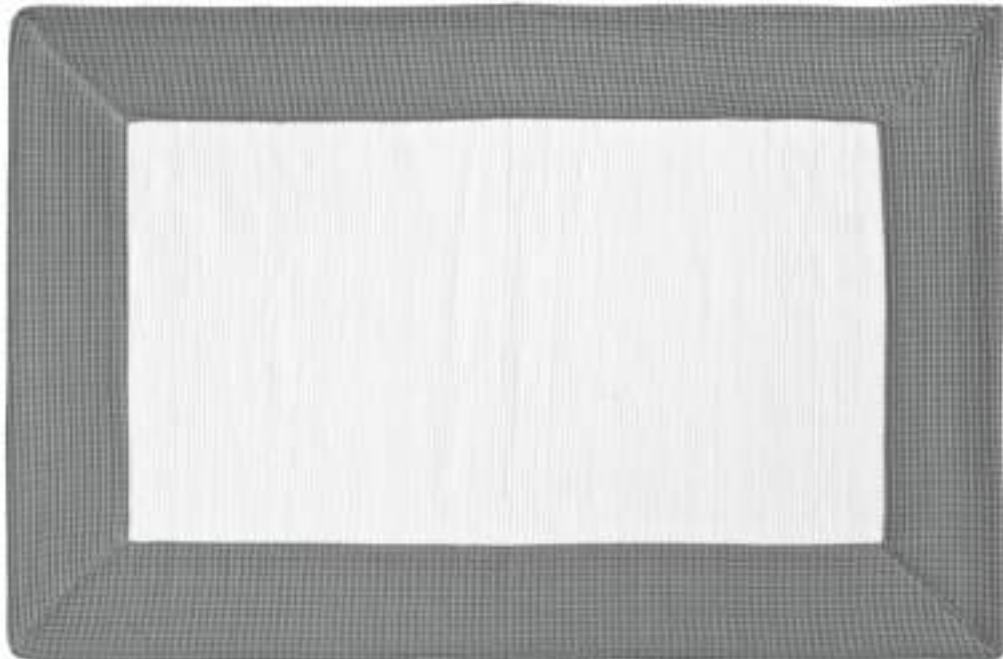

waschbar weiß / washable white 

RUG BADTEPPICH / BATHROOM CARPET

BM 5070
50 x 70 cm [B . L / W . L]

BM 60100
60 x 100 cm [B . L / W . L]

alle / all:
Handgewebte und handgenähte Badteppiche aus recycelten
Textilfasern / Hand-woven and hand-sewn carpets made of
recycled textile fibres
waschbar / washable 