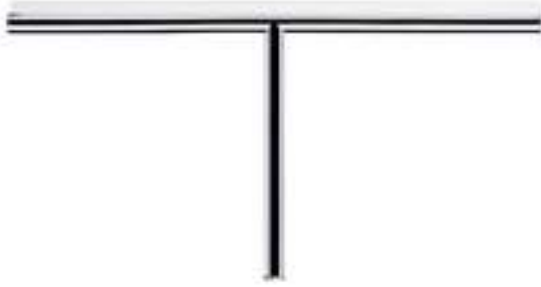

EASY
WAND- UND BODENWISCHER / WALL- AND FLOOR WIPER

EASY
18 x 34 x 1,4 cm [H . B . T / H . W . D]
Chrom / Chrome