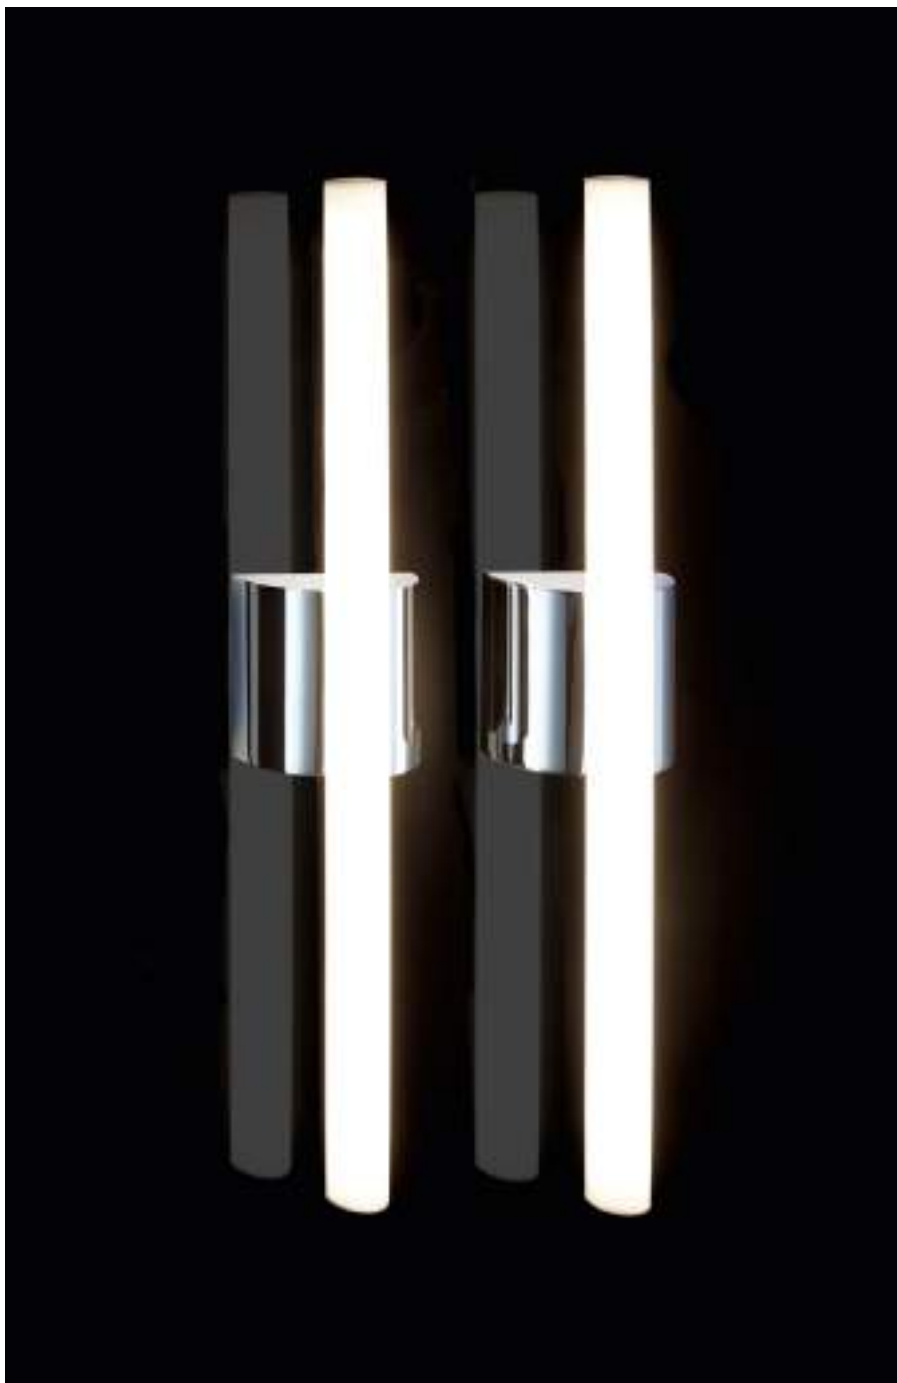

ALFA WANDLEUCHE / WALL LIGHT

Sockel / Base 9 x 9 x 5 cm [H . B . T / H . W . D]
senkrecht oder waagrecht montierbar /
vertical or horizontal mounting
Chrom / Chrome

Passende Leuchtmittel / Suitable bulbs:
Stablampe Glas opal / Linear lamp glass opal
LED 1x S14d . 30 cm . 6W . 2700K
LED 1x S14d . 50 cm . 9W . 2700K
Siehe Preisliste Seite 35 / See pricelist page 35

*Angaben zur Energieeffizienz siehe Preisliste / Energy efficiency information see pricelist