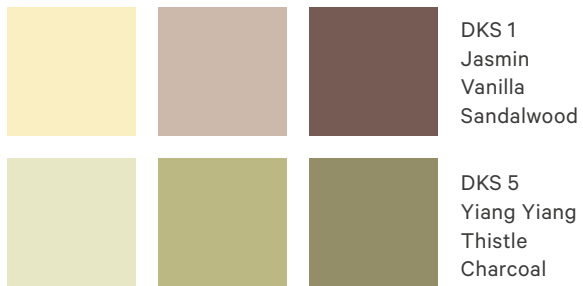

Schwarz & Grau / Black & Grey

Sand & Weiß / Sand & White

Grau & Weiß / Grey & White

Crème & Weiß / Crème & White

Weiß & Grau / White & Grey

Weiß & Weiß / White & White

DUFTKERZEN / AROMATIC CANDELS

alle / all:
3-er Set / Set of 3 pcs
quadratisch / square
farbig sortiert / sorted by colour
7,5 x 7,5 x 7,5 cm [H . B . T / H . W . D]