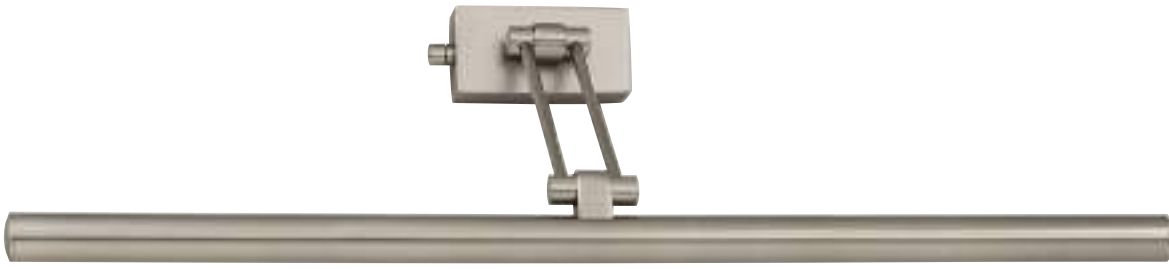

DIM SPIEGEL- & BILDERLEUCHTE /
MIRROR & PICTURE LIGHT

DIM 20*
20 cm [B / W] . 24 cm max [A / D]
1x G9 . 40W max

DIM 40*
40 cm [B / W] . 24 cm max [A / D]
2x G9 . 40W max

DIM 60*
60 cm [B / W] . 24 cm max [A / D]
2x G9 . 40W max

alle / all:
mit Schalter und Dimmer /
with switch and dimmer
schwenkbar / swivelling

Chrom / Chrome
Nickel satiniert / Nickel satin
Gold / Gold

*Angaben zur Energieeffizienz siehe Preisliste / Energy efficiency information see pricelist