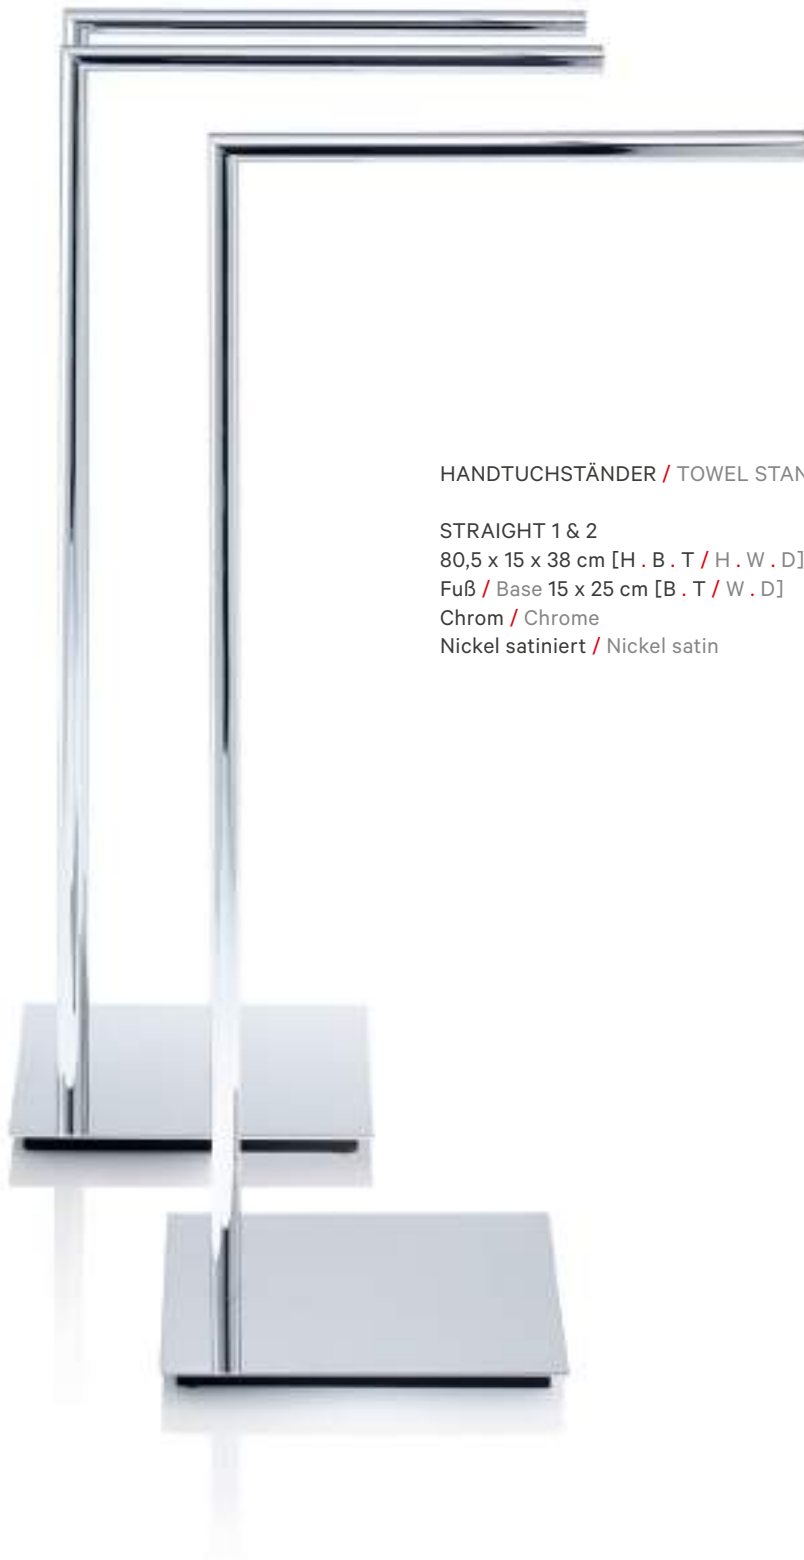

HANDTUCHSTÄNDER / TOWEL STAND

STRAIGHT 1 & 2

80,5 x 15 x 38 cm [H . B . T / H . W . D]

Fuß / Base 15 x 25 cm [B . T / W . D]

Chrom / Chrome

Nickel satiniert / Nickel satin