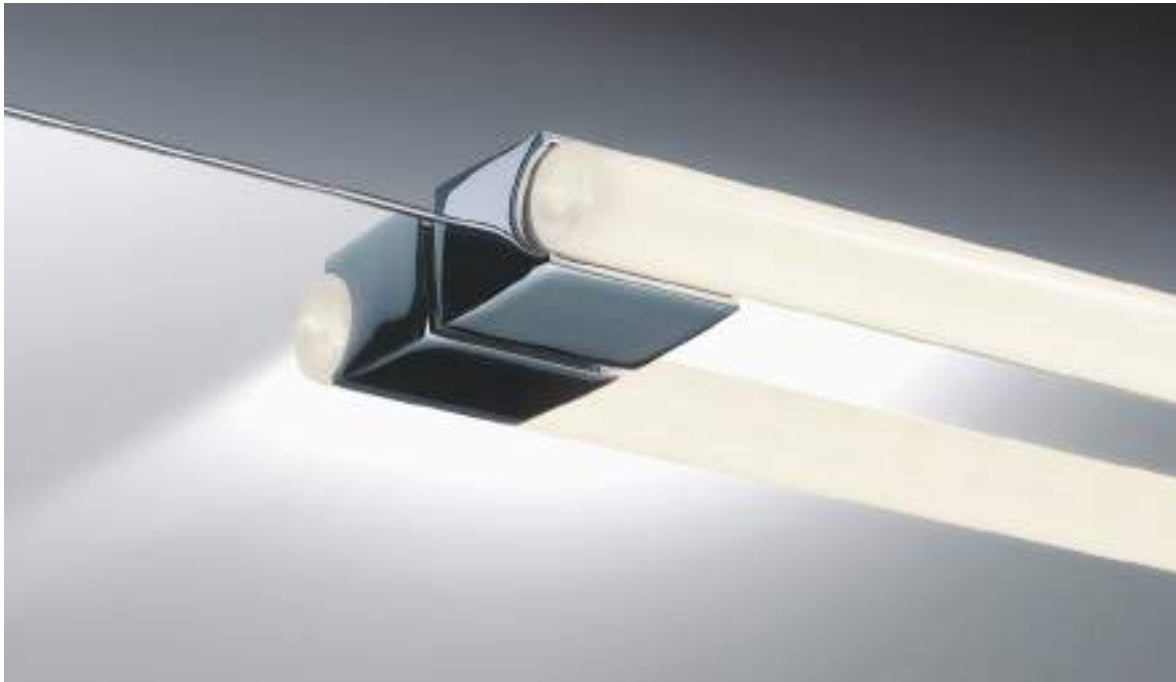

OMEGA 10*
SPIEGELAUFSSTECKLEUCHTE / CLIP-ON LIGHT FOR MIRROR

Sockel 2x / Base 2x 4 x 6,5 x 5 cm [H . B . T / H . W . D]

OMEGA 20*
WANDLEUCHTE / WALL LIGHT

Sockel 2x / Base 2x 4 x 6,5 x 4,5 cm [H . B . T / H . W . D]

alle / all:
senkrecht oder waagrecht montierbar /
horizontal or vertical mounting

Passende Leuchtmittel / Suitable bulbs:
Stablampe Glas opal / Linear lamp glass opal
LED 1x S14d . 50 cm . 9W . 2700K . 450 lm
LED 1x S14d . 100 cm . 16,5W . 2700K . 900 lm
dimmbar / dimmable
Siehe Preisliste Seite 35 / See pricelist page 35

Chrom / Chrome
Nickel satiniert / Nickel satin
Schwarz matt / Black matt

*Angaben zur Energieeffizienz siehe Preisliste / Energy efficiency information see pricelist