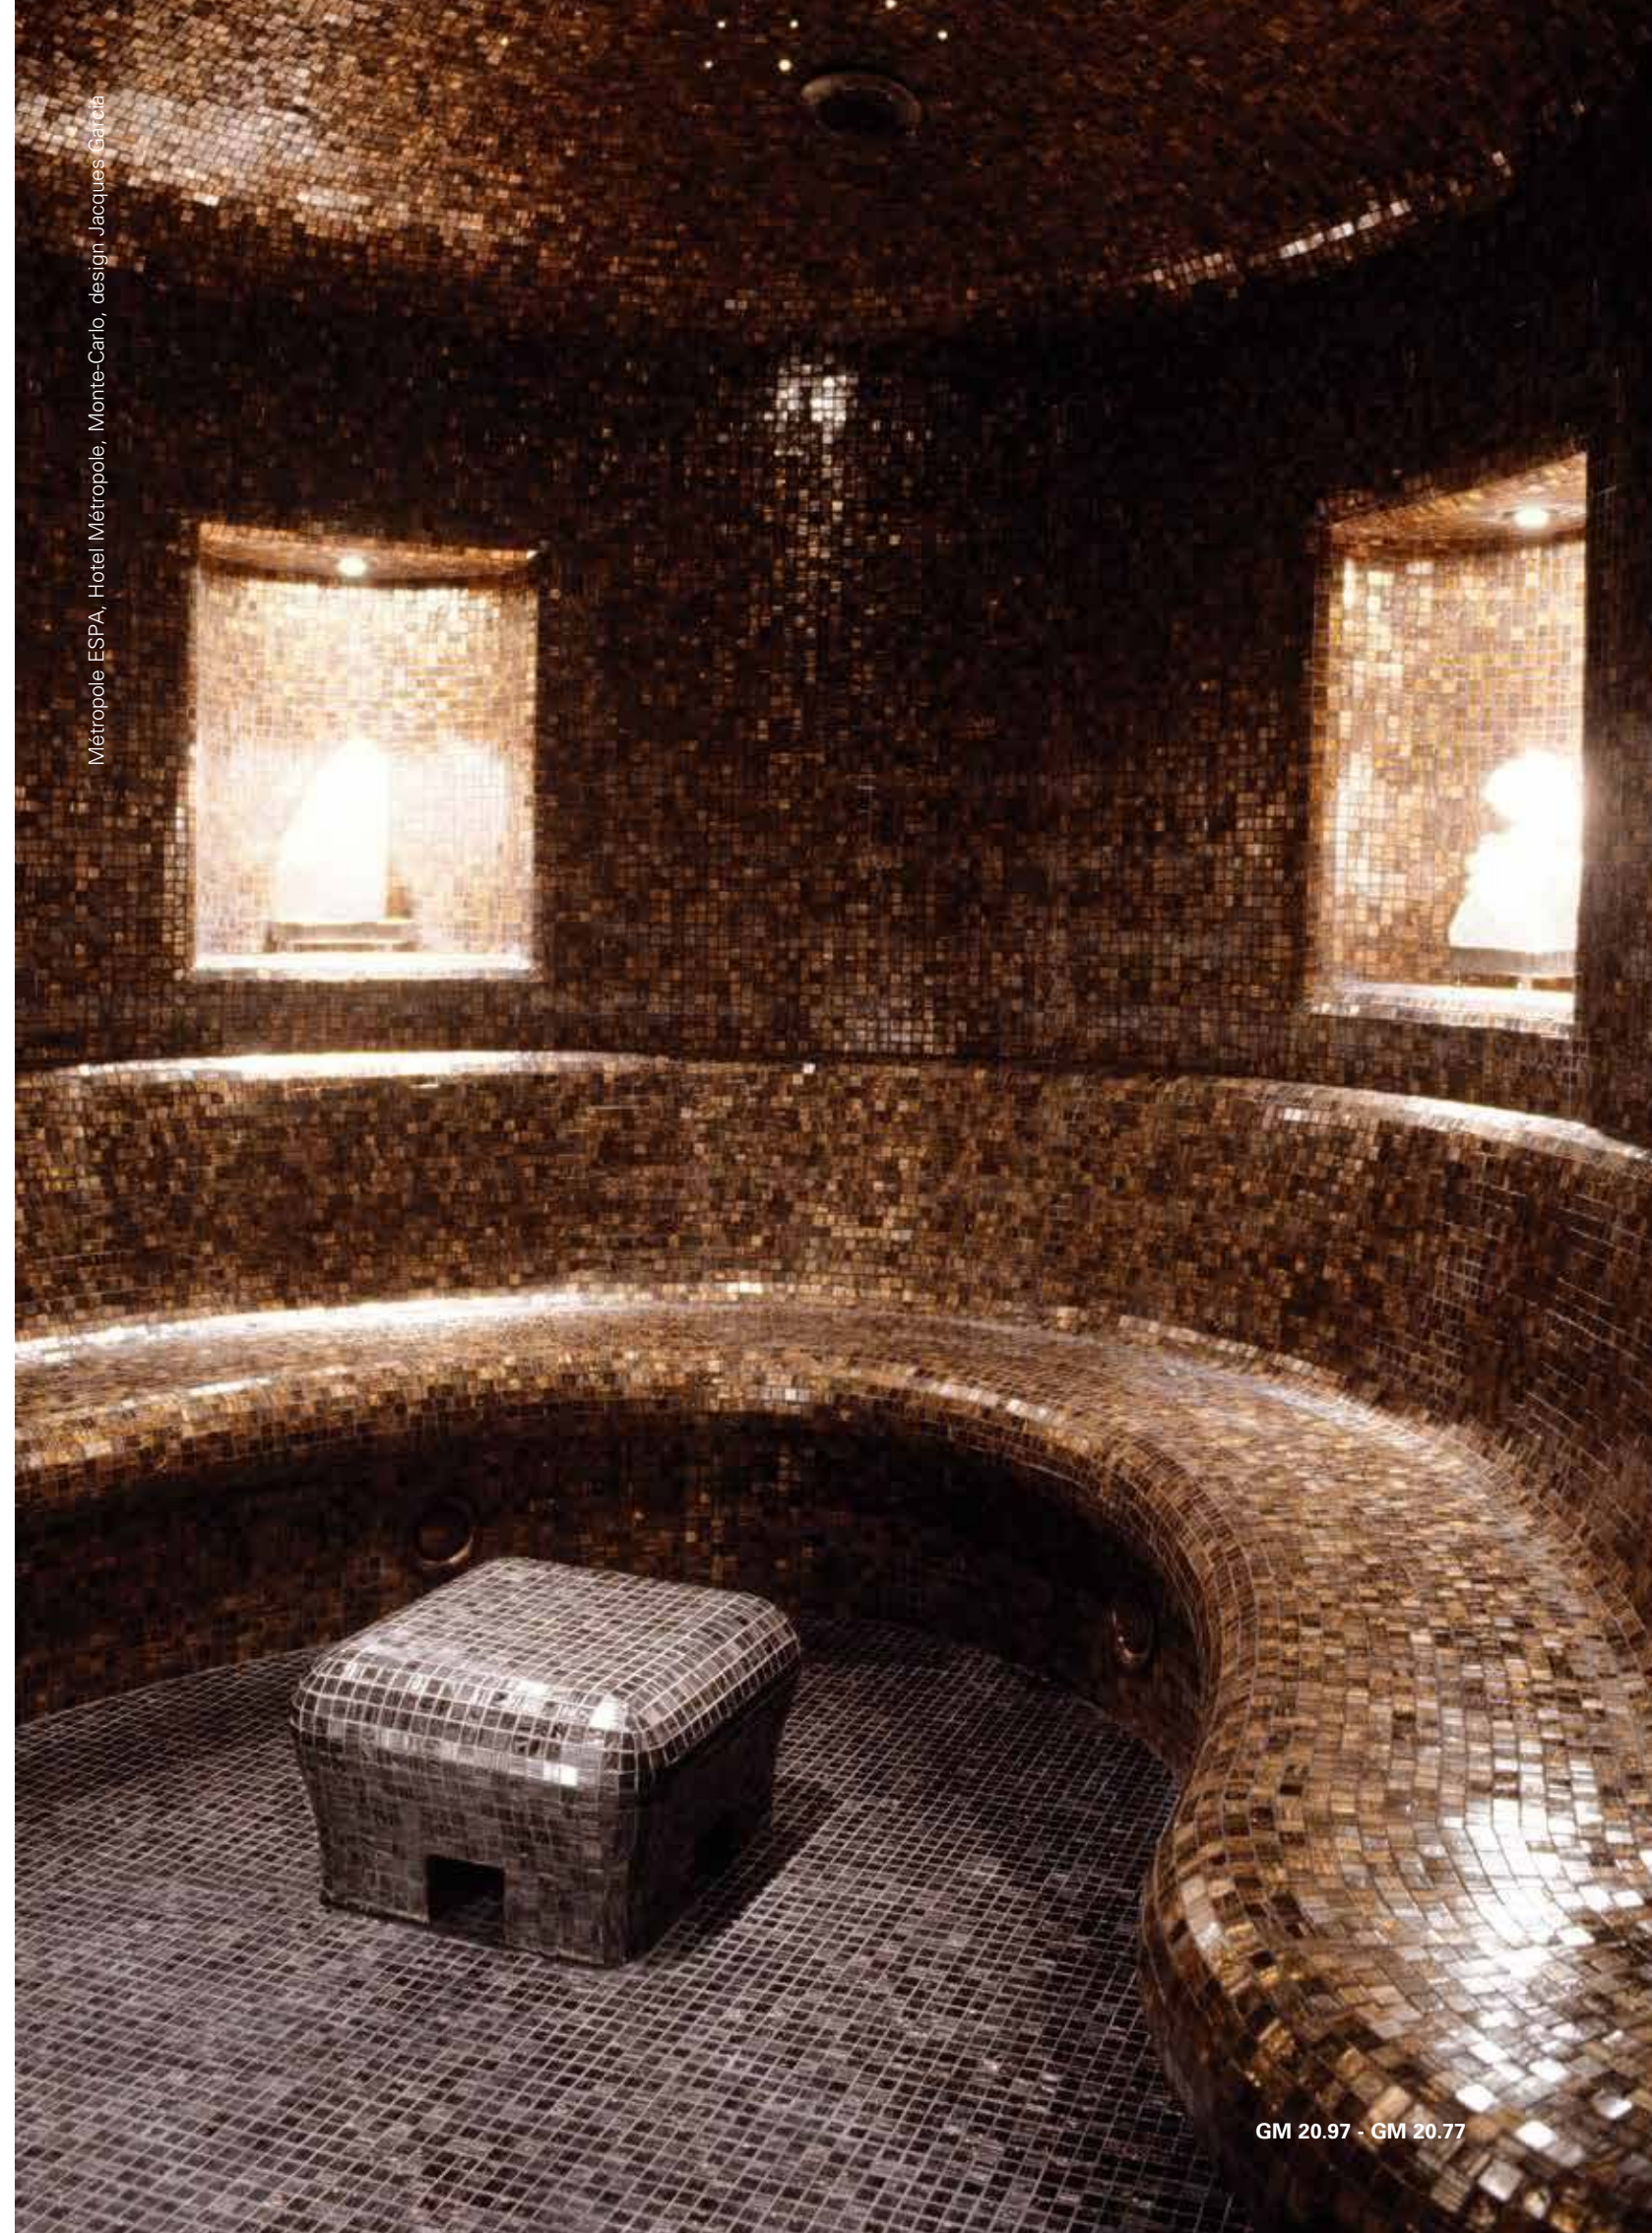

Métropole ESPA, Hotel Métropole, Monte-Carlo, design Jacques Garcia

GLOSS 20 x 20 mm (3/4" x 3/4")

GL 13 Fillgel plus 2201
GL 12 Fillgel plus 1104
GL 01 Fillgel plus 1101

GL 11 Fillgel plus 6603
GL 10 Fillgel plus 6601
GL 04 Fillgel plus 1104
GL 03 Fillgel plus 1104
GL 02 Fillgel plus 6605
GL 06 Fillgel plus 1104