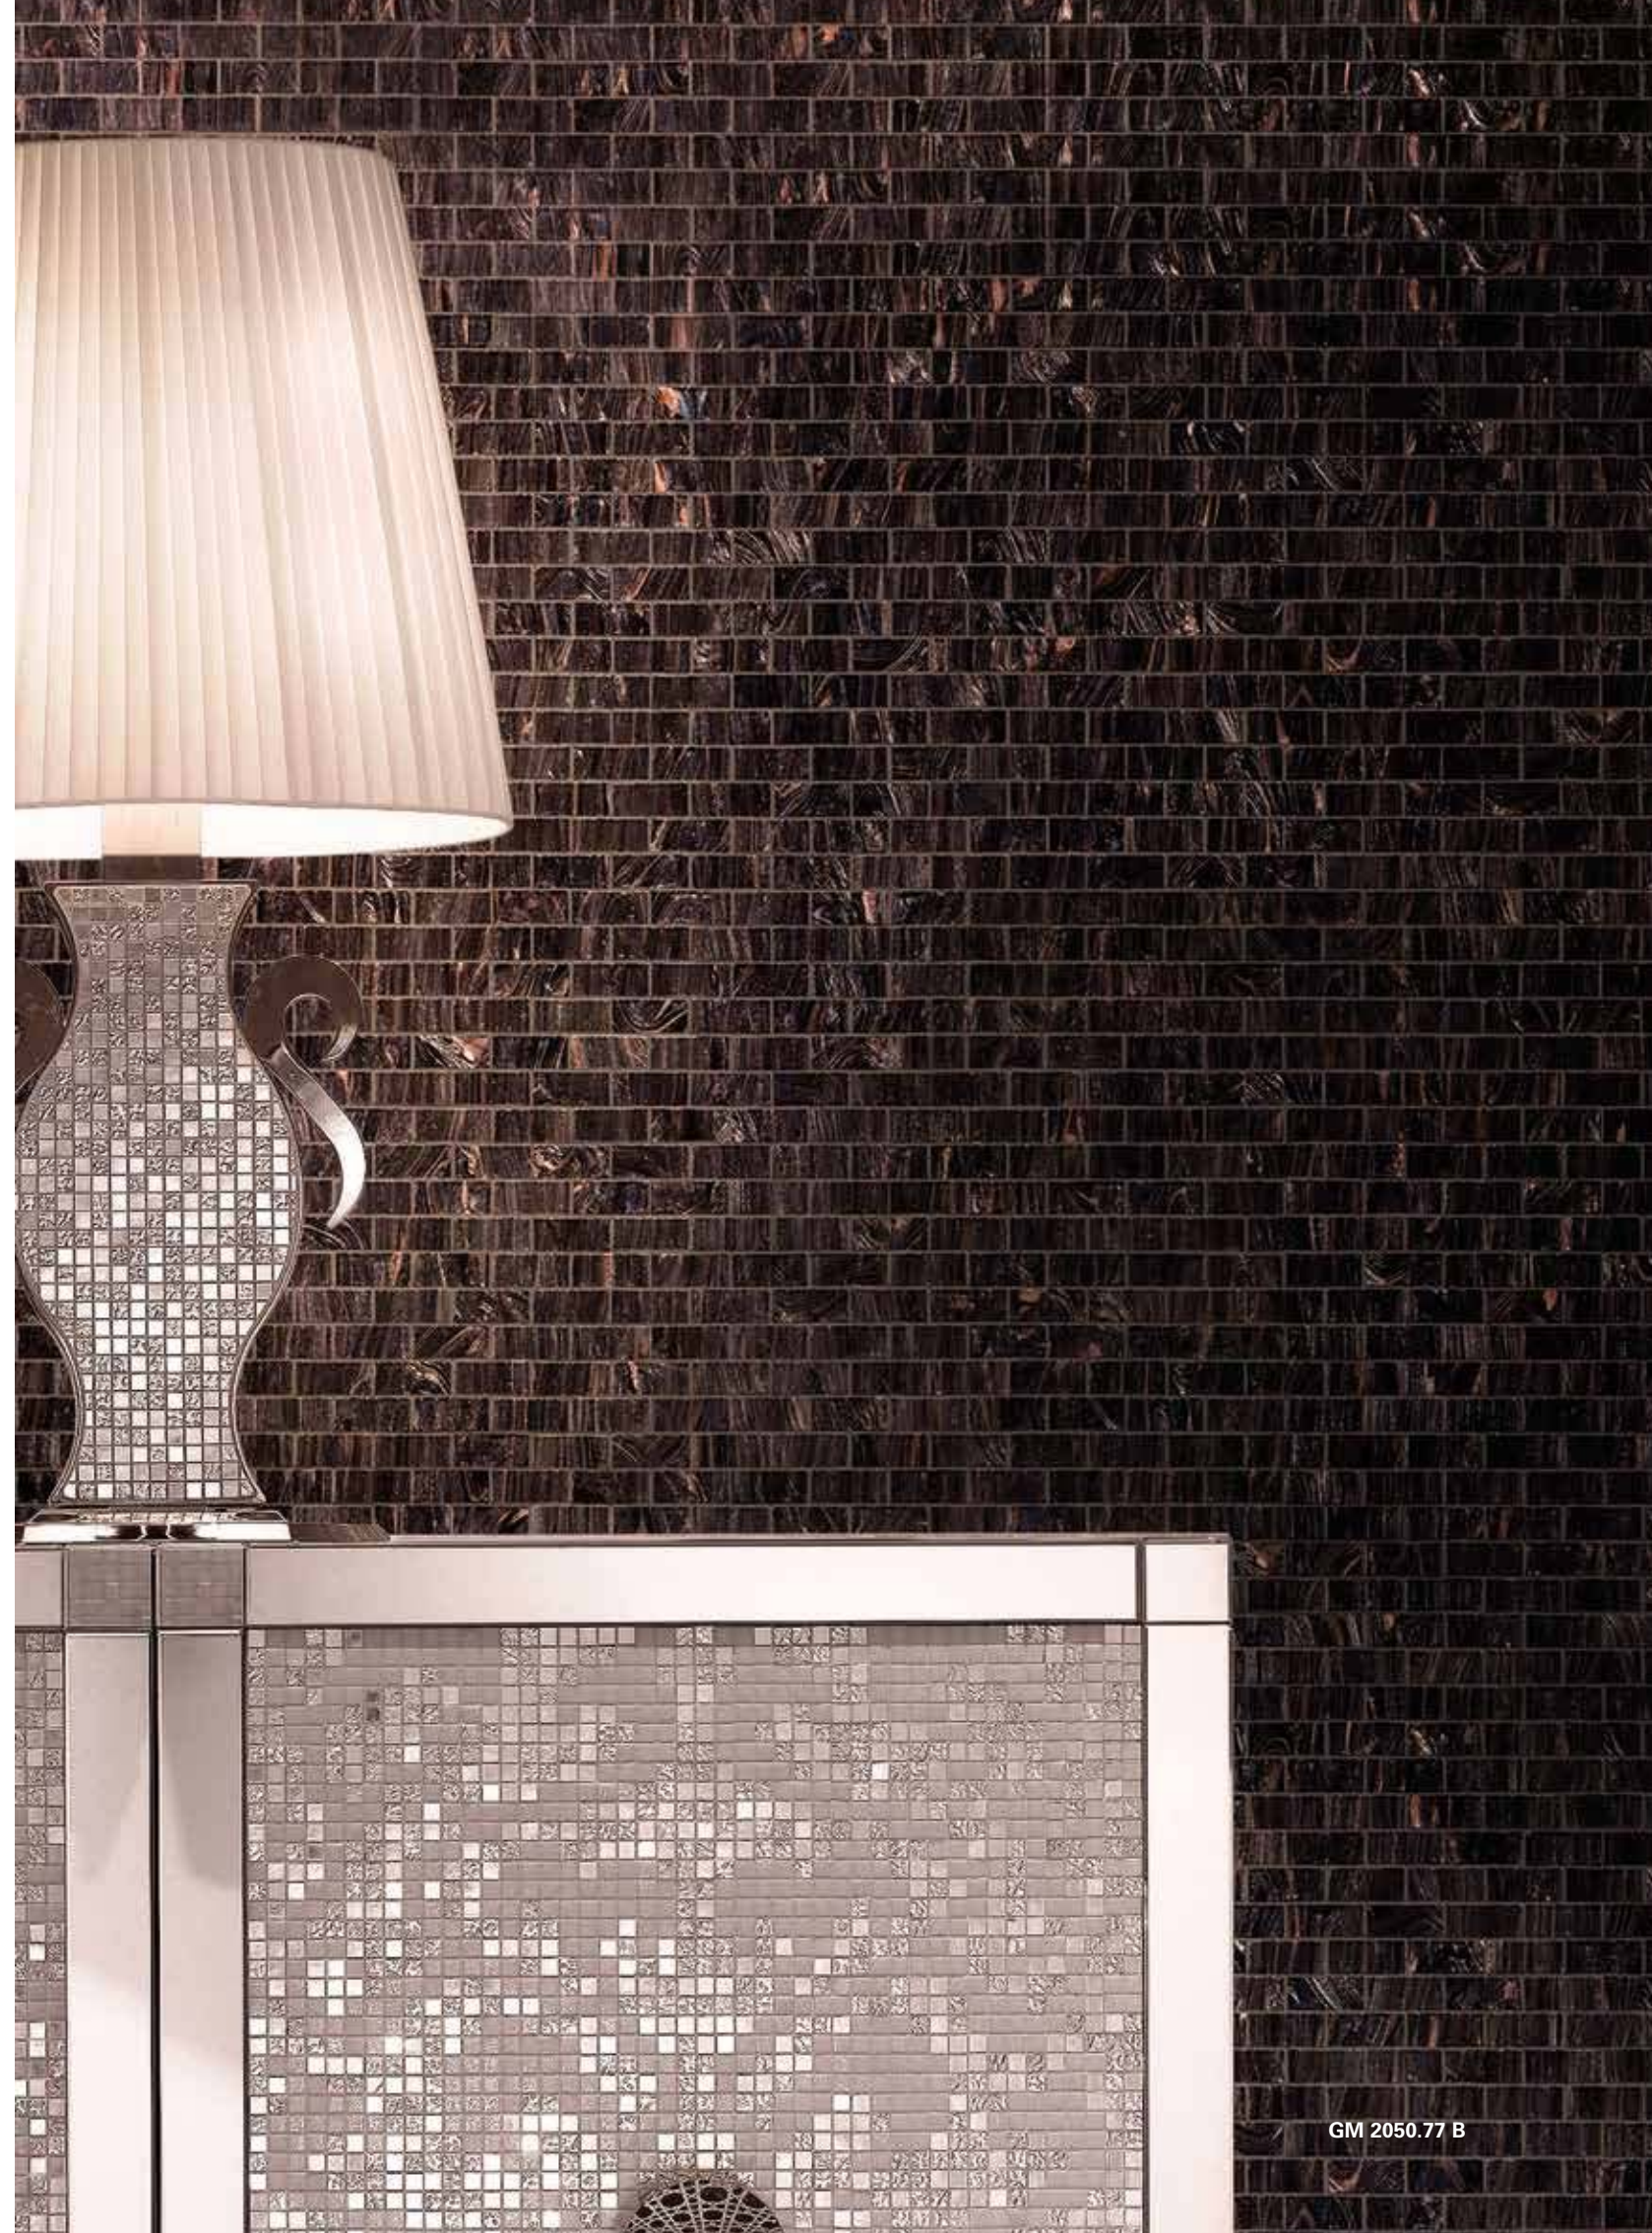

SM 2050.77
Fillgel plus 2201

GM 2050.77
Fillgel plus 2201

VTC 2050.32
Fillgel plus 1104

Unità d'ordine / order unit / unité de commande / bestellereinheit / unidad de pedido: **A:** 0,99 m²/sqm (10,00 SF) - **B:** 0,77 m²/sqm (8,28 SF)
Montato su carta / paper face mounted / collée sur papier / vorderseitig papiergeklebt / montado sobre papel