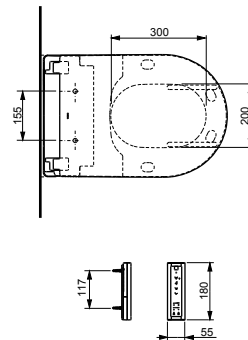

WASHLET™ RX

с пультом
дистанционного управления

Технологии

Ш × В × Г: 386 × 579 × 146 мм
Цвет: Белый
Артикул: TCF794CG#NW1

► необходимые комплектующие:
унитаз CW542EY,
комплект для подключения WASHLET:
SHXCK94 (для инсталляции Geberit)
SHXCK99 и 9880052 (для инсталляции TECE)

УНИТАЗЫ
И WASHLET™

РАКОВИНЫ

БИДЕ

ПИССУАРЫ

ДУШИ

ВАННЫ

АВТОМАТИЧЕСКИЕ
СМЕСИТЕЛИ

СМЕСИТЕЛИ

СУШИЛКИ
ДЛЯ РУК

ТЕХНИЧЕСКИЕ
ДААННЫЕ