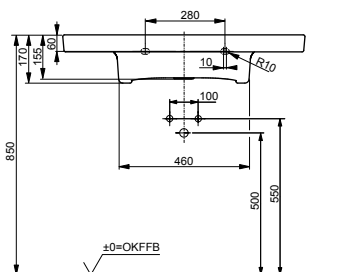

Раковина подвесная

850 мм, с отверстием под смеситель,
с переливом

Технологии

Ш × В × Г: 654 × 483 × 160 мм

Материал: Керамика

Цвет: Белый

Артикул: LW136Y

► комбинация с полупьедесталом LW136HFY#W

Технологии

Ш × В × Г: 854 × 483 × 170 мм

Материал: Керамика

Цвет: Белый

Артикул: LW137Y#XW

► комбинация с полупьедесталом LW136HFY#W