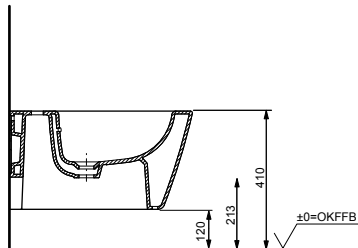

БИДЕ

Биде подвесное RP
с отверстием под смеситель,
с переливом

Технологии

Ш × В × Г: 380 × 540 × 290 мм
Материал: Керамика
Цвет: Белый
Артикул: B552E#XW