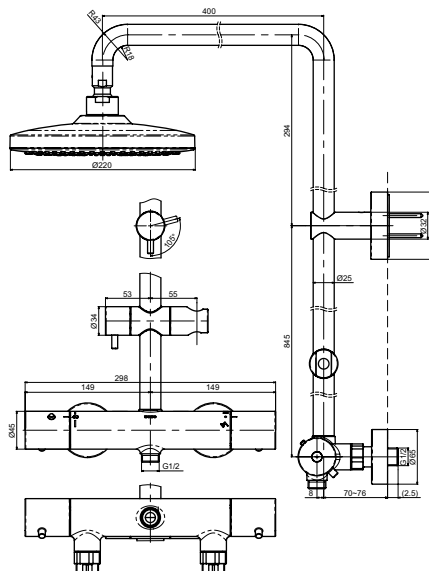

Душевая стойка
1,2 м, с термостатическим смесителем

Технологии

Ш × В × Г: 220 × 586 × 1200 мм
Материал: Латунь
Цвет: Хром
Артикул: TBW01404R

Смеситель для ванны и душа
настенный монтаж

Технологии

Ш × В × Г: 298 × 119 × 65 мм
Материал: Латунь
Цвет: Хром
Артикул: TBV01401R

УНИТАЗЫ
И WASHLET™

РАКОВИНЫ

БИДЕ

ПИССУАРЫ

ДУШИ

ВАННЫ

АВТОМАТИЧЕСКИЕ
СМЕСИТЕЛИ

СМЕСИТЕЛИ

СУШИЛКИ
ДЛЯ РУК

ТЕХНИЧЕСКИЕ
ДААННЫЕ