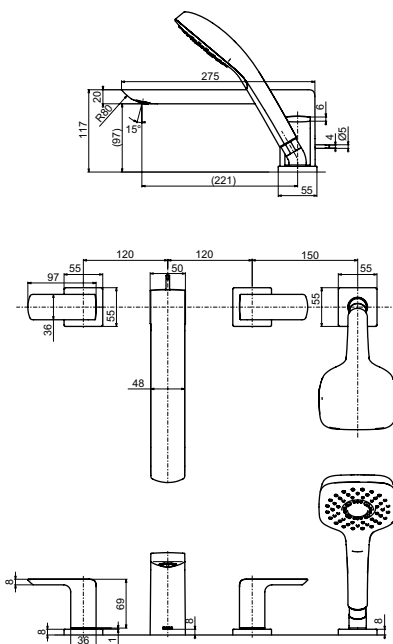

Смеситель для биде
серия GR,
с донным клапаном

Ш × В × Г: 48 × 159 × 133 мм
Материал: Латунь
Цвет: Хром
Артикул: TRG02301R

Смеситель для ванны
серия GR,
на 4 отверстия

Технологии

Ш × В × Г: 262 × 275 × 227 мм
Материал: Латунь
Цвет: Хром
Артикул: TBG02202R

Смеситель для ванны
серия GR,
отдельностоящий

Технологии

Ш × В × Г: 150 × 375 × 876 мм
Материал: Латунь
Цвет: Хром
Артикул: TBG02306R

► необходимые комплектующие:
встраиваемое основание смесителя TBN01105R

УНИТАЗЫ
И WASHLET™

РАКОВИНЫ

БИДЕ

ПИССУАРЫ

ДУШИ

ВАННЫ

АВТОМАТИЧЕСКИЕ
СМЕСИТЕЛИ

СМЕСИТЕЛИ

СУШИЛКИ
ДЛЯ РУК

ТЕХНИЧЕСКИЕ
ДААННЫЕ