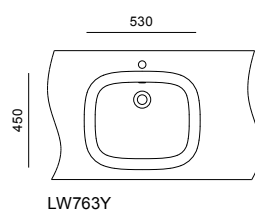

Встраиваемые раковины

Встраиваемые раковины TOTO идеально подходят для интегрированных конструкций и могут сочетаться с различными материалами для потрясающего внешнего вида.