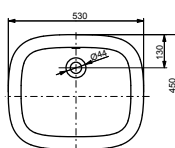

Технологии

Ш × В × Г: 854 × 483 × 170 мм

Материал: Керамика

Цвет: Белый

Артикул: LW137Y#XW

► комбинация с полупьедесталом LW136HFY#W

РАКОВИНЫ, ВСТРАИВАЕМЫЕ СВЕРХУ

Раковина, встраиваемая сверху
530 мм, без отверстия под смеситель,
с переливом