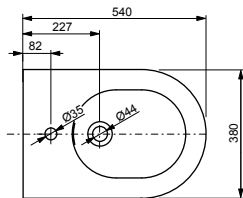

БИДЕ

Биде подвесное RP
с отверстием под смеситель,
с переливом

Технологии

Ш × В × Г: 380 × 540 × 290 мм
Материал: Керамика
Цвет: Белый
Артикул: B552E#XW