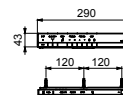

Технологии

Ш × В × Г: 423 × 675 × 119 мм
Цвет: Белый
Артикул: TCF994RWG#NW1

► необходимые комплектующие:
унитаз CW994P#NW1

NEOREST AH

с пультом
дистанционного управления

Технологии

Ш × В × Г: 392 × 575 × 134 мм
Цвет: Белый
Артикул: TCF9788WG#NW1