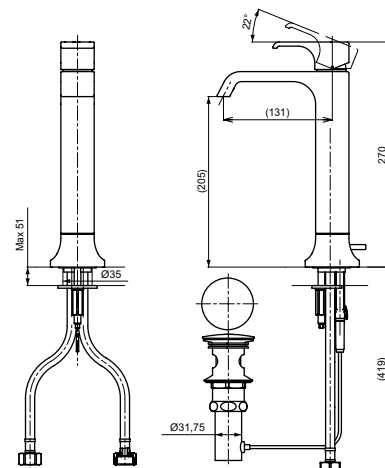

Технологии

Ш × В × Г: 65 × 174 × 270 мм
Материал: Латунь
Цвет: Хром
Артикул: TLG08305R

УНИТАЗЫ
И WASHLET™

РАКОВИНЫ

БИДЕ

ПИССУАРЫ

ДУШИ

ВАННЫ

АВТОМАТИЧЕСКИЕ
СМЕСИТЕЛИ

СМЕСИТЕЛИ

СУШИЛКИ
ДЛЯ РУК

ТЕХНИЧЕСКИЕ
ДААННЫЕ