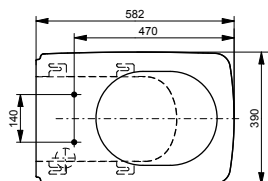

УНИТАЗЫ

Подвесной унитаз SG

Технологии

Ш × В × Г: 390 × 582 × 339 мм

Материал: Керамика

Цвет: Белый

Артикул: CW512YR

- возможна комбинация с сиденьем TC501CVK или WASHLET™ SG 2.0
- необходимые комплектующие: металлическая панель 7EE0007 или пластиковая панель 9AE0017