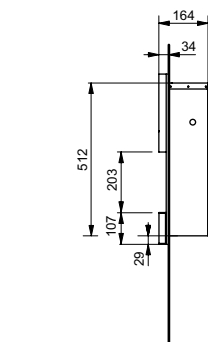

Технологии

Ш × В × Г: 320 × 164 × 575 мм

Цвет: Серебристый

Артикул: ТУС604

УНИТАЗЫ
И WASHLET™

РАКОВИНЫ

БИДЕ

ПИССУАРЫ