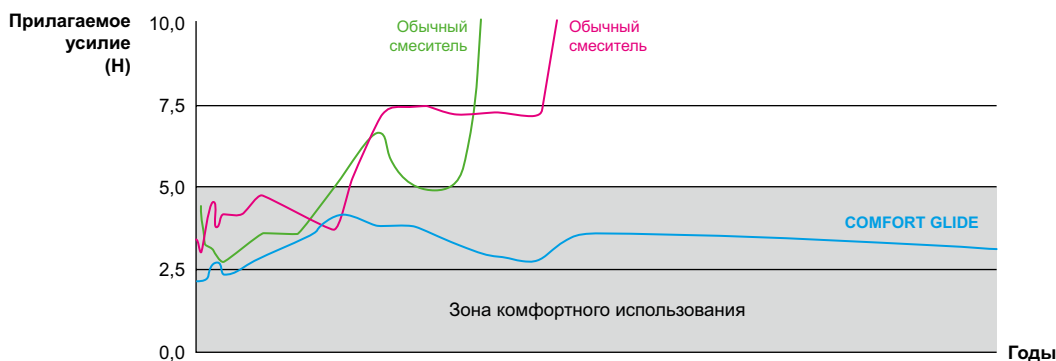

Сравнение с обычными смесителями

* Возможность легко контролировать небольшой поток воды доступна только в смесителях для раковины, монтируемых на горизонтальной поверхности.

График показывает усилие, прилагаемое к ручке смесителя, в зависимости от времени эксплуатации. Это свидетельствует от том, что комфортное пользование смесителем в течение долгого времени обеспечивают только смесители TOTO с технологией COMFORT GLIDE.