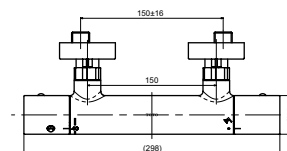

Смеситель для ванны и душа
настенный монтаж

Технологии

Ш × В × Г: 298 × 119 × 65 мм
Материал: Латунь
Цвет: Хром
Артикул: TBV01401R

УНИТАЗЫ
И WASHLET™

РАКОВИНЫ

БИДЕ

ПИССУАРЫ

ДУШИ

ВАННЫ

АВТОМАТИЧЕСКИЕ
СМЕСИТЕЛИ

СМЕСИТЕЛИ

СУШИЛКИ
ДЛЯ РУК

ТЕХНИЧЕСКИЕ
ДААННЫЕ