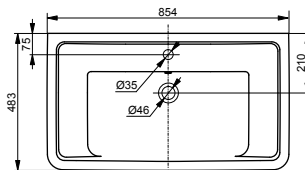

Раковина подвесная

850 мм, с отверстием под смеситель,
с переливом

Технологии

Ш × В × Г: 654 × 483 × 160 мм

Материал: Керамика

Цвет: Белый

Артикул: LW136Y

► комбинация с полупьедесталом LW136HFY#W

Технологии

Ш × В × Г: 854 × 483 × 170 мм

Материал: Керамика

Цвет: Белый

Артикул: LW137Y#XW

► комбинация с полупьедесталом LW136HFY#W