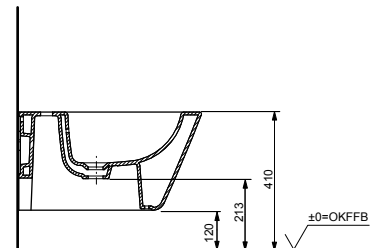

Технологии

Ш × В × Г: 380 × 540 × 290 мм
Материал: Керамика
Цвет: Белый
Артикул: B532E#XW

Биде подвесное МН

с отверстием под смеситель,
с переливом

Технологии

Ш × В × Г: 400 × 550 × 310 мм
Материал: Керамика
Цвет: Белый
Артикул: BW10045G1#XW