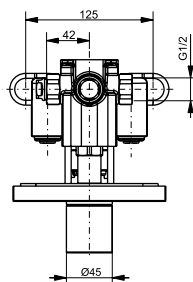

Смеситель для душа на один выход, скрытый монтаж

Технологии

Ш × В × Г: 150 × 190 × 200 мм
Материал: Латунь
Цвет: Хром
Артикул: DB420RVE