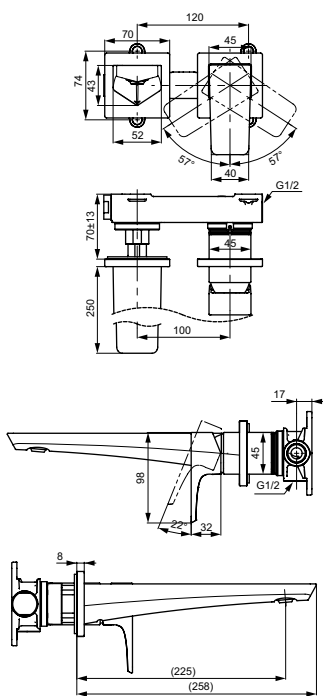

Смеситель для раковины
серия GE,
встраиваемый в стену

Технологии

Ш × В × Г: 170 × 258 × 74 мм
Материал: Латунь
Цвет: Хром
Артикул: TLG07308R