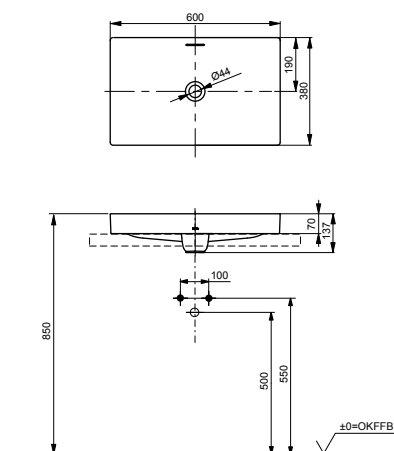

Технологии

Ш × В × Г: 600 × 380 × 137 мм
Материал: Керамика (LINEARCERAM)
Цвет: Белый
Артикул: L4716RE#XW

► необходимые комплектующие:
донный клапан VM5D417#XW
или VM5D419#XW

Раковина полуистраиваемая
460 мм, без отверстия под смеситель,
с переливом