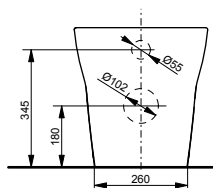

Приставной унитаз МН

Технологии

Ш × В × Г: 390 × 624 × 410 мм

Материал: Керамика

Цвет: Белый

Артикул: CW163Y#XW

- возможна комбинация с сиденьями VC10047NN, TC514F или WASHLET™ 4732, WASHLET™ GL 2.0, WASHLET™ EK 2.0