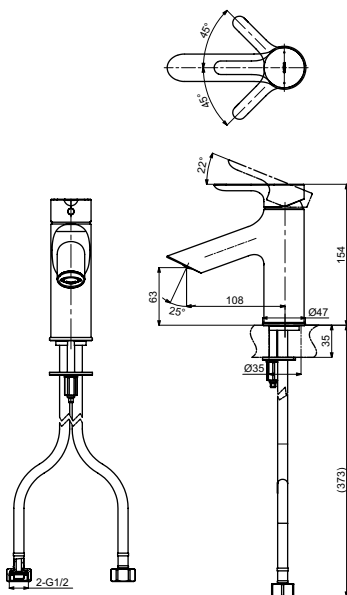

**Смеситель для раковины
низкий, с донным клапаном**