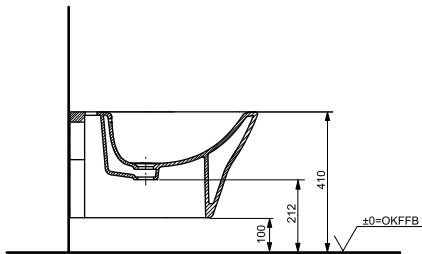

Технологии

Ш × В × Г: 380 × 540 × 290 мм
Материал: Керамика
Цвет: Белый
Артикул: B532E#XW

Биде подвесное МН

с отверстием под смеситель,
с переливом

Технологии

Ш × В × Г: 400 × 550 × 310 мм
Материал: Керамика
Цвет: Белый
Артикул: BW10045G1#XW