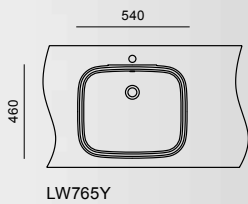

MRZ700BCB1

MRZ710BCB1

Встраиваемые раковины с гладкими непрерывными поверхностями — не только для общественных помещений.

Во встраиваемых раковинах TOTO можно сочетать различные материалы и поверхности. Вы можете выбрать столешницы, которые идеально подходят как для общественного, так и для личного применения.