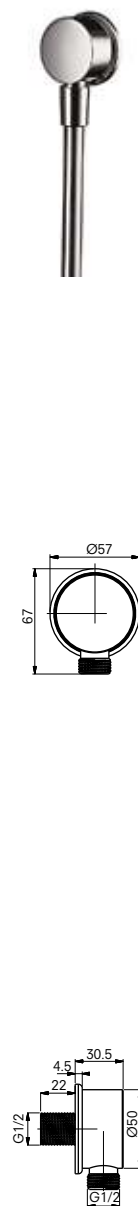

Подключение для шланга 1/2"

Материал: Пластик
Цвет: Хром
Артикул: VHC500