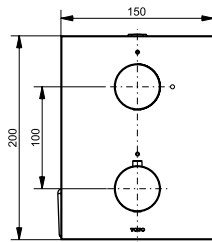

Смеситель для душа на один выход, скрытый монтаж

Технологии

Ш × В × Г: 150 × 190 × 200 мм
Материал: Латунь
Цвет: Хром
Артикул: DB420RVE