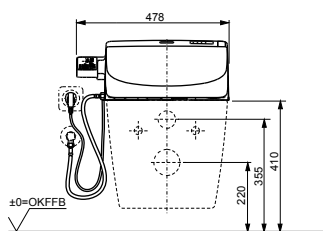

Технологии

Ш × В × Г: 390 × 523 × 188 мм
Цвет: Белый
Артикул: TCF6532G#NW1

- ▶ возможна комбинация со всеми унитазами серий МН и NC

WASHLET™ EK 2.0

с боковой панелью управления

Технологии

Ш × В × Г: 478 × 523 × 188 мм