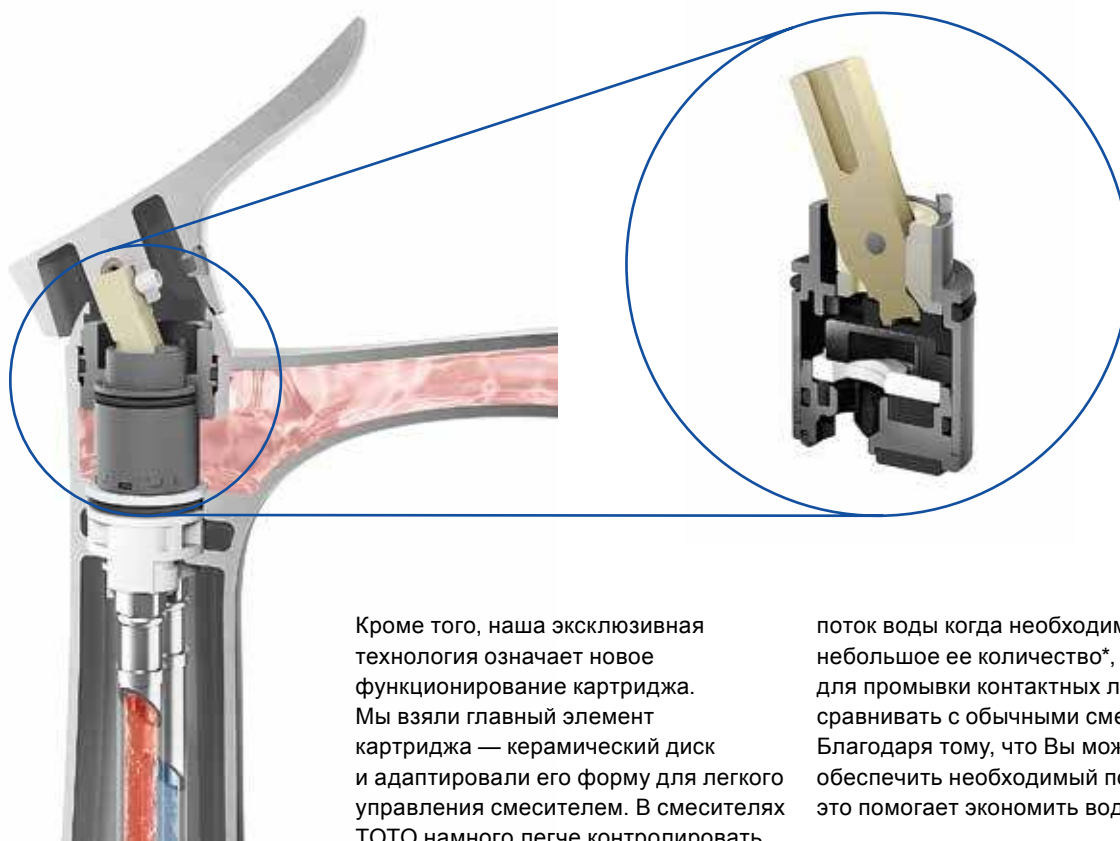

Простое использование на основе естественных ощущений

Для комфортного использования TOTO с нуля разработала картридж на основе естественных ощущений пользователей, чтобы обеспечить принципиально новый уровень комфорта. Керамический диск, главный элемент картриджа, имеет

специальное покрытие DLC (Diamond Like Carbon). Оно обеспечивает сохранение всех положительных качеств в течение долгого времени, по сравнению с обычными смесителями, которые используют смазку для плавного скольжения.

Кроме того, наша эксклюзивная технология означает новое функционирование картриджа. Мы взяли главный элемент картриджа — керамический диск и адаптировали его форму для легкого управления смесителем. В смесителях TOTO намного легче контролировать

поток воды когда необходимо совсем небольшое ее количество*, например, для промывки контактных линз, если сравнивать с обычными смесителями. Благодаря тому, что Вы можете быстро обеспечить необходимый поток воды, это помогает экономить воду.