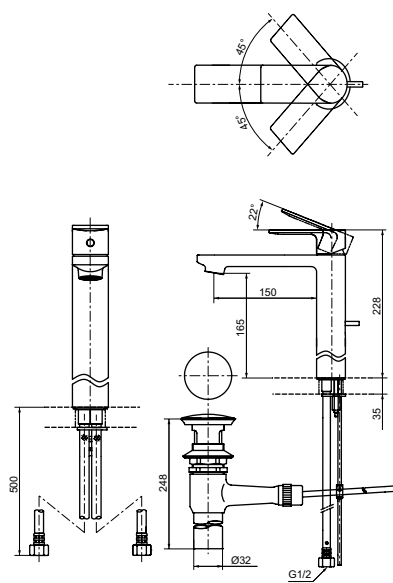

Технологии

Ш × В × Г: 47 × 150 × 154 мм
Материал: Латунь
Цвет: Хром
Артикул: TLS01303R

Ш × В × Г: 48 × 165 × 168 мм
Материал: Латунь
Цвет: Хром
Артикул: DL368

Ш × В × Г: 48 × 185 × 228 мм
Материал: Латунь
Цвет: Хром
Артикул: DL368-1