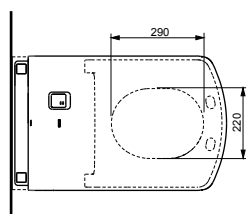

NEOREST
washLÉT® +
washLÉT®

NEOREST AC 2.0
с пультом
дистанционного управления