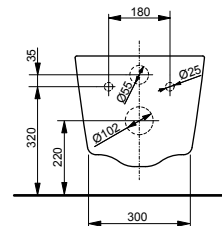

Подвесной унитаз SP

Технологии

Ш × В × Г: 380 × 540 × 335 мм

Материал: Керамика

Цвет: Белый

Артикул: CW532Y

- необходимые комплектующие: сиденье с крышкой TC512F

УНИТАЗЫ
И WASHLET™

РАКОВИНЫ

БИДЕ

ПИССУАРЫ

ДУШИ

ВАННЫ

АВТОМАТИЧЕСКИЕ
СМЕСИТЕЛИ

СМЕСИТЕЛИ

СУШИЛКИ
ДЛЯ РУК

ТЕХНИЧЕСКИЕ
ДААННЫЕ