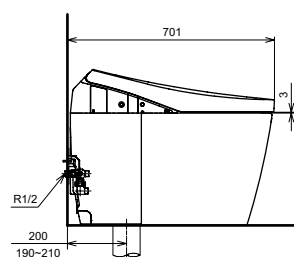

Технологии

Ш × В × Г: 423 × 675 × 119 мм
Цвет: Белый
Артикул: TCF994RWG#NW1

► необходимые комплектующие:
унитаз CW994P#NW1

NEOREST AH

с пультом
дистанционного управления

Технологии

Ш × В × Г: 392 × 575 × 134 мм
Цвет: Белый
Артикул: TCF9788WG#NW1