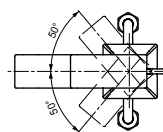

Технологии

Ш × В × Г: 65 × 163 × 220 мм
Материал: Латунь
Цвет: Хром
Артикул: TLG08303R

Смеситель для раковины
серия GC, высокий,
с донным клапаном