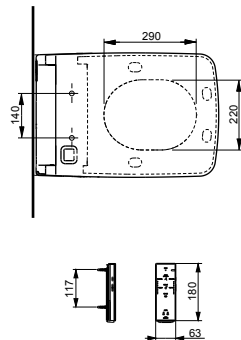

WASHLET™ SG 2.0

с пультом
дистанционного управления