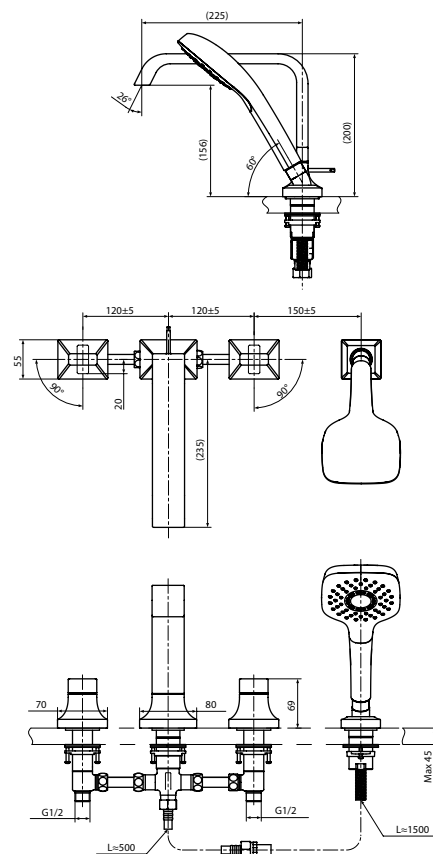

Технологии

Ш × В × Г: 65 × 155 × 146 мм
Материал: Латунь
Цвет: Хром
Артикул: TRG08301R

Смеситель для ванны
серия GC,
на 4 отверстия