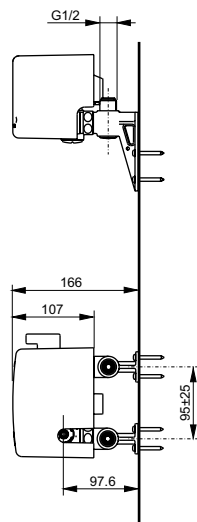

Смеситель автоматический (блок управления)

Ш × В × Г: 145 × 166 × 112 мм
Цвет: Белый / Хром
Артикул: TLP01702R

► необходимые комплектующие:
излив TLP01701R

УНИТАЗЫ
И WASHLET™

РАКОВИНЫ

БИДЕ

ПИССУАРЫ

ДУШИ

ВАННЫ

АВТОМАТИЧЕСКИЕ
СМЕСИТЕЛИ

СМЕСИТЕЛИ

СУШИЛКИ
ДЛЯ РУК

ТЕХНИЧЕСКИЕ
ДААННЫЕ