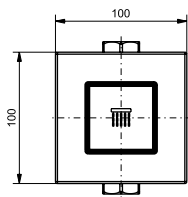

Ш × В × Г: 100 × 139 × 100 мм
Материал: Латунь
Цвет: Хром
Артикул: DB346RVE

Форсунка Gyrostream
скрытый монтаж

Технологии

Ш × В × Г: 100 × 75 × 100 мм
Материал: Латунь
Цвет: Хром
Артикул: DBX116-1C

Душевая стойка
1,2 м, без смесителя