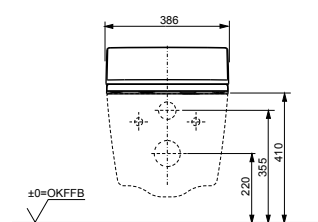

WASHLET™ RX

с пультом
дистанционного управления