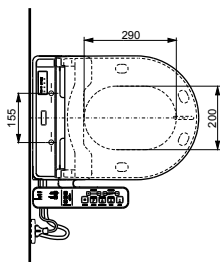

WASHLET™ EK 2.0

с боковой панелью управления

Технологии

Ш × В × Г: 478 × 523 × 188 мм

Цвет: Белый

Артикул: TCF6632G#NW1

► возможна комбинация со всеми унитазами серий МН и NC

УНИТАЗЫ
И WASHLET™

РАКОВИНЫ

БИДЕ

ПИССУАРЫ

ДУШИ

ВАННЫ

АВТОМАТИЧЕСКИЕ
СМЕСИТЕЛИ

СМЕСИТЕЛИ

СУШИЛКИ
ДЛЯ РУК

ТЕХНИЧЕСКИЕ
ДААННЫЕ