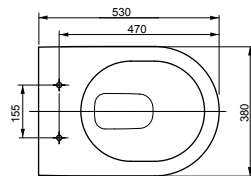

Подвесной унитаз NC

Технологии

Ш × В × Г: 380 × 530 × 340 мм

Материал: Керамика

Цвет: Белый

Артикул: CW762Y

► возможна комбинация с сиденьями VC100N,
TC514F или WASHLET™ 4732, WASHLET™ GL 2.0,
WASHLET™ EK 2.0