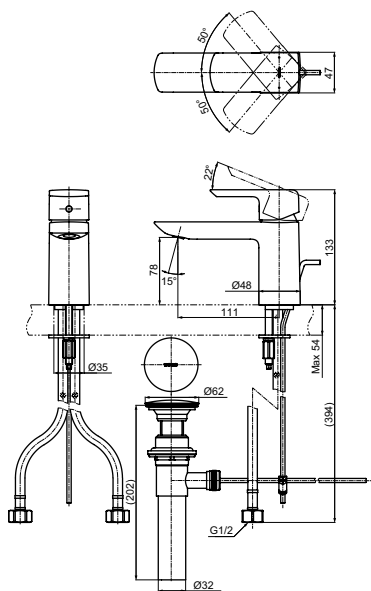

Смеситель для раковины
серия GR, низкий,
с донным клапаном

Технологии

Ш × В × Г: 47 × 170 × 133 мм
Материал: Латунь
Цвет: Хром
Артикул: TLG02301R