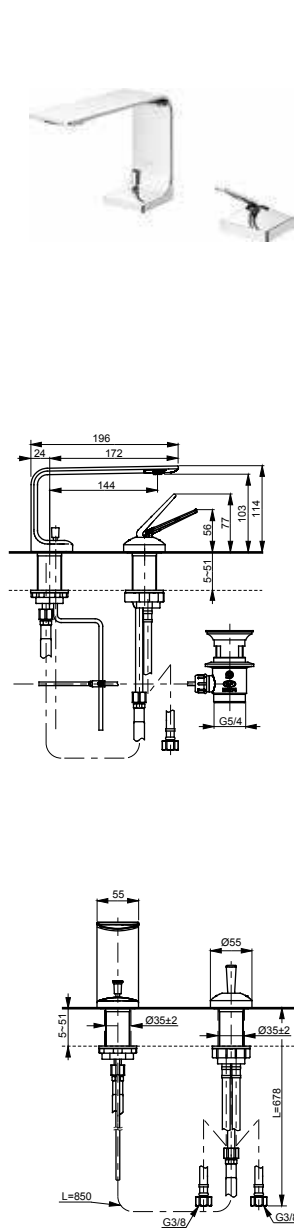

Смеситель для раковины
серия ZL, низкий,
с донным клапаном

Технологии

Ш × В × Г: 55 × 196 × 114 мм

Материал: Латунь

Цвет: Хром

Артикул: TLP02301R