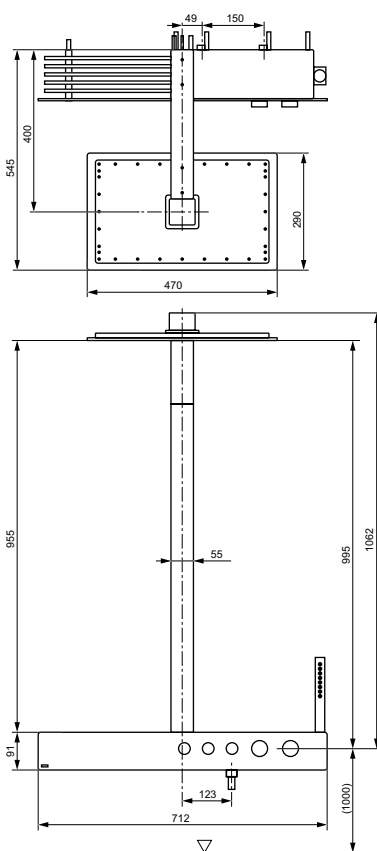

ДУШИ

Душевая стойка

1,1 м, с термостатическим смесителем, с полочкой

Технологии

Ш × В × Г: 712 × 545 × 1100 мм
Материал: Латунь, нерж. сталь
Цвет: Хром, белый
Артикул: TBW05401R