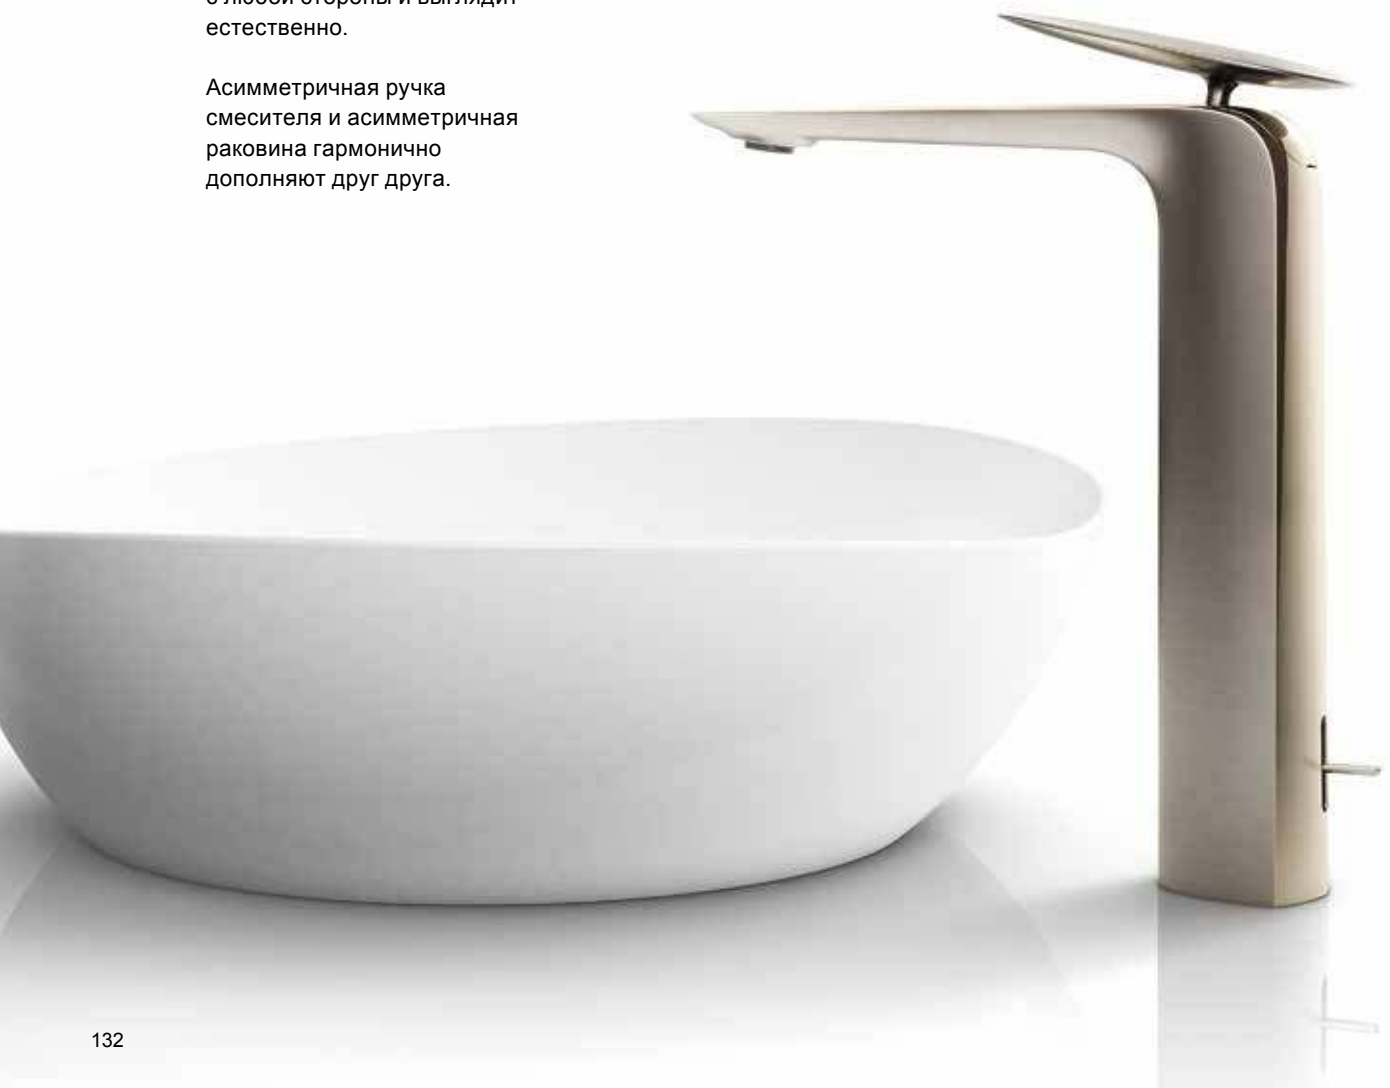

Асимметричная ручка смесителя и асимметричная раковина гармонично дополняют друг друга.

ZL

Гладкая, плоская, зеркальная поверхность и ультратонкий край создают контраст в двух измерениях. Чрезвычайно тонкий внешний вид смесителя, который стал возможен благодаря передовой технологии производства, разделяет философию дизайна с раковинами с прямыми, острыми контурами.