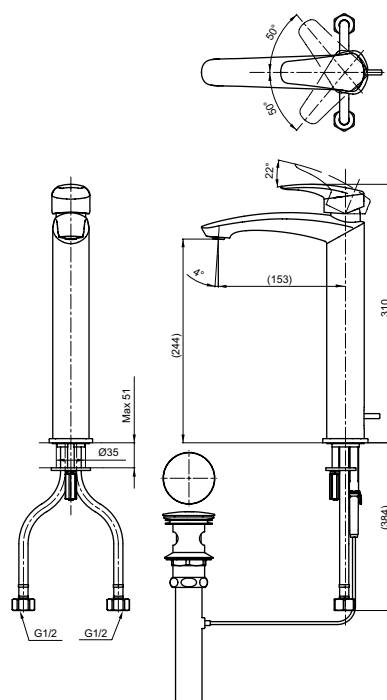

Технологии

Ш × В × Г: 54 × 193 × 310 мм
Материал: Латунь
Цвет: Хром
Артикул: TLG09305R

УНИТАЗЫ
И WASHLET™

РАКОВИНЫ

БИДЕ

ПИССУАРЫ

ДУШИ

ВАННЫ

АВТОМАТИЧЕСКИЕ
СМЕСИТЕЛИ

СМЕСИТЕЛИ

СУШИЛКИ
ДЛЯ РУК

ТЕХНИЧЕСКИЕ
ДААННЫЕ