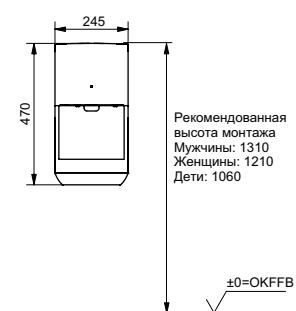

Сушилка для рук
открытый монтаж

Технологии

Ш × В × Г: 245 × 154 × 470 мм
Цвет: Белый
Артикул: TYC324W