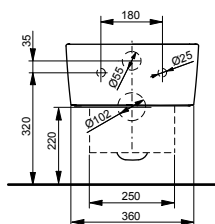

УНИТАЗЫ

Подвесной унитаз SG

Технологии

Ш × В × Г: 390 × 582 × 339 мм

Материал: Керамика

Цвет: Белый

Артикул: CW512YR

- возможна комбинация с сиденьем TC501CVK или WASHLET™ SG 2.0
- необходимые комплектующие: металлическая панель 7EE0007 или пластиковая панель 9AE0017