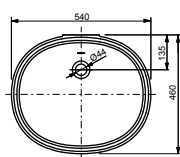

Технологии

Ш × В × Г: 530 × 450 × 177 мм

Материал: Керамика

Цвет: Белый

Артикул: LW763Y#XW

РАКОВИНЫ, ВСТРАИВАЕМЫЕ СНИЗУ

Раковина, встраиваемая снизу
540 мм, без отверстия под смеситель,
с переливом

Технологии