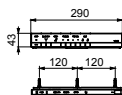

NEOREST
washLÉT® +
washLÉT®

NEOREST AC 2.0
с пультом
дистанционного управления