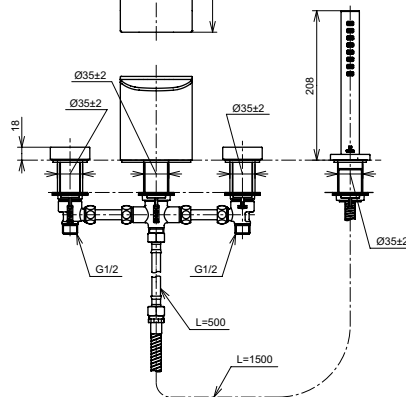

Технологии

Ш × В × Г: 295 × 322 × 208 мм
Материал: Латунь
Цвет: Хром
Артикул: TBP02202R

Смеситель для ванны
серия ZL,
отдельностоящий

Технологии

Ш × В × Г: 141 × 375 × 949 мм
Материал: Латунь
Цвет: Хром
Артикул: TBP02303R