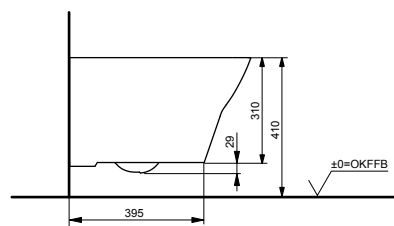

Подвесной унитаз MH

Технологии

Ш × В × Г: 394 × 530 × 339 мм

Материал: Керамика

Цвет: Белый

Артикул: CW162Y#XW

- возможна комбинация с сиденьями VC10047NN, TC514F или WASHLET™ 4732, WASHLET™ GL 2.0, WASHLET™ EK 2.0