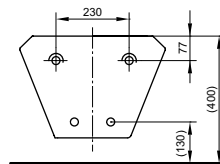

Биде подвесное Jewelhex

с отверстием под смеситель,
с переливом

Технологии

Ш × В × Г: 447 × 560 × 410 мм
Материал: Керамика
Цвет: Белый
Артикул: BT682V1#XW

УНИТАЗЫ
И WASHLET™

РАКОВИНЫ

БИДЕ

ПИССУАРЫ

ДУШИ

ВАННЫ

АВТОМАТИЧЕСКИЕ
СМЕСИТЕЛИ

СМЕСИТЕЛИ

СУШИЛКИ
ДЛЯ РУК

ТЕХНИЧЕСКИЕ
ДААННЫЕ