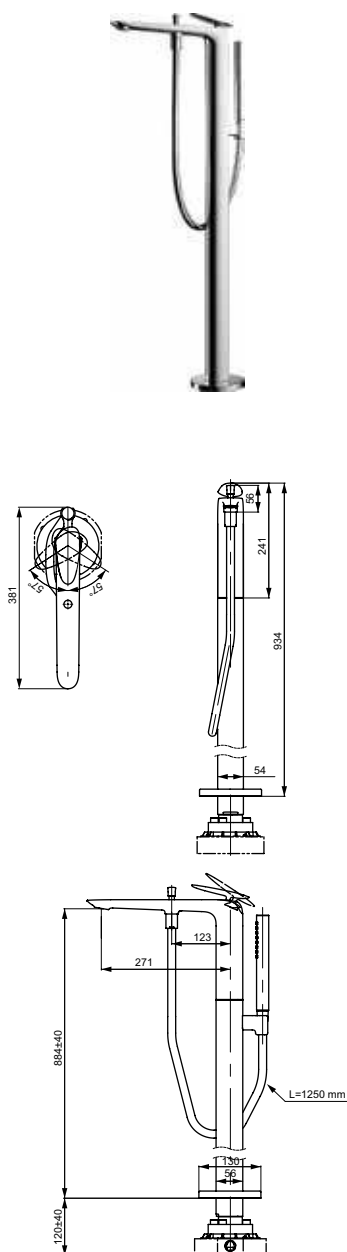

**Смеситель для раковины
серия ZA,
с донным клапаном**

Технологии

Ш × В × Г: 51 × 288 × 185 мм
Материал: Латунь
Цвет: Хром
Артикул: TLP03301R

Смеситель для ванны
серия ZA,
отдельностоящий

Технологии

Ш × В × Г: 141 × 381 × 934 мм