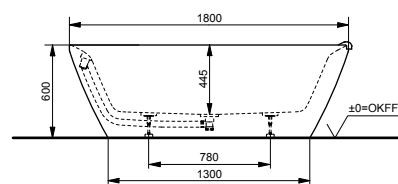

Ванна отдельностоящая NEOREST с декоративной окантовкой, с ручками

Ш × В × Г: 1 800 × 950 × 600 мм
Материал: Композитный материал Galaline
Цвет: Белый
Артикул: PJY1886HPWMNE#GW

► со съёмным подголовником (белый)