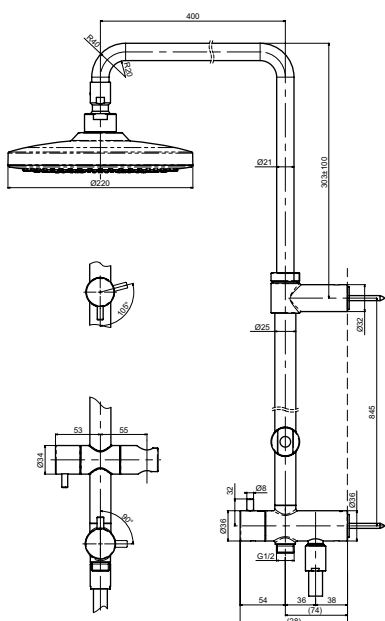

Ш × В × Г: 100 × 139 × 100 мм
Материал: Латунь
Цвет: Хром
Артикул: DB346RVE

Форсунка Gyrostream
скрытый монтаж

Технологии

Ш × В × Г: 100 × 75 × 100 мм
Материал: Латунь
Цвет: Хром
Артикул: DBX116-1C

Душевая стойка
1,2 м, без смесителя