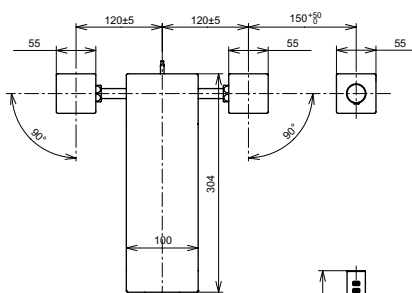

Технологии

Ш × В × Г: 295 × 322 × 208 мм
Материал: Латунь
Цвет: Хром
Артикул: TBP02202R

Смеситель для ванны
серия ZL,
отдельностоящий

Технологии

Ш × В × Г: 141 × 375 × 949 мм
Материал: Латунь
Цвет: Хром
Артикул: TBP02303R