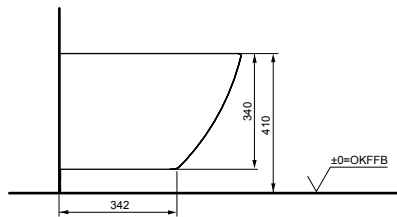

Подвесной унитаз NC

Технологии

Ш × В × Г: 380 × 530 × 340 мм

Материал: Керамика

Цвет: Белый

Артикул: CW762Y

► возможна комбинация с сиденьями VC100N,
TC514F или WASHLET™ 4732, WASHLET™ GL 2.0,
WASHLET™ EK 2.0