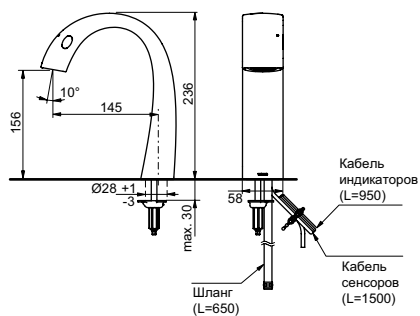

АВТОМАТИЧЕСКИЕ СМЕСИТЕЛИ

Смеситель автоматический (излив)

Технологии

Ш × В × Г: 58 × 190 × 236 мм
Материал: Латунь
Цвет: Хром
Артикул: TLP01701R

► необходимые комплектующие:
блок управления TLP01702R