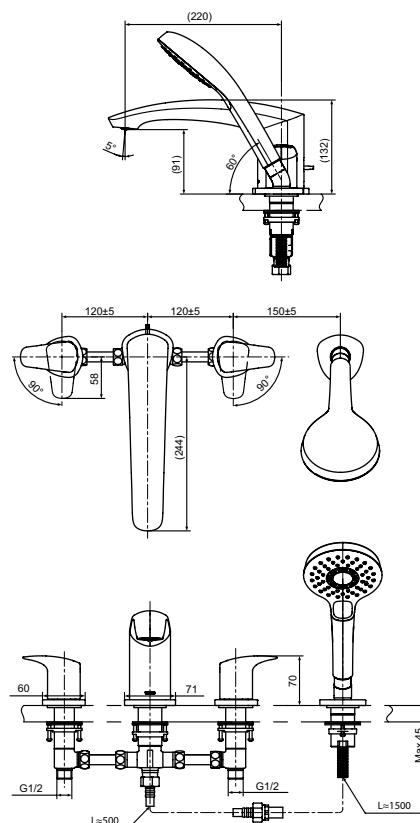

Технологии

Ш × В × Г: 54 × 147 × 146 мм
Материал: Латунь
Цвет: Хром
Артикул: TRG09301R

Смеситель для ванны
серия GM,
на 4 отверстия

Технологии

Ш × В × Г: 460 × 271 × 226 мм
Материал: Латунь
Цвет: Хром
Артикул: TBG09202R