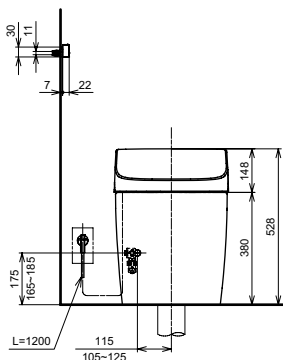

Технологии

Ш × В × Г: 423 × 675 × 119 мм
Цвет: Белый
Артикул: TCF994RWG#NW1

► необходимые комплектующие:
унитаз CW994P#NW1

NEOREST AH

с пультом
дистанционного управления

Технологии

Ш × В × Г: 392 × 575 × 134 мм
Цвет: Белый
Артикул: TCF9788WG#NW1