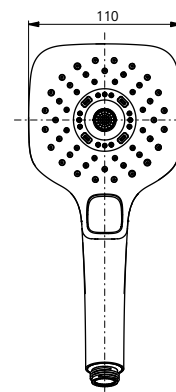

Ш × В × Г: 110 × 75 × 248 мм
Материал: Пластик
Цвет: Хром
Артикул: TBW01011E1

Ручной душ
110 мм, трёхрежимный

Технологии

Ш × В × Г: 110 × 75 × 248 мм
Материал: Пластик
Цвет: Хром
Артикул: TBW02015E1

УНИТАЗЫ
И WASHLET™