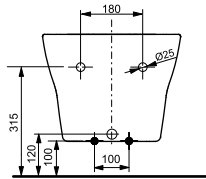

Технологии

Ш × В × Г: 380 × 540 × 290 мм
Материал: Керамика
Цвет: Белый
Артикул: B532E#XW

Биде подвесное МН

с отверстием под смеситель,
с переливом

Технологии

Ш × В × Г: 400 × 550 × 310 мм
Материал: Керамика
Цвет: Белый
Артикул: BW10045G1#XW