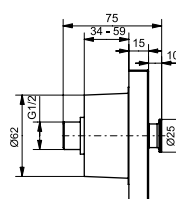

Ш × В × Г: 100 × 139 × 100 мм
Материал: Латунь
Цвет: Хром
Артикул: DB346RVE

Форсунка Gyrostream
скрытый монтаж

Технологии

Ш × В × Г: 100 × 75 × 100 мм
Материал: Латунь
Цвет: Хром
Артикул: DBX116-1C

Душевая стойка
1,2 м, без смесителя