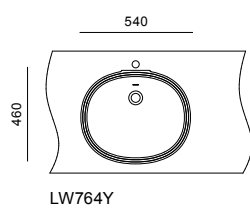

Встраиваемые раковины

Встраиваемые раковины TOTO идеально подходят для интегрированных конструкций и могут сочетаться с различными материалами для потрясающего внешнего вида.