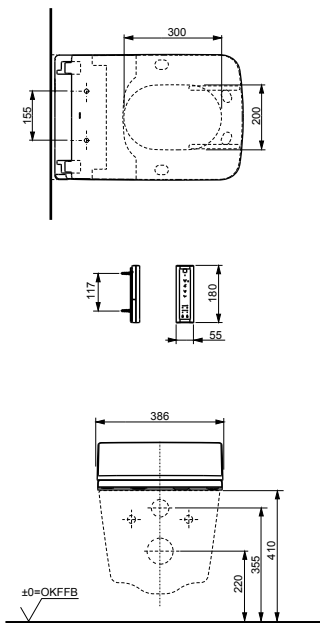

WASHLET™ SX
с пультом
дистанционного управления

Технологии

Ш × В × Г: 386 × 579 × 146 мм
Цвет: Белый
Артикул: TCF796CG#NW1

- необходимые комплектующие:
  унитаз CW522EY,
  комплект для подключения WASHLET:
  SHXCK94 (для инсталляции Geberit)
  SHXCK99 и 9880052 (для инсталляции TECE)