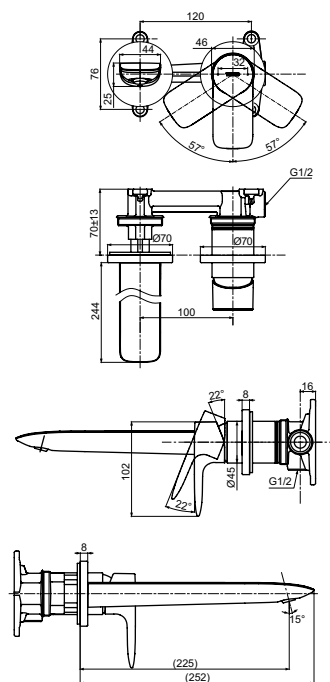

Технологии

Ш × В × Г: 170 × 252 × 115 мм
Материал: Латунь
Цвет: Хром
Артикул: TLG04310R

УНИТАЗЫ
И WASHLET™

РАКОВИНЫ

БИДЕ

ПИССУАРЫ

ДУШИ

ВАННЫ

АВТОМАТИЧЕСКИЕ
СМЕСИТЕЛИ

СМЕСИТЕЛИ

СУШИЛКИ
ДЛЯ РУК

ТЕХНИЧЕСКИЕ
ДААННЫЕ