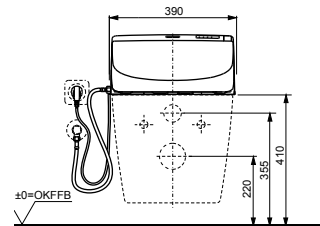

WASHLET™ 4732
с пультом
дистанционного управления

Технологии

Ш × В × Г: 520 × 390 × 127 мм
Цвет: Белый
Артикул: TCF4732G#NW1

- ▶ возможна комбинация со всеми унитазами серий МН и NC

WASHLET™ GL 2.0
с пультом
дистанционного управления