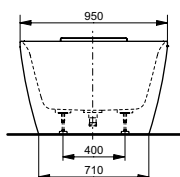

Ванна отдельностоящая NEOREST
без декоративной окантовки, без ручек

Ш × В × Г: 1800 × 950 × 600 мм

Материал: Композитный материал Galaline

Цвет: Белый

Артикул: PJY1886PWNE#GW

► со съёмным подголовником (белый)