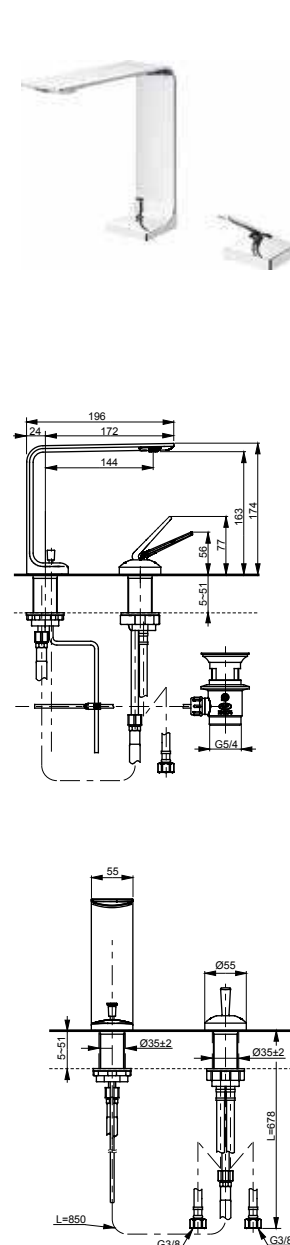

Смеситель для раковины
серия ZL, средний,
с донным клапаном

Технологии

Ш × В × Г: 55 × 196 × 174 мм

Материал: Латунь

Цвет: Хром

Артикул: TLP02304R

УНИТАЗЫ
И WASHLET™

РАКОВИНЫ

БИДЕ

ПИССУАРЫ

ДУШИ

ВАННЫ

АВТОМАТИЧЕСКИЕ
СМЕСИТЕЛИ

СМЕСИТЕЛИ

СУШИЛКИ
ДЛЯ РУК

ТЕХНИЧЕСКИЕ
ДААННЫЕ