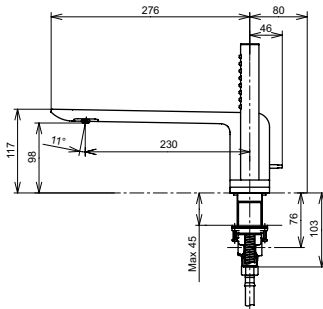

Технологии

Ш × В × Г: 295 × 322 × 208 мм
Материал: Латунь
Цвет: Хром
Артикул: TBP02202R

Смеситель для ванны
серия ZL,
отдельностоящий

Технологии

Ш × В × Г: 141 × 375 × 949 мм
Материал: Латунь
Цвет: Хром
Артикул: TBP02303R