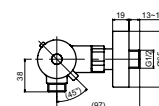

Смеситель для ванны и душа
настенный монтаж

Технологии

Ш × В × Г: 298 × 119 × 65 мм
Материал: Латунь
Цвет: Хром
Артикул: TBV01401R

УНИТАЗЫ
И WASHLET™

РАКОВИНЫ

БИДЕ

ПИССУАРЫ

ДУШИ

ВАННЫ

АВТОМАТИЧЕСКИЕ
СМЕСИТЕЛИ

СМЕСИТЕЛИ

СУШИЛКИ
ДЛЯ РУК

ТЕХНИЧЕСКИЕ
ДААННЫЕ