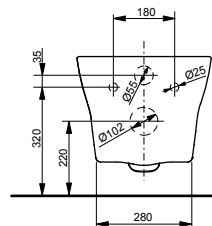

Подвесной унитаз MH

Технологии

Ш × В × Г: 394 × 530 × 339 мм

Материал: Керамика

Цвет: Белый

Артикул: CW162Y#XW

- возможна комбинация с сиденьями VC10047NN, TC514F или WASHLET™ 4732, WASHLET™ GL 2.0, WASHLET™ EK 2.0