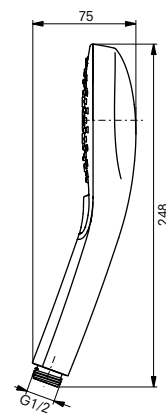

Ш × В × Г: 110 × 75 × 248 мм
Материал: Пластик
Цвет: Хром
Артикул: TBW01011E1

Ручной душ
110 мм, трёхрежимный

Технологии

Ш × В × Г: 110 × 75 × 248 мм
Материал: Пластик
Цвет: Хром
Артикул: TBW02015E1

УНИТАЗЫ
И WASHLET™