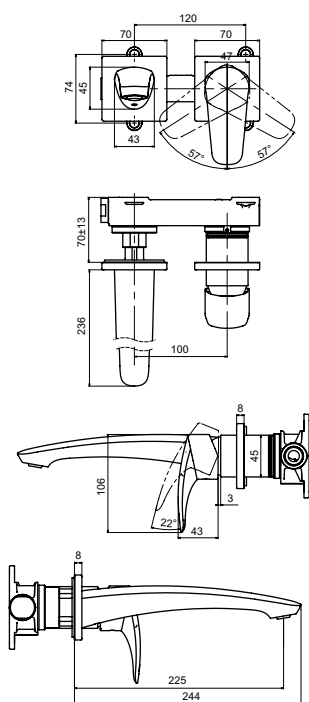

Смеситель для раковины
серия GM,
встраиваемый в стену

Технологии

Ш × В × Г: 168 × 244 × 74 мм
Материал: Латунь
Цвет: Хром
Артикул: TLG09308R

Смеситель для биде
серия GM,
с донным клапаном