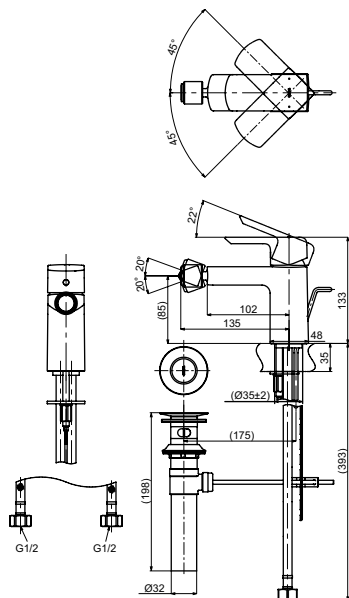

Технологии

Ш × В × Г: 48 × 190 × 207 мм
Материал: Латунь
Цвет: Хром
Артикул: TLG02304R

Смеситель для биде
серия GR,
с донным клапаном

Ш × В × Г: 48 × 159 × 133 мм
Материал: Латунь
Цвет: Хром
Артикул: TRG02301R