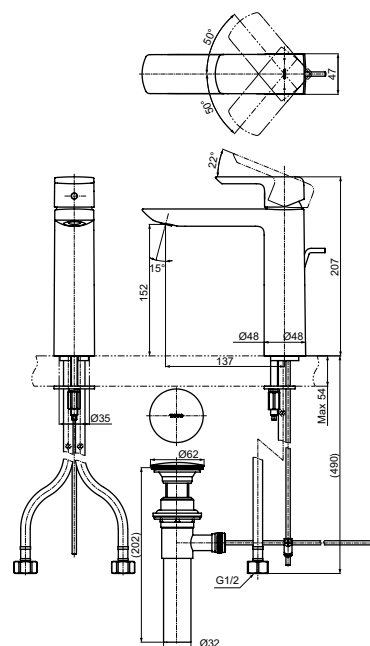

Технологии

Ш × В × Г: 48 × 190 × 207 мм
Материал: Латунь
Цвет: Хром
Артикул: TLG02304R

Смеситель для биде
серия GR,
с донным клапаном

Ш × В × Г: 48 × 159 × 133 мм
Материал: Латунь
Цвет: Хром
Артикул: TRG02301R