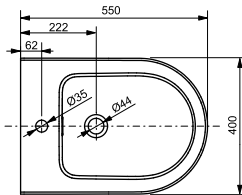

Технологии

Ш × В × Г: 380 × 540 × 290 мм
Материал: Керамика
Цвет: Белый
Артикул: B532E#XW

Биде подвесное МН

с отверстием под смеситель,
с переливом

Технологии

Ш × В × Г: 400 × 550 × 310 мм
Материал: Керамика
Цвет: Белый
Артикул: BW10045G1#XW