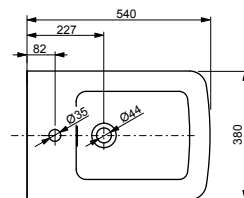

Технологии

Ш × В × Г: 380 × 540 × 290 мм
Материал: Керамика
Цвет: Белый
Артикул: B532E#XW

Биде подвесное МН

с отверстием под смеситель,
с переливом

Технологии

Ш × В × Г: 400 × 550 × 310 мм
Материал: Керамика
Цвет: Белый
Артикул: BW10045G1#XW