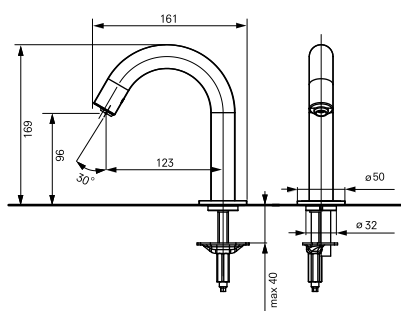

Излив смесителя автоматического
4 л/мин

Технологии

Ш × В × Г: 50 × 161 × 169 мм
Материал: Латунь
Цвет: Хром
Артикул: DLE110ANE4

► требуемые комплектующие:
блок управления DLE124DHE4