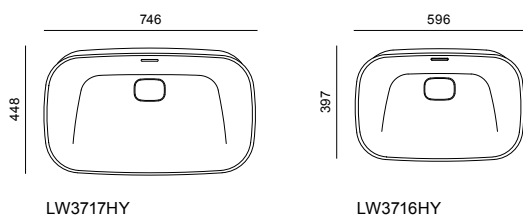

Полувстраиваемые раковины NEOREST

Раковины NEOREST имеют гладкий, обтекаемый дизайн и скрытые сливные отверстия, чтобы поверхность выглядела гладкой и непрерывной. Перелив данной модели имеет элегантную хромированную крышку.