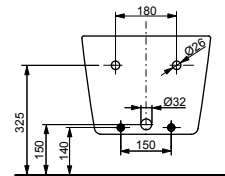

Технологии

Ш × В × Г: 380 × 540 × 290 мм
Материал: Керамика
Цвет: Белый
Артикул: B532E#XW

Биде подвесное МН

с отверстием под смеситель,
с переливом

Технологии

Ш × В × Г: 400 × 550 × 310 мм
Материал: Керамика
Цвет: Белый
Артикул: BW10045G1#XW