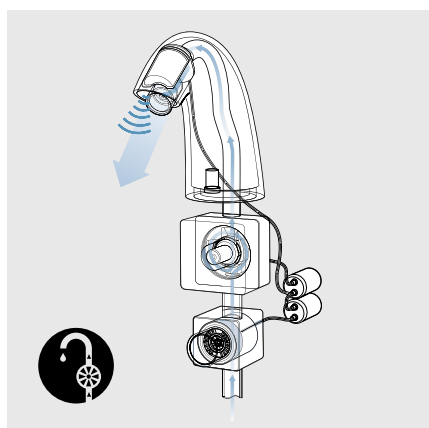

Все хотят, чтобы места общественного пользования были максимально чистыми. Бесконтактные смесители гарантируют гигиену, а также экономят воду, используя ее только при необходимости.

Смеситель SELFPOWER

Сенсорный смеситель с собственным источником энергии. Сенсорные автоматические смесители с технологией SELFPOWER имеют свои крошечные интегрированные «гидроэлектростанции», которые получают энергию от потока воды, которая необходима для питания сенсора и элементов блока управления. Таким образом, внешний источник питания не требуется. Эти смесители имеют две технологии. Микросенсор технологии TOUCH-FREE — один из самых маленьких в мире — расположен возле места выхода воды из излива и очень точно управляет ее потоком. Технология SELFPOWER генерирует энергию, необходимую для работы смесителя.