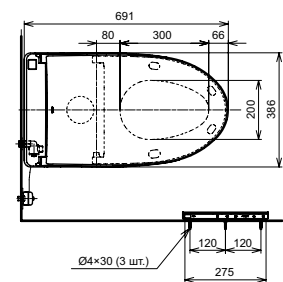

Технологии

Ш × В × Г: 423 × 675 × 119 мм
Цвет: Белый
Артикул: TCF994RWG#NW1

► необходимые комплектующие:
унитаз CW994P#NW1

NEOREST AH

с пультом
дистанционного управления

Технологии

Ш × В × Г: 392 × 575 × 134 мм
Цвет: Белый
Артикул: TCF9788WG#NW1