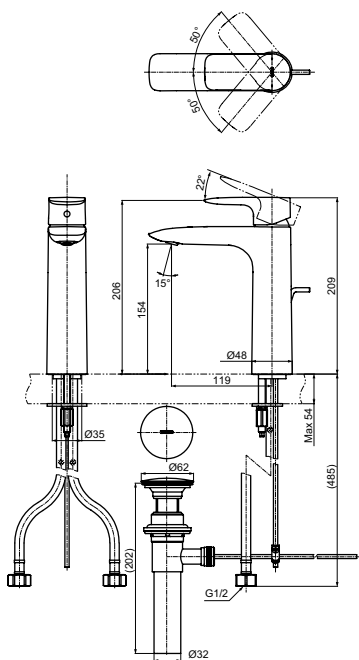

Технологии

Ш × В × Г: 48 × 170 × 209 мм
Материал: Латунь
Цвет: Хром
Артикул: TLG04304R

Смеситель для раковины
серия GA,
встраиваемый в стену