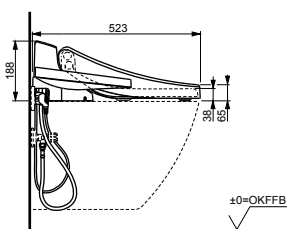

WASHLET™ EK 2.0

с боковой панелью управления

Технологии

Ш × В × Г: 478 × 523 × 188 мм

Цвет: Белый

Артикул: TCF6632G#NW1

► возможна комбинация со всеми унитазами серий МН и NC

УНИТАЗЫ
И WASHLET™

РАКОВИНЫ

БИДЕ

ПИССУАРЫ

ДУШИ

ВАННЫ

АВТОМАТИЧЕСКИЕ
СМЕСИТЕЛИ

СМЕСИТЕЛИ

СУШИЛКИ
ДЛЯ РУК

ТЕХНИЧЕСКИЕ
ДААННЫЕ