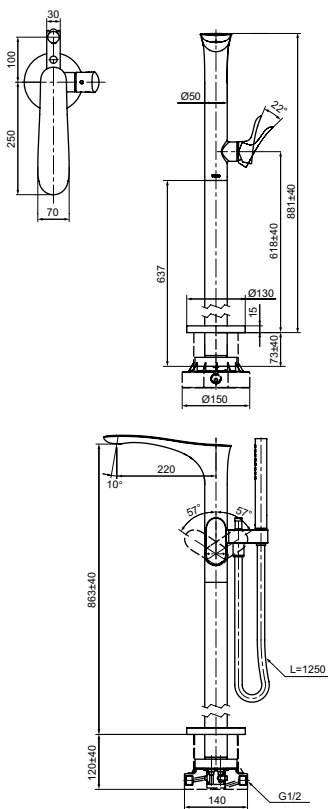

Смеситель для ванны
серия GO,
отдельностоящий

Технологии

Ш × В × Г: 163 × 366 × 881 мм
Материал: Латунь
Цвет: Хром
Артикул: TBG01306R

► необходимые комплектующие:
встраиваемое основание смесителя TBN01105R