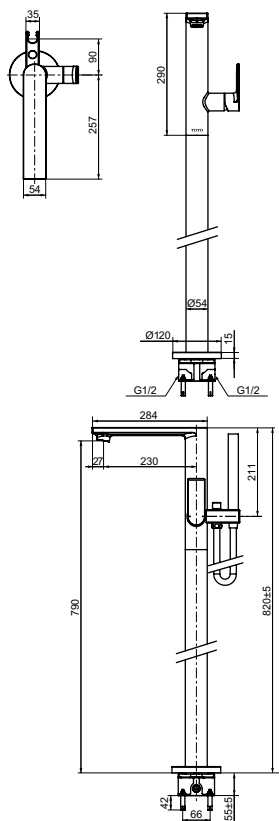

Смеситель для ванны
отдельностоящий

Ш × В × Г: 54 × 257 × 820 мм

Материал: Латунь

Цвет: Хром

Артикул: DM359CF

УНИТАЗЫ
И WASHLET™

РАКОВИНЫ

БИДЕ

ПИССУАРЫ

ДУШИ

ВАННЫ

АВТОМАТИЧЕСКИЕ
СМЕСИТЕЛИ

СМЕСИТЕЛИ

СУШИЛКИ
ДЛЯ РУК

ТЕХНИЧЕСКИЕ
ДААННЫЕ