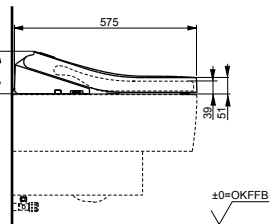

WASHLET™ SG 2.0

с пультом
дистанционного управления