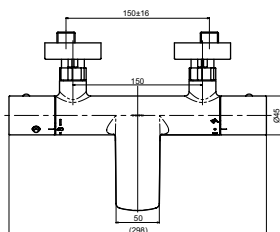

ВАННЫ

АВТОМАТИЧЕСКИЕ
СМЕСИТЕЛИ

СМЕСИТЕЛИ

СУШИЛКИ
ДЛЯ РУК

ТЕХНИЧЕСКИЕ
ДААННЫЕ

Смеситель для ванны и душа
настенный монтаж

Технологии

Ш × В × Г: 298 × 207 × 65 мм