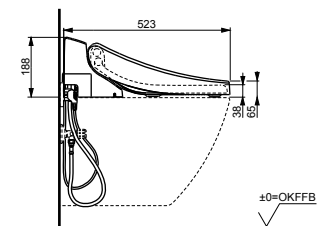

WASHLET™ 4732
с пультом
дистанционного управления

Технологии

Ш × В × Г: 520 × 390 × 127 мм
Цвет: Белый
Артикул: TCF4732G#NW1

- ▶ возможна комбинация со всеми унитазами серий МН и NC

WASHLET™ GL 2.0
с пультом
дистанционного управления