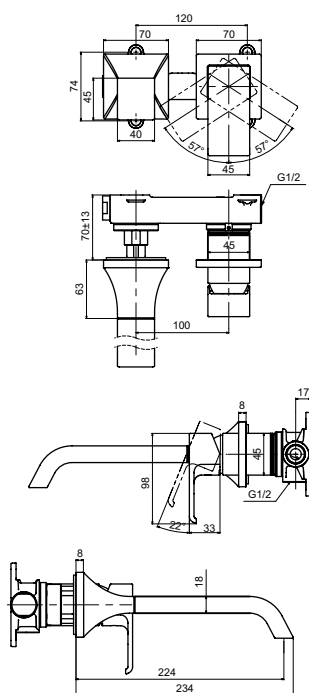

Смеситель для раковины
серия GC,
встраиваемый в стену

Технологии

Ш × В × Г: 168 × 234 × 74 мм
Материал: Латунь
Цвет: Хром
Артикул: TLG08308R

Смеситель для биде
серия GC,
с донным клапаном