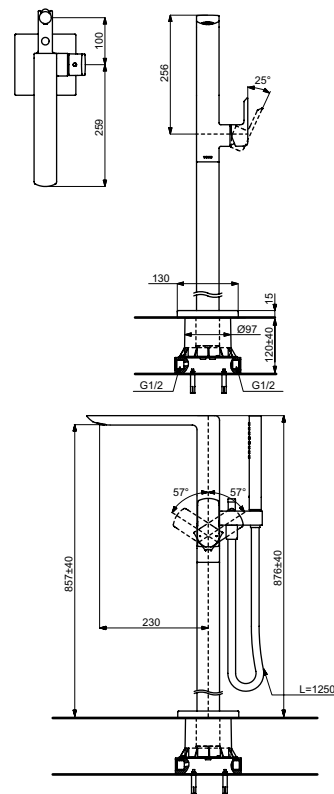

Технологии

Ш × В × Г: 262 × 275 × 227 мм
Материал: Латунь
Цвет: Хром
Артикул: TBG02202R

Смеситель для ванны
серия GR,
отдельностоящий