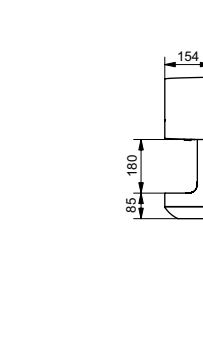

Сушилка для рук
открытый монтаж

Технологии

Ш × В × Г: 245 × 154 × 470 мм
Цвет: Белый
Артикул: TYC324W