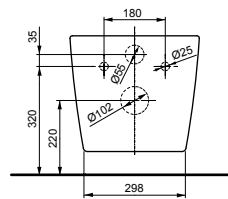

Подвесной унитаз NC

Технологии

Ш × В × Г: 380 × 530 × 340 мм

Материал: Керамика

Цвет: Белый

Артикул: CW762Y

► возможна комбинация с сиденьями VC100N,
TC514F или WASHLET™ 4732, WASHLET™ GL 2.0,
WASHLET™ EK 2.0