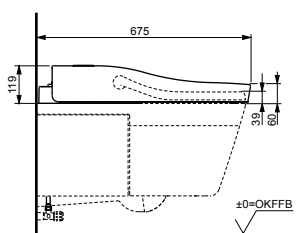

NEOREST
washLÉT® +
washLÉT®

NEOREST AC 2.0
с пультом
дистанционного управления