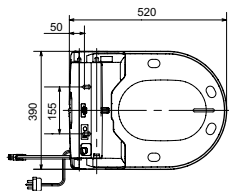

WASHLET™ 4732
с пультом
дистанционного управления