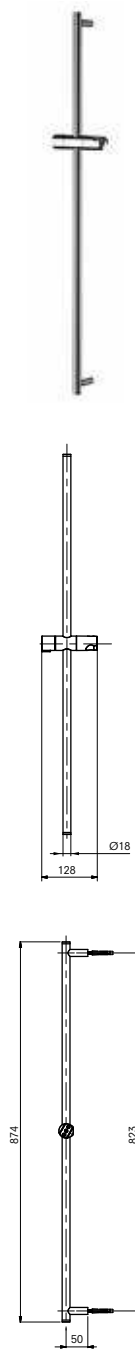

Штанга для душа с держателем

Ш × В × Г: 84 × 156 × 874 мм, Ø 18
Материал: Латунь
Цвет: Хром
Артикул: VHC600