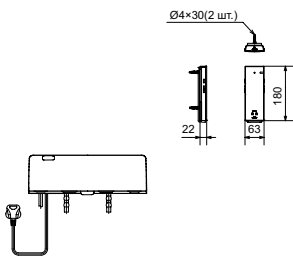

WASHLET™ 4732
с пультом
дистанционного управления

Технологии

Ш × В × Г: 520 × 390 × 127 мм
Цвет: Белый
Артикул: TCF4732G#NW1

- возможна комбинация со всеми унитазами серий МН и NC