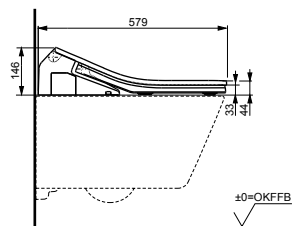

WASHLET™ SX
с пультом
дистанционного управления