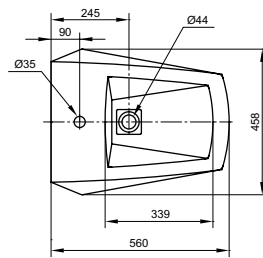

Биде подвесное Jewelhex

с отверстием под смеситель,
с переливом

Технологии

Ш × В × Г: 447 × 560 × 410 мм
Материал: Керамика
Цвет: Белый
Артикул: BT682V1#XW

УНИТАЗЫ
И WASHLET™

РАКОВИНЫ

БИДЕ

ПИССУАРЫ

ДУШИ

ВАННЫ

АВТОМАТИЧЕСКИЕ
СМЕСИТЕЛИ

СМЕСИТЕЛИ

СУШИЛКИ
ДЛЯ РУК

ТЕХНИЧЕСКИЕ
ДААННЫЕ