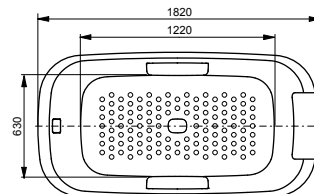

Ванна отдельностоящая NEOREST с декоративной окантовкой, с ручками

Ш × В × Г: 1 800 × 950 × 600 мм
Материал: Композитный материал Galaline
Цвет: Белый
Артикул: PJY1886HPWMNE#GW

► со съёмным подголовником (белый)