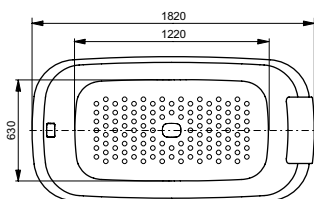

Ванна отдельностоящая NEOREST
без декоративной окантовки, без ручек

Ш × В × Г: 1800 × 950 × 600 мм

Материал: Композитный материал Galaline

Цвет: Белый

Артикул: PJY1886PWNE#GW

► со съёмным подголовником (белый)