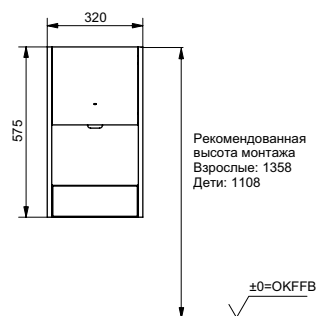

Технологии

Ш × В × Г: 320 × 164 × 575 мм

Цвет: Серебристый

Артикул: ТУС604

УНИТАЗЫ
И WASHLET™

РАКОВИНЫ

БИДЕ

ПИССУАРЫ