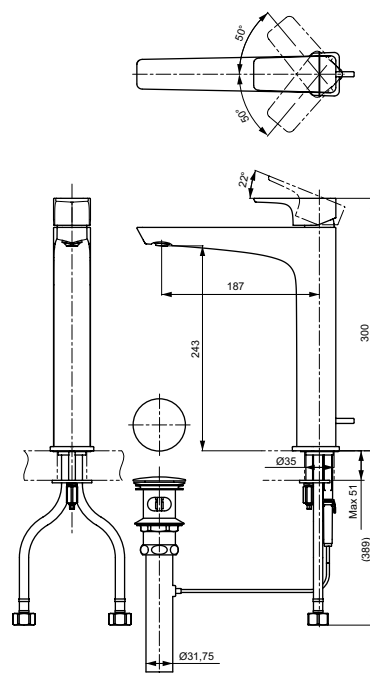

Технологии

Ш × В × Г: 56 × 246 × 300 мм
Материал: Латунь
Цвет: Хром
Артикул: TLG07305R

УНИТАЗЫ
И WASHLET™

РАКОВИНЫ

БИДЕ

ПИССУАРЫ

ДУШИ

ВАННЫ