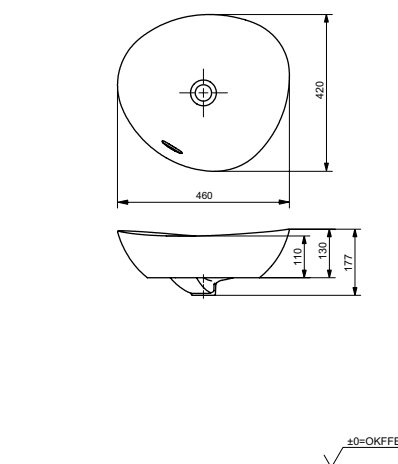

Технологии

Ш × В × Г: 460 × 420 × 177 мм
Материал: Керамика (LINEARCERAM)
Цвет: Белый матовый (CLEANMATTE)
Артикул: L4704MTE#CMW

► необходимые комплектующие:
донный клапан VM5D417MT#CMW
или VM5D419MT#CMW

УНИТАЗЫ
И WASHLET™

РАКОВИНЫ

БИДЕ

ПИССУАРЫ

ДУШИ

ВАННЫ

АВТОМАТИЧЕСКИЕ
СМЕСИТЕЛИ

СМЕСИТЕЛИ

СУШИЛКИ
ДЛЯ РУК

ТЕХНИЧЕСКИЕ
ДААННЫЕ