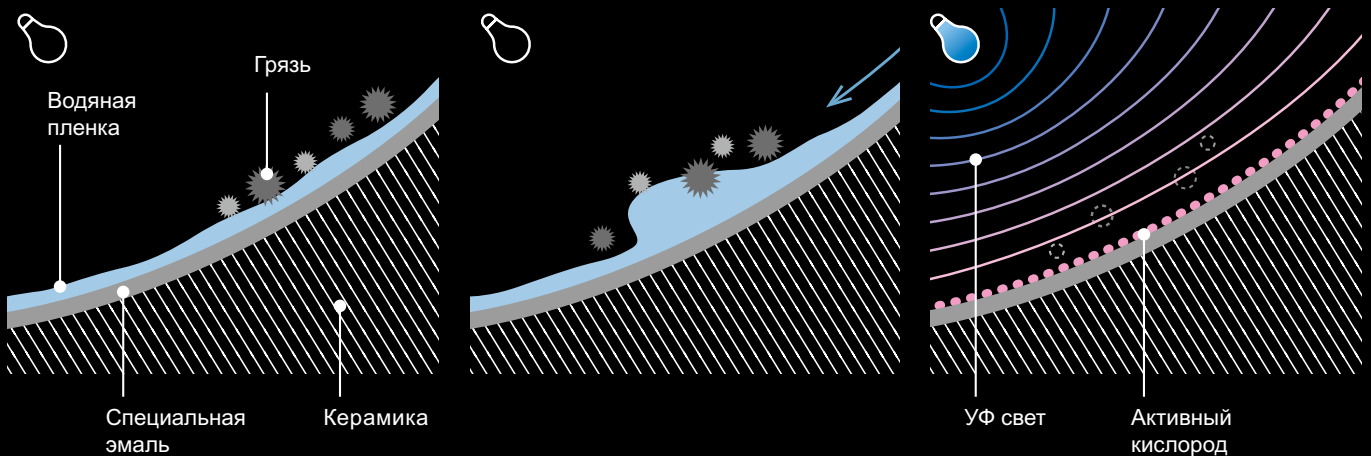

ACTILIGHT поднимает чистоту унитаза до максимально возможного уровня. Эта выдающаяся технология, включающая в себя ультрафиолетовую лампу и унитаз с диоксидом титана на поверхности, предназначенная для нейтрализации бактерий, запускает фотокаталитический процесс, который разлагает даже микроскопические частицы грязи.

Современные материалы

Диоксид титана притягивает воду к поверхности унитаза, создавая условия для фотокатализа. Фотокаталитический слой эмали унитаза также содержит оксид циркония, что обеспечивает его чрезвычайную прочность.

Работает 24 часа в сутки для поддержания наивысшего уровня гигиены

Перед использованием

Во время использования

После использования

В режиме ожидания

PREMIST. Мельчайшие капли воды распыляются на внутреннюю поверхность чаши.

Поскольку грязь намного сложнее прилипает к влажной поверхности, ее легче удалить с такой поверхности.

После смыва EWATER+ распыляется для дезинфекции чаши унитаза.

Ультрафиолетовый свет вместе с диоксидом титана разлагает грязь в унитазе.