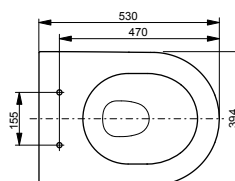

Подвесной унитаз MH

Технологии

Ш × В × Г: 394 × 530 × 339 мм

Материал: Керамика

Цвет: Белый

Артикул: CW162Y#XW

- возможна комбинация с сиденьями VC10047NN, TC514F или WASHLET™ 4732, WASHLET™ GL 2.0, WASHLET™ EK 2.0