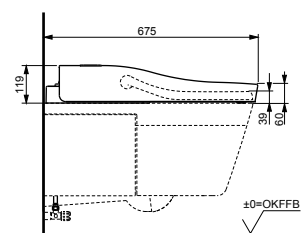

Технологии

Ш × В × Г: 423 × 675 × 119 мм
Цвет: Белый
Артикул: TCF994RWG#NW1

► необходимые комплектующие:
унитаз CW994P#NW1

NEOREST AH

с пультом
дистанционного управления

Технологии

Ш × В × Г: 392 × 575 × 134 мм
Цвет: Белый
Артикул: TCF9788WG#NW1