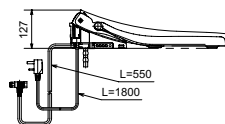

WASHLET™ 4732
с пультом
дистанционного управления

Технологии

Ш × В × Г: 520 × 390 × 127 мм
Цвет: Белый
Артикул: TCF4732G#NW1

- ▶ возможна комбинация со всеми унитазами серий МН и NC

WASHLET™ GL 2.0
с пультом
дистанционного управления