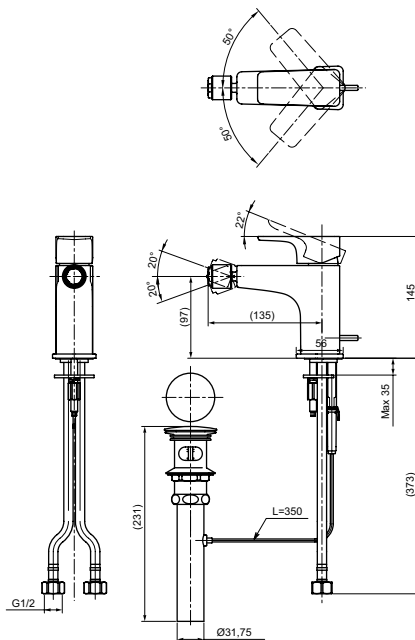

Смеситель для биде
серия GE,
с донным клапаном

Технологии

Ш × В × Г: 56 × 163 × 145 мм
Материал: Латунь
Цвет: Хром
Артикул: TRG07301R