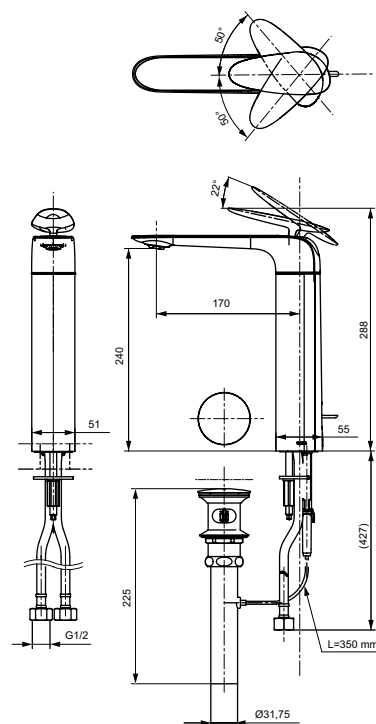

Технологии

Ш × В × Г: 51 × 288 × 185 мм
Материал: Латунь
Цвет: Хром
Артикул: TLP03301R