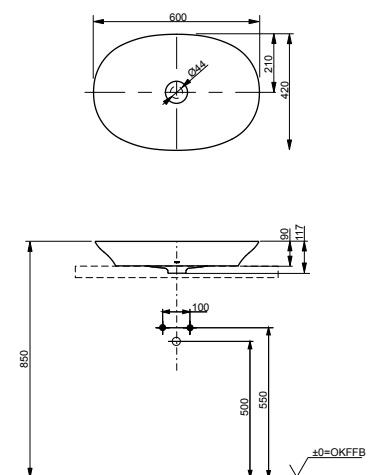

Раковина полуистраиваемая
600 мм, без отверстия под смеситель,
без перелива

Технологии

Ш × В × Г: 600 × 420 × 117 мм
Материал: Керамика (LINEARCERAM)
Цвет: Белый
Артикул: L4706E#XW

Раковина полуистраиваемая
600 мм, без отверстия под смеситель,
с переливом