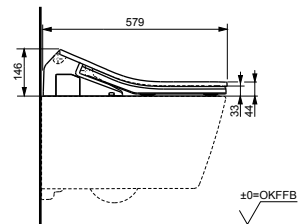

WASHLET™ RX

с пультом
дистанционного управления