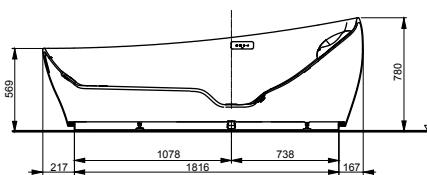

ВАННЫ

Ванна ZERO DIMENSION отдельностоящая

Технологии

Ш × В × Г: 2 200 × 1 050 × 785 мм
Материал: Композитный материал Galaline
Цвет: Белый
Артикул: PJYD2200PWEE#GW