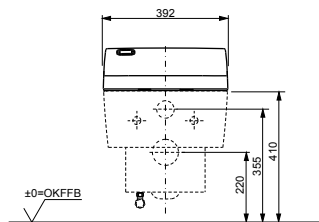

WASHLET™ SG 2.0

с пультом
дистанционного управления