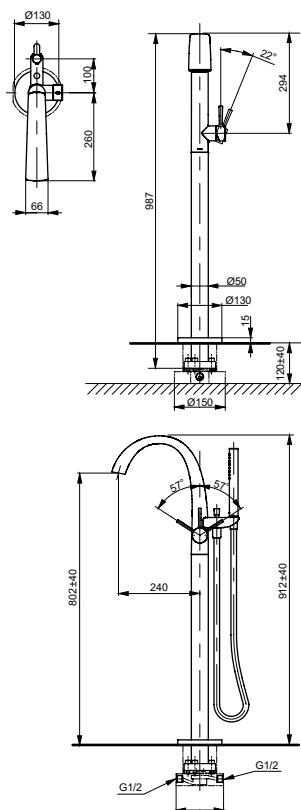

СМЕСИТЕЛИ

**Смеситель для ванны
отдельностоящий**

Ш × В × Г: 141 × 375 × 952 мм
Материал: Латунь
Цвет: Хром
Артикул: ТВР01301R

► необходимые комплектующие:
встраиваемое основание смесителя TBN01105R