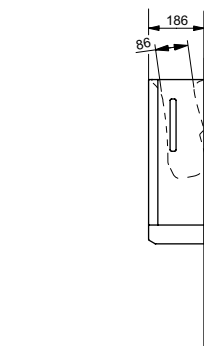

СУШИЛКИ ДЛЯ РУК

Сушилка для рук
открытый монтаж

Технологии

Ш × В × Г: 300 × 186 × 550 мм
Цвет: Белый
Артикул: TYC424W