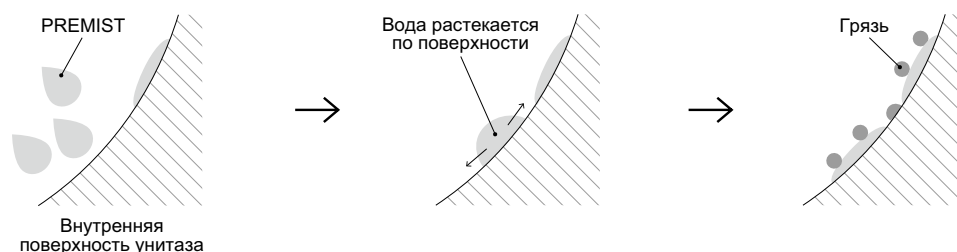

Самоочищается EWATER+ внутри

ЧИСТОТА

**ПРЕДОТВРАЩАЕТ
ПРИЛИПАНИЕ** грязи

PREMIST

CLEAN SYNERGY

**Тонкая водяная пленка
предотвращает прилипание грязи**

PREMIST автоматически распыляет воду по внутренней поверхности чаши унитаза перед каждым его использованием. Из-за гидрофильных свойств эмали грязь легко смывается с чаши унитаза.