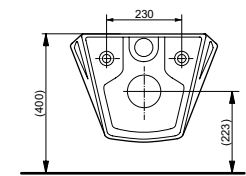

Подвесной унитаз Jewelhex

Технологии

Ш × В × Г: 452 × 560 × 332 мм

Материал: Керамика

Цвет: Белый

Артикул: CW682E#XW

► необходимые комплектующие:
сиденье с крышкой TC375CVKR#W, манжета
для подключения воды к унитазу VRT0300