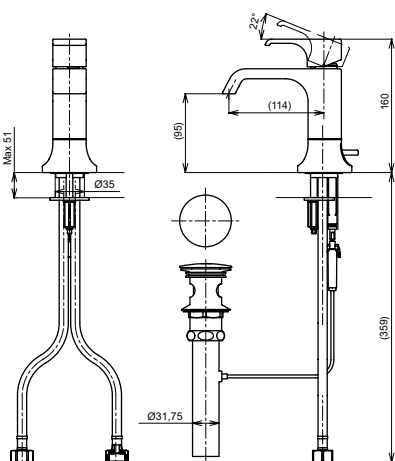

Смеситель для раковины
серия GC, низкий,
с донным клапаном

Технологии

Ш × В × Г: 65 × 157 × 160 мм
Материал: Латунь
Цвет: Хром
Артикул: TLG08301R

Смеситель для раковины
серия GC, средний,
с донным клапаном