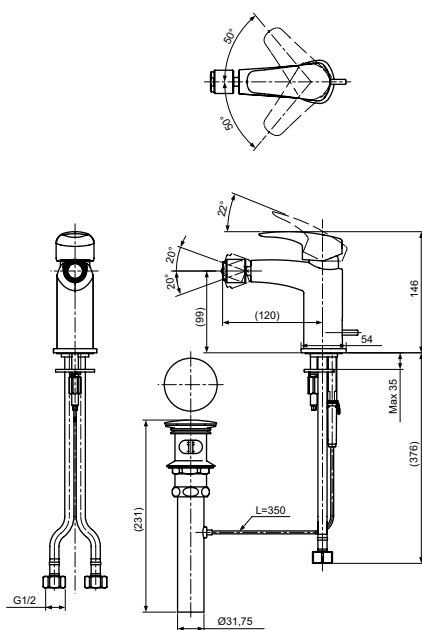

Технологии

Ш × В × Г: 54 × 147 × 146 мм
Материал: Латунь
Цвет: Хром
Артикул: TRG09301R

Смеситель для ванны
серия GM,
на 4 отверстия

Технологии

Ш × В × Г: 460 × 271 × 226 мм
Материал: Латунь
Цвет: Хром
Артикул: TBG09202R