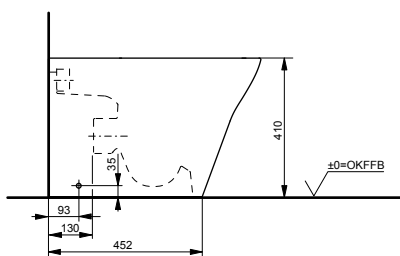

Приставной унитаз МН

Технологии

Ш × В × Г: 390 × 624 × 410 мм

Материал: Керамика

Цвет: Белый

Артикул: CW163Y#XW

- возможна комбинация с сиденьями VC10047NN, TC514F или WASHLET™ 4732, WASHLET™ GL 2.0, WASHLET™ EK 2.0