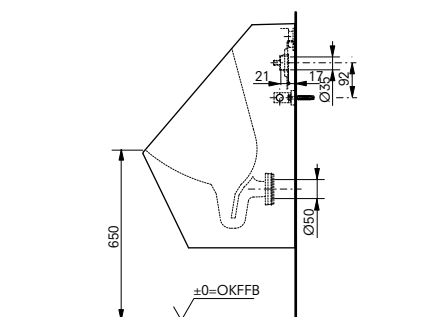

Технологии

Ш × В × Г: 306 × 400 × 590 мм

Материал: Керамика

Цвет: Белый

Артикул: UWN926EBS#XW

► крепеж в комплекте

ДУШИ

Душевая стойка