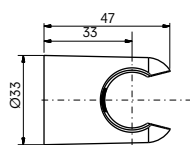

Держатель для душа

Ш × В × Г: 33 × 47 × 33 мм
Материал: Пластик
Цвет: Хром
Артикул: VHC550