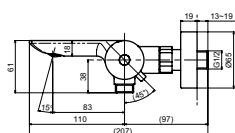

Смеситель для ванны и душа
настенный монтаж

Технологии

Ш × В × Г: 298 × 207 × 65 мм

Материал: Латунь

Цвет: Хром

Артикул: TBV01402R