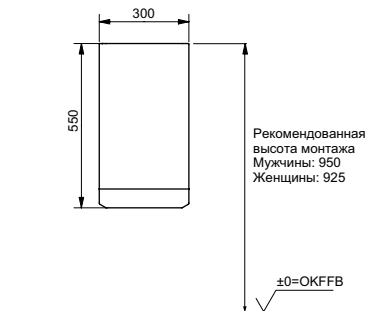

СУШИЛКИ ДЛЯ РУК

Сушилка для рук
открытый монтаж

Технологии

Ш × В × Г: 300 × 186 × 550 мм
Цвет: Белый
Артикул: TYC424W