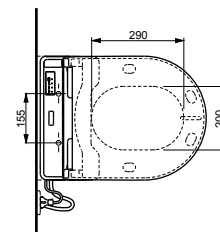

WASHLET™ 4732
с пультом
дистанционного управления

Технологии

Ш × В × Г: 520 × 390 × 127 мм
Цвет: Белый
Артикул: TCF4732G#NW1

- ▶ возможна комбинация со всеми унитазами серий МН и NC

WASHLET™ GL 2.0
с пультом
дистанционного управления