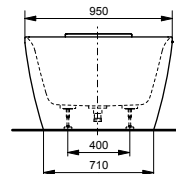

Ванна отдельностоящая NEOREST с декоративной окантовкой, с ручками

Ш × В × Г: 1 800 × 950 × 600 мм
Материал: Композитный материал Galaline
Цвет: Белый
Артикул: PJY1886HPWMNE#GW

► со съёмным подголовником (белый)

УНИТАЗЫ
И WASHLET™

РАКОВИНЫ

БИДЕ

ПИССУАРЫ

ДУШИ

ВАННЫ

АВТОМАТИЧЕСКИЕ
СМЕСИТЕЛИ

СМЕСИТЕЛИ

СУШИЛКИ
ДЛЯ РУК

ТЕХНИЧЕСКИЕ
ДААННЫЕ