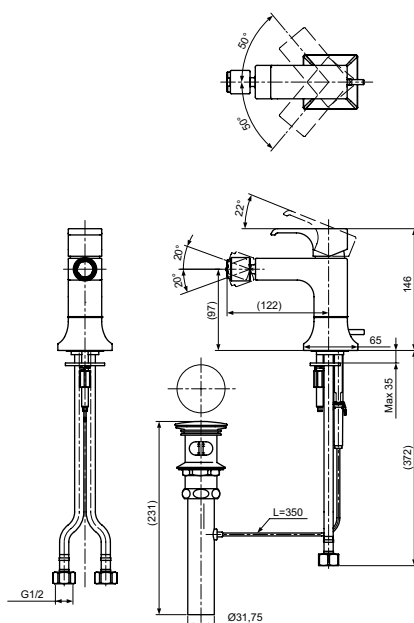

Смеситель для раковины
серия GC,
встраиваемый в стену

Технологии

Ш × В × Г: 168 × 234 × 74 мм
Материал: Латунь
Цвет: Хром
Артикул: TLG08308R

Смеситель для биде
серия GC,
с донным клапаном

Технологии

Ш × В × Г: 65 × 155 × 146 мм
Материал: Латунь
Цвет: Хром
Артикул: TRG08301R

Смеситель для ванны
серия GC,
на 4 отверстия

Технологии

Ш × В × Г: 460 × 258 × 226 мм
Материал: Латунь
Цвет: Хром
Артикул: TBG08202R