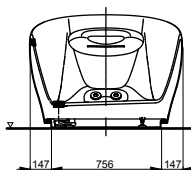

ВАННЫ

Ванна ZERO DIMENSION отдельностоящая

Технологии

Ш × В × Г: 2 200 × 1 050 × 785 мм
Материал: Композитный материал Galaline
Цвет: Белый
Артикул: PJYD2200PWEE#GW