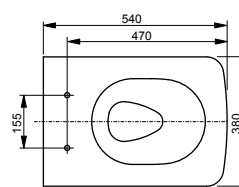

Подвесной унитаз SP

Технологии

Ш × В × Г: 380 × 540 × 335 мм

Материал: Керамика

Цвет: Белый

Артикул: CW532Y

- необходимые комплектующие: сиденье с крышкой TC512F

УНИТАЗЫ
И WASHLET™

РАКОВИНЫ

БИДЕ

ПИССУАРЫ

ДУШИ

ВАННЫ

АВТОМАТИЧЕСКИЕ
СМЕСИТЕЛИ

СМЕСИТЕЛИ

СУШИЛКИ
ДЛЯ РУК

ТЕХНИЧЕСКИЕ
ДААННЫЕ