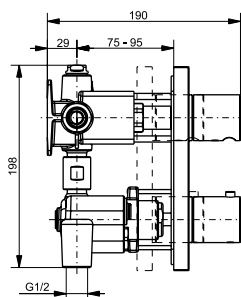

Держатель для душа

Ш × В × Г: 33 × 47 × 33 мм
Материал: Пластик
Цвет: Хром
Артикул: VHC550

Смеситель для душа на один выход, скрытый монтаж

Технологии

Ш × В × Г: 150 × 190 × 200 мм
Материал: Латунь
Цвет: Хром
Артикул: DB420RVE