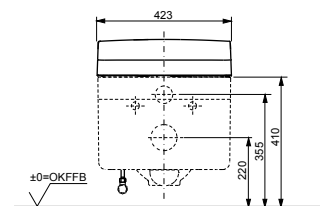

Технологии

Ш × В × Г: 423 × 675 × 119 мм
Цвет: Белый
Артикул: TCF994RWG#NW1

► необходимые комплектующие:
унитаз CW994P#NW1

NEOREST AH

с пультом
дистанционного управления

Технологии

Ш × В × Г: 392 × 575 × 134 мм
Цвет: Белый
Артикул: TCF9788WG#NW1