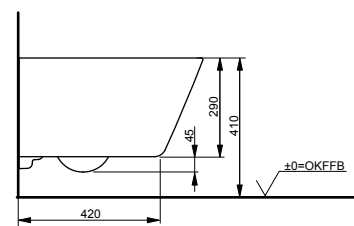

Подвесной унитаз SP

Технологии

Ш × В × Г: 380 × 540 × 335 мм

Материал: Керамика

Цвет: Белый

Артикул: CW532Y

- необходимые комплектующие: сиденье с крышкой TC512F

УНИТАЗЫ
И WASHLET™

РАКОВИНЫ

БИДЕ

ПИССУАРЫ

ДУШИ

ВАННЫ

АВТОМАТИЧЕСКИЕ
СМЕСИТЕЛИ

СМЕСИТЕЛИ

СУШИЛКИ
ДЛЯ РУК

ТЕХНИЧЕСКИЕ
ДААННЫЕ