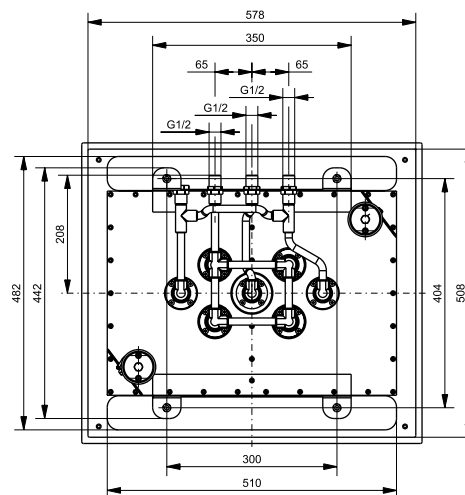

Верхний душ

600 × 530 мм, три вида струй

Технологии

Ш × В × Г: 600 × 80 × 530 мм
Материал: Латунь, нерж. сталь
Цвет: Хром
Артикул: DBX117CAV1

УНИТАЗЫ
И WASHLET™

РАКОВИНЫ

БИДЕ

ПИССУАРЫ

ДУШИ

ВАННЫ

АВТОМАТИЧЕСКИЕ
СМЕСИТЕЛИ

СМЕСИТЕЛИ

СУШИЛКИ
ДЛЯ РУК

ТЕХНИЧЕСКИЕ
ДААННЫЕ