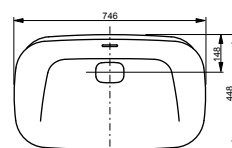

Технологии

Ш × В × Г: 596 × 397 × 173 мм
Материал: Керамика
Цвет: Белый
Артикул: LW3716HY#XW

Раковина полувстраиваемая
750 мм, без отверстия под смеситель,
с переливом