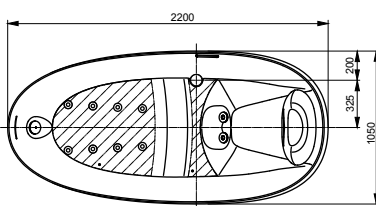

ВАННЫ

Ванна ZERO DIMENSION отдельностоящая

Технологии

Ш × В × Г: 2 200 × 1 050 × 785 мм
Материал: Композитный материал Galaline
Цвет: Белый
Артикул: PJYD2200PWEE#GW