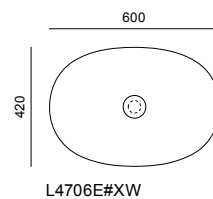

LW170YBT1#XW

Полувстраиваемые раковины

Новые элементы нашей коллекции — это прямоугольная и овальная раковины из материала LINEARCERAM. Впечатляющий дизайн включает в себя керамику с очень тонкими краями для легкого современного внешнего вида.