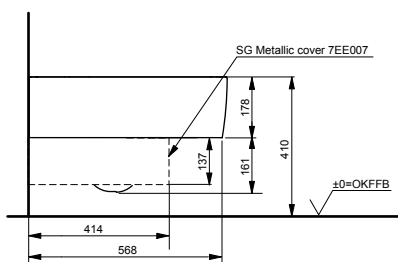

УНИТАЗЫ

Подвесной унитаз SG

Технологии

Ш × В × Г: 390 × 582 × 339 мм

Материал: Керамика

Цвет: Белый

Артикул: CW512YR

- возможна комбинация с сиденьем TC501CVK или WASHLET™ SG 2.0
- необходимые комплектующие: металлическая панель 7EE0007 или пластиковая панель 9AE0017