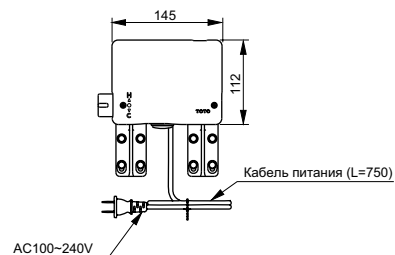

Смеситель автоматический (блок управления)

Ш × В × Г: 145 × 166 × 112 мм
Цвет: Белый / Хром
Артикул: TLP01702R

► необходимые комплектующие:
излив TLP01701R

УНИТАЗЫ
И WASHLET™

РАКОВИНЫ

БИДЕ

ПИССУАРЫ

ДУШИ

ВАННЫ

АВТОМАТИЧЕСКИЕ
СМЕСИТЕЛИ

СМЕСИТЕЛИ

СУШИЛКИ
ДЛЯ РУК

ТЕХНИЧЕСКИЕ
ДААННЫЕ