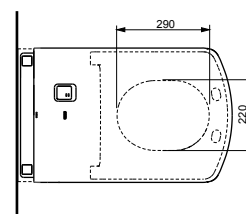

Технологии

Ш × В × Г: 423 × 675 × 119 мм
Цвет: Белый
Артикул: TCF994RWG#NW1

► необходимые комплектующие:
унитаз CW994P#NW1

NEOREST AH

с пультом
дистанционного управления

Технологии

Ш × В × Г: 392 × 575 × 134 мм
Цвет: Белый
Артикул: TCF9788WG#NW1