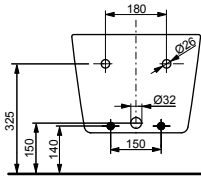

БИДЕ

Биде подвесное RP
с отверстием под смеситель,
с переливом

Технологии

Ш × В × Г: 380 × 540 × 290 мм
Материал: Керамика
Цвет: Белый
Артикул: B552E#XW