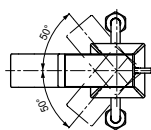

Технологии

Ш × В × Г: 65 × 157 × 160 мм
Материал: Латунь
Цвет: Хром
Артикул: TLG08301R

Смеситель для раковины
серия GC, средний,
с донным клапаном