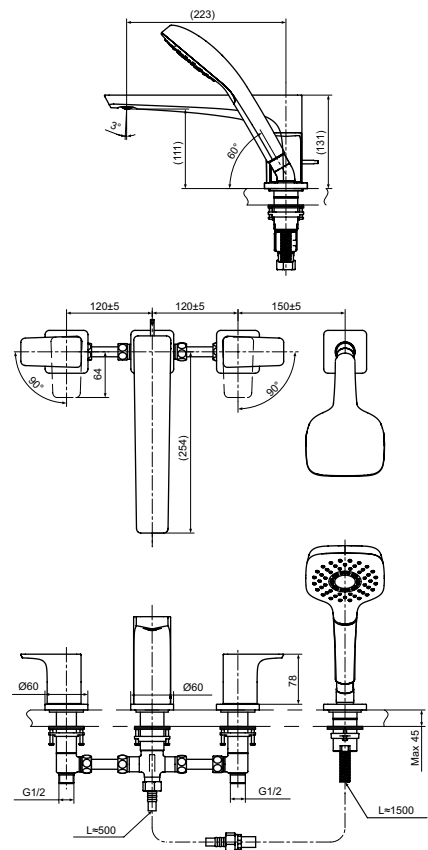

Смеситель для ванны
серия GE,
на 4 отверстия

Технологии

Ш × В × Г: 460 × 284 × 226 мм
Материал: Латунь
Цвет: Хром
Артикул: TBG07202R