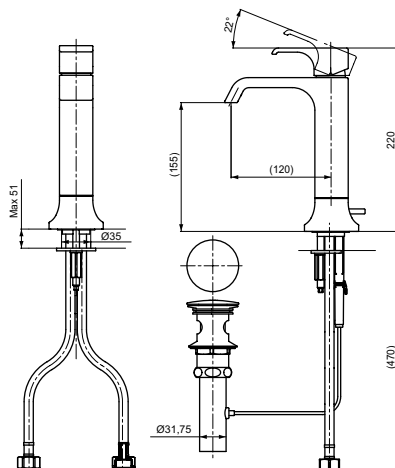

Технологии

Ш × В × Г: 65 × 163 × 220 мм
Материал: Латунь
Цвет: Хром
Артикул: TLG08303R

Смеситель для раковины
серия GC, высокий,
с донным клапаном