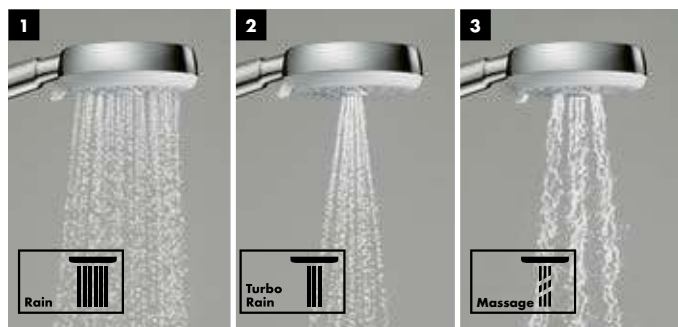

- (1) **Rain:** Бодрящий дождь.
- (2) **TurboRain:** Самая мощная из всех струй Rain для интенсивного, освежающего душа.
- (3) **Massage:** Интенсивная, пульсирующая струя.

- (1-4) **Варианты Rain:** Бодрящая дождевая струя с четырехступенчатой регулировкой: от мягкой, широкой до концентрированной.