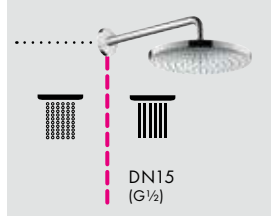

Скрытый монтаж ж, 2 потребителя:

Термостат скрытого монтажа ShowerSelect, верхний душ Rainmaker Select 460 1jet и ручной душ Raindance Select S 120 3jet

Компоненты

Смесители

- **(B) ShowerSelect Glass**
  Термостат для 2 потребителей, стеклянный, CM
  # 15738, -600

  Скрытая часть iBox universal
  # 01800180

Души

- **(A) Rainmaker Select**
  Верхний душ 460 1jet с держателем
  # 24003, -600
- **(C) Raindance Select S**
  Ручной душ 120 3jet
  # 26530, -000
  Держатель ручного душа Porter S
  # 28331, -000
- **(D) Isiflex**
  Душевой шланг 160 см
  # 28276, -000
  FixFit
  Шланговое подсоединение Square с клапаном обратного тока
  # 26455, -000
- **(E) Raindrain**
  Готовый набор для слива 90 XXL
  # 60067, -000

Альтернатива:
Raindance Select S
Верхний душ 300 2jet с держателем 39 см
27378, -000