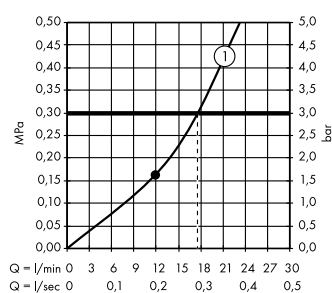

График расхода воды

Rainmaker Select
Верхний душ 460 1jet с держателем
24003, -600