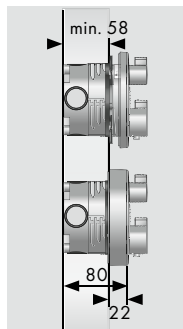

Удлинитель розетки

- Удлинение розетки поможет избежать проблем даже при наличии стен с ограниченной глубиной монтажа.
- Вспомогательная шайба дает возможность устанавливать iBox universal, несмотря на малую толщину стен.