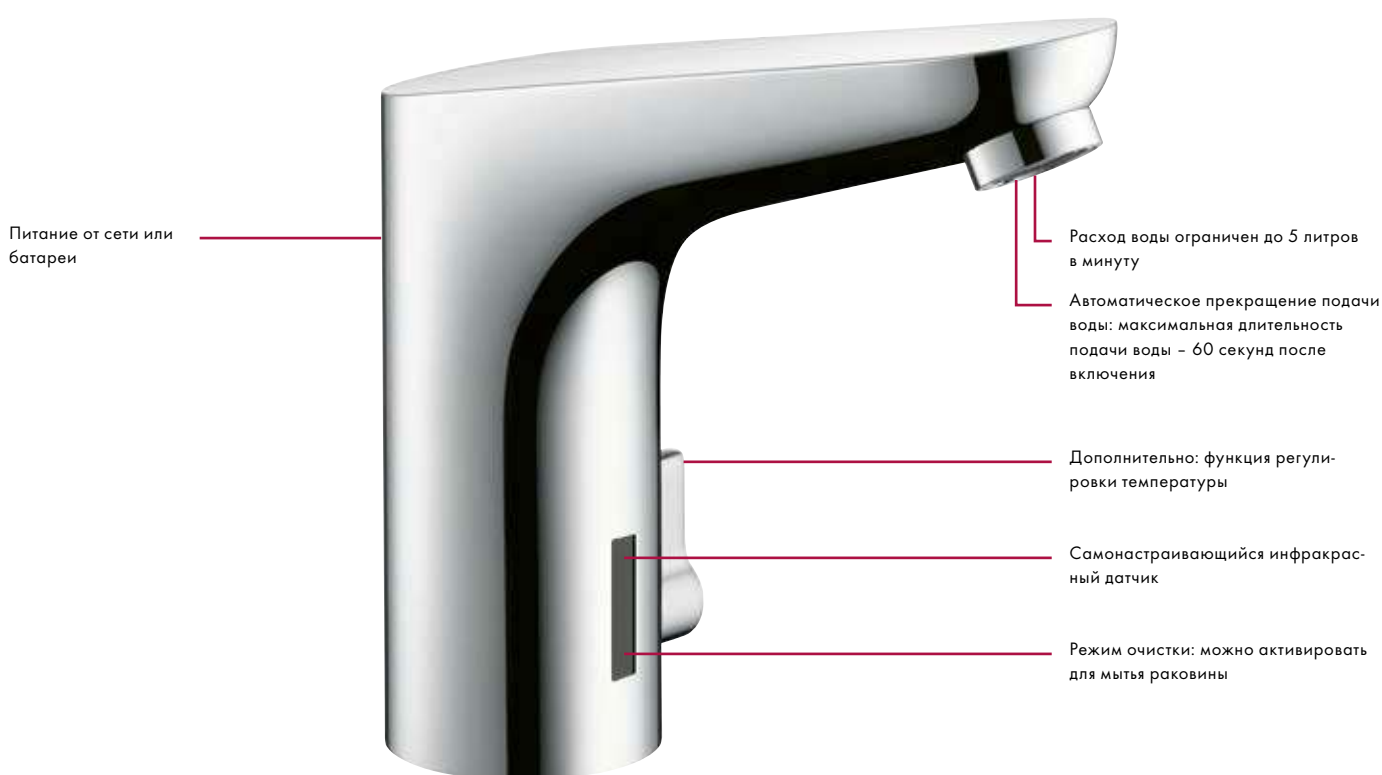

Электронные смесители для раковины

Лучшие показатели гигиены и экономия воды

Вода подается только тогда, когда она действительно необходима: бесконтактные смесители с инфракрасными датчиками особенно полезны в общественных зданиях и помогают снизить расход воды,

а значит, и затраты на воду и энергию. Вдобавок, бесконтактная технология сводит на нет риск передачи микробов, связанный с большим потоком людей и частым использованием смесителей в общественных

зданиях. Самое главное, они незаменимы в здравоохранительном секторе, где на электронном бесконтактном управлении настаивают эксперты и контролирующие организации.

Focus

Электронный смеситель для раковины

Преимущества

- Водосбережение благодаря автоматическому прекращению подачи воды
- Питание от сети или от батареи
- Бесконтактный, следовательно, высокогигиеничный
- Идеальное решение для общественных зданий