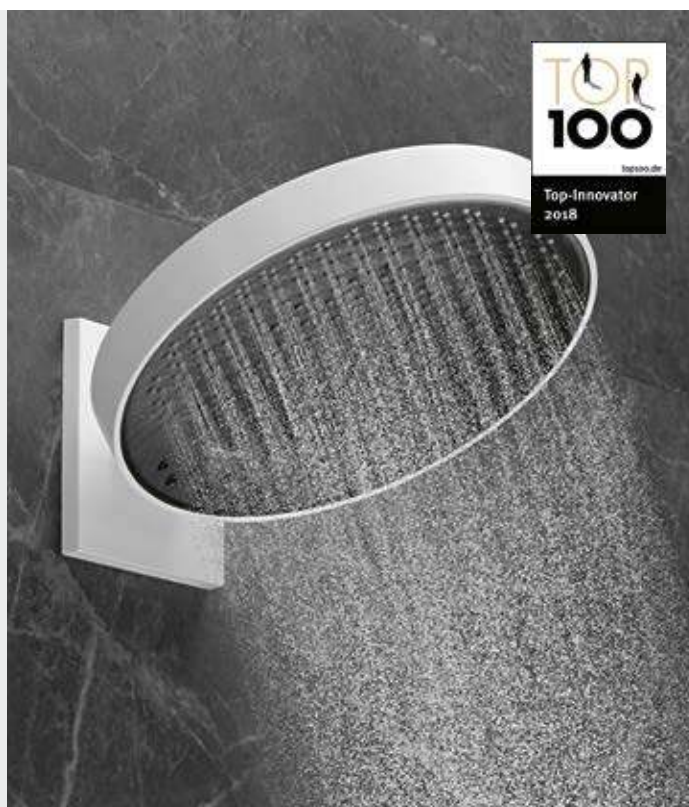

Превосходство в инновациях, дизайне, качестве и обслуживании

Почему hansgrohe? В наши требования являются нашим приоритетом

Инновации

- Революционные инновации
- Новаторы с технической индустрии
- Инновационные технологии

Инновации hansgrohe произвели революцию в ванной комнате. Некоторые идеи вошли в историю санитарной индустрии, а другие, возможно, даже в историю культуры. Мы постоянно работаем над новыми решениями в собственной научно-исследовательской лаборатории («кузнице идей») в Шварцвальде. Имея более 16 000 действующих патентов, компания до сих пор является одним из ведущих мировых поставщиков в области сантехники. В hansgrohe мы всегда фокусируемся на том, что важно нашему клиенту: на достоинствах и дизайне продукта.

Больше об инновациях на странице 8

Дизайн

- Более 600 награждений
- Разные стиливые направления
- Международные проекты

У слова «дизайн» много синонимов: форма, эстетика, стиль. В hansgrohe дизайн означает больше, чем просто внешний вид. Совместно с известными дизайнерами мы делаем упор на высокое качество продукции, привлекательный внешний вид и максимальную выгоду для клиентов. Наши продукты выиграли более 600 международных конкурсов. hansgrohe предлагает подходящую продукцию в любом стиле – современном, классическом, авангардном. Мы уверены, что отличный дизайн переживет сиюминутные модные тенденции, поэтому наши продукты являются надежным вложением средств.

Больше о дизайне – со стр. 10