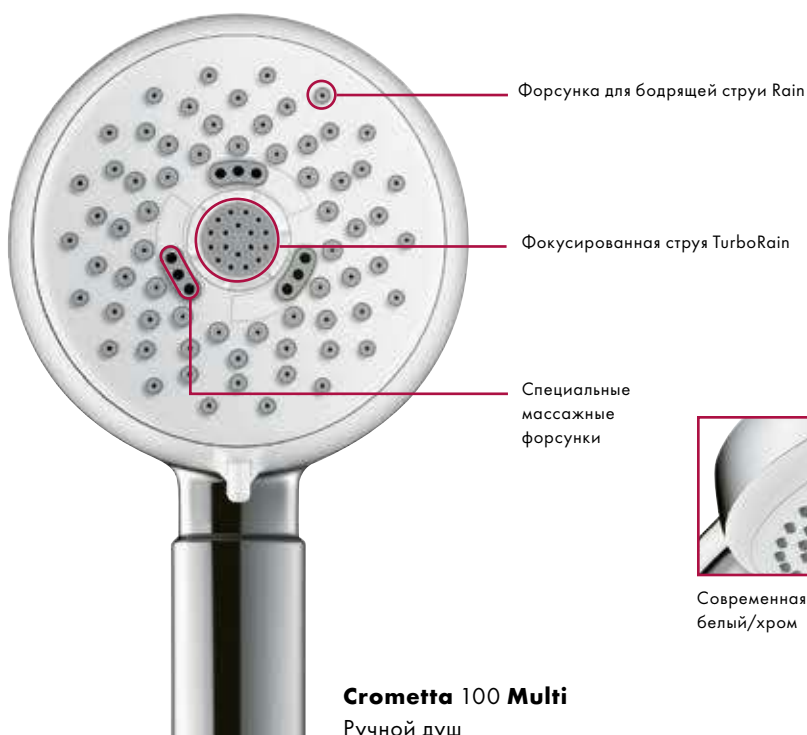

Croma 100

Душевой набор Mono
с держателем и шлангом 125 см
27574, -000 16 л/мин

Душевой набор Mono
с держателем и шлангом 160 см
27575, -000 16 л/мин

Ручной душ Crometta 100

Н стоящий дизайн по привлекательной цене