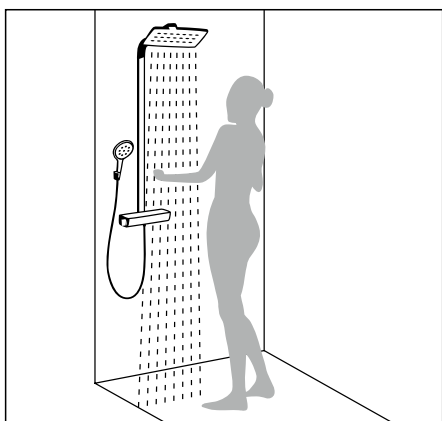

Ручно душ и душевой панель

Базовое решение – простая установка и приятные душевые процедуры.

Верхний душ

Модели с очень большими душевыми дисками обеспечивают дополнительный комфорт.

Душевая семья

Решения скрытого монтажа для индивидуального дизайна душа. Включая каскадный душ и душевые форсунки, чьи струи окутывают вас со всех сторон.