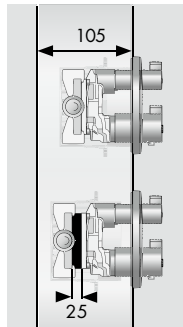

Решения для очень толстых и очень тонких стен

- Если iBox universal расположен слишком глубоко в стене, между соединителем и функциональным блоком устанавливается удлинитель скрытого узла.
- Удлинитель обеспечивает защиту вплоть до стены и предохраняет стены от сырости.
- Стандартная скрытая часть iBox universal теперь более плоская и лучше подходит для стен с ограниченной глубиной монтажа.