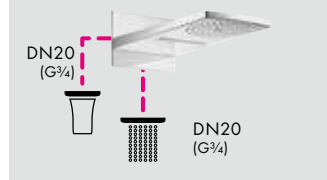

Скрытый монтаж ж, 3 потребителя:

Термостат скрытого монтажа ShowerSelect, верхний душ Rainmaker Select 460 2jet и ручной душ Raindance Select S 120 3jet

Компоненты

Смесители

- **С ShowerSelect Glass**
  Запорный вентиль для 3 потребителей, стеклянный, СМ # 15736, -400
  Скрытая часть iBox universal # 01800180
- **С ShowerSelect Glass**
  Термостат HighFlow, стеклянный, СМ # 15734, -400
  Скрытая часть iBox universal # 01800180

Альтернатива:

ShowerSelect S
Термостат HighFlow, СМ # 15741, -000

ShowerSelect S
Запорный вентиль, для 3 потребителей, СМ # 15745, -000

Isiflex
Душевой шланг 160 см с регулировкой напора # 28248, -000

Души

- **А Rainmaker Select**
  Верхний душ 460 2jet с держателем 46,1 см # 24005, -400
  Скрытая часть iBox universal # 01800180
- **В Raindance Select S**
  Ручной душ 120 3jet # 26530, -400
  FixFit
  Шланговое подключение Square с держателем # 26486, -000
  Isiflex
  Душевой шланг 125 см # 28272, -000
- **Е Готовый набор для слива 90 XXL**
  # 60067, -000

Альтернатива:

Raindance Rainfall
Верхний душ 180 2jet # 28433, -000