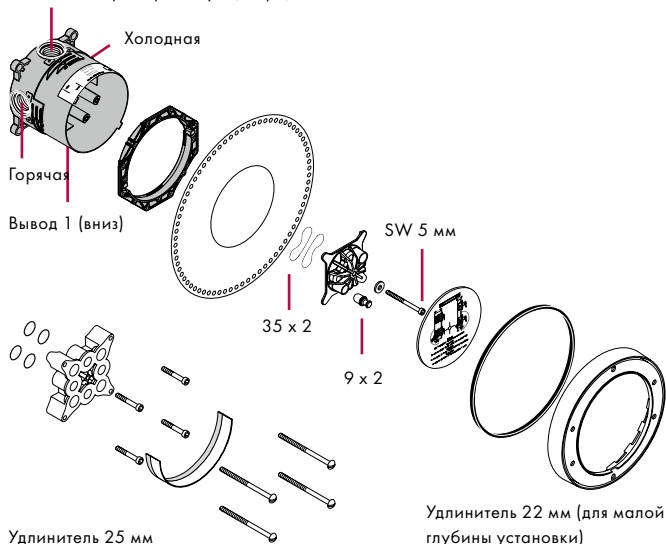

Вывод 2, например, на душ (вверх)

Холодная

Горячая

Вывод 1 (вниз)