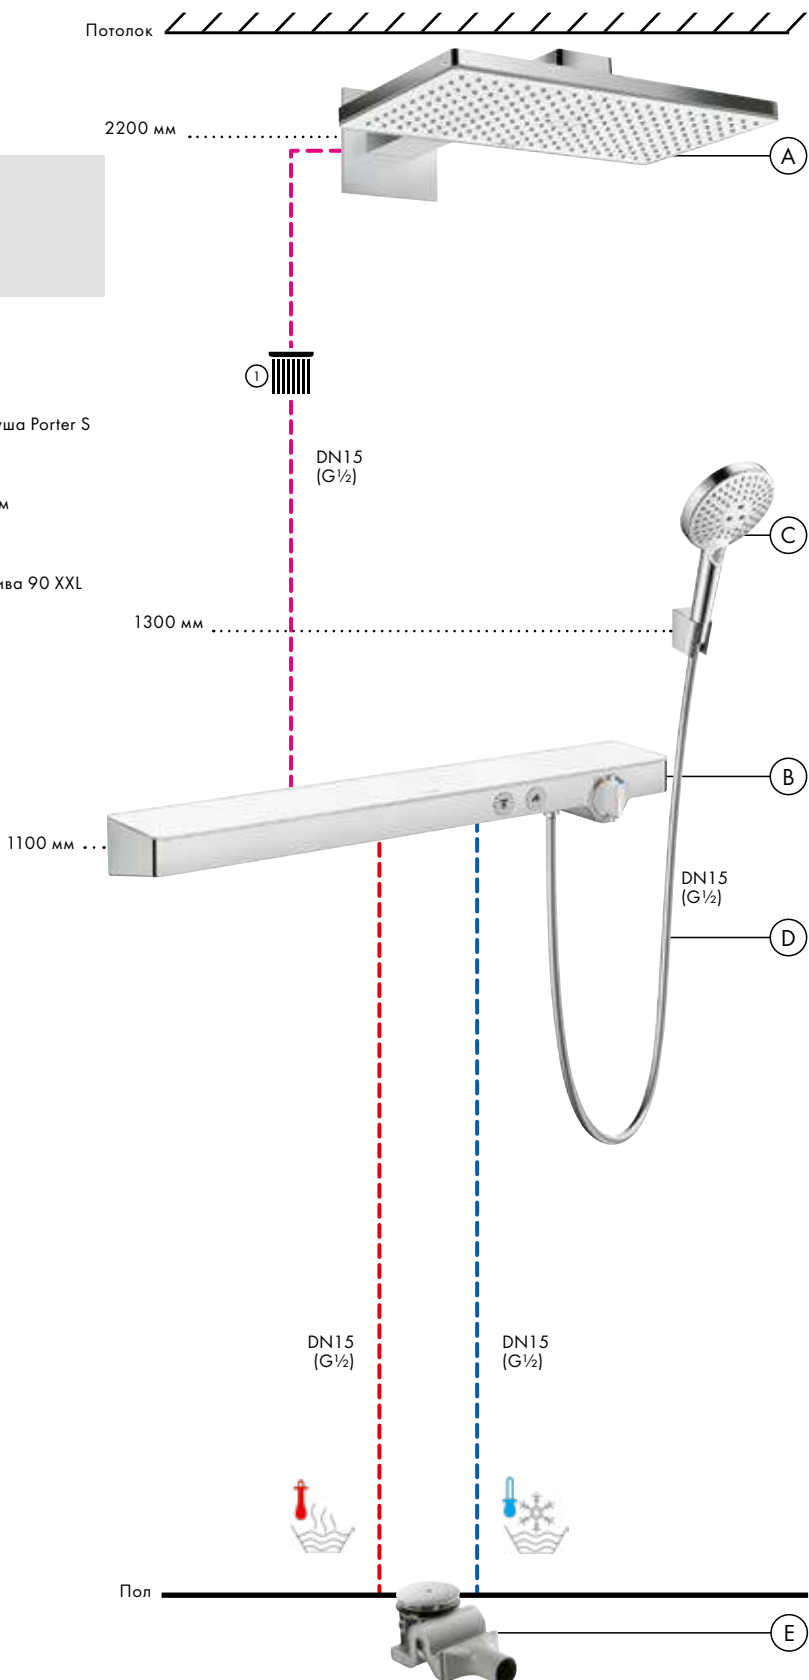

Души

- Ⓐ **Rainmaker Select**
Верхний душ 460 1jet
с держателем 46,1 см
24003, -400

Альтернатива:

Raindance E

Верхний душ 300 1jet
с держателем 39 см
26238, -000

- Ⓒ **Raindance Select S**
Ручной душ 120 3jet
26530, -400
Держатель ручного душа Porter S
28331, -000
- Ⓓ **Isiflex**
Душевой шланг 160 см
28276, -000
- Ⓔ **Raindrain**
Готовый набор для слива 90 XXL
60067, -000