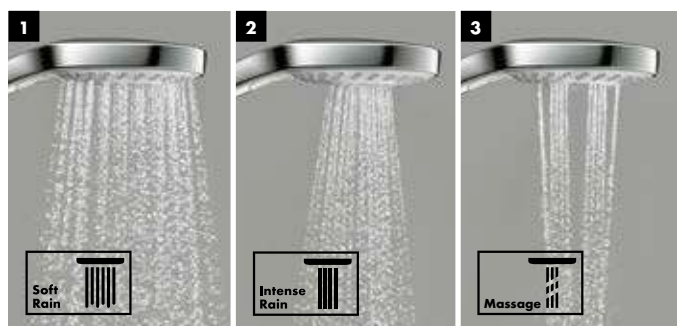

Ручной душ Croma Select

Больше комфорт для каждого

- SoftRain:** Приятная мягкая струя воды.
- IntenseRain:** Интенсивная струя воды помогает взбодриться.
- Massage:** Концентрированная бодрящая струя.

- Rain:** Прекрасно смывает шампунь с волос.
- IntenseRain:** Интенсивная струя воды помогает взбодриться.
- TurboRain:** Самая мощная из всех струй Rain для интенсивного освежающего душа.

Преимущества

- Удобная смена типа струи при помощи технологии Select теперь доступна и в линейке душевых Croma
- Душевой диск диаметром 110 мм с новыми типами струй позволяет удовлетворить любые потребности: просто смыть шампунь, расслабиться вечером или зарядиться энергией утром
- Легко чистится благодаря технологии QuickClean
- Имеется экономичная модель EcoSmart с ограничением расхода до 7 л/мин