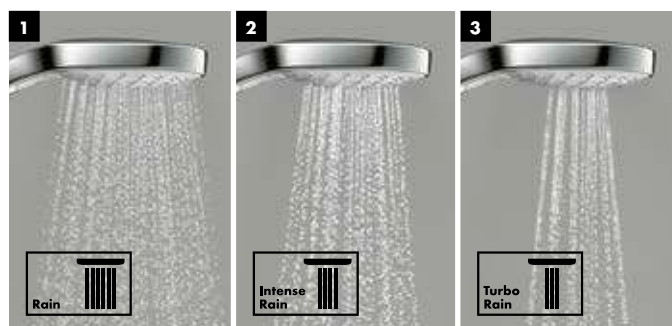

Ручной душ Croma Select

Больше комфорт для каждого

- SoftRain:** Приятная мягкая струя воды.
- IntenseRain:** Интенсивная струя воды помогает взбодриться.
- Massage:** Концентрированная бодрящая струя.

- Rain:** Прекрасно смывает шампунь с волос.
- IntenseRain:** Интенсивная струя воды помогает взбодриться.
- TurboRain:** Самая мощная из всех струй Rain для интенсивного освежающего душа.

Преимущества

- Удобная смена типа струи при помощи технологии Select теперь доступна и в линейке душевых Croma
- Душевой диск диаметром 110 мм с новыми типами струй позволяет удовлетворить любые потребности: просто смыть шампунь, расслабиться вечером или зарядиться энергией утром
- Легко чистится благодаря технологии QuickClean
- Имеется экономичная модель EcoSmart с ограничением расхода до 7 л/мин