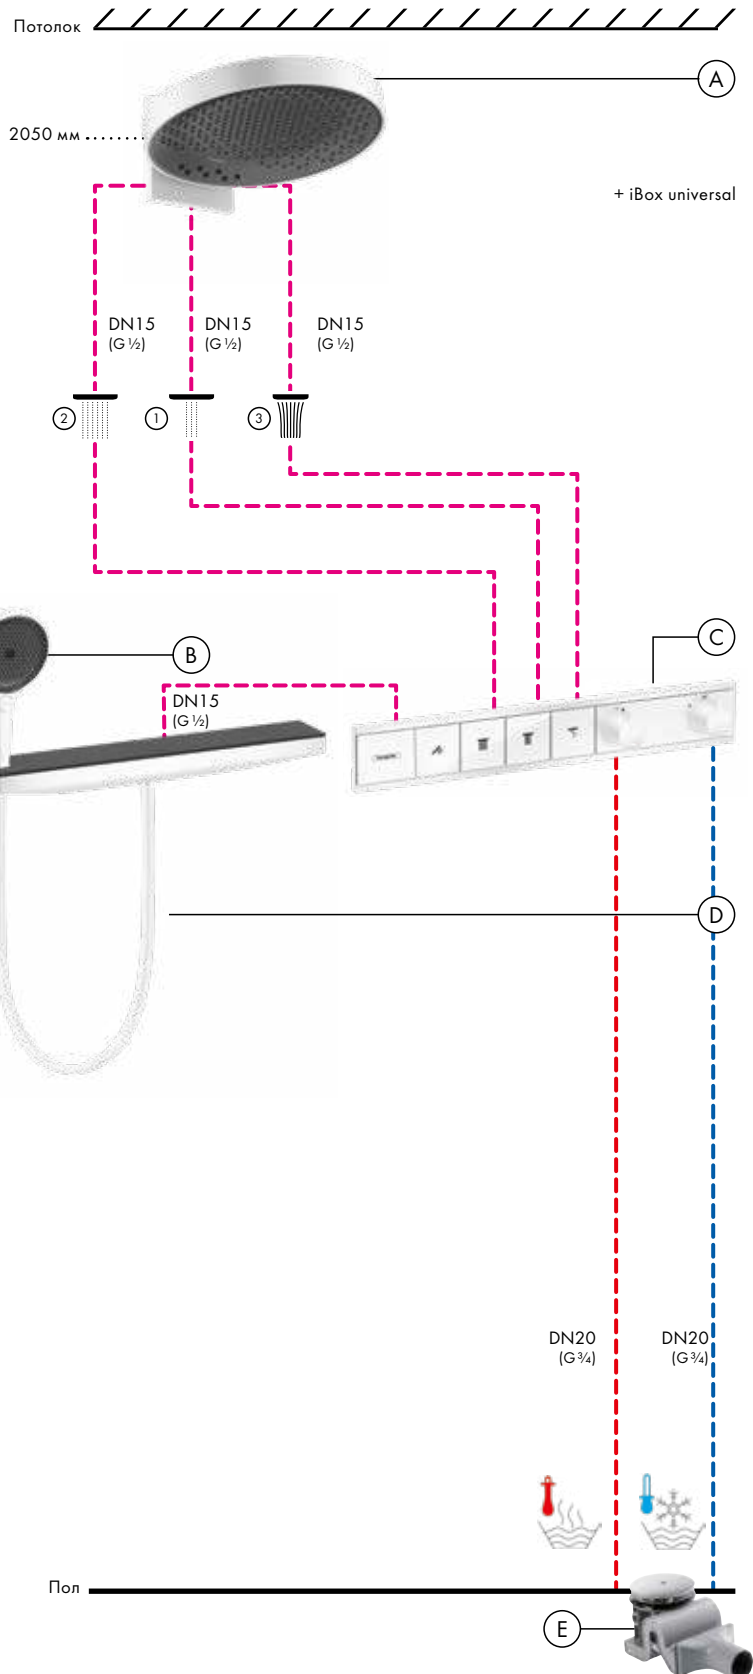

Скрытый монтаж ж, 4 потребителя:

Термостат скрытого монтажа RainSelect, верхний душ Rainfinity 360 3jet и ручной душ Rainfinity 130 3jet

Компоненты

Смесители

- **С** **RainSelect**
  Термостат для 3 потребителей, СМ
  # 15382, -700
- **RainSelect**
  Скрытая часть RainSelect
  для 2 потребителей
  # 15310180

Души

- **А** **Rainfinity**
  Верхний душ 360 3jet
  с настенным креплением
  # 26234, -700
- Скрытая часть iBox universal
  # 01800180
- **В** **Rainfinity**
  Ручной душ 130 3jet
  # 26864, -700
- **Rainfinity**
  Настенный держатель
  Porter 500 с полкой L
  # 26843, -700
- **Д** **Isiflex**
  Душевой шланг 125 см
  # 28272, -700
- **Е** **Raindrain**
  Готовый набор
  для слива 90 XXL
  # 60067, -000