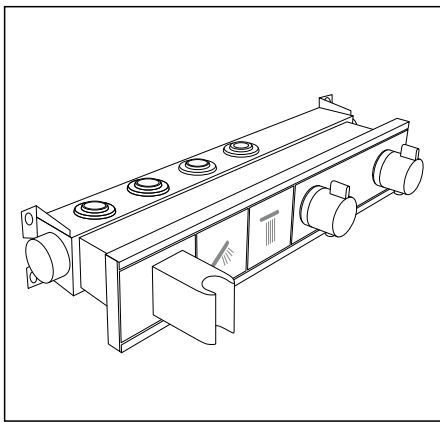

Информация об установке

Возможности установки и любой вкус и для любой в ванной комнате

У каждой ванной комнаты свои особенности – и для каждой из них найдется правильное монтажное решение. Универсальная скрытая часть iBox universal,

которая прячется в стене, может сочетаться с любым стандартным смесителем или термостатом. Интересные новинки: термостат скрытого монтажа hansgrohe RainSelect

в одной из пяти новых поверхностей FinishPlus и шланговый короб для ванны sBox. Примеры разных вариантов установки вы найдете на странице 148 и далее.

RainSelect: Новая внешняя часть сочетает эксклюзивные технологии в одном продукте.