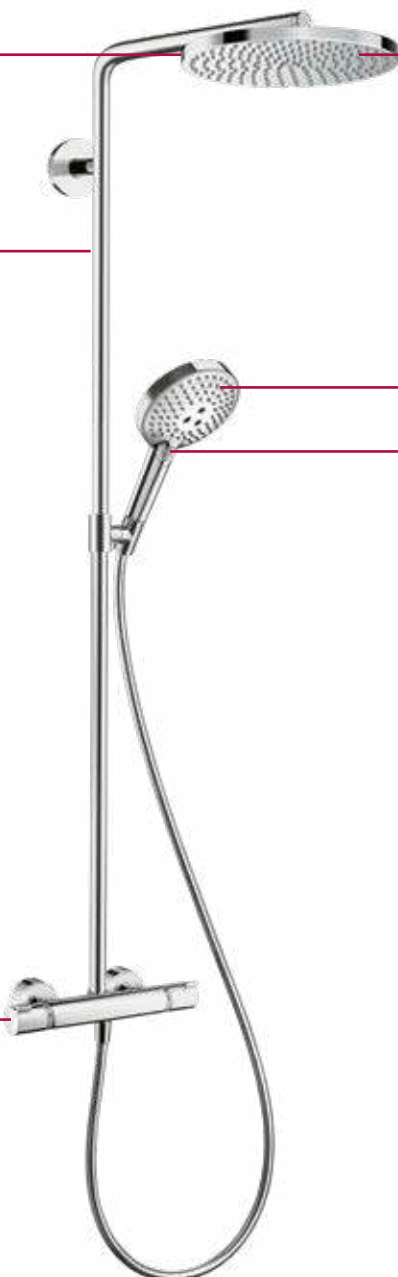

Raindance Select Душевая система Showerpipe

НОВИНКА

Отличное самочувствие

XXL Performance для душевого удовольствия экстра-класса

Водоподводящую трубу можно укоротить, чтобы высота душа соответствовала вашим требованиям

Эргономичные рукоятки с выступом позволяют управлять душем даже намыленными руками

Raindance Select S 240 1jet
Душевая система Showerpipe

Верхний душ со струей PowderRain

PowderRain:
Чувственный душ с мягкими обволакивающими микрокаплями

Функция QuickClean означает, что грязь и известковые отложения можно просто стереть пальцем

Удобный набор функций с технологией Select

PowderRain:
Чувственный душ с мягкими обволакивающими микрокаплями

Rain: Мощная, бодрящая и освежающая струя

Whirl: Концентрированная массажная струя для расслабления

Преимущества

- Безопасный душ с термостатом Ecostat Comfort
- XXL Performance для душевого удовольствия экстра-класса
- Водоподводящую трубу можно укоротить, чтобы высота душа соответствовала вашим требованиям
- Ручной душ с тремя типами струй: Rain, PowderRain и Whirl
- Удобное управление ручным душем с помощью технологии Select