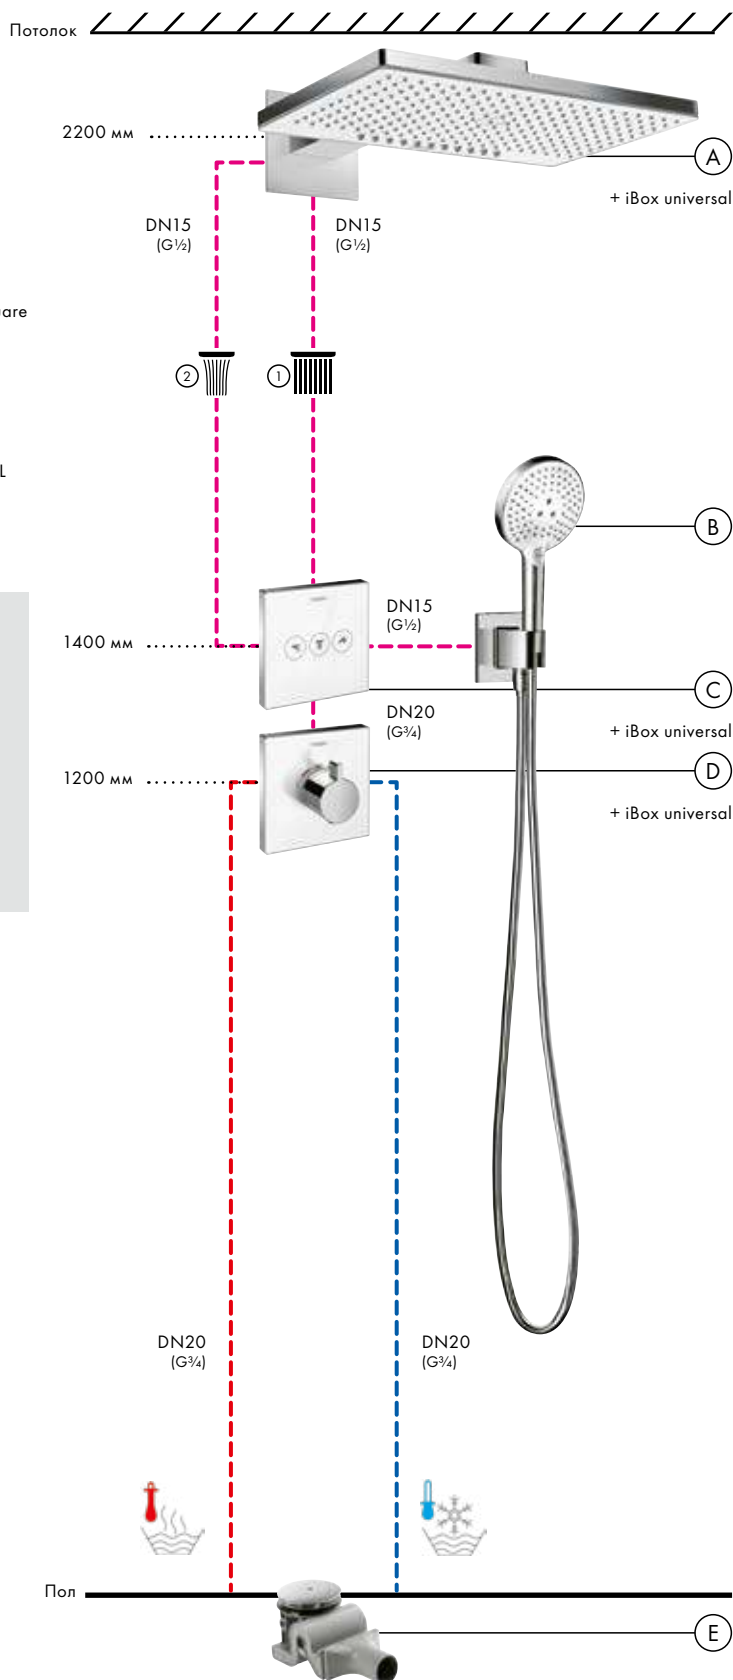

Скрытый монтаж ж, 3 потребителя:

Термостат скрытого монтажа ShowerSelect, верхний душ Rainmaker Select 460 2jet и ручной душ Raindance Select S 120 3jet

Компоненты

Смесители

- **С ShowerSelect Glass**
  Запорный вентиль для 3 потребителей, стеклянный, СМ # 15736, -400
  Скрытая часть iBox universal # 01800180
- **С ShowerSelect Glass**
  Термостат HighFlow, стеклянный, СМ # 15734, -400
  Скрытая часть iBox universal # 01800180

Альтернатива:

ShowerSelect S
Термостат HighFlow, СМ # 15741, -000

ShowerSelect S
Запорный вентиль, для 3 потребителей, СМ # 15745, -000

Isiflex
Душевой шланг 160 см с регулировкой напора # 28248, -000

Души

- **А Rainmaker Select**
  Верхний душ 460 2jet с держателем 46,1 см # 24005, -400
  Скрытая часть iBox universal # 01800180
- **В Raindance Select S**
  Ручной душ 120 3jet # 26530, -400
  FixFit
  Шланговое подключение Square с держателем # 26486, -000
  Isiflex
  Душевой шланг 125 см # 28272, -000
- **Е Готовый набор для слива 90 XXL**
  # 60067, -000

Альтернатива:

Raindance Rainfall
Верхний душ 180 2jet # 28433, -000

Гр фикр сход воды

Rainmaker Select
Верхний душ 460 2jet с держателем # 24005, -400

Обозн чения

- ① Rain XL
- ② RainStream

Гр фикр сход воды

Raindance Select S
Ручной душ 120 3jet # 26530, -400

Обозн чения

- ① RainAir
- ② Rain
- ③ Whirl