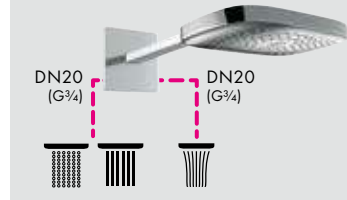

- Альтернатива:
- Raindance Select E**

Верхний душ 300 3jet с держателем 39 см # 26468, -000

- В** **Raindance Select S**

Ручной душ 120 3jet # 26530, -400

Держатель ручного душа Porter S # 28331, -000

Isiflex