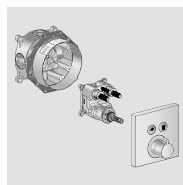

iBox universal: универсальный и безупречный

Симметричная конструкция по кругу

- Симметричная конструкция; все соединения одинаковы.
- Холодная вода подключается справа, а горячая – слева.
- Нижнее отверстие зарезервировано за смесителями для ванны.
- Верхний или ручной душ можно подключить к верхнему или нижнему выводу.