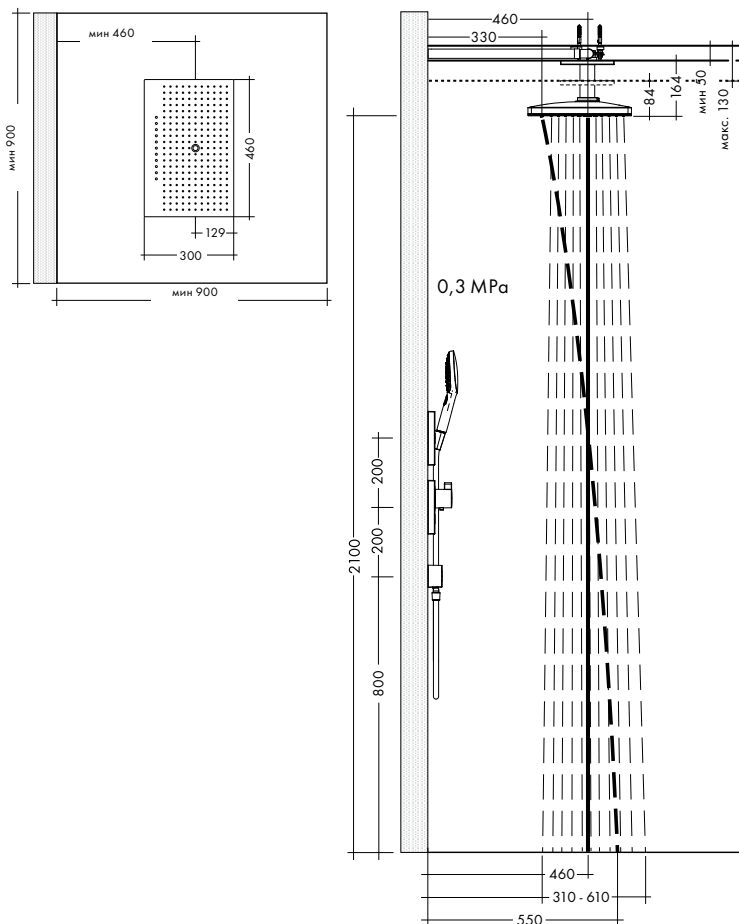

Потолочный монтаж

Пожалуйста, при планировании учитывайте размер и дизайн душевой кабины, а также направленность форсунок и зоны распыления отдельных типов струй.

Для монтажа необходима скрытая часть # 240100180, заказывается отдельно.

Все размеры указаны в мм