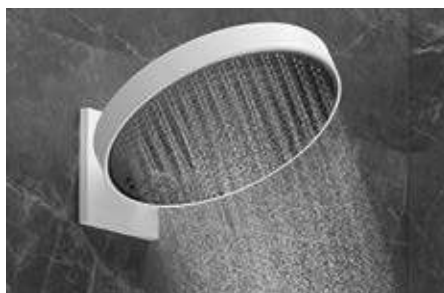

Rainfinity: Благодаря инновационному дизайну струи, вода мягко обволакивает ваше тело, словно кокон из тысяч маленьких капель.