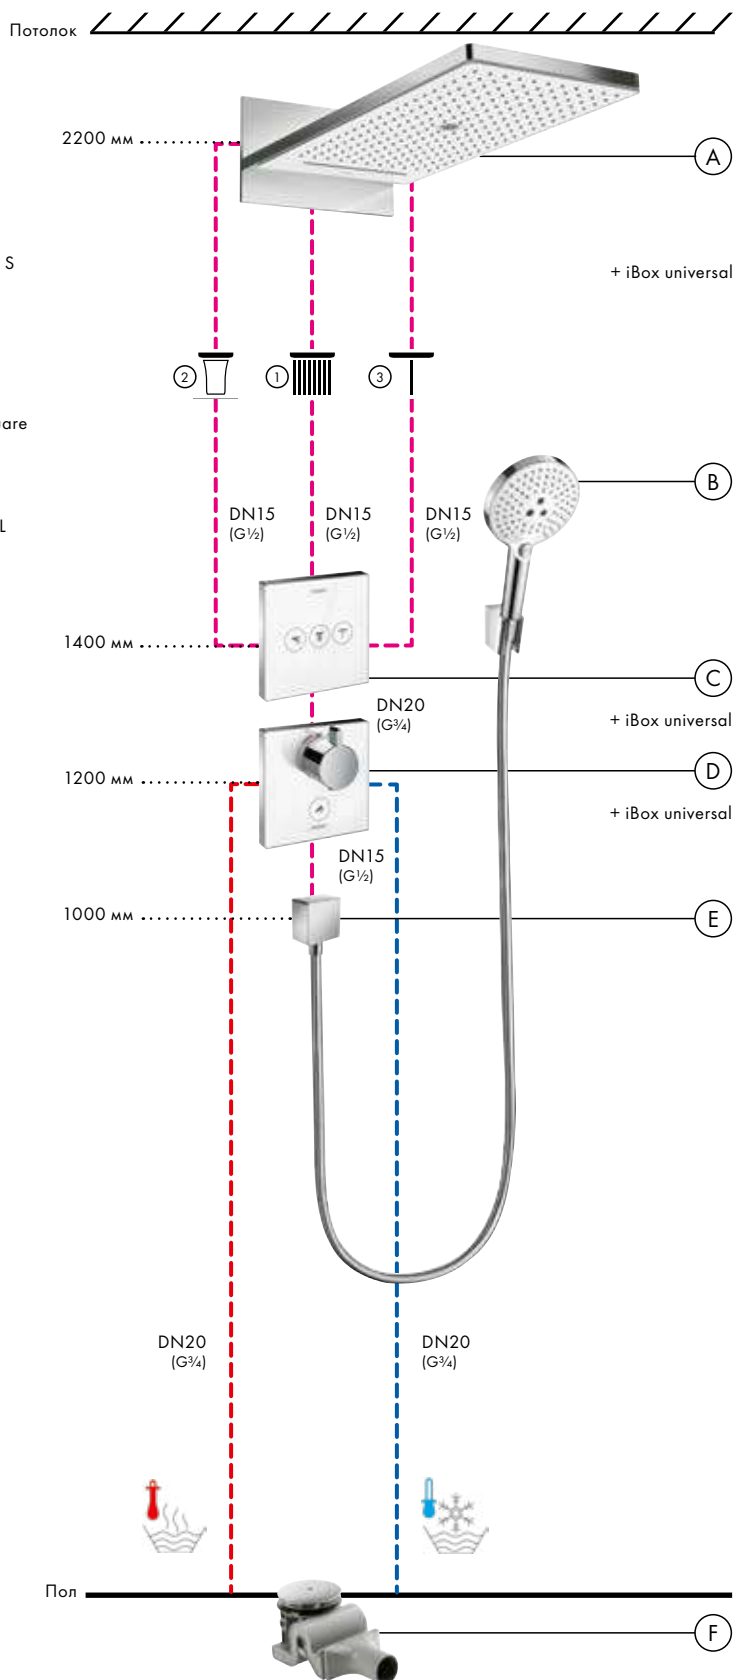

Скрытый монтаж, 4 потребителя:

Термостат скрытого монтажа ShowerSelect, верхний душ Rainmaker Select 580 3jet и ручной душ Raindance Select S 120 3jet

Компоненты

Смесители

1. **(C) ShowerSelect Glass**
   Запорный вентиль для 3 потребителей, стеклянный, CM # 15736, -400
   Скрытая часть iBox universal # 01800180
2. **(D) ShowerSelect Glass**
   Термостат HighFlow для 1 потребителя, с клапаном для ручного душа, CM # 15735, -400
   Скрытая часть iBox universal # 01800180

Альтернатива:

ShowerSelect S

Запорный вентиль для 3 потребителей, стеклянный, CM # 15745, -000

ShowerSelect S

Термостат HighFlow для 1 потребителя, с клапаном для ручного душа, CM # 15742, -000

Души

1. **(A) Rainmaker Select**
   Верхний душ 580 3jet # 24001, -400
   Скрытая часть iBox universal # 01800180
2. **(B) Raindance Select S**
   Ручной душ 120 3jet # 26530, -400
   Держатель ручного душа Porter S # 28331, -000
   Isiflex
   Душевой шланг 160 см # 28276, -000
3. **(E) FixFit**
   Шланговое подсоединение Square с клапаном обратного тока # 26455, -000
4. **(F) Raindrain**
   Готовый набор для слива 90 XXL # 60067, -000

График расхода воды

Rainmaker Select

Верхний душ 580 3jet # 24001, -400

Обозначения

- ① Rain XL
  ② RainFlow
  ③ Mono

График расхода воды

Raindance Select S

Ручной душ 120 3jet # 26530, -400

Обозначения

- ① RainAir
  ② Rain
  ③ Whirl