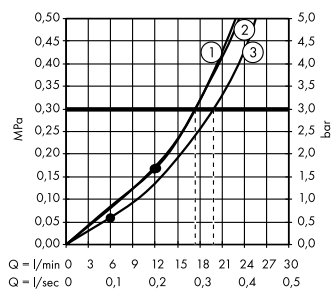

Скрытый монтаж, 4 потребителя:

Термостат скрытого монтажа ShowerSelect, верхний душ Rainmaker Select 580 3jet и ручной душ Raindance Select S 120 3jet

Компоненты

Смесители

1. **(C) ShowerSelect Glass**
   Запорный вентиль для 3 потребителей, стеклянный, CM # 15736, -400
   Скрытая часть iBox universal # 01800180
2. **(D) ShowerSelect Glass**
   Термостат HighFlow для 1 потребителя, с клапаном для ручного душа, CM # 15735, -400
   Скрытая часть iBox universal # 01800180

Альтернатива:

ShowerSelect S

Запорный вентиль для 3 потребителей, стеклянный, CM # 15745, -000

ShowerSelect S

Термостат HighFlow для 1 потребителя, с клапаном для ручного душа, CM # 15742, -000

Души

1. **(A) Rainmaker Select**
   Верхний душ 580 3jet # 24001, -400
   Скрытая часть iBox universal # 01800180
2. **(B) Raindance Select S**
   Ручной душ 120 3jet # 26530, -400
   Держатель ручного душа Porter S # 28331, -000
   Isiflex
   Душевой шланг 160 см # 28276, -000
3. **(E) FixFit**
   Шланговое подсоединение Square с клапаном обратного тока # 26455, -000
4. **(F) Raindrain**
   Готовый набор для слива 90 XXL # 60067, -000

График расхода воды

Rainmaker Select

Верхний душ 580 3jet # 24001, -400