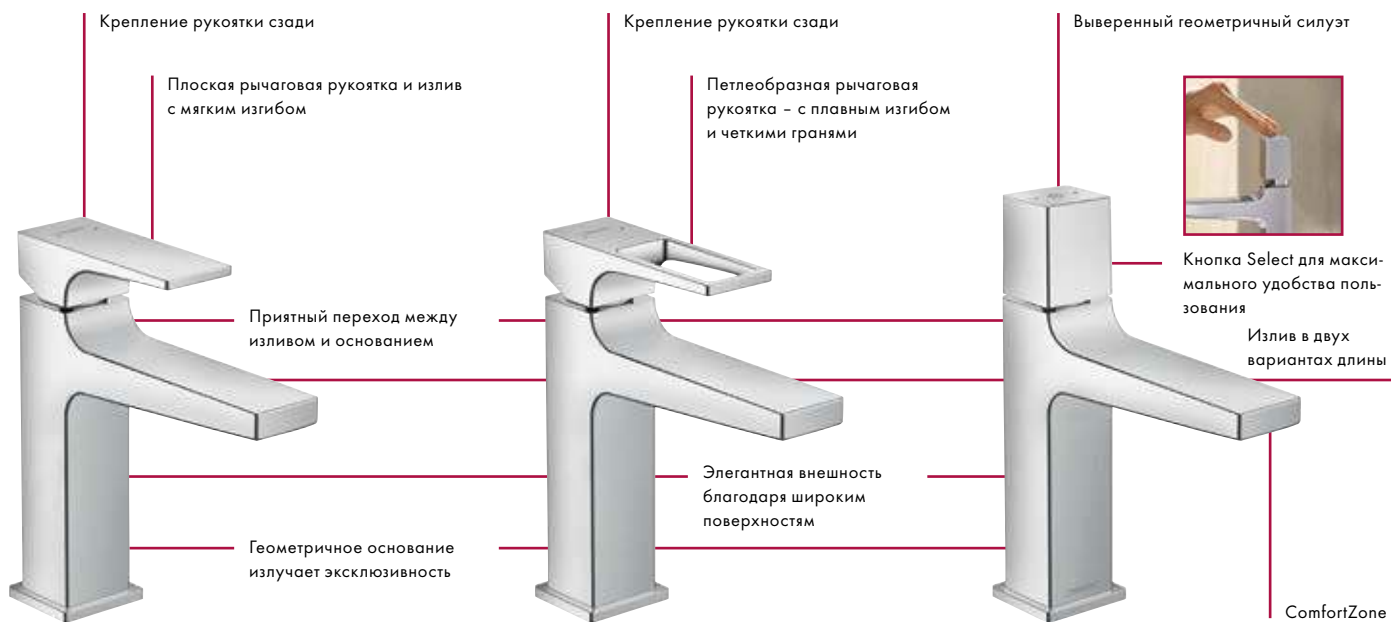

Metropol

НОВИНКА

Восхитительны я форм

Metropol 110 Metropol Select 110

Привлек тельность: Геометричный дизайн поддерживает оформление ванной комнаты и создает приятную атмосферу.

Впеч тляющий: Особенно эффектны отдельно стоящие смесители Metropol.