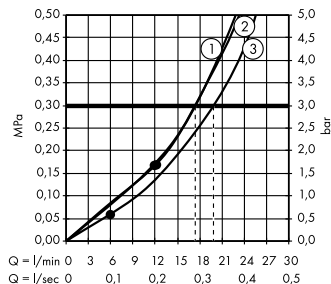

Скрытый монтаж ж, 5 потребителей:

Термостат скрытого монтажа RainSelect, верхний душ Rainmaker Select 580 3jet, ручной душ Raindance Select S 120 3jet и боковые форсунки PuraVida 100

Компоненты

Смесители

(D) RainSelect
Термостат для 5 потребителей, СМ
15358, -400

RainSelect
Скрытая часть RainSelect
для 5 потребителей
15313180

Гр фикр сход воды

Rainmaker Select
Верхний душ 580 3jet
24001, -400