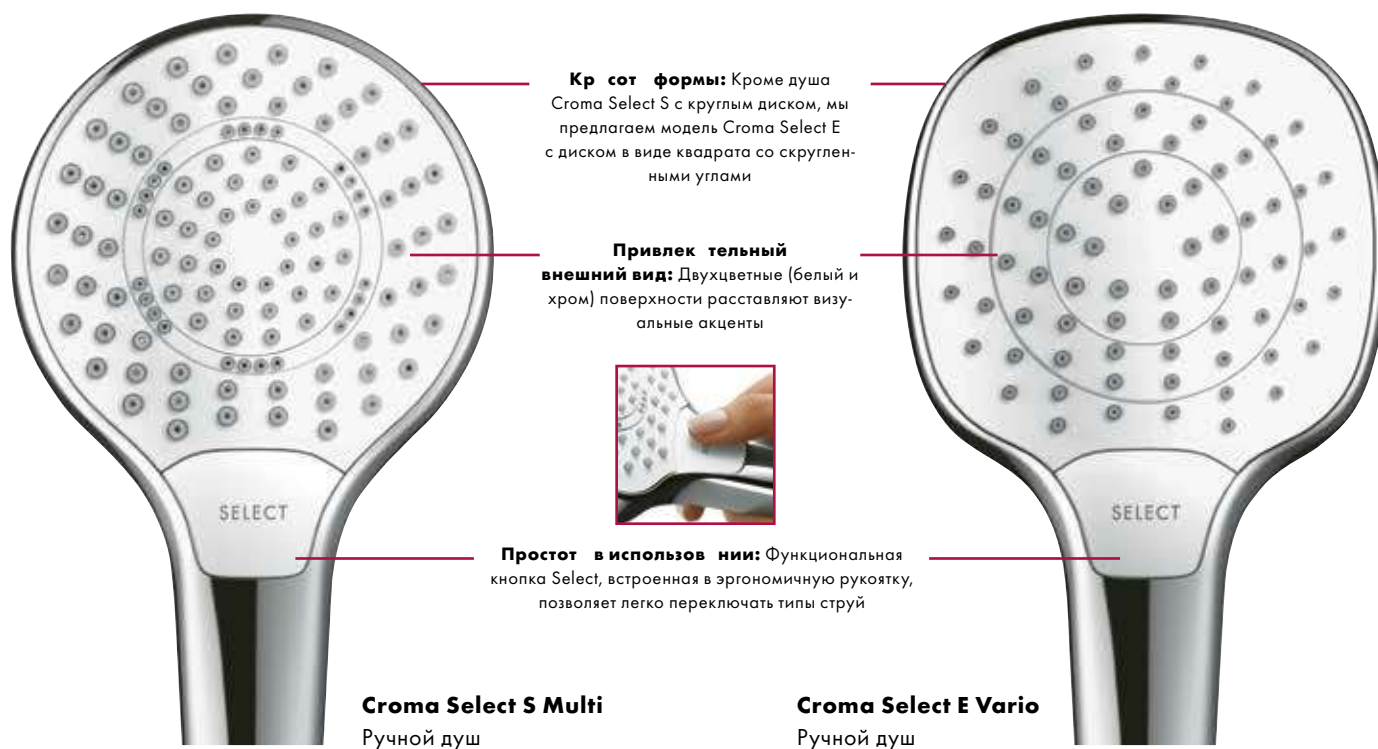

Ручной душ Croma Select

Больше комфорт для каждого

- SoftRain:** Приятная мягкая струя воды.
- IntenseRain:** Интенсивная струя воды помогает взбодриться.
- Massage:** Концентрированная бодрящая струя.

- Rain:** Прекрасно смывает шампунь с волос.
- IntenseRain:** Интенсивная струя воды помогает взбодриться.
- TurboRain:** Самая мощная из всех струй Rain для интенсивного освежающего душа.

Преимущества

- Удобная смена типа струи при помощи технологии Select теперь доступна и в линейке душевых Croma
- Душевой диск диаметром 110 мм с новыми типами струй позволяет удовлетворить любые потребности: просто смыть шампунь, расслабиться вечером или зарядиться энергией утром
- Легко чистится благодаря технологии QuickClean
- Имеется экономичная модель EcoSmart с ограничением расхода до 7 л/мин