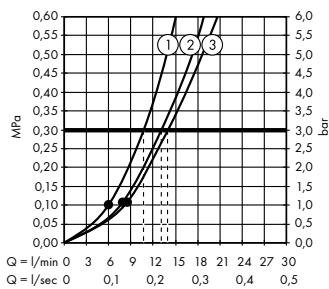

Обозначения

- ① MonoRain
- ② Intense PowderRain
- ③ PowderRain