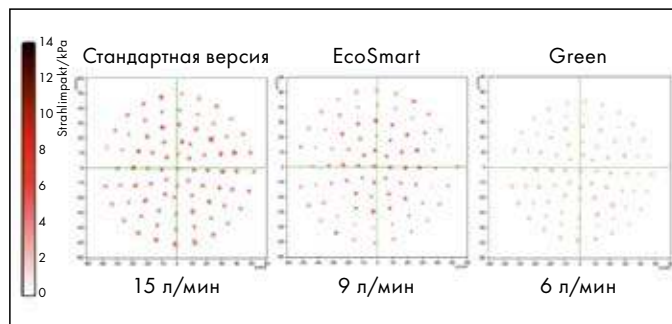

Crometta Vario
Ручной душ

Экономия воды: Наслаждайтесь душевыми процедурами с продуктами EcoSmart и Green – несмотря на низкий расход воды.

Преимущества

- Переключать типы струй удобно даже одной рукой – простым поворотом душевого диска
- Душевой диск диаметром 100 мм
- Также доступна версия EcoSmart с расходом воды 9 л/мин или 6 л/мин (в соответствии с требованиями LEED)
- 2 типа струй: широкая струя Rain и освежающая струя IntenseRain
- Привлекательное белое покрытие