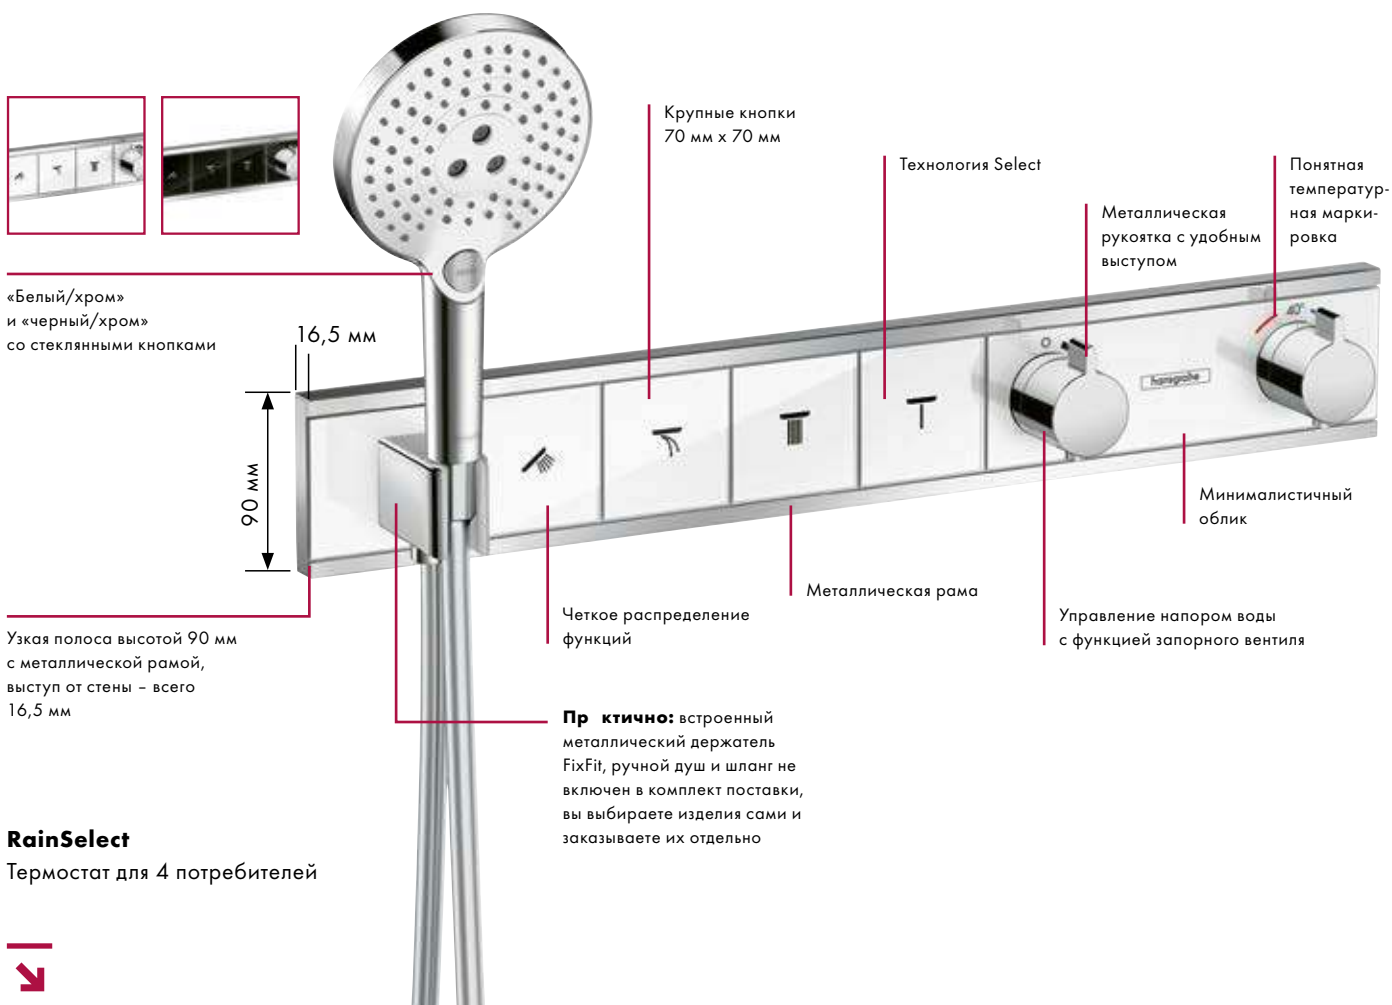

интуитивной технологии Select. Кроме того, изделие дополнено держателем ручного душа.

«Белый/хром»
и «черный/хром»
со стеклянными кнопками

Узкая полоса высотой 90 мм
с металлической рамой,
выступ от стены – всего
16,5 мм