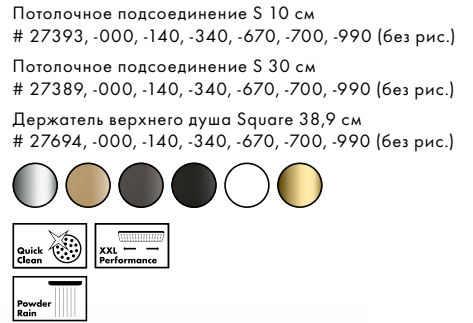

Скрытая часть iBox universal
01800180 (без рис.)

Rainfinity

Верхний душ 360 1jet с настенным креплением
26230, -000, -140, -340, -670, -700, -990 21 л/мин

Rainfinity

Верхний душ 360 1jet
26231, -000, -140, -340, -670, -700, -990 23,6 л/мин