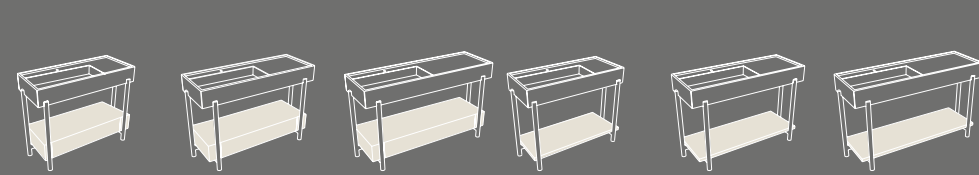

Sella

Sella lavabo con elemento portaoggetti
Sella washbasin with storage unit
110 X 48 x 20 h

Otto pouf tondo
Otto round pouf
40 X 40 x 43 h

Lavabi con mobile Washbasins with cabinet

Plinio

Plinio 85
Lavabo con cassetto
Washbasin with drawer
cm 85 x 46 x 83 h