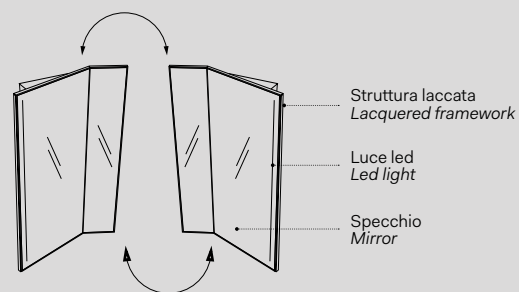

Laccature scocca Boxlacquering

- Nero Matt / Matt Black
- Acciaio Lucido / Polished Steel

Installazione Installation

Sospesa
wall-hung