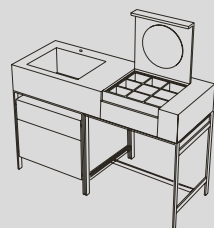

Narciso

Vedi collezione / See collection pag. 76

Modelli disponibili Available models

130 x 50 x h83

Narciso

130 x 50 x h83

Narciso con cassettera
Narciso with drawer unit

Lavabo in ceramica Ceramic Washbasin