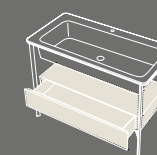

Catino rettangolare
Con piano.
Catino rettangolare with shelf
110 X 58,5 x 83 h

Catino rettangolare
Con cassetto.
Catino rettangolare with drawer
110 X 58,5 x 83 h