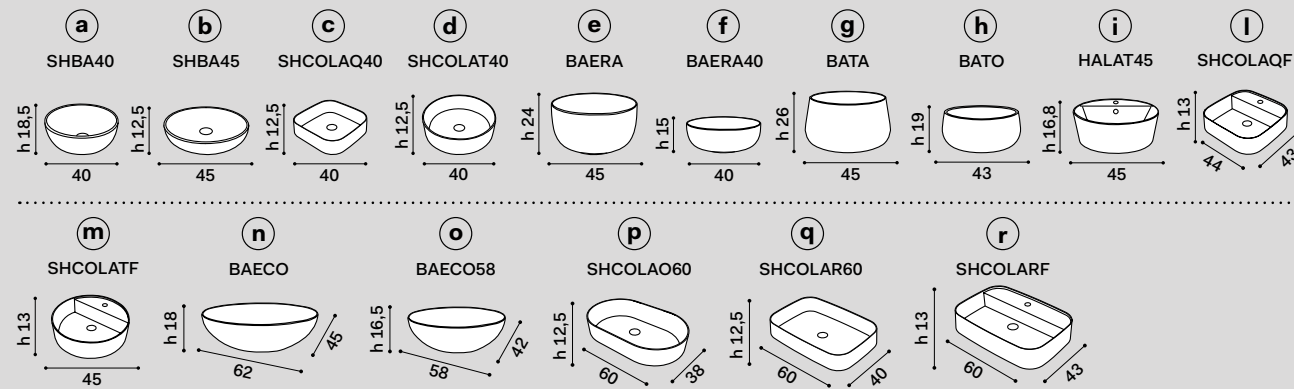

misura mobile countertop measurements	lavabi washbasins	composizioni * compositions
50 x 48 x h39	a b d e f g h	4 5
	i m	6 N.B. 6: composizione possibile solo con rubinetto sul lavabo composition only possible with tap on washbasin
	c	7 N.B. 7: composizione possibile solo con rubinetto a parete composition only possible with wall-mounted tap
	l	8 N.B. 8: composizione possibile solo con rubinetto a parete, senza foro rubinetto sul lavabo composition only possible with wall-mounted tap, without tap hole on washbasin