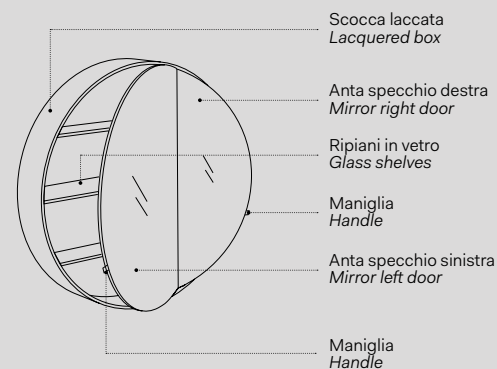

Modelli disponibili Available models

SPECCHIO CONTENITORE ROUND BOX Round Box mirror cabinet

misure disponibili / available sizes

Ø90 x 12 cm
CASPT

Ø75 x 12 cm
CASPT75

Laccature scocca Box lacquering

- Nero Matt / Matt Black
- Bronzo Spazzolato / Brushed Bronze
- Cemento

Colori/ Colors:
Le Acque di Cielo

- Oltremare
- Smeraldo
- Alga
- Corallo
- Ninfea
- Anemone

Installazione Installation

Sospesa
wall-hung

N.B.: Non reversibile / Non reversible