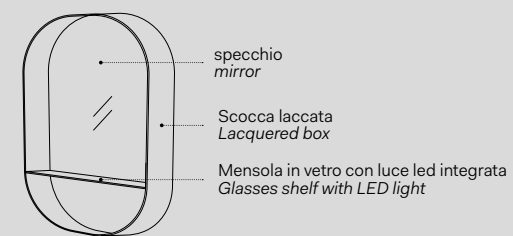

Installazione
Installation

SPEOML