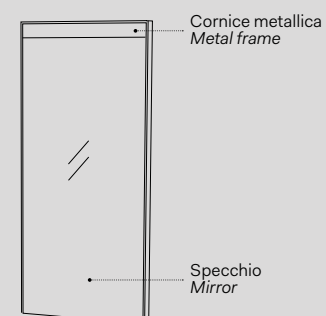

Modelli disponibili Available models

SPECCHIO ELLE TONDA Elle Tonda mirror

l. 50 cm
p. 4 cm
h. 110 cm

ELSPT