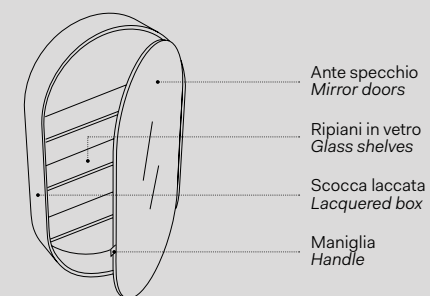

Laccature scocca Box lacquering

- Nero Matt / Matt Black
- Bronzo Spazzolato / Brushed Bronze
- Cemento

Colori/ Colors:
Le Acque di Cielo

- Oltremare
- Smeraldo
- Alga
- Corallo
- Ninfea
- Anemone

Installazione Installation

Sospesa
wall-hung

N.B.: Non reversibile / Non reversible