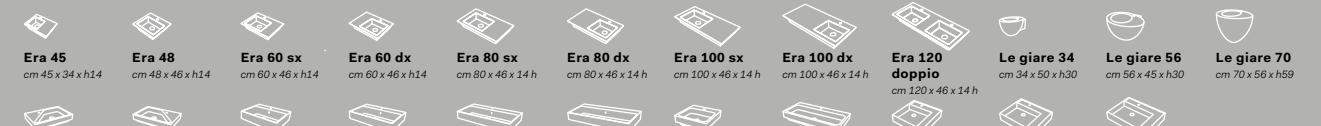

Elle tonda
cm 50 x 50 x h45

Elle ovale
cm 70 x 50 x h45

Sella
cm 40 x 48 x h20

Narciso mini dx
cm 76 x 50 x h16,5

Narciso mini sx
cm 76 x 50 x h16,5

Narciso doppio
cm 113 x 50 x h16,5

Quadrato 28
cm 28 x 28 x h11,5

Shui Comfort Quadrato 44
cm 44 x 43 x h13

Shui Comfort Rettangolare
cm 60 x 43 x h13

Le giare 34
cm 34 x 50 x h30

Le giare 56
cm 56 x 45 x h30

Le giare 70
cm 70 x 56 x h59

Smile blink sx
cm 75 x 47,5 x h16

Smile blink dx
cm 75 x 47,5 x h16

Smile 50
cm 50 x 46 x h13

Smile 60
cm 60 x 46 x h13

Smile 80
cm 80 x 46 x h13

Smile 100
cm 100 x 46 x h13

Smile square 48
cm 48 x 48 x h16

Smile square 100
cm 100 x 48 x h16

Enjoy 50
cm 50 x 48 x h12,5

Enjoy 60
cm 60 x 48 x h12,5

Enjoy 70
cm 70 x 48 x h12,5