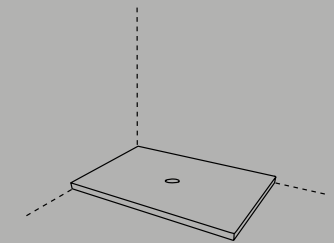

Piatti doccia
Shower trays

— p. 334