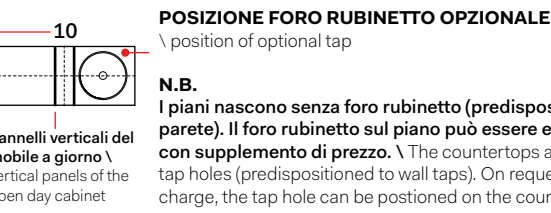

N.B. I piani nascono senza foro rubinetto (predisposizione rubinetto a parete). Il foro rubinetto sul piano può essere effettuato su richiesta con supplemento di prezzo. \ The countertops are produced without tap holes (predispositioned to wall taps). On request and for an extra charge, the tap hole can be positioned on the countertop.