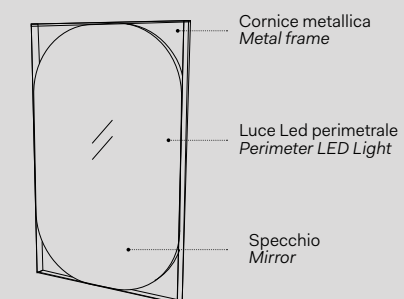

Modelli disponibili Available models

SPECCHIO ELLE TONDA Elle Tonda mirror

l. 50 cm
p. 4 cm
h. 110 cm

ELSPT

SPECCHIO ELLE OVALE Elle Ovale mirror

l. 70 cm
p. 4 cm
h. 110 cm

ELSPO

Installazione Installation