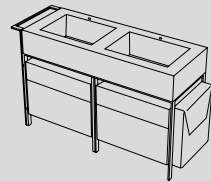

Narciso

Vedi collezione / See collection pag. 76

Modelli disponibili Available models

113 x 50 x 83 h

Narciso Doppio

113 x 50 x 83 h

Narciso Doppio con cassettiere
Narciso Doppio with drawer units

Struttura e portasciugamani in acciaio
Steel framework and towel rail