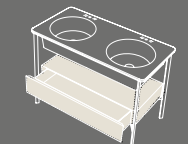

Catino doppio
Con piano.
Catino doppio with shelf
110 X 58,5 x 83 h

Catino doppio
Con cassetto.
Catino doppio with drawer
110 X 58,5 x 83 h