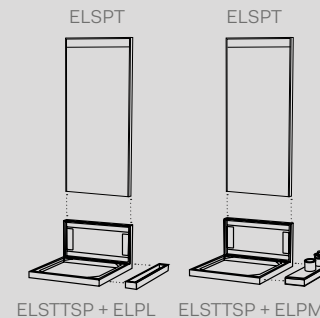

Lavabo e alzatina in ceramica
Ceramic Washbasin and back splash

Colori/ Colors:
Le Terre di Cielo

- Talco
- Arenaria
- Pomice
- Avena
- Brina
- Lino
- Basalto
- Agave
- Lavagna
- Muschio
- Cemento
- Polvere
- Fango
- Cipria
- Cacao
- Canapa
- Bianco Lucido \ Gloss White

Struttura, portasciugamani,
barra, cornice specchio
Framework, towel rail, tray
framework mirror

Acciaio - Verniciature
Steel - Coating

- Nero Matt
- Bronzo Spazzolato
- Cemento

Accessori
Accessories

Livingtec
Livingtec

- Bianco Matt

Pouf Otto Tondo
Otto round pouf

Coperchio in legno
Wooden lid

Laccature
Lacquers

- Talco
- Brina
- Arenaria

Essenze
Wooden finishes

- Rovere Naturale
- Rovere Sbiancato
- Rovere Grigio
- Rovere Nero

Pouf in Livingtec - Livingtec pouf

- Bianco Matt
- Brina
- Arenaria

Note tecniche
Technical notes

○ Monoforo 3 posizioni
With 1 hole 3 positions

● Senza foro su richiesta
No tap hole on request

☒ Senza troppieno
Without overflow

☐ Installazione da piano
On top installation

☐ Installazione sospesa su struttura
Wall-hung installation (only with framework)

predisposizione fori rubinetteria \ predisposition of tap holes