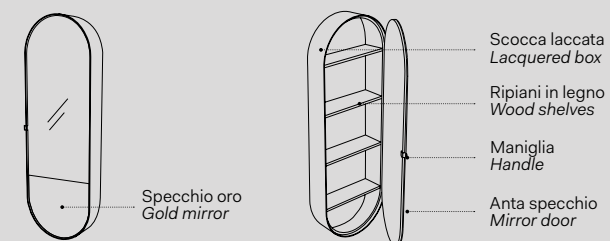

Modelli disponibili Available models

SPECCHIO CONTENITORE ELIO Elio mirror cabinet

l. 50 cm
p. 15 cm
h. 145 cm

versione bicolore con apertura destra o sinistra
bicolour glass with right or left side opening

SPELSCLDX / SPELSCLSX