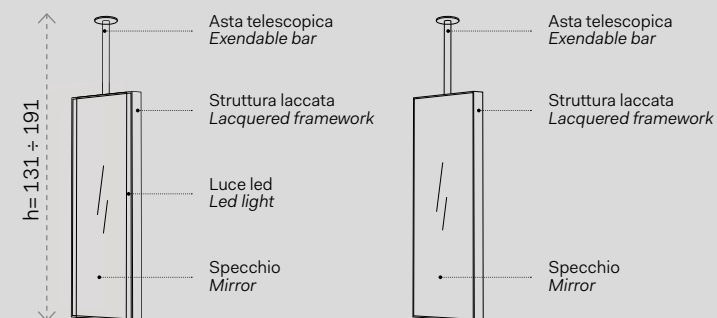

Laccature scocca Box lacquering

- Nero Matt / Matt Black
- Bronzo Spazzolato / Brushed Bronze

Le terre di Cielo
Le terre di Cielo

- Talco
- Cemento

Installazione Installation

A soffitto
Ceiling installation