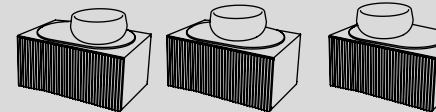

76 x 52 x h 40
Delfo mobile con ante frontali in listelli di massello triangolari
Delfo cabinet with front door in solid triangular strips