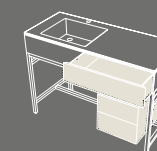

Milano con cassetiera
Milano with drawers
120 X 50 x 85 h