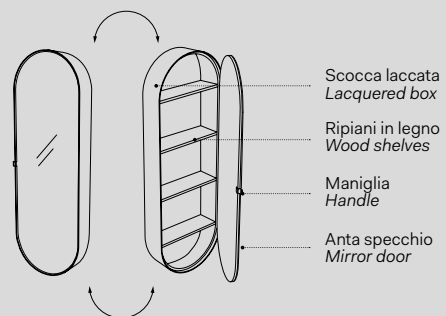

Modelli disponibili Available models

SPECCHIO CONTENITORE ELIO SLIM Elio Slim mirror cabinet

l. 50 cm
p. 15 cm
h. 145 cm

versione specchio reversibile dx-sx
reversible mirror version, right-left

SPELSCL

Laccature scocca Boxlacquering

- Nero Matt / Matt Black
- Cemento

Installazione Installation

Sospesa
wall-hung