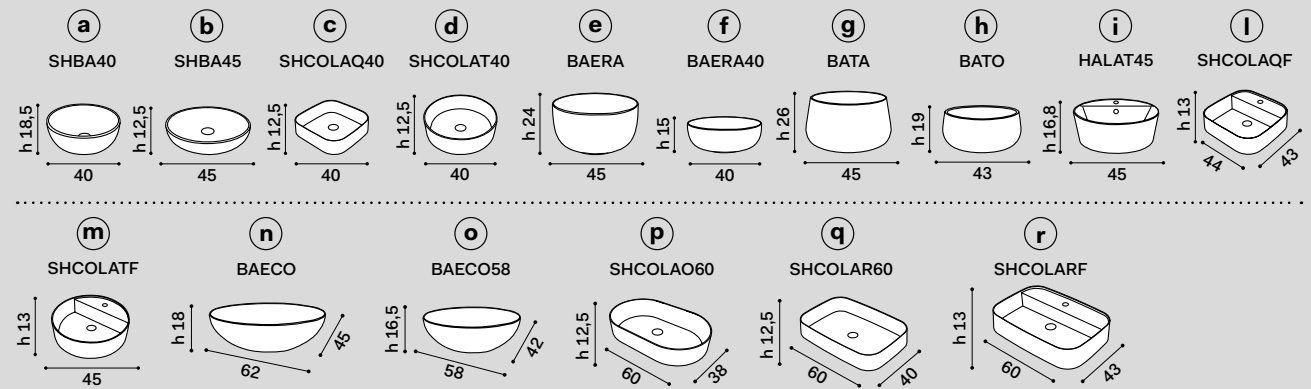

misura mobile countertop measurements	lavabi washbasins	composizioni * compositions
50 x 48 x h39	a b d e f g h	4 5
	i m	6 N.B. 6: composizione possibile solo con rubinetto sul lavabo composition only possible with tap on washbasin
	c	7 N.B. 7: composizione possibile solo con rubinetto a parete composition only possible with wall-mounted tap
	l	8 N.B. 8: composizione possibile solo con rubinetto a parete, senza foro rubinetto sul lavabo composition only possible with wall-mounted tap, without tap hole on washbasin