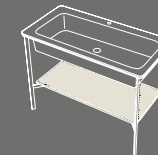

I Catini

Catino tondo
Con piano.
Catino tondo with shelf
Ø50 x 83 h

Catino ovale
Con piano.
Catino ovale with shelf
70 X 50 x 83 h

Catino ovale monoforo con piano.
Catino ovale with 1 hole with shelf
70 X 50 x 83 h

Catino ovale
Con cassetto.
Catino ovale with drawer
70 X 50 x 83 h

Catino ovale
Monoforo con cassetto.
Catino ovale with 1 hole with drawer
70 X 50 x 83 h

Catino doppio
Con piano.
Catino doppio with shelf
110 X 58,5 x 83 h

Catino doppio
Con cassetto.
Catino doppio with drawer
110 X 58,5 x 83 h

Catino rettangolare
Con piano.
Catino rettangolare with shelf
110 X 58,5 x 83 h

Catino rettangolare
Con cassetto.
Catino rettangolare with drawer
110 X 58,5 x 83 h