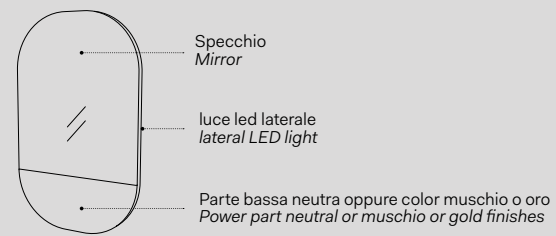

Modelli disponibili
Available models

SPECCHIO EOS
Eos mirror

l. 67 cm
p. 4 cm
h. 107 cm

Colore vetro
Glass colour

- Muschio
- Oro / Gold

Installazione
Installation

SPEOL \ SPEOBL

Eos-c