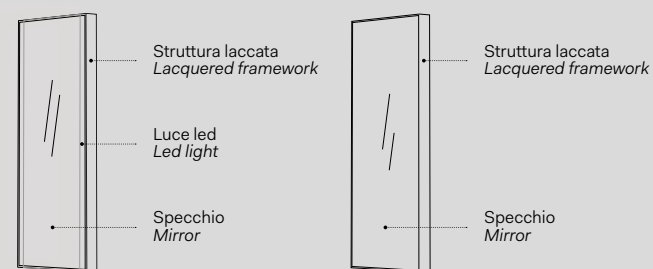

Argo

Specchio Argo a muro / Argo wall-mounted mirror
Vedi collezione / See collection pag. 82

Modelli disponibili Available models

SPECCHIO ARGO
A parete con o senza luce led
Argo wall-mounted mirror, with or without led light

l. 40 cm
p. 5 cm
h. 95 cm

ARSPSA/ARSPSAL

Laccature scocca Box lacquering

- Nero Matt / Matt Black
- Bronzo Spazzolato / Brushed Bronze

Le terre di Cielo
Le terre di Cielo

- Talco
- Cemento

Installazione Installation

Sospesa
wall-hung

Argo

Specchio Argo a soffitto / Argo ceiling-mounted mirror
Vedi collezione / See collection pag. 82

Modelli disponibili Available models

SPECCHIO ARGO
Telescopico con o senza luce led (asta regolabile di 5 in 5 cm)
Extendable Argo mirror with or without led lighting
(adjustable pole 5 in 5 cm)

l. 40 cm
p. 5 cm

ARSP/ARSPL

Laccature scocca Box lacquering

- Nero Matt / Matt Black
- Bronzo Spazzolato / Brushed Bronze

Le terre di Cielo
Le terre di Cielo

- Talco
- Cemento

Installazione Installation

A soffitto
Ceiling installation