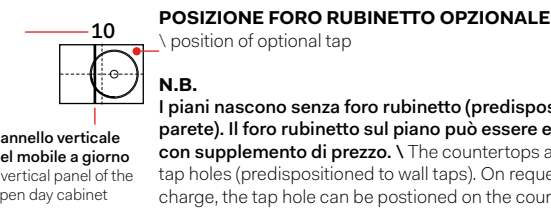

LEGENDA

* Il numero della **COMPOSIZIONE** che va riportato sul modulo d'ordine a pag. 69 definisce: \ The COMPOSITION number, that you must indicate on the Order Module on page 69, defines:

- misura del mobile \ cabinet measurements
- posizione del lavabo \ washbasin position
- posizione del foro rubinetto opzionale \ position of optional tap hole

N.B. I piani nascono senza foro rubinetto (predisposizione rubinetto a parete). Il foro rubinetto sul piano può essere effettuato su richiesta con supplemento di prezzo. \ The countertops are produced without tap holes (predispositioned to wall taps). On request and for an extra charge, the tap hole can be positioned on the countertop.

LEGENDA

* Il numero della **COMPOSIZIONE** che va riportato sul modulo d'ordine a pag. 69 definisce: \ The COMPOSITION number, that you must indicate on the Order Module on page 69, defines:

- misura del mobile \ cabinet measurements
- posizione del lavabo \ washbasin position
- posizione del foro rubinetto opzionale \ position of optional tap hole