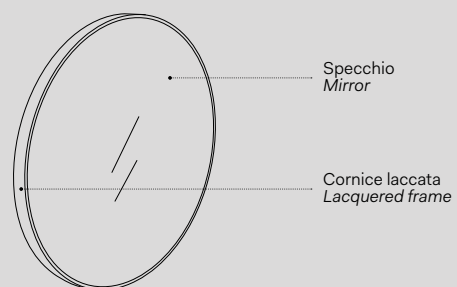

Laccature scocca Box lacquering

- Nero Matt / Matt Black
- Bronzo Spazzolato
  Brushed Bronze
- Cemento

Installazione Installation

Sospesa
wall-hung