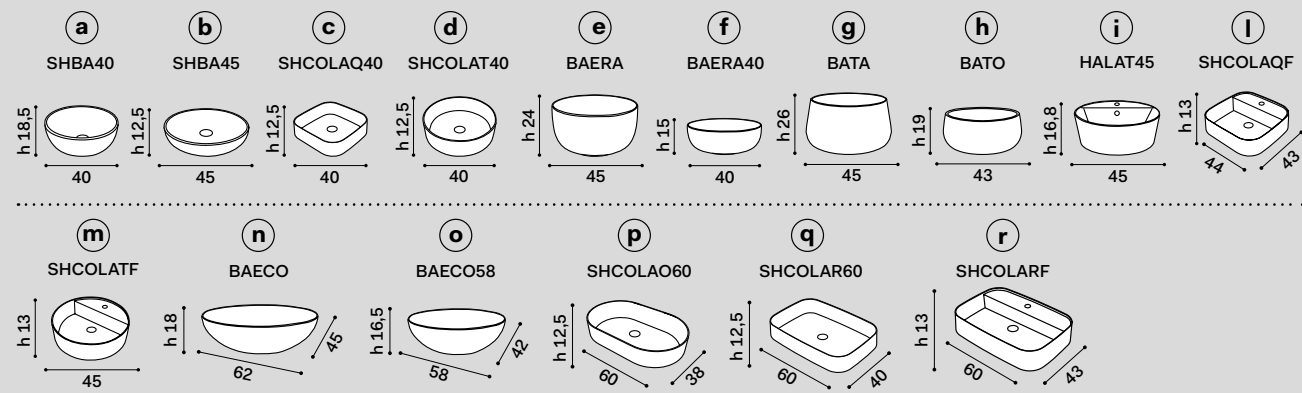

misura piano countertop measurements	lavabi washbasins	composizioni * compositions
90 x 48	a b d e f g h	<p>N.B. 27: composizione possibile solo con rubinetto a parete composition only possible with wall-mounted tap</p>
	i m	<p>N.B. 28 - 29 - 30: composizioni possibili solo con rubinetto sul lavabo compositions only possible with tap on washbasin</p>
	l	<p>N.B. 29: composizione possibile solo con rubinetto sul lavabo compositions only possible with tap on washbasin</p> <p>N.B. 32 - 33: composizione possibile solo con rubinetto a parete, senza foro rubinetto sul lavabo composition only possible with wall-mounted tap, without tap hole on washbasin</p>
	c	<p>N.B. 34 - 35 - 36: composizioni possibili solo con rubinetto a parete compositions only possible with wall-mounted tap</p>
	r	<p>N.B. 37: composizione possibile solo con rubinetto sul lavabo composition only possible with tap on washbasin</p>
	n o p q	<p>N.B. 38: composizione possibile solo con rubinetto a parete composition only possible with wall-mounted tap</p>