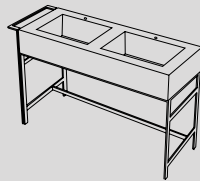

Narciso

Vedi collezione / See collection pag. 76

Modelli disponibili Available models

113 x 50 x 83 h

Narciso Doppio

113 x 50 x 83 h

Narciso Doppio con cassettiere
Narciso Doppio with drawer units

Struttura e portasciugamani in acciaio
Steel framework and towel rail