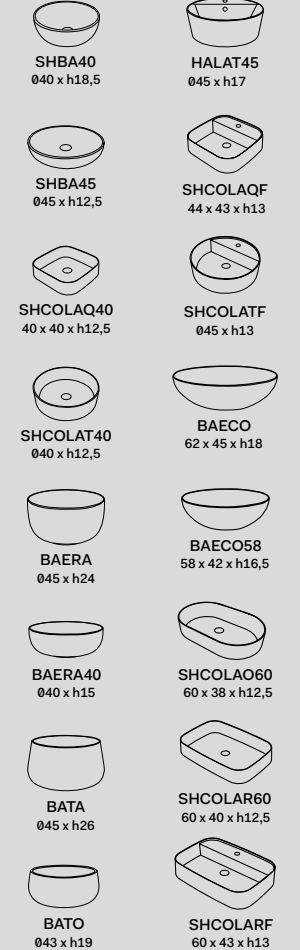

Piano in ceramica
Ceramic top

Colori/ Colors:
Le Terre di Cielo

- Talco
- Pomice
- Brina
- Basalto
- Lavagna
- Cemento
- Fango
- Cacao
- Arenaria
- Avena
- Lino
- Agave
- Muschio
- Polvere
- Cipria
- Canapa

Bianco Lucido \
Gloss White

Struttura per piano
Framework for top

Metallo - Verniciature
Metal - Coating

- Nero Matt
- Cemento

Portasciugamani
Towel rail

MUPSL

Metallo - Verniciature
Metal - Coating

- Nero Matt
- Cemento

Lavabi installabili
Washbasins available