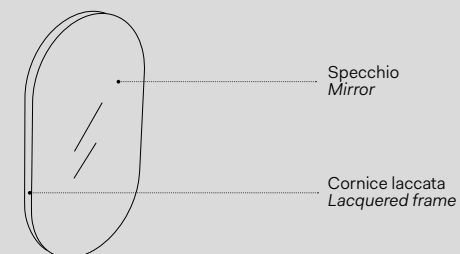

Modelli disponibili Available models

SPECCHIO OVALE
Oval mirror

l. 50 cm
p. 4 cm
h. 90 cm

CASPO