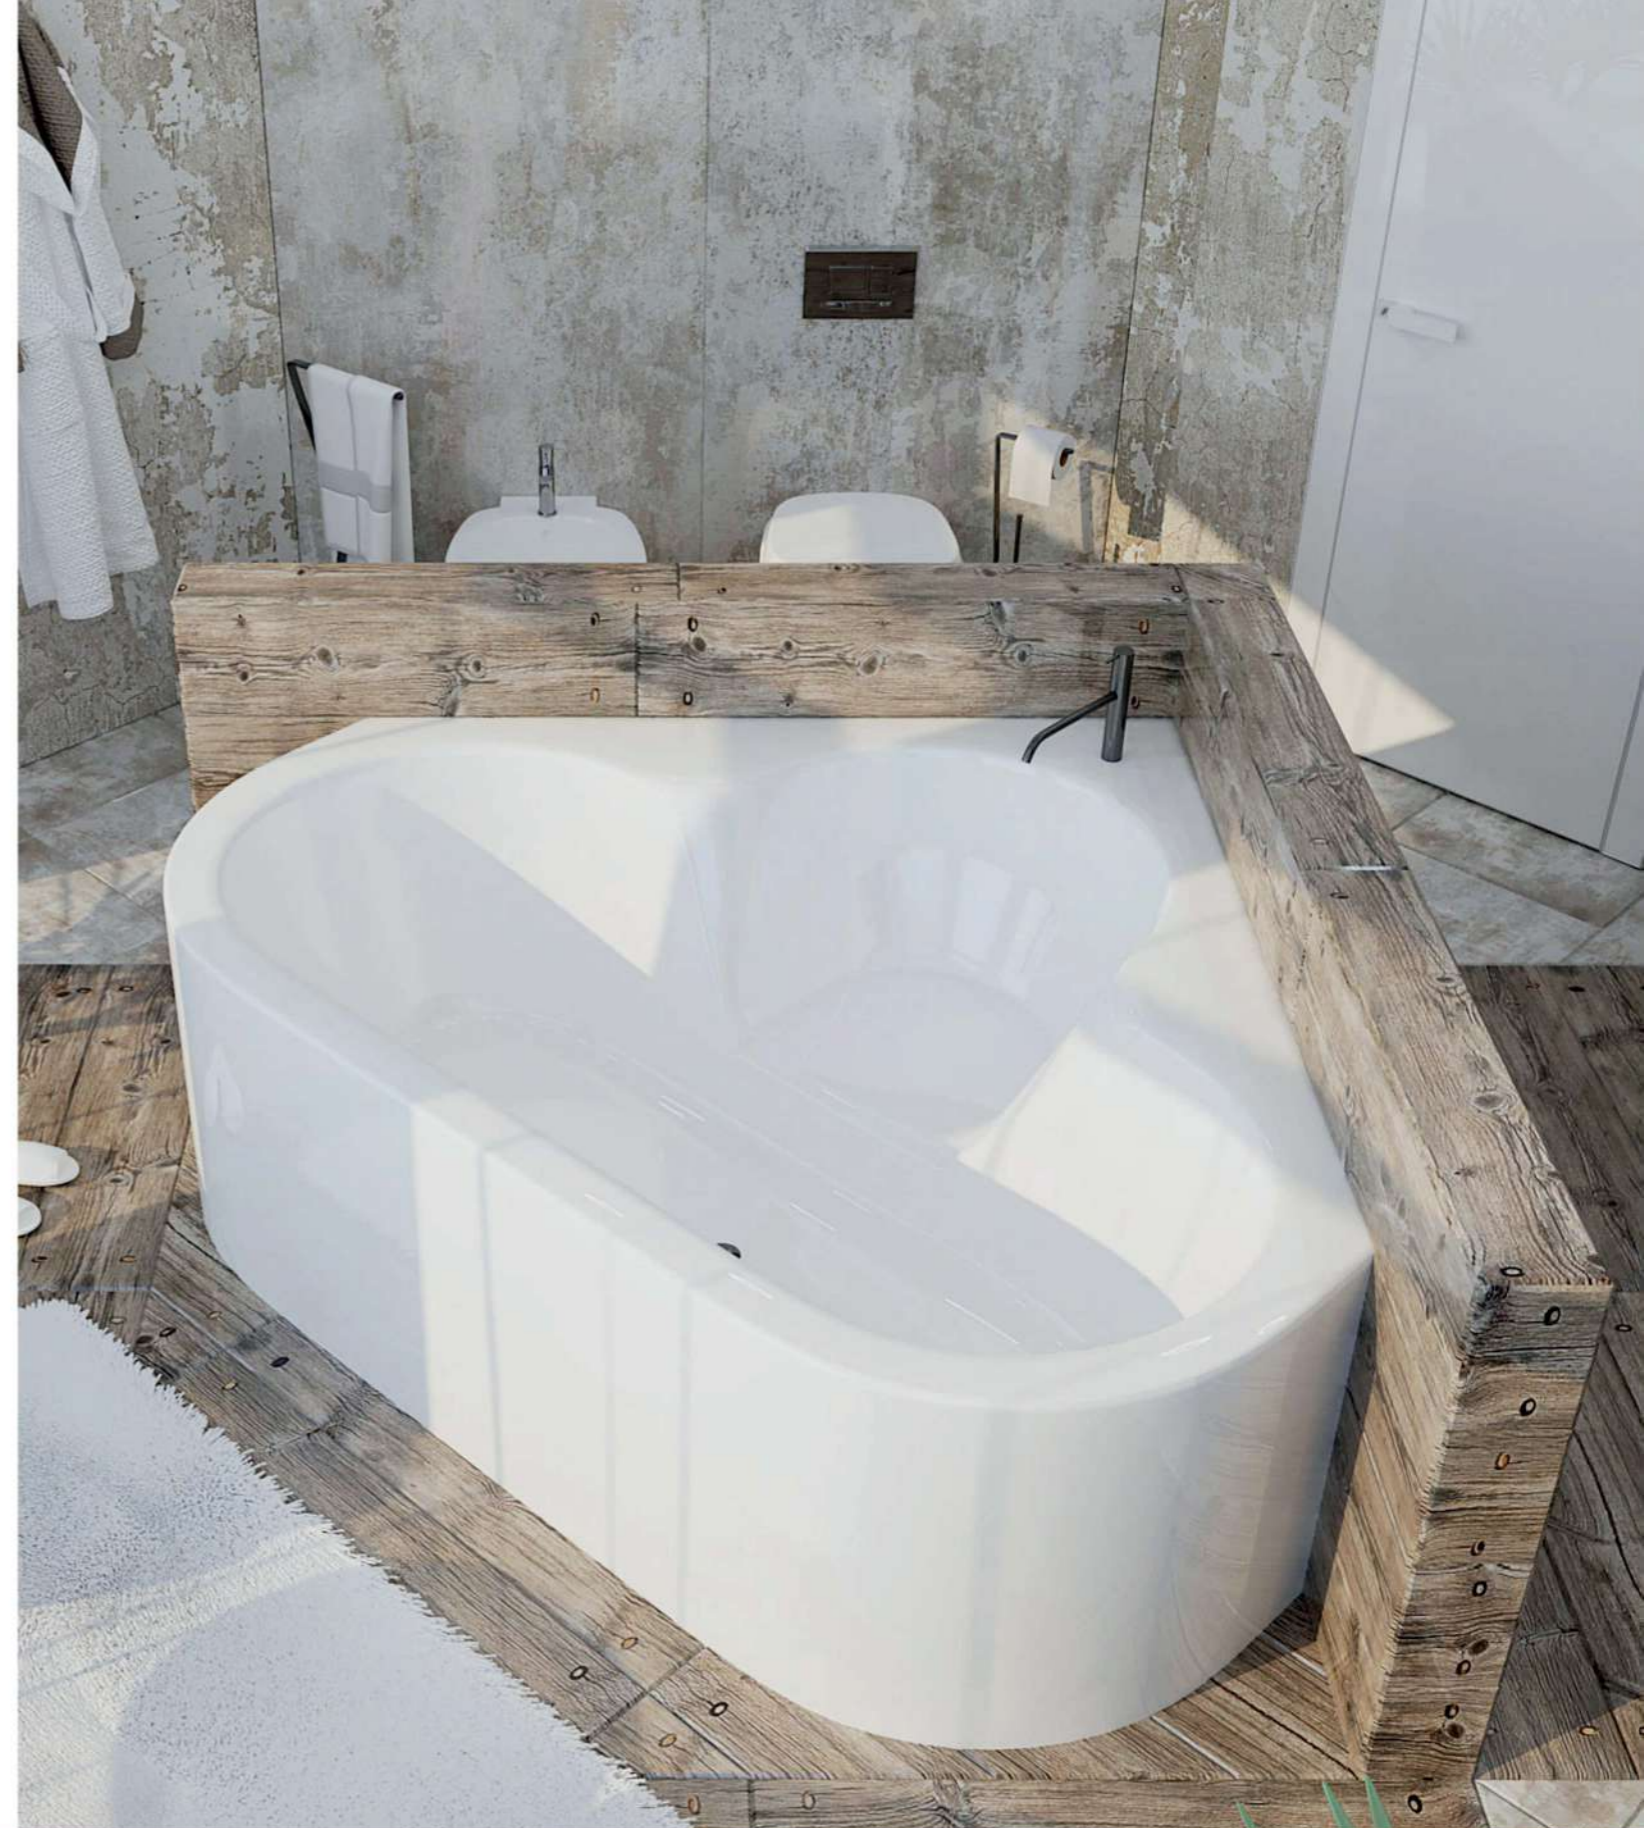

В углу ванны расположена приподнятая поверхность, на которой можно комфортно сидя принимать душ. В глубокой части чаши можно вытянуть ноги и удобно опереться на покатую спинку. На бортиках ванны много места для того, чтобы разместить все душевые принадлежности, косметику и бокал шампанского.