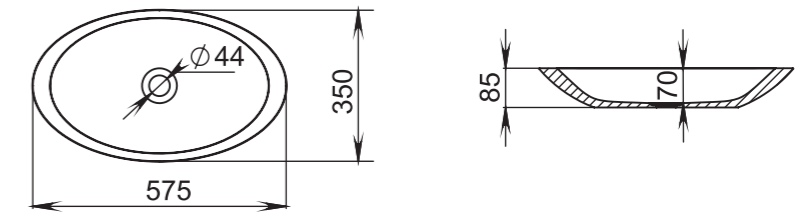

CALLISTA

102

Размеры:
575x350x85

Материал:
S-Sense / S-stone
Вес:
7 кг