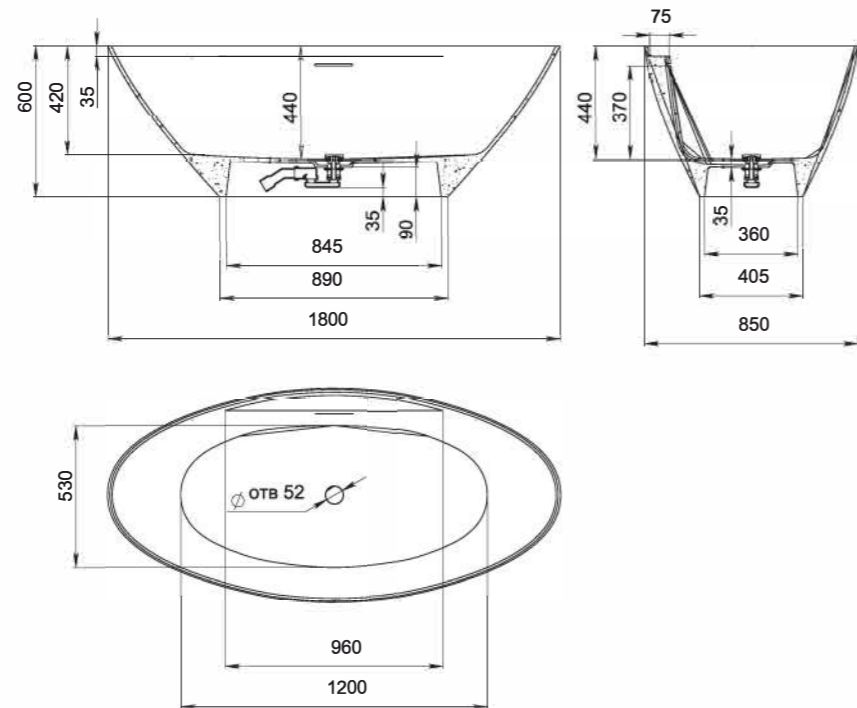

# DIVA

**Размеры:**  
1780x855x600

Мы учли пожелания заказчиков, изучили последние тренды и создали модель DIVA. DIVA — большая отдельно стоящая ванна, которая в сочетании с правильно подобранной фурнитурой и сантехникой станет главным акцентом спокойного интерьера. DIVA — одна из самых удобных моделей в нашей линейке. Овальная форма и плавный угол наклона чаши специально сконструирована архитектурным бюро Salini так, чтобы обеспечивать спине максимальную поддержку. Благодаря этому сразу при погружении в ванну, независимо от положения сидя или лёжа, уходит напряжение, и тело расслабляется. А на небольшой выступ-полочку можно поставить не только косметику, но и бокал вина. В ванной DIVA прямое длинное и широкое дно 120 см на 53 см, вверху ширина чаши — 85 см. Это делает ванну удобной для того, чтобы принимать её вдвоём.