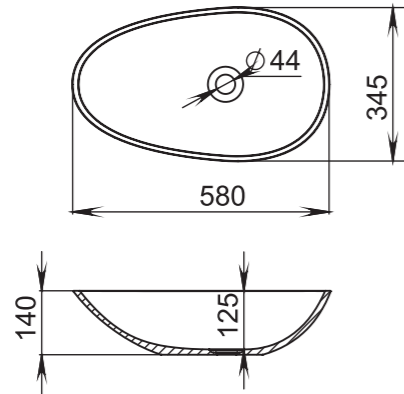

CALLISTA

101

Размеры:
580x345x140

Материал:
S-Sense / S-stone
Вес:
6 кг