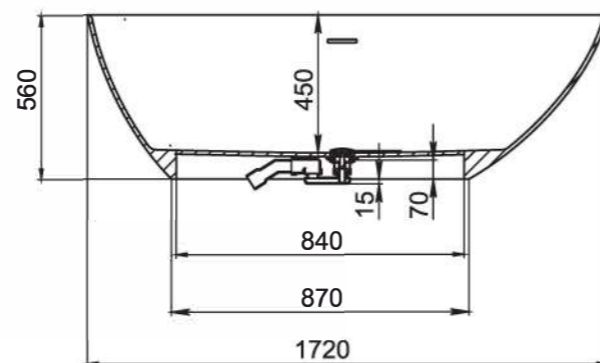

## BASSA 160, 172

**Размеры 160:** 1600x770x540  
**Размеры 172:** 1720x827x578

Отдельно стоящая ванна с изящным ассиметричным дизайном. Эстетичная и функциональная форма, не обременённая избыточными деталями, создаёт уют и гармонию в ванной комнате. Яйцеобразная форма с разной шириной и наклоном чаши позволяет выбрать для себя наиболее комфортную сторону для релаксации — обладатели узкой спины выбирают более вытянутую узкую сторону, люди с большой спиной предпочитают лежать с широкой стороны. Длина дна ванны PAOLA BASSA 110 см — благодаря этому люди с ростом до 185 см могут принимать ванну с выпрямленными ногами. Подойдёт тем, кто предпочитает отдыхать наедине с собой. Для установки PAOLA BASSA требуется подиум или углубление в полу не менее 5 см.