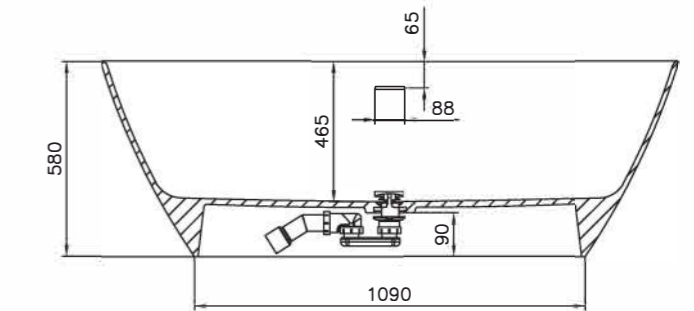

DIVA

Размеры:
1780x855x600

Мы учли пожелания заказчиков, изучили последние тренды и создали модель DIVA. DIVA — большая отдельно стоящая ванна, которая в сочетании с правильно подобранной фурнитурой и сантехникой станет главным акцентом спокойного интерьера. DIVA — одна из самых удобных моделей в нашей линейке. Овальная форма и плавный угол наклона чаши специально сконструирована архитектурным бюро Salini так, чтобы обеспечивать спине максимальную поддержку. Благодаря этому сразу при погружении в ванну, независимо от положения сидя или лёжа, уходит напряжение, и тело расслабляется. А на небольшой выступ-полочку можно поставить не только косметику, но и бокал вина. В ванной DIVA прямое длинное и широкое дно 120 см на 53 см, вверху ширина чаши — 85 см. Это делает ванну удобной для того, чтобы принимать её вдвоём.

SOFIA

Размеры:
1600x750x590

Мы создали новую ванну SOFIA, вдохновившись гармонией и исключительным удобством ванны NOEMI. Отдельно стоящая ванна SOFIA — это новая классическая модель, дизайн которой разработан так, чтобы вписываться в любой интерьер. Лаконичная форма, изящные простые линии, ничего лишнего — всё это про ванну SOFIA. Благодаря компактным размерам эта модель поможет сберечь место в ванной комнате. SOFIA подойдёт для людей со средним и немного выше среднего ростом, в ней комфортно лежать и сидеть благодаря плавному наклону и округлой форме спинок чаши.

Вид сверху

Вид снизу