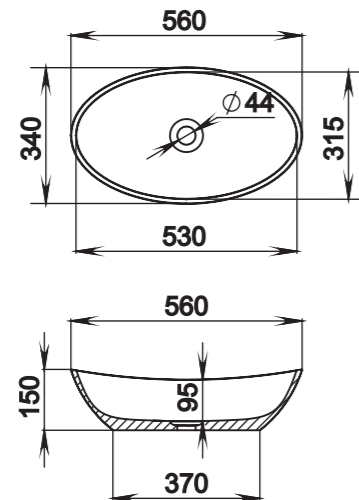

# CALLISTA

101

**Размеры:**  
580x345x140

**Материал:**  
S-Sense / S-stone  
**Вес:**  
6 кг

СЕТ С ВАННОЙ **PAOLA**  
BASSA

# CALLISTA

102

**Размеры:**  
575x350x85

**Материал:**  
S-Sense / S-stone  
**Вес:**  
7 кг

# CALLISTA

103

**Размеры:**  
575x350x85

**Материал:**  
S-Sense / S-stone  
**Вес:**  
7 кг

СЕТ С ВАННОЙ **NOEMI**

# CALLISTA

104

**Размеры:**  
545x345x100

**Материал:**  
S-Sense / S-stone  
**Вес:**  
7 кг