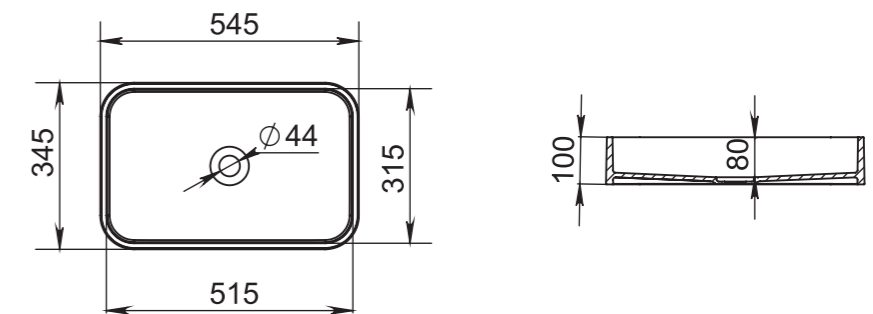

CALLISTA

104

Размеры:
545x345x100

Материал:
S-Sense / S-stone
Вес:
7 кг