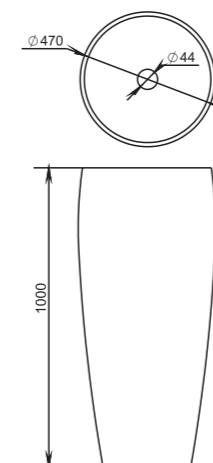

ARMONIA

203

Размеры:
470x470x1000

Материал:
S-Sense / S-stone
Вес: 68 кг
Фурнитура:
белый