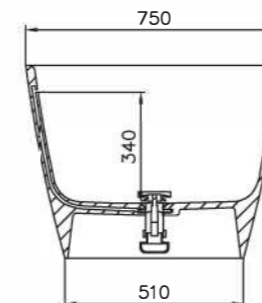

DIVA

Размеры:
1780x855x600

Мы учли пожелания заказчиков, изучили последние тренды и создали модель DIVA. DIVA — большая отдельно стоящая ванна, которая в сочетании с правильно подобранной фурнитурой и сантехникой станет главным акцентом спокойного интерьера. DIVA — одна из самых удобных моделей в нашей линейке. Овальная форма и плавный угол наклона чаши специально сконструирована архитектурным бюро Salini так, чтобы обеспечивать спине максимальную поддержку. Благодаря этому сразу при погружении в ванну, независимо от положения сидя или лёжа, уходит напряжение, и тело расслабляется. А на небольшой выступ-полочку можно поставить не только косметику, но и бокал вина. В ванной DIVA прямое длинное и широкое дно 120 см на 53 см, вверху ширина чаши — 85 см. Это делает ванну удобной для того, чтобы принимать её вдвоём.

SOFIA

Размеры:
1600x750x590

Мы создали новую ванну SOFIA, вдохновившись гармонией и исключительным удобством ванны NOEMI. Отдельно стоящая ванна SOFIA — это новая классическая модель, дизайн которой разработан так, чтобы вписываться в любой интерьер. Лаконичная форма, изящные простые линии, ничего лишнего — всё это про ванну SOFIA. Благодаря компактным размерам эта модель поможет сберечь место в ванной комнате. SOFIA подойдёт для людей со средним и немного выше среднего ростом, в ней комфортно лежать и сидеть благодаря плавному наклону и округлой форме спинок чаши.

Вид сверху

Вид снизу