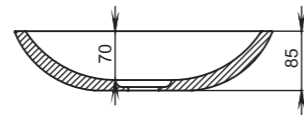

CALLISTA

105

Размеры:
370x370x85

Материал:
S-Sense / S-stone

Вес:
4 кг