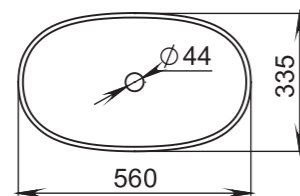

CALLISTA

106

Размеры:
560x335x150

Материал:
S-Sense / S-stone

Вес:
7,5 кг