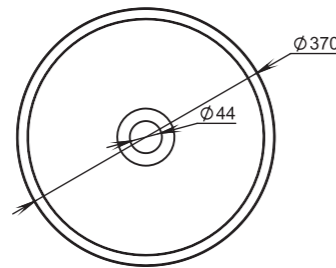

CALLISTA

105

Размеры:
370x370x85

Материал:
S-Sense / S-stone

Вес:
4 кг