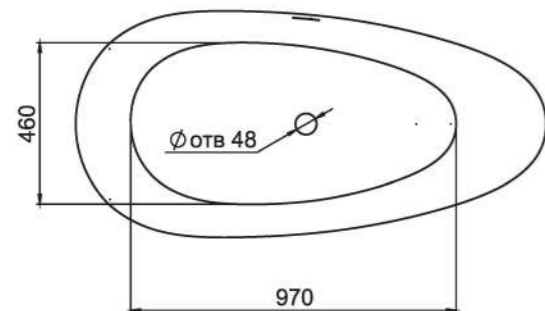

## BASSA 160, 172

**Размеры 160:** 1600x770x540  
**Размеры 172:** 1720x827x578

Отдельно стоящая ванна с изящным ассиметричным дизайном. Эстетичная и функциональная форма, не обременённая избыточными деталями, создаёт уют и гармонию в ванной комнате. Яйцеобразная форма с разной шириной и наклоном чаши позволяет выбрать для себя наиболее комфортную сторону для релаксации — обладатели узкой спины выбирают более вытянутую узкую сторону, люди с большой спиной предпочитают лежать с широкой стороны. Длина дна ванны PAOLA BASSA 110 см — благодаря этому люди с ростом до 185 см могут принимать ванну с выпрямленными ногами. Подойдёт тем, кто предпочитает отдыхать наедине с собой. Для установки PAOLA BASSA требуется подиум или углубление в полу не менее 5 см.