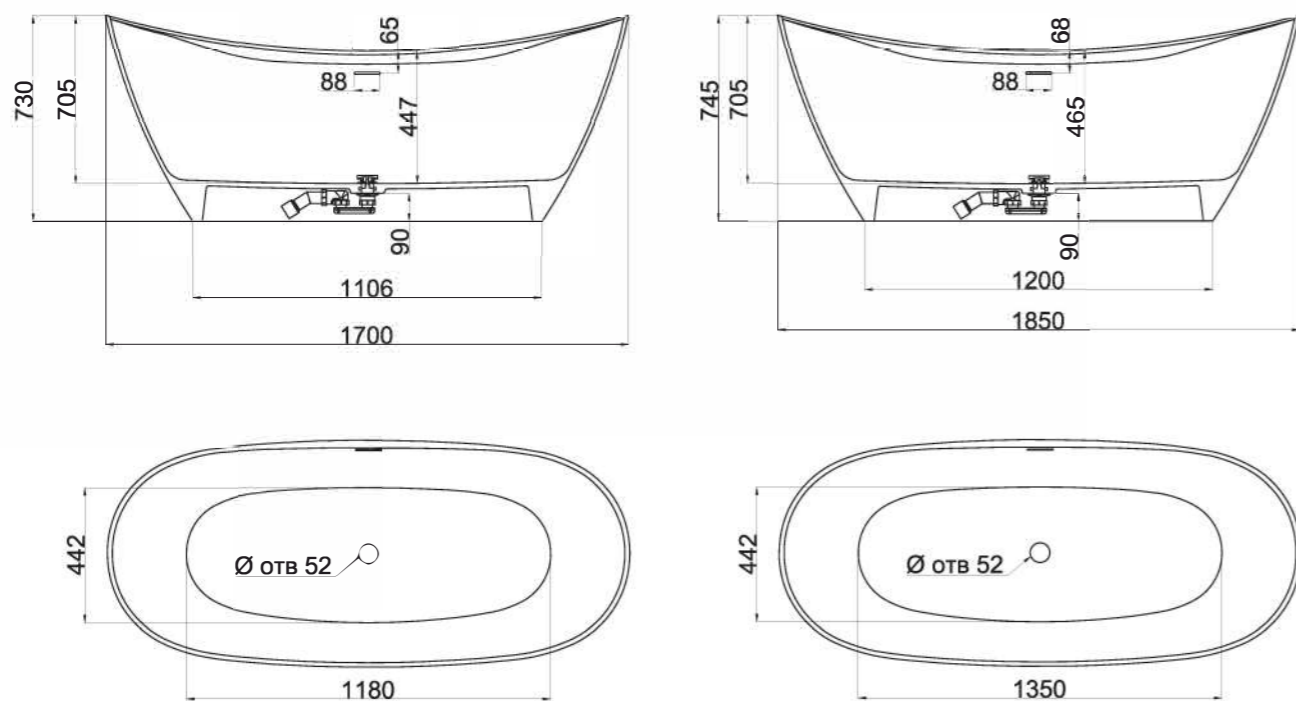

## BASSA 160, 172

**Размеры 160:** 1600x770x540  
**Размеры 172:** 1720x827x578

Отдельно стоящая ванна с изящным ассиметричным дизайном. Эстетичная и функциональная форма, не обременённая избыточными деталями, создаёт уют и гармонию в ванной комнате. Яйцеобразная форма с разной шириной и наклоном чаши позволяет выбрать для себя наиболее комфортную сторону для релаксации — обладатели узкой спины выбирают более вытянутую узкую сторону, люди с большой спиной предпочитают лежать с широкой стороны. Длина дна ванны PAOLA BASSA 110 см — благодаря этому люди с ростом до 185 см могут принимать ванну с выпрямленными ногами. Подойдёт тем, кто предпочитает отдыхать наедине с собой. Для установки PAOLA BASSA требуется подиум или углубление в полу не менее 5 см.

# NOEMI

170, 185

**Размеры 170:** 1700x750x730  
**Размеры 185:** 1850x780x680

Большая изысканная отдельно стоящая, ставшая культовой ванна, одна из самых крупных по глубине и внутренней вместимости. В ней можно принимать ванну вдвоём — размер чаши позволяет разместиться с максимальным комфортом. Архитектурное бюро специально разработало дизайн чаши таким образом, чтобы на бортики ванны можно было удобно положить руки. Невероятно удобная внутри, она мгновенно настраивает на расслабление и отдых. В ванной прямое длинное широкое дно и высокие бортики, поэтому она подойдёт тем, у кого рост или комплекция больше среднего.