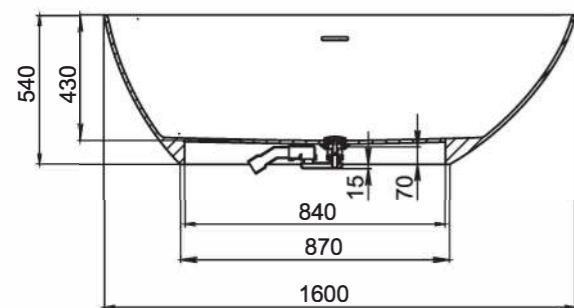

## BASSA 160, 172

**Размеры 160:** 1600x770x540  
**Размеры 172:** 1720x827x578

Отдельно стоящая ванна с изящным ассиметричным дизайном. Эстетичная и функциональная форма, не обременённая избыточными деталями, создаёт уют и гармонию в ванной комнате. Яйцеобразная форма с разной шириной и наклоном чаши позволяет выбрать для себя наиболее комфортную сторону для релаксации — обладатели узкой спины выбирают более вытянутую узкую сторону, люди с большой спиной предпочитают лежать с широкой стороны. Длина дна ванны PAOLA BASSA 110 см — благодаря этому люди с ростом до 185 см могут принимать ванну с выпрямленными ногами. Подойдёт тем, кто предпочитает отдыхать наедине с собой. Для установки PAOLA BASSA требуется подиум или углубление в полу не менее 5 см.