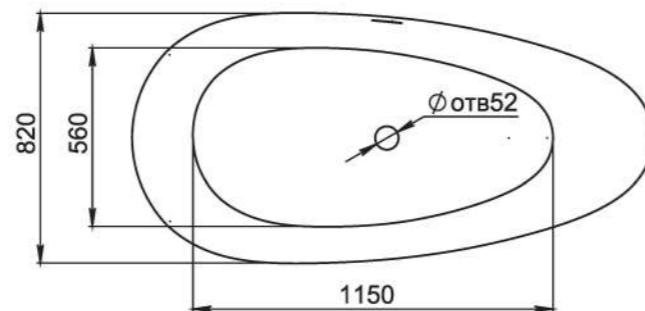

## BASSA 160, 172

**Размеры 160:** 1600x770x540  
**Размеры 172:** 1720x827x578

Отдельно стоящая ванна с изящным ассиметричным дизайном. Эстетичная и функциональная форма, не обременённая избыточными деталями, создаёт уют и гармонию в ванной комнате. Яйцеобразная форма с разной шириной и наклоном чаши позволяет выбрать для себя наиболее комфортную сторону для релаксации — обладатели узкой спины выбирают более вытянутую узкую сторону, люди с большой спиной предпочитают лежать с широкой стороны. Длина дна ванны PAOLA BASSA 110 см — благодаря этому люди с ростом до 185 см могут принимать ванну с выпрямленными ногами. Подойдёт тем, кто предпочитает отдыхать наедине с собой. Для установки PAOLA BASSA требуется подиум или углубление в полу не менее 5 см.