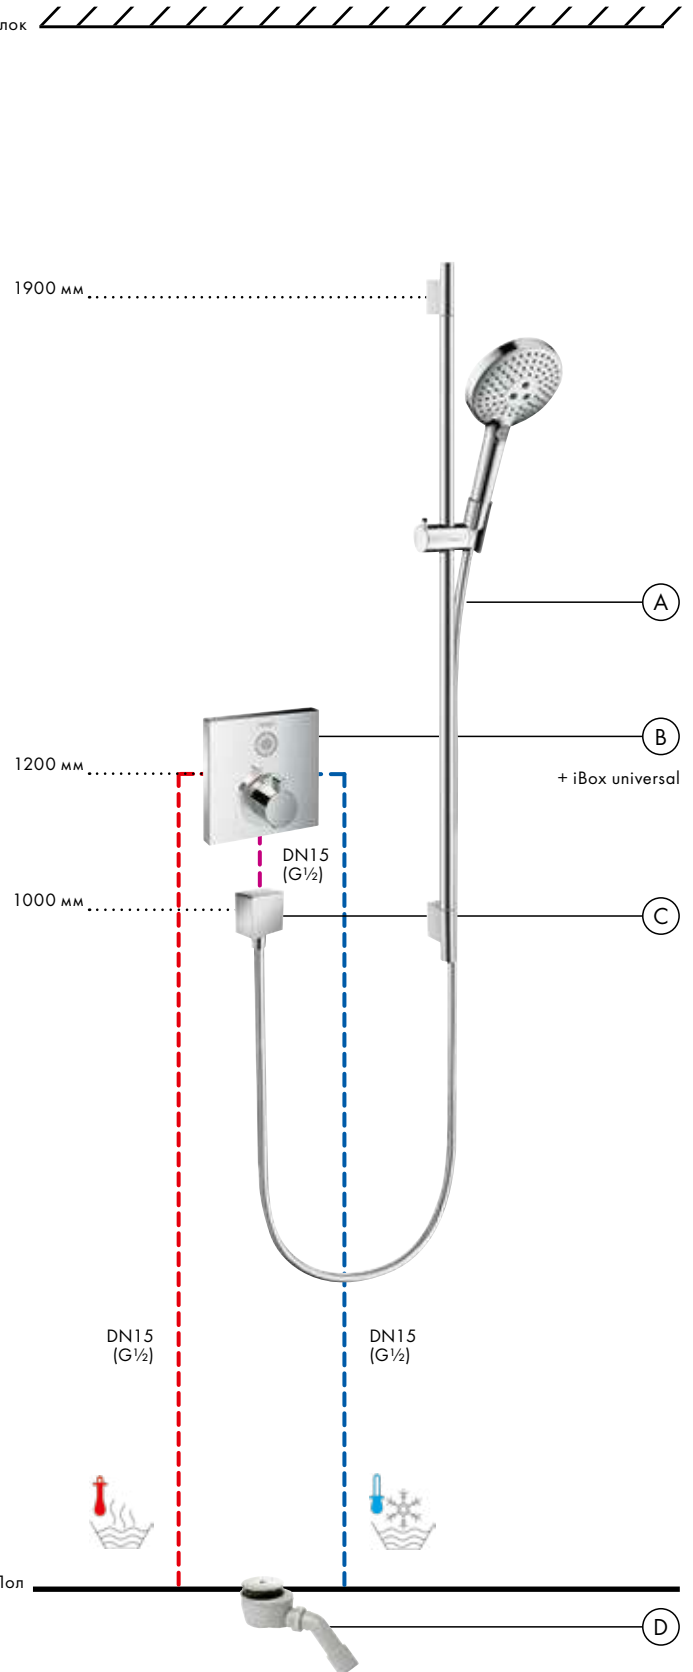

Скрытый монтаж ж, 1 потребитель:

Термостат скрытого монтажа ShowerSelect и душевой набор Raindance Select S 120 3jet

Компоненты

Смесители

- Ⓑ **ShowerSelect**
  Термостат для 1 потребителя, СМ
  # 15762, -000
  Скрытая часть iBox universal
  # 01800180

Альтернатива:

ShowerSelect S

Термостат,
для 1 потребителя, СМ
15744, -000

ShowerSelect

Смеситель,
для 1 потребителя, СМ
15767, -000

ShowerSelect S

Смеситель,
для 1 потребителя, СМ
15747, -000

Ecostat E

Термостат для 1 потребителя, СМ
15707, -000

Ecostat S

Термостат с запорным вентилем
СМ
15757, -000

Души

- Ⓐ **Raindance Select S**
  Душевой набор 120 3jet
  со штангой 90 см и мыльницей
  # 26631, -000
- Ⓒ **FixFit**
  Шланговое подсоединение Square
  с клапаном обратного тока
  # 26455, -000
- Ⓓ **Staro**
  Готовый набор для слива 90
  # 60056, -000

Потолок