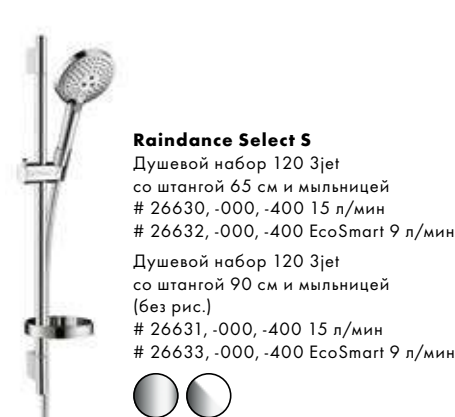

Raindance Select S

Душевой набор 120 Зjet со штангой 65 см и мыльницей
26630, -000, -400 15 л/мин
26632, -000, -400 EcoSmart 9 л/мин

Душевой набор 120 Зjet со штангой 90 см и мыльницей (без рис.)
26631, -000, -400 15 л/мин
26633, -000, -400 EcoSmart 9 л/мин