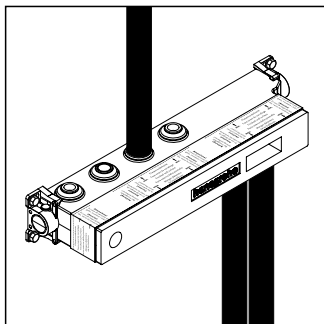

В р и нты монт ж скрытой ч сти RainSelect

Монтаж на стене