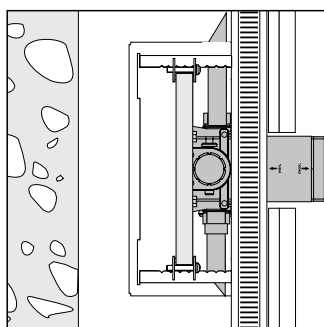

В р и нты монт ж скрытой ч сти RainSelect