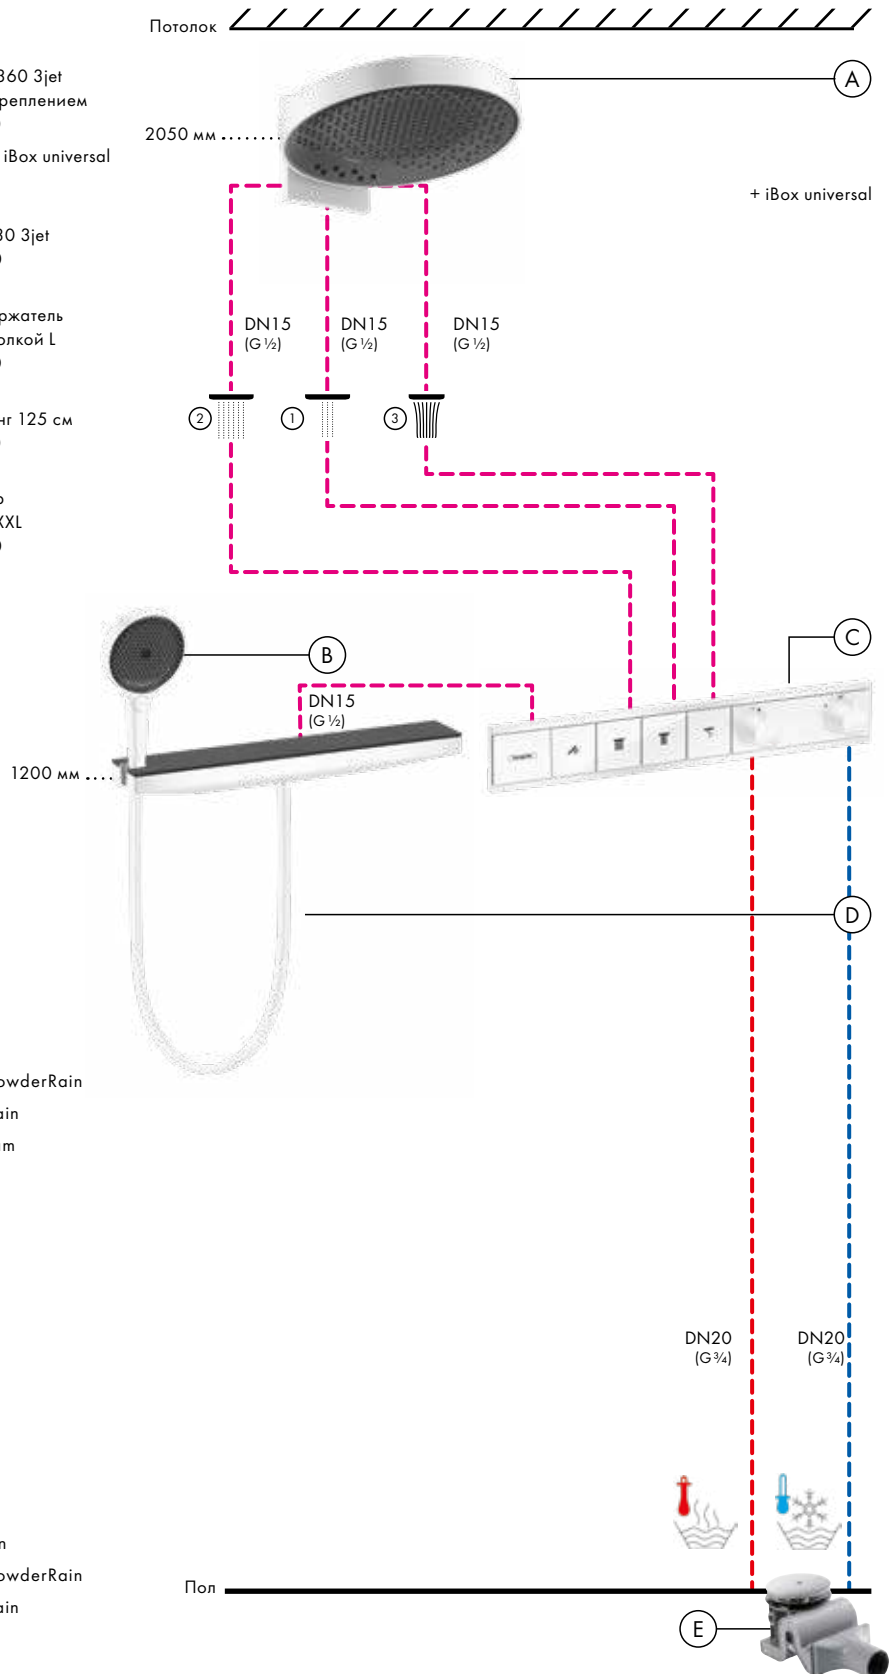

Обозначения

- 1 MonoRain
- 2 Intense PowderRain
- 3 PowderRain