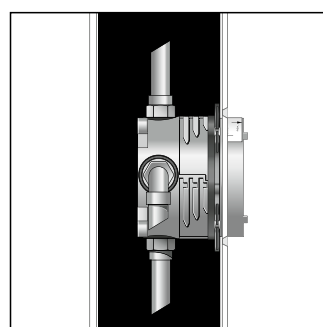

Монтаж на стене

Монтаж с помощью комплекта монтажных профилей

Вывод 2, например, на душ (вверх)

**НОВИНКА**

Монтажный шаблон для iBox universal  
# 93500000

- Быстрая, надежная установка с iBox universal
- Простая конструкция
- Монтаж внешних частей квадратной формы под идеальным углом
- Помощь при установке на плитку
- Монтажный шаблон легко устанавливается на iBox universal