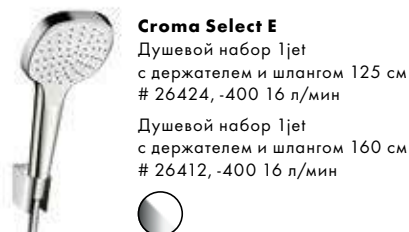

Croma Select E

Душевой набор 1jet с держателем и шлангом 125 см
26424, -400 16 л/мин

Душевой набор 1jet с держателем и шлангом 160 см
26412, -400 16 л/мин