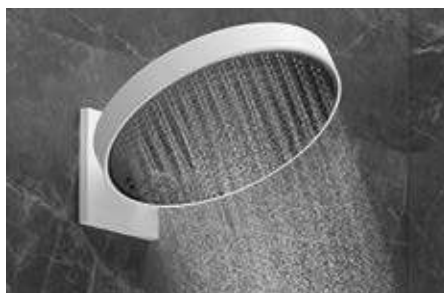

комнаты Croma E предлагает доступные и безопасные продукты с инновационными функциями.

**Rainfinity:** Линия душей, которая превосходит все наши представления о душевых процедурах.

**Rainfinity:** Благодаря инновационному дизайну струи, вода мягко обволакивает ваше тело, словно кокон из тысяч маленьких капель.