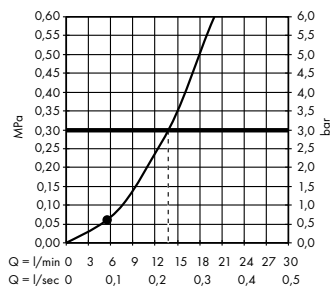

#### Rainfinity

Душевой набор с держателем 100 1jet со шлангом 160 см  
# 26856, -700

Планирование душа