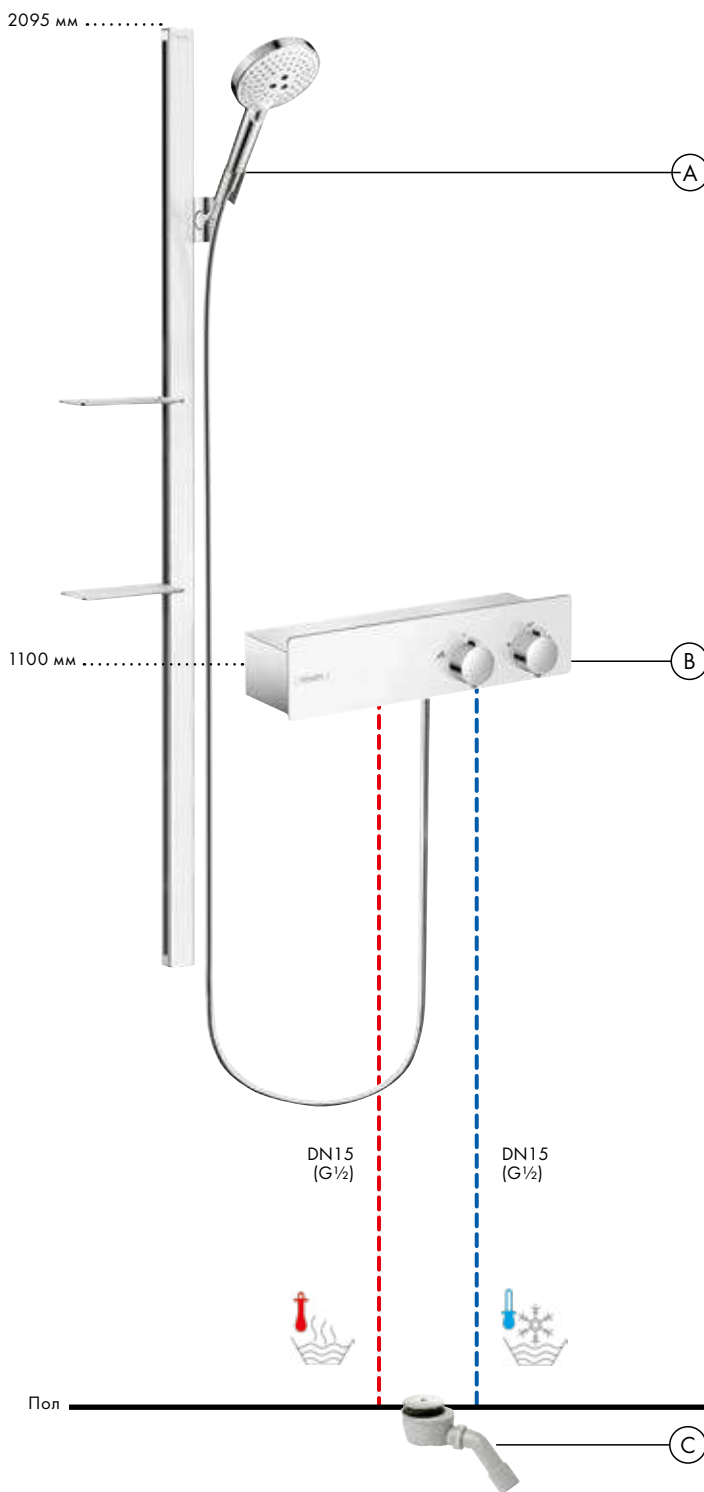

Внешний монтаж, 1 потребитель:

Термостат внешнего монтажа ShowerTablet 350 и душевой набор Raindance Select S 120/Unica 'E

Компоненты

Смесители

- Ⓑ **ShowerTablet**
  Термостат ShowerTablet 350, BM
  # 13102, -000

Альтернатива:

- **ShowerTablet Select**
  Термостат для душа Shower
  TabletSelect 300, BM, 1/2'
  # 13171, -000

Души

- Ⓐ **Raindance Select S**
  Душевой набор 120 3jet со штан-
  гой 150 см и мыльницей
  # 27646, -400
- Ⓒ **Staro**
  Готовый набор для слива 90
  # 60056, -000

Потолок