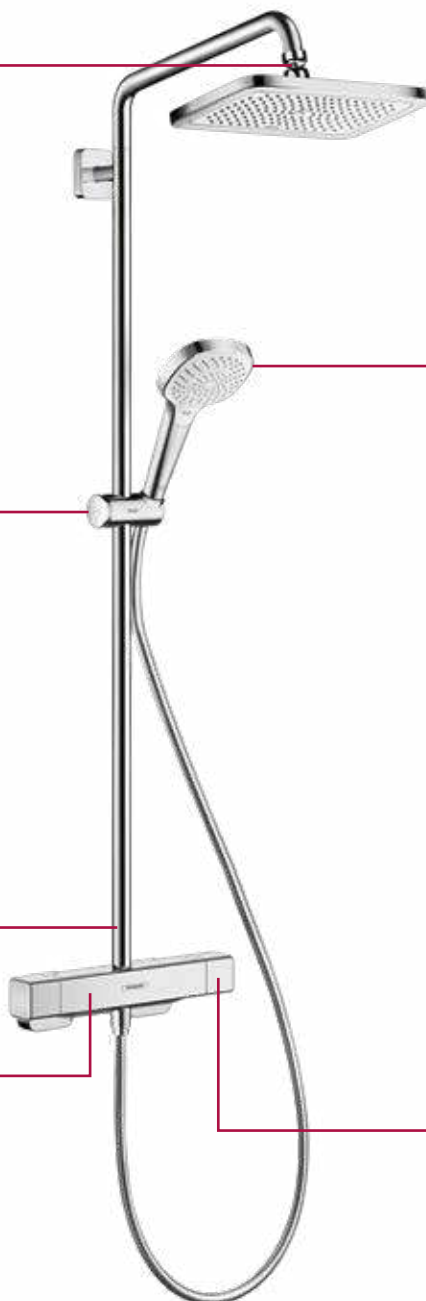

Croma E Душевая система Showerpipe

НОВИНКА

Много преимуществ для роскошного душа

Больше свободы движения: можно поворачивать и регулировать угол наклона

Практичный держатель для душа: высоту можно легко регулировать одним нажатием кнопки

Душевая система Showerpipe для ванны: легко переключаться между ручным и верхним душем с помощью регулятора на штанге

Технология охлаждения CoolContact гарантирует, что корпус термостата всегда прохладный и поэтому безопасный

Croma E 280
Душевая система Showerpipe

SoftCube: все элементы в едином дизайне

AirPower: полные, легкие и мягкие капли для роскошного душа

Croma Select E 100 Multi: ручной душ с технологией Select – переключайтесь между тремя типами струй

Rain: Прекрасно смывает шампунь с волос

IntenseRain: Интенсивная струя воды помогает взбодриться

TurboRain: Самая мощная из всех струй Rain для интенсивного, освежающего душа

Душевая система Showerpipe:

легко переключаться между ручным и верхним душем на термостате

Преимущества

- Комфортное принятие душа со стабильной температурой благодаря функциям SafetyStop и CoolContact
- Легко чистить благодаря функции QuickClean и съемному душевому диску
- Высококачественный продукт в современном и привлекательном дизайне
- Мгновенное переключение между верхним и ручным душами в системе Showerpipe
- Отличное соотношение цены и качества