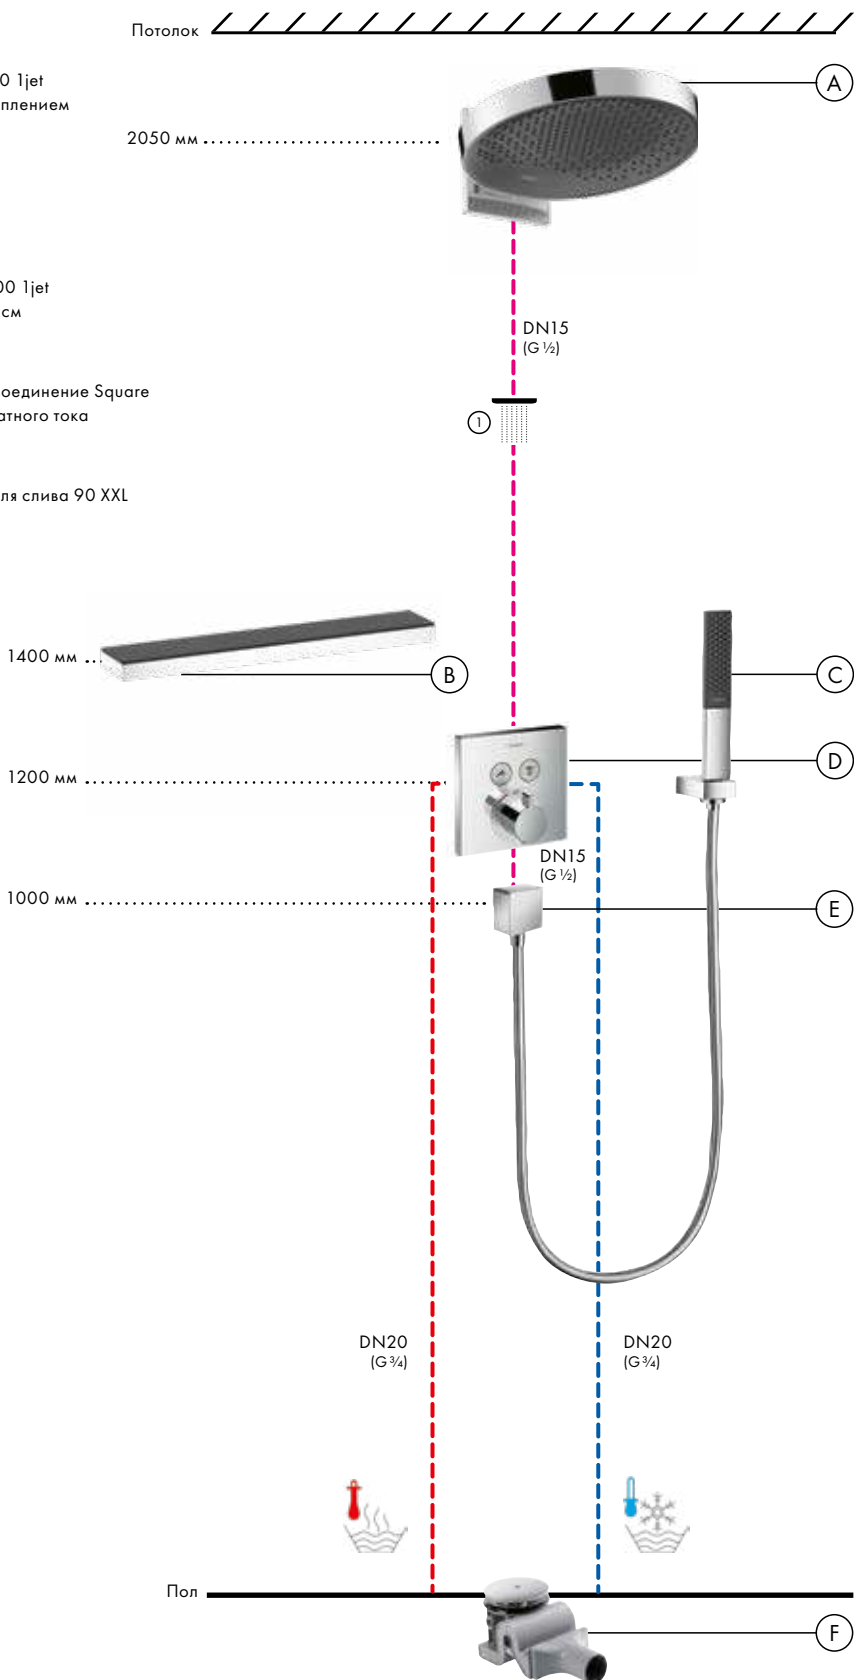

#### Rainfinity

Душевой набор с держателем 100 1jet со шлангом 160 см  
# 26856, -700

Планирование душа