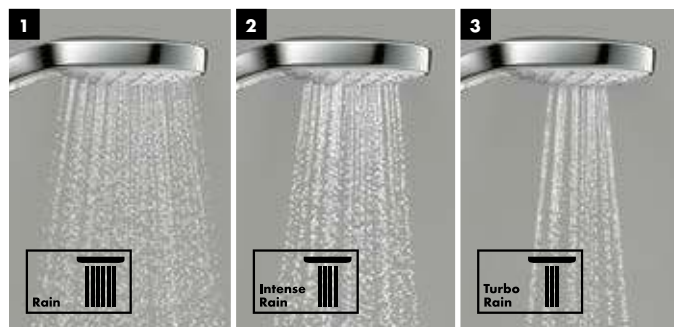

- (1) **Rain:** Прекрасно смывает шампунь с волос.
- (2) **IntenseRain:** Интенсивная струя воды помогает взбодриться.
- (3) **TurboRain:** Самая мощная из всех струй Rain для интенсивного освежающего душа.

Преимущества

- Удобная смена типа струи при помощи технологии Select теперь доступна и в линейке душей Croma
- Душевой диск диаметром 110 мм с новыми типами струй позволяет удовлетворить любые потребности: просто смыть шампунь, расслабиться вечером или зарядиться энергией утром
- Легко чистится благодаря технологии QuickClean
- Имеется экономичная модель EcoSmart с ограничением расхода до 7 л/мин