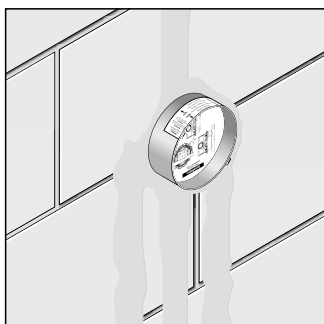

Монтаж на стене

Монтаж с помощью комплекта монтажных профилей

Вывод 2, например, на душ (вверх)

**НОВИНКА**

Монтажный шаблон для iBox universal  
# 93500000

- Быстрая, надежная установка с iBox universal
- Простая конструкция
- Монтаж внешних частей квадратной формы под идеальным углом
- Помощь при установке на плитку
- Монтажный шаблон легко устанавливается на iBox universal