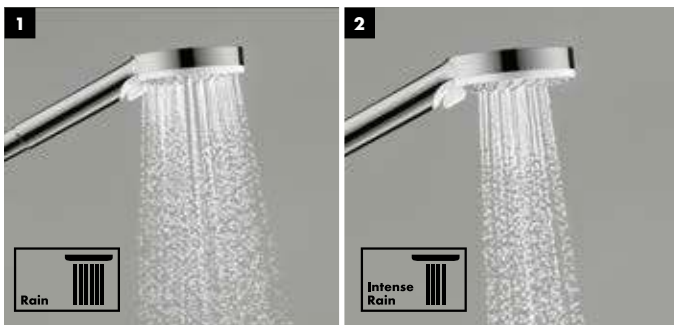

- (1) **Rain:** Превосходно смывает шампунь с волос.
- (2) **IntenseRain:** Интенсивная струя воды помогает взбодриться.