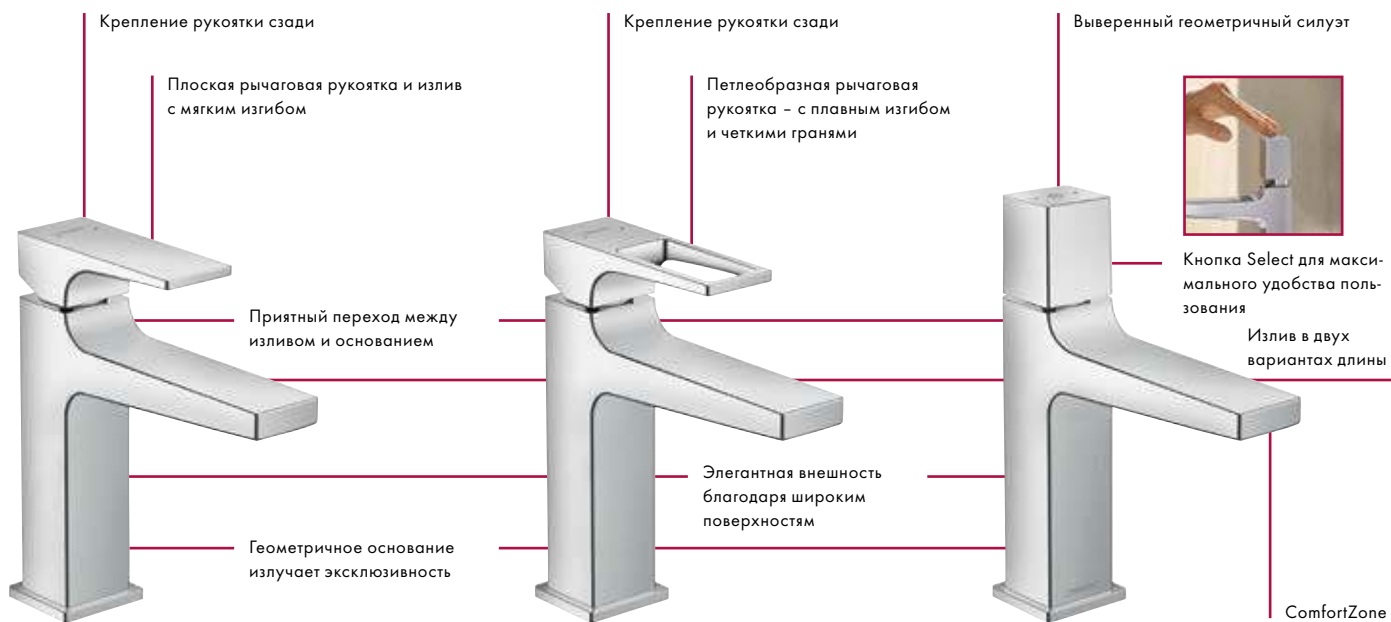

Metropol

НОВИНКА

Восхитительны я форм