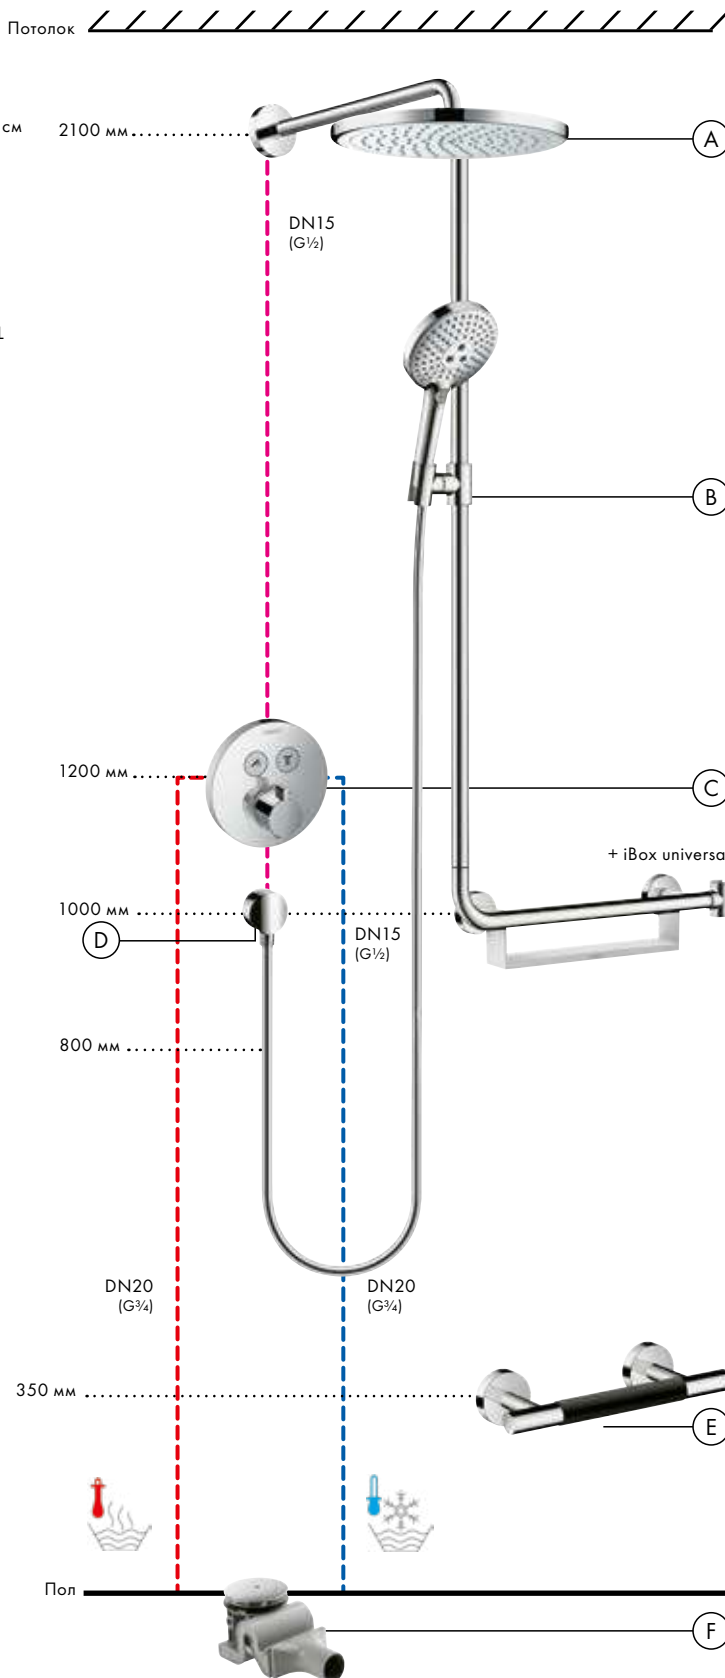

Скрытый монтаж ж, 2 потребителя:

Термостат скрытого монтажа ShowerSelect S, верхний душ Croma 280 Air 1jet, душевая штанга Unica 'Comfort и подножка

Компоненты

Смесители

- **(C) ShowerSelect S**
  Термостат,
  для 2 потребителей, СМ
  # 15743, -000

  Скрытая часть iBox universal
  # 01800180
- **(D) FixFit**
  Шланговое подсоединение S
  без клапана обратного тока
  # 27453, -000
- **(E) Unica**
  Подножка Comfort
  # 26329, -000

Души

- **(A) Croma**
  Верхний душ 280 1jet
  # 26220, -000
  Держатель верхнего душа 38,9 см
  # 27413, -000
- **(B) Raindance Select S**
  Душевой набор 120 3jet
  со штангой 110 см,
  правосторонний
  # 26326, -000
- **(F) Raindrain**
  Готовый набор для слива 90 XXL
  # 60067, -000