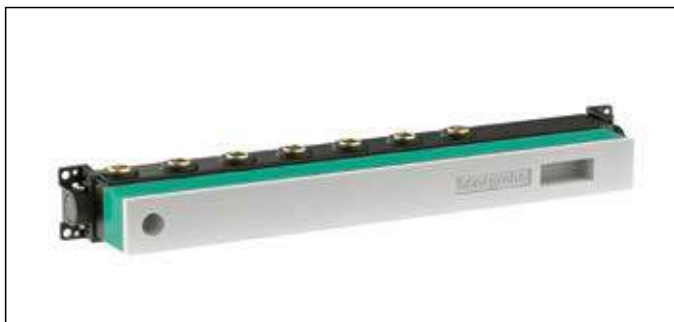

### Преимущества

- Разнообразие моделей: несколько версий для управления душевой – до 5 потребителей, а также модель для ванны для 2 потребителей
- Удобство: технология Select делает управление простым для людей разного возраста и людей с ограниченными возможностями
- Дизайн: форма вытянутого, горизонтально расположенного прямоугольника идеально подходит для больших душевых благодаря хорошему использованию пространства
- Долговечные кнопки: символы напечатаны на обратной стороне стекла, а значит, не сотрутся со временем