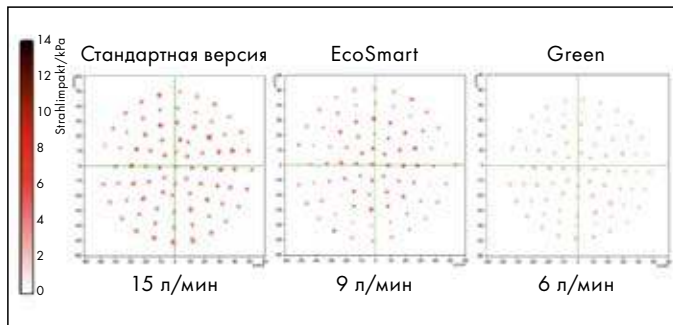

Crometta Vario
Ручной душ

Экономия воды: Наслаждайтесь душевыми процедурами с продуктами EcoSmart и Green – несмотря на низкий расход воды.

Преимущества

- Переключать типы струй удобно даже одной рукой – простым поворотом душевого диска
- Душевой диск диаметром 100 мм
- Также доступна версия EcoSmart с расходом воды 9 л/мин или 6 л/мин (в соответствии с требованиями LEED)
- 2 типа струй: широкая струя Rain и освежающая струя IntenseRain
- Привлекательное белое покрытие