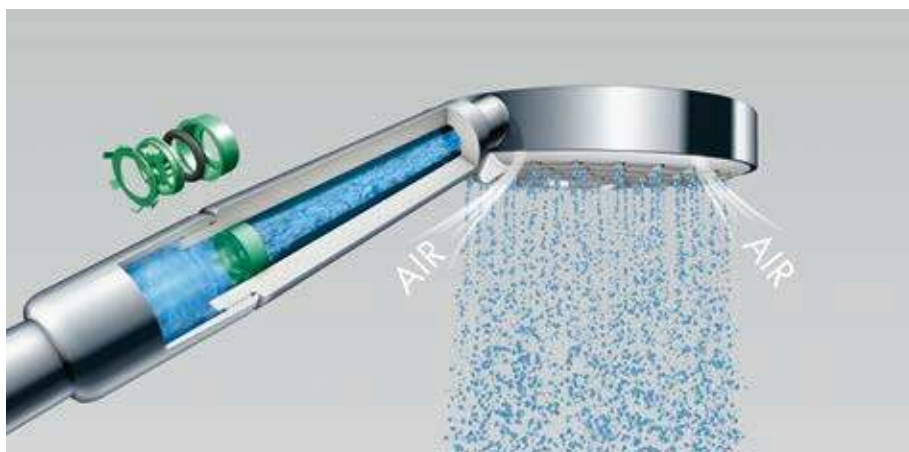

Преимущества

- Экономия воды до 60%
- Экономия горячей воды позволяет сократить и расход энергии. Результат – в атмосферу выделяется меньше CO₂, а коммунальные платежи сокращаются

Узнайте, сколько воды и энергии вы сможете сэкономить:

pro.hansgrohe-int.com/savings-calculator