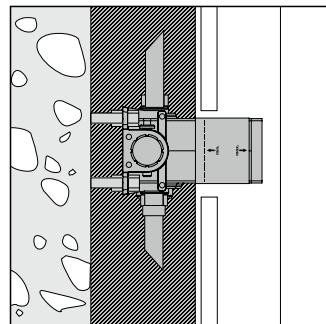

Монтаж перед стеной; здесь с разными прокладками и шурупом-шпилькой М 10