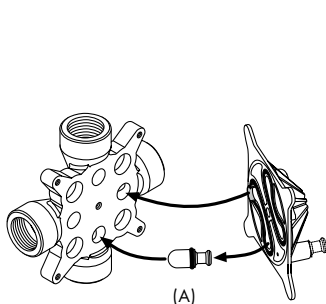

Советы по установке в ванной

iBox universal в сочетании с изливом для ванны Exafill с бортом для слива /перелива: перекройте подачу воды к Exafill на время монтажа!

Черновой монтаж:

1. Установите iBox universal
2. Проложите трубы к Exafill и установите металлическую заглушку (блокировка)
3. Промойте и опрессуйте трубы