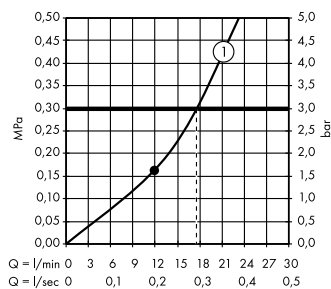

График расход воды

Rainmaker Select

Верхний душ 460 1jet с держателем
24003, -400