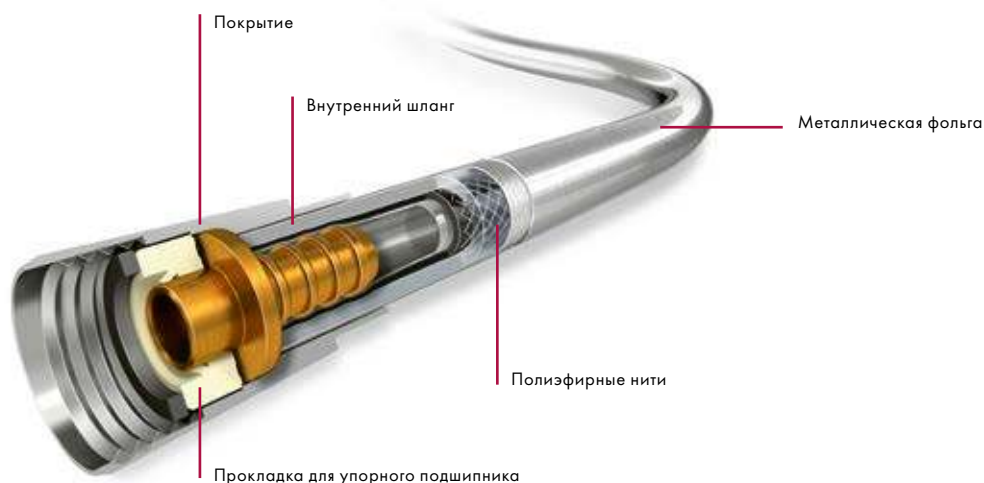

hansgrohe Душевые шланги

Продуманные шланги со множеством преимуществ

Уже более 40 лет hansgrohe совершенствует внешний вид и функциональность душевых шлангов, например, с помощью поворотного шарикового подшипника. Мы предлагаем множество новых идей и

изделия, которые по своим свойствам превосходят действующие стандарты. Это подтверждается качественными тестами hansgrohe: на устойчивость к давлению, прочность на растяжение, защиту от пере-

кручивания и герметичность. Будь то металлический или пластиковый шланг, вы можете быть уверены в его высоком качестве и технологичности.

- Разнообразие материалов, размеров и внешнего вида
- Простота в уходе
- Цвет «хром» для гармоничного сочетания со смесителями
- Сертификат DVGW – одобрен для контакта с питьевой водой
- Защита от царапин благодаря специальному пластиковому покрытию
- Без раздражающего перекручивания благодаря упорному подшипнику
- Особая стойкость к натяжению – проверено тестами на растяжение