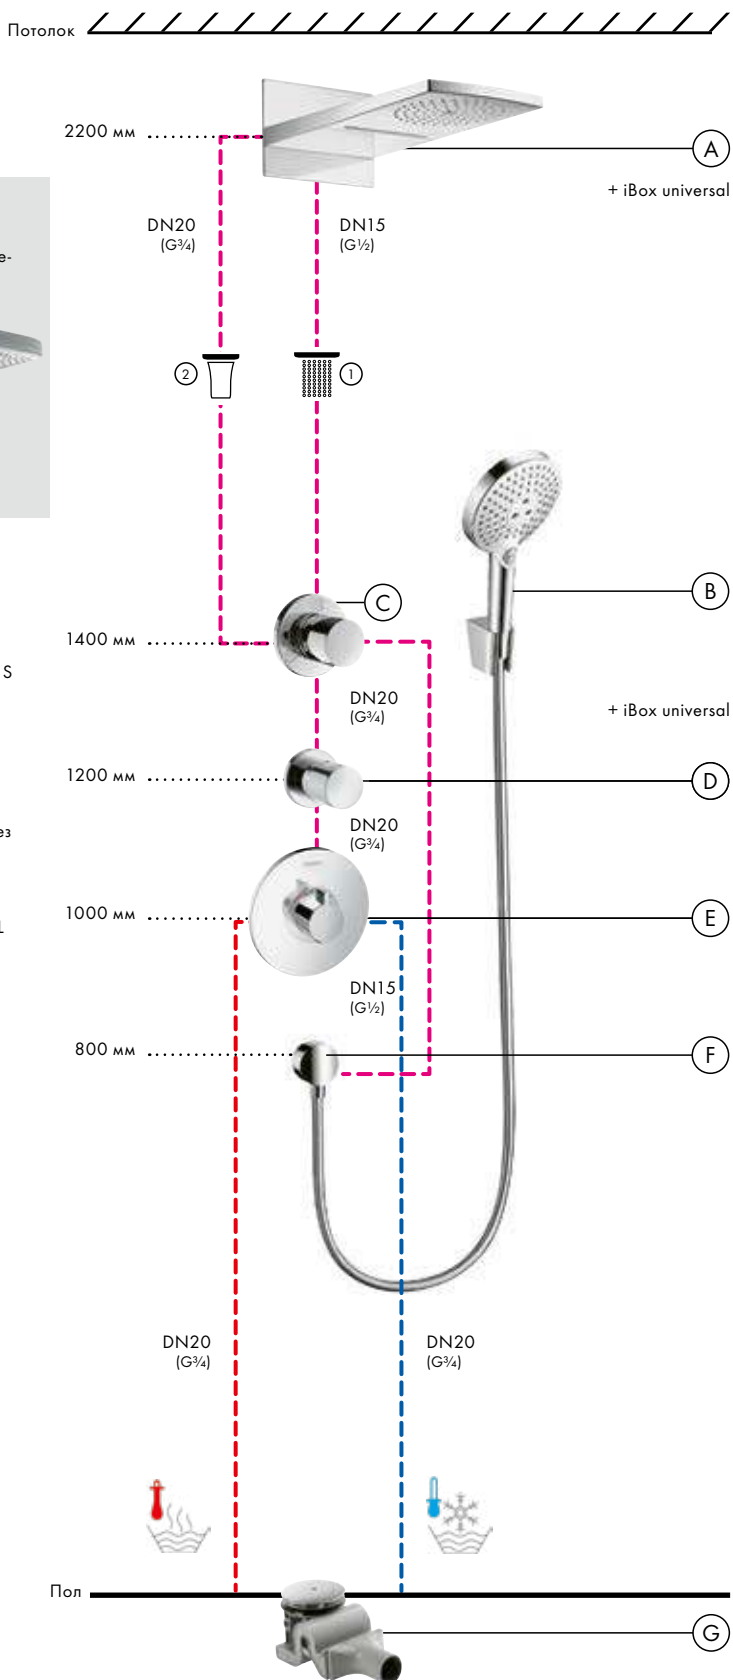

Планирование душа