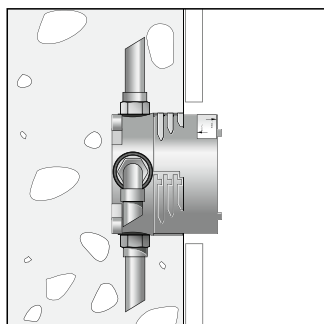

Монтаж на стене

Монтаж с помощью комплекта монтажных профилей

Вывод 2, например, на душ (вверх)

**НОВИНКА**

Монтажный шаблон для iBox universal  
# 93500000

- Быстрая, надежная установка с iBox universal
- Простая конструкция
- Монтаж внешних частей квадратной формы под идеальным углом
- Помощь при установке на плитку
- Монтажный шаблон легко устанавливается на iBox universal