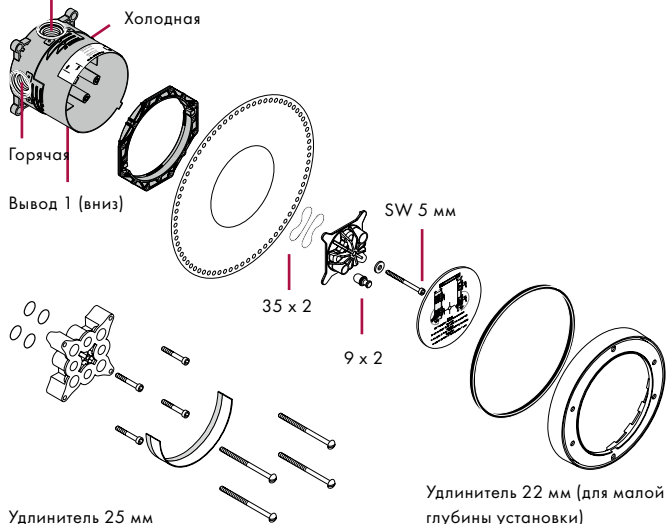

Монтаж на стене

Монтаж с помощью комплекта монтажных профилей

Вывод 2, например, на душ (вверх)

**НОВИНКА**

Монтажный шаблон для iBox universal  
# 93500000

- Быстрая, надежная установка с iBox universal
- Простая конструкция
- Монтаж внешних частей квадратной формы под идеальным углом
- Помощь при установке на плитку
- Монтажный шаблон легко устанавливается на iBox universal