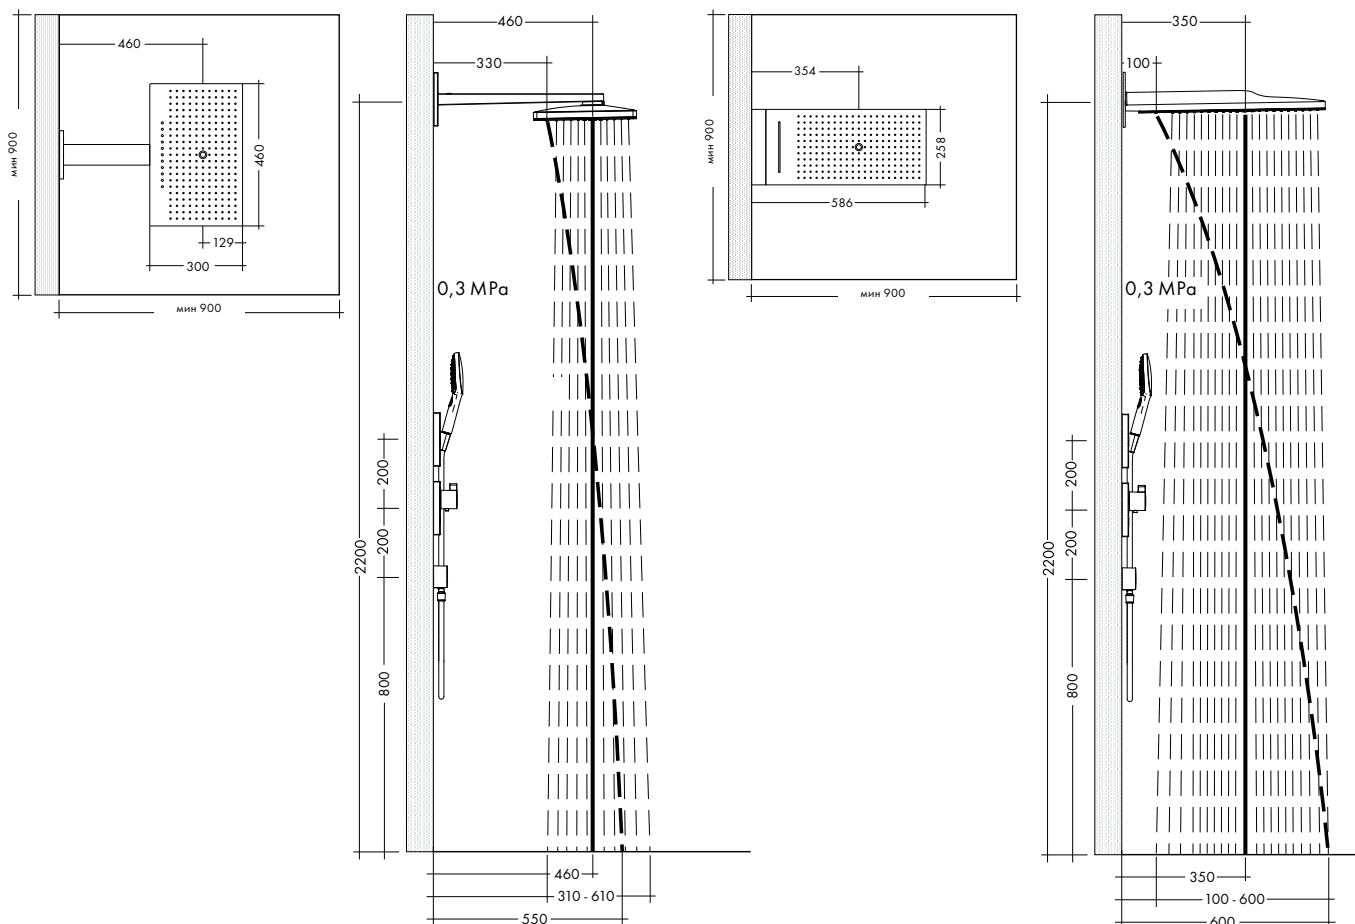

Н стенный монт ж

Пожалуйста, при планировании учитывайте размер и дизайн душевой кабины, а также направленность форсунок и зоны распыления отдельных типов струй.

Все размеры указаны в мм