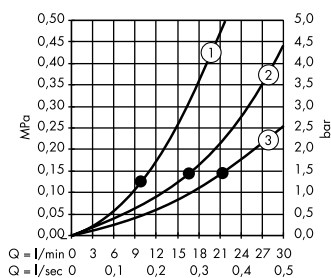

График расхода воды

Raindance Rainfall
Верхний душ 180 2jet
28433, -000