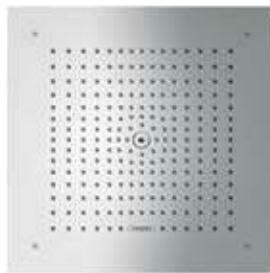

Raindance E

Верхний душ 400/400 1jet
26252, -000 20 л/мин

Скрытая часть верхнего душа 400/400 1jet
26254180 (без рис.)