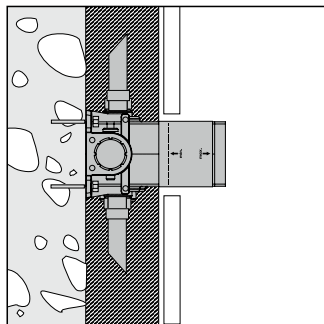

Монтаж перед стеной; здесь с разными прокладками и шурупом-шпилькой М 10