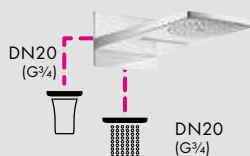

Скрытый монтаж ж, 3 потребителя:

Термостат скрытого монтажа ShowerSelect, верхний душ Rainmaker Select 460 2jet и ручной душ Raindance Select S 120 3jet

Компоненты

Смесители

- **(C) ShowerSelect Glass**
  Запорный вентиль для 3 потребителей, стеклянный, CM # 15736, -400
  Скрытая часть iBox universal # 01800180
- **(D) ShowerSelect Glass**
  Термостат HighFlow, стеклянный, CM # 15734, -400
  Скрытая часть iBox universal # 01800180

Альтернатива:

ShowerSelect S
Термостат HighFlow, CM # 15741, -000

ShowerSelect S
Запорный вентиль, для 3 потребителей, CM # 15745, -000

Isiflex
Душевой шланг 160 см с регулировкой напора # 28248, -000

Души

- **(A) Rainmaker Select**
  Верхний душ 460 2jet с держателем 46,1 см # 24005, -400
  Скрытая часть iBox universal # 01800180
- **(B) Raindance Select S**
  Ручной душ 120 3jet # 26530, -400
  FixFit
  Шланговое подключение Square с держателем # 26486, -000
  Isiflex
  Душевой шланг 125 см # 28272, -000
- **(E) Готовый набор для слива 90 XXL**
  # 60067, -000

Альтернатива:

Raindance Rainfall
Верхний душ 180 2jet # 28433, -000