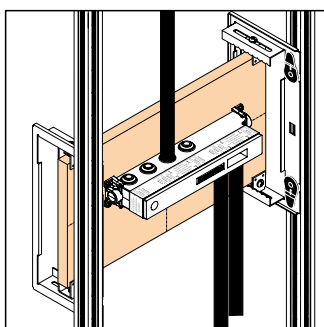

Монтаж на несущей раме