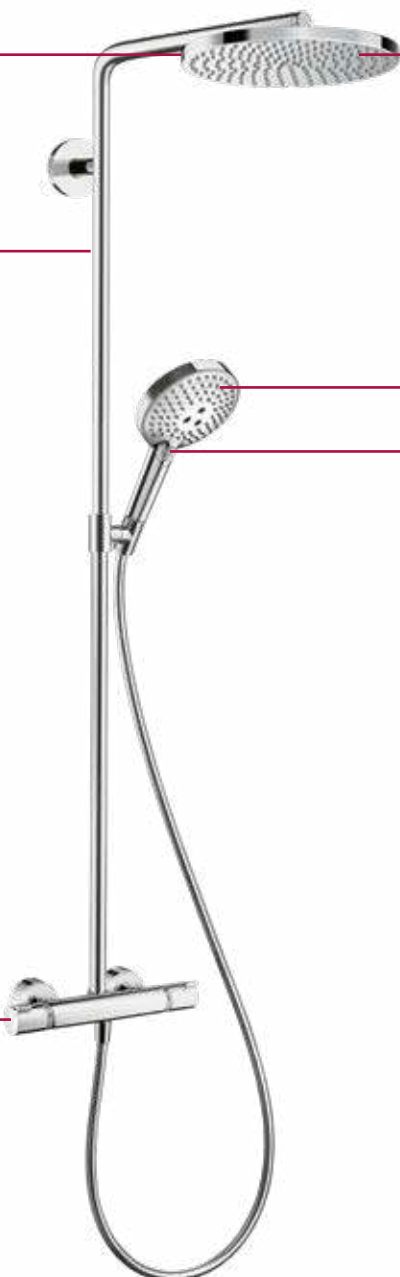

Raindance Select Душевая система Showerpipe

НОВИНКА

Отличное самочувствие

XXL Performance для душевого удовольствия экстра-класса

Водоподводящую трубу можно укоротить, чтобы высота душа соответствовала вашим требованиям

Эргономичные рукоятки с выступом позволяют управлять душем даже намыленными руками

Raindance Select S 240 1jet
Душевая система Showerpipe

Верхний душ со струей PowderRain

PowderRain:
Чувственный душ с мягкими обволакивающими микрокаплями

Функция QuickClean означает, что грязь и известковые отложения можно просто стереть пальцем

Удобный набор функций с технологией Select

PowderRain:
Чувственный душ с мягкими обволакивающими микрокаплями

Rain: Мощная, бодрящая и освежающая струя

Whirl: Концентрированная массажная струя для расслабления

Преимущества

- Безопасный душ с термостатом Ecostat Comfort
- XXL Performance для душевого удовольствия экстра-класса
- Водоподводящую трубу можно укоротить, чтобы высота душа соответствовала вашим требованиям
- Ручной душ с тремя типами струй: Rain, PowderRain и Whirl
- Удобное управление ручным душем с помощью технологии Select