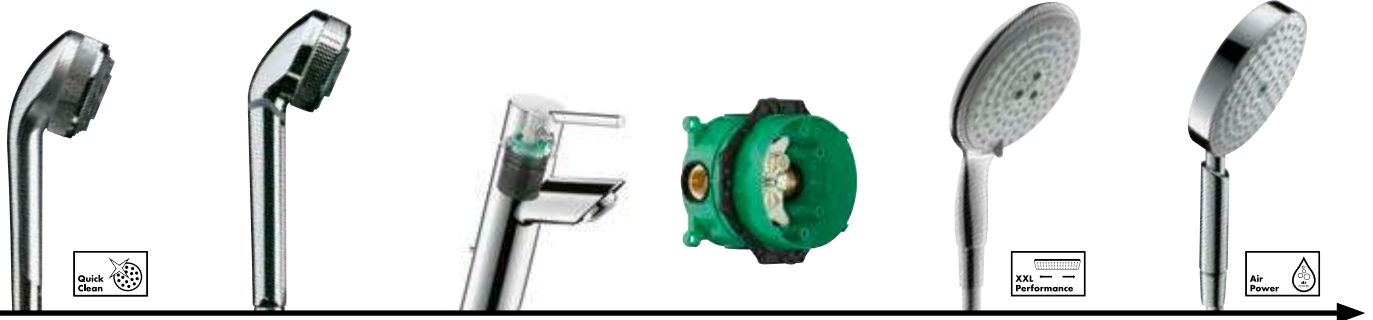

проводимые hansgrohe, помогли компании стать лидером отрасли. Кропотливая, скрупулезная работа остается движущей силой компании даже спустя 117 лет после ее основания. Не желая останавливаться, компания Hansgrohe инвестирует значительные материальные и человеческие ресурсы

в перспективные технологии. Специальная команда изобретателей и исследователей создает новые продукты, которые составляют до 30% продаж. Благодаря этому высокому «индексу жизнеспособности» мы и считаемся профи в сантехнической индустрии. И одним из ведущих новаторов

отрасли. В нашем активе множество наград. Hansgrohe SE также была отмечена в этом рейтинге TOP 100, который включает самые инновационные немецкие малые и средние предприятия. Богатый опыт позволяет нам смело смотреть в будущее.

1986

Aktiva

Первый ручной душ с функцией QuickClean против известковых отложений.

1987

Mistral Eco

Новая технология помогает экономить до 50% воды. Это делает hansgrohe пионером экоиндустрии.

1997

Boltic

Запатентованное крепление рукоятки обеспечивает плавность ее хода даже спустя годы.

2001

iBox universal

Первая и единственная скрытая часть для всех стандартных смесителей и термостатов – революция в области скрытого монтажа.

2003

Raindance

Первый ручной душ с плоским душевым диском XXL и короткой рукояткой. Универсал становится законодателем моды.

2004

Raindance Air

Первый ручной душ с технологией AirPower. AirPower наполняет воду воздухом, благодаря чему каждая капля становится объемной, насыщенной, и вода используется эффективнее.