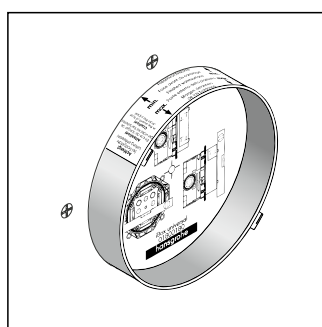

Монтаж на готовых монтажных плитах или готовых ячейках