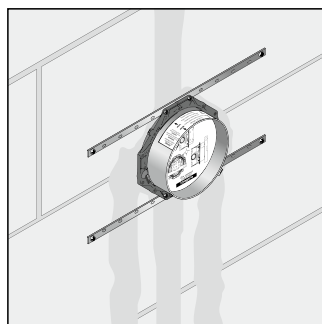

Монтаж на стене

Монтаж с помощью комплекта монтажных профилей

Вывод 2, например, на душ (вверх)

**НОВИНКА**

Монтажный шаблон для iBox universal  
# 93500000

- Быстрая, надежная установка с iBox universal
- Простая конструкция
- Монтаж внешних частей квадратной формы под идеальным углом
- Помощь при установке на плитку
- Монтажный шаблон легко устанавливается на iBox universal