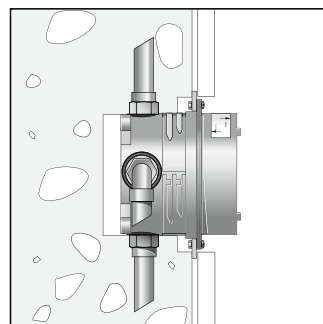

Монтаж на стене

Монтаж с помощью комплекта монтажных профилей

Вывод 2, например, на душ (вверх)

**НОВИНКА**

Монтажный шаблон для iBox universal  
# 93500000

- Быстрая, надежная установка с iBox universal
- Простая конструкция
- Монтаж внешних частей квадратной формы под идеальным углом
- Помощь при установке на плитку
- Монтажный шаблон легко устанавливается на iBox universal