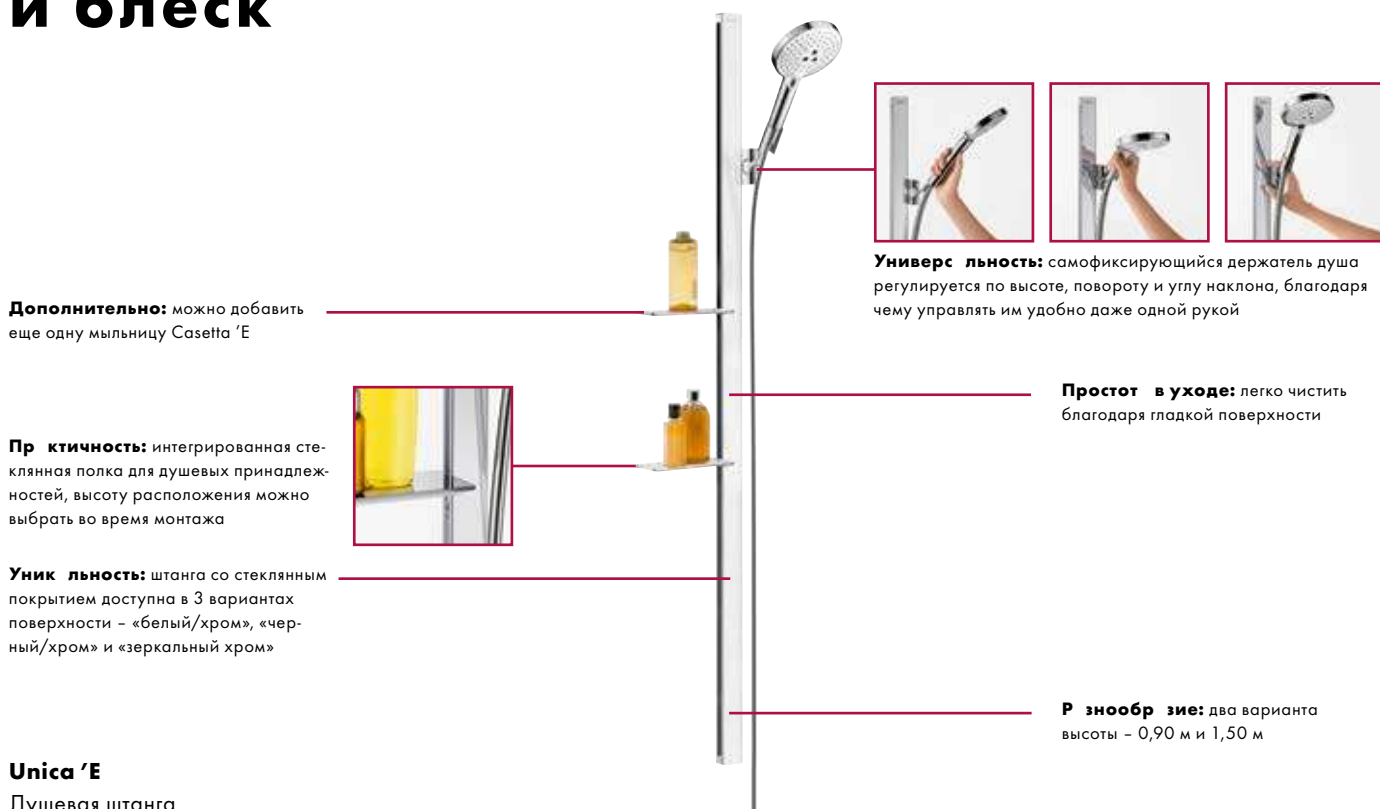

# Уникальность, элегантность и блеск

**Дополнительно:** можно добавить еще одну мыльницу Casetta 'E

**Практичность:** интегрированная стеклянная полка для душевых принадлежностей, высоту расположения можно выбрать во время монтажа