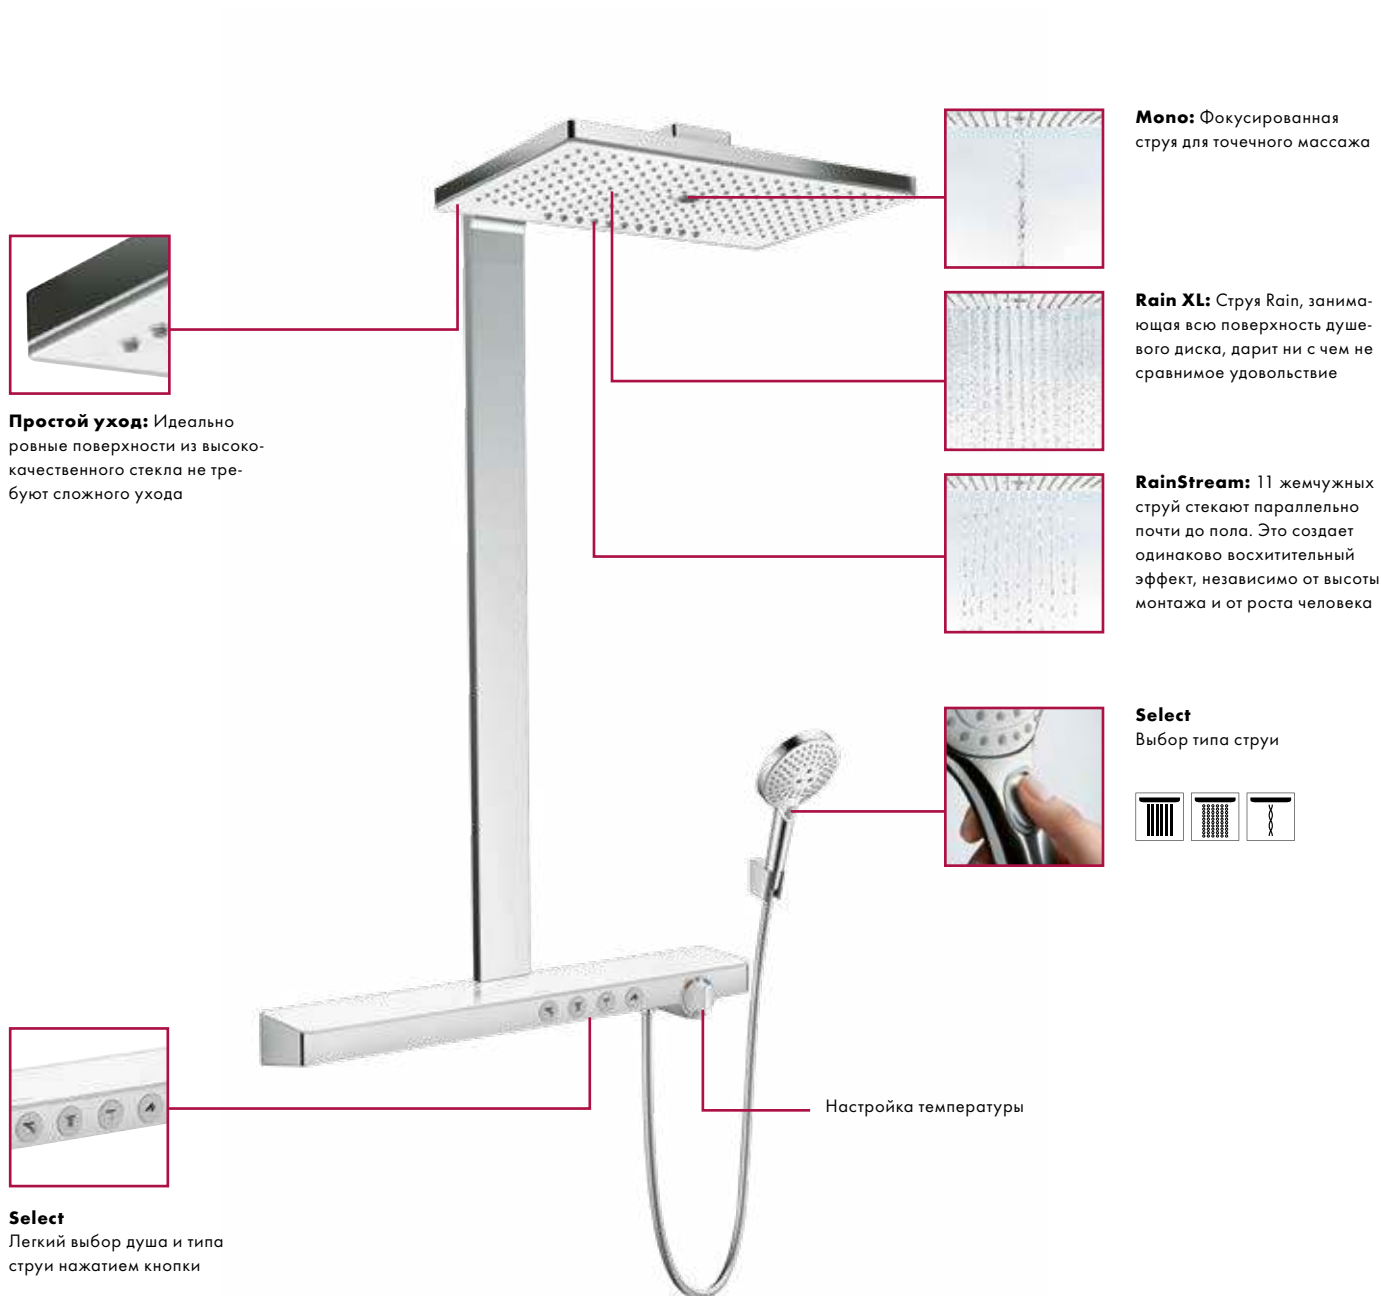

## Удовольствие экстремальное - класс

**Простой уход:** Идеально ровные поверхности из высококачественного стекла не требуют сложного ухода

**Mono:** Фокусированная струя для точечного массажа

**Rain XL:** Струя Rain, занимающая всю поверхность душевого диска, дарит ни с чем несравнимое удовольствие