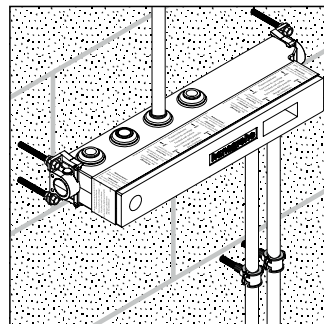

Монтаж перед стеной; здесь с разными прокладками и шурупом-шпилькой М 10