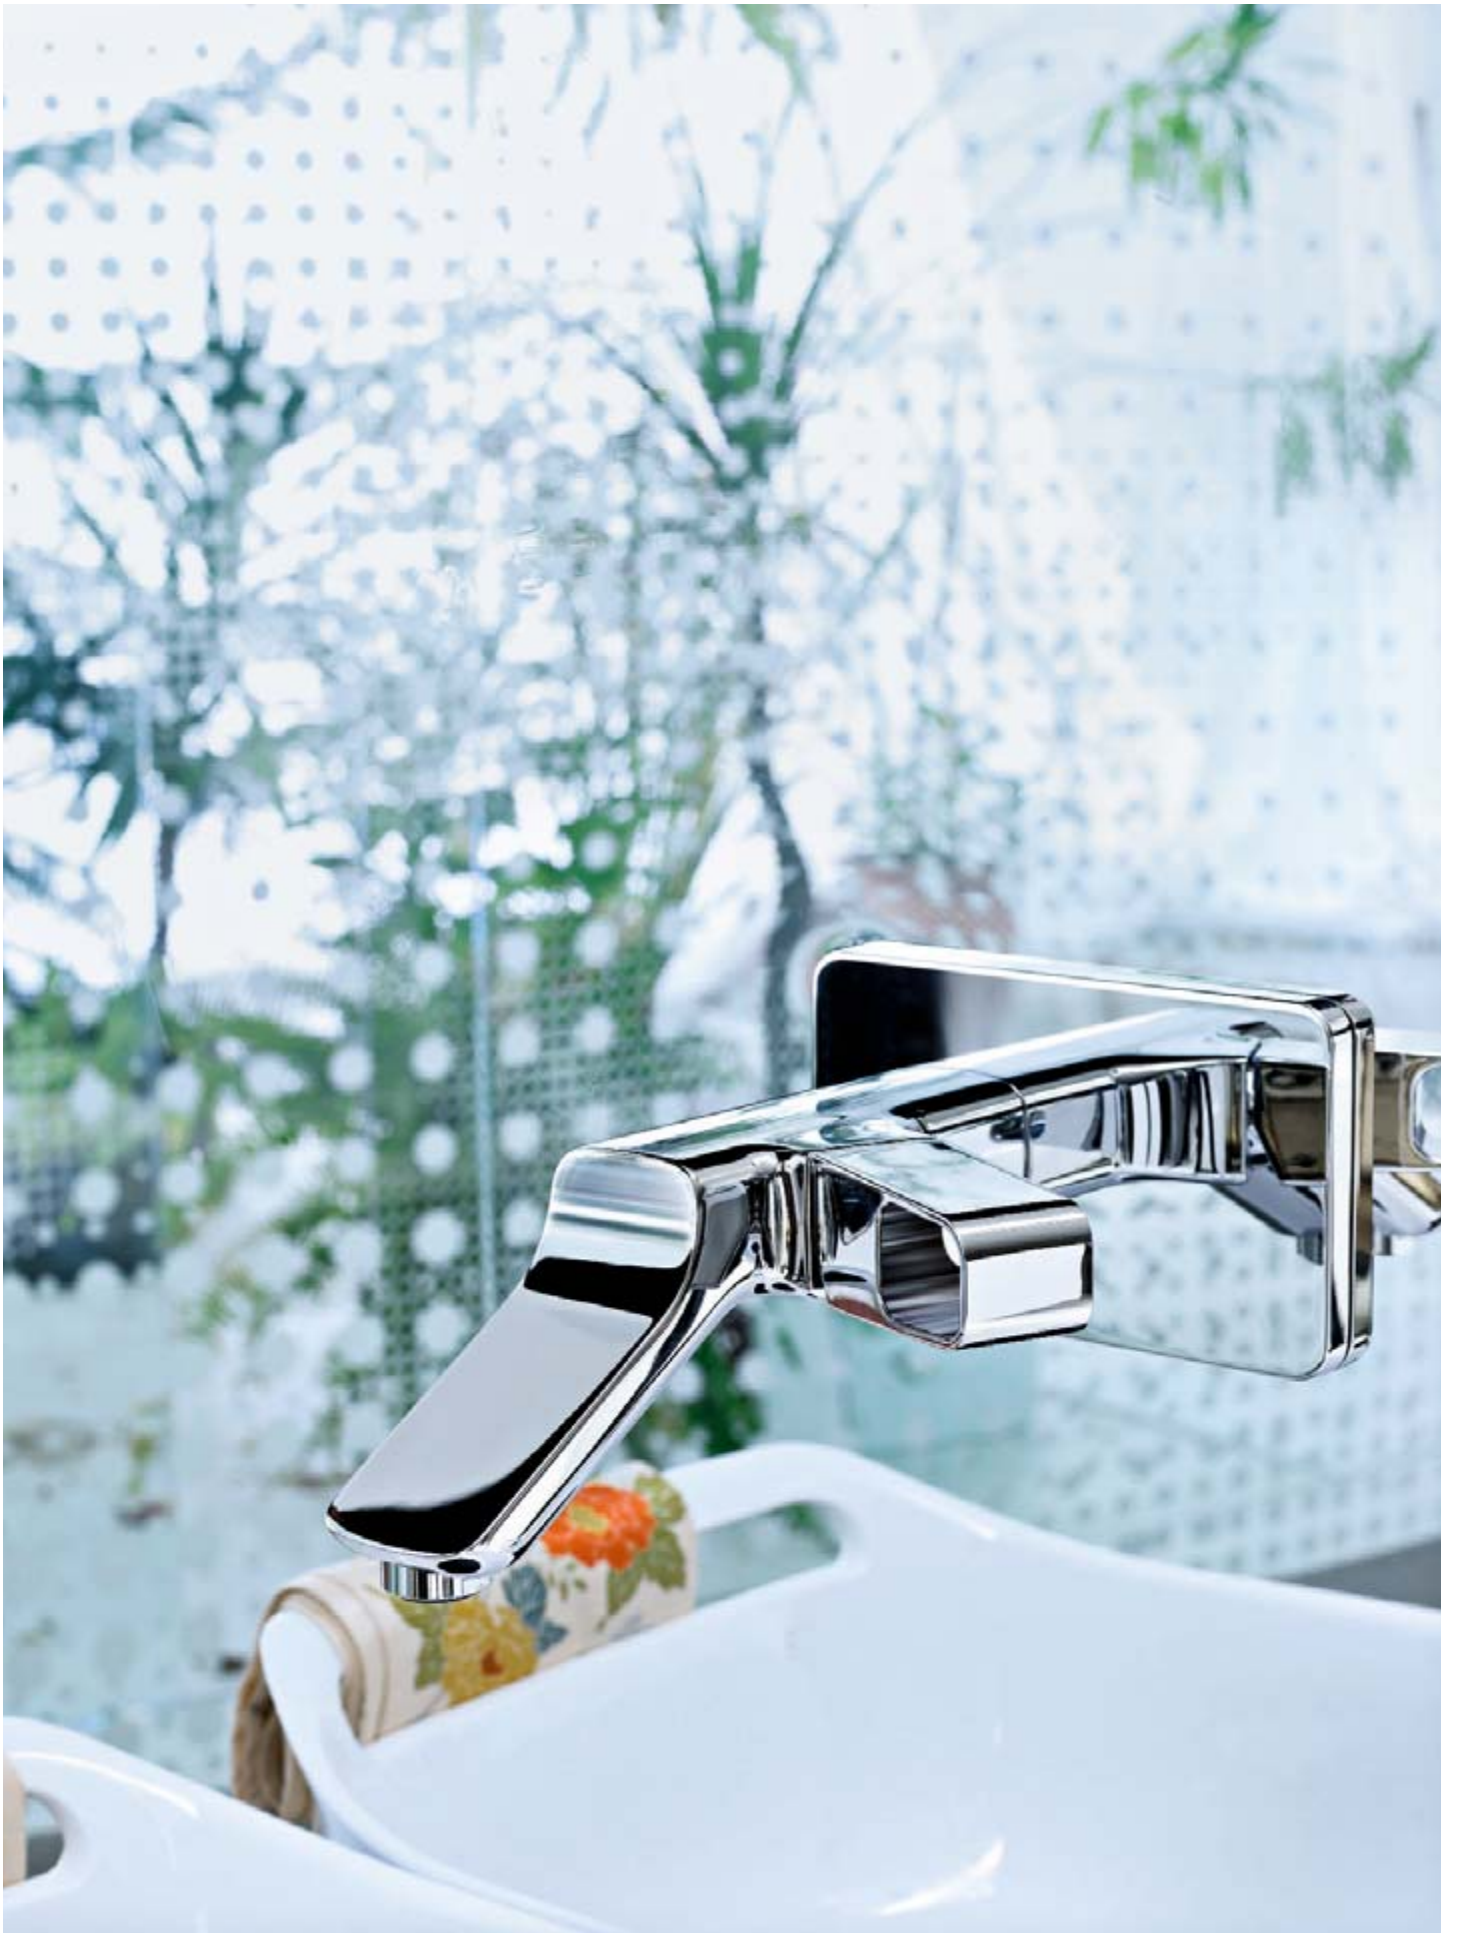

Чувственное совершенство вашего личного переплетения стилей предполагает роскошь благородных поверхностей, мягкие формы и плавные переходы, подчеркивающие дух гармонии и многогранности коллекции.