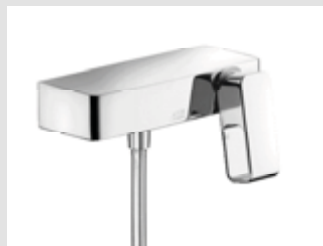

смеситель однорычажный,
скрытый монтаж
11625000
скрытая часть iBox® universal
01800180

Для душа

смеситель однорычажный,
внешний монтаж
11620000