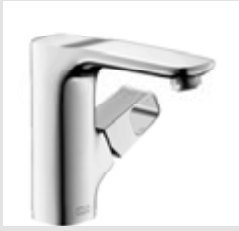

Для раковины

смеситель однорычажный
11020000
смеситель однорычажный
без сливного гарнитура
11021000
смеситель однорычажный
с жесткой подводкой
11022000