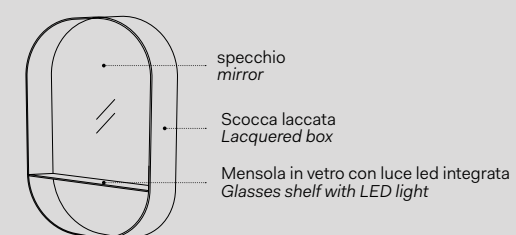

Installazione Installation

Sospesa
wall-hung

SPEOML