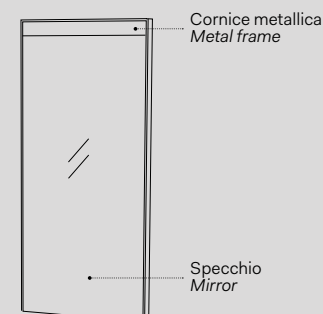

Laccature scocca Boxlacquering

- Nero Matt / Matt Black
- Bronzo Spazzolato / Brushed Bronze
- Cemento