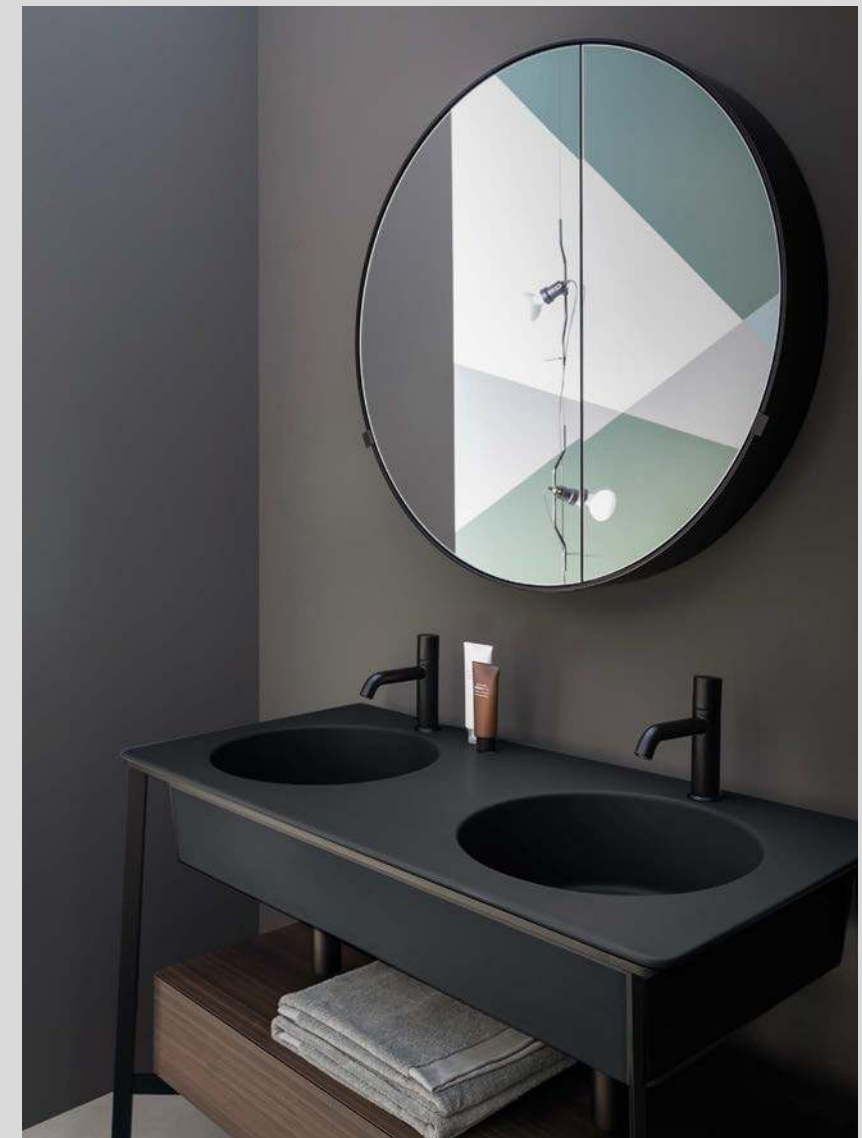

Catino Doppio, composto da: lavabo, finitura Basalto cassetto, finitura Eucalipto - struttura, finitura Nero Matt specchio Round Box, finitura Nero Matt

Catino Doppio, composed of: washbasin, Basalto finish drawer, Eucalipto finish - framework, Matt Black finish Round Box mirror, Matt Black finish