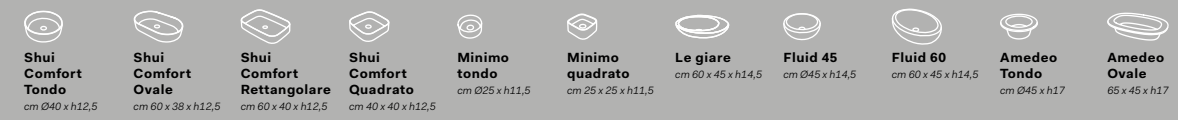

Era 40
cm 40 x h15

Tina
cm 45 x h26

Tino
cm 43 x h19,5

Shui 40
cm 40 x h18,5

Shui 45
cm 45 x h12,5

Shui 42
cm 42 x h16,5

Lavabi da piano senza foro rubinetto / On top washbasins without tap hole

pg. 210