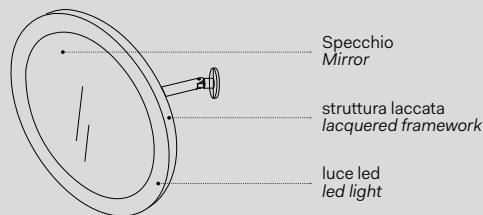

Pluto

Specchio tondo a parete Pluto / Pluto, wall-hung mirror
Vedi collezione / See collection pag. 82

Modelli disponibili Available models

SPECCHIO PLUTO
con o senza luce led
Pluto mirror with or without led light
Ø40 x 29 cm

PLSP/PLSPL

Laccature scocca Box lacquering

1. Nero Matt / Matt Black
   - Bronzo Spazzolato
     Brushed Bronze
2. Le terre di Cielo
   Le terre di Cielo
3. Talco
   - Cemento

Installazione Installation

Polifemo

Specchio Polifemo con luce led / Polifemo Mirror with led light
Vedi collezione / See collection pag. 82

Modelli disponibili Available models

SPECCHIO POLIFEMO
con luce led
Polifemo mirror with led light

l. 90 cm
p. 7 cm
h. 60 cm

versione specchio reversibile
reversible mirror version
POSPL

Laccature scocca Box lacquering

1. Nero Matt / Matt Black
   - Bronzo Spazzolato
     Brushed Bronze
2. Le terre di Cielo
   Le terre di Cielo
3. Talco
   - Cemento

Installazione Installation