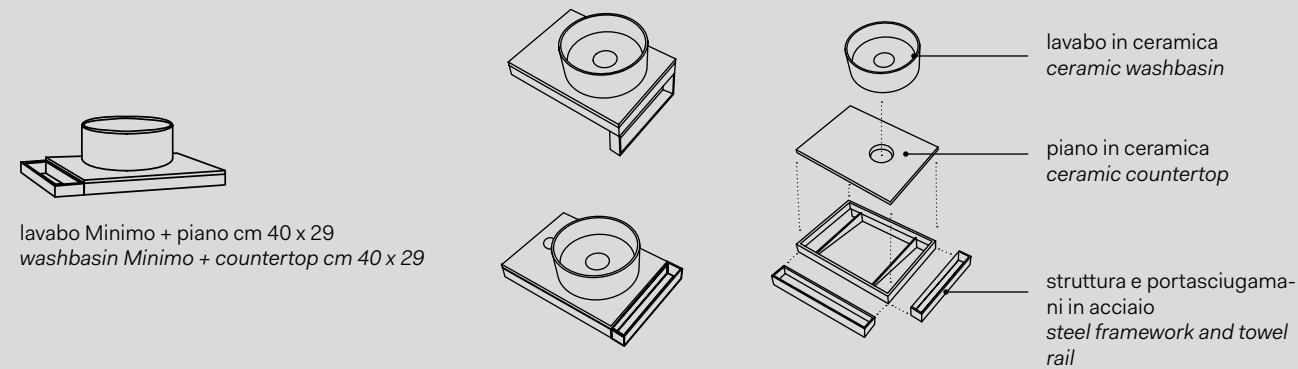

Collezione Multiplo Multiplo collection

Minimultiplo *Minimultiplo*

N.B. i portasciugamani sono posizionabili affiancati al piano o sottopiano, sia lato destro che lato sinistro che frontale \ the towel rails can be placed side by side on the top or underneath, both on the right and on the left or on the front

Multiplo piano *Multiplo countertop*