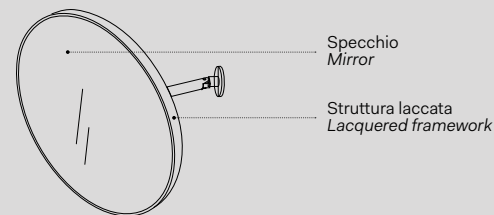

Pluto

Specchio tondo a parete Pluto / Pluto, wall-hung mirror
Vedi collezione / See collection pag. 82

Modelli disponibili Available models

SPECCHIO PLUTO
con o senza luce led
Pluto mirror with or without led light
Ø40 x 29 cm

PLSP/PLSPL

Laccature scocca Box lacquering

1. Nero Matt / Matt Black
   - Bronzo Spazzolato
     Brushed Bronze
2. Le terre di Cielo
   Le terre di Cielo
3. Talco
   - Cemento

Installazione Installation

Polifemo

Specchio Polifemo con luce led / Polifemo Mirror with led light
Vedi collezione / See collection pag. 82

Modelli disponibili Available models

SPECCHIO POLIFEMO
con luce led
Polifemo mirror with led light

l. 90 cm
p. 7 cm
h. 60 cm

versione specchio reversibile
reversible mirror version
POSPL

Laccature scocca Box lacquering

1. Nero Matt / Matt Black
   - Bronzo Spazzolato
     Brushed Bronze
2. Le terre di Cielo
   Le terre di Cielo
3. Talco
   - Cemento

Installazione Installation