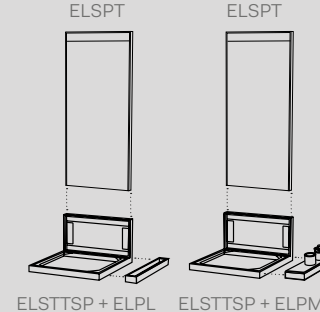

Elle Tonda

Vedi collezione / See collection pag. 54

Modelli disponibili Available models

Lavabo e alzatina in ceramica
Ceramic Washbasin and back splash

Struttura, portasciugamani, barra, cornice specchio / Framework, towel rail, tray framework mirror