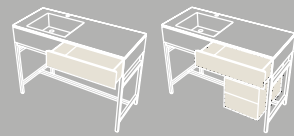

Milano

Milano
cm 120 x 50 x 85 h

Milano con cassettera
Milano with drawers
cm 120 x 50 x 85 h