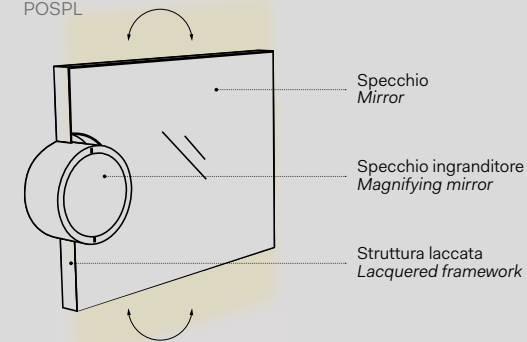

Modelli disponibili Available models

SPECCHIO POLIFEMO
con luce led
Polifemo mirror with led light

l. 90 cm
p. 7 cm
h. 60 cm

versione specchio reversibile
reversible mirror version
POSPL