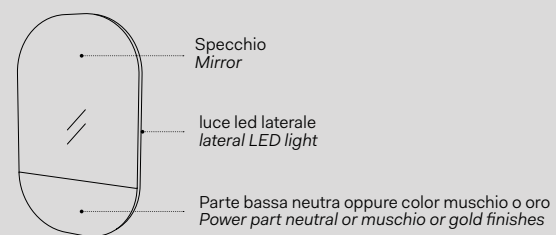

Installazione Installation

Sospesa
wall-hung

SPEOL \ SPEOBL