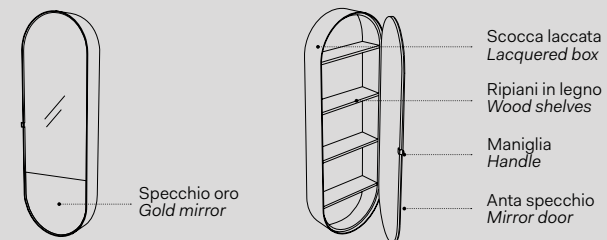

Modelli disponibili Available models

SPECCHIO CONTENITORE ELIO Elio mirror cabinet

l. 50 cm
p. 15 cm
h. 145 cm

versione bicolore con apertura destra o sinistra
bicolour glass with right or left side opening

SPELSCLDX / SPELSCLSX