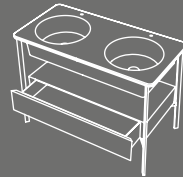

Catino doppio
Con cassetto
With drawer
cm 110 x 58,5 x 83 h