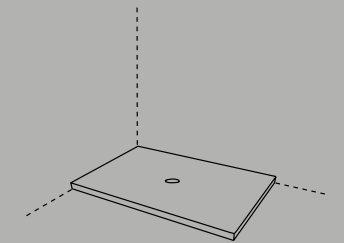

Piatti doccia
Shower trays

— p. 334