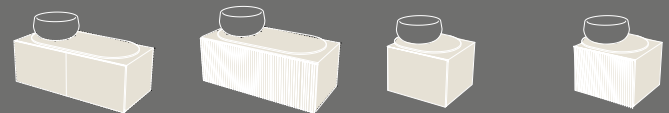

+

Otto pouf ovale
Otto oval pouf
60 X 40 x 43 h

Otto pouf tondo
Otto round pouf
40 X 40 x 43 h

Delfo

Delfo mobile con ante frontali lisce
Delfo cabinet with smooth front door
113 X 52 x 40 h

Delfo mobile con ante frontali in listelli di massello triangolari
Delfo cabinet with front door in solid triangular strips
113 X 52 x 40 h