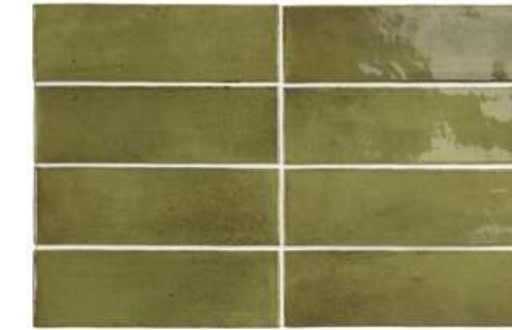

Blue Grass Matt
27979 EQ-10D

Blue Night Matt
27980 EQ-10D

Verd Matt
27983 EQ-10D

Blue Grass
27987 EQ-10D

Blue Night
27988 EQ-10D

Verd
27989 EQ-10D

Amber Grey Matt
27981 EQ-10D

Black Hat Matt
27982 EQ-10D

Amber Grey
27990 EQ-10D

Black Hat
27991 EQ-10D

Coco Black Hat 5 x 15 cm / 2" x 6"
 Urban Hexagon Natural 29,2 x 25,4 cm / 11½" x 10"

Coco Blue Grass 5 x 15 cm / 2" x 6" · Coco Blue Grass Matt 5 x 15 cm / 2" x 6"
 Kromatika White 11,6 x 10,1 cm / 4½" x 4"