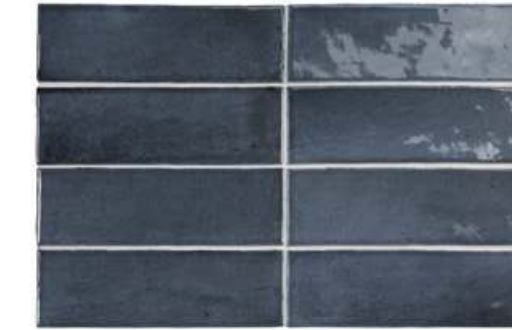

Blue Grass Matt
27979 EQ-10D

Blue Night Matt
27980 EQ-10D

Verd Matt
27983 EQ-10D

Blue Grass
27987 EQ-10D

Blue Night
27988 EQ-10D

Verd
27989 EQ-10D

Amber Grey Matt
27981 EQ-10D

Black Hat Matt
27982 EQ-10D

Amber Grey
27990 EQ-10D

Black Hat
27991 EQ-10D

Coco Black Hat 5 x 15 cm / 2" x 6"
 Urban Hexagon Natural 29,2 x 25,4 cm / 11½" x 10"

Coco Blue Grass 5 x 15 cm / 2" x 6" · Coco Blue Grass Matt 5 x 15 cm / 2" x 6"
 Kromatika White 11,6 x 10,1 cm / 4½" x 4"