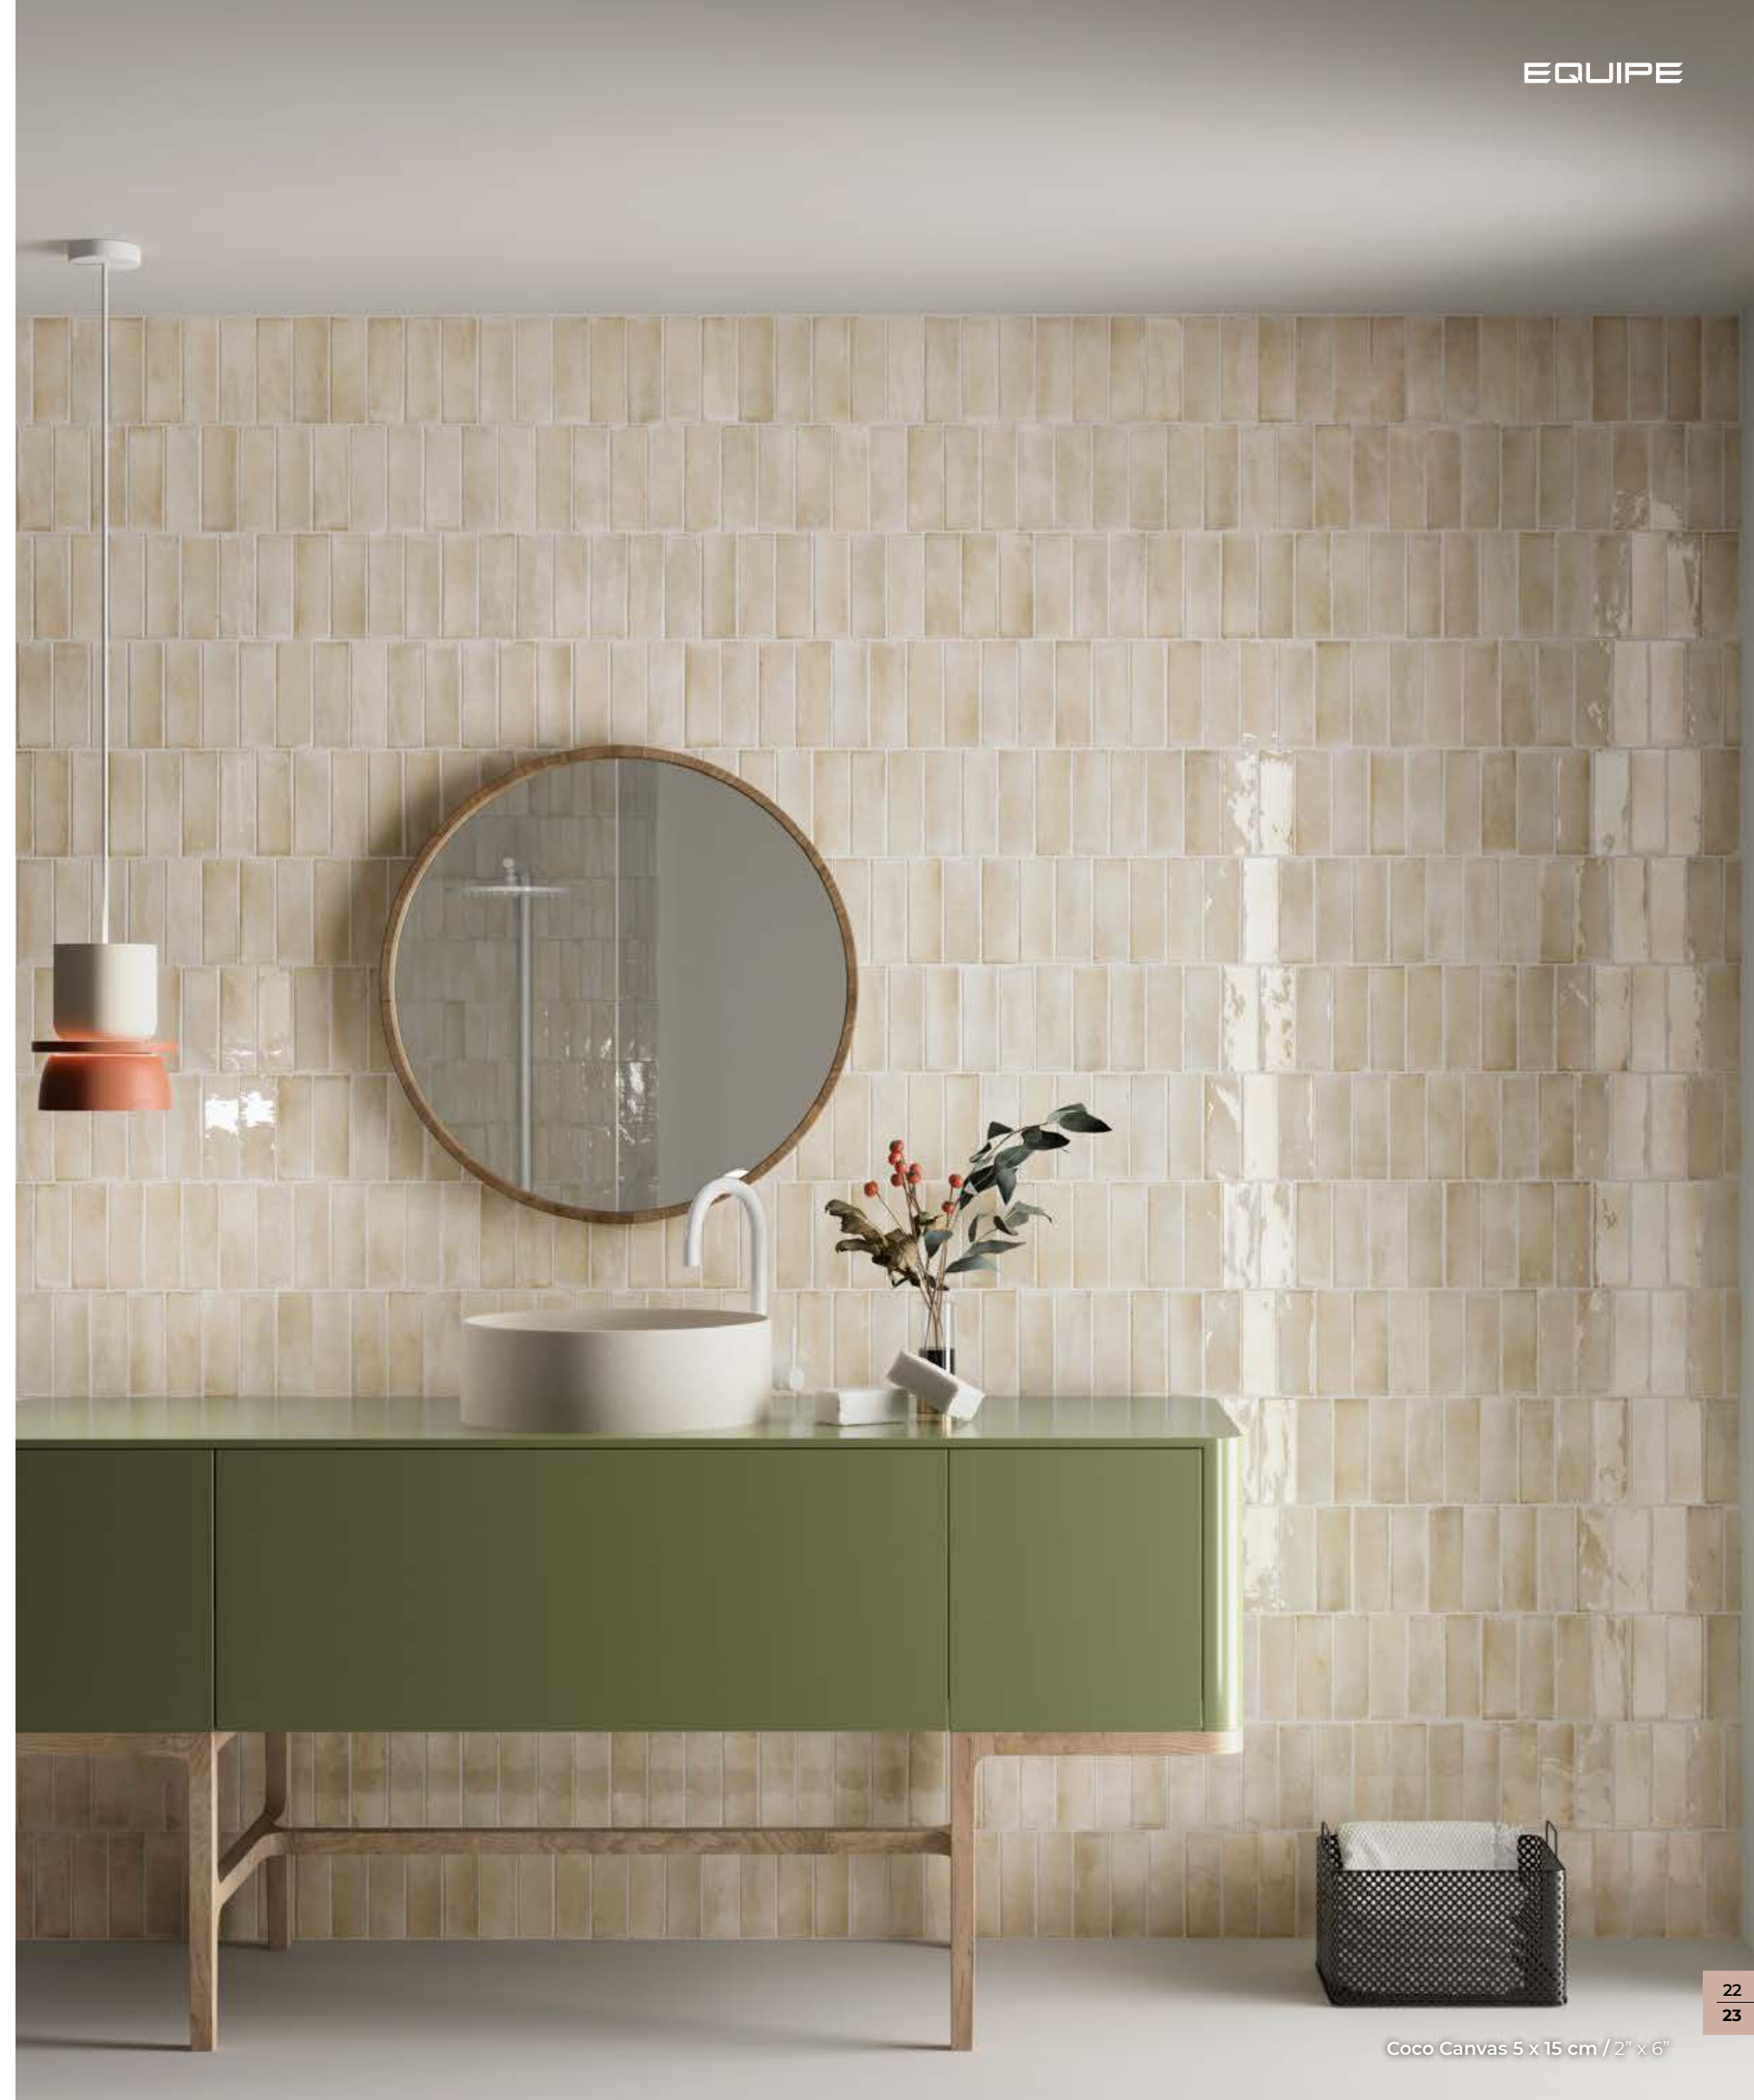

Coco Canvas 5 x 15 cm / 2" x 6"