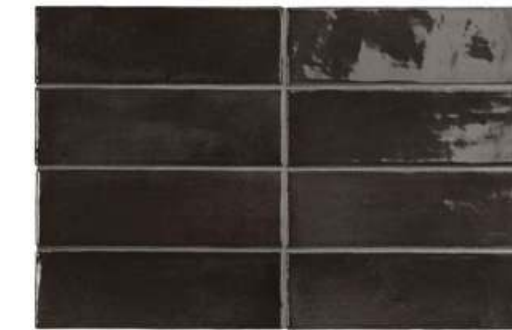

Blue Grass Matt
27979 EQ-10D

Blue Night Matt
27980 EQ-10D

Verd Matt
27983 EQ-10D

Blue Grass
27987 EQ-10D

Blue Night
27988 EQ-10D

Verd
27989 EQ-10D

Amber Grey Matt
27981 EQ-10D

Black Hat Matt
27982 EQ-10D

Amber Grey
27990 EQ-10D

Black Hat
27991 EQ-10D

Coco Black Hat 5 x 15 cm / 2" x 6"
 Urban Hexagon Natural 29,2 x 25,4 cm / 11½" x 10"

Coco Blue Grass 5 x 15 cm / 2" x 6" · Coco Blue Grass Matt 5 x 15 cm / 2" x 6"
 Kromatika White 11,6 x 10,1 cm / 4½" x 4"