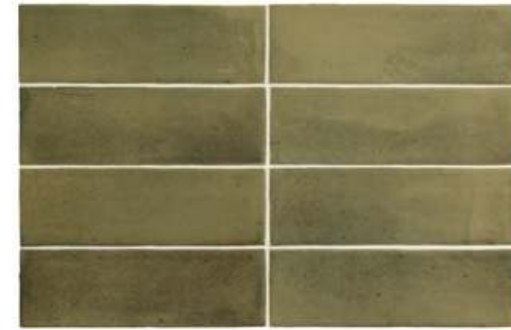

5 x 15 cm
2" x 6" |  

White Matt
27976 EQ-10D

Canvas Matt
27977 EQ-10D

Orchard Pink Matt
27978 EQ-10D

5 x 15 cm
2" x 6" |  

White
27984 EQ-10D

Canvas
27985 EQ-10D

Orchard Pink
27986 EQ-10D

Blue Grass Matt
27979 EQ-10D

Blue Night Matt
27980 EQ-10D

Verd Matt
27983 EQ-10D

Blue Grass
27987 EQ-10D

Blue Night
27988 EQ-10D

Verd
27989 EQ-10D

Amber Grey Matt
27981 EQ-10D

Black Hat Matt
27982 EQ-10D