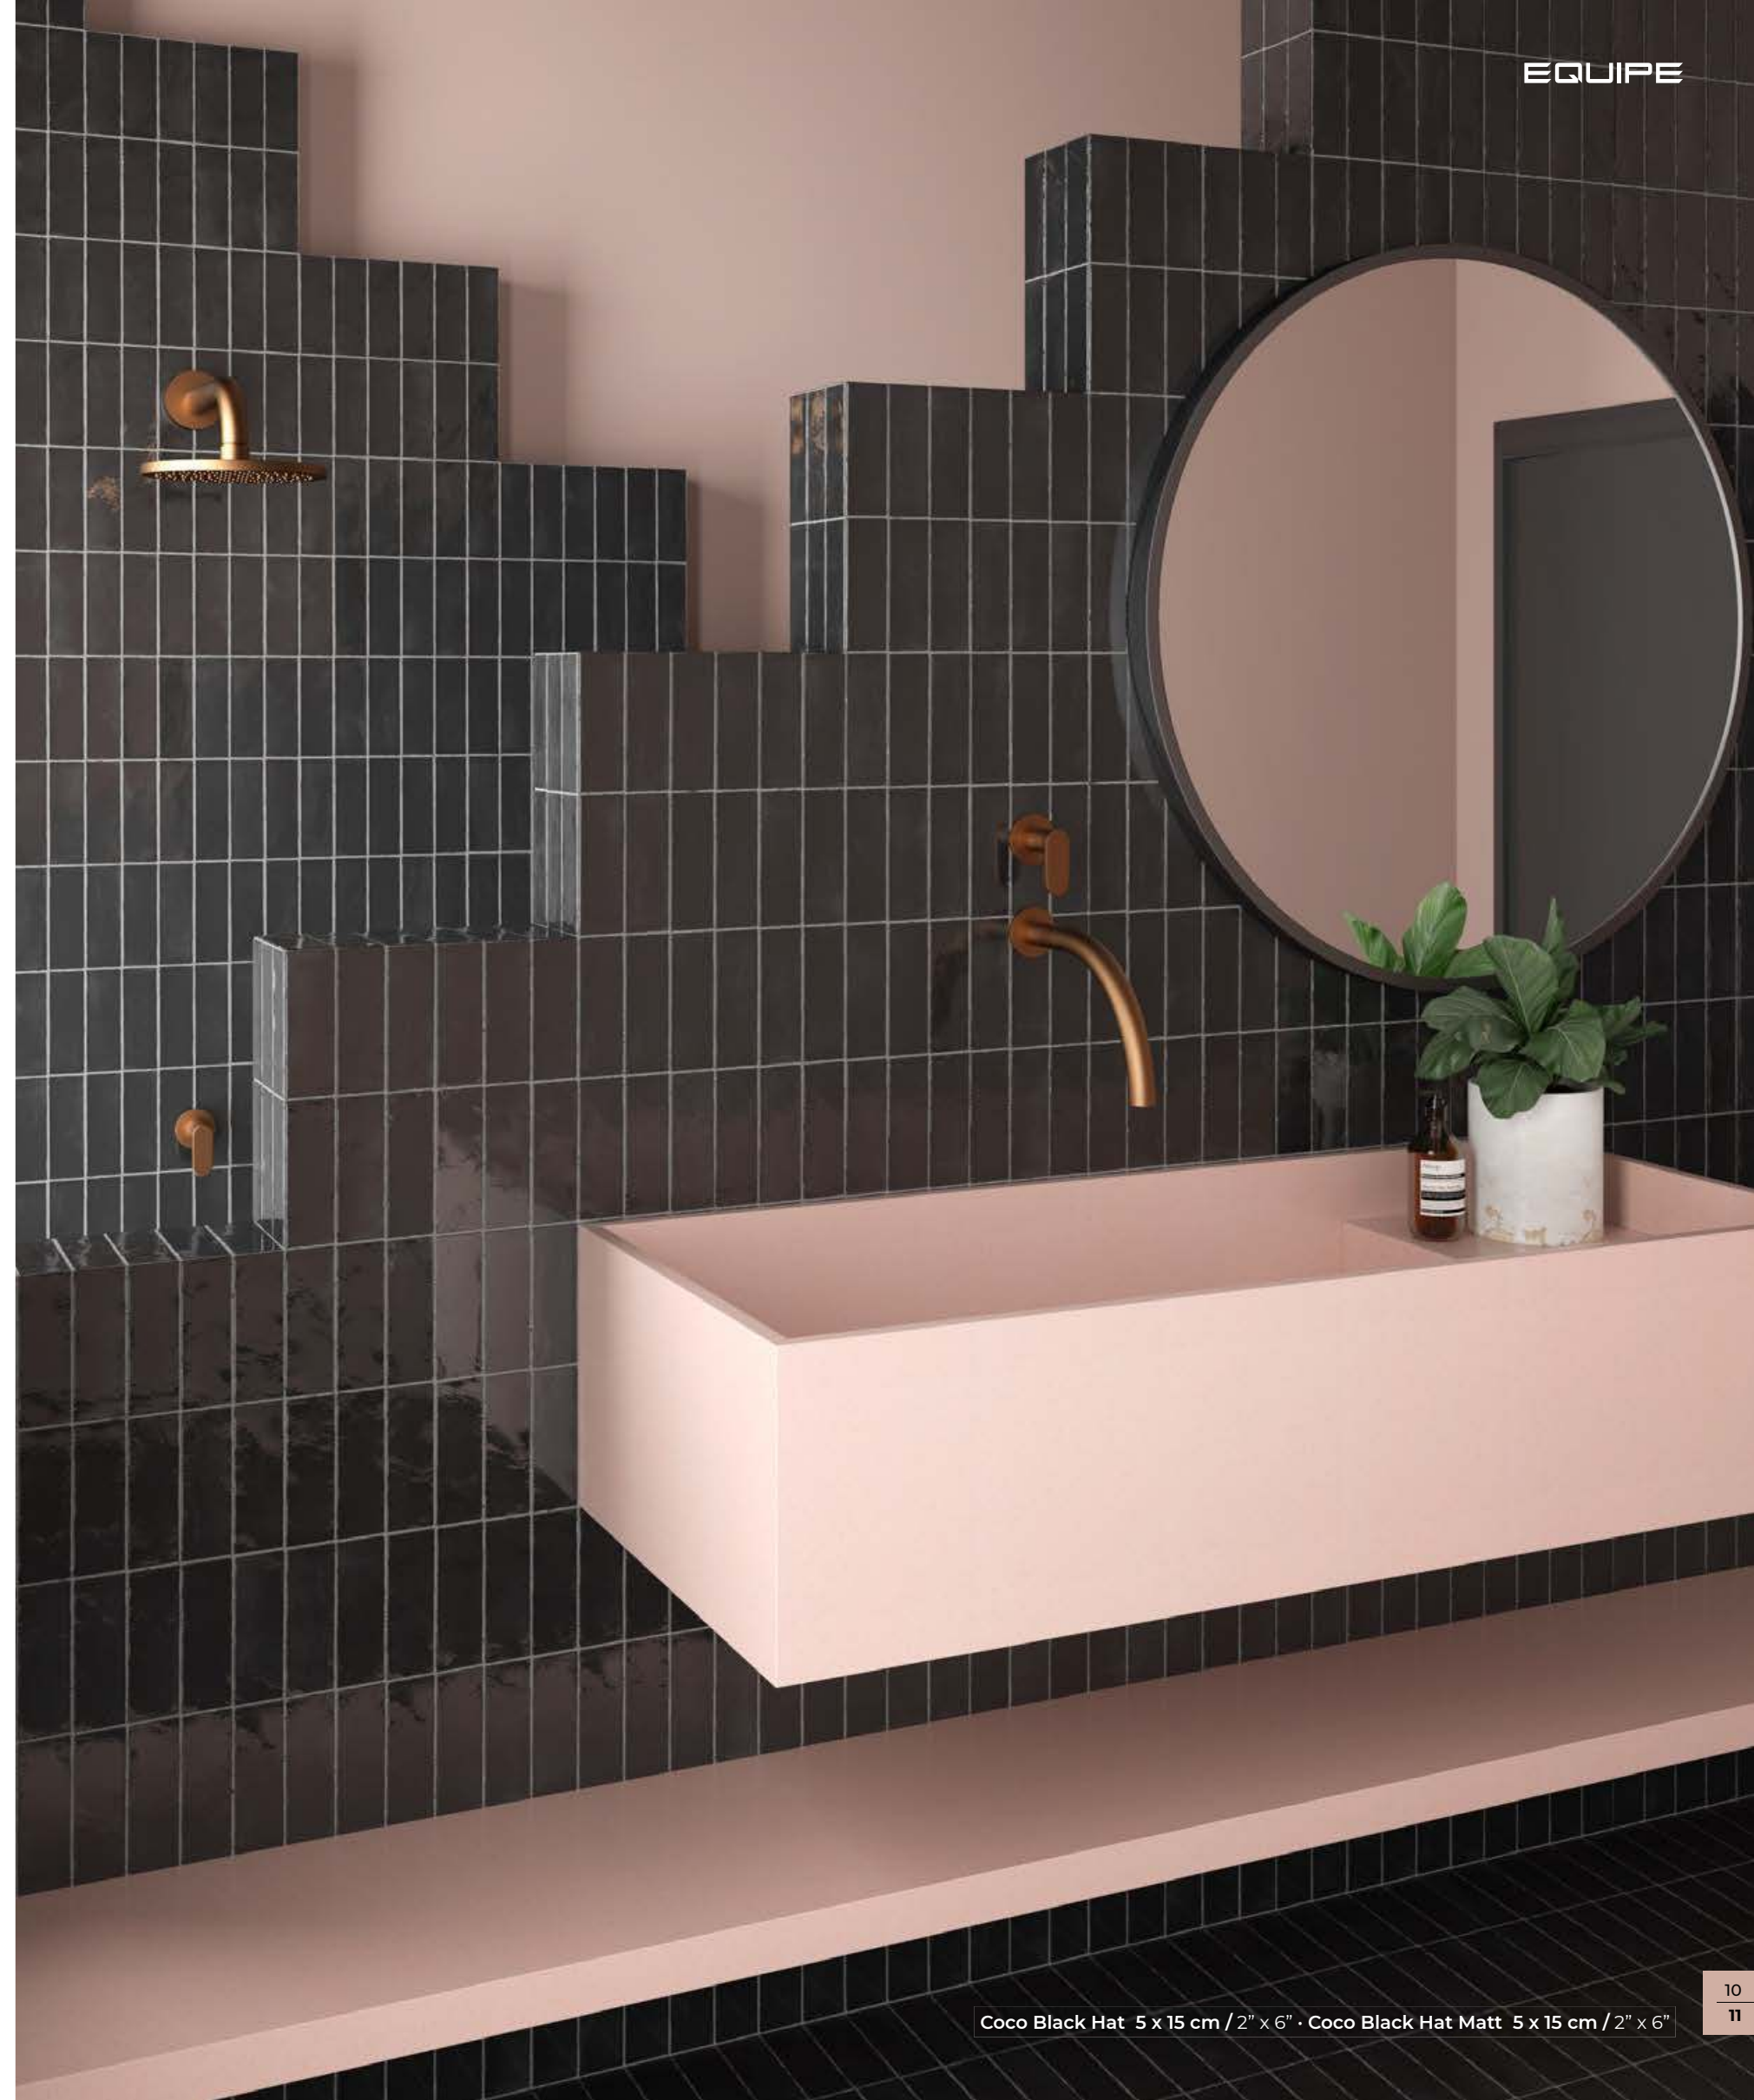

Coco Amber Grey Matt 5 x 15 cm / 2" x 6"

Coco Black Hat 5 x 15 cm / 2" x 6" · Coco Black Hat Matt 5 x 15 cm / 2" x 6"

Coco Blue Grass Matt 5 x 15 cm / 2" x 6"

Coco Blue Night 5 x 15 cm / 2" x 6"

Coco Amber Grey 5 x 15 cm / 2" x 6"