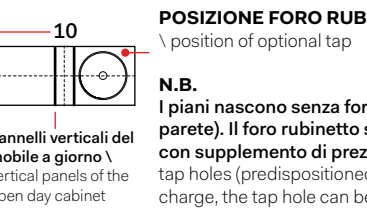

POSIZIONE FORO RUBINETTO OPZIONALE
position of optional tap

N.B. I piani nascono senza foro rubinetto (predisposizione rubinetto a parete). Il foro rubinetto sul piano può essere effettuato su richiesta con supplemento di prezzo. \ The countertops are produced without tap holes (predispositioned to wall taps). On request and for an extra charge, the tap hole can be positioned on the countertop.