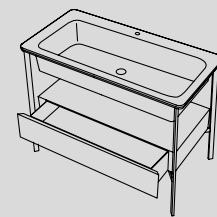

Catino Rettangolare

Vedi collezione / See collection pag. 68

Modelli disponibili
Available models

110 x 58,5 x h83

Catino Rettangolare 110 con cassetto
Catino Rettangolare 110 with drawer