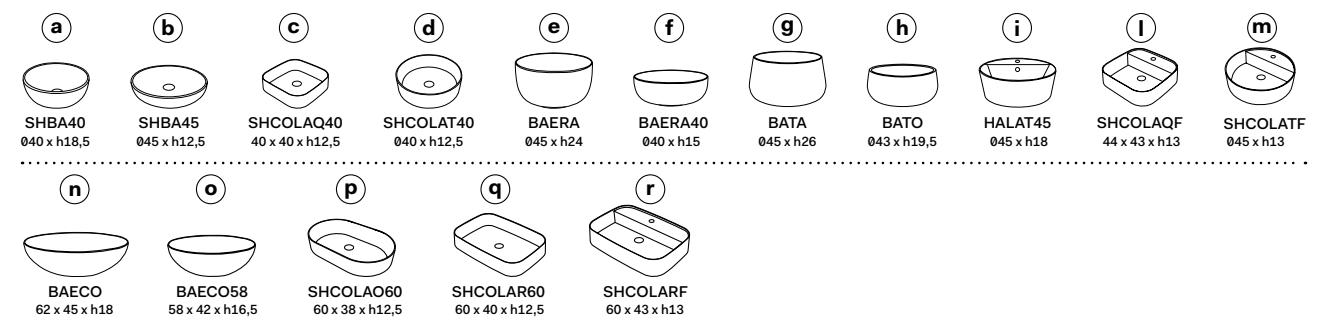

2. indica il lavabo \ indicate the washbasin **obbligatorio \ mandatory**