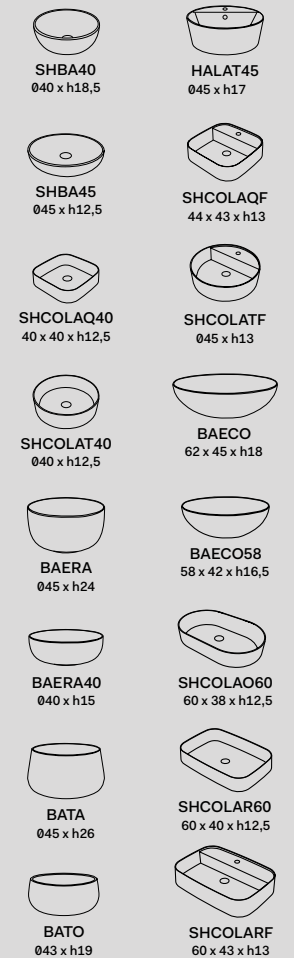

Piano in ceramica
Ceramic top

Colori/ Colors:
Le Terre di Cielo

- Talco
- Pomice
- Brina
- Basalto
- Lavagna
- Cemento
- Fango
- Cacao
- Arenaria
- Avena
- Lino
- Agave
- Muschio
- Polvere
- Cipria
- Canapa

Bianco Lucido \
Gloss White

Struttura per piano
Framework for top

Metallo - Verniciature
Metal - Coating

- Nero Matt
- Cemento

Portasciugamani
Towel rail

MUPSL

Metallo - Verniciature
Metal - Coating

- Nero Matt
- Cemento

Lavabi installabili
Washbasins available