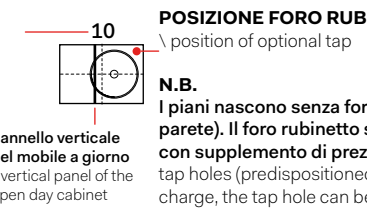

LEGENDA

* Il numero della **COMPOSIZIONE** che va riportato sul modulo d'ordine a pag. 69 definisce: \ The COMPOSITION number, that you must indicate on the Order Module on page 69, defines:

- misura del mobile \ cabinet measurements
- posizione del lavabo \ washbasin position
- posizione del foro rubinetto opzionale \ position of optional tap hole

POSIZIONE FORO RUBINETTO OPZIONALE
position of optional tap

N.B. I piani nascono senza foro rubinetto (predisposizione rubinetto a parete). Il foro rubinetto sul piano può essere effettuato su richiesta con supplemento di prezzo. \ The countertops are produced without tap holes (predispositioned to wall taps). On request and for an extra charge, the tap hole can be positioned on the countertop.

LEGENDA

* Il numero della **COMPOSIZIONE** che va riportato sul modulo d'ordine a pag. 69 definisce: \ The COMPOSITION number, that you must indicate on the Order Module on page 69, defines:

- misura del mobile \ cabinet measurements
- posizione del lavabo \ washbasin position
- posizione del foro rubinetto opzionale \ position of optional tap hole