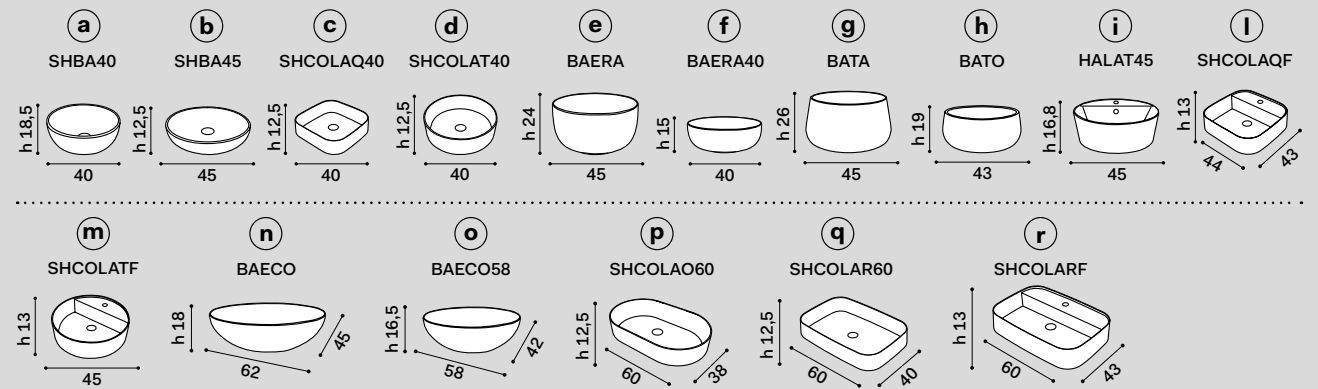

misura mobile countertop measurements	lavabi washbasins	composizioni * compositions
50 x 48 x h39	a b d e f g h	4 5
	i m	6 N.B. 6: composizione possibile solo con rubinetto sul lavabo composition only possible with tap on washbasin
	c	7 N.B. 7: composizione possibile solo con rubinetto a parete composition only possible with wall-mounted tap
	l	8 N.B. 8: composizione possibile solo con rubinetto a parete, senza foro rubinetto sul lavabo composition only possible with wall-mounted tap, without tap hole on washbasin