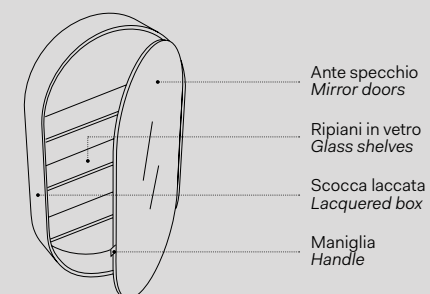

Laccature scocca Box lacquering

- Nero Matt / Matt Black
- Bronzo Spazzolato / Brushed Bronze
- Cemento

Colori/ Colors:
Le Acque di Cielo

- Oltremare
- Smeraldo
- Alga
- Corallo
- Ninfea
- Anemone

Installazione Installation

Sospesa
wall-hung

N.B.: Non reversibile / Non reversible