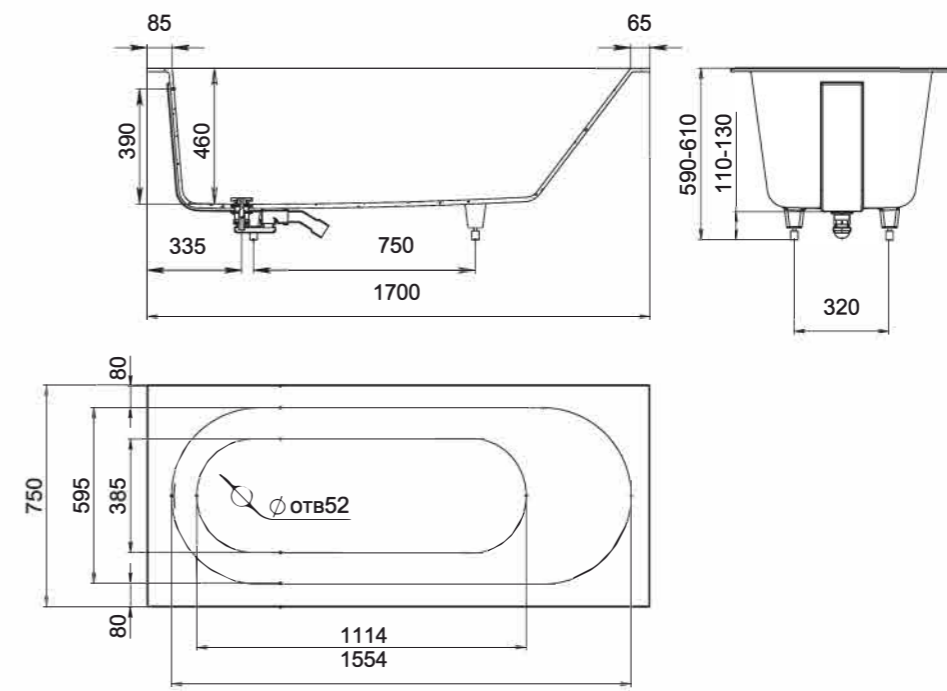

Размеры 170: 1700x750x600
Размеры 180: 1800x800x600

ORNELLA KIT — это встраиваемая ванна с овальной округлой чашей, которая идеально вписывается в пространство от стены до стены в ванных комнатах небольших размеров. Мы создали ванну ORNELLA KIT с более мягкой формой для тех, кто хочет добиться минимализма в ванной. Модель из материала S-Sense предусматривает дополнение литыми экранами. Удобная форма чаши комфортно фиксирует спину. Размеры ORNELLA KIT подходят даже для людей с ростом и комплекцией выше среднего.