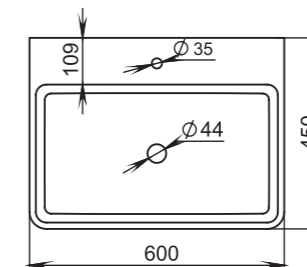

РАКОВИНЫ НАВЕСНЫЕ / НАКЛАДНЫЕ

OTTAVIA

Размеры:
600x450x133

Материал:
S-Stone
Вес:
17 кг