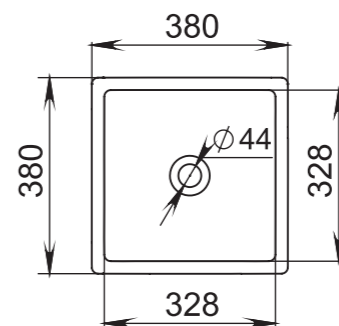

104

Размеры:
545x345x100

Материал:
S-Sense / S-stone
Вес:
7 кг

CALLISTA

105

Размеры:
370x370x85

Материал:
S-Sense / S-stone

Вес:
4 кг

CALLISTA

107

Размеры:
575x350x90

Материал:
S-Sense / S-stone

Вес:
8 кг

CALLISTA

106

Размеры:
560x335x150

Материал:
S-Sense / S-stone

Вес:
7,5 кг

CALLISTA

108

Размеры:
380x380x85

Материал:
S-Sense / S-stone

Вес:
7 кг

CALLISTA