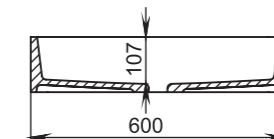

РАКОВИНЫ НАВЕСНЫЕ / НАКЛАДНЫЕ

OTTAVIA

Размеры:
600x450x133

Материал:
S-Stone
Вес:
17 кг