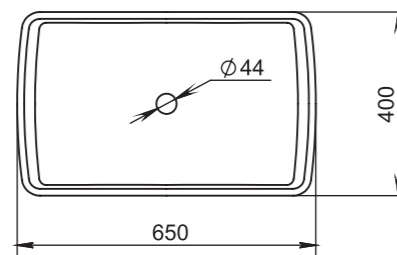

OTTAVIA

Размеры:
600x450x133

Материал:
S-Stone
Вес:
17 кг

GLORIA

312

Размеры:
650x400x145

Материал:
S-Stone
Вес:
13 кг

SONATA