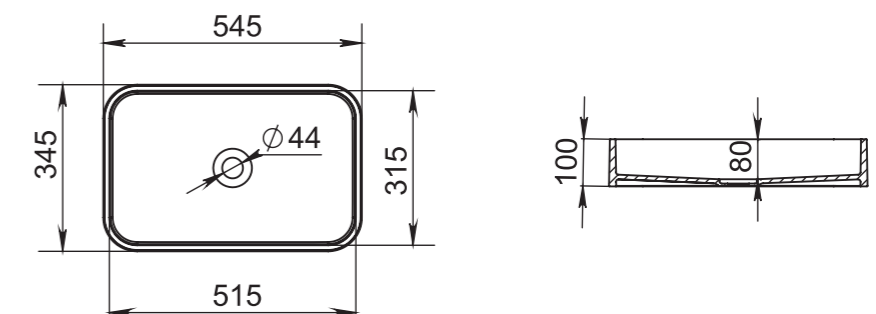

CALLISTA

104

Размеры:
545x345x100

Материал:
S-Sense / S-stone
Вес:
7 кг