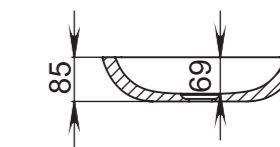

Материал:
S-Sense / S-stone

Вес:
7,5 кг

CALLISTA

108

Размеры:
380x380x85

Материал:
S-Sense / S-stone

Вес:
7 кг

CALLISTA