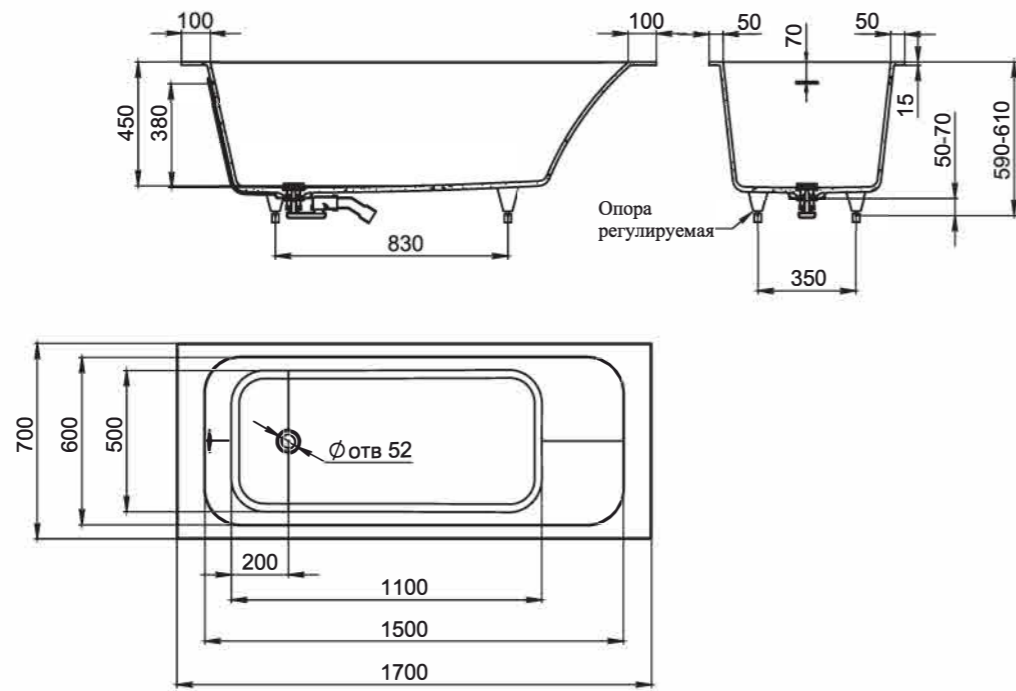

Размеры 160: 1600x700x600
Размеры 170: 1700x700x600

Размеры 180: 1800x800x600

Классическая встраиваемая ванна с прямоугольной чашей. Её выбирают для небольших ванных комнат или истинные приверженцы консервативного стиля в интерьерах. При выборе ванны из материала S-Sense ее можно дополнить минималистичными цельнолитыми экранами. В базовую комплектацию включен интегрированный слив-перелив, сифон и донный клапан. ORLANDO KIT — одна из самых популярных моделей, поэтому представлена в трех размерах 160, 170 и 180 см в длину. А за счёт оптимальной ширины и глубины 45 см ванна имеет большое внутреннее пространство и подходит обладателям крупной комплекции. Наклон спинки разработан для комфортного полужележащего положения тела. Ванны ORLANDO KIT — идеальное сочетание комфорта и практичности по низкой цене.