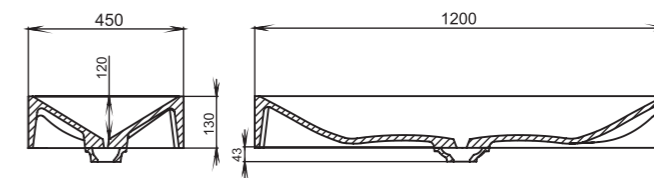

SONATA

Размеры:
1200x450x130

Материал:
S-Stone
Вес:
35 кг