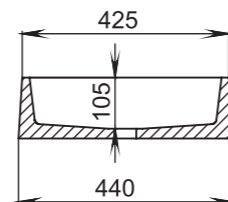

309

Размеры:
480x380x120

Материал:
S-Stone
Вес:
11 кг

GLORIA

308

Размеры:
495x445x150

Материал:
S-Stone
Вес:
11 кг

GLORIA

310

Размеры:
425x425x155

Материал:
S-Stone
Вес:
10 кг

GLORIA

311

Размеры:
560x440x125

Материал:
S-Stone
Вес:
20 кг

РАКОВИНЫ НАВЕСНЫЕ / НАКЛАДНЫЕ