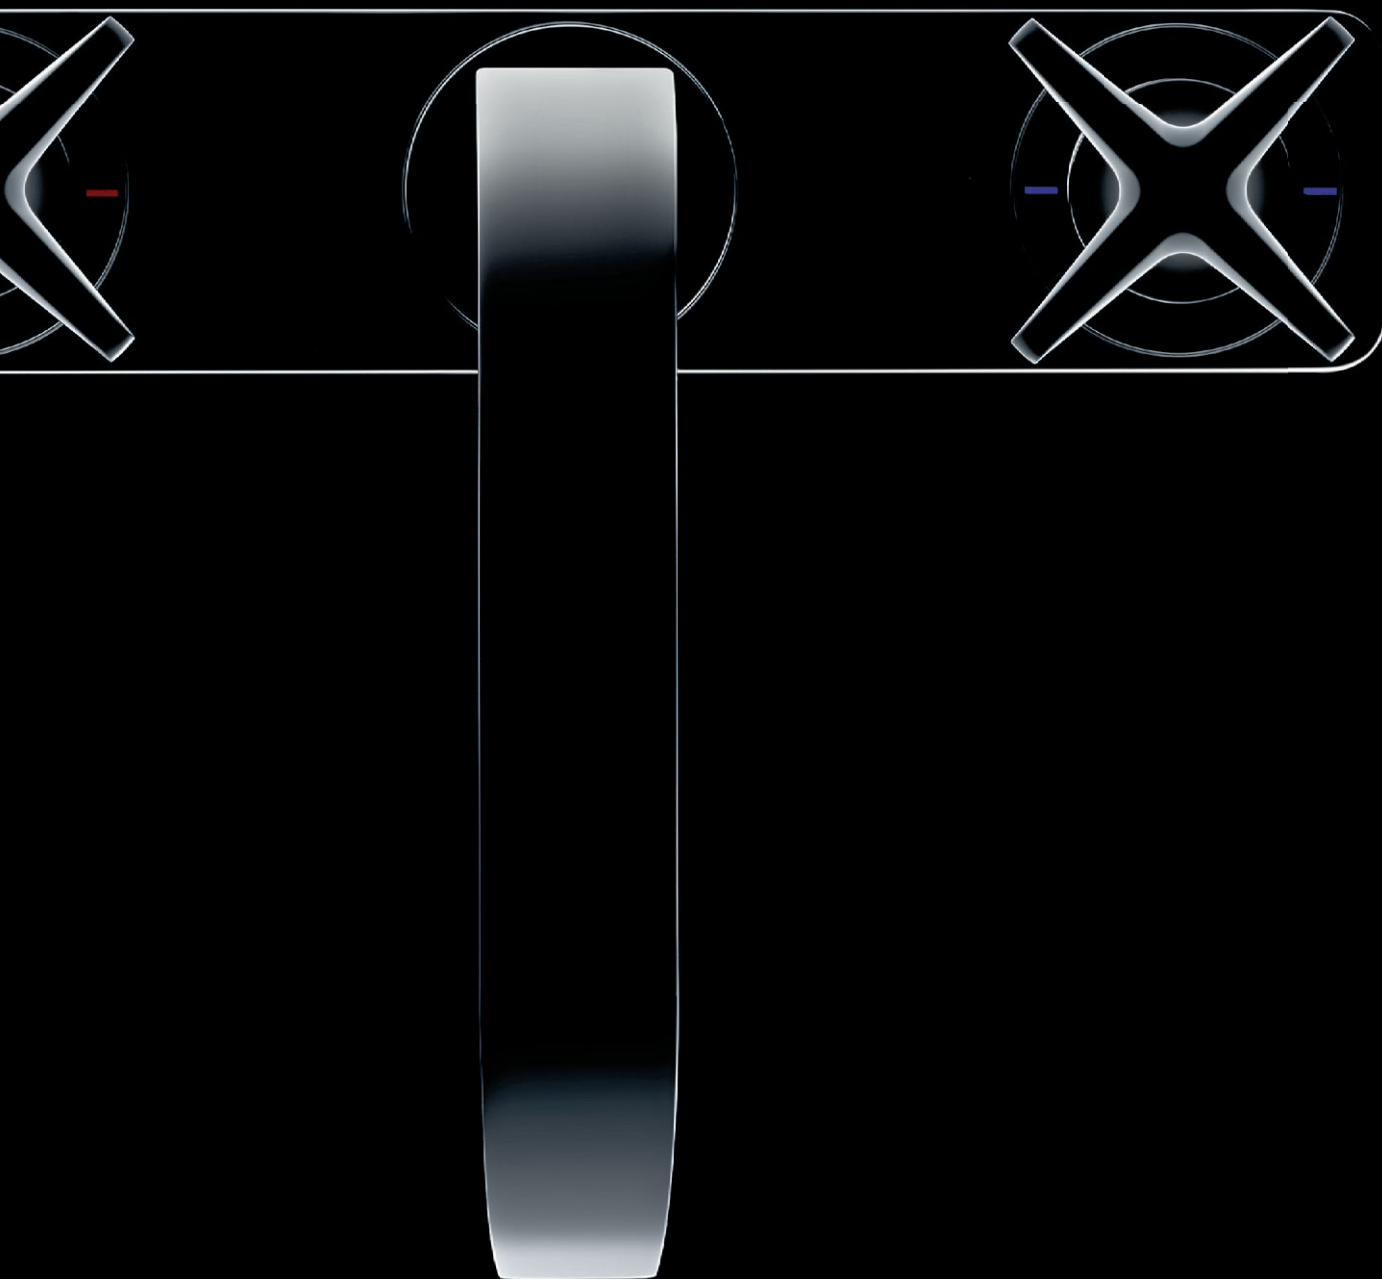

Как показать всю роскошь воды в зоне умывания? С помощью точно выверенной формы поверхностей и граней, которые гармонично сочетаются с мягкими скругленными линиями. С помощью классических форм, например, элегантных крестообразных рукояток. Ведь ваш смеситель обязан приносить удовольствие!