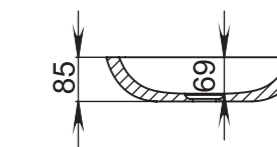

CALLISTA

108

Размеры:
380x380x85

Материал:
S-Sense / S-stone

Вес:
7 кг