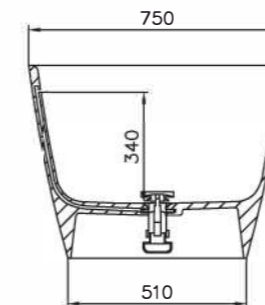

DIVA

Размеры:
1780x855x600

Мы учли пожелания заказчиков, изучили последние тренды и создали модель DIVA. DIVA — большая отдельно стоящая ванна, которая в сочетании с правильно подобранной фурнитурой и сантехникой станет главным акцентом спокойного интерьера. DIVA — одна из самых удобных моделей в нашей линейке. Овальная форма и плавный угол наклона чаши специально сконструирована архитектурным бюро Salini так, чтобы обеспечивать спине максимальную поддержку. Благодаря этому сразу при погружении в ванну, независимо от положения сидя или лёжа, уходит напряжение, и тело расслабляется. А на небольшой выступ-полочку можно поставить не только косметику, но и бокал вина. В ванной DIVA прямое длинное и широкое дно 120 см на 53 см, вверху ширина чаши — 85 см. Это делает ванну удобной для того, чтобы принимать её вдвоём.

SOFIA

Размеры:
1600x750x590

Мы создали новую ванну SOFIA, вдохновившись гармонией и исключительным удобством ванны NOEMI. Отдельно стоящая ванна SOFIA — это новая классическая модель, дизайн которой разработан так, чтобы вписываться в любой интерьер. Лаконичная форма, изящные простые линии, ничего лишнего — всё это про ванну SOFIA. Благодаря компактным размерам эта модель поможет сберечь место в ванной комнате. SOFIA подойдёт для людей со средним и немного выше среднего ростом, в ней комфортно лежать и сидеть благодаря плавному наклону и округлой форме спинок чаши.

Вид сверху

Вид снизу