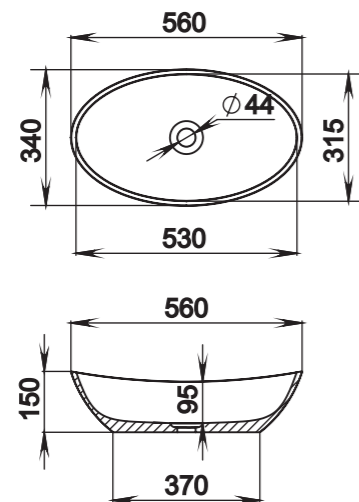

# CALLISTA

101

**Размеры:**  
580x345x140

**Материал:**  
S-Sense / S-stone  
**Вес:**  
6 кг

СЕТ С ВАННОЙ **PAOLA**  
BASSA

# CALLISTA

102

**Размеры:**  
575x350x85

**Материал:**  
S-Sense / S-stone  
**Вес:**  
7 кг

# CALLISTA

103

**Размеры:**  
575x350x85

**Материал:**  
S-Sense / S-stone  
**Вес:**  
7 кг

СЕТ С ВАННОЙ **NOEMI**

# CALLISTA

104

**Размеры:**  
545x345x100

**Материал:**  
S-Sense / S-stone  
**Вес:**  
7 кг