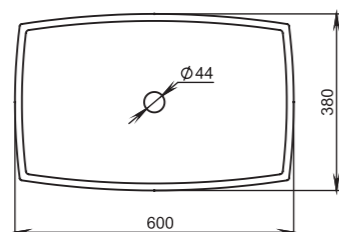

GLORIA

304

Размеры:
600x380x150

Материал:
S-Stone
Вес:
13 кг