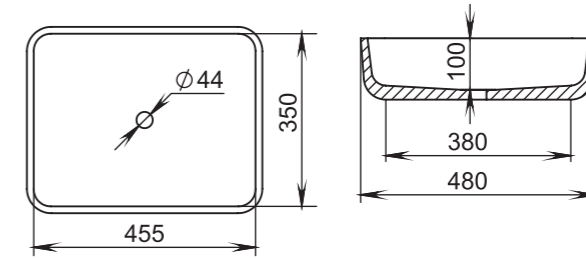

GLORIA

309

Размеры:
480x380x120

Материал:
S-Stone
Вес:
11 кг