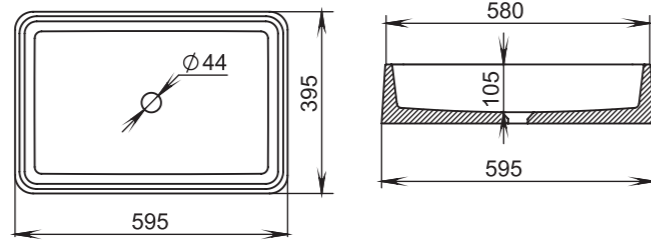

GLORIA

307

Размеры:
595x395x125

Материал:
S-Stone
Вес:
20 кг