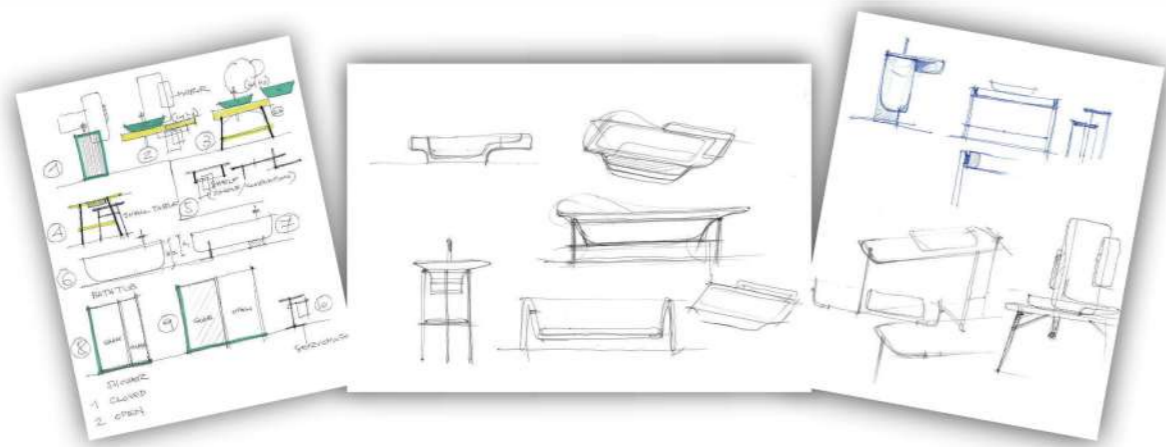

Маурицио Мандзони известен своими работами в сфере промышленного дизайна для ведущих итальянских и международных брендов, таких как Cantori, Natuzzi, Roche Bobois. Среди его проектов — архитектура, дизайн интерьеров, мебели и тканей, проектирование яхт. В 2020 году дизайн-бюро Maurizio Manzoni разработало для Salini коллекцию сантехники и мебели для ванной комнаты. Название коллекции Ninfea переводится с итальянского, как «кувшинка» — нежный и в то же время сильный цветок. Такими получились ванна с раковиной и аксессуарами. Запоминающиеся, необычные модели внесут гармонию и красоту итальянского дизайна в вашу ванную комнату.