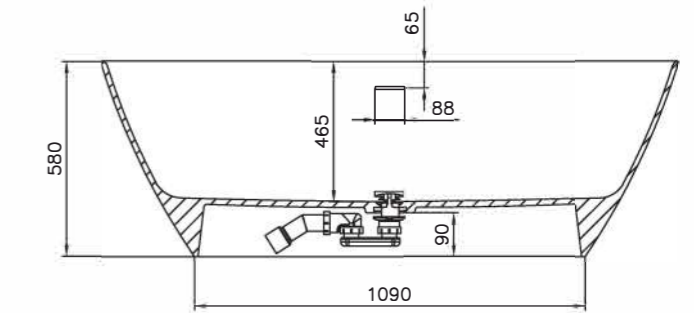

DIVA

Размеры:
1780x855x600

Мы учли пожелания заказчиков, изучили последние тренды и создали модель DIVA. DIVA — большая отдельно стоящая ванна, которая в сочетании с правильно подобранной фурнитурой и сантехникой станет главным акцентом спокойного интерьера. DIVA — одна из самых удобных моделей в нашей линейке. Овальная форма и плавный угол наклона чаши специально сконструирована архитектурным бюро Salini так, чтобы обеспечивать спине максимальную поддержку. Благодаря этому сразу при погружении в ванну, независимо от положения сидя или лёжа, уходит напряжение, и тело расслабляется. А на небольшой выступ-полочку можно поставить не только косметику, но и бокал вина. В ванной DIVA прямое длинное и широкое дно 120 см на 53 см, вверху ширина чаши — 85 см. Это делает ванну удобной для того, чтобы принимать её вдвоём.

SOFIA

Размеры:
1600x750x590

Мы создали новую ванну SOFIA, вдохновившись гармонией и исключительным удобством ванны NOEMI. Отдельно стоящая ванна SOFIA — это новая классическая модель, дизайн которой разработан так, чтобы вписываться в любой интерьер. Лаконичная форма, изящные простые линии, ничего лишнего — всё это про ванну SOFIA. Благодаря компактным размерам эта модель поможет сберечь место в ванной комнате. SOFIA подойдёт для людей со средним и немного выше среднего ростом, в ней комфортно лежать и сидеть благодаря плавному наклону и округлой форме спинок чаши.

Вид сверху

Вид снизу