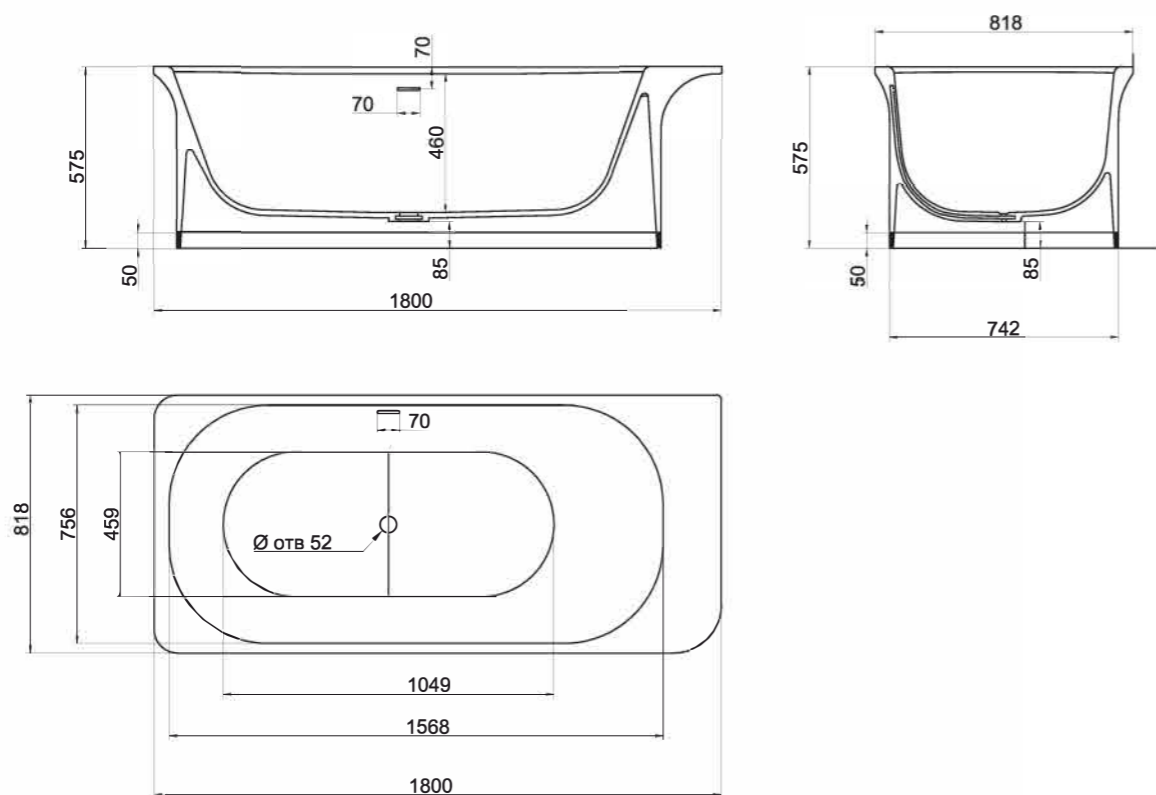

Ninfea — новая коллекция сантехники от итальянского дизайн-бюро Maurizio Manzoni. Образ Ninfea, «водяной лилии», отражен в дизайне ванн и раковин, которые изгибаются и парят над поверхностью воды, словно цветы и листья кувшинки. Уникальный материал S-Shine на основе прозрачной или цветной эпоксидной смолы визуальнo усиливает этот парящий эффект. Силуэт ванны позволяет удобно расслабиться во время водных процедур. Характерный дизайн предметов коллекции поддержан аксессуарами. В дальнейшем коллекция будет дополнена новыми моделями.