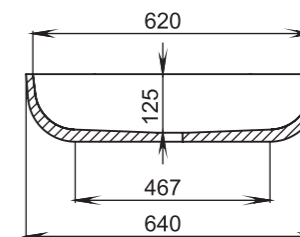

GLORIA

305

Размеры:
640x385x145

Материал:
S-Stone
Вес:
13 кг