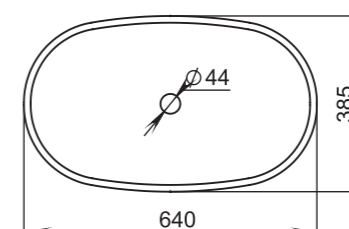

GLORIA

305

Размеры:
640x385x145

Материал:
S-Stone
Вес:
13 кг