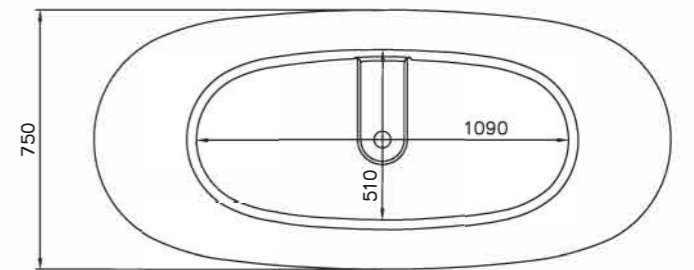

# SOFIA

**Размеры:**  
1600x750x590

Мы создали новую ванну SOFIA, вдохновившись гармонией и исключительным удобством ванны NOEMI. Отдельно стоящая ванна SOFIA — это новая классическая модель, дизайн которой разработан так, чтобы вписываться в любой интерьер. Лаконичная форма, изящные простые линии, ничего лишнего — всё это про ванну SOFIA. Благодаря компактным размерам эта модель поможет сберечь место в ванной комнате. SOFIA подойдёт для людей со средним и немного выше среднего ростом, в ней комфортно лежать и сидеть благодаря плавному наклону и округлой форме спинок чаши.

Вид сверху

Вид снизу