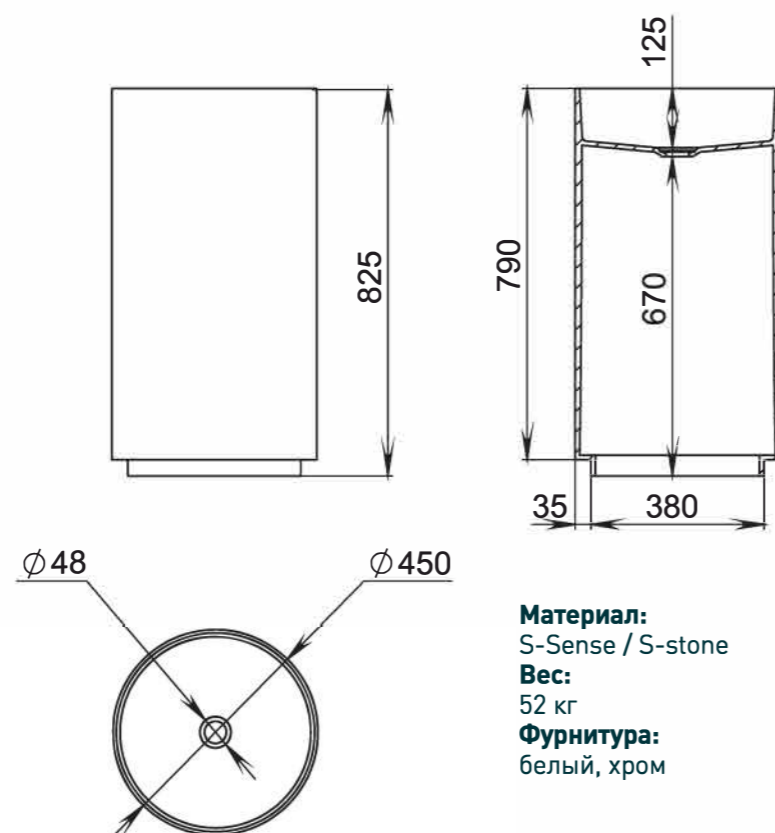

Ванную комнату сложно себе представить без самого главного ее элемента — раковины. С течением времени внешний вид раковин, их форма и конструкция менялись с целью обеспечить большую эстетичность и удобство. Представляем вам напольную раковину ARMONIA, стильный экземпляр, востребованная форма и возможность исполнения в любой цветовой гамме.