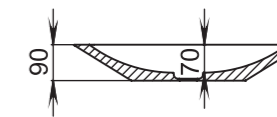

CALLISTA

107

Размеры:
575x350x90

Материал:
S-Sense / S-stone

Вес:
8 кг