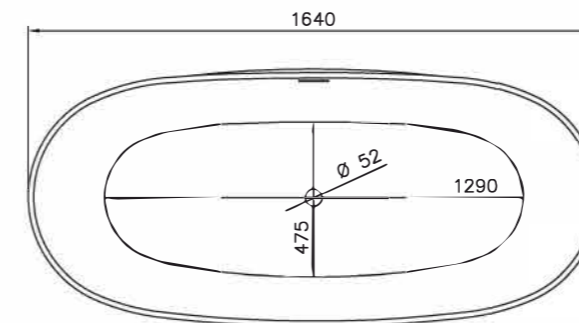

Мы создали новую ванну SOFIA, вдохновившись гармонией и исключительным удобством ванны NOEMI. Отдельно стоящая ванна SOFIA — это новая классическая модель, дизайн которой разработан так, чтобы вписываться в любой интерьер. Лаконичная форма, изящные простые линии, ничего лишнего — всё это про ванну SOFIA. Благодаря компактным размерам эта модель поможет сберечь место в ванной комнате. SOFIA подойдёт для людей со средним и немного выше среднего ростом, в ней комфортно лежать и сидеть благодаря плавному наклону и округлой форме спинок чаши.

Вид сверху