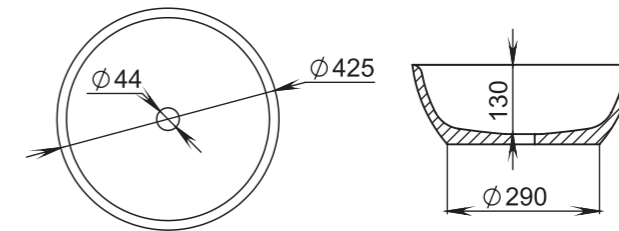

GLORIA

310

Размеры:
425x425x155

Материал:
S-Stone
Вес:
10 кг