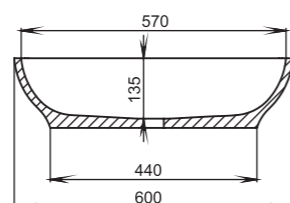

GLORIA

304

Размеры:
600x380x150

Материал:
S-Stone
Вес:
13 кг