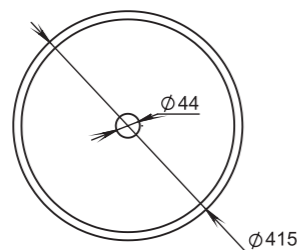

GLORIA

303

Размеры:
415x415x150

Материал:
S-Stone
Вес:
9 кг