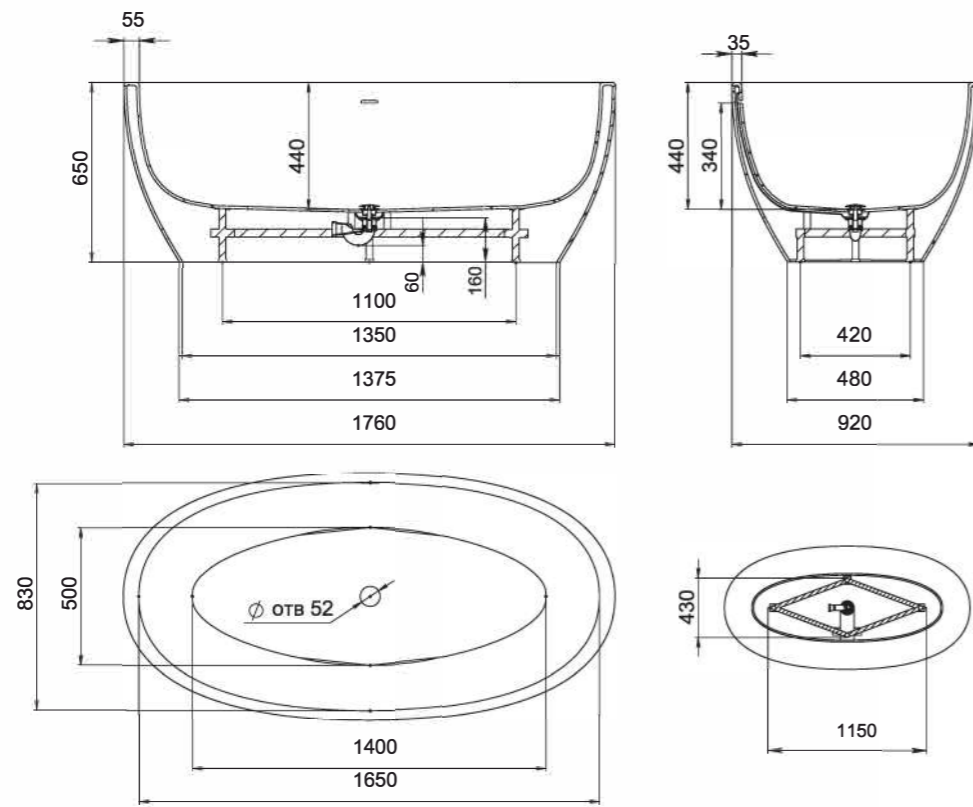

LUCE — большая отдельно стоящая ванна с глубокой чашей. При создании дизайна архитектурное бюро Salini вдохновлялось идеей кокона, в который можно полностью погрузиться, спрятаться от суетливого внешнего мира и почувствовать себя дома в своей ванной комнате максимально защищенным.

Высота, длина и глубина спроектированы в таком соотношении, чтобы в ванне можно было полностью погрузиться в воду даже людям с ростом выше среднего. Дно ванны широкое и прямое, угол наклона спинок небольшой, что позволяет не только удобно лежать в ней, но и комфортно сидеть, даже вдвоём.