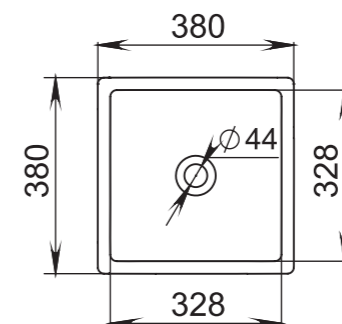

# CALLISTA

106

**Размеры:**  
560x335x150

**Материал:**  
S-Sense / S-stone

**Вес:**  
7,5 кг

# CALLISTA

108

**Размеры:**  
380x380x85

**Материал:**  
S-Sense / S-stone

**Вес:**  
7 кг