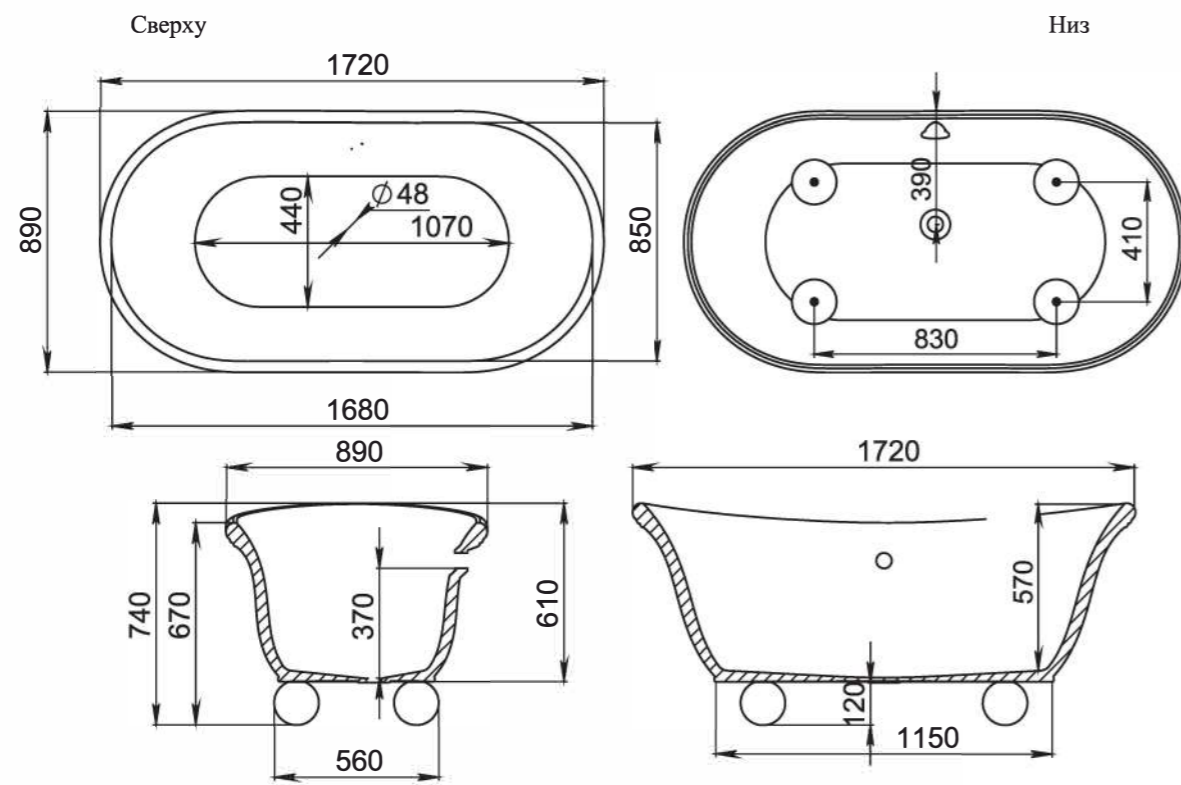

# DIVA

**Размеры:**  
1780x855x600

Мы учли пожелания заказчиков, изучили последние тренды и создали модель DIVA. DIVA — большая отдельно стоящая ванна, которая в сочетании с правильно подобранной фурнитурой и сантехникой станет главным акцентом спокойного интерьера. DIVA — одна из самых удобных моделей в нашей линейке. Овальная форма и плавный угол наклона чаши специально сконструирована архитектурным бюро Salini так, чтобы обеспечивать спине максимальную поддержку. Благодаря этому сразу при погружении в ванну, независимо от положения сидя или лёжа, уходит напряжение, и тело расслабляется. А на небольшой выступ-полочку можно поставить не только косметику, но и бокал вина. В ванной DIVA прямое длинное и широкое дно 120 см на 53 см, вверху ширина чаши — 85 см. Это делает ванну удобной для того, чтобы принимать её вдвоём.

Форма чаши с небольшим углом наклона располагает к комфортному принятию ванны в положении сидя. Длина прямого дна — 148 см, ширина 58 см, благодаря этому ванна подходит высоким людям, людям с крупной комплекцией или для купания детей.

# ALBA

**Размеры:**  
1720x890x740

Отдельно стоящая ванна на ножках в форме шара из хромированной стали.  
ALBA — это смелое сочетание классического итальянского стиля и современности. Форма чаши погружает в XVIII век, а цельнолитые ножки-шары воплощают современный подход к дизайну сантехники. Этот контраст и создаёт гармонию геометрии и чистоты, которую предпочитают люди с утонченным вкусом.  
Зеркальная поверхность ножек создаёт иллюзию парения ванны. В чаше в форме бутона с мягкими изгибами удобно лежать или сидеть, разместив руки на бортиках ванны, людям с ростом до 188 см комфортно выпрямлять ноги.