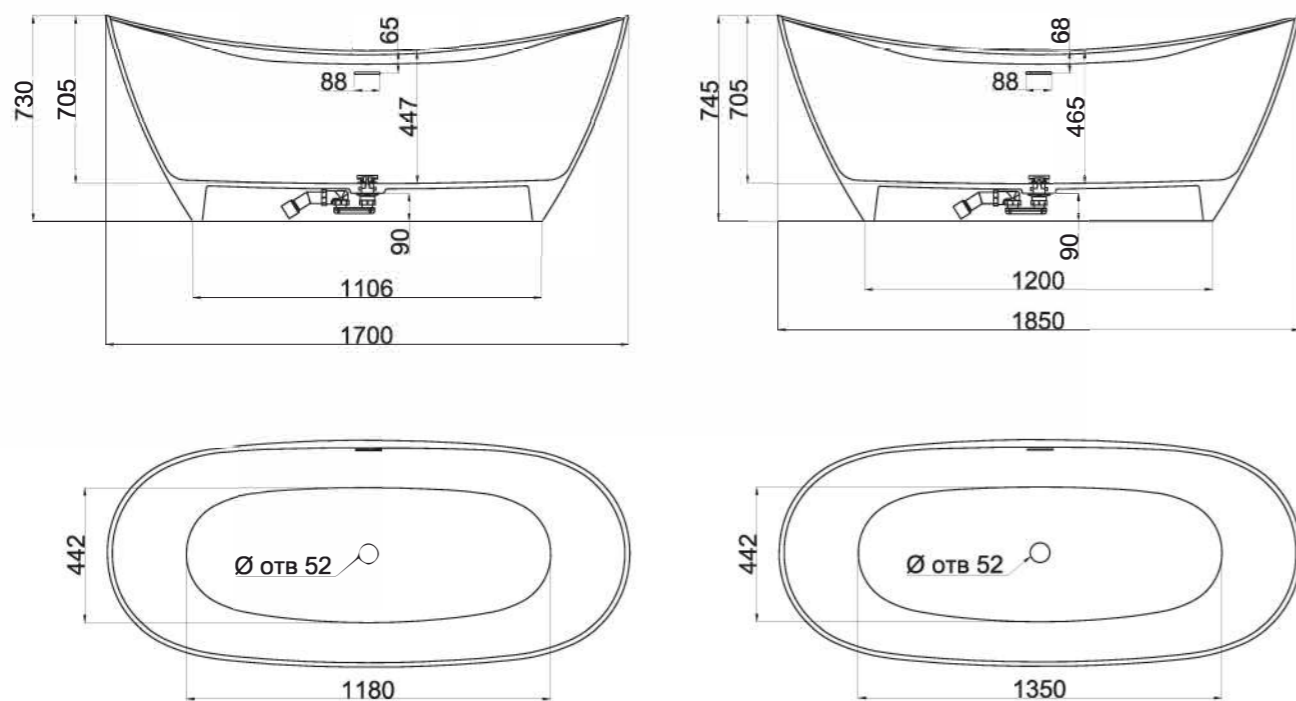

## BASSA 160, 172

**Размеры 160:** 1600x770x540  
**Размеры 172:** 1720x827x578

Отдельно стоящая ванна с изящным ассиметричным дизайном. Эстетичная и функциональная форма, не обременённая избыточными деталями, создаёт уют и гармонию в ванной комнате. Яйцеобразная форма с разной шириной и наклоном чаши позволяет выбрать для себя наиболее комфортную сторону для релаксации — обладатели узкой спины выбирают более вытянутую узкую сторону, люди с большой спиной предпочитают лежать с широкой стороны. Длина дна ванны PAOLA BASSA 110 см — благодаря этому люди с ростом до 185 см могут принимать ванну с выпрямленными ногами. Подойдёт тем, кто предпочитает отдыхать наедине с собой. Для установки PAOLA BASSA требуется подиум или углубление в полу не менее 5 см.

## 170, 185

**Размеры 170:**  
1700x750x730

**Размеры 185:**  
1850x780x680

Большая изысканная отдельно стоящая, ставшая культовой ванна, одна из самых крупных по глубине и внутренней вместимости. В ней можно принимать ванну вдвоём — размер чаши позволяет разместиться с максимальным комфортом. Архитектурное бюро специально разработало дизайн чаши таким образом, чтобы на бортики ванны можно было удобно положить руки. Невероятно удобная внутри, она мгновенно настраивает на расслабление и отдых. В ванной прямое длинное широкое дно и высокие бортики, поэтому она подойдёт тем, у кого рост или комплекция больше среднего.