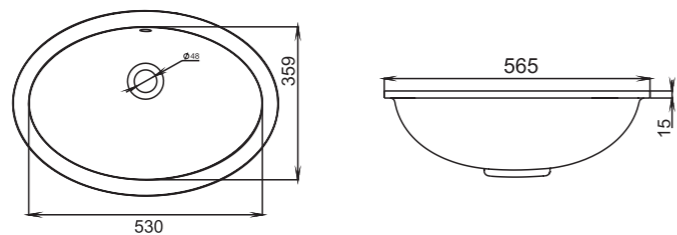

CALLISTA

109 ВСТРАИВАЕМАЯ
РАКОВИНА

Размеры:
565x394x182

Материал:
S-Sense / S-stone