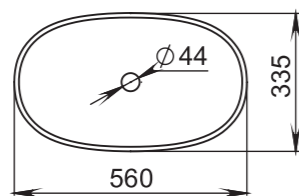

CALLISTA

106

Размеры:
560x335x150

Материал:
S-Sense / S-stone

Вес:
7,5 кг