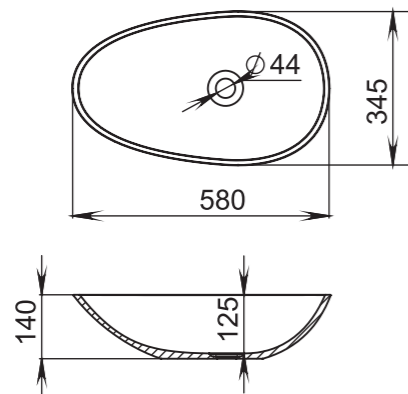

CALLISTA

101

Размеры:
580x345x140

Материал:
S-Sense / S-stone
Вес:
6 кг