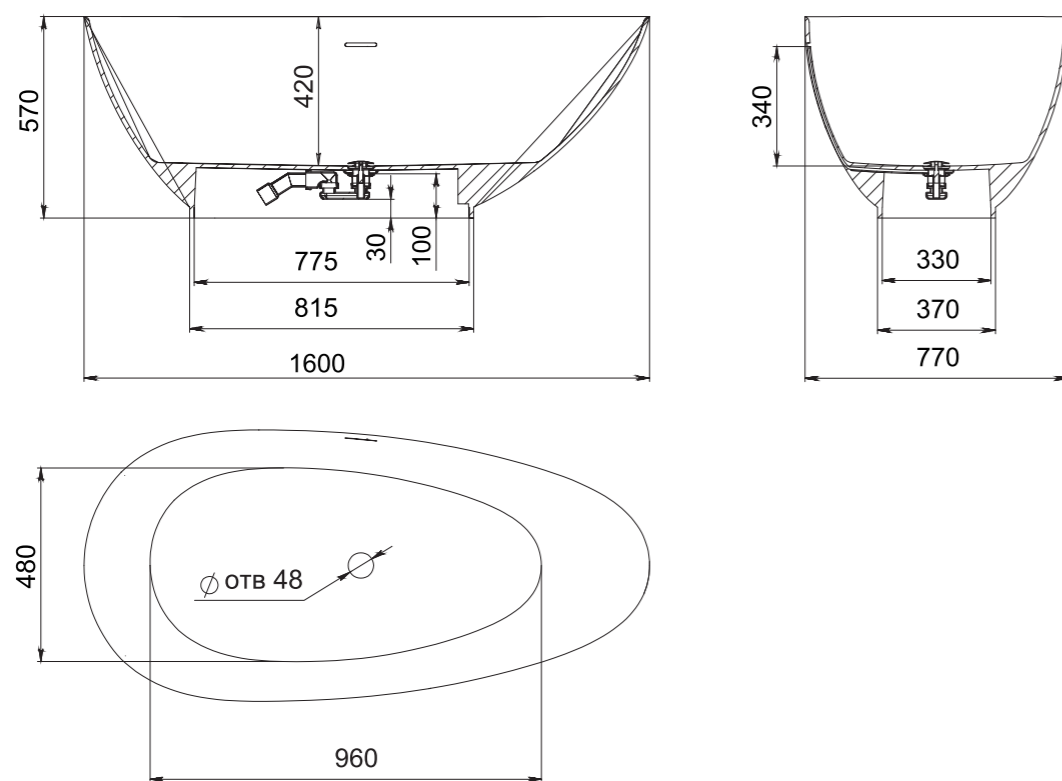

Эстетичная и функциональная форма, изящный дизайн, не обремененный избыточными деталями, создают уют и гармонию в ванной комнате. Тонкое сочетание прямых и плавных изогнутых линий вместе достигают совершенного баланса, основанного на самых простых формах природы. Теперь ваша ванная комната — настоящее место культа красоты и здоровья.