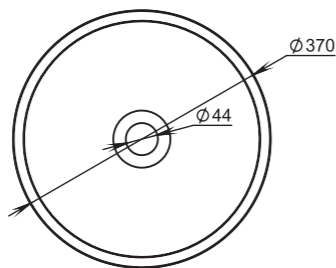

CALLISTA

105

Размеры:
370x370x85

Материал:
S-Sense / S-stone

Вес:
4 кг