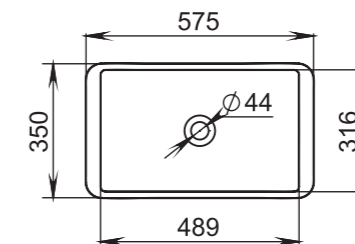

CALLISTA

107

Размеры:
575x350x90

Материал:
S-Sense / S-stone

Вес:
8 кг