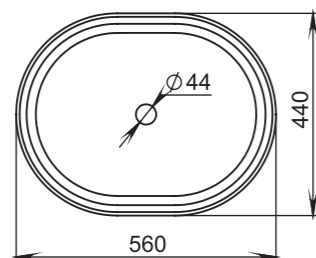

GLORIA

311

Размеры:
560x440x125

Материал:
S-Stone
Вес:
20 кг