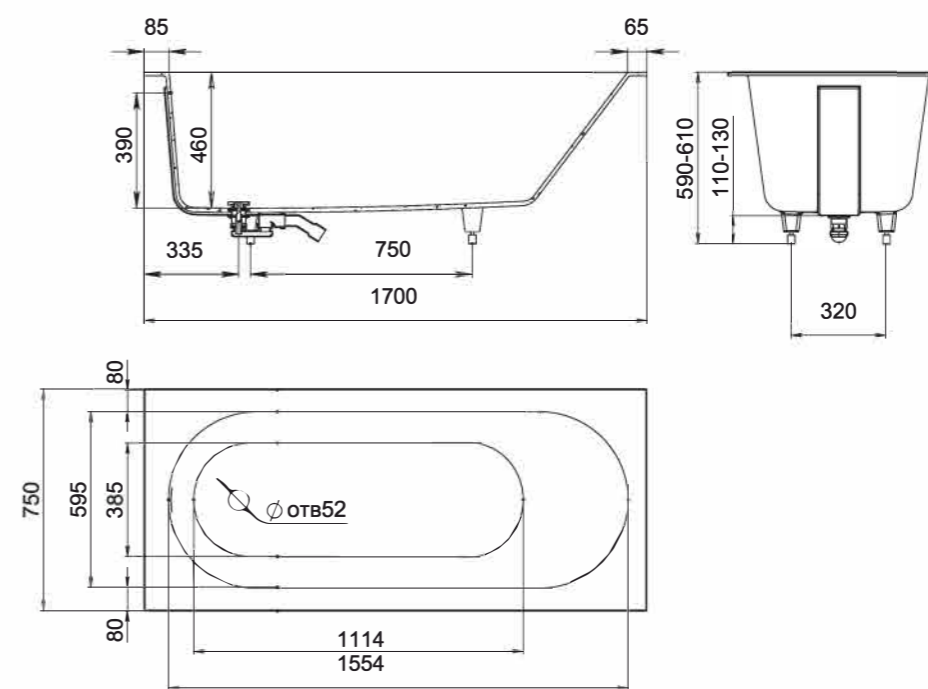

ORNELLA KIT — это встраиваемая ванна с овальной округлой чашей, которая идеально вписывается в пространство от стены до стены в ванных комнатах небольших размеров. Мы создали ванну ORNELLA KIT с более мягкой формой для тех, кто хочет добиться минимализма в ванной. Модель из материала S-Sense предусматривает дополнение литыми экранами. Удобная форма чаши комфортно фиксирует спину. Размеры ORNELLA KIT подходят даже для людей с ростом и комплекцией выше среднего.