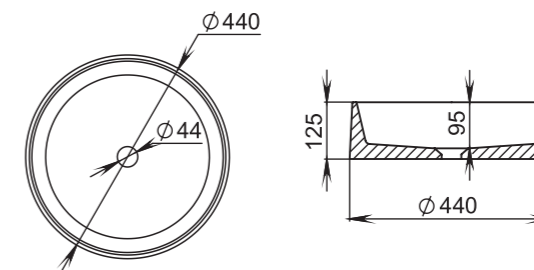

GLORIA

301

Размеры:
440x440x125

Материал:
S-Stone
Вес:
14 кг