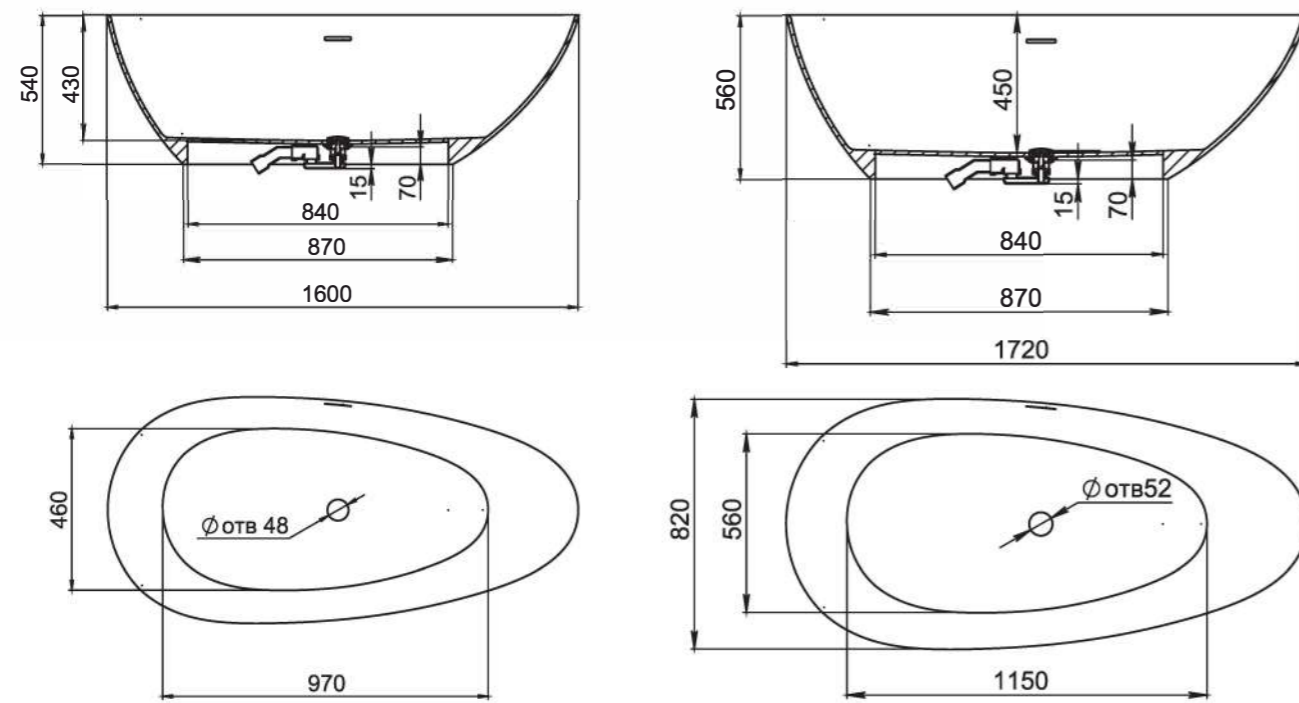

## BASSA 160, 172

**Размеры 160:** 1600x770x540  
**Размеры 172:** 1720x827x578

Отдельно стоящая ванна с изящным ассиметричным дизайном. Эстетичная и функциональная форма, не обременённая избыточными деталями, создаёт уют и гармонию в ванной комнате. Яйцеобразная форма с разной шириной и наклоном чаши позволяет выбрать для себя наиболее комфортную сторону для релаксации — обладатели узкой спины выбирают более вытянутую узкую сторону, люди с большой спиной предпочитают лежать с широкой стороны. Длина дна ванны PAOLA BASSA 110 см — благодаря этому люди с ростом до 185 см могут принимать ванну с выпрямленными ногами. Подойдёт тем, кто предпочитает отдыхать наедине с собой. Для установки PAOLA BASSA требуется подиум или углубление в полу не менее 5 см.