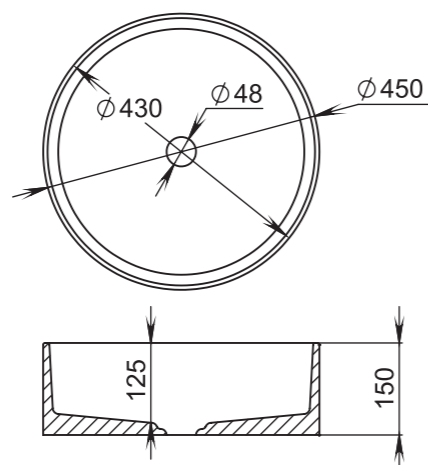

ARMONIA

202

Размеры:
450x450x150

Материал:
S-Sense / S-stone
Вес: 13 кг
Фурнитура:
белый, хром