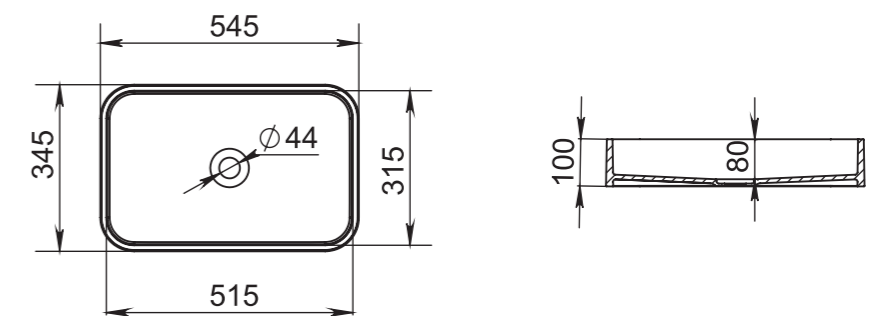

CALLISTA

104

Размеры:
545x345x100

Материал:
S-Sense / S-stone
Вес:
7 кг