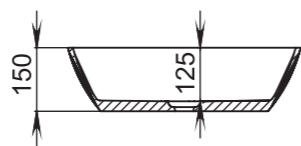

CALLISTA

106

Размеры:
560x335x150

Материал:
S-Sense / S-stone

Вес:
7,5 кг