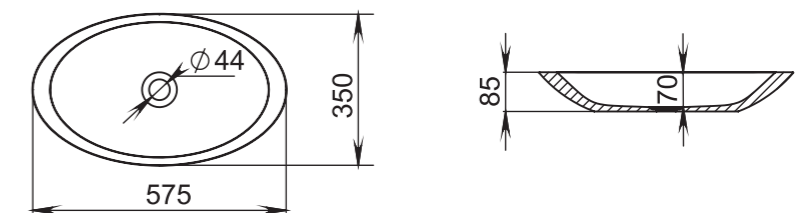

CALLISTA

102

Размеры:
575x350x85

Материал:
S-Sense / S-stone
Вес:
7 кг