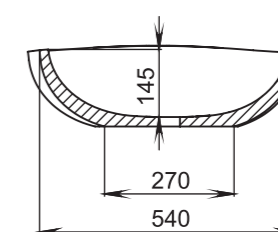

GLORIA

306

Размеры:
564x395x165

Материал:
S-Stone
Вес:
11 кг