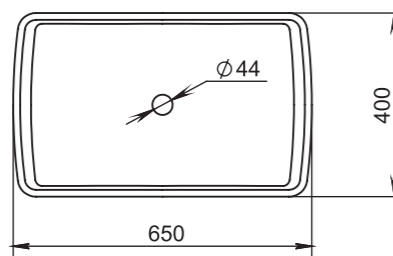

GLORIA

312

Размеры:
650x400x145

Материал:
S-Stone
Вес:
13 кг