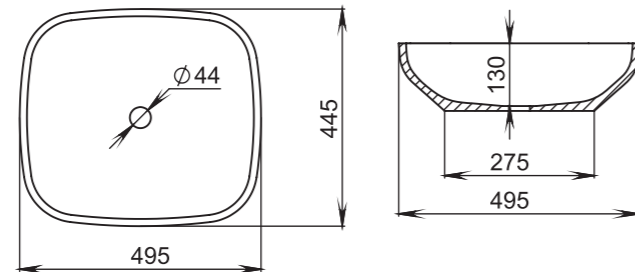

GLORIA

308

Размеры:
495x445x150

Материал:
S-Stone
Вес:
11 кг