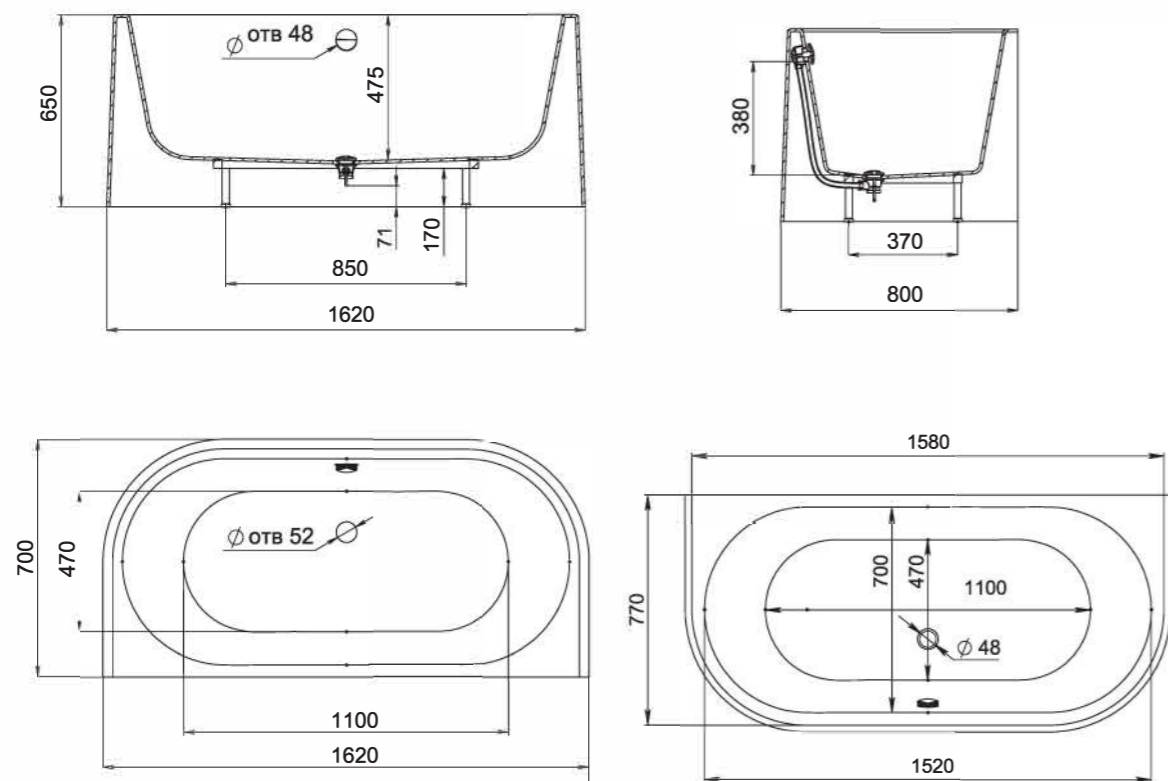

## Размеры:

2000x2000x710

Самая необычная и самая большая ванна Salini — отдельно стоящая ванна ISOLA. Вместительная настолько, что при желании в ней можно устраивать вечеринки, а для детей может стать настоящим мини-бассейном — диаметр ванны составляет 2 м. В ней будет удобно как угодно лежать, сидеть или даже танцевать — круглая чаша не предполагает никаких ограничений. Круглая ванна ISOLA — олицетворение свободы, она станет вдохновением для тех, кто ценит уникальные и необычные вещи. Ванна ISOLA подходит только для очень больших ванных комнат, она требует пространства и становится центром внимания в любом интерьере.

# GIADA

**Размеры:**  
1650x800x650

GIADA — практичная пристенная ванна. За счёт небольшой длины 160 см она занимает мало места, но при этом в ней много внутреннего пространства. Его создает расширенная чаша с небольшим углом наклона спинок. На бортиках возле стены достаточно пространства для размещения косметики. GIADA — это элегантная простота линий и бескомпромиссный комфорт внутреннего пространства ванны. GIADA выбирают те, кто предпочитает в ванной сидеть, а не лежать. Идеально подходит для купания детей благодаря глубине и прямому дну.