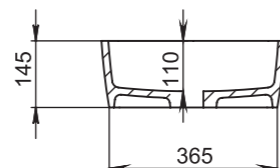

GLORIA

312

Размеры:
650x400x145

Материал:
S-Stone
Вес:
13 кг