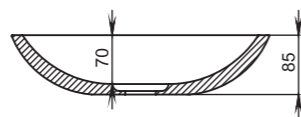

CALLISTA

105

Размеры:
370x370x85

Материал:
S-Sense / S-stone

Вес:
4 кг