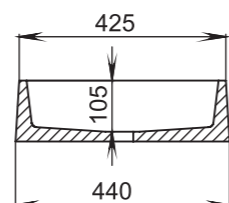

GLORIA

311

Размеры:
560x440x125

Материал:
S-Stone
Вес:
20 кг