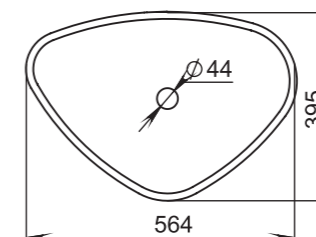

# GLORIA

304

**Размеры:**  
600x380x150

**Материал:**  
S-Stone  
**Вес:**  
13 кг

# GLORIA

306

**Размеры:**  
564x395x165

**Материал:**  
S-Stone  
**Вес:**  
11 кг