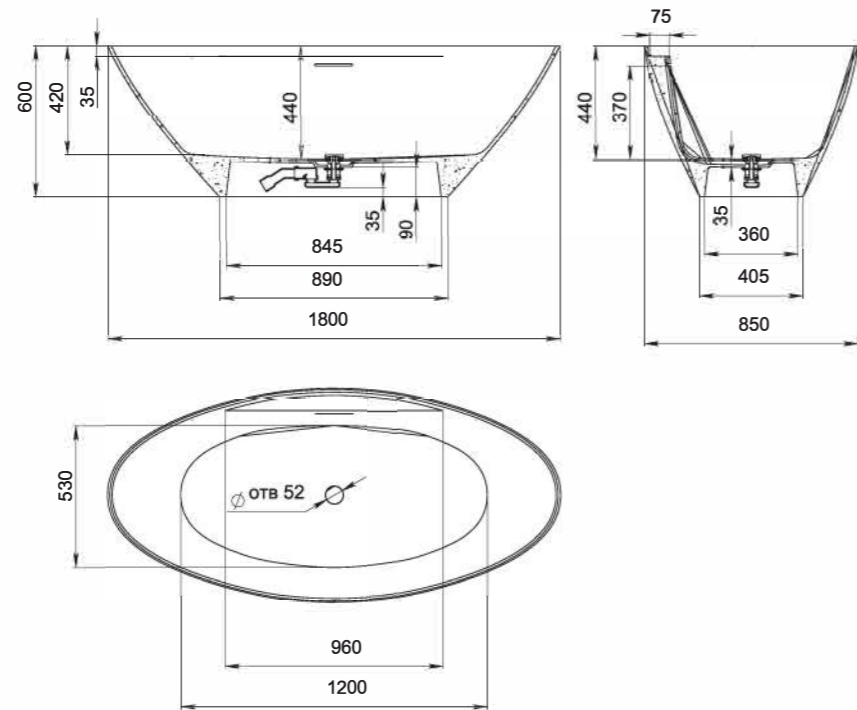

# DIVA

**Размеры:**  
1780x855x600

Мы учли пожелания заказчиков, изучили последние тренды и создали модель DIVA. DIVA — большая отдельно стоящая ванна, которая в сочетании с правильно подобранной фурнитурой и сантехникой станет главным акцентом спокойного интерьера. DIVA — одна из самых удобных моделей в нашей линейке. Овальная форма и плавный угол наклона чаши специально сконструирована архитектурным бюро Salini так, чтобы обеспечивать спине максимальную поддержку. Благодаря этому сразу при погружении в ванну, независимо от положения сидя или лёжа, уходит напряжение, и тело расслабляется. А на небольшой выступ-полочку можно поставить не только косметику, но и бокал вина. В ванной DIVA прямое длинное и широкое дно 120 см на 53 см, вверху ширина чаши — 85 см. Это делает ванну удобной для того, чтобы принимать её вдвоём.