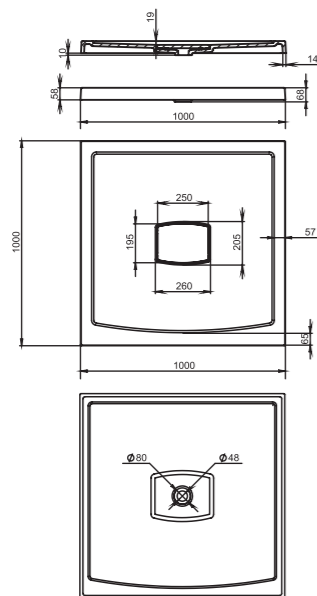

## 310

**Размеры:**  
425x425x155

**Материал:**  
S-Stone  
**Вес:**  
10 кг

# OTTAVIA

**Размеры:**  
600x450x133

**Материал:**  
S-Stone  
**Вес:**  
17 кг

# SONATA

**Размеры:**  
1200x450x130

**Материал:**  
S-Stone  
**Вес:**  
35 кг

# ДУШЕВЫЕ ПОДДОНЫ PESARO

**Размеры:** 80x80, 90x90, 100x90,  
100x100, 110x90, 120x90, 120x120

**Материал:**

S-Sense

**Вес:**

от 27 до 49 кг

Душевой поддон из литого камня PESARO. Модель имеет традиционную конструкцию со сливом в центре рабочей поверхности. Данная конструкция является классической и доказавшей в ходе многолетней эксплуатации свою надежность, эффективность и безопасность. Сконструированный и изготовленный в заводских условиях низкий душевой поддон PESARO имеет оптимизированные по наклону плоскости рабочей поверхности и гарантирует производительность стандартного слива от 0,8 литра в секунду.