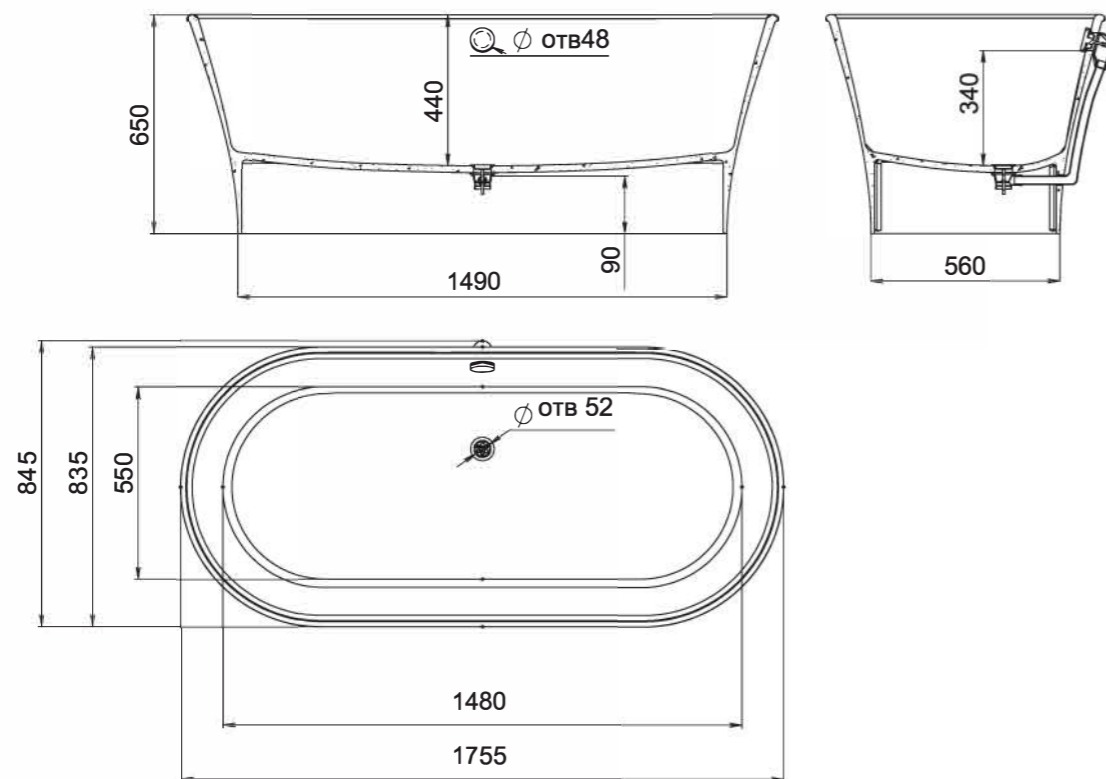

При создании ZOE архитектурное бюро Salini вдохновлялось распутившейся розой — отсюда форма чаши, похожая на бутон. Отдельно стоящая ванна ZOE прекрасно впишется в эмоциональный интерьер ванной комнаты, в которой большое внимание уделяется гармонии линий и форм. Ванна ZOE возвращает в чувственную эпоху романтизма и подходит тем, кто желает привнести в ежедневные ритуалы немного волшебства. Плавные изгибы и мягкая округлая форма спинок не только влияют на визуальное наслаждение, но и создают пространство для максимальной психологической и физической релаксации.