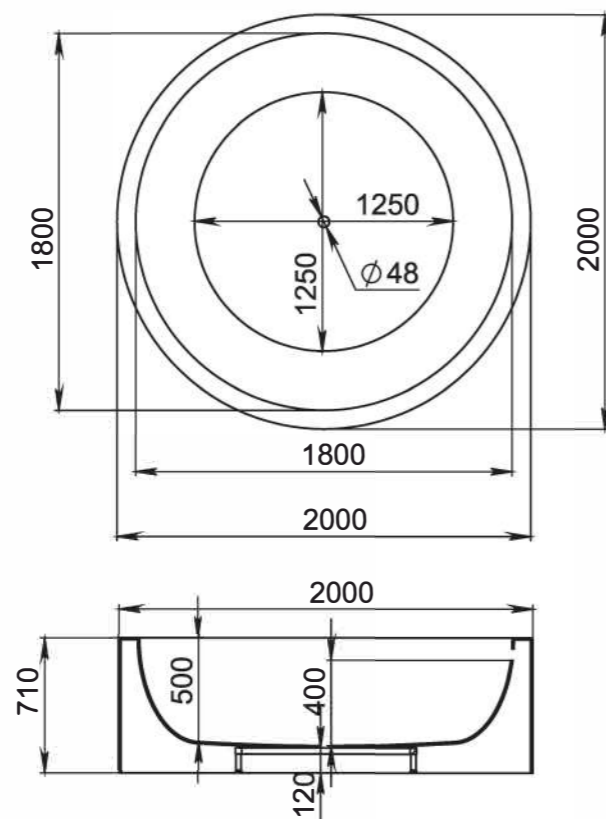

Самая необычная и самая большая ванна Salini — отдельно стоящая ванна ISOLA. Вместительная настолько, что при желании в ней можно устраивать вечеринки, а для детей может стать настоящим мини-бассейном — диаметр ванны составляет 2 м. В ней будет удобно как угодно лежать, сидеть или даже танцевать — круглая чаша не предполагает никаких ограничений. Круглая ванна ISOLA — олицетворение свободы, она станет вдохновением для тех, кто ценит уникальные и необычные вещи. Ванна ISOLA подходит только для очень больших ванных комнат, она требует пространства и становится центром внимания в любом интерьере.