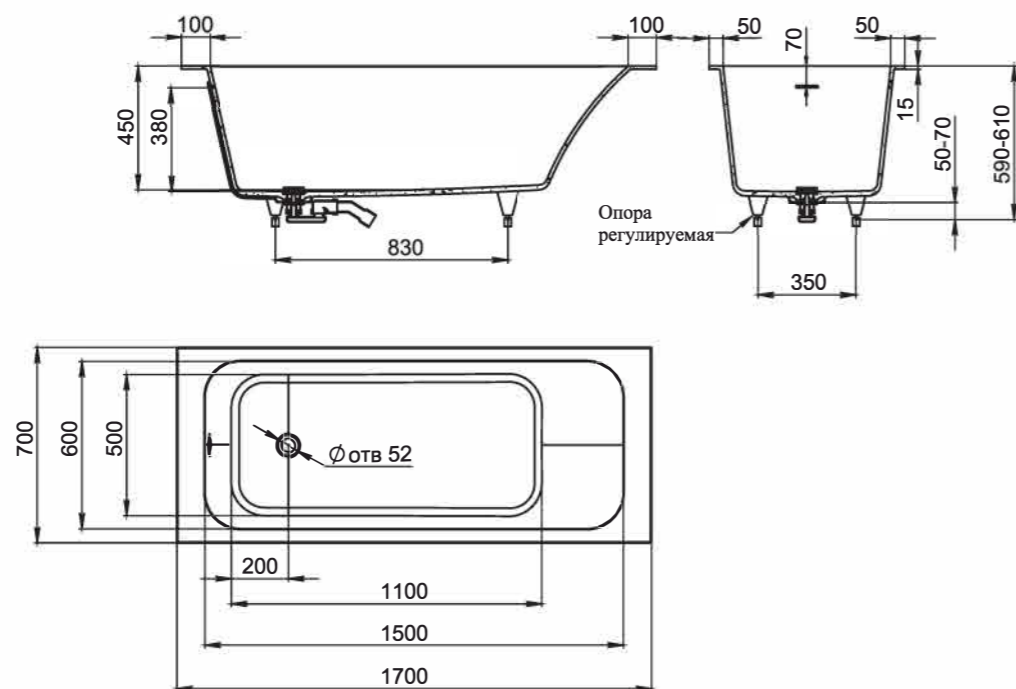

Классическая встраиваемая ванна с прямоугольной чашей. Её выбирают для небольших ванных комнат или истинные приверженцы консервативного стиля в интерьерах. При выборе ванны из материала S-Sense ее можно дополнить минималистичными цельнолитыми экранами. В базовую комплектацию включен интегрированный слив-перелив, сифон и донный клапан. ORLANDO KIT — одна из самых популярных моделей, поэтому представлена в трех размерах 160, 170 и 180 см в длину. А за счёт оптимальной ширины и глубины 45 см ванна имеет большое внутреннее пространство и подходит обладателям крупной комплекции. Наклон спинки разработан для комфортного полулежачего положения тела. Ванны ORLANDO KIT — идеальное сочетание комфорта и практичности по низкой цене.