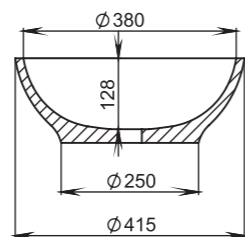

GLORIA

303

Размеры:
415x415x150

Материал:
S-Stone
Вес:
9 кг