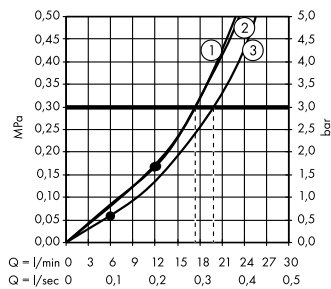

Скрытый монтаж, 4 потребителя:

Термостат скрытого монтажа ShowerSelect, верхний душ Rainmaker Select 580 3jet и ручной душ Raindance Select S 120 3jet

Компоненты

Смесители

- **(C) ShowerSelect Glass**
  Запорный вентиль для 3 потребителей, стеклянный, CM # 15736, -400
  Скрытая часть iBox universal # 01800180
- **(D) ShowerSelect Glass**
  Термостат HighFlow для 1 потребителя, с клапаном для ручного душа, CM # 15735, -400
  Скрытая часть iBox universal # 01800180

Альтернатива:

ShowerSelect S

Запорный вентиль для 3 потребителей, стеклянный, CM # 15745, -000

ShowerSelect S

Термостат HighFlow для 1 потребителя, с клапаном для ручного душа, CM # 15742, -000

Души

- **(A) Rainmaker Select**
  Верхний душ 580 3jet # 24001, -400
  Скрытая часть iBox universal # 01800180
- **(B) Raindance Select S**
  Ручной душ 120 3jet # 26530, -400
  Держатель ручного душа Porter S # 28331, -000
  Isiflex
  Душевой шланг 160 см # 28276, -000
- **(E) FixFit**
  Шланговое подсоединение Square с клапаном обратного тока # 26455, -000
- **(F) Raindrain**
  Готовый набор для слива 90 XXL # 60067, -000

Гр фикр сход воды

Rainmaker Select

Верхний душ 580 3jet # 24001, -400