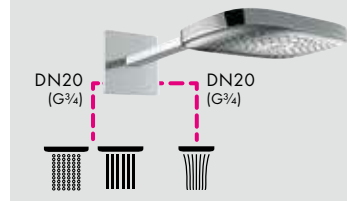

- В** **Raindance Select S**
 Ручной душ 120 3jet # 26530, -400
 Держатель ручного душа Porter S # 28331, -000
Isiflex
 Душевой шланг 160 см # 28276, -000
- Ф** **FixFit**
 Шланговое подсоединение S без клапана обратного тока # 27453, -000
- Г** **Raindrain**
 Готовый набор для слива 90 XXL # 60067, -000