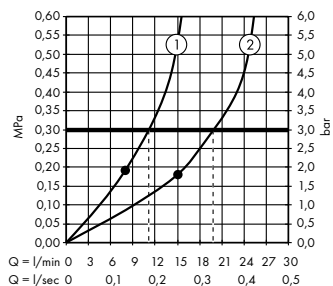

График расход воды

Rainfinity

Showerpipe 360, СМ
26842, -700

Обозначения

Ⓛ PowderRain