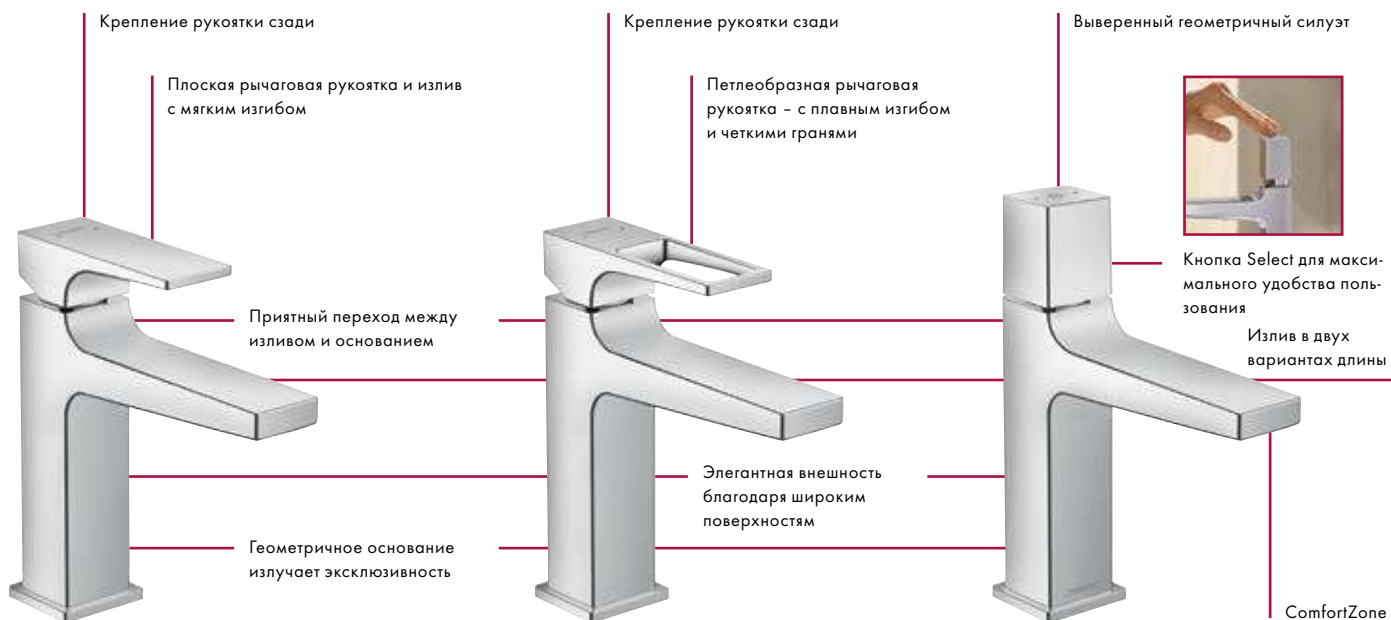

Metropol

НОВИНКА

Восхитительны я форм

Metropol 110 Metropol Select 110

Привлек тельность: Геометричный дизайн поддерживает оформление ванной комнаты и создает приятную атмосферу.

Впеч тляющий: Особенно эффектны отдельно стоящие смесители Metropol.