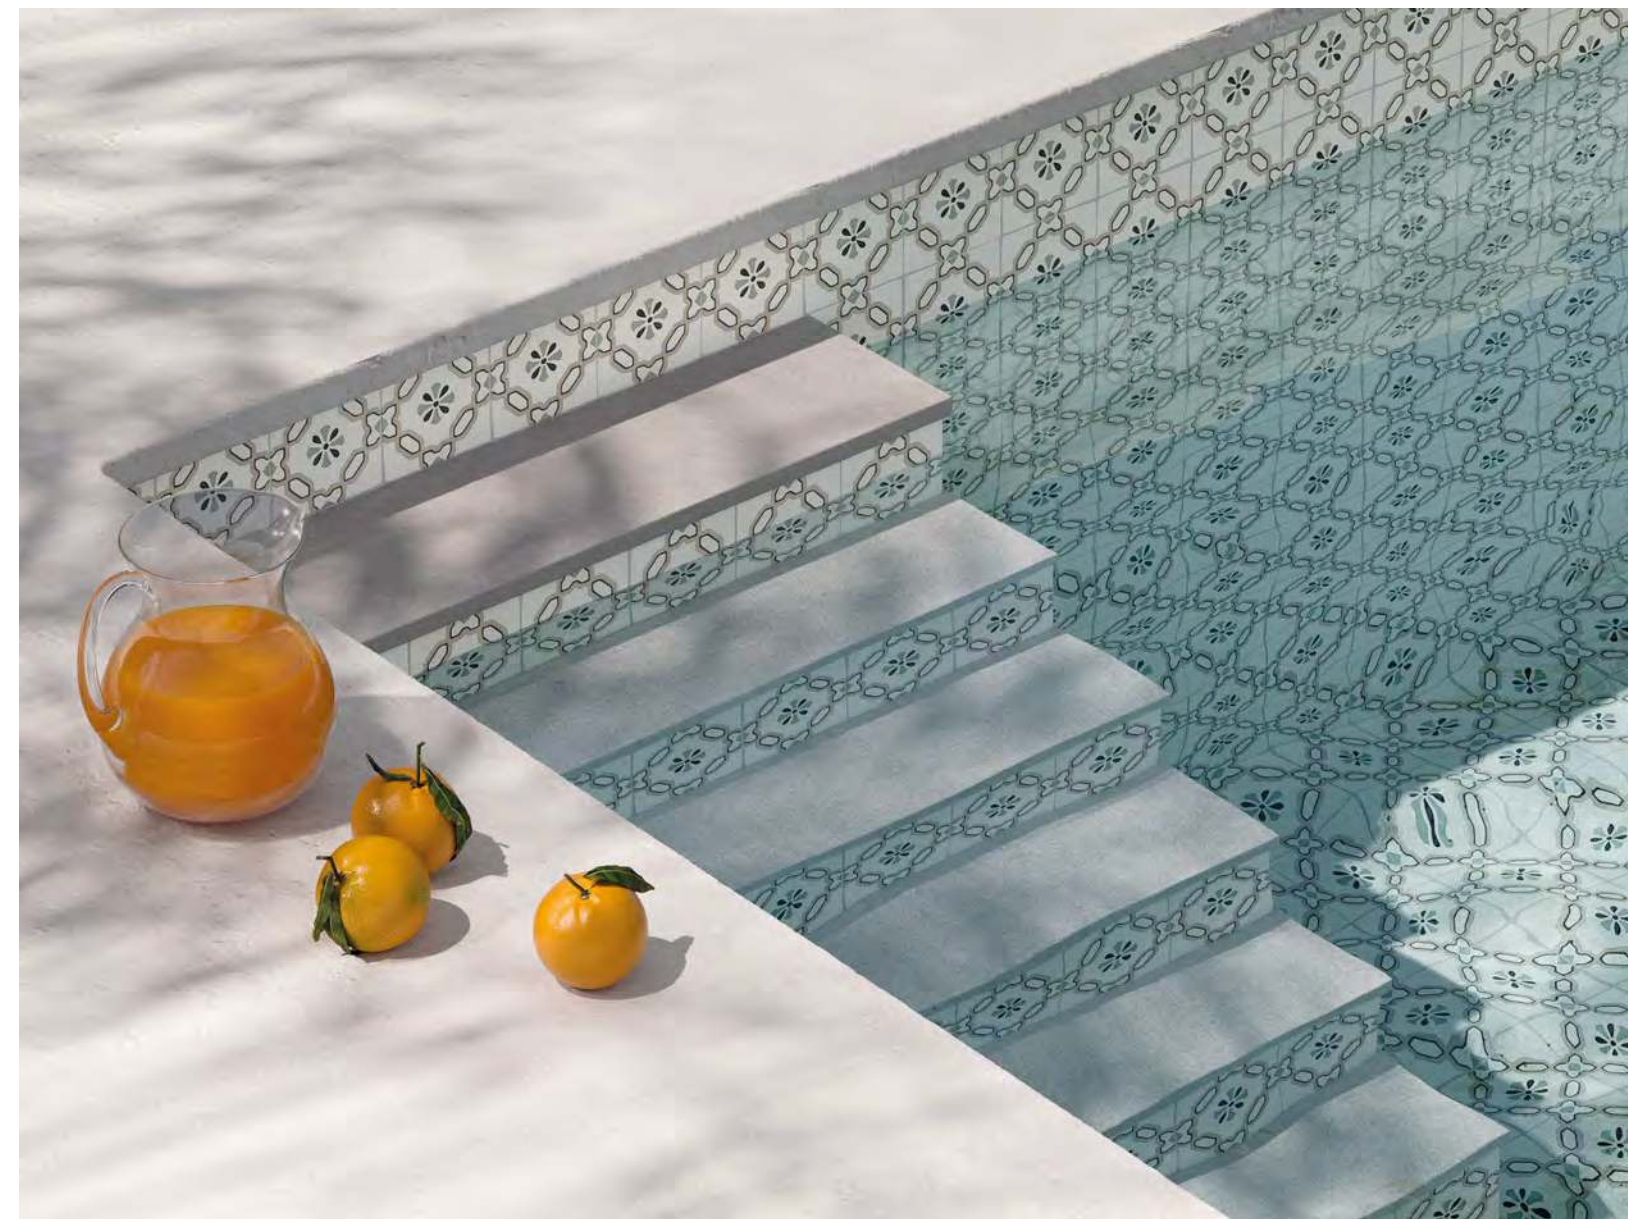

TANGER SAND LILY/12,3X12,3