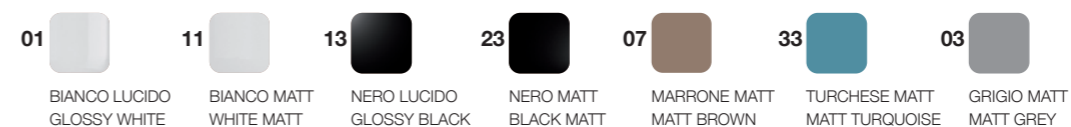

RIMLESS

Art. **MIL120201**
MILADY VASO SOSPESO RIMLESS BIANCO
MILADY WHITE WALL HUNG RIMLESS WC

Art. **MIL220101**
MILADY BIDET SOSPESO MF BIANCO
MILADY WHITE ONE-HOLE WALL HUNG BIDET

RIMLESS

Art. **MIL110301**
MILADY VASO BTW RIMLESS BIANCO
MILADY WHITE BTW RIMLESS WC

Art. **MIL230101**
MILADY BIDET BTW MF BIANCO
MILADY BACK TO WALL ONE HOLE BIDET

RIMLESS

Art. **MIL130301**
MILADY VASO MBL BTW
RIMLESS BIANCO
MILADY WHITE CLOSET COUPLED
BTW RIMLESS WC

Art. **MIL71PF101**
MILADY CASSETTA MBL. P.F. BIANCO
MILADY WHITE CC PAN BOTTOM
INLET CISTERN

Art. **C6CL01**
COPRIVASO AVVOLGENTE TERMOINDURENTE
UREA SEAT COVER

TAKE↑↓OFF*

Art. **C4CN01**
COPRIWATER TERMOINDURENTE DISPOSITIVO
SOFT CLOSE PER MILADY E CLEAR
UREA SOFT CLOSE SYSTEM SEAT COVER
FOR MILADY & CLEAR

TAKE↑↓OFF*

Art. **C5CN01**
COPRIWATER SLIM TERMOINDURENTE DISPOSITIVO
SOFT CLOSE PER MILADY E CLEAR
SLIM UREA SOFT CLOSE SYSTEM SEAT COVER
FOR MILADY & CLEAR

LAVABI MILADY MILADY WASHBASINS

Art. **MIL4390101**
MILADY LAVABO APPOGGIO/SOSPESO 90 MF BIANCO
MILADY WHITE 90 ONE-HOLE SIT ON/WALL HUNG
WASHBASIN

Art. **MIL4370101**
MILADY LAVABO APPOGGIO/SOSPESO 70 MF BIANCO
MILADY WHITE 70 ONE-HOLE SIT ON/WALL HUNG
WASHBASIN

Art. **MIL4355101**
MILADY LAVABO APPOGGIO/SOSPESO 55 MF BIANCO
MILADY WHITE 55 ONE-HOLE SIT ON/WALL HUNG
WASHBASIN

Art. **MIL4336101**
MILADY LAVABO APPOGGIO/SOSPESO 30 MF BIANCO
MILADY WHITE 30 ONE-HOLE SIT ON/WALL HUNG
WASHBASIN

LAVABI ABBINABILI MATCHING WASHBASINS

DA PAG. 318 / FROM PAGE 318

TREND Ø38
Art. **TRE42TO38001**

TREND 50x38
Art. **TRE42OV50001**

TREND 50x38
Art. **TRE42SO50001**

TREND 50x38
Art. **TRE42IN50001**

TREND Ø42
Art. **TRE42TO42101**

TREND 50x42
Art. **TRE42OV50101**

CLEAR 66x44
Art. **CLE4266001**

SMASH 60x36
Art. **SMA42SO60001**

LONDRA OVALE 50x40
Art. **LIL42O5101**

LONDRA TONDO 45x40
Art. **LIL4245101**