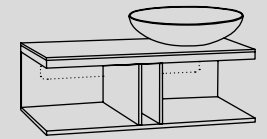

## Multiplo: with countertop and open day cabinet

Possibilità di composizione degli elementi  
Available compositions

misura mobile cabinet measurements	lavabi washbasins	composizioni * compositions
50 x 48 x h39	a b d e f g h	4 5
	i m	6 <b>N.B. 6: composizione possibile solo con rubinetto sul lavabo</b> composition only possible with tap on washbasin
	c	7 <b>N.B. 7: composizione possibile solo con rubinetto a parete</b> composition only possible with wall-mounted tap
	l	8 <b>N.B. 8: composizione possibile solo con rubinetto a parete, senza foro rubinetto sul lavabo</b> composition only possible with wall-mounted tap, without tap hole on washbasin