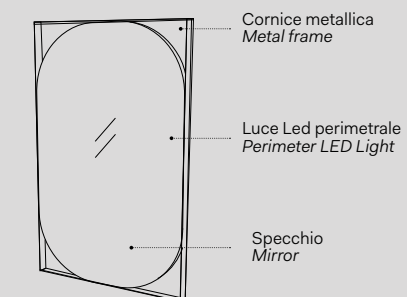

SPECCHIO ELLE OVALE *Elle Ovale mirror*

l. 70 cm
p. 4 cm
h. 110 cm

ELSPO

Installazione *Installation*

Sospesa
wall-hung

Laccature scocca *Boxlacquering*

- Nero Matt / *Matt Black*
- Bronzo Spazzolato
  Brushed Bronze
- Cemento