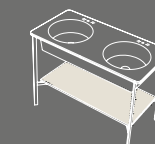

Catino doppio
Con piano.
Catino doppio with shelf
110 X 58,5 x 83 h