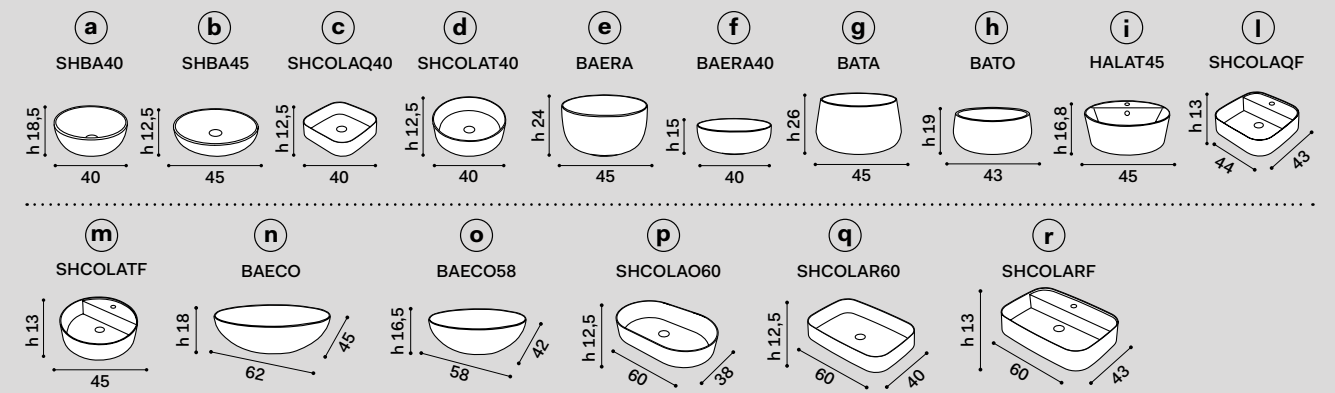

misura mobile cabinet measurements	lavabi washbasins	composizioni * compositions
120 x 48 x h37 mobile con 2 cassetti cabinet with two drawers	(a) (b) (d) (e) (f) (g) (h)	39 40 41 42 43
	(i) (l) (m)	44 45 46 47 N.B. 44 - 45 - 46 - 47: composizioni possibili solo con rubinetto sul lavabo \ compositions only possible with tap on washbasin
	(c)	98 99 100 101 N.B. 98 - 99 - 100 - 101: composizioni possibili solo con rubinetto a parete \ compositions only possible with wall-mounted tap
	(n) (o) (p)	53 54 55 56 57 58
	(q)	59 60 61 N.B. 59 - 60 - 61: composizioni possibili solo con rubinetto a parete \ compositions only possible with wall-mounted tap
	(r)	62 63 64 N.B. 62 - 63 - 64: composizioni possibili solo con rubinetto sul lavabo \ compositions only possible with tap on washbasin

LEGENDA

* Il numero della **COMPOSIZIONE** che va riportato sul modulo d'ordine a pag. 75 definisce: \ The COMPOSITION number, that you must indicate on the Order Module on page 75, defines:

- misura del mobile \ cabinet measurements
- posizione del lavabo \ washbasin position
- posizione del foro rubinetto opzionale \ position of optional tap hole

POSIZIONE FORO RUBINETTO OPZIONALE
\ position of optional tap

N.B.
I piani nascono senza foro rubinetto (predisposizione rubinetto a parete). Il foro rubinetto sul piano può essere effettuato su richiesta con supplemento di prezzo. \ The countertops are produced without tap holes (predispositioned to wall taps). On request and for an extra charge, the tap hole can be positioned on the countertop.

LEGENDA

* Il numero della **COMPOSIZIONE** che va riportato sul modulo d'ordine a pag. 75 definisce: \ The COMPOSITION number, that you must indicate on the Order Module on page 75, defines:

- misura del mobile \ cabinet measurements
- posizione del lavabo \ washbasin position
- posizione del foro rubinetto opzionale \ position of optional tap hole

POSIZIONE FORO RUBINETTO OPZIONALE
\ position of optional tap

N.B.
I piani nascono senza foro rubinetto (predisposizione rubinetto a parete). Il foro rubinetto sul piano può essere effettuato su richiesta con supplemento di prezzo. \ The countertops are produced without tap holes (predispositioned to wall taps). On request and for an extra charge, the tap hole can be positioned on the countertop.