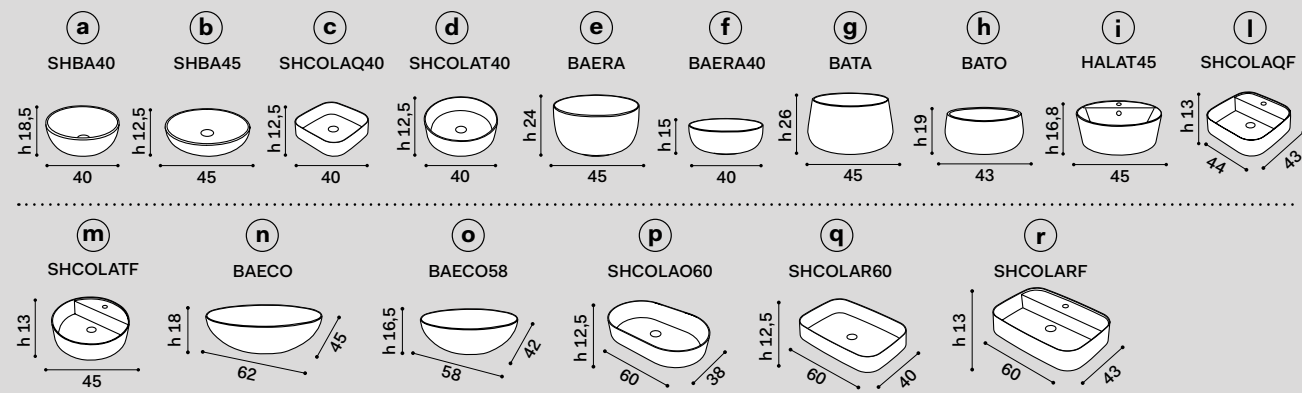

misura mobile cabinet measurements	lavabi washbasins	composizioni * compositions
<b>90 x 48 x h37</b> mobile con 2 cassetti cabinet with two drawers	(a) (b) (d) (e) (f) (g) (h)	23      26 
	(i) (m)	28      30 <p><b>N.B. 28 - 30:</b> composizioni possibili solo con rubinetto sul lavabo \ compositions only possible with tap on washbasin</p>
	(l)	32      33 <p><b>N.B. 32 - 33:</b> composizione possibile solo con rubinetto a parete, senza foro rubinetto sul lavabo \ composition only possible with wall-mounted tap, without tap hole on washbasin</p>
	(c)	34      36 <p><b>N.B. 34 - 36:</b> composizioni possibili solo con rubinetto a parete \ compositions only possible with wall-mounted tap</p>