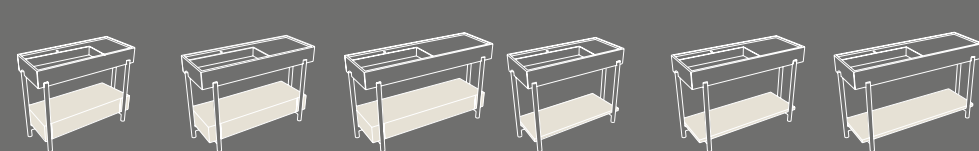

Lavabi con mobile Washbasins with cabinet

Plinio

Plinio 85
Lavabo con cassetto
Washbasin with drawer
cm 85 x 46 x 83 h

Plinio 115
Lavabo con cassetto
Washbasin with drawer
cm 115 x 46 x 83 h

Plinio 140
Lavabo con cassetto
Washbasin with drawer
cm 140 x 46 x 83 h

Plinio 85
Lavabo con piano
Washbasin with shelf
cm 85 x 46 x 83 h

Plinio 115
Lavabo con piano
Washbasin with shelf
cm 115 x 46 x 83 h

Plinio 140
Lavabo con piano
Washbasin with shelf
cm 140 x 46 x 83 h

+

Multiplo

Tiberino