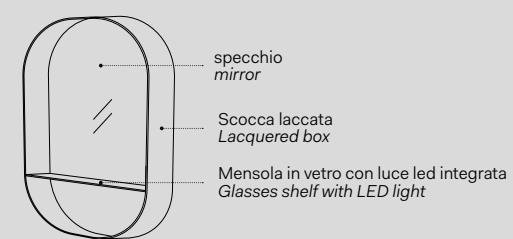

Installazione Installation

Sospesa
wall-hung

SPEOML