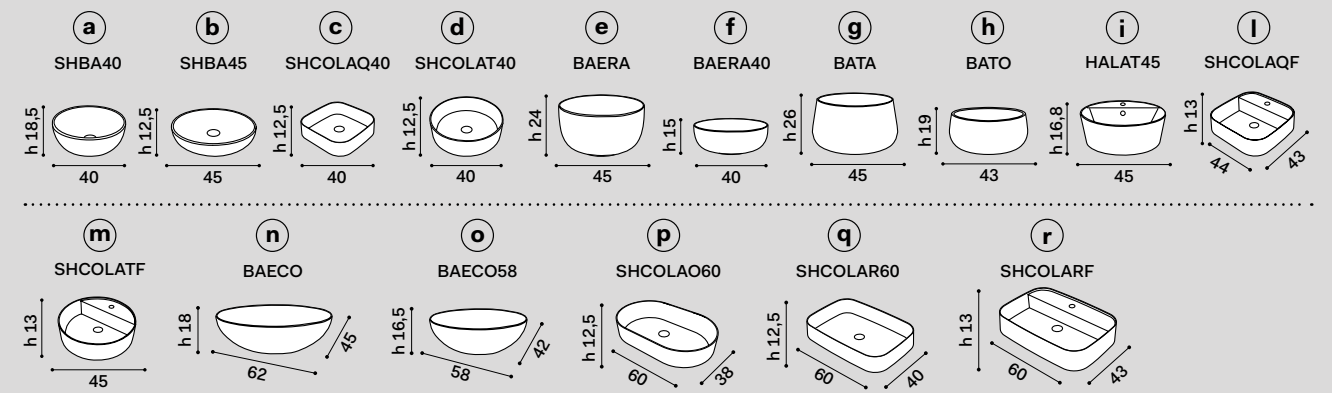

misura mobile cabinet measurements		lavabi washbasins	composizioni * compositions	
90 x 48 x h39	sx dx	a b d e f g h	23 24 25 26 27	N.B. 27: composizione possibile solo con rubinetto a parete composition only possible with wall-mounted tap
		i m	28 29 30	N.B. 28 - 29 - 30: composizioni possibili solo con rubinetto sul lavabo compositions only possible with tap on washbasin
		l	31 32 33	N.B. 29: composizione possibile solo con rubinetto sul lavabo compositions only possible with tap on washbasin N.B. 32 - 33: composizione possibile solo con rubinetto a parete, senza foro rubinetto sul lavabo composition only possible with wall-mounted tap, without tap hole on washbasin
		c	34 35 36	N.B. 34 - 35 - 36: composizioni possibili solo con rubinetto a parete compositions only possible with wall-mounted tap
		r	37	N.B. 37: composizione possibile solo con rubinetto sul lavabo composition only possible with tap on washbasin
		n o p q	38	N.B. 38: composizione possibile solo con rubinetto a parete composition only possible with wall-mounted tap

misura mobile cabinet measurements		lavabi washbasins	composizioni * compositions	
120 x 48 x h39	sx dx	a b d e f g h	39 40 41 42 43	
		i l m	44 45 46 47	N.B. 44 - 45 - 46 - 47: composizioni possibili solo con rubinetto sul lavabo compositions only possible with tap on washbasin
		c	98 99 100 101	N.B. 98 - 99 - 100 - 101: composizioni possibili solo con rubinetto a parete compositions only possible with wall-mounted tap
		n o p	53 54 55 56 57 58	
		q	59 60 61	N.B. 59 - 60 - 61: composizioni possibili solo con rubinetto a parete compositions only possible with wall-mounted tap
		r	62 63 64	N.B. 62 - 63 - 64: composizioni possibili solo con rubinetto sul lavabo compositions only possible with tap on washbasin

LEGENDA

* Il numero della **COMPOSIZIONE** che va riportato sul modulo d'ordine a pag. 69 definisce: \ The **COMPOSITION** number, that you must indicate on the Order Module on page 69, defines:

- misura del mobile \ cabinet measurements
- posizione del lavabo \ washbasin position
- posizione del foro rubinetto opzionale \ position of optional tap hole

POSIZIONE FORO RUBINETTO OPZIONALE

\ position of optional tap

N.B. I piani nascono senza foro rubinetto (predisposizione rubinetto a parete). Il foro rubinetto sul piano può essere effettuato su richiesta con supplemento di prezzo. \ The countertops are produced without tap holes (predispositioned to wall taps). On request and for an extra charge, the tap hole can be positioned on the countertop.

LEGENDA

* Il numero della **COMPOSIZIONE** che va riportato sul modulo d'ordine a pag. 69 definisce: \ The **COMPOSITION** number, that you must indicate on the Order Module on page 69, defines:

- misura del mobile \ cabinet measurements
- posizione del lavabo \ washbasin position
- posizione del foro rubinetto opzionale \ position of optional tap hole

POSIZIONE FORO RUBINETTO OPZIONALE

\ position of optional tap