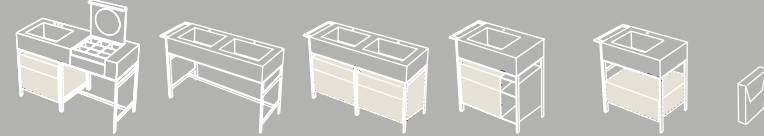

I Narcisi

- **Narciso vanity**
  cm 130 x 50 x 83 h
- **Narciso doppio**
  cm 113 x 50 x 83 h
- **Narciso doppio con cassettiere**
  Narciso doppio with drawers
  cm 113 x 50 x 83 h
- **Narciso mini con cassettiere e box porta oggetti**
  Narciso mini with drawers and storage box
  cm 76 x 50 x 83 h
- **Narciso mini con cassetto**
  Narciso mini with drawer
  cm 76 x 50 x 83 h
- **Sacca in cuoio narciso**
  Narciso leather bag
  cm 45 x 14 x 50 h