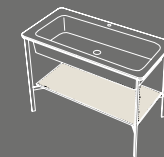

**Catino ovale**  
Con cassetto.  
Catino ovale with drawer  
70 X 50 x 83 h

**Catino ovale**  
Monoforo con cassetto.  
Catino ovale with 1 hole with drawer  
70 X 50 x 83 h

**Catino doppio**  
Con piano.  
Catino doppio with shelf  
110 X 58,5 x 83 h

**Catino doppio**  
Con cassetto.  
Catino doppio with drawer  
110 X 58,5 x 83 h

**Catino rettangolare**  
Con piano.  
Catino rettangolare with shelf  
110 X 58,5 x 83 h

**Catino rettangolare**  
Con cassetto.  
Catino rettangolare with drawer  
110 X 58,5 x 83 h