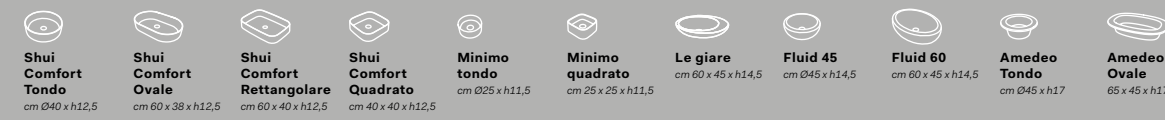

## Lavabi da piano senza foro rubinetto / On top washbasins without tap hole

pg. 210

- Shui Comfort Tondo**  
cm 60 x h12,5
- Shui Comfort Ovale**  
cm 60 x 38 x h12,5
- Shui Comfort Rettangolare**  
cm 60 x 40 x h12,5
- Shui Comfort Quadrato**  
cm 60 x 40 x h12,5
- Minimo tondo**  
cm 25 x h11,5
- Minimo quadrato**  
cm 25 x 25 x h11,5
- Le giare**  
cm 60 x 45 x h14,5
- Fluid 45**  
cm 60 x 45 x h14,5
- Fluid 60**  
cm 60 x 40 x h14,5
- Amedeo Tondo**  
cm 45 x h17
- Amedeo Ovale**  
65 x 45 x h17