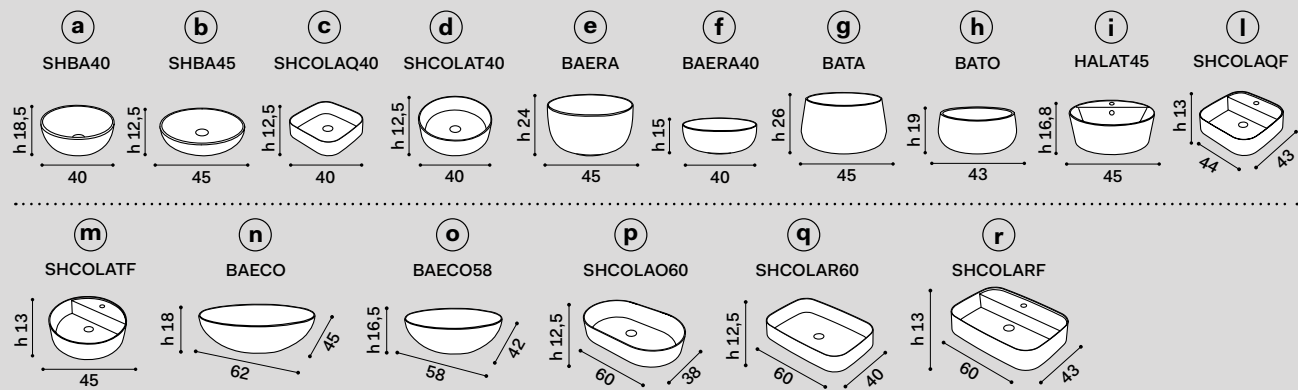

misura mobile \ cabinet measurements		lavabi \ washbasins		composizioni * \ compositions	
140 x 48 x h37	mobile con 3 cassetti \ cabinet with three drawers	a b d e f g h	65 66 67 68 69		
		i l m	70 71 72 73	N.B. 70 - 71 - 72 - 73: composizioni possibili solo con rubinetto sul lavabo \ compositions only possible with tap on washbasin	
		c	74 75 102 78	N.B. 102: composizione possibile solo con rubinetto a parete \ composition only possible with wall-mounted tap	
		n o p	79 80 81 82 83 84 85		
		q	86 87 88 89 90 91 92 93	N.B. 90 - 91 - 92 - 93: composizioni possibili solo con rubinetto a parete \ compositions only possible with wall-mounted tap	
		r	94 95 96 97	N.B. 94 - 95 - 96 - 97: composizioni possibili solo con rubinetto sul lavabo \ compositions only possible with tap on washbasin	

LEGENDA

* Il numero della **COMPOSIZIONE** che va riportato sul modulo d'ordine a pag. 75 definisce: \ The COMPOSITION number, that you must indicate on the Order Module on page 75, defines:

- misura del mobile \ cabinet measurements
- posizione del lavabo \ washbasin position
- posizione del foro rubinetto opzionale \ position of optional tap hole

pannelli verticali tra i cassetti \ vertical panels between drawers

POSIZIONE FORO RUBINETTO OPZIONALE \ position of optional tap

N.B. I piani nascono senza foro rubinetto (predisposizione rubinetto a parete). Il foro rubinetto sul piano può essere effettuato su richiesta con supplemento di prezzo. \ The countertops are produced without tap holes (pre-dispositioned to wall taps). On request and for an extra charge, the tap hole can be positioned on the countertop.

Modulo ordine

multiplo solo piano \ only benchtop

1. indica la composizione scelta \ indicate the chosen composition **obbligatorio \ mandatory**

numero composizione \ composition number n°.....

- ☐ rubinetto a parete \ wall mounted tap
- ☐ rubinetto su piano opzionale \ optional countertop tap
- ☐ piani senza fori (pilletta-rubinetto) \ countertops without holes (waste-tap)

N.B. I PIANI NASCONO SENZA FORO RUBINETTO (pre-disposizione rubinetto a parete). Il foro rubinetto sul piano può essere effettuato su richiesta con un costo di 20 € (prezzo netto + IVA). \ The countertops are produced without tap holes (pre-dispositioned to wall taps). On request the tap hole can be positioned on the countertop, with an extra charge of €20 (nett + IVA)