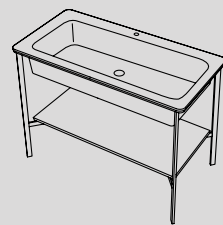

Catino Rettangolare

Vedi collezione / See collection pag. 68

Modelli disponibili
Available models

110 x 58,5 x h83

Catino Rettangolare 110 con piano
Catino Rettangolare 110 with shelf