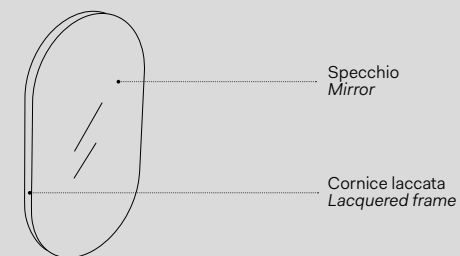

### Modelli disponibili Available models

**SPECCHIO OVALE**  
Oval mirror

l. 50 cm  
p. 4 cm  
h. 90 cm

CASPO