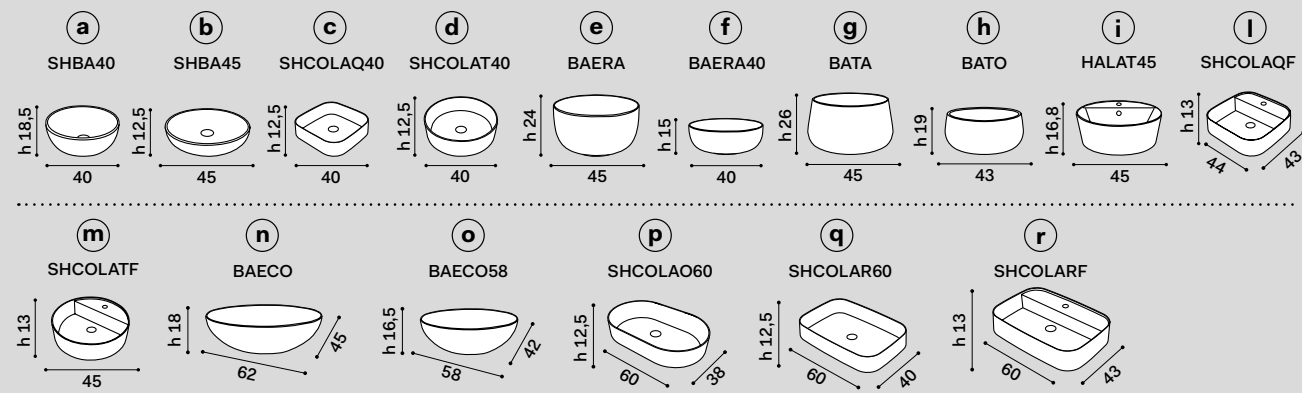

misura mobile cabinet measurements		lavabi washbasins	composizioni * compositions	
90 x 48 x h39	sx dx	a b d e f g h	23 24 25 26 27	N.B. 27: composizione possibile solo con rubinetto a parete composition only possible with wall-mounted tap
		i m	28 29 30	N.B. 28 - 29 - 30: composizioni possibili solo con rubinetto sul lavabo compositions only possible with tap on washbasin
		l	31 32 33	N.B. 29: composizione possibile solo con rubinetto sul lavabo compositions only possible with tap on washbasin N.B. 32 - 33: composizione possibile solo con rubinetto a parete, senza foro rubinetto sul lavabo composition only possible with wall-mounted tap, without tap hole on washbasin
		c	34 35 36	N.B. 34 - 35 - 36: composizioni possibili solo con rubinetto a parete compositions only possible with wall-mounted tap
		r	37	N.B. 37: composizione possibile solo con rubinetto sul lavabo composition only possible with tap on washbasin
		n o p q	38	N.B. 38: composizione possibile solo con rubinetto a parete composition only possible with wall-mounted tap

misura mobile cabinet measurements		lavabi washbasins	composizioni * compositions	
120 x 48 x h39	sx dx	a b d e f g h	39 40 41 42 43	
		i l m	44 45 46 47	N.B. 44 - 45 - 46 - 47: composizioni possibili solo con rubinetto sul lavabo compositions only possible with tap on washbasin
		c	98 99 100 101	N.B. 98 - 99 - 100 - 101: composizioni possibili solo con rubinetto a parete compositions only possible with wall-mounted tap
		n o p	53 54 55 56 57 58	
		q	59 60 61	N.B. 59 - 60 - 61: composizioni possibili solo con rubinetto a parete compositions only possible with wall-mounted tap
		r	62 63 64	N.B. 62 - 63 - 64: composizioni possibili solo con rubinetto sul lavabo compositions only possible with tap on washbasin

LEGENDA

* Il numero della **COMPOSIZIONE** che va riportato sul modulo d'ordine a pag. 69 definisce: \ The **COMPOSITION** number, that you must indicate on the Order Module on page 69, defines:

- misura del mobile \ cabinet measurements
- posizione del lavabo \ washbasin position
- posizione del foro rubinetto opzionale \ position of optional tap hole

POSIZIONE FORO RUBINETTO OPZIONALE

\ position of optional tap

N.B. I piani nascono senza foro rubinetto (predisposizione rubinetto a parete). Il foro rubinetto sul piano può essere effettuato su richiesta con supplemento di prezzo. \ The countertops are produced without tap holes (predispositioned to wall taps). On request and for an extra charge, the tap hole can be positioned on the countertop.

LEGENDA

* Il numero della **COMPOSIZIONE** che va riportato sul modulo d'ordine a pag. 69 definisce: \ The **COMPOSITION** number, that you must indicate on the Order Module on page 69, defines:

- misura del mobile \ cabinet measurements
- posizione del lavabo \ washbasin position
- posizione del foro rubinetto opzionale \ position of optional tap hole

POSIZIONE FORO RUBINETTO OPZIONALE

\ position of optional tap