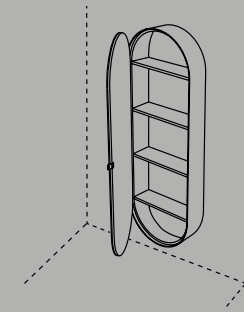

Specchi con contenitore
Mirrors with cabinet

— p. 234