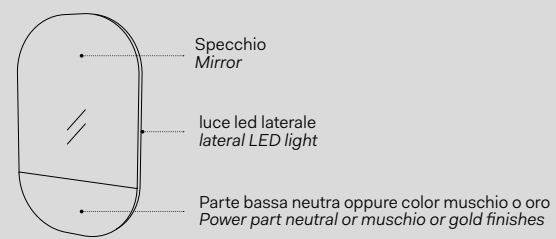

Installazione Installation

Sospesa
wall-hung

SPEOL \ SPEOBL