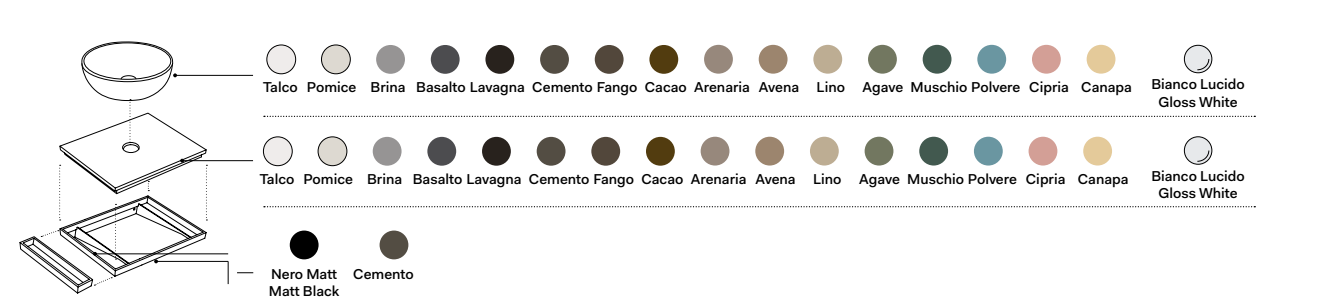

5. Indica le finiture \ Indicate finishes

firma per accettazione \ signature for acceptance