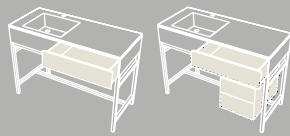

Milano

- **Milano**
  cm 120 x 50 x 85 h
- **Milano con cassetteria**
  Milano with drawers
  cm 120 x 50 x 85 h