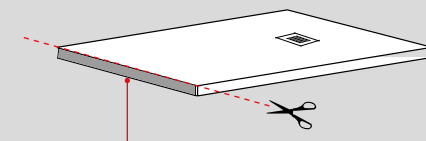

Collezione Infinito H3

Collection Infinito H3

 PD37090 70 x 90 x 3 h	 PD38090 80 x 90 x 3 h	 PD390120 90 x 120 x 3 h	 PD3100100 100 x 100 x 3 h
 PD370100 70 x 100 x 3 h	 PD380100 80 x 100 x 3 h	 PD390140 90 x 140 x 3 h	
 PD370110 70 x 100 x 3 h	 PD380110 80 x 110 x 3 h	 PD390150 90 x 150 x 3 h	
 PD370120 70 x 120 x 3 h	 PD380120 80 x 120 x 3 h	 PD390160 90 x 160 x 3 h	
 PD370130 70 x 130 x 3 h	 PD380130 80 x 130 x 3 h		
 PD370140 70 x 140 x 3 h	 PD380140 80 x 140 x 3 h		
 PD370150 70 x 150 x 3 h	 PD380150 80 x 150 x 3 h		
 PD370160 70 x 160 x 3 h	 PD380160 80 x 160 x 3 h		
 PD370170 70 x 170 x 3 h	 PD380170 80 x 170 x 3 h		
 PD370180 70 x 180 x 3 h	 PD380180 80 x 180 x 3 h		

Legenda \ legend

- formati standard \ *standard formats*
- formati a misura \ *custom sizes*

N.B. I formati a misura hanno il lato di taglio non smaltato

N.B. The custom sizes have unglazed sides.