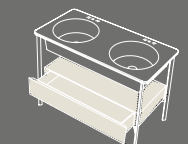

Catino doppio
Con piano.
Catino doppio with shelf
110 X 58,5 x 83 h

Catino doppio
Con cassetto.
Catino doppio with drawer
110 X 58,5 x 83 h