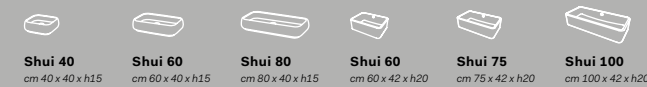

## Lavabi da piano senza foro rubinetto / On top washbasins without tap hole

pg. 210

- Shui Comfort Tondo**  
cm 60 x h12,5
- Shui Comfort Ovale**  
cm 60 x 38 x h12,5
- Shui Comfort Rettangolare**  
cm 60 x 40 x h12,5
- Shui Comfort Quadrato**  
cm 60 x 40 x h12,5
- Minimo tondo**  
cm 25 x h11,5
- Minimo quadrato**  
cm 25 x 25 x h11,5
- Le giare**  
cm 60 x 45 x h14,5
- Fluid 45**  
cm 60 x 45 x h14,5
- Fluid 60**  
cm 60 x 40 x h14,5
- Amedeo Tondo**  
cm 45 x h17
- Amedeo Ovale**  
65 x 45 x h17