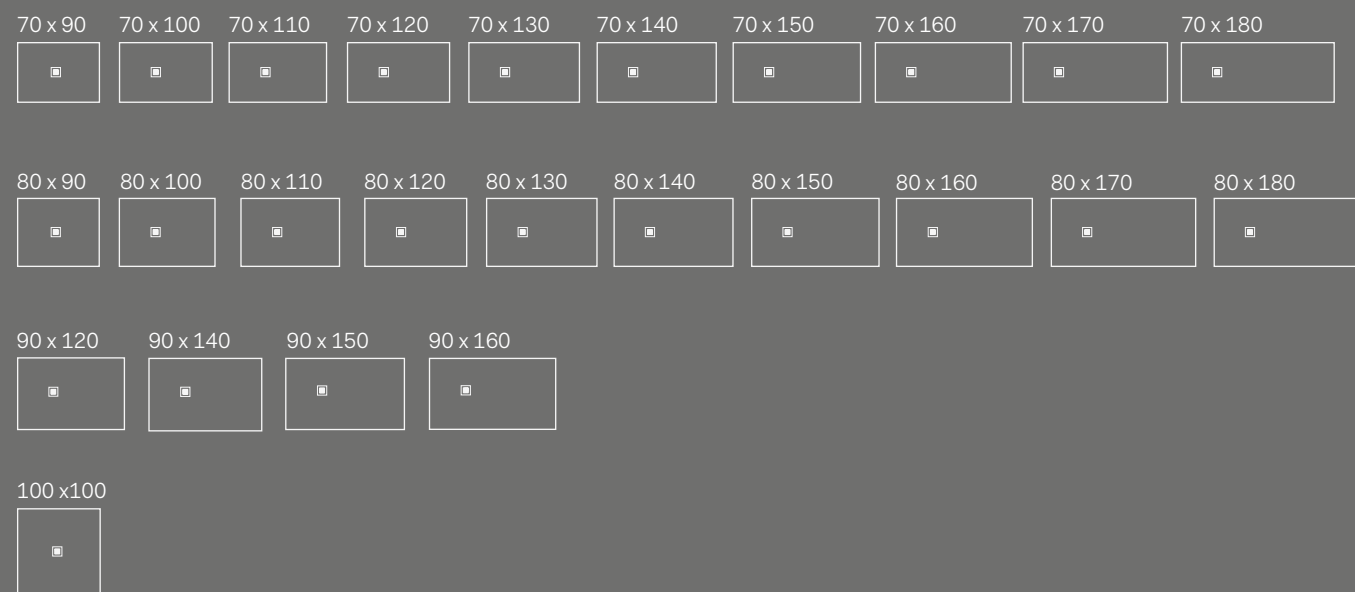

Collezione Piatti Doccia 2012 / 2016

Il mondo dei piatti doccia.
Superfici inedite e innovative; misure extra e personalizzabili in una incredibile gamma di prodotti e finiture.

The world of shower trays.
New and innovative surfaces, extra sizes and customisable in an incredible range of products and finishes.

Infinito H3