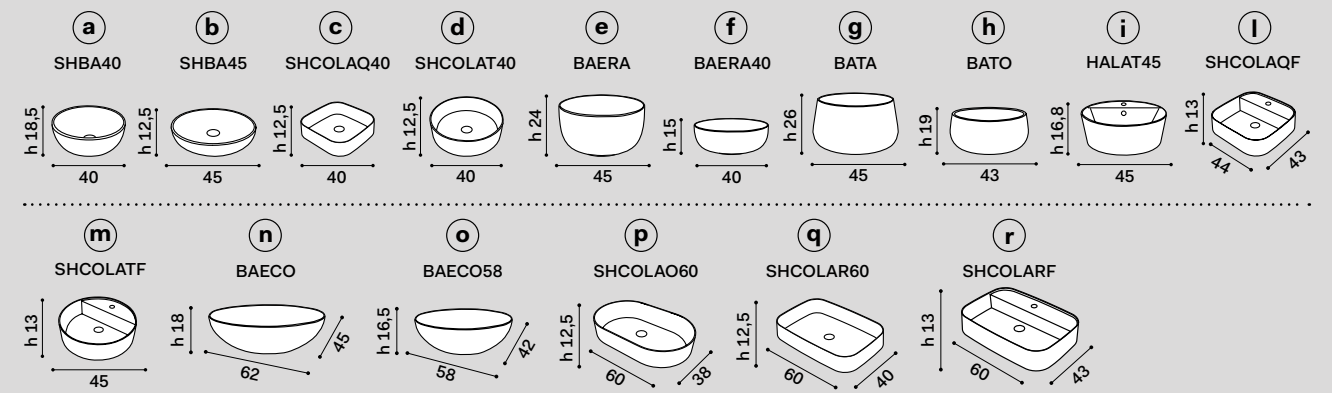

misura piano countertop measurements	lavabi washbasins	composizioni * compositions
120 x 48	a b d e f g h	
	i l m	N.B. 44 - 45 - 46 - 47: composizioni possibili solo con rubinetto sul lavabo compositions only possible with tap on washbasin
	c	
	n o p	
	q	N.B. 59 - 60 - 61: composizioni possibili solo con rubinetto a parete compositions only possible with wall-mounted tap
	r	N.B. 62 - 63 - 64: composizioni possibili solo con rubinetto sul lavabo compositions only possible with tap on washbasin

LEGENDA

* Il numero della **COMPOSIZIONE** che va riportato sul modulo d'ordine a pag. 61 definisce: \ The COMPOSITION number, that you must indicate on the Order Module on page 61, defines:

- misura del piano \ countertop measurements
- posizione del lavabo \ washbasin position
- posizione del foro rubinetto opzionale \ position of optional tap hole

POSIZIONE FORO RUBINETTO OPZIONALE
position of optional tap

N.B.
I piani nascono senza foro rubinetto (predisposizione rubinetto a parete). Il foro rubinetto sul piano può essere effettuato su richiesta con supplemento di prezzo. \ The countertops are produced without tap holes (predispositioned to wall taps). On request and for an extra charge, the tap hole can be positioned on the countertop.