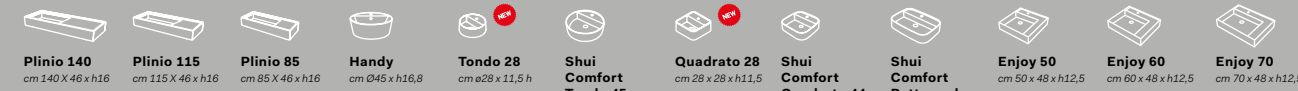

Lavabi da piano con foro rubinetto / On top washbasins with tap hole

pg. 222

- **Plinio 140**
  cm 140 x 46 x h16
- **Plinio 115**
  cm 115 x 46 x h16
- **Plinio 85**
  cm 85 x 46 x h16
- **Handy**
  cm 45 x h16,8
- **Tondo 28**
  cm 28 x 11,5 h
- **Shui Comfort Tondo 45**
  cm 45 x h13
- **Quadrato 28**
  cm 28 x 28 x h11,5
- **Shui Comfort Quadrato 44**
  cm 44 x 43 x h13
- **Shui Comfort Rettangolare**
  cm 60 x 43 x h13
- **Enjoy 50**
  cm 50 x 48 x h12,5
- **Enjoy 60**
  cm 60 x 48 x h12,5
- **Enjoy 70**
  cm 70 x 48 x h12,5