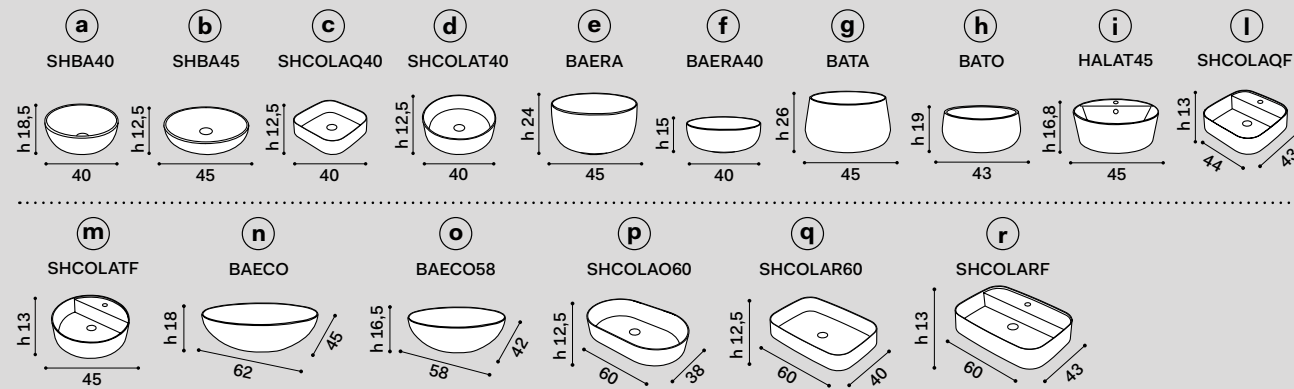

## Multiplo: with countertop and open day cabinet

Possibilità di composizione degli elementi  
Available compositions

misura mobile cabinet measurements	lavabi washbasins	composizioni * compositions
50 x 48 x h39	a b d e f g h	4 5
	i m	6 <b>N.B. 6: composizione possibile solo con rubinetto sul lavabo</b> composition only possible with tap on washbasin
	c	7 <b>N.B. 7: composizione possibile solo con rubinetto a parete</b> composition only possible with wall-mounted tap
	l	8 <b>N.B. 8: composizione possibile solo con rubinetto a parete, senza foro rubinetto sul lavabo</b> composition only possible with wall-mounted tap, without tap hole on washbasin