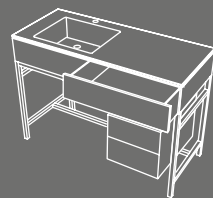

Milano
Mobile con cassetiera
Cabinet with drawers
cm 120 x 50 x 85 h