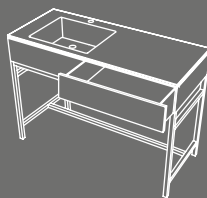

Collezione Milano 2016

Un grande bacino e un comodo piano d'appoggio caratterizzano un mobile puro ed essenziale con piano in ceramica disponibile nelle 16 finiture della gamma Terre di Cielo o in bianco lucido con integrato un cassetto contenitore. La struttura in acciaio Nero Matt, Bronzo spazzolato o Cemento può essere completata da una cassetiera in essenza o laccata.

Design A. Parisio - G. Pezzano

A large washbasin and a comfortable countertop characterise a pure and essential piece of furniture with the ceramic countertop available in the 16 finishes of the Terre di Cielo colour range or glossy white with an integrated storage drawer. The structure is made of steel and available in Matt black, Brushed bronze or Cemento and can be completed with a chest of drawers in a wooden or lacquered finish.

Milano
Mobile senza cassetiera
Cabinet without drawers
cm 120 x 50 x 85 h