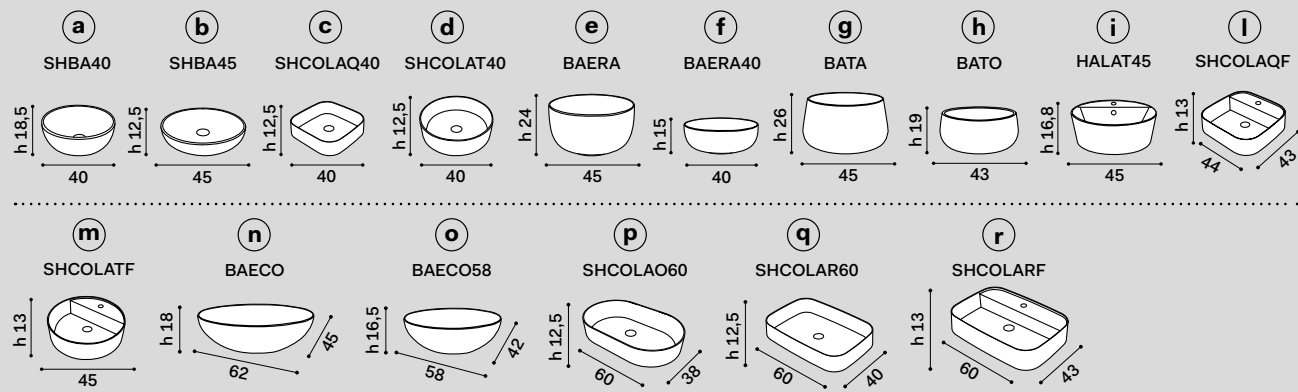

misura mobile \ cabinet measurements	lavabi \ washbasins	composizioni * \ compositions
<b>140 x 48 x h39</b>	a b d e f g h	65 66 67 68 69
	i l m	70 71 72 73
	c	74 75 76 77
	n o p	78 79 80 81
	q	82 83 84 85
		86 87 88 89
	q	90 91 92 93
	r	94 95 96 97