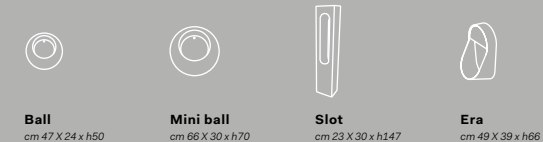

Orinatoio Urinals

pg. 348