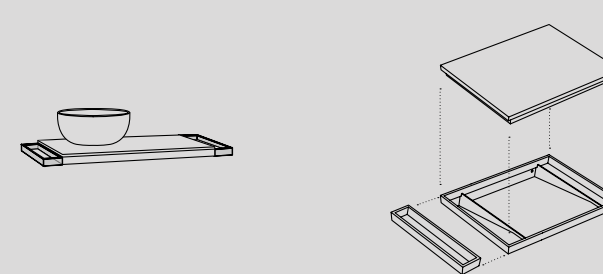

Multiplo

Vedi collezione / See collection pag. 84

Modelli disponibili
Available models

Multiplo lavabo + piano
Multiplo washbasin + countertop