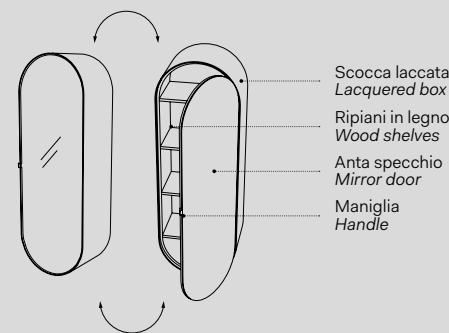

Modelli disponibili Available models

SPECCHIO CONTENITORE ELIO Elio mirror cabinet

l. 50 cm
p. 31 cm
h. 145 cm

versione specchio reversibile dx-sx
reversible mirror version, right-left

SPELCL

Laccature scocca Boxlacquering

- Nero Matt / Matt Black
- Cemento

Installazione Installation

Sospesa
wall-hung