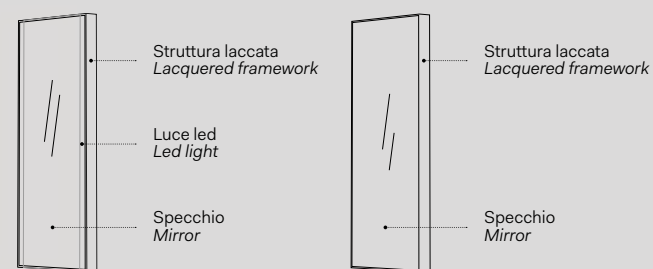

Argo

Specchio Argo a muro / *Argo wall-mounted mirror*
Vedi collezione / *See collection* pag. 82

Modelli disponibili Available models

SPECCHIO ARGO
A parete con o senza luce led
Argo wall-mounted mirror, with or without led light

l. 40 cm
p. 5 cm
h. 95 cm

ARSPSA/ARSPSAL

Laccature scocca Box lacquering

- Nero Matt / *Matt Black*
- Bronzo Spazzolato / *Brushed Bronze*

Le terre di Cielo
Le terre di Cielo

- Talco
- Cemento

Installazione Installation

Sospesa
wall-hung

Argo

Specchio Argo a soffitto / *Argo ceiling-mounted mirror*
Vedi collezione / *See collection* pag. 82

Modelli disponibili Available models

SPECCHIO ARGO
Telescopico con o senza luce led (asta regolabile di 5 in 5 cm)
Extendable Argo mirror with or without led lighting
(adjustable pole 5 in 5 cm)

l. 40 cm
p. 5 cm

ARSP/ARSPL

Laccature scocca Box lacquering

- Nero Matt / *Matt Black*
- Bronzo Spazzolato / *Brushed Bronze*

Le terre di Cielo
Le terre di Cielo

- Talco
- Cemento

Installazione Installation

A soffitto
Ceiling installation