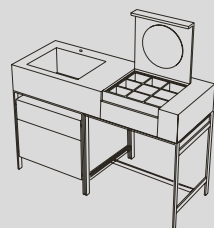

## Modelli disponibili Available models

130 x 50 x h83

Narciso

130 x 50 x h83

Narciso con cassettera  
Narciso with drawer unit