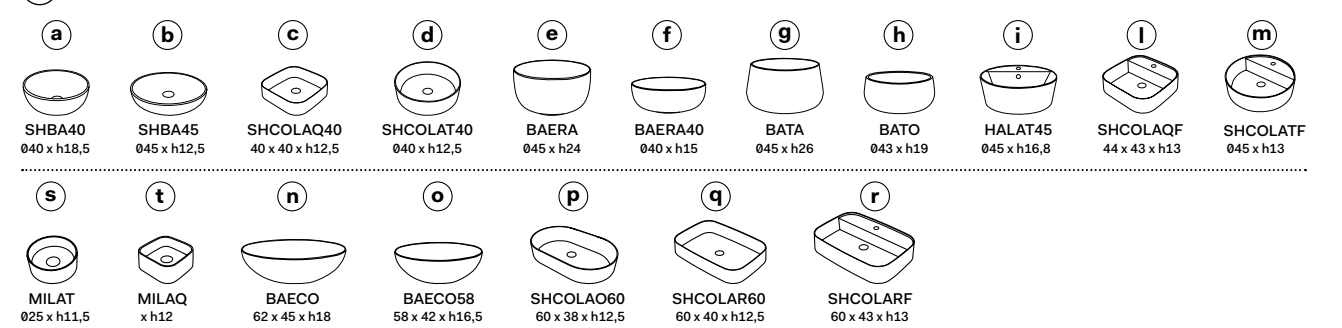

2. indica il lavabo \ indicate the washbasin **obbligatorio \ mandatory**