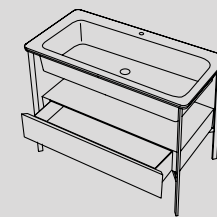

Catino Rettangolare

Vedi collezione / See collection pag. 68

Modelli disponibili
Available models

110 x 58,5 x h83

Catino Rettangolare 110 con cassetto
Catino Rettangolare 110 with drawer