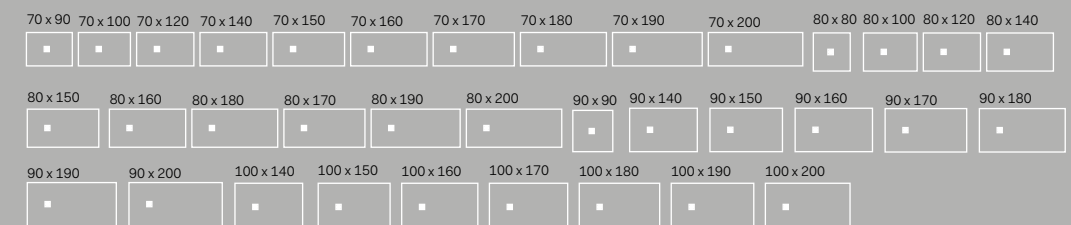

Venticinque H2,5

piatto doccia in marmogres h2,5
2,5 ceramic shower tray