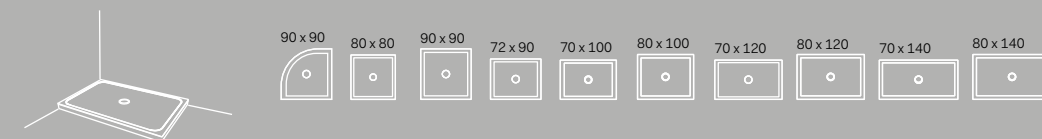

Sessanta H6

piatto doccia in ceramica h6
h6 ceramic shower tray