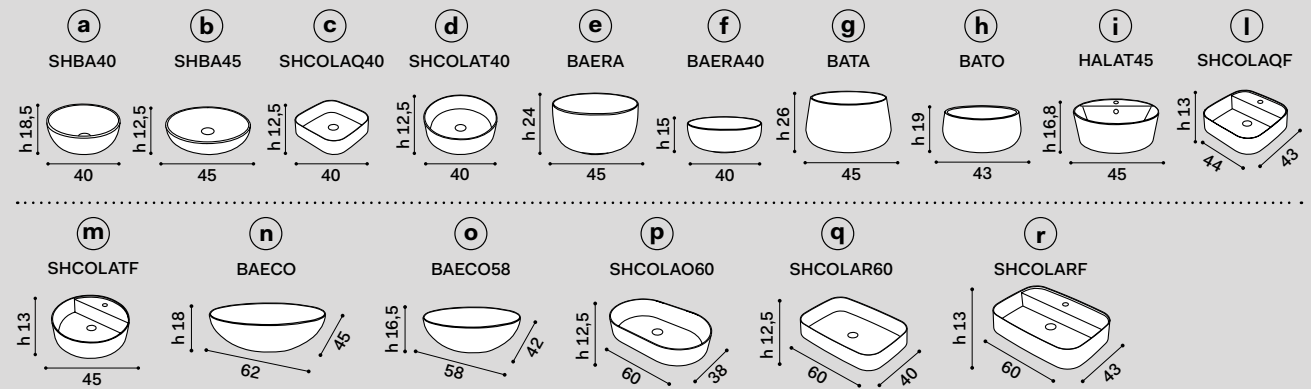

## Multiplo: with countertop and open day cabinet

Possibilità di composizione degli elementi  
Available compositions

misura mobile cabinet measurements	lavabi washbasins	composizioni * compositions
50 x 48 x h39	a b d e f g h	4 5
	i m	6 <b>N.B. 6: composizione possibile solo con rubinetto sul lavabo</b> composition only possible with tap on washbasin
	c	7 <b>N.B. 7: composizione possibile solo con rubinetto a parete</b> composition only possible with wall-mounted tap
	l	8 <b>N.B. 8: composizione possibile solo con rubinetto a parete, senza foro rubinetto sul lavabo</b> composition only possible with wall-mounted tap, without tap hole on washbasin