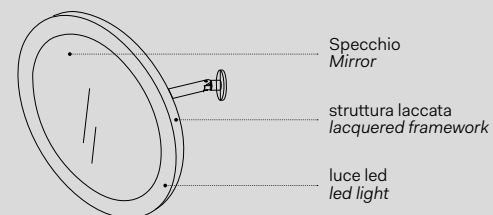

## Modelli disponibili Available models

**SPECCHIO PLUTO**  
con o senza luce led  
Pluto mirror with or without led light  
Ø40 x 29 cm

PLSP/PLSPL