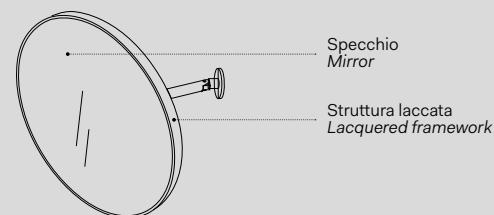

## Modelli disponibili Available models

**SPECCHIO PLUTO**  
con o senza luce led  
Pluto mirror with or without led light  
Ø40 x 29 cm

PLSP/PLSPL