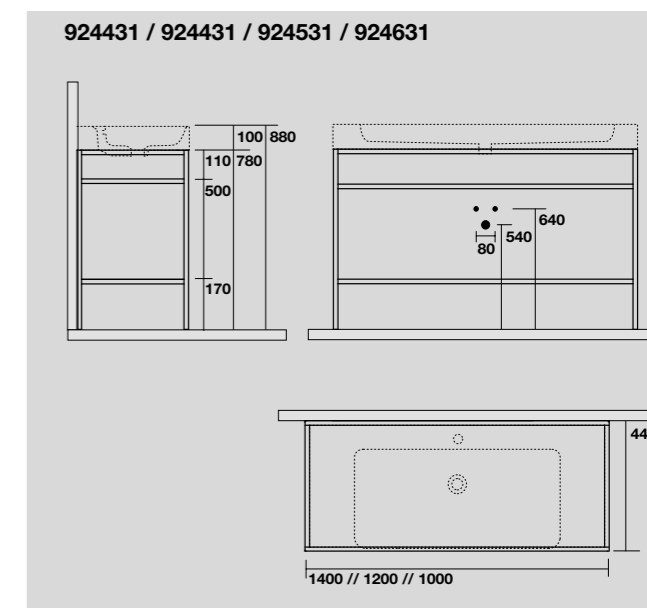

CENTO STRUTTURA A TERRA IN ACCIAIO CON RIPIANO IN METALLO NERO MATT PER LAVABO
CENTO FREE-STANDING STEEL VANITY UNIT WITH MATT BLACK METAL SHELF