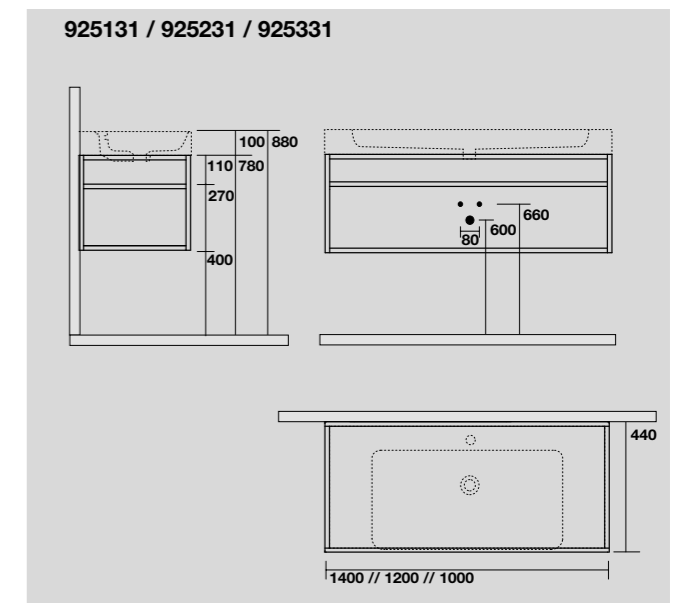

CENTO STRUTTURA SOSPESA IN ACCIAIO CON RIPIANO IN METALLO NERO MATT PER LAVABO
CENTO WALL-HUNG STEEL VANITY UNIT WITH MATT BLACK METAL SHELF