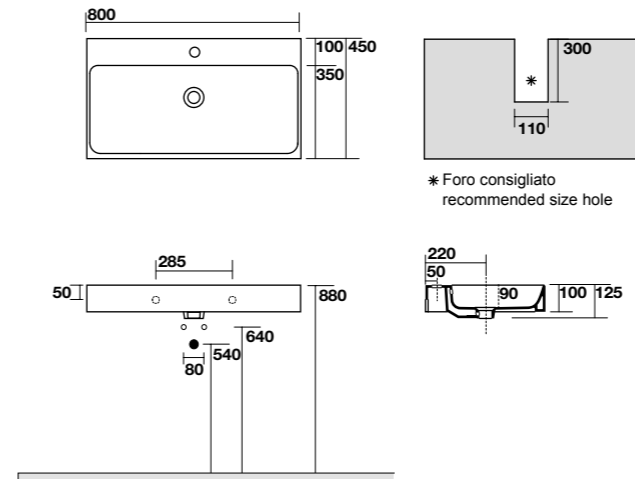

**3533**

Lavabo monoforo 80x45 cm sospeso o appoggio.
80x45 cm single hole wall-hung or countertop basin.

**3583**

Lavabo 100x45 cm sospeso, appoggio monoforo tutta vasca.
100x45 cm single hole wall-hung or countertop washbasin without side shelf space.