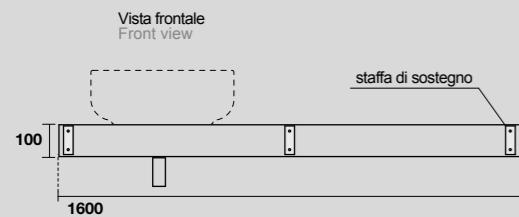

7337
Mensola sospesa 160 cm
160 cm wall-hung countertop