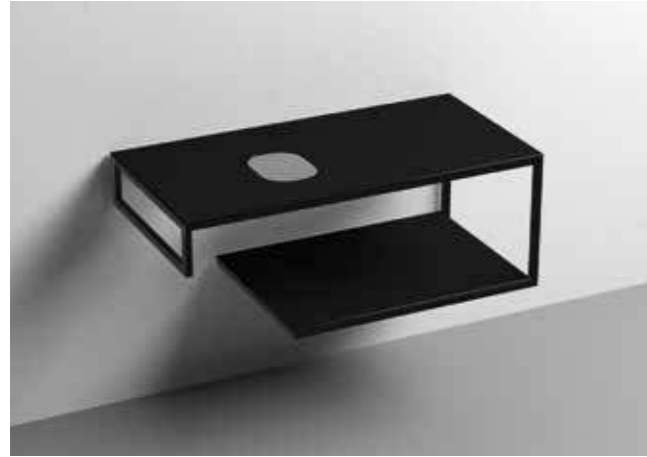

9322k1
 LOUISE Struttura sospesa cm 100 in acciaio inox nero matt con top e ripiano in gres nero.
LOUISE 100 cm wall-hung matt black stainless steel vanity unit with black gres worktop and shelf.

9322k2
 LOUISE Struttura sospesa cm 100 in acciaio inox nero matt con top e ripiano in gres bianco.
LOUISE 100 cm wall-hung matt black stainless steel vanity unit with white gres worktop and shelf.