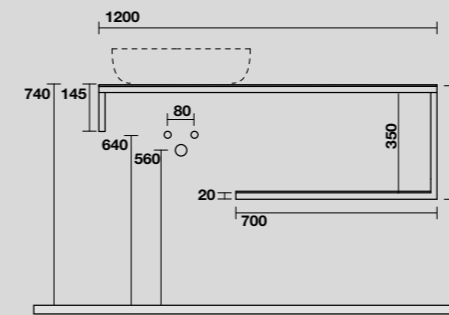

9322k3 LOUISE / 9322k4 LOUISE