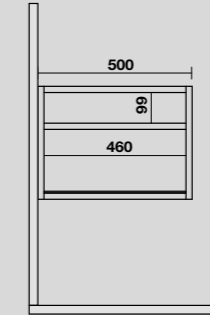

9322k3 LOUISE / 9322k4 LOUISE