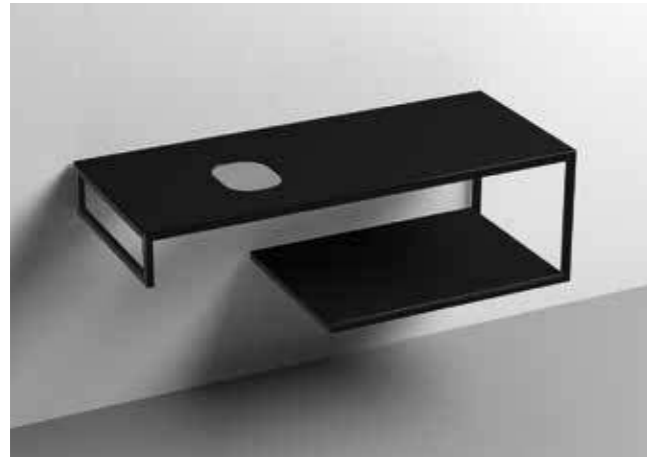

**PIANO IN GRES PORCELLANATO
PORCELAIN STONEWARE COUNTERTOP**

+

**VETRO
GLASS**

=

**PIANO PREFORATO
CUT-OUT COUNTERTOP**

LOUISE STRUTTURA SOSPESA PER LAVABI IN APPOGGIO
LOUISE WALL-HUNG VANITY UNIT FOR COUNTERTOP WASHBASINS

9322k1
 LOUISE Struttura sospesa cm 100 in acciaio inox nero matt con top e ripiano in gres nero.
LOUISE 100 cm wall-hung matt black stainless steel vanity unit with black gres worktop and shelf.

9322k2
 LOUISE Struttura sospesa cm 100 in acciaio inox nero matt con top e ripiano in gres bianco.
LOUISE 100 cm wall-hung matt black stainless steel vanity unit with white gres worktop and shelf.