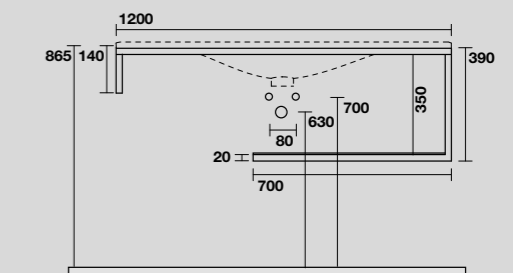

LOUISE STRUTTURA SOSPESA PER LAVABO SHAPE 122 CM
LOUISE WALL-HUNG VANITY UNIT FOR 122 CM SHAPE WASHBASIN

9324k4
LOUISE struttura in acciaio inox nero matt
per Lavabo Shape 122 cm con ripiano in gres bianco.
*LOUISE wall-hung matt black stainless steel vanity unit with white
gres shelf for 122 cm Shape washbasin.*