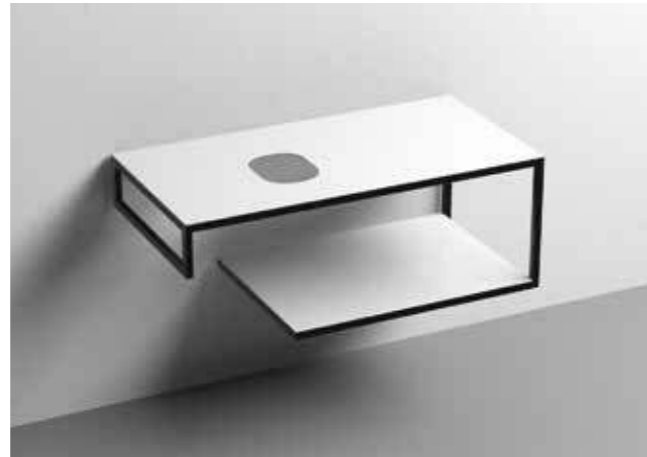

**PIANO IN GRES PORCELLANATO
PORCELAIN STONEWARE COUNTERTOP**

+

**VETRO
GLASS**

=

**PIANO PREFORATO
CUT-OUT COUNTERTOP**

LOUISE STRUTTURA SOSPESA PER LAVABI IN APPOGGIO
LOUISE WALL-HUNG VANITY UNIT FOR COUNTERTOP WASHBASINS

9322k1
 LOUISE Struttura sospesa cm 100 in acciaio inox nero matt con top e ripiano in gres nero.
LOUISE 100 cm wall-hung matt black stainless steel vanity unit with black gres worktop and shelf.

9322k2
 LOUISE Struttura sospesa cm 100 in acciaio inox nero matt con top e ripiano in gres bianco.
LOUISE 100 cm wall-hung matt black stainless steel vanity unit with white gres worktop and shelf.