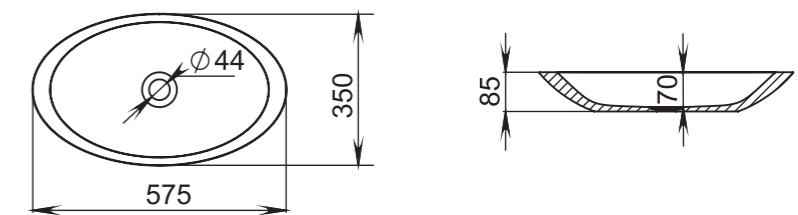

CALLISTA

102

Размеры:
575x350x85

Материал:
S-Sense / S-stone
Вес:
7 кг