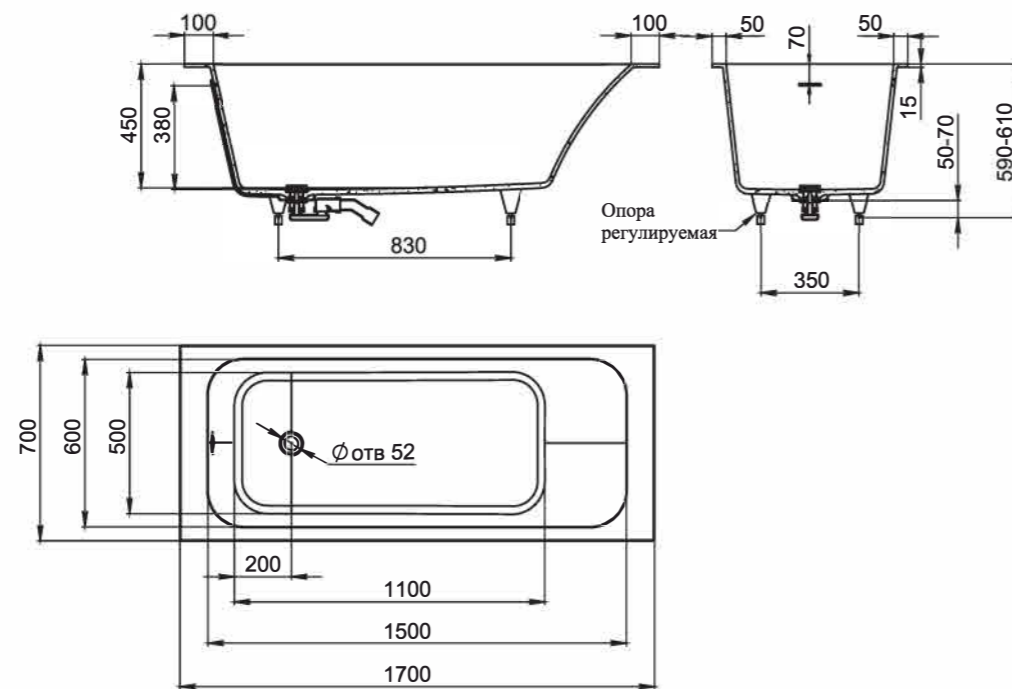

Размеры 180: 1800x800x600

ORNELLA KIT 170, 180

Размеры 170: 1700x750x600
Размеры 180: 1800x800x600

Классическая встраиваемая ванна с прямоугольной чашей. Её выбирают для небольших ванных комнат или истинные приверженцы консервативного стиля в интерьерах. При выборе ванны из материала S-Sense ее можно дополнить минималистичными цельнолитыми экранами. В базовую комплектацию включен интегрированный слив-перелив, сифон и донный клапан. ORLANDO KIT — одна из самых популярных моделей, поэтому представлена в трех размерах 160, 170 и 180 см в длину. А за счёт оптимальной ширины и глубины 45 см ванна имеет большое внутреннее пространство и подходит обладателям крупной комплекции. Наклон спинки разработан для комфортного полулежачего положения тела. Ванны ORLANDO KIT — идеальное сочетание комфорта и практичности по низкой цене.