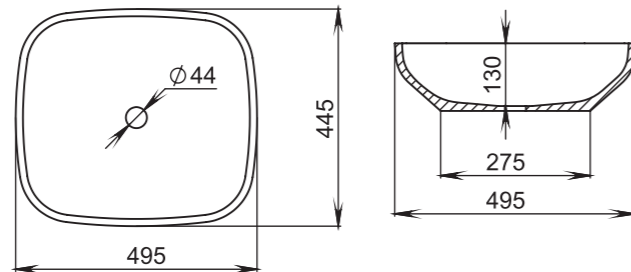

309

Размеры:
480x380x120

Материал:
S-Stone
Вес:
11 кг

GLORIA

308

Размеры:
495x445x150

Материал:
S-Stone
Вес:
11 кг

GLORIA