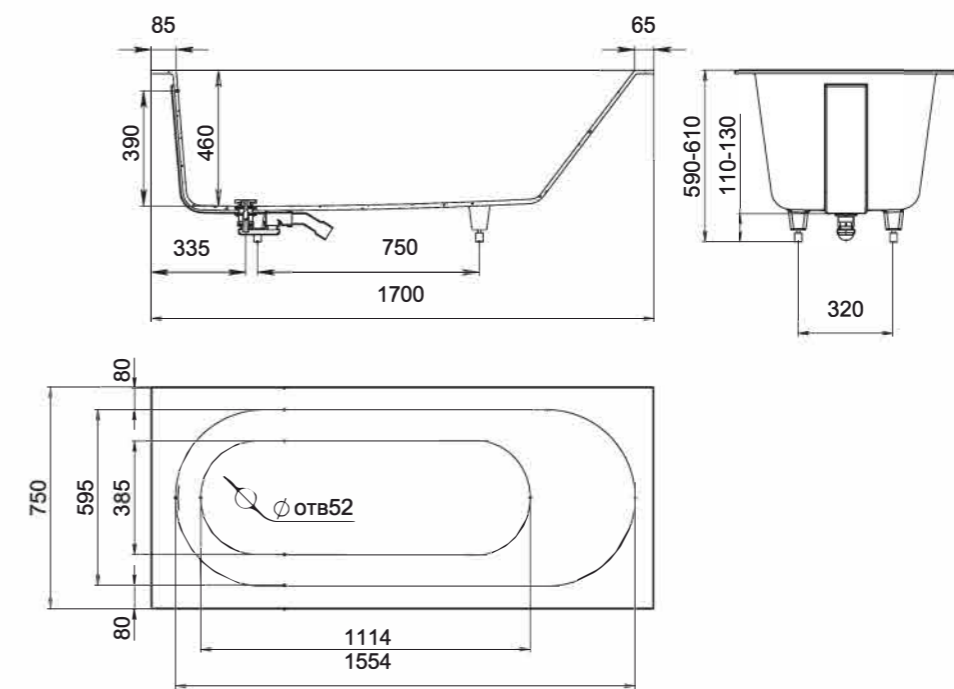

ORNELLA KIT — это встраиваемая ванна с овальной округлой чашей, которая идеально вписывается в пространство от стены до стены в ванных комнатах небольших размеров. Мы создали ванну ORNELLA KIT с более мягкой формой для тех, кто хочет добиться минимализма в ванной. Модель из материала S-Sense предусматривает дополнение литыми экранами. Удобная форма чаши комфортно фиксирует спину. Размеры ORNELLA KIT подходят даже для людей с ростом и комплекцией выше среднего.