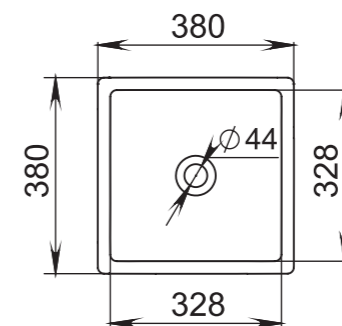

Размеры:
575x350x85

Материал:
S-Sense / S-stone
Вес:
7 кг

CALLISTA

103

Размеры:
575x350x85

Материал:
S-Sense / S-stone
Вес:
7 кг

СЕТ С ВАННОЙ **NOEMI**

CALLISTA

104

Размеры:
545x345x100

Материал:
S-Sense / S-stone
Вес:
7 кг

CALLISTA

105

Размеры:
370x370x85

Материал:
S-Sense / S-stone

Вес:
4 кг

CALLISTA

107

Размеры:
575x350x90

Материал:
S-Sense / S-stone

Вес:
8 кг

CALLISTA

106

Размеры:
560x335x150

Материал:
S-Sense / S-stone

Вес:
7,5 кг

CALLISTA

108

Размеры:
380x380x85

Материал:
S-Sense / S-stone

Вес:
7 кг

CALLISTA