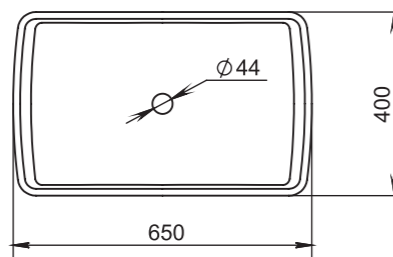

OTTAVIA

Размеры:
600x450x133

Материал:
S-Stone
Вес:
17 кг

GLORIA

312

Размеры:
650x400x145

Материал:
S-Stone
Вес:
13 кг

SONATA