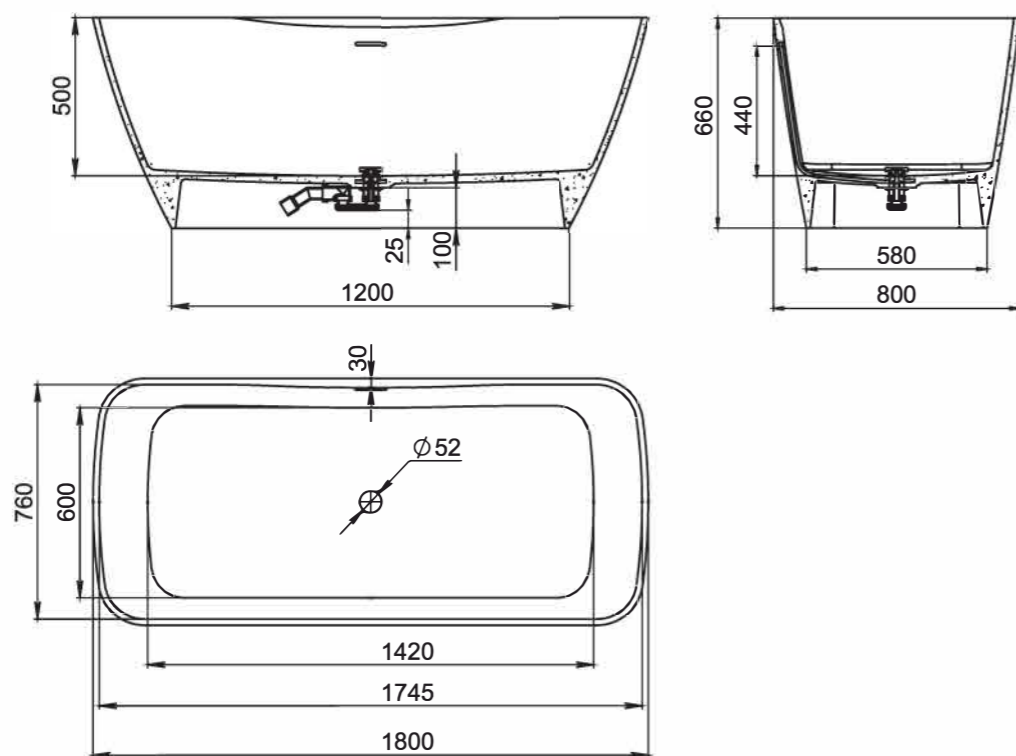

Размеры:
1800x810x660

Ванна AGATHA — самая глубокая ванна Salini и единственная отдельно стоящая ванна с прямоугольной чашей. Дизайнеры часто используют её в минималистичных интерьерах и ценят за сочетание простоты и изысканности.

Если вы любите стиль лофт — аскетичный и функциональный, то эта модель идеально вам подойдёт. AGATHA чаще других моделей производится в черном и графитовом цвете.

Погружение после насыщенного трудового дня в ванну AGATHA избавит от суетливых мыслей и поможет найти легкость, которая даст настоящее расслабление тела и духа. Благодаря форме с прямым дном и большим размерам AGATHA подходит для купания детей, в ней можно нырять и даже совершать короткие заплывы.