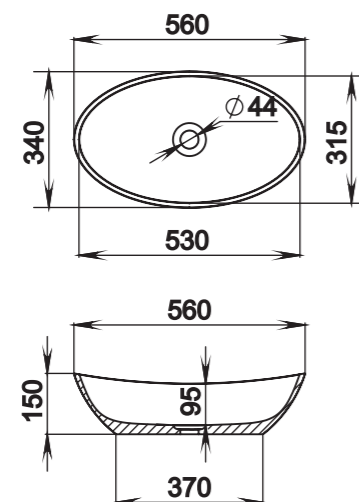

Размеры:
575x350x85

Материал:
S-Sense / S-stone
Вес:
7 кг

CALLISTA

103

Размеры:
575x350x85

Материал:
S-Sense / S-stone
Вес:
7 кг

СЕТ С ВАННОЙ **NOEMI**

CALLISTA

104

Размеры:
545x345x100

Материал:
S-Sense / S-stone
Вес:
7 кг

CALLISTA

105

Размеры:
370x370x85

Материал:
S-Sense / S-stone

Вес:
4 кг

CALLISTA

107

Размеры:
575x350x90

Материал:
S-Sense / S-stone

Вес:
8 кг

CALLISTA

106

Размеры:
560x335x150