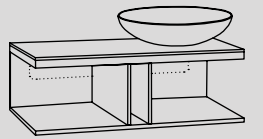

Multiplo: piano e mobile a giorno

Multiplo: with countertop and open day cabinet

Possibilità di composizione degli elementi
Available compositions