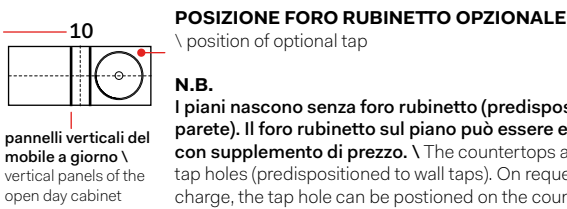

LEGENDA

* Il numero della **COMPOSIZIONE** che va riportato sul modulo d'ordine a pag. 69 definisce: \ The **COMPOSITION** number, that you must indicate on the Order Module on page 69, defines:

- misura del mobile \ cabinet measurements
- posizione del lavabo \ washbasin position
- posizione del foro rubinetto opzionale \ position of optional tap hole