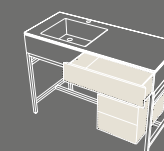

Catino rettangolare
Con piano.
Catino rettangolare with shelf
110 X 58,5 x 83 h

Catino rettangolare
Con cassetto.
Catino rettangolare with drawer
110 X 58,5 x 83 h

Milano

Milano senza cassetiera
Milano without drawers
120 X 50 x 85 h