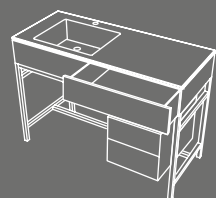

Milano
Mobile con cassetiera
Cabinet with drawers
cm 120 x 50 x 85 h