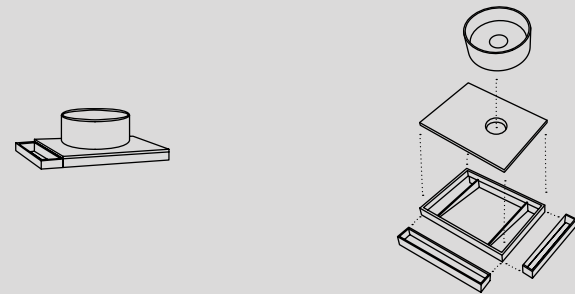

Installazione sospesa
Wall-hung installation

Con un lato non smaltato
All enamelled sides

Multiplo

Vedi collezione / See collection pag. 84

Modelli disponibili Available models

Minimultiplo lavabo Minimo + piano
Washbasin Minimo + countertop