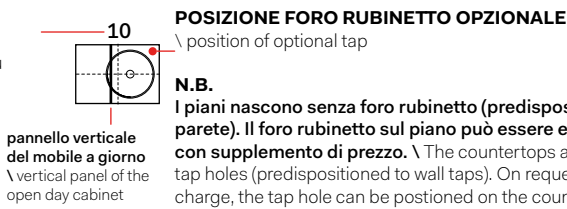

LEGENDA

* Il numero della **COMPOSIZIONE** che va riportato sul modulo d'ordine a pag. 69 definisce: \ The **COMPOSITION** number, that you must indicate on the Order Module on page 69, defines:

- misura del mobile \ cabinet measurements
- posizione del lavabo \ washbasin position
- posizione del foro rubinetto opzionale \ position of optional tap hole