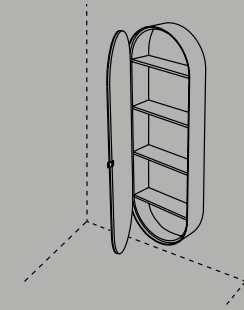

Specchi con contenitore
Mirrors with cabinet

— p. 234