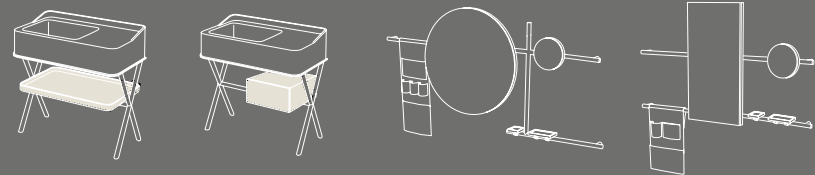

Narciso doppio con cassetiere
Narciso doppio with drawers
113 X 50 x 83 h

+

Sacca in cuoio narciso
Narciso leather bag
45 X 14 x 50 h

Lavabi con mobile Washbasins with cabinet

Siwa

Siwa lavabo con vassoio
Siwa washbasin with tray
92 X 51 x 89 h