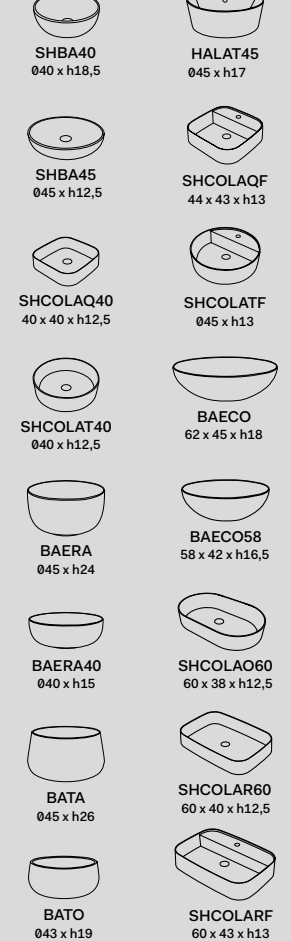

Lavabi installabili Washbasins availables