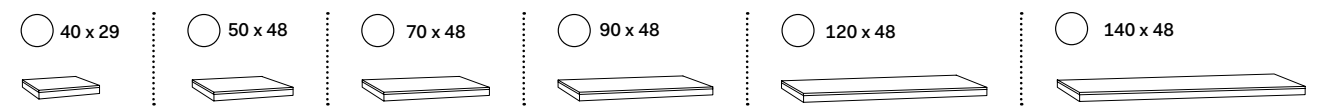

3. indica la misura del piano \ indicate the dimensions of the countertop **obbligatorio \ mandatory**

4. indica il portasciugamani \ indicate the towel rail

Piani \ tops: 50 - 70 - 90 - 120 - 140

- ☐ nessuno \ none
- ☐ singolo (dx o sx) \ single (right or left)
- ☐ doppio \ double

Piano \ top: 40 Minimultiplo

- ☐ nessuno \ none
- ☐ singolo affiancato oppure sotto (dx o sx) \ single aligned or under (left or right)
- ☐ doppio \ double
- ☐ frontale affiancato oppure sotto \ front aligned or under