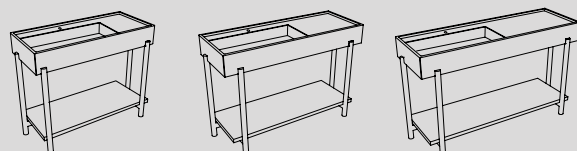

Plinio

Vedi collezione / See collection pag. 60

Modelli disponibili Available models

lavabo + piano + struttura
washbasin + shelf + framework

140 x 46 x h83
115 x 46 x h83
85 x 46 x h83

Plinio

Vedi collezione / See collection pag. 60