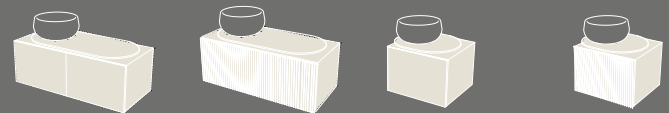

Elle ovale lavabo senza specchio
Elle ovale washbasin without mirror
70 X 50 x 43 h

+

Otto pouf ovale
Otto oval pouf
60 X 40 x 43 h

Otto pouf tondo
Otto round pouf
40 X 40 x 43 h

Delfo

Delfo mobile con ante frontali lisce
Delfo cabinet with smooth front door
113 X 52 x 40 h