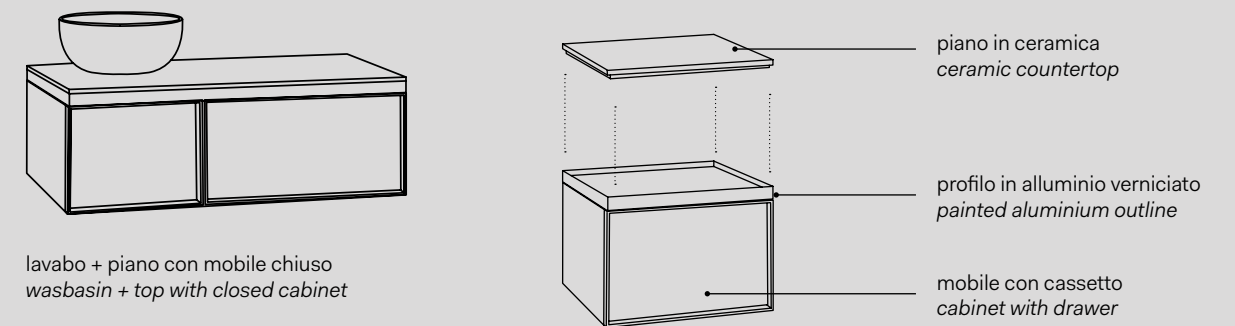

Multiplo mobile chiuso *Multiplo closed cabinet*

N.B. portasciugamani non installabili nella versione con mobile chiuso
towel rail can not be installed in the version with a closed cabinet