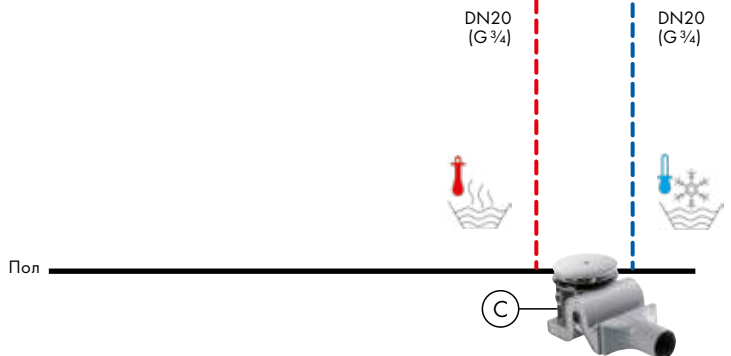

Showerpipe с круглой трубой – возможность регулиров ть высоту

Независимо от высоты потолка и расположения выводов воды, многие Showerpipe с круглыми трубами можно разместить на нужной высоте. Круглую

трубу можно укоротить до требуемой длины с ее нижнего конца, это значит, что можно получить изделие, соответствующее индивидуальным потребностям.