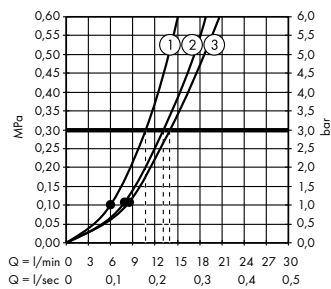

Гр фикр сход воды

Rainfinity
Ручной душ 130 3jet
26864, -700