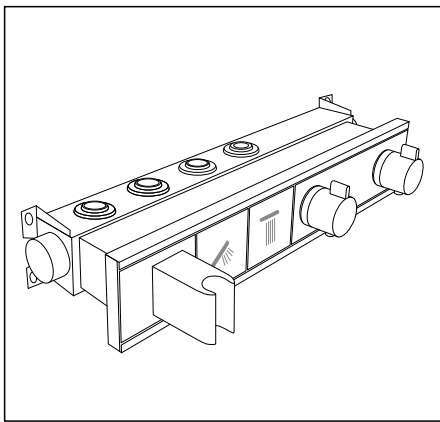

Информация об установке

Возможности установки новки и любой вкуса и для любой в ванной комнате

У каждой ванной комнаты свои особенности – и для каждой из них найдется правильное монтажное решение. Универсальная скрытая часть iBox universal,

которая прячется в стене, может сочетаться с любым стандартным смесителем или термостатом. Интересные новинки: термостат скрытого монтажа hansgrohe RainSelect

в одной из пяти новых поверхностей FinishPlus и шланговый короб для ванны sBox. Примеры разных вариантов установки вы найдете на странице 148 и далее.

RainSelect: Новая внешняя часть сочетает эксклюзивные технологии в одном продукте.