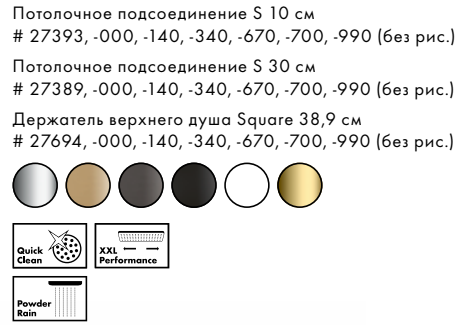

Скрытая часть iBox universal
01800180 (без рис.)

НОВИНКА

Rainfinity

Верхний душ 360 1jet с настенным креплением
26230, -000, -140, -340, -670, -700, -990 21 л/мин

НОВИНКА

Rainfinity

Верхний душ 360 1jet
26231, -000, -140, -340, -670, -700, -990 23,6 л/мин