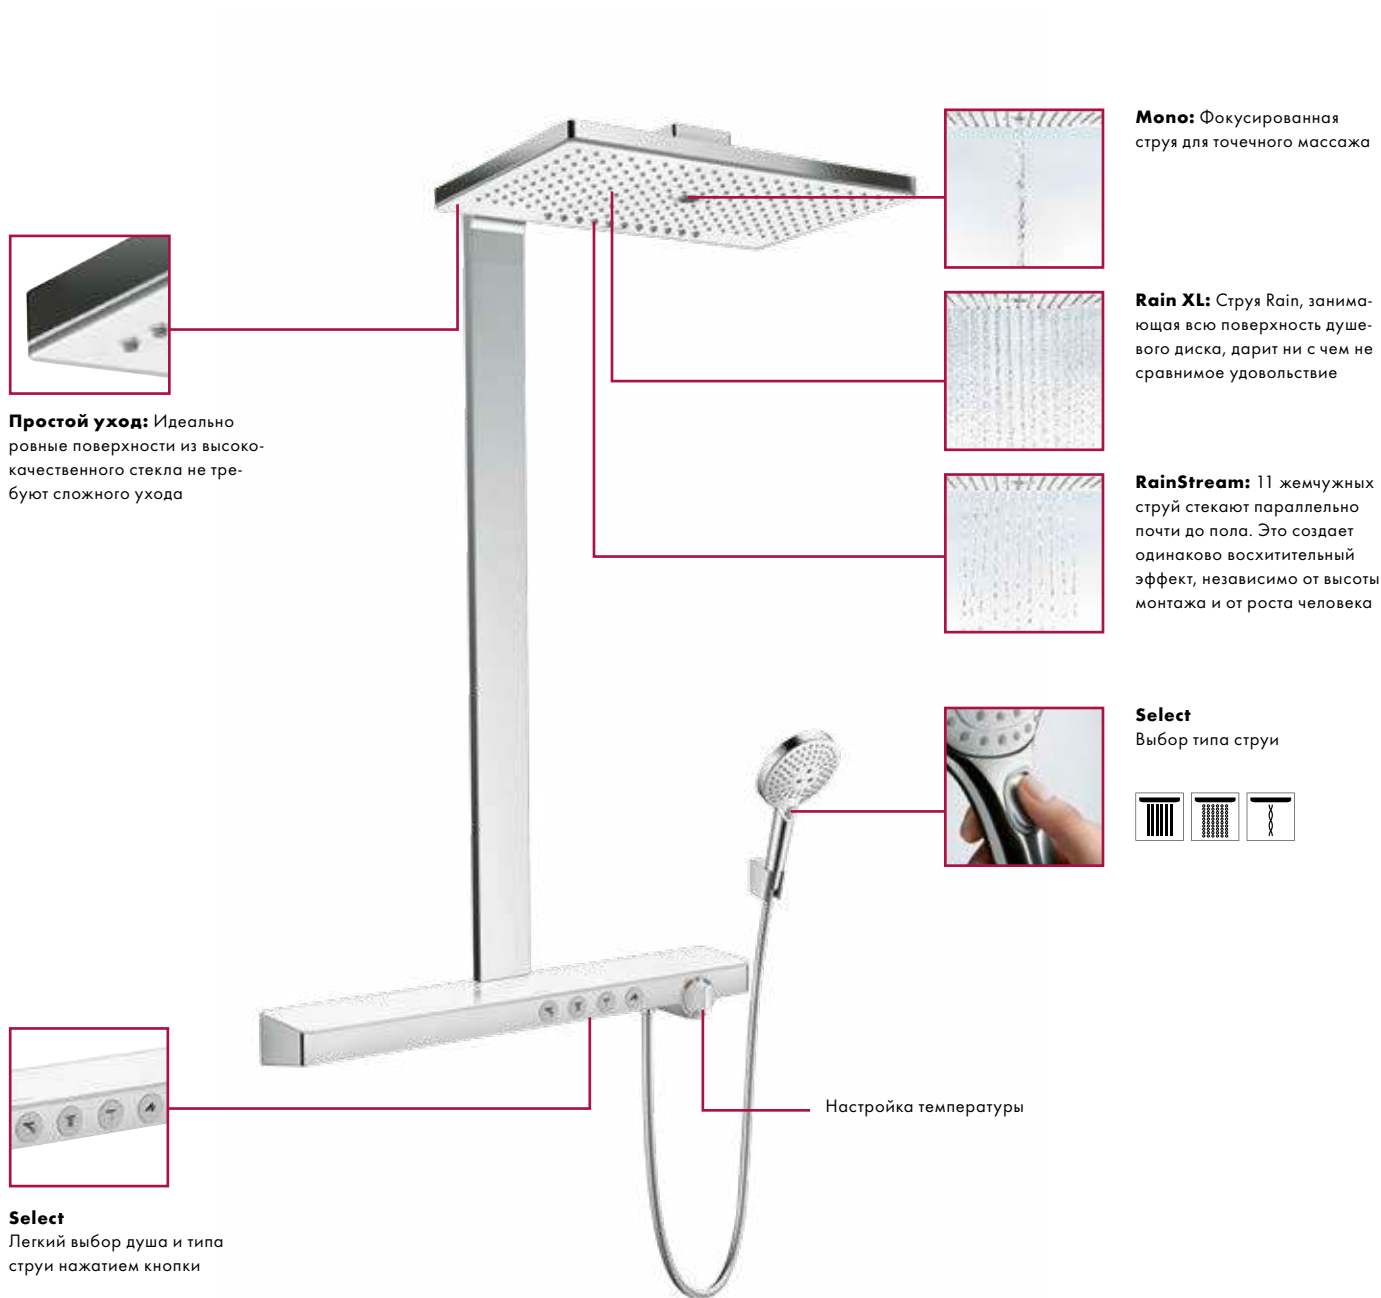

Душевая система Rainmaker Select 460 3jet Showerpipe

Удовольствие экстремальное классическое

Преимущества

- Широкий ассортимент моделей с разными верхними душами для отличных душевых процедур
- Интуитивно понятное, продуманное управление с помощью одной кнопки
- Практичная полочка шириной 700 мм
- Большие ровные поверхности легко чистятся
- Удобный монтаж, так как термостат, верхний и ручной душ представляют собой единую систему
- Идеально подходит для модернизации, поскольку присоединяется к уже имеющимся подключениям