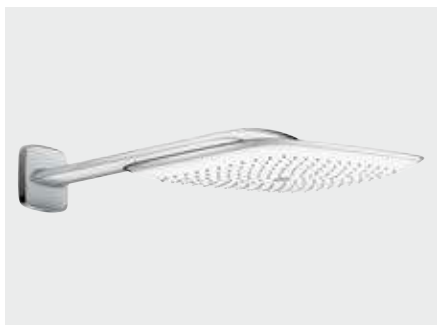

Привлек тельный внешний вид: Коллекция PuraVida источает необыкновенную элегантность, гармонично сочетаясь с керамикой белого цвета.

С модост точность: Здесь изяществом и элегантностью пропитан каждый элемент. А верхний душ имеет эргономичную форму, повторяя контуры плеч.

Эмоцион льн я привлек тельность: В двухцветной поверхности (DualFinish) объединились белый цвет и хром, которые прекрасно сочетаются и служат превосходным обрамлением для изделий высочайшего качества.

Преимущества

- Коллекция включает самые разнообразные изделия для ванной комнаты, позволяя подобрать все необходимые элементы
- Скульптурные формы и естественный баланс корпуса смесителя и излива
- Изящная цилиндрическая рукоятка-джойстик
- Смеситель предлагает прозрачную ламинарную струю и позволяет изменять угол ее падения
- Уникальный бесшовный способ нанесения двухцветного покрытия (DualFinish)
- Порошковый способ нанесения покрытия делает поверхность устойчивой к появлению царапин