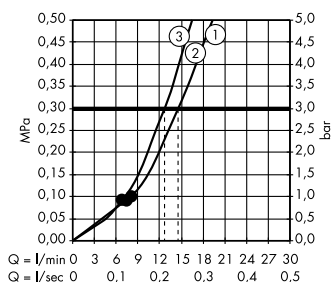

Скрытый монтаж ж под плитку

sBox для ванны

Компоненты

Смесители

- Ⓐ **Metropol**
  Смеситель для ванны, однорычажный, с рычаговой рукояткой, со встроенной защитной комбинацией, CM # 32546, -000
  Скрытая часть iBox universal # 01800180

- Ⓑ **sBox**
  Внешняя часть с прямоугольной розеткой # 28010, -000
  sBox
  Скрытая часть sBox для ванны, монтаж на край ванны или плитку # 13560180

- Ⓔ Монтажная панель для монтажа на плитку # 28016, -000

- Ⓕ Монтажные скобы для монтажа на плитку # 28021, -000

Души

- Ⓒ **Raindance Select E**
  Ручной душ 120 3jet # 26520, -000
- Ⓓ **Exafill S**
  Готовый набор: излив на ванну с набором для слива и перелива для стандартных ванн # 58113, -000

График расход воды

Raindance Select E

Ручной душ 120 3jet
26520, -000