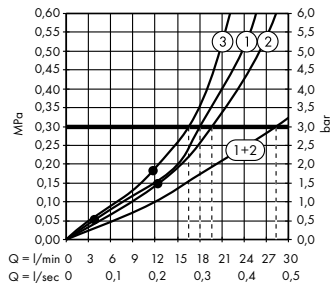

Скрытый монтаж ж, 4 потребителя:

Термостат скрытого монтажа RainSelect, верхний душ Rainfinity 360 3jet и ручной душ Rainfinity 130 3jet

Компоненты

Смесители

- С **RainSelect**
  Термостат для 3 потребителей, СМ
  # 15382, -700
- **RainSelect**
  Скрытая часть RainSelect
  для 2 потребителей
  # 15310180

Души

- А **Rainfinity**
  Верхний душ 360 3jet
  с настенным креплением
  # 26234, -700
- Скрытая часть iBox universal
  # 01800180
- В **Rainfinity**
  Ручной душ 130 3jet
  # 26864, -700
- **Rainfinity**
  Настенный держатель
  Porter 500 с полкой L
  # 26843, -700
- Д **Isiflex**
  Душевой шланг 125 см
  # 28272, -700
- Е **Raindrain**
  Готовый набор
  для слива 90 XXL
  # 60067, -000

Гр фикр сход воды

Rainfinity
Верхний душ 360 3jet с настенным креплением
26234, -700