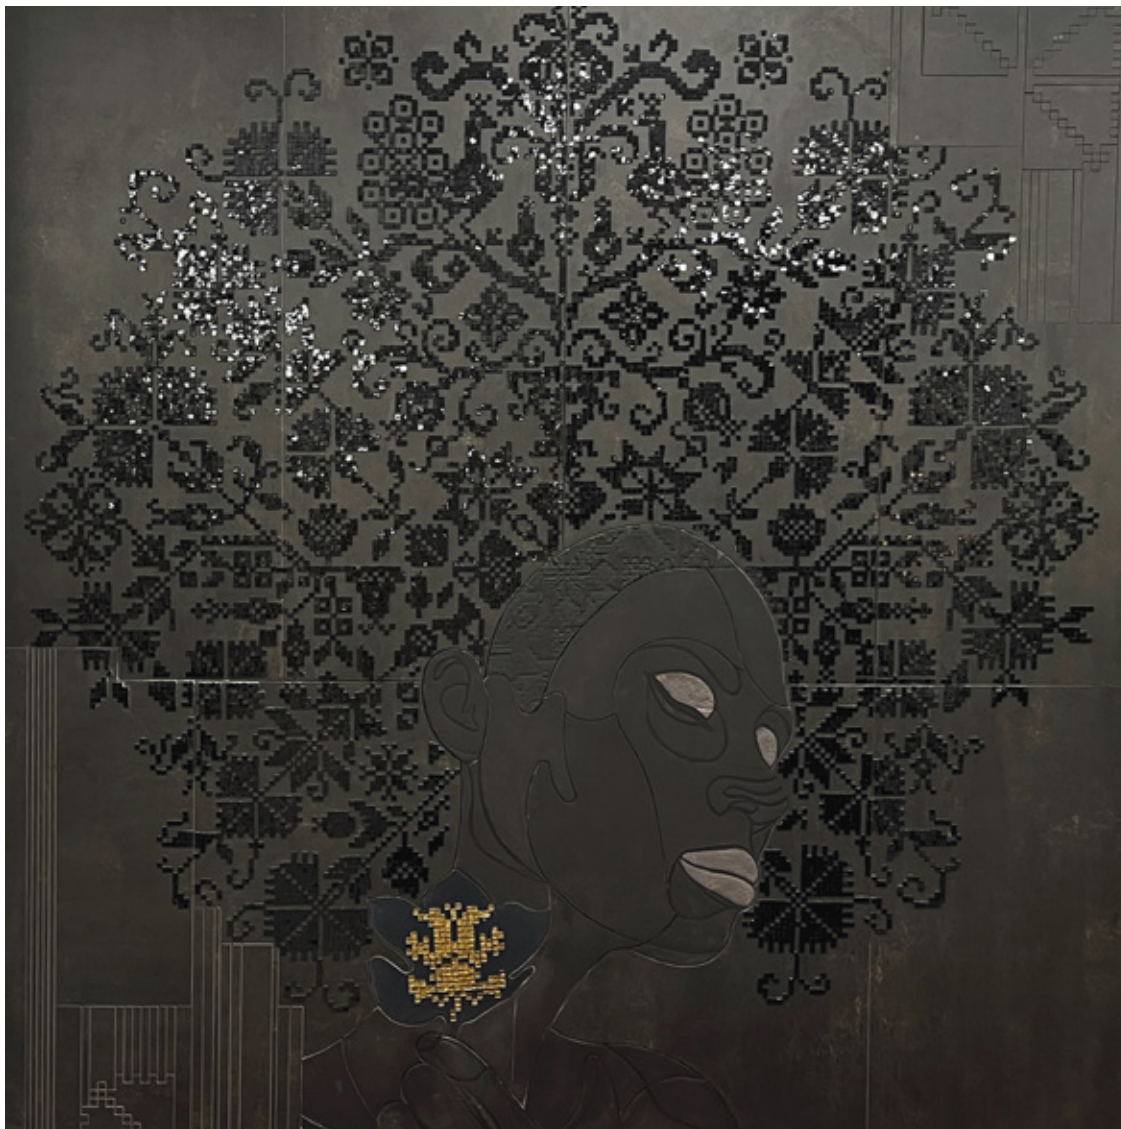

ART & NATURA

ХУДОЖЕСТВЕННЫЕ ПАННО

ART & NATURA

Панно
БЕЛЫЙ ДЕНЬ

Материал:
Керамогранит, ручная
роспись глазурью

Размер:
1400x1400 мм

Керамогранит компаньон

Cemento Dark Grey

Moderno Piuma White

Moderno Malta Nero

ART & NATURA

Визуализация
Гостинная

Панно (элемент В)

ЧЁРНАЯ НОЧЬ

Материал:

керамогранит, мозаика,
ручная роспись глазурью

Размер:

1651x1442 мм

Керамогранит компаньон

Cemento Dark Grey

Moderno Piuma White

Moderno Malta Nero

ART & NATURA

Визуализация
Холл

Панно

КРАСНАЯ ЗАРЯ

Материал:
керамогранит, смальта,

Размер:
1400x1400 мм

Керамогранит компаньон

Cemento Dark Grey

Moderno Piuma White

Moderno Malta Nero