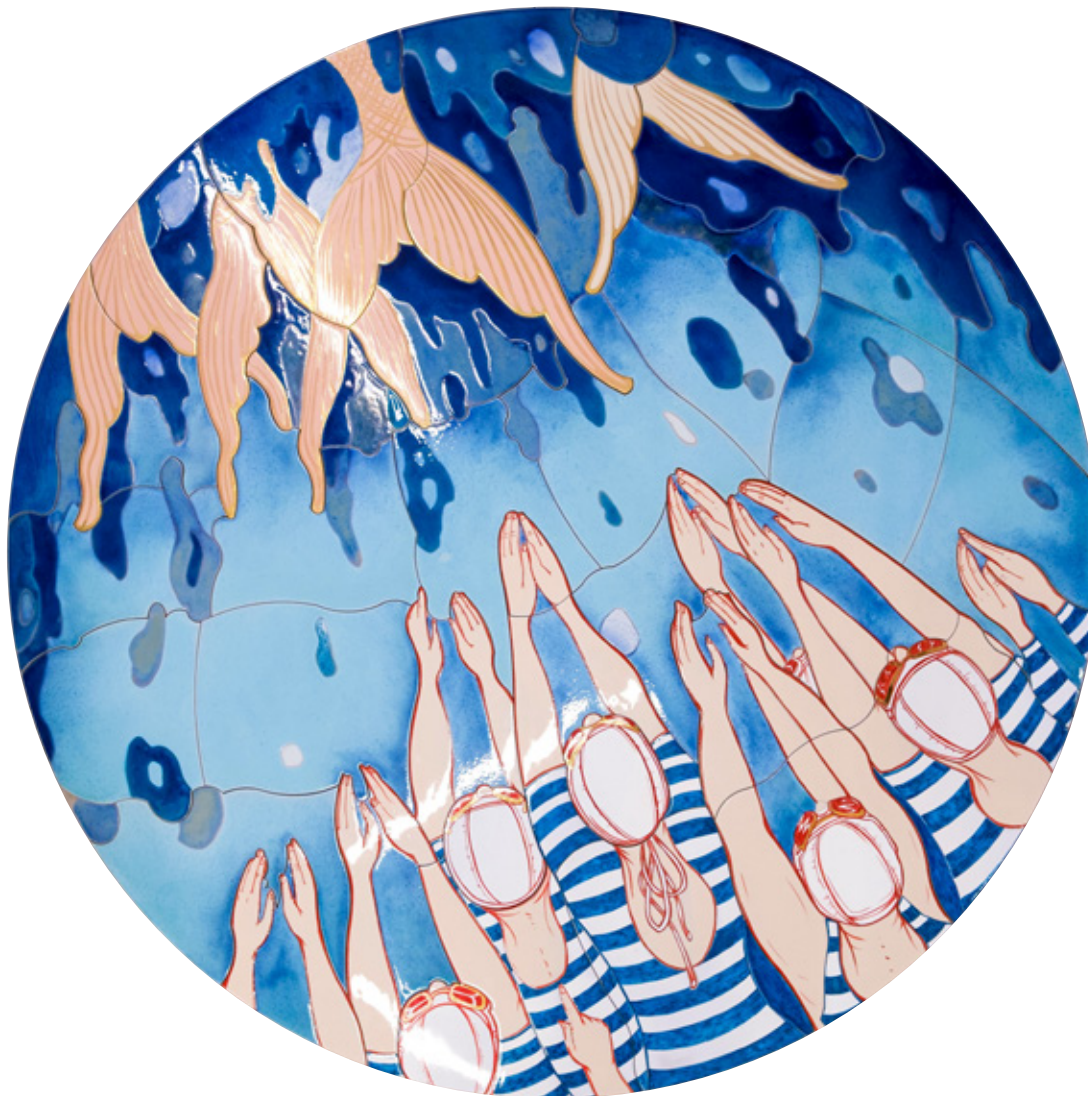

ART & NATURA

Панно
РЫБЫ

Материал:
керамогранит, мозаика из натурального
камня, авторская техника шнуровки

Размер:
1000x1000 мм

Панно
ПЛОВЧИХИ

Материал:
керамогранит, ручная
роспись глазурью

Размер:
1460x1460 мм