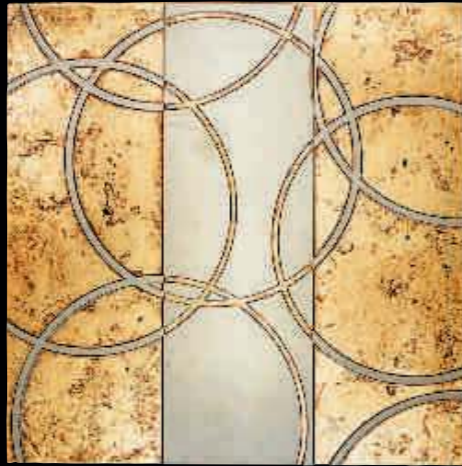

Art. OPTICAL 9
cm 30,5 x 30,5
Fondo Oro - Decoro Radica
12" x 12"
Background Gold - Decor Radica

Emotions
acqueforti tiles collection

Art. OPTICAL 9
cm 30,5 x 30,5
Fondo Oro - Decoro Biancone
12" x 12"
Background Gold - Decor Biancone