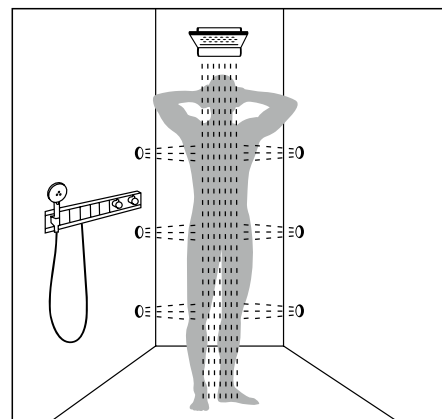

Ручно душ и душевой бор

Базовое решение – простая установка и приятные душевые процедуры.

Верхний душ

Модели с очень большими душевыми дисками обеспечивают дополнительный комфорт.

Душевая семья

Решения скрытого монтажа для индивидуального дизайна душа. Включая каскадный душ и душевые форсунки, чьи струи окутывают вас со всех сторон.