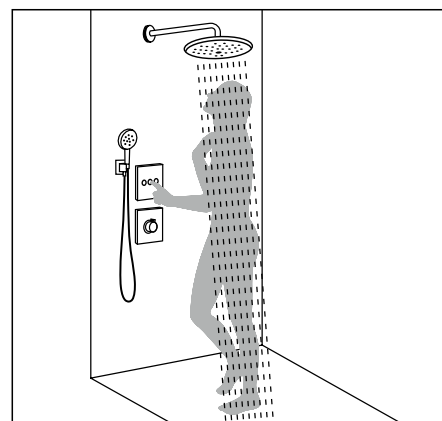

Изделия скрытого монтажа

Элемент управления душем в минималистичном дизайне. Придает интерьеру ультрасовременный лаконичный вид.