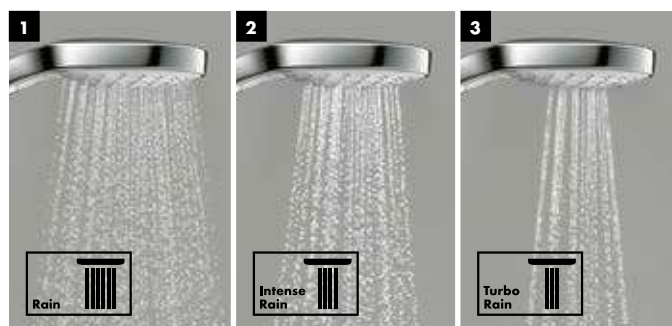

Ручной душ Croma Select

Больше комфорт для каждого

- SoftRain:** Приятная мягкая струя воды.
- IntenseRain:** Интенсивная струя воды помогает взбодриться.
- Massage:** Концентрированная бодрящая струя.

- Rain:** Прекрасно смывает шампунь с волос.
- IntenseRain:** Интенсивная струя воды помогает взбодриться.
- TurboRain:** Самая мощная из всех струй Rain для интенсивного освежающего душа.

Преимущества

- Удобная смена типа струи при помощи технологии Select теперь доступна и в линейке душей Croma
- Душевой диск диаметром 110 мм с новыми типами струй позволяет удовлетворить любые потребности: просто смыть шампунь, расслабиться вечером или зарядиться энергией утром
- Легко чистится благодаря технологии QuickClean
- Имеется экономичная модель EcoSmart с ограничением расхода до 7 л/мин