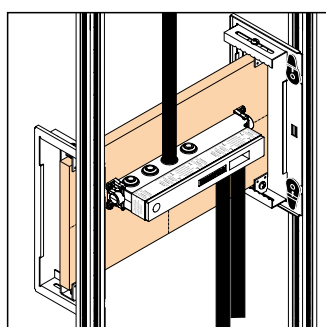

Монтаж перед стеной; здесь с разными прокладками и шурупом-шпилькой М 10

Монтаж на несущей раме

iBox universal

Универсальный блок для всех изделий скрытого монтажа

Скрытая часть iBox universal позволяет спрятать функциональную часть смесителя в стене. Это не только улучшает внешний вид, но и освобождает пространство под душем, а значит, душевые проце-