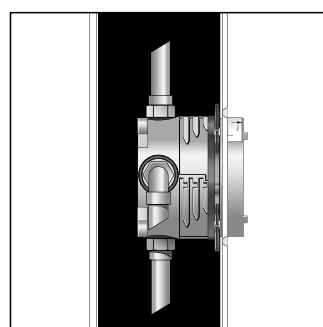

Монтаж на стене

Монтаж с помощью комплекта монтажных профилей

Вывод 2, например, на душ (вверх)

Холодная

Горячая

Вывод 1 (вниз)

Удлинитель 25 мм

НОВИНКА