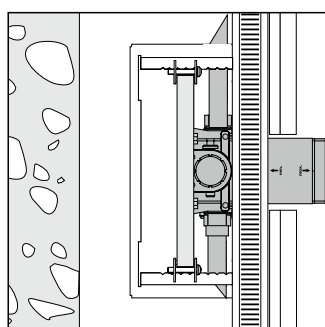

Монтаж перед стеной; здесь с разными прокладками и шурупом-шпилькой М 10

Монтаж на несущей раме

iBox universal

Универсальный блок для всех изделий скрытого монтажа

Скрытая часть iBox universal позволяет спрятать функциональную часть смесителя в стене. Это не только улучшает внешний вид, но и освобождает пространство под душем, а значит, душевые проце-