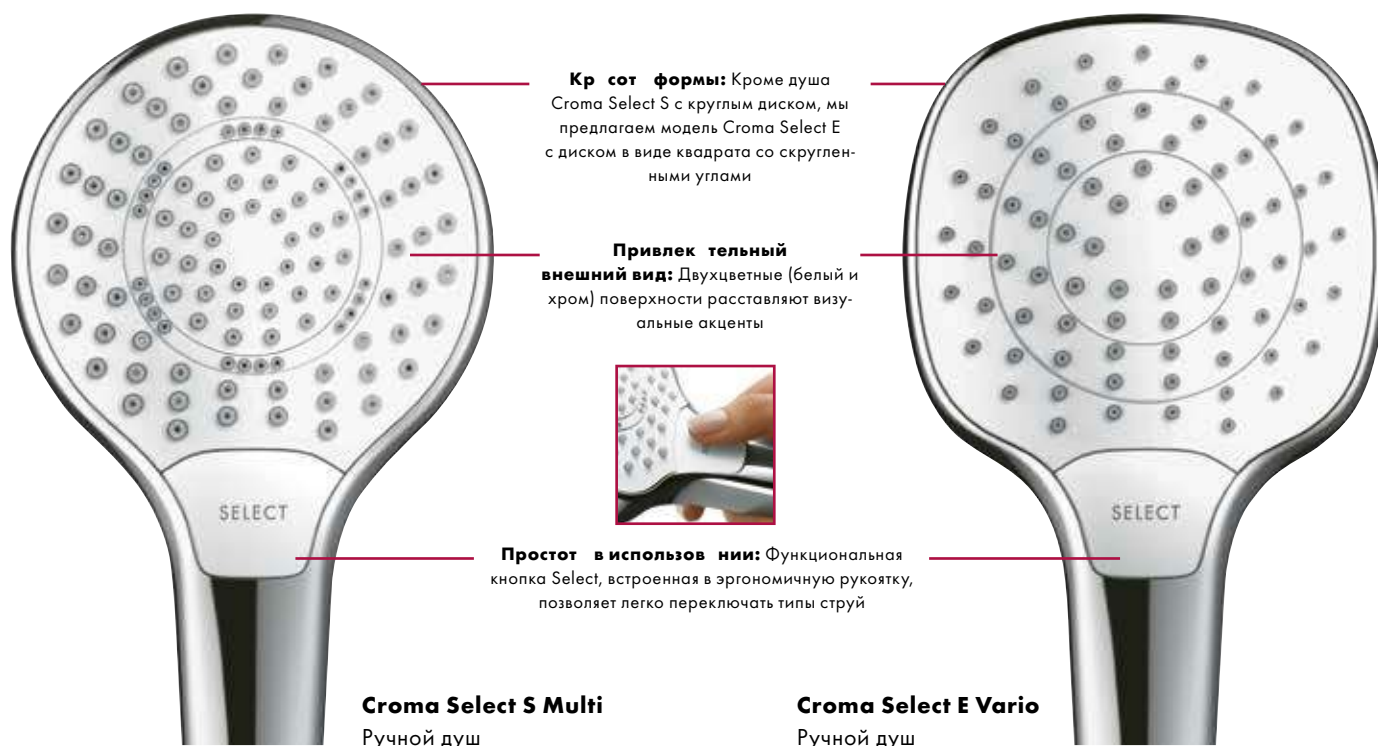

Ручной душ Croma Select

Больше комфорт для каждого

- SoftRain:** Приятная мягкая струя воды.
- IntenseRain:** Интенсивная струя воды помогает взбодриться.
- Massage:** Концентрированная бодрящая струя.

- Rain:** Прекрасно смывает шампунь с волос.
- IntenseRain:** Интенсивная струя воды помогает взбодриться.
- TurboRain:** Самая мощная из всех струй Rain для интенсивного освежающего душа.

Преимущества

- Удобная смена типа струи при помощи технологии Select теперь доступна и в линейке душей Croma
- Душевой диск диаметром 110 мм с новыми типами струй позволяет удовлетворить любые потребности: просто смыть шампунь, расслабиться вечером или зарядиться энергией утром
- Легко чистится благодаря технологии QuickClean
- Имеется экономичная модель EcoSmart с ограничением расхода до 7 л/мин