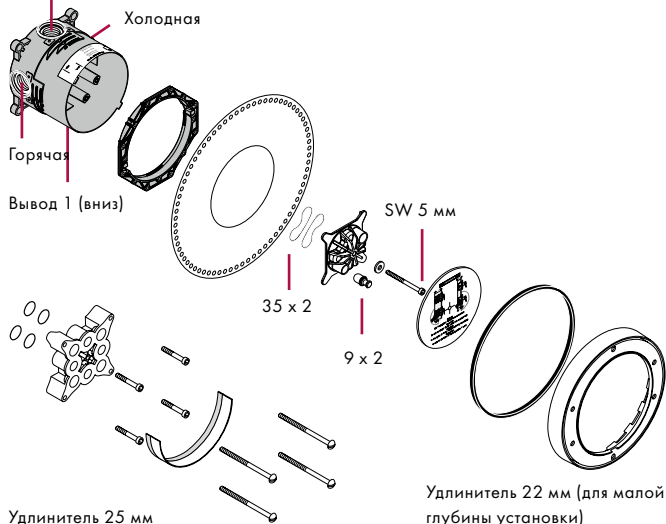

Монтаж на стене

Монтаж с помощью комплекта монтажных профилей

Вывод 2, например, на душ (вверх)

Холодная

Горячая

Вывод 1 (вниз)

Удлинитель 25 мм

НОВИНКА