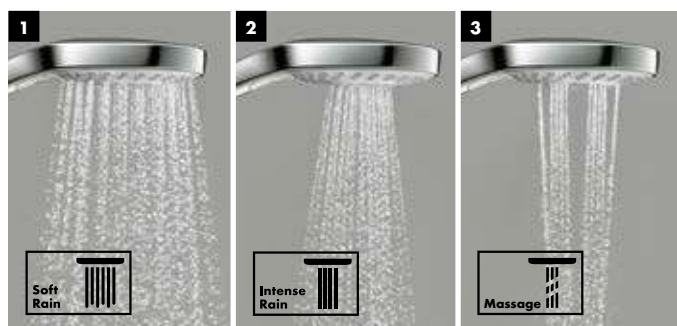

Ручной душ Croma Select

Больше комфорт для каждого

- SoftRain:** Приятная мягкая струя воды.
- IntenseRain:** Интенсивная струя воды помогает взбодриться.
- Massage:** Концентрированная бодрящая струя.

- Rain:** Прекрасно смывает шампунь с волос.
- IntenseRain:** Интенсивная струя воды помогает взбодриться.
- TurboRain:** Самая мощная из всех струй Rain для интенсивного освежающего душа.

Преимущества

- Удобная смена типа струи при помощи технологии Select теперь доступна и в линейке душей Croma
- Душевой диск диаметром 110 мм с новыми типами струй позволяет удовлетворить любые потребности: просто смыть шампунь, расслабиться вечером или зарядиться энергией утром
- Легко чистится благодаря технологии QuickClean
- Имеется экономичная модель EcoSmart с ограничением расхода до 7 л/мин