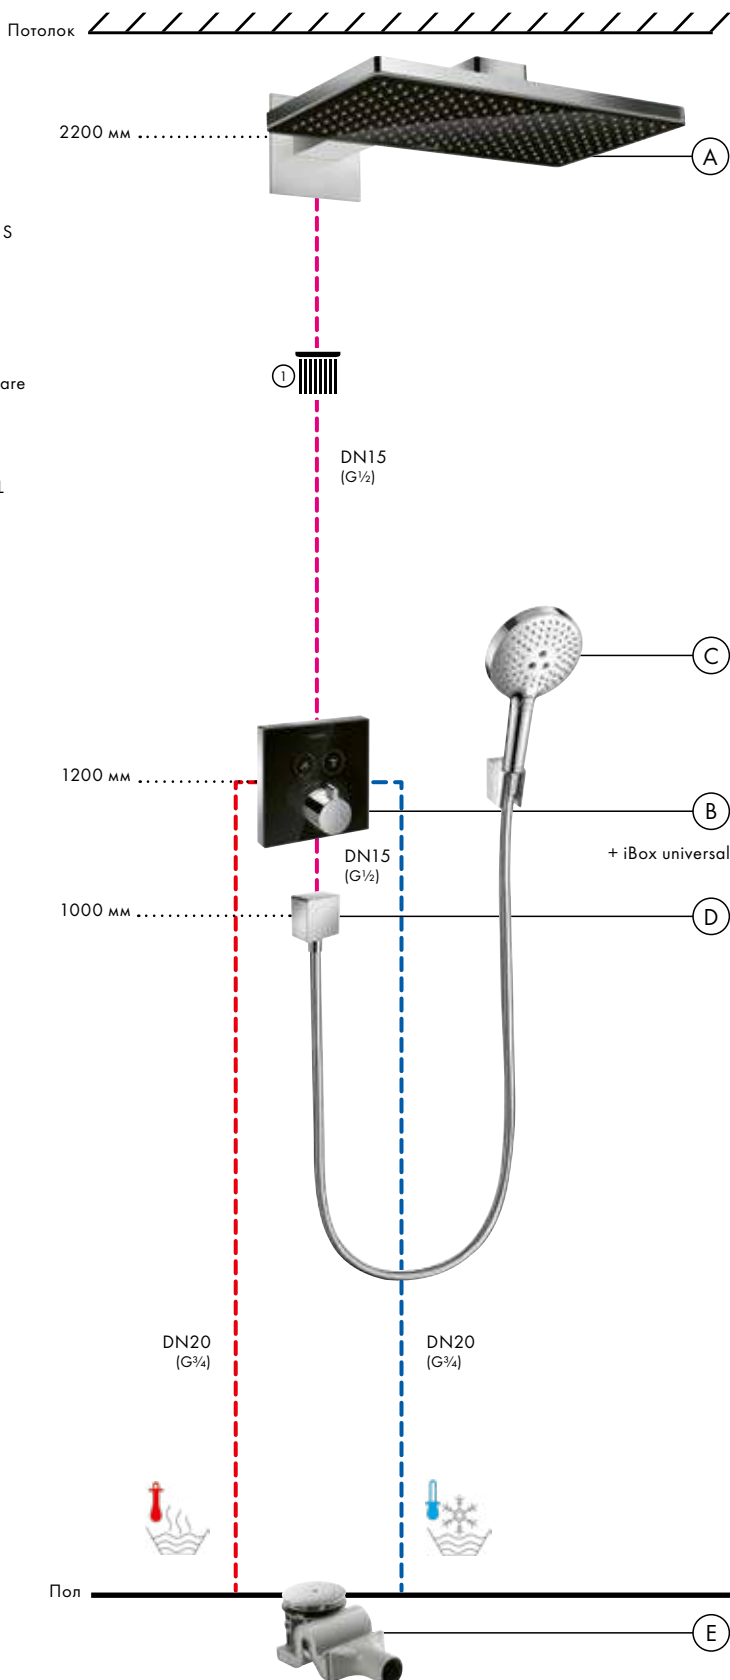

Скрытый монтаж ж, 2 потребителя:

Термостат скрытого монтажа ShowerSelect, верхний душ Rainmaker Select 460 1jet и ручной душ Raindance Select S 120 3jet

Компоненты

Смесители

- **(B) ShowerSelect Glass**
  Термостат для 2 потребителей, стеклянный, СМ
  # 15738, -600

  Скрытая часть iBox universal
  # 01800180

Души

- **(A) Rainmaker Select**
  Верхний душ 460 1jet с держателем
  # 24003, -600
- **(C) Raindance Select S**
  Ручной душ 120 3jet
  # 26530, -000
  Держатель ручного душа Porter S
  # 28331, -000
- **(D) Isiflex**
  Душевой шланг 160 см
  # 28276, -000
  FixFit
  Шланговое подсоединение Square с клапаном обратного тока
  # 26455, -000
- **(E) Raindrain**
  Готовый набор для слива 90 XXL
  # 60067, -000

Альтернатива:
Raindance Select S
Верхний душ 300 2jet с держателем 39 см
27378, -000

График расхода воды

Rainmaker Select
Верхний душ 460 1jet с держателем
24003, -600

Обозначения

- (1) Rain XL

График расхода воды

Raindance Select S
Ручной душ 120 3jet
26530, -000

Обозначения

- (1) RainAir
- (2) Rain
- (3) Whirl