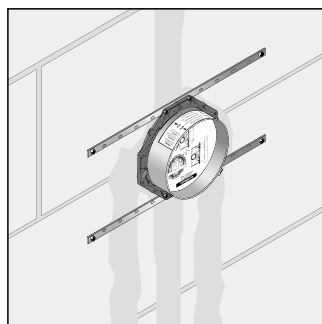

Монтаж на стене

Монтаж с помощью комплекта монтажных профилей

Вывод 2, например, на душ (вверх)

Холодная

Горячая

Вывод 1 (вниз)

Удлинитель 25 мм

НОВИНКА