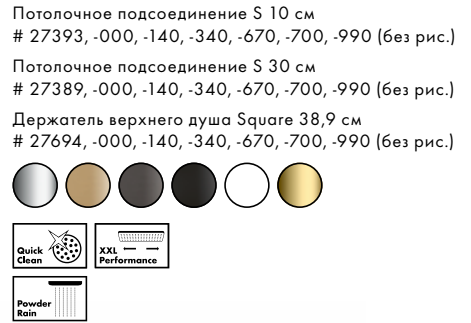

Скрытая часть iBox universal
01800180 (без рис.)

НОВИНКА

Rainfinity

Верхний душ 360 1jet с настенным креплением
26230, -000, -140, -340, -670, -700, -990 21 л/мин

НОВИНКА

Rainfinity

Верхний душ 360 1jet
26231, -000, -140, -340, -670, -700, -990 23,6 л/мин