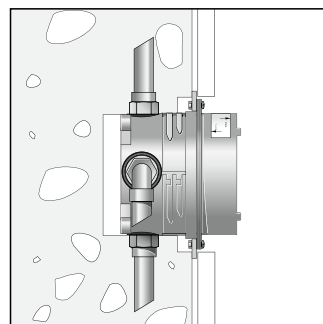

Монтаж на стене

Монтаж с помощью комплекта монтажных профилей

Вывод 2, например, на душ (вверх)

Холодная

Горячая

Вывод 1 (вниз)

Удлинитель 25 мм

НОВИНКА