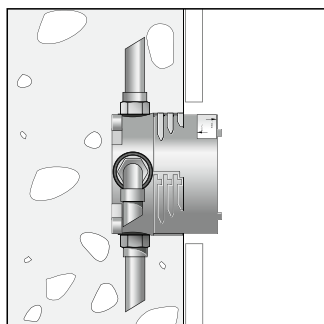

Монтаж на стене

Монтаж с помощью комплекта монтажных профилей

Вывод 2, например, на душ (вверх)

Холодная

Горячая

Вывод 1 (вниз)

Удлинитель 25 мм

НОВИНКА