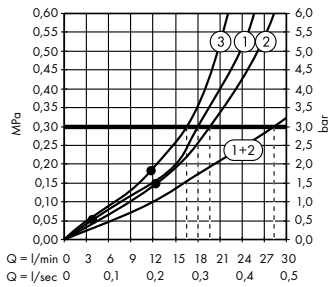

Rainfinity
Настенный держатель
Porter 500 с полкой L
26843, -700

Д **Isiflex**
Душевой шланг 125 см
28272, -700

Е **Raindrain**
Готовый набор
для слива 90 XXL
60067, -000

График расход воды

Rainfinity
Верхний душ 360 3jet с настенным креплением
26234, -700