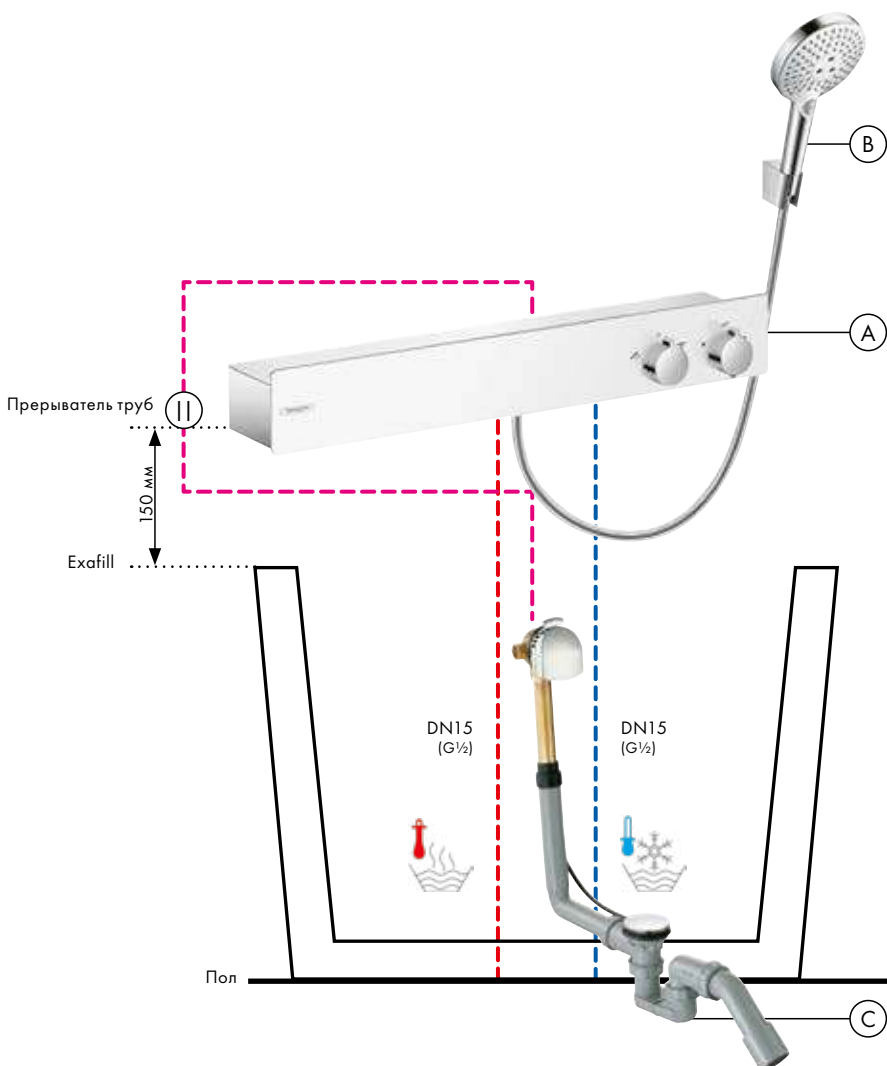

Обозначения

- ① RainAir
- ② Rain
- ③ Whirl