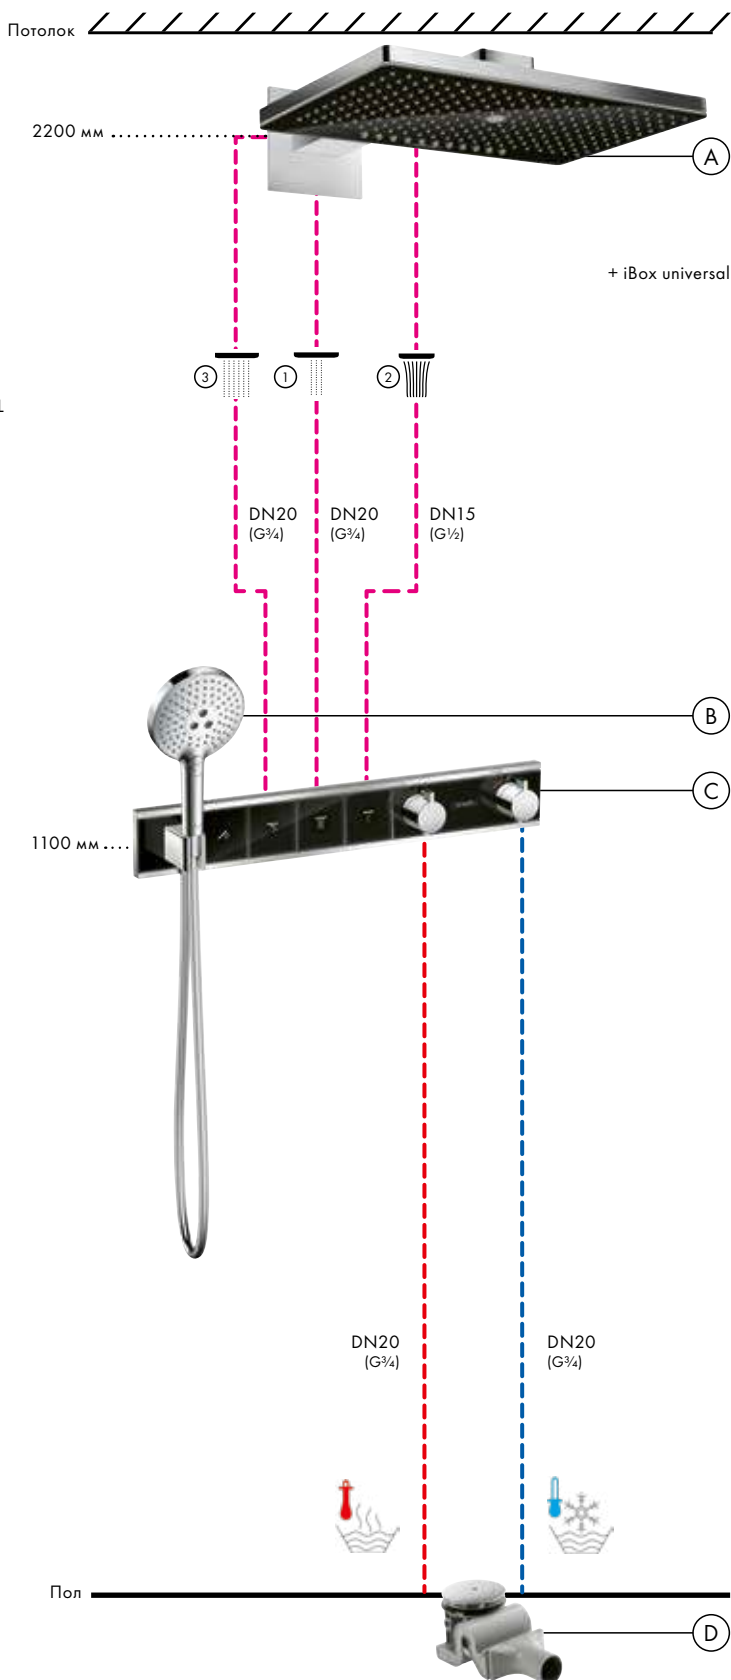

Души

- А **Rainmaker Select**
Верхний душ 460 3jet
с держателем 46,1 см
24007, -600
Скрытая часть iBox universal
01800180
- В **Raindance Select S**
Ручной душ 120 3jet
26530, -000
- Isiflex**
Душевой шланг 125 см
28272, -000
- С **Raindrain**
Готовый набор для слива 90 XXL
60067, -000