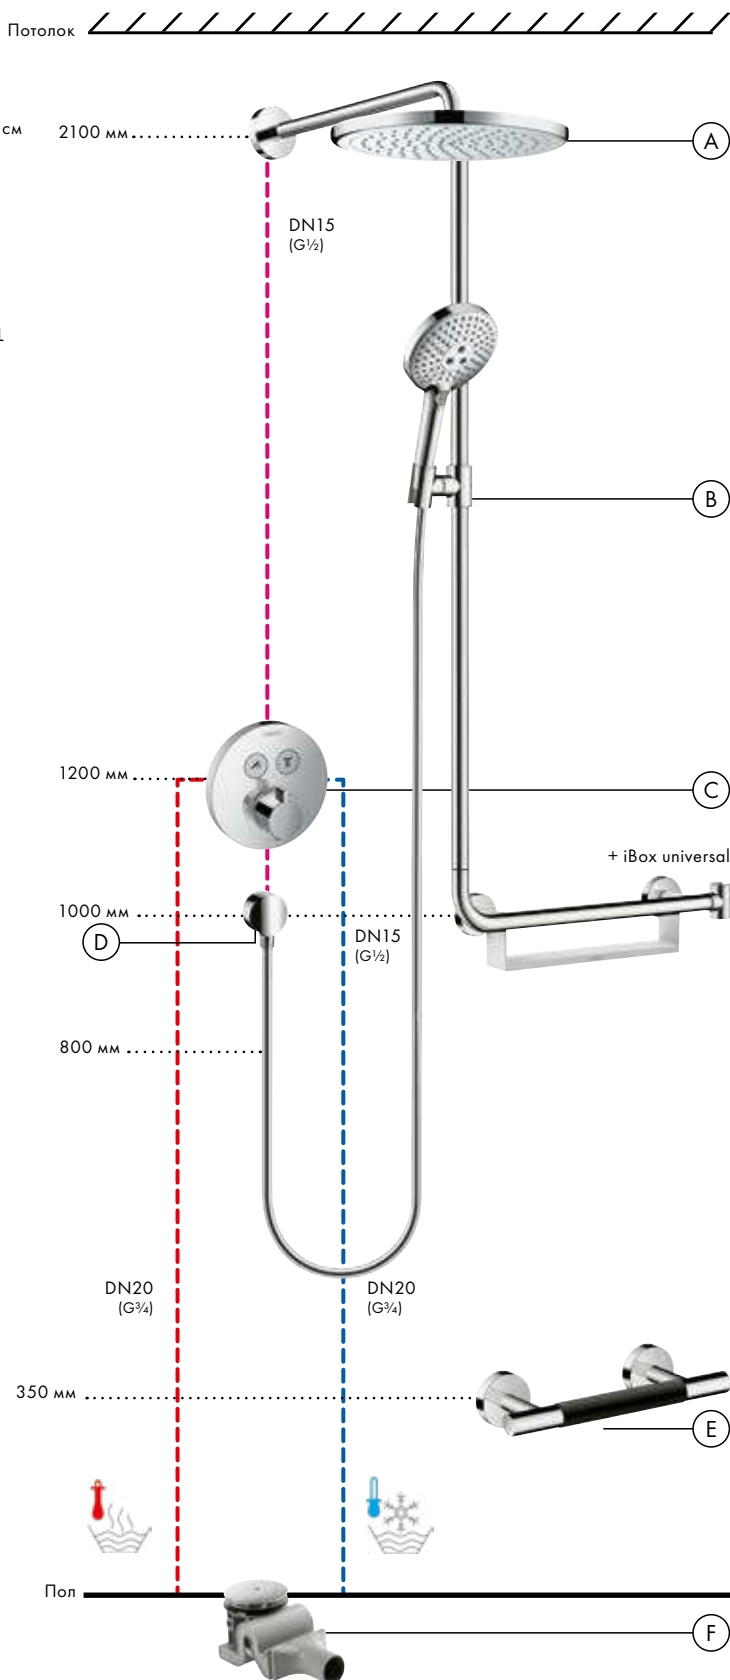

Скрытый монтаж ж, 2 потребителя:

Термостат скрытого монтажа ShowerSelect S, верхний душ Croma 280 Air 1jet, душевая штанга Unica 'Comfort и подножка

Компоненты

Смесители

- **(C) ShowerSelect S**
  Термостат,
  для 2 потребителей, СМ
  # 15743, -000

  Скрытая часть iBox universal
  # 01800180
- **(D) FixFit**
  Шланговое подключение S
  без клапана обратного тока
  # 27453, -000
- **(E) Unica**
  Подножка Comfort
  # 26329, -000

Души

- **(A) Croma**
  Верхний душ 280 1jet
  # 26220, -000
  Держатель верхнего душа 38,9 см
  # 27413, -000
- **(B) Raindance Select S**
  Душевой набор 120 3jet
  со штангой 110 см,
  правосторонний
  # 26326, -000
- **(F) Raindrain**
  Готовый набор для слива 90 XXL
  # 60067, -000

График расхода воды

Croma

Верхний душ 280 1jet
26220, -000

Обозначения

- ① Rain

График расхода воды

Raindance Select S

Ручной душ 120 3jet
26530, -000

Обозначения

- ① RainAir
- ② Rain
- ③ Whirl