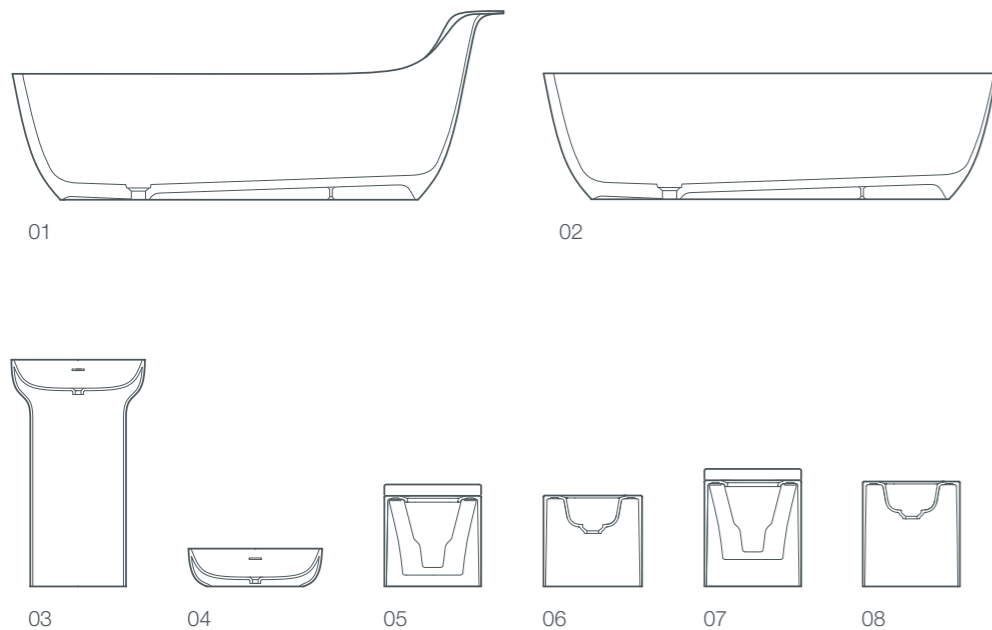

prime

первоклассный дизайн в симбиозе округлых и четких линий является выражением необычной формы дизайна и производственного опыта. ощутите уникальный характер этой отдельно стоящей ванны и прочувствуйте тепло и комфорт, которые она излучает.

ванна prime является центральным элементом этой неповторимой серии с унитазом, биде, отдельно стоящей и надставной раковиной. наши аксессуары дополняют ассортимент и идеально вписываются в атмосферу гармонии и отдыха.

- 01 / ванна prime, отдельно стоящая, 195x85x75/50 см
- 02 / ванна prime, отдельно стоящая, без спинки, 180x85x50 см
- 03 / раковина prime, отдельно стоящая, 53x35x90 см
- 04 / надставная раковина prime, 53x35x15 см
- 05 / унитаз prime, пристенный, 56x39x36 см
- 06 / биде prime, пристенное, 56x39x36 см
- 07 / унитаз prime, напольный, 56x39x42 см
- 08 / биде prime, напольное, 56x39x42 см