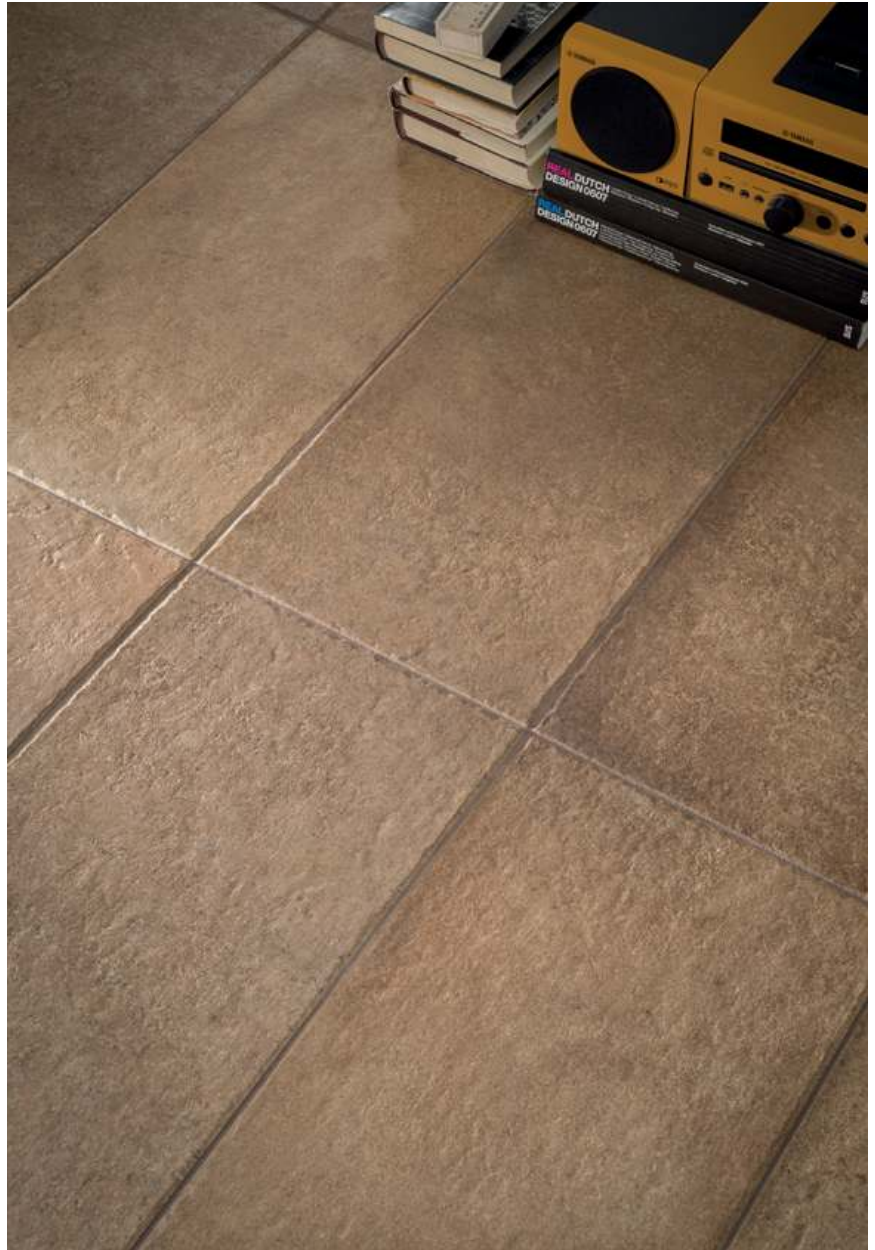

EVOLUTION BRICK 30X60

colours & sizes		
	30x60	30x30
		
	60x60	60x60 carpet

EVOLUTION

Evolution mood n.2

Pure touch

EVOLUTION SUEDE 30X60 + 30X30

EVOLUTION SUEDE 30X60 + 30X30

colours & sizes		
	30x60	30x30
		
	60x60	60x60 carpet