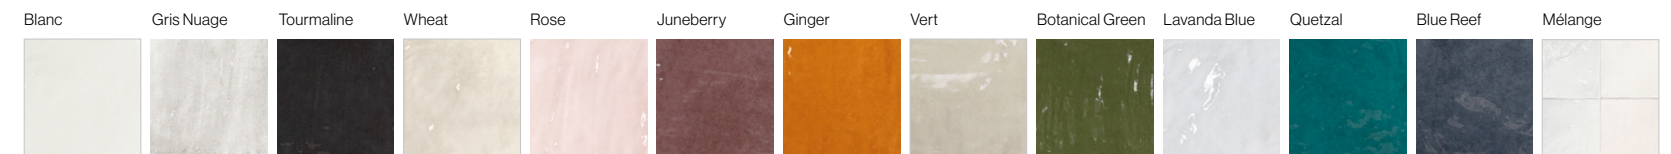

La Riviera Mélange*
13,2 x 13,2 cm / 5" x 5"

La Riviera Mélange*
6,5 x 20 cm / 2½" x 8"

Formatos Sizes / Formate / Formats

6,5x20cm | 2½"x8" 13,2x13,2 cm | 5"x5"

● Blanc	25837	25851	EQ 3
● Gris Nuage	25838	25852	EQ 3
● Tourmaline	25849	25862	EQ 3
● Wheat	25842	25856	EQ 3
● Rose	25839	25853	EQ 3
● Juneberry	25844	25858	EQ 3
● Ginger	25843	25857	EQ 3
● Vert	25841	25855	EQ 3
● Botanical Green	25847	25860	EQ 3
● Lavanda Blue	25840	25854	EQ 3
● Quetzal	25845	25859	EQ 3
● Blue Reef	25848	25861	EQ 3
● Mélange	25864	25863	EQ 3

Colores Colours / Farben / Couleurs

Piezas especiales Special tile pieces / Formteile / Pièces spéciales

		Venta por pieza / Sale by piece / Stückverkauf / Vente par pièces												
Perfil Profile		Blanc	Gris Nuage	Tourmaline	Wheat	Mélange	Rose	Juneberry	Ginger	Vert	Botanical Green	Lavanda Blue	Quetzal	Blue Reef
Jolly 1,2 x 20 cm / 1" x 8" EQ-24		25900	25901	25912	25905	25906	25902	25908	25907	25904	25910	25903	25909	25911
Pencil Bullnose 3 x 20 cm / 1" x 8" EQ-21		25913	25914	25925	25918	25919	25915	25921	25920	25917	25923	25916	25922	25924

La línea roja indica la superficie esmaltada
The glazed surface is indicated by a red line / Die rote Linie zeigt die glasierte Fläche an / La ligne rouge indique la surface émaillée.

Embalaje Packing / Verpackung / Emballage