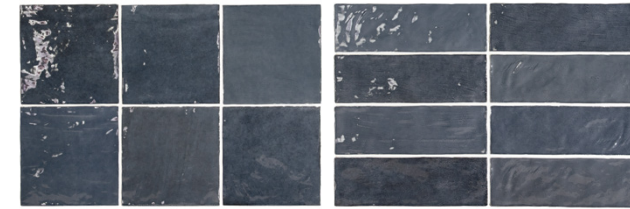

EQUIPE

La Riviera Rose 6,5 x 20 cm / 2½" x 8"

La Riviera Lavanda 6,5 x 20 cm / 2½" x 8"

La Riviera Wheat 13,2 x 13,2 cm / 5" x 5"
Jolly La Riviera Wheat 1,2 x 20 cm / 1" x 8"

La Riviera Botanical Green 13,2 x 13,2 cm / 5" x 5"
Art Nouveau Empire Colour 20 x 20 cm / 8" x 8"

LA RIVIERA

Destonificación Shade variation / Farbschttierungen / Variation de nuances

* Estos modelos están compuestos por diseños diferentes que se sirven en la misma caja de modo aleatorio.

* These models are made up of different designs, packaged randomly in the same box.

Colores Colours / Farben / Couleurs

Piezas especiales Special tile pieces / Formteile / Pièces spéciales

		Venta por pieza / Sale by piece / Stückverkauf / Vente par pièces												
Perfil Profile		Blanc	Gris Nuage	Tourmaline	Wheat	Mélange	Rose	Juneberry	Ginger	Vert	Botanical Green	Lavanda Blue	Quetzal	Blue Reef
Jolly 1,2 x 20 cm / 1" x 8" EQ-24		25900	25901	25912	25905	25906	25902	25908	25907	25904	25910	25903	25909	25911
Pencil Bullnose 3 x 20 cm / 1" x 8" EQ-21		25913	25914	25925	25918	25919	25915	25921	25920	25917	25923	25916	25922	25924

La línea roja indica la superficie esmaltada
The glazed surface is indicated by a red line / Die rote Linie zeigt die glasierte Fläche an / La ligne rouge indique la surface émaillée.

Embalaje Packing / Verpackung / Emballage