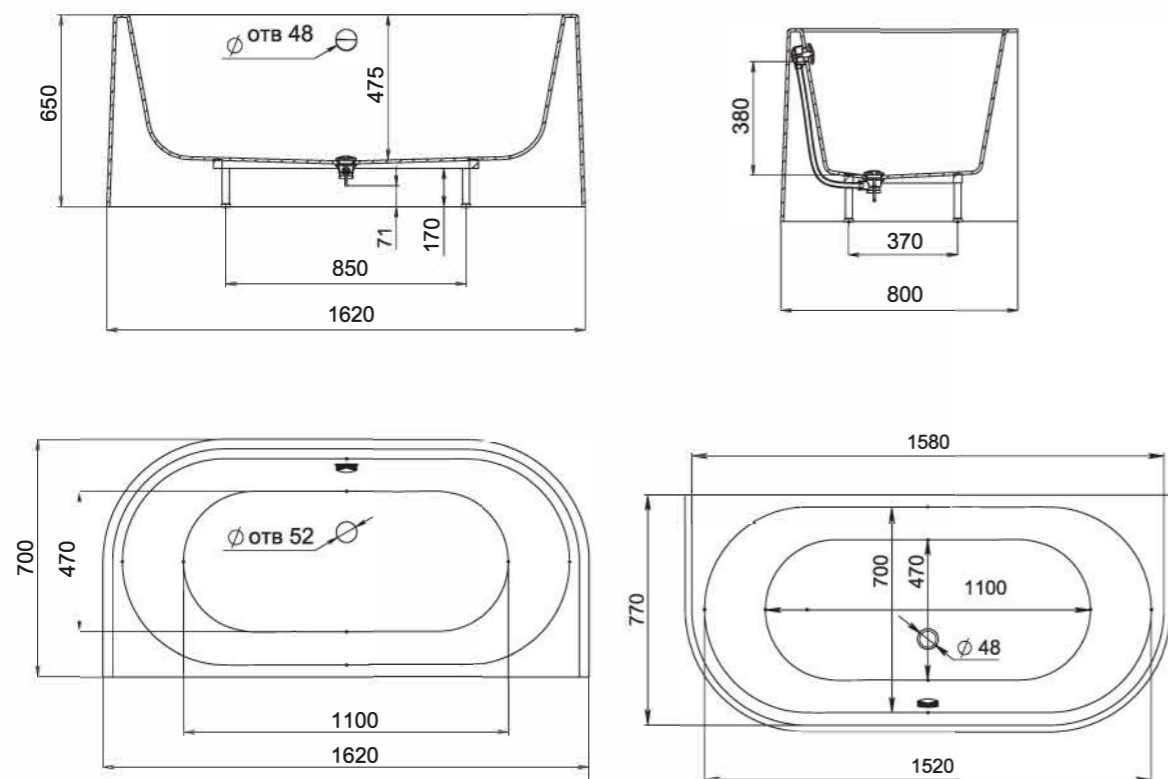

ISOLA

Размеры:

2000x2000x710

Самая необычная и самая большая ванна Salini — отдельно стоящая ванна ISOLA. Вместительная настолько, что при желании в ней можно устраивать вечеринки, а для детей может стать настоящим мини-бассейном — диаметр ванны составляет 2 м. В ней будет удобно как угодно лежать, сидеть или даже танцевать — круглая чаша не предполагает никаких ограничений. Круглая ванна ISOLA — олицетворение свободы, она станет вдохновением для тех, кто ценит уникальные и необычные вещи. Ванна ISOLA подходит только для очень больших ванных комнат, она требует пространства и становится центром внимания в любом интерьере.

salini
L'ANIMA DELL'ACQUA

ПРИСТЕННЫЕ
ВАННЫ

GIADA

Размеры:
1650x800x650

GIADA — практичная пристенная ванна. За счёт небольшой длины 160 см она занимает мало места, но при этом в ней много внутреннего пространства. Его создает расширенная чаша с небольшим углом наклона спинок. На бортиках возле стены достаточно пространства для размещения косметики. GIADA — это элегантная простота линий и бескомпромиссный комфорт внутреннего пространства ванны. GIADA выбирают те, кто предпочитает в ванной сидеть, а не лежать. Идеально подходит для купания детей благодаря глубине и прямому дну.

IGINA

Размеры:

2000x1670x650

Угловая ванна IGINA — это современный дизайн, каждая линия которого направлена на практичность и удобство. У ванны IGINA огромное внутреннее пространство, при этом она достаточно компактная за счёт угловой формы и не занимает много места. Её форма — нечто большее, чем стремление отличаться. Архитектурное бюро Salini разработало технически совершенную и простую в эксплуатации ванну.