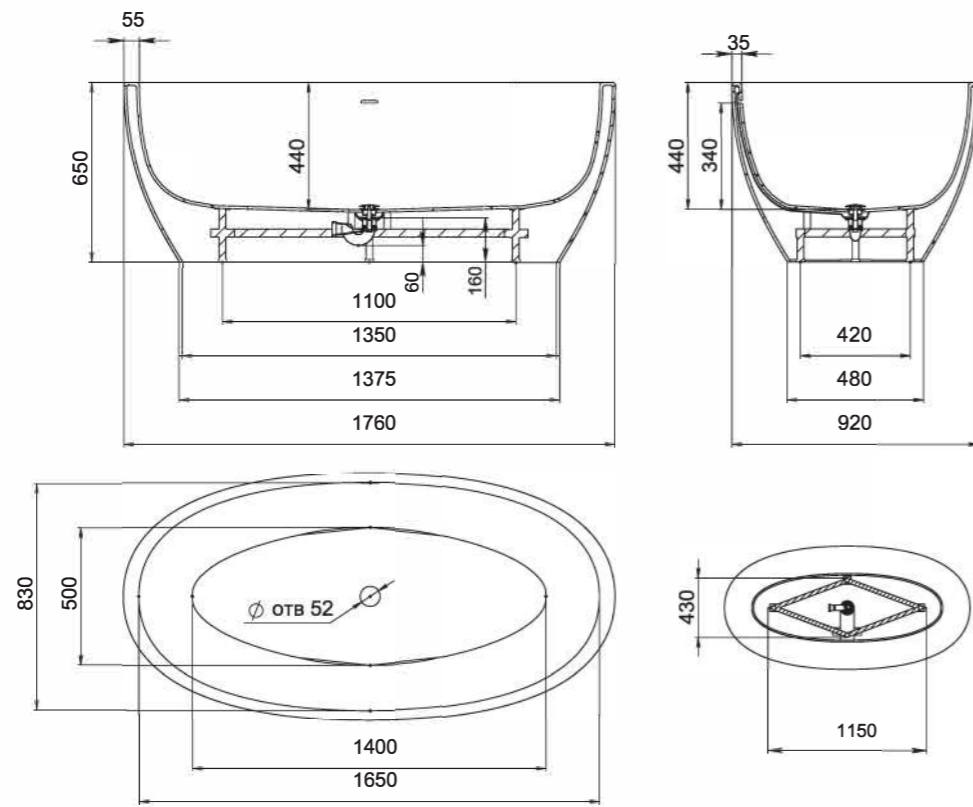

Ванна подойдёт людям ростом до 180 см — им будет удобно сидеть с прямыми ногами или полулежа. На бортиках ванны удобно размещать руки.

LUCE

Размеры:

1760x920x650

LUCE — большая отдельно стоящая ванна с глубокой чашей. При создании дизайна архитектурное бюро Salini вдохновлялось идеей кокона, в который можно полностью погрузиться, спрятаться от суетливого внешнего мира и почувствовать себя дома в своей ванной комнате максимально защищенным.

AGATHA

Размеры:
1800x810x660

Ванна AGATHA — самая глубокая ванна Salini и единственная отдельно стоящая ванна с прямоугольной чашей. Дизайнеры часто используют её в минималистичных интерьерах и ценят за сочетание простоты и изысканности.