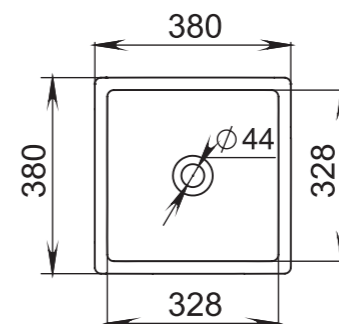

Размеры:
575x350x85

Материал:
S-Sense / S-stone
Вес:
7 кг

CALLISTA

103

Размеры:
575x350x85

Материал:
S-Sense / S-stone
Вес:
7 кг

СЕТ С ВАННОЙ **NOEMI**

CALLISTA

104

Размеры:
545x345x100

Материал:
S-Sense / S-stone
Вес:
7 кг

CALLISTA

105

Размеры:
370x370x85

Материал:
S-Sense / S-stone

Вес:
4 кг

CALLISTA

107

Размеры:
575x350x90

Материал:
S-Sense / S-stone

Вес:
8 кг

CALLISTA

106

Размеры:
560x335x150

Материал:
S-Sense / S-stone

Вес:
7,5 кг

CALLISTA

108

Размеры:
380x380x85

Материал:
S-Sense / S-stone

Вес:
7 кг

CALLISTA