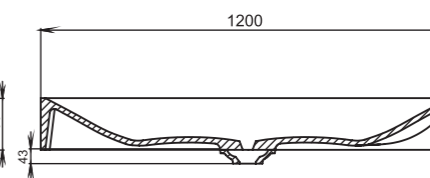

SONATA

Размеры:
1200x450x130

Материал:
S-Stone
Вес:
35 кг