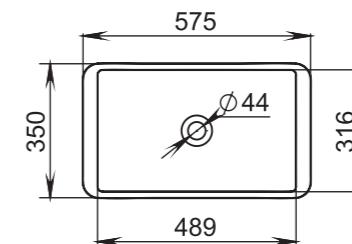

CALLISTA

107

Размеры:
575x350x90

Материал:
S-Sense / S-stone

Вес:
8 кг