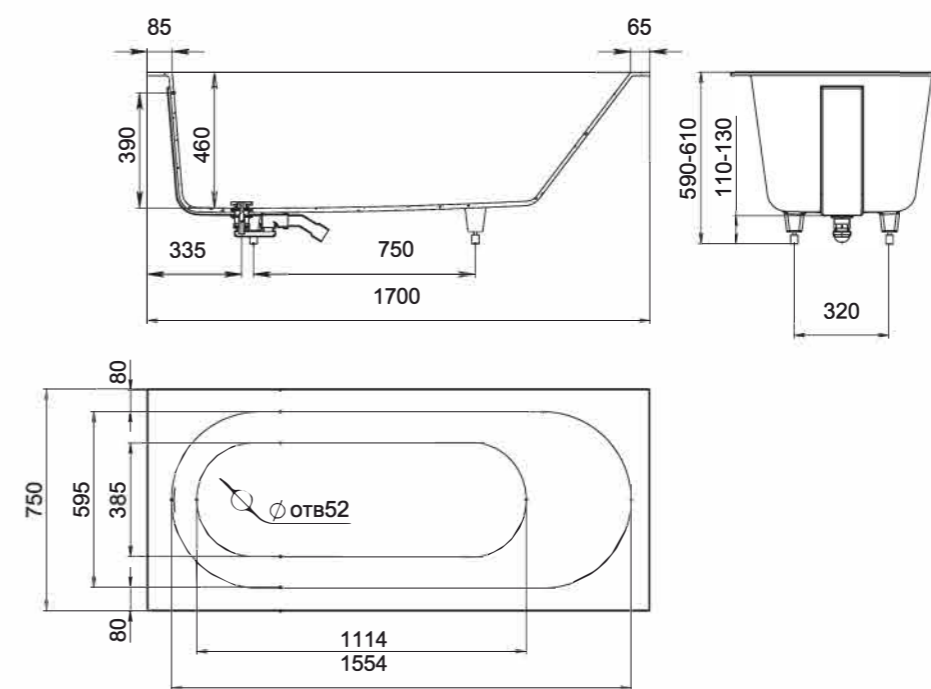

ORNELLA KIT — это встраиваемая ванна с овальной округлой чашей, которая идеально вписывается в пространство от стены до стены в ванных комнатах небольших размеров. Мы создали ванну ORNELLA KIT с более мягкой формой для тех, кто хочет добиться минимализма в ванной. Модель из материала S-Sense предусматривает дополнение литыми экранами. Удобная форма чаши комфортно фиксирует спину. Размеры ORNELLA KIT подходят даже для людей с ростом и комплекцией выше среднего.