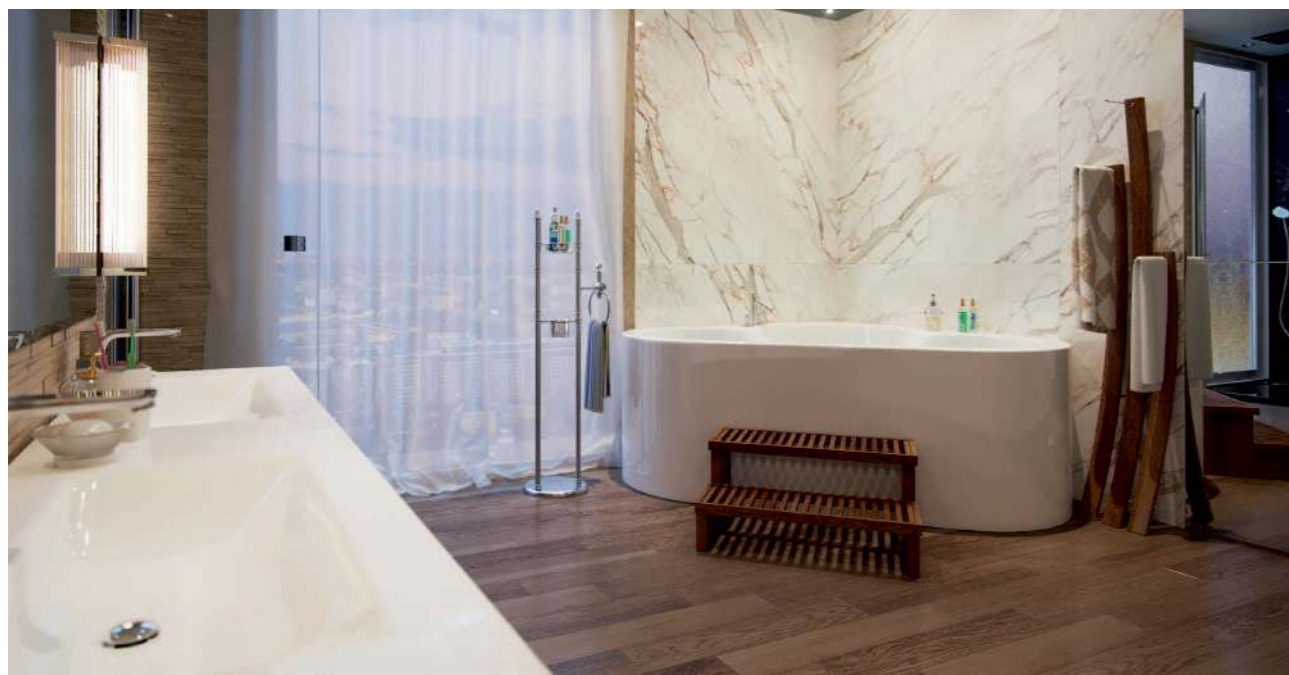

salini
L'ANIMA DELL'ACQUA