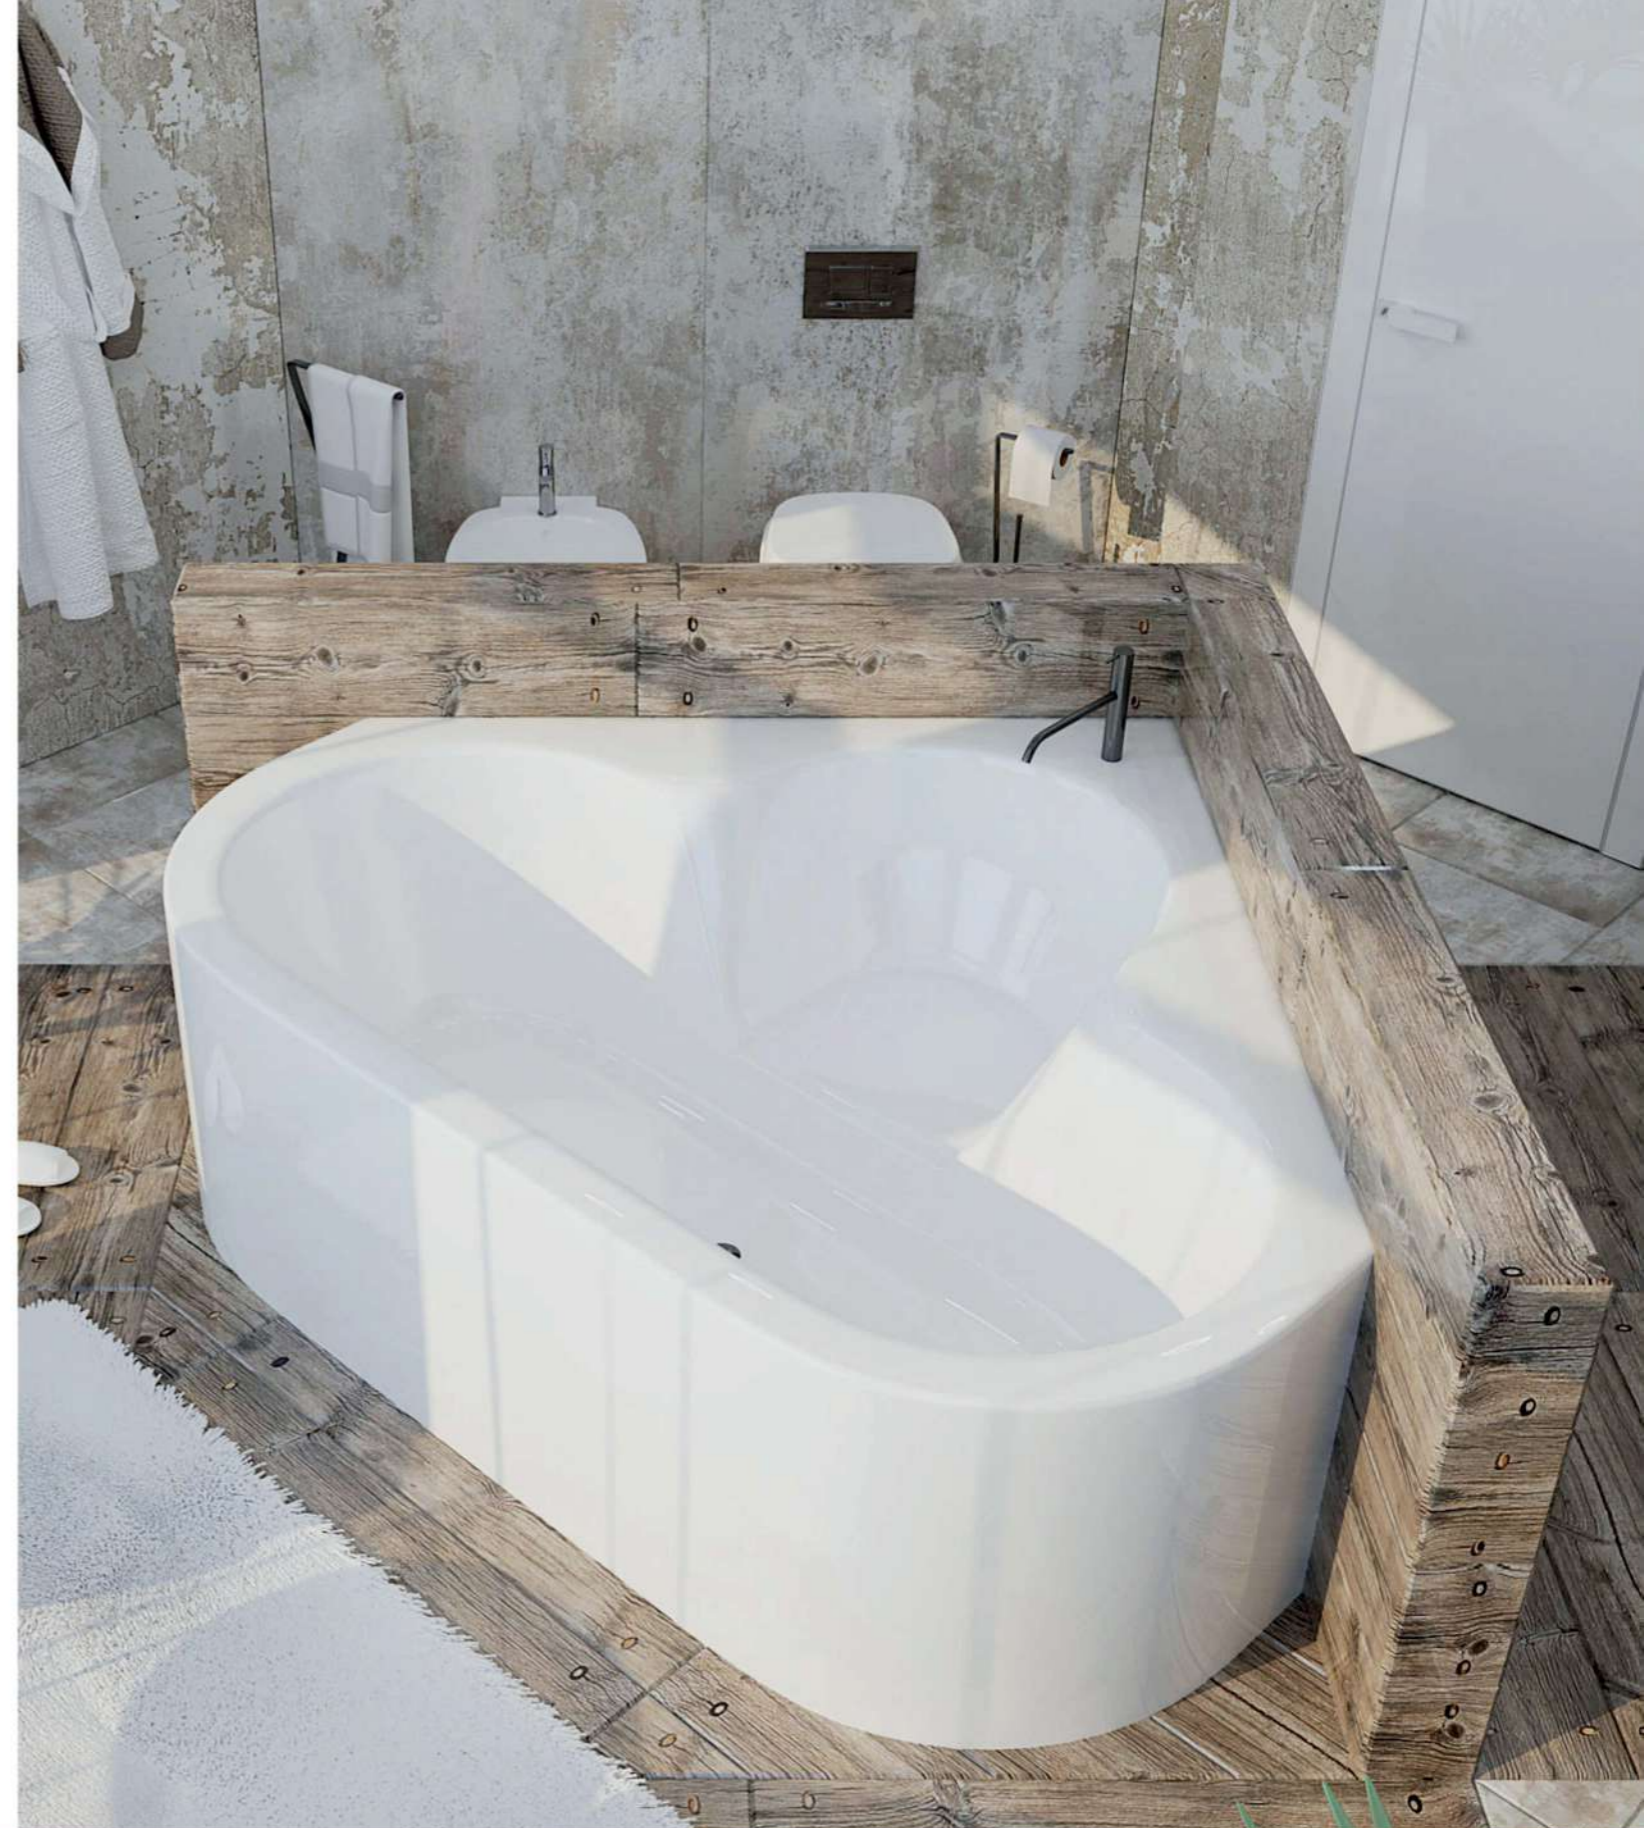

ISOLA

Размеры:

2000x2000x710

Самая необычная и самая большая ванна Salini — отдельно стоящая ванна ISOLA. Вместительная настолько, что при желании в ней можно устраивать вечеринки, а для детей может стать настоящим мини-бассейном — диаметр ванны составляет 2 м. В ней будет удобно как угодно лежать, сидеть или даже танцевать — круглая чаша не предполагает никаких ограничений. Круглая ванна ISOLA — олицетворение свободы, она станет вдохновением для тех, кто ценит уникальные и необычные вещи. Ванна ISOLA подходит только для очень больших ванных комнат, она требует пространства и становится центром внимания в любом интерьере.

IGINA

Размеры:

2000x1670x650

Угловая ванна IGINA — это современный дизайн, каждая линия которого направлена на практичность и удобство. У ванны IGINA огромное внутреннее пространство, при этом она достаточно компактная за счёт угловой формы и не занимает много места. Её форма — нечто большее, чем стремление отличаться. Архитектурное бюро Salini разработало технически совершенную и простую в эксплуатации ванну.

В углу ванны расположена приподнятая поверхность, на которой можно комфортно сидя принимать душ. В глубокой части чаши можно вытянуть ноги и удобно опереться на покатую спинку. На бортиках ванны много места для того, чтобы разместить все душевые принадлежности, косметику и бокал шампанского.