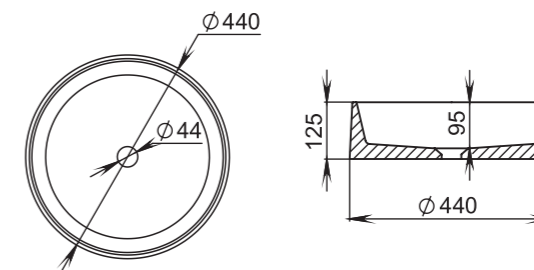

109 ВСТРАИВАЕМАЯ
РАКОВИНА

Размеры:
565x394x182

Материал:
S-Sense / S-stone

GLORIA

301

Размеры:
440x440x125

Материал:
S-Stone
Вес:
14 кг

GLORIA