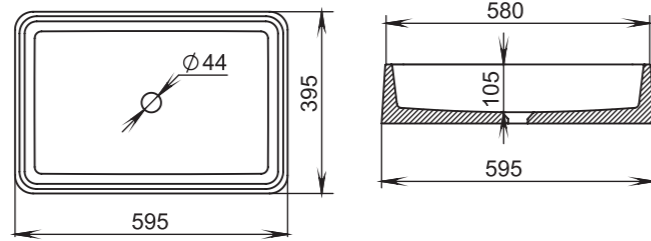

306

Размеры:
564x395x165

Материал:
S-Stone
Вес:
11 кг

GLORIA

307

Размеры:
595x395x125

Материал:
S-Stone
Вес:
20 кг

GLORIA