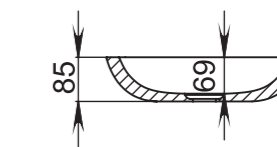

Материал:
S-Sense / S-stone

Вес:
7,5 кг

CALLISTA

108

Размеры:
380x380x85

Материал:
S-Sense / S-stone

Вес:
7 кг

CALLISTA