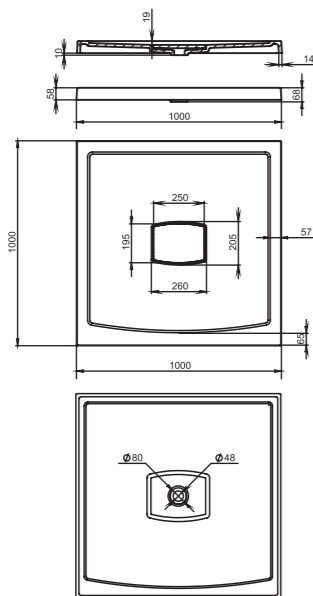

ДУШЕВЫЕ ПОДДОНЫ PESARO

Размеры: 80x80, 90x90, 100x90,
100x100, 110x90, 120x90, 120x120

Материал:

S-Sense

Вес:

от 27 до 49 кг

Душевой поддон из литого камня PESARO. Модель имеет традиционную конструкцию со сливом в центре рабочей поверхности. Данная конструкция является классической и доказавшей в ходе многолетней эксплуатации свою надежность, эффективность и безопасность. Сконструированный и изготовленный в заводских условиях низкий душевой поддон PESARO имеет оптимизированные по наклону плоскости рабочей поверхности и гарантирует производительность стандартного слива от 0,8 литра в секунду.