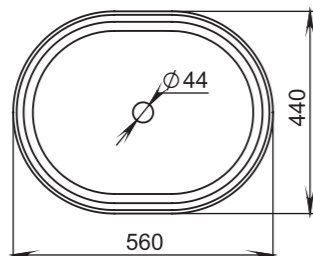

309

Размеры:
480x380x120

Материал:
S-Stone
Вес:
11 кг

GLORIA

308

Размеры:
495x445x150

Материал:
S-Stone
Вес:
11 кг

GLORIA

310

Размеры:
425x425x155

Материал:
S-Stone
Вес:
10 кг

GLORIA

311

Размеры:
560x440x125

Материал:
S-Stone
Вес:
20 кг

РАКОВИНЫ НАВЕСНЫЕ / НАКЛАДНЫЕ