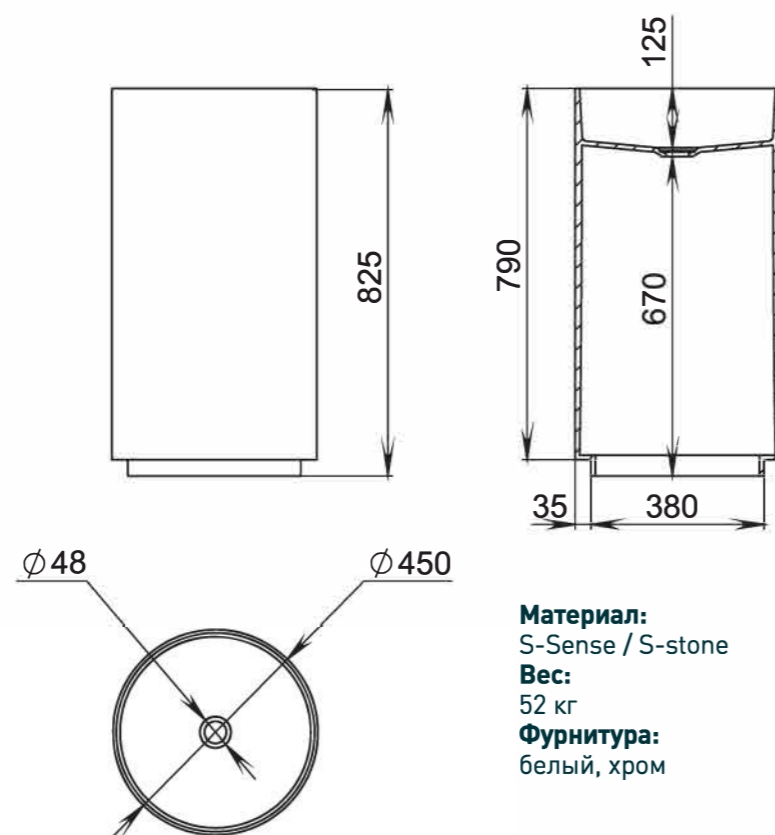

Ванную комнату сложно себе представить без самого главного ее элемента — раковины. С течением времени внешний вид раковин, их форма и конструкция менялись с целью обеспечить большую эстетичность и удобство. Представляем вам напольную раковину ARMONIA, стильный экземпляр, востребованная форма и возможность исполнения в любой цветовой гамме.

Материал:
S-Sense / S-stone
Вес:
52 кг
Фурнитура:
белый, хром