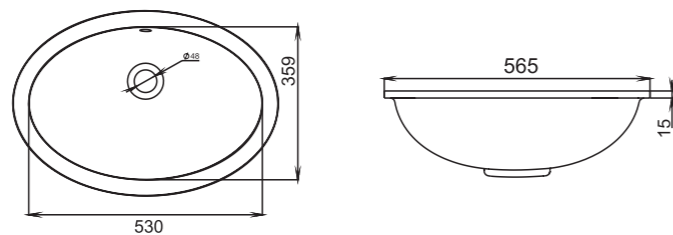

CALLISTA

109 ВСТРАИВАЕМАЯ
РАКОВИНА

Размеры:
565x394x182

Материал:
S-Sense / S-stone