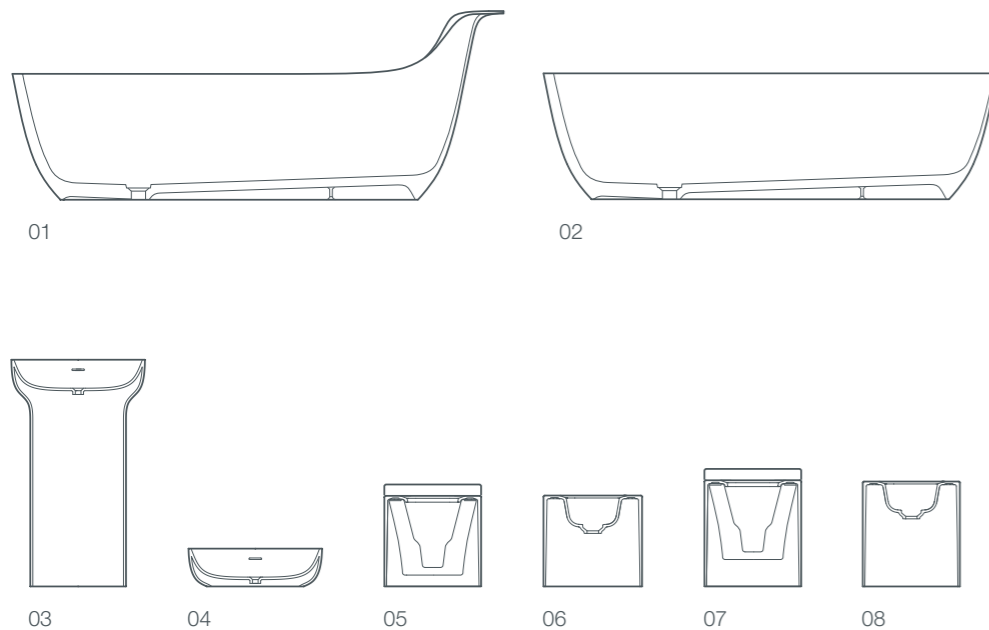

prime

первоклассный дизайн в симбиозе округлых и четких линий является выражением необычной формы дизайна и производственного опыта. ощутите уникальный характер этой отдельно стоящей ванны и прочувствуйте тепло и комфорт, которые она излучает.

ванна prime является центральным элементом этой неповторимой серии с унитазом, биде, отдельно стоящей и надставной раковиной. наши аксессуары дополняют ассортимент и идеально вписываются в атмосферу гармонии и отдыха.

- 01 / ванна prime, отдельно стоящая, 195x85x75/50 см
- 02 / ванна prime, отдельно стоящая, без спинки, 180x85x50 см
- 03 / раковина prime, отдельно стоящая, 53x35x90 см
- 04 / надставная раковина prime, 53x35x15 см
- 05 / унитаз prime, пристенный, 56x39x36 см
- 06 / биде prime, пристенное, 56x39x36 см
- 07 / унитаз prime, напольный, 56x39x42 см
- 08 / биде prime, напольное, 56x39x42 см