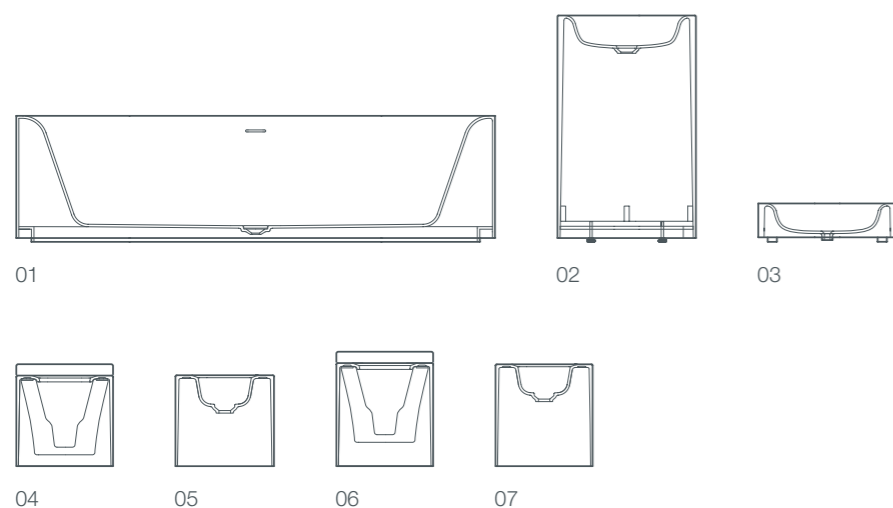

european product design award „золото“ 2021.  
www.productdesignaward.eu

- 01 / ванна moon, отдельно стоящая, 190x90x50 см
- 02 / раковина moon, отдельно стоящая, 55x45x90 см
- 03 / надставная раковина moon, 55x45x16 см
- 04 / унитаз moon, пристенный, 56x39x36 см
- 05 / биде moon, пристенное, 56x39x36 см
- 06 / унитаз moon, напольный, 56x39x41 см
- 07 / биде moon, напольное, 56x39x41 см