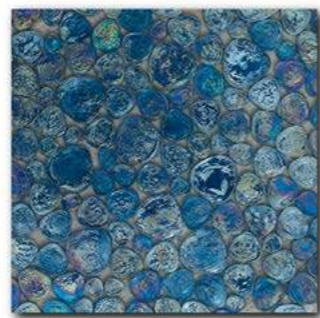

01

02

05

66

05A

06A

07A

06

16

21

68

31

Drops

Формат чипа: Mixed
Размер листа: 303*303 мм
Кратность кор.: 0,92 м2
Кратность листа: 0,092 м2
Листов в коробке: 10 шт.

Drops 05A- 07A

Формат чипа: 20*42 мм
Размер листа: 285*305 мм
Кратность кор.: 0,87 м2
Кратность листа: 0,087 м2
Листов в коробке: 10 шт.

Drops 31

Формат чипа: Mixed
Размер листа: 305*305 мм
Кратность кор.: 0,93 м2
Кратность листа: 0,093 м2
Листов в коробке: 10 шт.