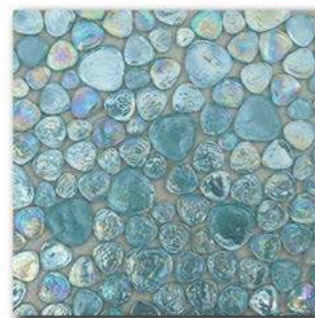

01

02

05

66

05A

06A

07A

06

16

21

68

31

Drops

Формат чипа: Mixed
Размер листа: 303*303 мм
Кратность кор.: 0,92 м2
Кратность листа: 0,092 м2
Листов в коробке: 10 шт.

Drops 05A- 07A

Формат чипа: 20*42 мм
Размер листа: 285*305 мм
Кратность кор.: 0,87 м2
Кратность листа: 0,087 м2
Листов в коробке: 10 шт.

Drops 31

Формат чипа: Mixed
Размер листа: 305*305 мм
Кратность кор.: 0,93 м2
Кратность листа: 0,093 м2
Листов в коробке: 10 шт.