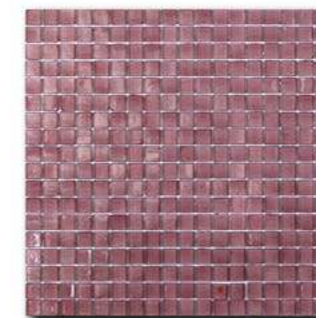

Cindy

Classic Glass

Формат чипа: 15*15 мм
Размер листа: 295*295 мм
Кратность кор.: 1,74 м2
Кратность листа: 0,087 м2
Листов в коробке: 20 шт.