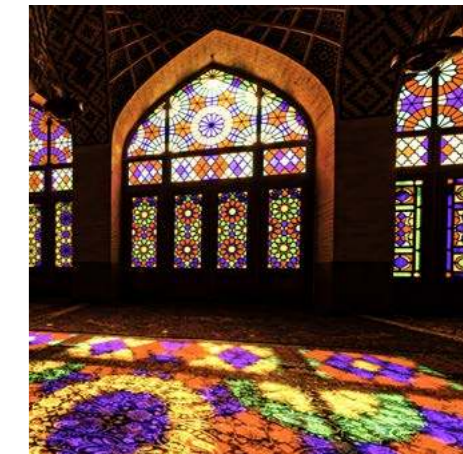

G
L
A
S
S

M
O
S
A
I
C

Classic Glass Collection

Classic Glass - коллекция сочных ярких оттенков стекла. Classic Glass - идеальный вариант для любых проектов: от бассейна до фасада здания.

Из мозаики Art&Natura получаются великолепные панно и зеркала ручной работы...