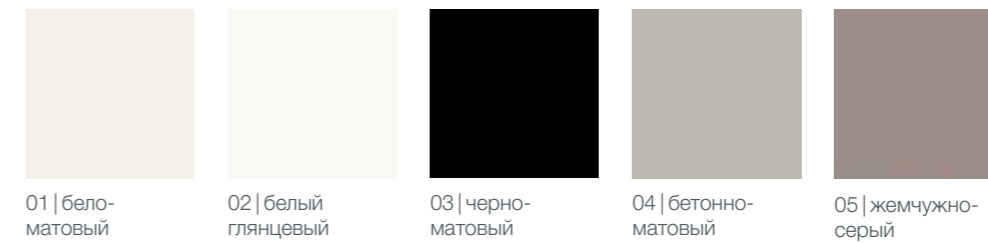

цвета k|stone®

выбор материала

05 | жемчужно-серый

GB | золотисто-матовый

C | вишня

03 | черноматовый