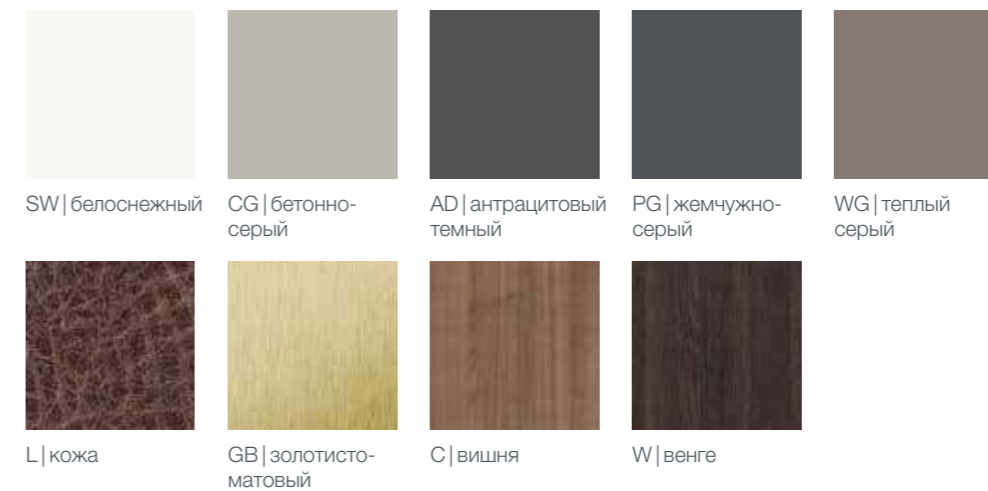

# безграничное разнообразие

04 | бетонно-матовый

эволюционная структура твердой поверхности k|stone® от компании knief & co. — это симбиоз материалов, который предлагает бесконечное количество уникальных комбинаций дизайна и цвета. в дополнение к различным вариантам цветов, k|stone® предлагает выбор между матовой и глянцевой отделкой. благодаря особой формуле желаемый уровень глянцевой отделки можно получить посредством специальной механической обработки, а не с помощью покрытия или окрашивания!

цвета k|stone®

выбор материала

05 | жемчужно-серый

GB | золотисто-матовый

C | вишня

03 | черноматовый

# цвета / варианты материалов