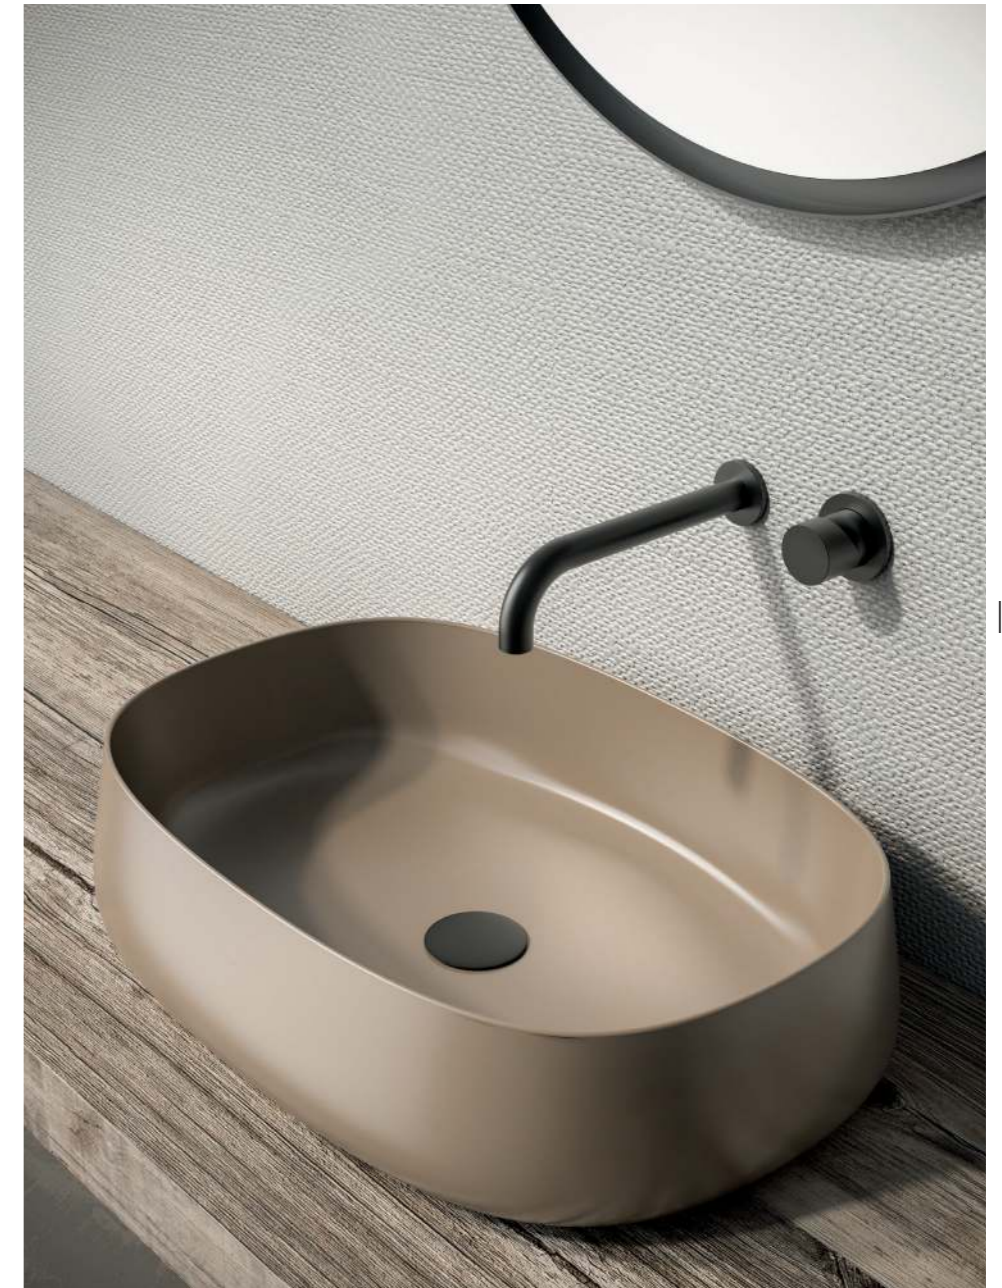

# PADDLE

**LAVABI PADDLE** I lavabi Paddle nascono dall'esigenza di avere un lavabo da appoggio moderno minimalista elegante dalle linee voluttuose dalla personalità creativa. I colori esaltano le forme del lavabo da 42, 50 e 60 cm. / **PADDLE WASHBASINS** The paddle washbasins arise by the need to have a modern minimalist and elegant counter top washbasin with sensual lines from a creativity personality. The colors enhance the shapes washbasins from 42, 50 and 60 cm.

Art. PAD 4B42033

Art. PAD 4B50003

Art. PAD 4B60007

Art. PIL01C

I colori della ceramica /  
Ceramic colors

Bianco Lucido  
Glossy White

Bianco Matt  
Matt White

Nero Lucido  
Glossy Black

Nero Matt  
Matt Black

Marrone Matt  
Matt Brown

Turchese Matt  
Matt Turquoise

Grigio Matt  
Matt Grey

LAVABI = WASHBASINS