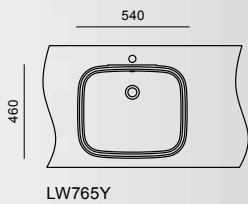

Встраиваемые раковины с гладкими непрерывными поверхностями — не только для общественных помещений.