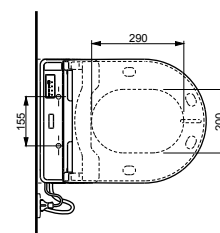

WASHLET™ GL 2.0

с пультом
дистанционного управления

Технологии

Ш × В × Г: 390 × 523 × 188 мм
Цвет: Белый
Артикул: TCF6532G#NW1

► возможна комбинация со всеми унитазами
серий MH и NC