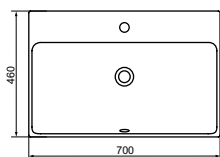

Раковина полуистраиваемая
700 мм, с отверстием под смеситель,
с переливом

±0=OKFFB

Раковина полуистраиваемая LUMINIST
круглая, без отверстия под смеситель,
без перелива