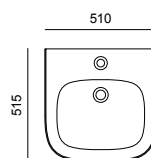

L767CE

УНИТАЗЫ
И WASHLET™

РАКОВИНЫ

БИДЕ

ПИССУАРЫ

ДУШИ

ВАННЫ

АВТОМАТИЧЕСКИЕ
СМЕСИТЕЛИ

СМЕСИТЕЛИ

СУШИЛКИ
ДЛЯ РУК

ТЕХНИЧЕСКИЕ
ДАННЫЕ