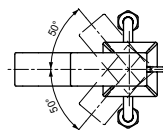

Технологии

Ш × В × Г: 65 × 163 × 220 мм
Материал: Латунь
Цвет: Хром
Артикул: TLG08303R

Смеситель для раковины
серия GC, высокий,
с донным клапаном