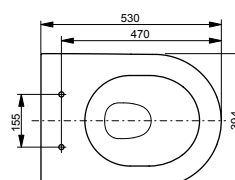

Подвесной унитаз MH

Технологии

Ш × В × Г: 394 × 530 × 339 мм

Материал: Керамика

Цвет: Белый

Артикул: CW162Y#XW

- возможна комбинация с сиденьями VC10047NN, TC514F или WASHLET™ 4732, WASHLET™ GL 2.0, WASHLET™ EK 2.0