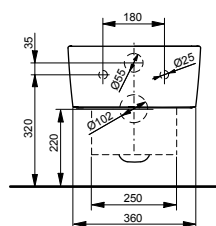

УНИТАЗЫ

Подвесной унитаз SG

Технологии

Ш × В × Г: 390 × 582 × 339 мм

Материал: Керамика

Цвет: Белый

Артикул: CW512YR

- возможна комбинация с сиденьем TC501CVK или WASHLET™ SG 2.0
- необходимые комплектующие: металлическая панель 7EE0007 или пластиковая панель 9AE0017