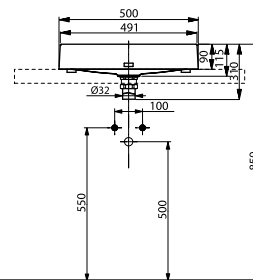

±0=OKFFB

Технологии

Ш × В × Г: 700 × 460 × 167 мм
Материал: Керамика
Цвет: Белый
Артикул: LW1617C

Технологии

Ш × В × Г: 400 × 400 × 110 мм
Материал: Гибридная эпоксидная смола (LUMINIST)
Цвет: Белый
Артикул: MRZ700BCB1

Технологии

Ш × В × Г: 500 × 320 × 115 мм
Материал: Гибридная эпоксидная смола (LUMINIST)
Цвет: Белый
Артикул: MRZ710BCB1

УНИТАЗЫ
И WASHLET™

РАКОВИНЫ

БИДЕ

ПИССУАРЫ

ДУШИ

ВАННЫ

АВТОМАТИЧЕСКИЕ
СМЕСИТЕЛИ

СМЕСИТЕЛИ

СУШИЛКИ
ДЛЯ РУК

ТЕХНИЧЕСКИЕ
ДААННЫЕ