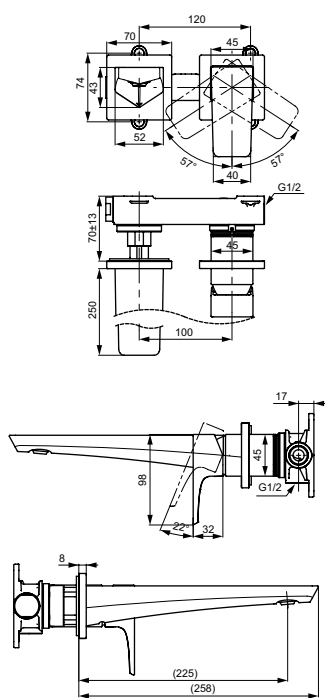

Смеситель для раковины
серия GE,
встраиваемый в стену

Технологии

Ш × В × Г: 170 × 258 × 74 мм
Материал: Латунь
Цвет: Хром
Артикул: TLG07308R

Смеситель для биде
серия GE,
с донным клапаном