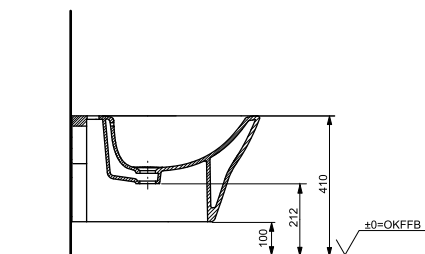

#### Технологии

**Ш × В × Г:** 400 × 550 × 310 мм  
**Материал:** Керамика  
**Цвет:** Белый  
**Артикул:** BW10045G1#XW