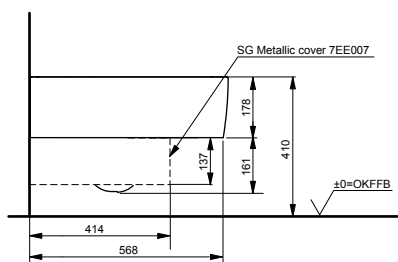

УНИТАЗЫ

Подвесной унитаз SG

Технологии

Ш × В × Г: 390 × 582 × 339 мм

Материал: Керамика

Цвет: Белый

Артикул: CW512YR

- возможна комбинация с сиденьем TC501CVK или WASHLET™ SG 2.0
- необходимые комплектующие: металлическая панель 7EE0007 или пластиковая панель 9AE0017