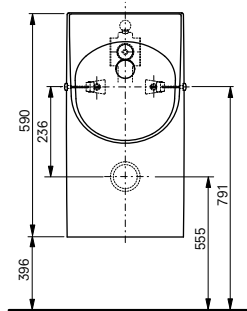

## Технологии

**Ш × В × Г:** 306 × 400 × 590 мм

**Материал:** Керамика

**Цвет:** Белый

**Артикул:** UWN926EBS#XW

► крепеж в комплекте