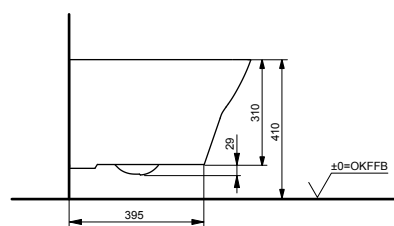

Подвесной унитаз MH

Технологии

Ш × В × Г: 394 × 530 × 339 мм

Материал: Керамика

Цвет: Белый

Артикул: CW162Y#XW

- возможна комбинация с сиденьями VC10047NN, TC514F или WASHLET™ 4732, WASHLET™ GL 2.0, WASHLET™ EK 2.0