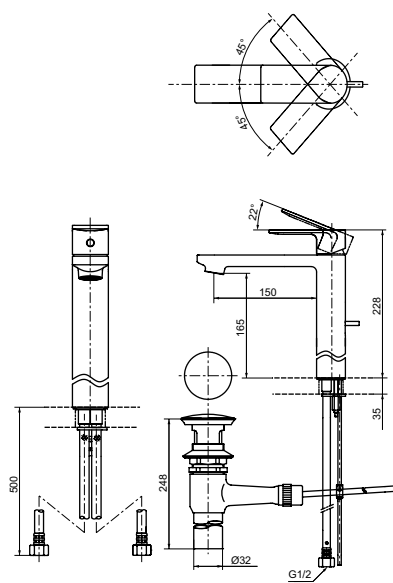

**Смеситель для раковины
средний, с донным клапаном**

Технологии

Ш × В × Г: 47 × 150 × 154 мм
Материал: Латунь
Цвет: Хром
Артикул: TLS01303R

Ш × В × Г: 48 × 165 × 168 мм
Материал: Латунь
Цвет: Хром
Артикул: DL368

Ш × В × Г: 48 × 185 × 228 мм
Материал: Латунь
Цвет: Хром
Артикул: DL368-1