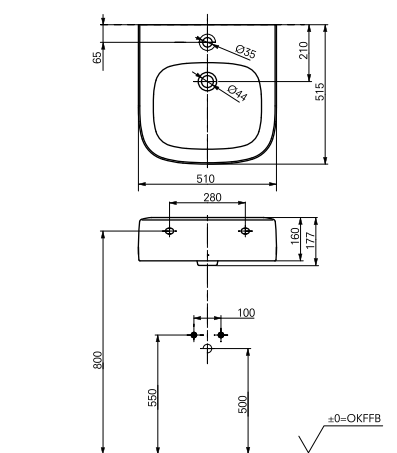

## Технологии

**Ш × В × Г:** 510 × 515 × 177 мм  
**Материал:** Керамика  
**Цвет:** Белый  
**Артикул:** L767CE#XW