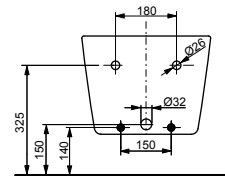

Биде подвесное SP
с отверстием под смеситель,
с переливом

Технологии

Ш × В × Г: 380 × 540 × 290 мм
Материал: Керамика
Цвет: Белый
Артикул: B532E#XW