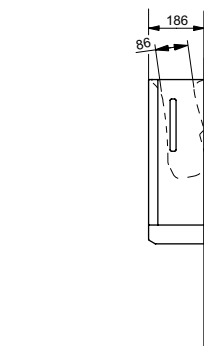

СУШИЛКИ ДЛЯ РУК

Сушилка для рук
открытый монтаж

Рекомендованная
высота монтажа
Мужчины: 950
Женщины: 925

±0=OKFFB

Технологии

Ш × В × Г: 300 × 186 × 550 мм
Цвет: Белый
Артикул: TUC424W