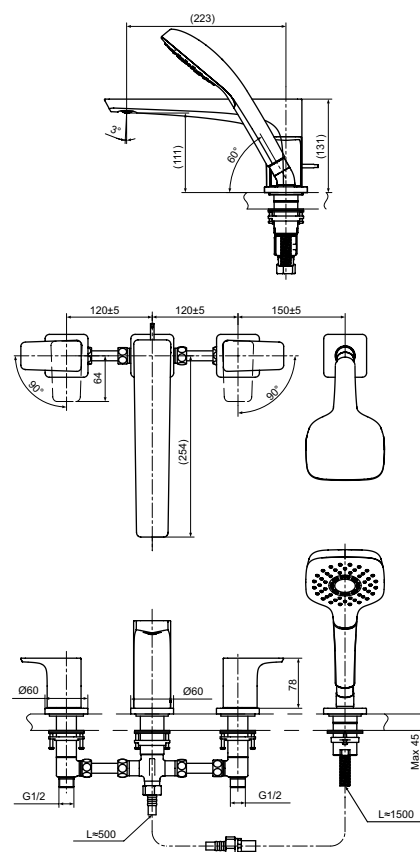

Технологии

Ш × В × Г: 460 × 284 × 226 мм
Материал: Латунь
Цвет: Хром
Артикул: TBG07202R