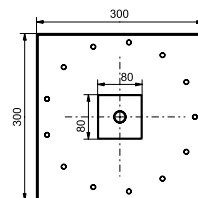

Верхний душ
300 × 300 мм

Технологии

Ш × В × Г: 300 × 300 × 185 мм
Материал: Латунь
Цвет: Хром
Артикул: DBX114-1CAMRVE