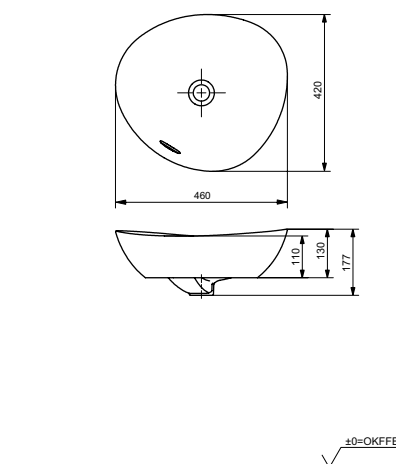

Технологии

Ш × В × Г: 460 × 420 × 177 мм
Материал: Керамика (LINEARCERAM)
Цвет: Белый матовый (CLEANMATTE)
Артикул: L4704MTE#CMW

► необходимые комплектующие:
донный клапан VM5D417MT#CMW
или VM5D419MT#CMW

УНИТАЗЫ
И WASHLET™

РАКОВИНЫ

БИДЕ

ПИССУАРЫ

ДУШИ

ВАННЫ

АВТОМАТИЧЕСКИЕ
СМЕСИТЕЛИ

СМЕСИТЕЛИ

СУШИЛКИ
ДЛЯ РУК

ТЕХНИЧЕСКИЕ
ДААННЫЕ