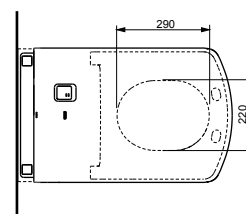

**NEOREST EW 2.0**  
с пультом  
дистанционного управления

Технологии

Ш × В × Г: 423 × 675 × 119 мм  
Цвет: Белый  
Артикул: TCF994RWG#NW1

► необходимые комплектующие:  
унитаз CW994P#NW1