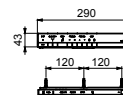

**NEOREST EW 2.0**  
с пультом  
дистанционного управления

Технологии

Ш × В × Г: 423 × 675 × 119 мм  
Цвет: Белый  
Артикул: TCF994RWG#NW1

► необходимые комплектующие:  
унитаз CW994P#NW1