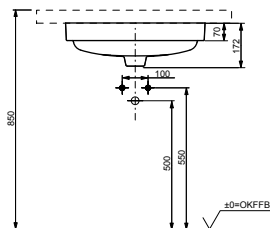

РАКОВИНЫ, ВСТРАИВАЕМЫЕ СНИЗУ

Раковина, встраиваемая снизу
540 мм, без отверстия под смеситель,
с переливом