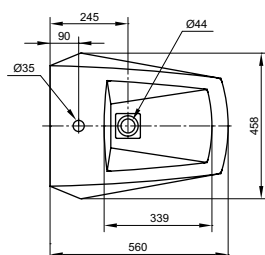

Биде подвесное Jewelhex

с отверстием под смеситель,
с переливом

Технологии

Ш × В × Г: 447 × 560 × 410 мм
Материал: Керамика
Цвет: Белый
Артикул: BT682V1#XW

УНИТАЗЫ
И WASHLET™

РАКОВИНЫ

БИДЕ

ПИССУАРЫ

ДУШИ

ВАННЫ

АВТОМАТИЧЕСКИЕ
СМЕСИТЕЛИ

СМЕСИТЕЛИ

СУШИЛКИ
ДЛЯ РУК

ТЕХНИЧЕСКИЕ
ДААННЫЕ