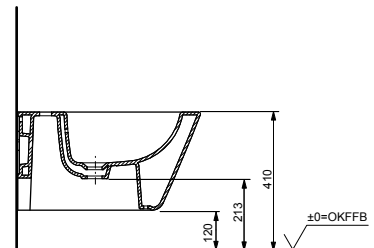

Биде подвесное SP
с отверстием под смеситель,
с переливом

Технологии

Ш × В × Г: 380 × 540 × 290 мм
Материал: Керамика
Цвет: Белый
Артикул: B532E#XW