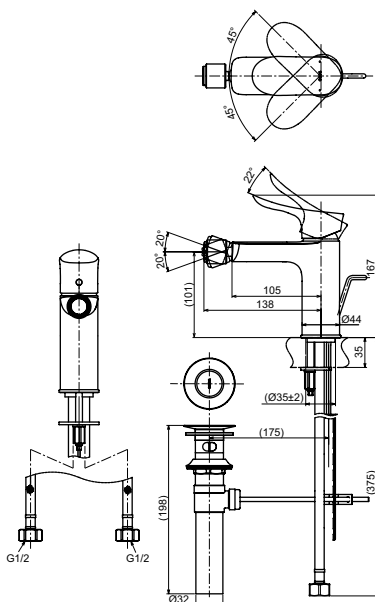

Технологии

Ш × В × Г: 48 × 162 × 167 мм
Материал: Латунь
Цвет: Хром
Артикул: TRG01301R

Смеситель для ванны
серия GO,
на 4 отверстия