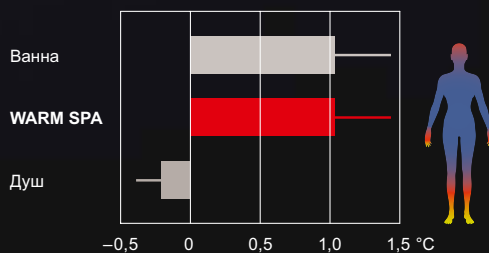

Повышение температуры конечностей