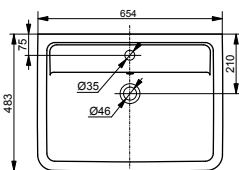

Раковина подвесная

650 мм, с отверстием под смеситель,
с переливом