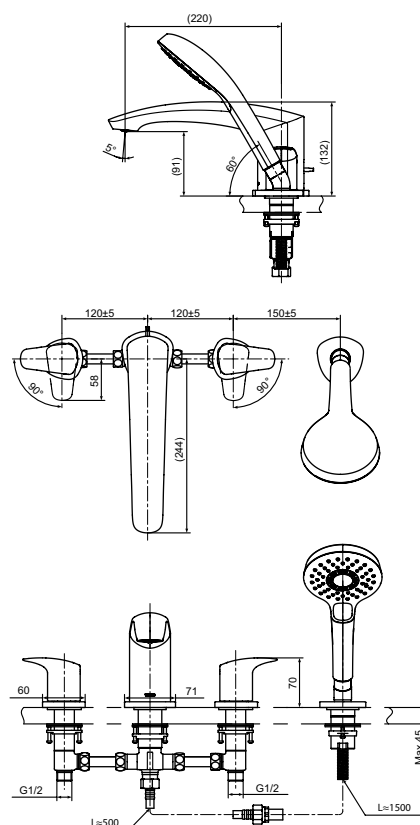

Технологии

Ш × В × Г: 460 × 271 × 226 мм
Материал: Латунь
Цвет: Хром
Артикул: TBG09202R