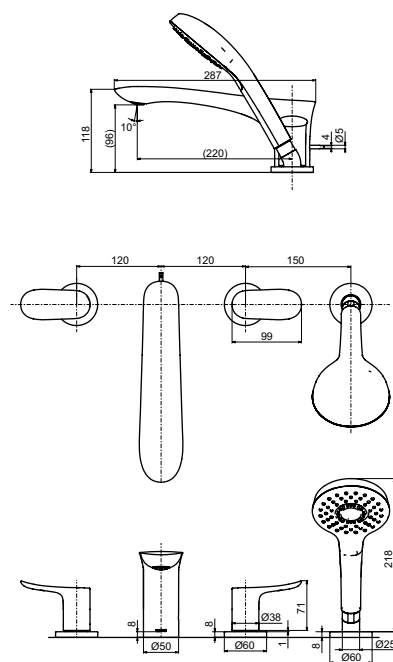

**Смеситель для биде**  
серия GO,  
с донным клапаном

Технологии

**Ш × В × Г:** 48 × 162 × 167 мм  
**Материал:** Латунь  
**Цвет:** Хром  
**Артикул:** TRG01301R

**Смеситель для ванны**  
серия GO,  
на 4 отверстия