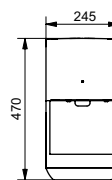

Сушилка для рук
открытый монтаж

Рекомендованная
высота монтажа
Мужчины: 1310
Женщины: 1210
Дети: 1060

±0=OKFFB

Технологии

Ш × В × Г: 245 × 154 × 470 мм
Цвет: Белый
Артикул: TUC324W