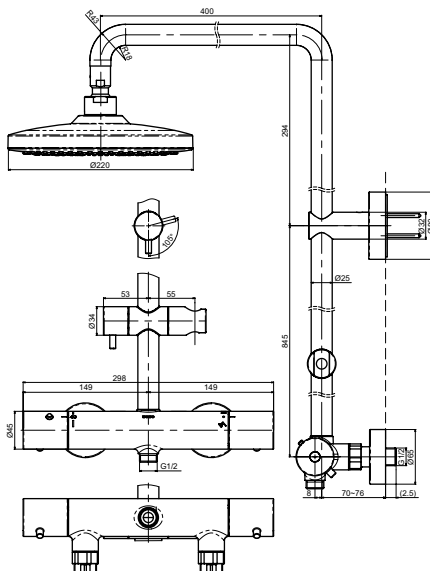

**Технологии**

**Ш × В × Г:** 220 × 586 × 1200 мм  
**Материал:** Латунь  
**Цвет:** Хром  
**Артикул:** TBW01404R

**Смеситель для ванны и душа**  
настенный монтаж

**Технологии**

**Ш × В × Г:** 298 × 119 × 65 мм  
**Материал:** Латунь  
**Цвет:** Хром  
**Артикул:** TBV01401R