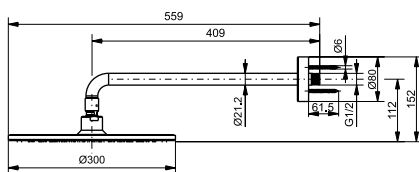

Верхний душ
300 мм, круглый

Технологии

Ш × В × Г: 300 × 300 × 185 мм
Материал: Латунь
Цвет: Хром
Артикул: DBX113-1CAMRVE

Технологии

Ш × В × Г: 300 × 559 × 152 мм
Материал: Латунь
Цвет: Хром
Артикул: DBX113CAMRVE