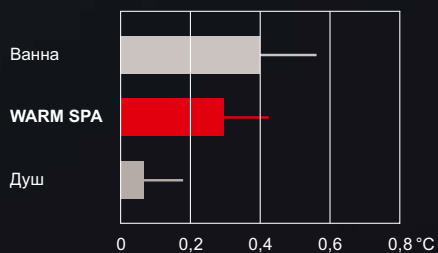

Ванна и душ до и после — среднее значение изменения температуры

Повышение внутренней температуры тела