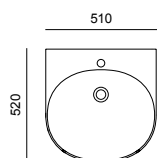

Подвесные раковины

Подвесные раковины TOTO отличаются чистыми линиями, обтекаемым дизайном и понятными функциональными возможностями. Как и вся керамика TOTO, они имеют эмаль с технологией CEFIONTECT, которая предохраняет их от загрязнений. Чистый дизайн делает раковин TOTO совместимыми с другими продуктами компании.

L766CE

УНИТАЗЫ
И WASHLET™

РАКОВИНЫ

БИДЕ

ПИССУАРЫ

ДУШИ

ВАННЫ

АВТОМАТИЧЕСКИЕ
СМЕСИТЕЛИ

СМЕСИТЕЛИ

СУШИЛКИ
ДЛЯ РУК

ТЕХНИЧЕСКИЕ
ДАННЫЕ