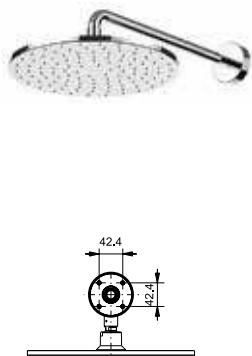

Верхний душ
300 мм, круглый

Технологии

Ш × В × Г: 300 × 300 × 185 мм
Материал: Латунь
Цвет: Хром
Артикул: DBX113-1CAMRVE

Технологии

Ш × В × Г: 300 × 559 × 152 мм
Материал: Латунь
Цвет: Хром
Артикул: DBX113CAMRVE