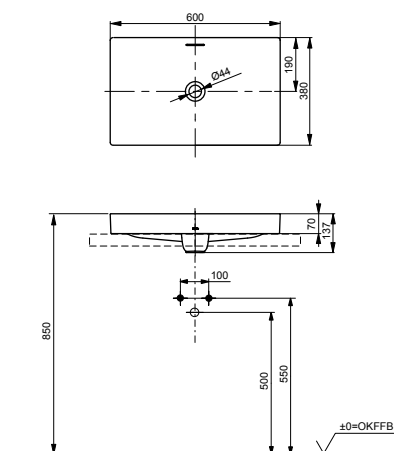

**Технологии**

**Ш × В × Г:** 600 × 380 × 137 мм  
**Материал:** Керамика (LINEARCERAM)  
**Цвет:** Белый  
**Артикул:** L4716RE#XW

► необходимые комплектующие:  
донный клапан VM5D417#XW  
или VM5D419#XW