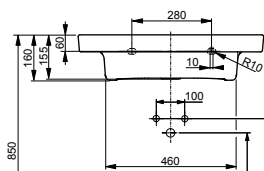

Раковина подвесная

650 мм, с отверстием под смеситель,
с переливом