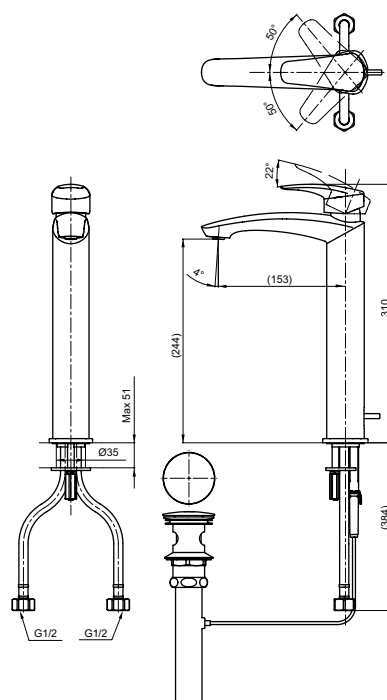

**Технологии**

**Ш × В × Г:** 54 × 193 × 310 мм  
**Материал:** Латунь  
**Цвет:** Хром  
**Артикул:** TLG09305R

УНИТАЗЫ  
И WASHLET™

РАКОВИНЫ

БИДЕ

ПИССУАРЫ

ДУШИ

ВАННЫ