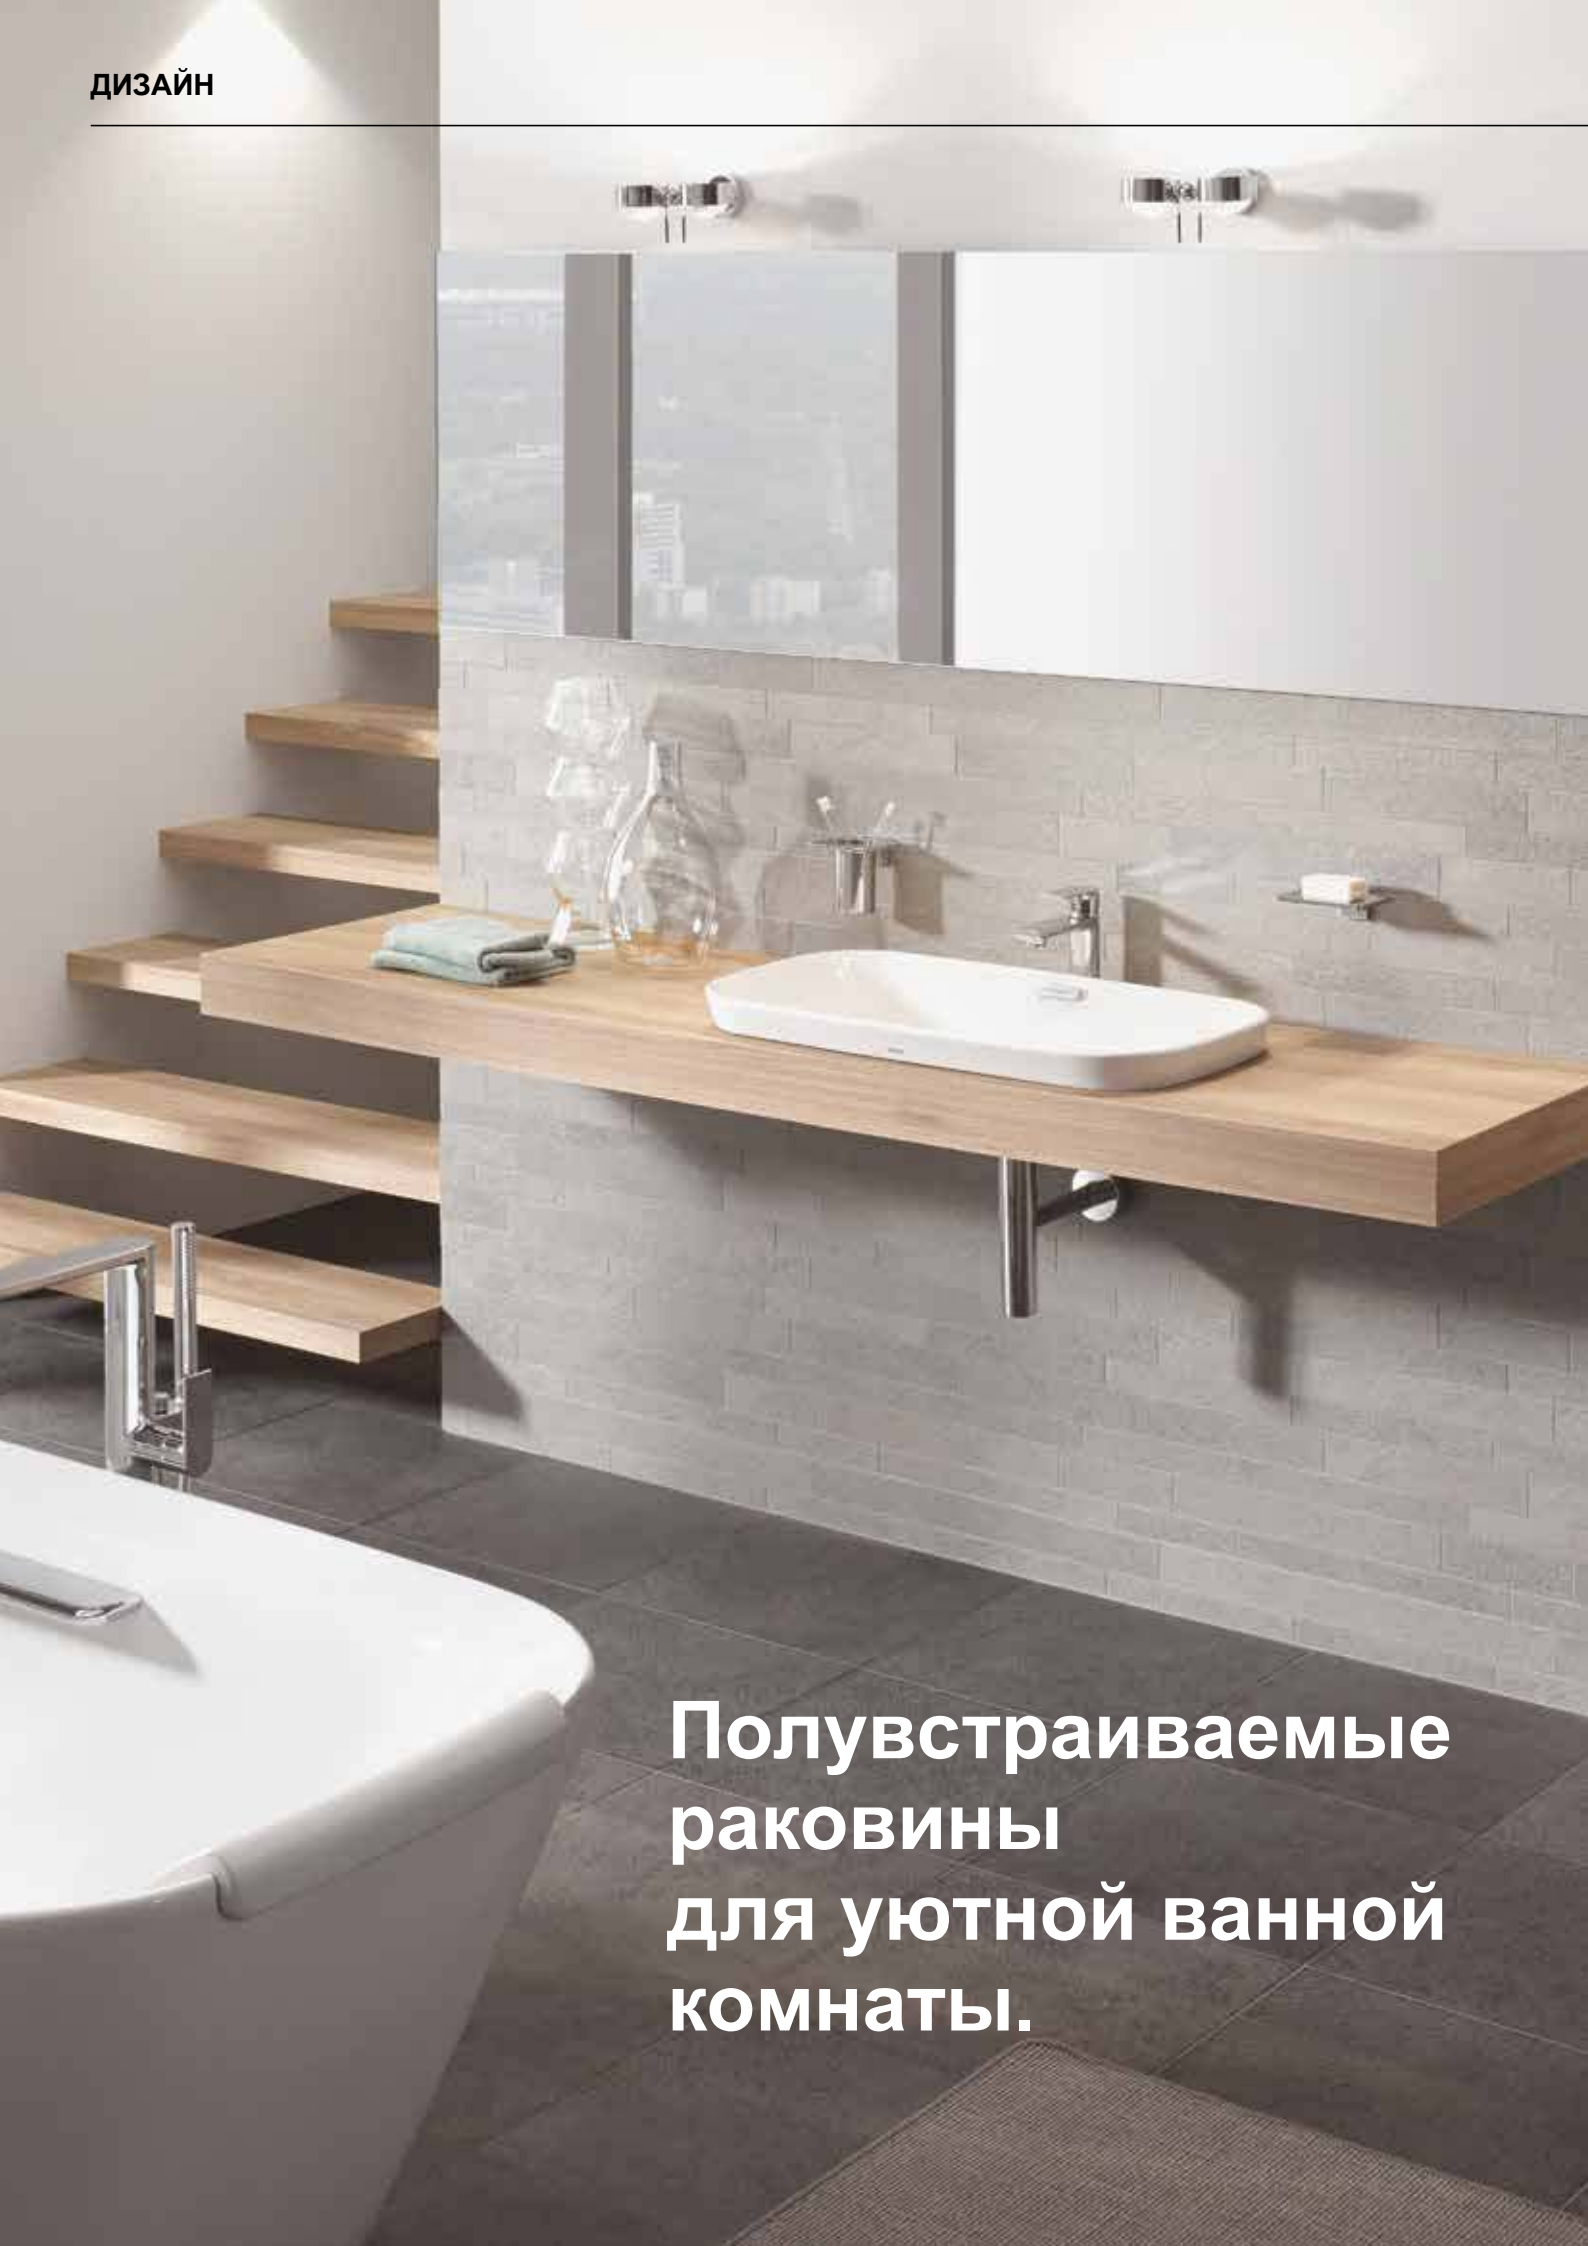

ДУШИ

ВАННЫ

АВТОМАТИЧЕСКИЕ  
СМЕСИТЕЛИ

СМЕСИТЕЛИ

СУШИЛКИ  
ДЛЯ РУК

ТЕХНИЧЕСКИЕ  
ДАННЫЕ

**Полувстраиваемые  
раковины  
для уютной ванной  
комнаты.**