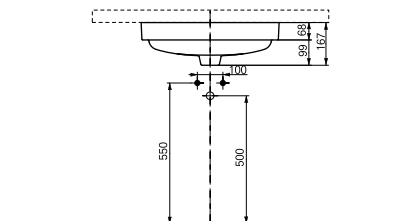

Технологии

Ш × В × Г: 540 × 460 × 172 мм
Материал: Керамика
Цвет: Белый
Артикул: LW764Y#XW

Раковина, встраиваемая снизу
540 мм, без отверстия под смеситель,
с переливом