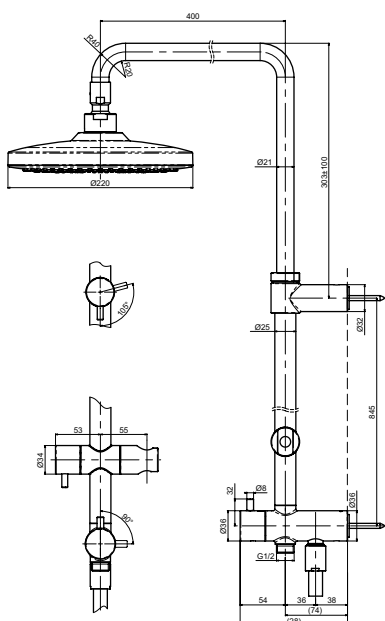

Душевая стойка
1,2 м, без смесителя

Технологии

Ш × В × Г: 220 × 584 × 1190 мм
Материал: Латунь
Цвет: Хром
Артикул: TBW01002R