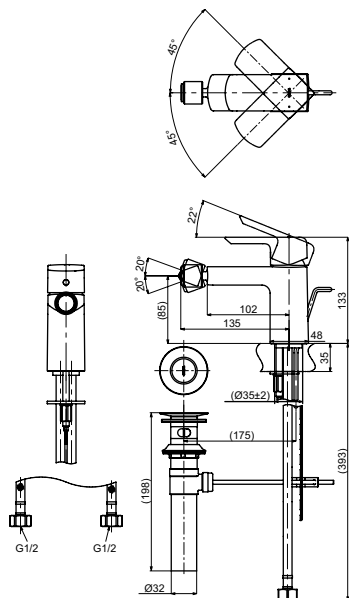

Смеситель для биде
серия GR,
с донным клапаном

Ш × В × Г: 48 × 159 × 133 мм
Материал: Латунь
Цвет: Хром
Артикул: TRG02301R

Смеситель для ванны
серия GR,
на 4 отверстия