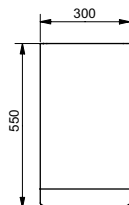

СУШИЛКИ ДЛЯ РУК

Сушилка для рук
открытый монтаж

Рекомендованная
высота монтажа
Мужчины: 950
Женщины: 925

±0=OKFFB

Технологии

Ш × В × Г: 300 × 186 × 550 мм
Цвет: Белый
Артикул: TUC424W