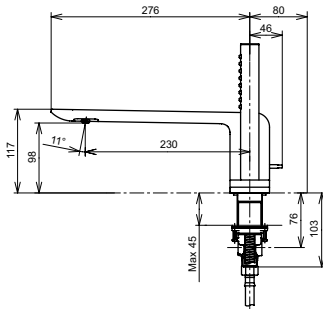

Технологии

Ш × В × Г: 295 × 322 × 208 мм
Материал: Латунь
Цвет: Хром
Артикул: TBP02202R

Смеситель для ванны
серия ZL,
отдельностоящий