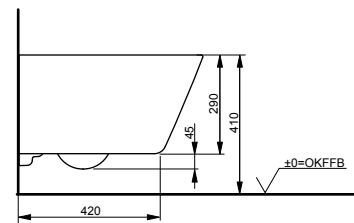

Подвесной унитаз SP

Технологии

Ш × В × Г: 380 × 540 × 335 мм

Материал: Керамика

Цвет: Белый

Артикул: CW532Y

- необходимые комплектующие: сиденье с крышкой TC512F

УНИТАЗЫ
И WASHLET™

РАКОВИНЫ

БИДЕ

ПИССУАРЫ

ДУШИ

ВАННЫ

АВТОМАТИЧЕСКИЕ
СМЕСИТЕЛИ

СМЕСИТЕЛИ

СУШИЛКИ
ДЛЯ РУК

ТЕХНИЧЕСКИЕ
ДААННЫЕ