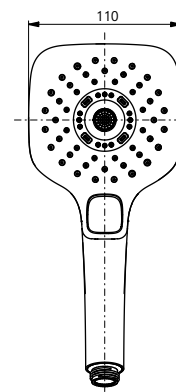

Ручной душ
110 мм, трёхрежимный

Технологии

Ш × В × Г: 110 × 75 × 248 мм
Материал: Пластик
Цвет: Хром
Артикул: TBW02015E1

УНИТАЗЫ
И WASHLET™

РАКОВИНЫ

БИДЕ

ПИССУАРЫ

ДУШИ

ВАННЫ

АВТОМАТИЧЕСКИЕ
СМЕСИТЕЛИ

СМЕСИТЕЛИ

СУШИЛКИ
ДЛЯ РУК

ТЕХНИЧЕСКИЕ
ДААННЫЕ