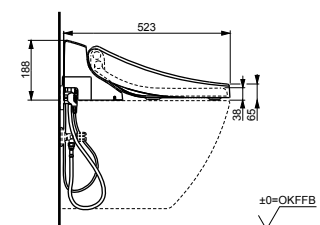

WASHLET™ GL 2.0

с пультом
дистанционного управления

Технологии

Ш × В × Г: 390 × 523 × 188 мм
Цвет: Белый
Артикул: TCF6532G#NW1

► возможна комбинация со всеми унитазами
серий MH и NC