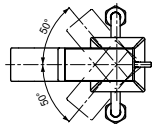

Технологии

Ш × В × Г: 65 × 157 × 160 мм
Материал: Латунь
Цвет: Хром
Артикул: TLG08301R

Смеситель для раковины
серия GC, средний,
с донным клапаном