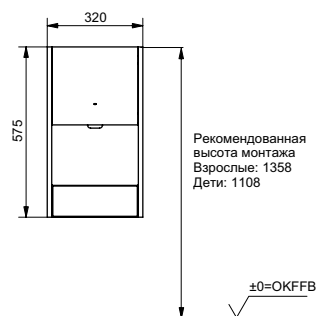

Сушилка для рук встроенный монтаж

Технологии

Ш × В × Г: 320 × 164 × 575 мм

Цвет: Серебристый

Артикул: ТУС604

УНИТАЗЫ
И WASHLET™

РАКОВИНЫ

БИДЕ

ПИССУАРЫ

ДУШИ

ВАННЫ

АВТОМАТИЧЕСКИЕ
СМЕСИТЕЛИ

СМЕСИТЕЛИ

СУШИЛКИ
ДЛЯ РУК

ТЕХНИЧЕСКИЕ
ДААННЫЕ