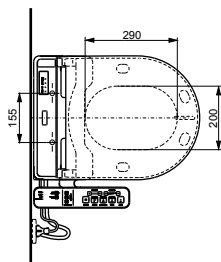

WASHLET™ EK 2.0

с боковой панелью управления

Технологии

Ш × В × Г: 478 × 523 × 188 мм

Цвет: Белый

Артикул: TCF6632G#NW1

► возможна комбинация со всеми унитазами серий МН и NC

УНИТАЗЫ
И WASHLET™

РАКОВИНЫ

БИДЕ

ПИССУАРЫ

ДУШИ

ВАННЫ

АВТОМАТИЧЕСКИЕ
СМЕСИТЕЛИ

СМЕСИТЕЛИ

СУШИЛКИ
ДЛЯ РУК

ТЕХНИЧЕСКИЕ
ДААННЫЕ