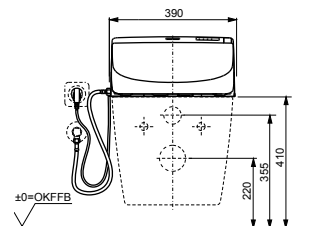

WASHLET™ GL 2.0

с пультом
дистанционного управления

Технологии

Ш × В × Г: 390 × 523 × 188 мм
Цвет: Белый
Артикул: TCF6532G#NW1

► возможна комбинация со всеми унитазами
серий MH и NC