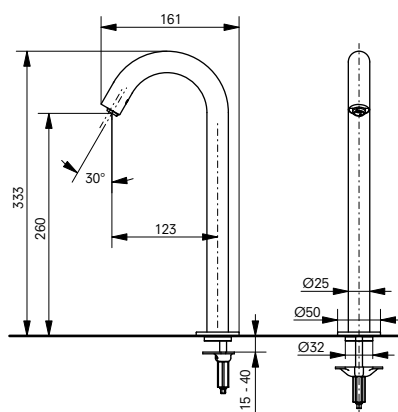

**Технологии**

**Ш × В × Г:** 50 × 161 × 169 мм  
**Материал:** Латунь  
**Цвет:** Хром  
**Артикул:** DLE110ANE4

► требуемые комплектующие:  
блок управления DLE124DHE4

**Излив смесителя автоматического**  
4 л/мин