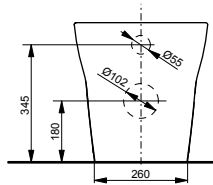

Приставной унитаз МН

Технологии

Ш × В × Г: 390 × 624 × 410 мм

Материал: Керамика

Цвет: Белый

Артикул: CW163Y#XW

- возможна комбинация с сиденьями VC10047NN, TC514F или WASHLET™ 4732, WASHLET™ GL 2.0, WASHLET™ EK 2.0