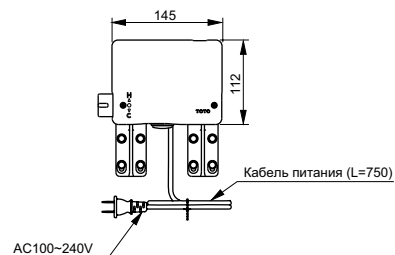

Смеситель автоматический (блок управления)

Ш × В × Г: 145 × 166 × 112 мм

Цвет: Белый / Хром

Артикул: TLP01702R

► необходимые комплектующие:
излив TLP01701R

УНИТАЗЫ
И WASHLET™

РАКОВИНЫ

БИДЕ

ПИССУАРЫ

ДУШИ

ВАННЫ

АВТОМАТИЧЕСКИЕ
СМЕСИТЕЛИ

СМЕСИТЕЛИ

СУШИЛКИ
ДЛЯ РУК

ТЕХНИЧЕСКИЕ
ДААННЫЕ