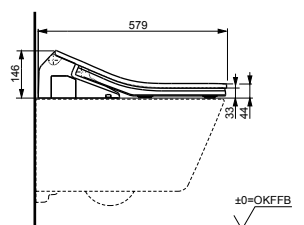

WASHLET™ SX

с пультом
дистанционного управления