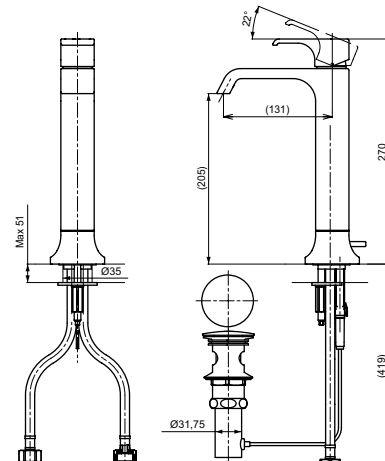

**Технологии**

**Ш × В × Г:** 65 × 174 × 270 мм  
**Материал:** Латунь  
**Цвет:** Хром  
**Артикул:** TLG08305R

УНИТАЗЫ  
И WASHLET™

РАКОВИНЫ

БИДЕ

ПИССУАРЫ

ДУШИ

ВАННЫ