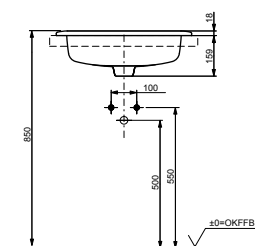

РАКОВИНЫ, ВСТРАИВАЕМЫЕ СВЕРХУ

Раковина, встраиваемая сверху
530 мм, без отверстия под смеситель,
с переливом

Технологии

Ш × В × Г: 530 × 450 × 177 мм

Материал: Керамика

Цвет: Белый

Артикул: LW763Y#XW