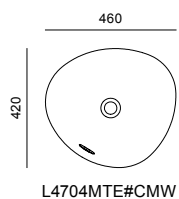

## Полувстраиваемые раковины

Раковины имеют чистые линии и минималистичный дизайн. Материал LINEARCERAM, разработанный TOTO, позволяет сделать его простым, сдержанным, но элегантным.

L4716RE#XW

Раковина LINEARCERAM (L4716RE) со смесителем ZL (TLP02304R)