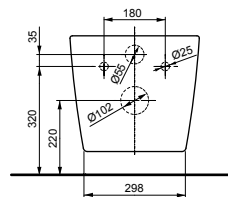

Подвесной унитаз NC

Технологии

Ш × В × Г: 380 × 530 × 340 мм

Материал: Керамика

Цвет: Белый

Артикул: CW762Y

► возможна комбинация с сиденьями VC100N,
TC514F или WASHLET™ 4732, WASHLET™ GL 2.0,
WASHLET™ EK 2.0