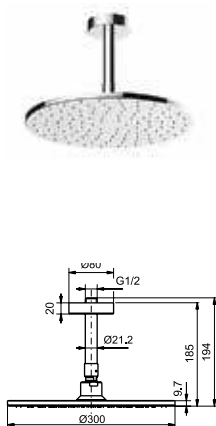

Верхний душ
300 мм, круглый