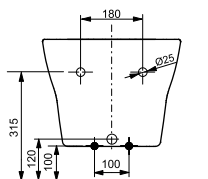

Биде подвесное МН

с отверстием под смеситель,
с переливом

Технологии

Ш × В × Г: 400 × 550 × 310 мм
Материал: Керамика
Цвет: Белый
Артикул: BW10045G1#XW