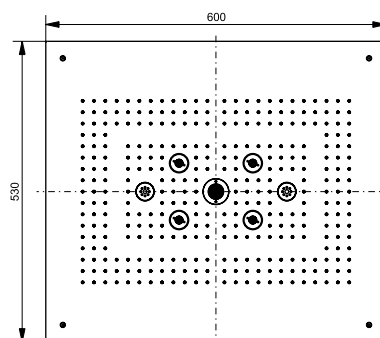

Верхний душ

600 × 530 мм, три вида струй

Технологии

Ш × В × Г: 600 × 80 × 530 мм
Материал: Латунь, нерж. сталь
Цвет: Хром
Артикул: DBX117CAV1

УНИТАЗЫ
И WASHLET™

РАКОВИНЫ

БИДЕ

ПИССУАРЫ

ДУШИ

ВАННЫ

АВТОМАТИЧЕСКИЕ
СМЕСИТЕЛИ

СМЕСИТЕЛИ

СУШИЛКИ
ДЛЯ РУК

ТЕХНИЧЕСКИЕ
ДААННЫЕ