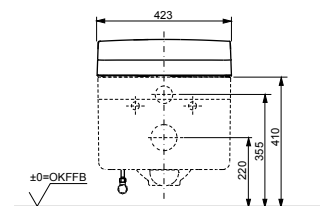

**NEOREST EW 2.0**  
с пультом  
дистанционного управления

Технологии

Ш × В × Г: 423 × 675 × 119 мм  
Цвет: Белый  
Артикул: TCF994RWG#NW1

► необходимые комплектующие:  
унитаз CW994P#NW1