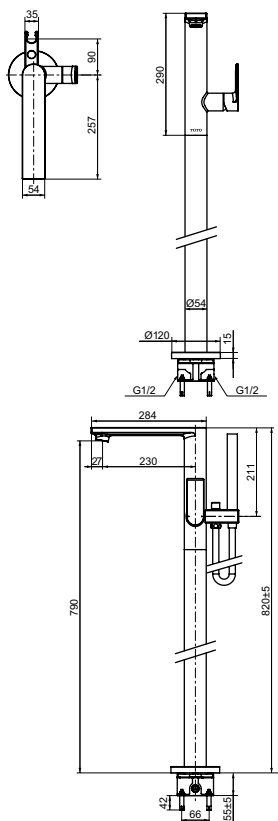

**Ш × В × Г:** 54 × 257 × 820 мм

**Материал:** Латунь

**Цвет:** Хром

**Артикул:** DM359CF

УНИТАЗЫ  
И WASHLET™

РАКОВИНЫ

БИДЕ

ПИССУАРЫ