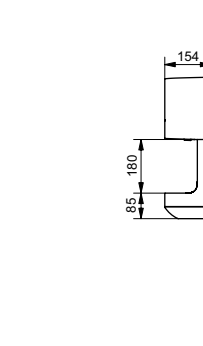

Сушилка для рук
открытый монтаж

Рекомендованная
высота монтажа
Мужчины: 1310
Женщины: 1210
Дети: 1060

±0=OKFFB

Технологии

Ш × В × Г: 245 × 154 × 470 мм
Цвет: Белый
Артикул: TUC324W