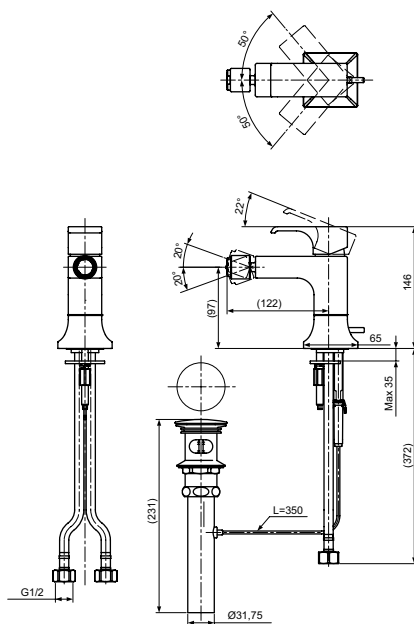

Смеситель для биде
серия GC,
с донным клапаном

Технологии

Ш × В × Г: 65 × 155 × 146 мм
Материал: Латунь
Цвет: Хром
Артикул: TRG08301R