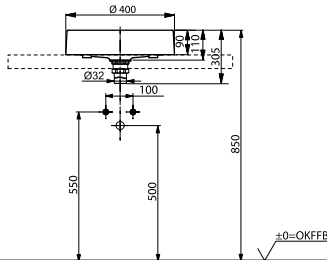

±0=OKFFB

Раковина полуистраиваемая LUMINIST
прямоугольная, без отверстия
под смеситель, без перелива