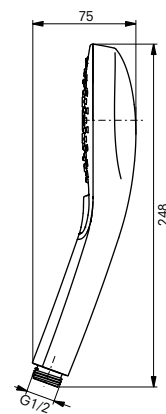

Ручной душ
110 мм, трёхрежимный

Технологии

Ш × В × Г: 110 × 75 × 248 мм
Материал: Пластик
Цвет: Хром
Артикул: TBW02015E1

УНИТАЗЫ
И WASHLET™

РАКОВИНЫ

БИДЕ

ПИССУАРЫ

ДУШИ

ВАННЫ

АВТОМАТИЧЕСКИЕ
СМЕСИТЕЛИ

СМЕСИТЕЛИ

СУШИЛКИ
ДЛЯ РУК

ТЕХНИЧЕСКИЕ
ДААННЫЕ