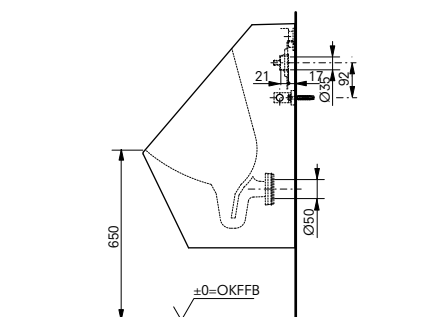

## Технологии

**Ш × В × Г:** 306 × 400 × 590 мм

**Материал:** Керамика

**Цвет:** Белый

**Артикул:** UWN926EBS#XW

► крепеж в комплекте