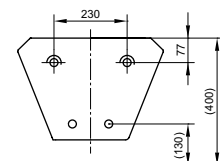

Биде подвесное Jewelhex

с отверстием под смеситель,
с переливом

Технологии

Ш × В × Г: 447 × 560 × 410 мм
Материал: Керамика
Цвет: Белый
Артикул: BT682V1#XW

УНИТАЗЫ
И WASHLET™

РАКОВИНЫ

БИДЕ

ПИССУАРЫ

ДУШИ

ВАННЫ

АВТОМАТИЧЕСКИЕ
СМЕСИТЕЛИ

СМЕСИТЕЛИ

СУШИЛКИ
ДЛЯ РУК

ТЕХНИЧЕСКИЕ
ДААННЫЕ