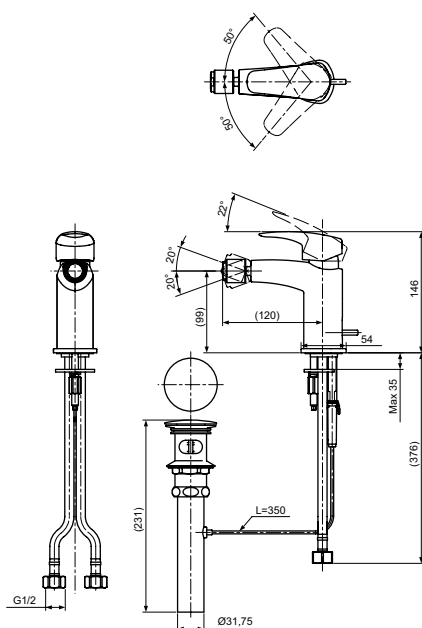

Технологии

Ш × В × Г: 54 × 147 × 146 мм
Материал: Латунь
Цвет: Хром
Артикул: TRG09301R

Смеситель для ванны
серия GM,
на 4 отверстия