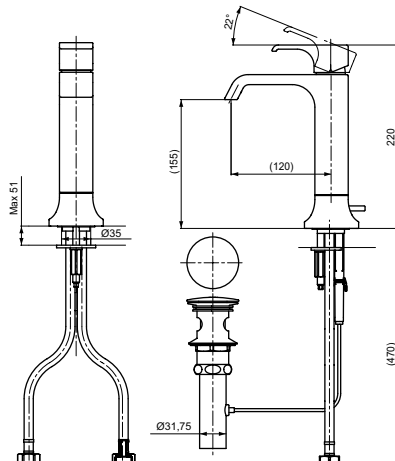

Технологии

Ш × В × Г: 65 × 163 × 220 мм
Материал: Латунь
Цвет: Хром
Артикул: TLG08303R

Смеситель для раковины
серия GC, высокий,
с донным клапаном