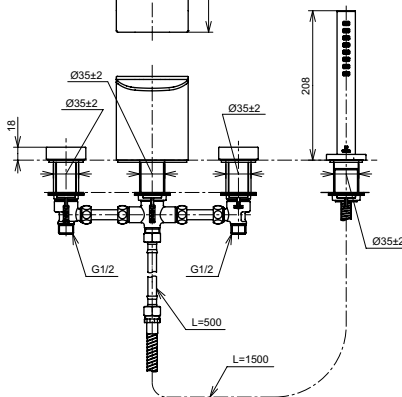

Смеситель для ванны  
серия ZL,  
на 4 отверстия

Технологии

Ш × В × Г: 295 × 322 × 208 мм  
Материал: Латунь  
Цвет: Хром  
Артикул: TBP02202R

Смеситель для ванны  
серия ZL,  
отдельностоящий

Технологии

Ш × В × Г: 141 × 375 × 949 мм  
Материал: Латунь  
Цвет: Хром  
Артикул: TBP02303R