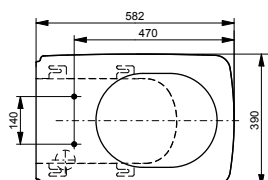

УНИТАЗЫ

Подвесной унитаз SG

Технологии

Ш × В × Г: 390 × 582 × 339 мм

Материал: Керамика

Цвет: Белый

Артикул: CW512YR

- возможна комбинация с сиденьем TC501CVK или WASHLET™ SG 2.0
- необходимые комплектующие: металлическая панель 7EE0007 или пластиковая панель 9AE0017