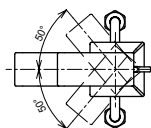

Смеситель для раковины
серия GC, низкий,
с донным клапаном