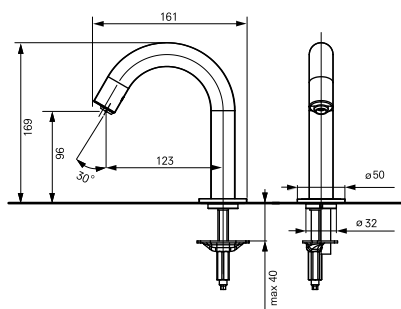

**Технологии**

**Ш × В × Г:** 50 × 161 × 169 мм  
**Материал:** Латунь  
**Цвет:** Хром  
**Артикул:** DLE110ANE4

► требуемые комплектующие:  
блок управления DLE124DHE4

**Излив смесителя автоматического**  
4 л/мин