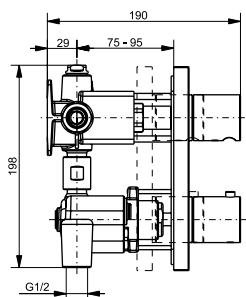

Держатель для душа

Ш × В × Г: 33 × 47 × 33 мм
Материал: Пластик
Цвет: Хром
Артикул: VHC550

Смеситель для душа на один выход, скрытый монтаж

Технологии

Ш × В × Г: 150 × 190 × 200 мм
Материал: Латунь
Цвет: Хром
Артикул: DB420RVE