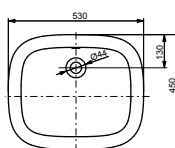

РАКОВИНЫ, ВСТРАИВАЕМЫЕ СВЕРХУ

Раковина, встраиваемая сверху
530 мм, без отверстия под смеситель,
с переливом

Технологии

Ш × В × Г: 530 × 450 × 177 мм

Материал: Керамика

Цвет: Белый

Артикул: LW763Y#XW