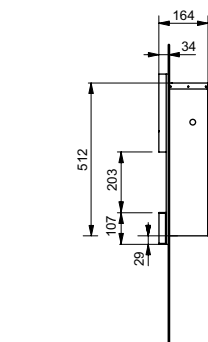

### Технологии

Ш × В × Г: 320 × 164 × 575 мм

Цвет: Серебристый

Артикул: ТУС604

УНИТАЗЫ  
И WASHLET™

РАКОВИНЫ

БИДЕ

ПИССУАРЫ