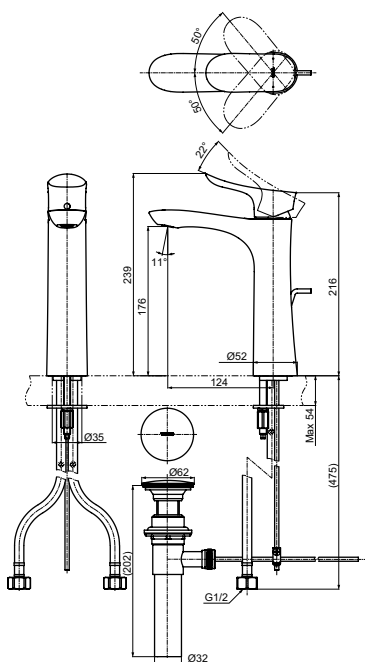

Смеситель для раковины
серия GO, средний,
с донным клапаном

Технологии

Ш × В × Г: 52 × 175 × 239 мм
Материал: Латунь
Цвет: Хром
Артикул: TLG01304R

Смеситель для биде
серия GO,
с донным клапаном