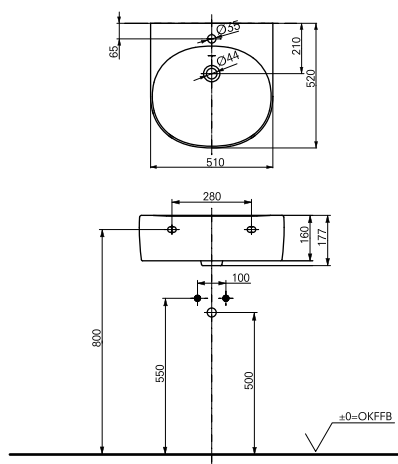

РАКОВИНЫ ПОДВЕСНЫЕ

Раковина подвесная
510 мм, с отверстием под смеситель,
с переливом

Технологии

Ш × В × Г: 510 × 520 × 177 мм
Материал: Керамика
Цвет: Белый
Артикул: L766CE#XW