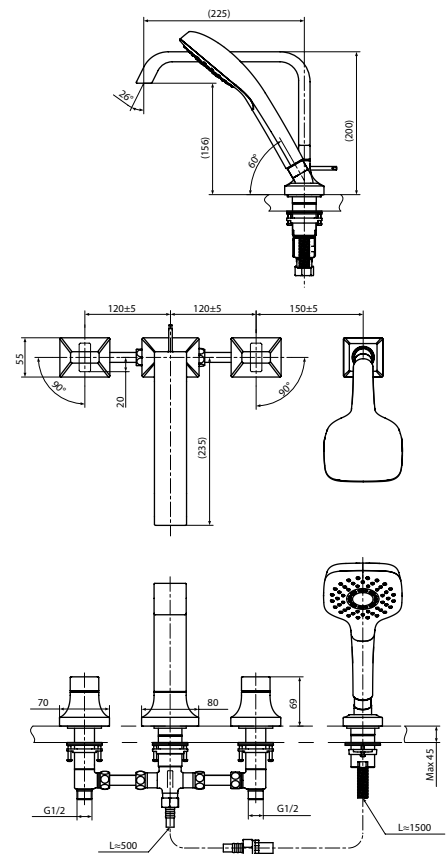

Смеситель для ванны
серия GC,
на 4 отверстия

Технологии

Ш × В × Г: 460 × 258 × 226 мм
Материал: Латунь
Цвет: Хром
Артикул: TBG08202R