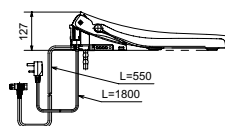

WASHLET™ 4732

с пультом
дистанционного управления