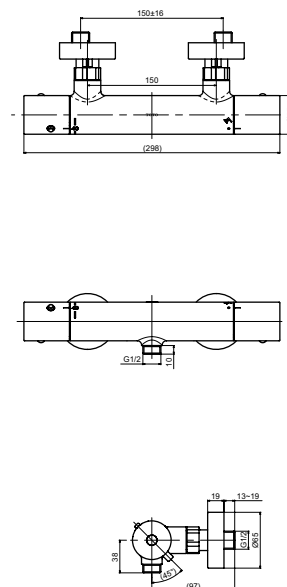

Смеситель для ванны и душа
настенный монтаж

Технологии

Ш × В × Г: 298 × 119 × 65 мм
Материал: Латунь
Цвет: Хром
Артикул: TBV01401R

УНИТАЗЫ
И WASHLET™

РАКОВИНЫ

БИДЕ

ПИССУАРЫ

ДУШИ

ВАННЫ

АВТОМАТИЧЕСКИЕ
СМЕСИТЕЛИ

СМЕСИТЕЛИ

СУШИЛКИ
ДЛЯ РУК

ТЕХНИЧЕСКИЕ
ДААННЫЕ