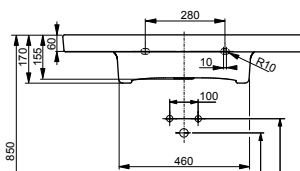

Раковина подвесная

850 мм, с отверстием под смеситель,
с переливом

Технологии

Ш × В × Г: 654 × 483 × 160 мм

Материал: Керамика

Цвет: Белый

Артикул: LW136Y

► комбинация с полупьедесталом LW136HFY#W

Технологии

Ш × В × Г: 854 × 483 × 170 мм

Материал: Керамика

Цвет: Белый

Артикул: LW137Y#XW

► комбинация с полупьедесталом LW136HFY#W