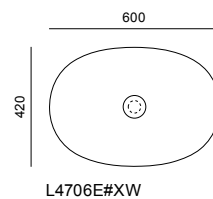

Раковина LINEARCERAM (L4706E) с автоматическим смесителем SOFT FLOW (TLP01701R)

Полувстраиваемые раковины

Новые элементы нашей коллекции — это прямоугольная и овальная раковины из материала LINEARCERAM. Впечатляющий дизайн включает в себя керамику с очень тонкими краями для легкого современного внешнего вида.