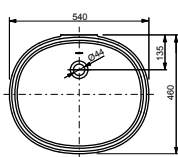

РАКОВИНЫ, ВСТРАИВАЕМЫЕ СНИЗУ

Раковина, встраиваемая снизу
540 мм, без отверстия под смеситель,
с переливом