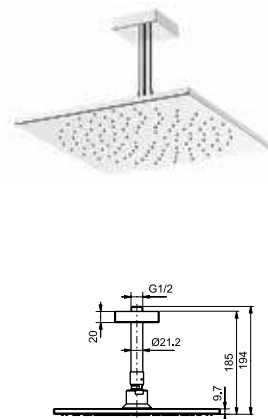

Верхний душ
300 × 300 мм

Технологии

Ш × В × Г: 300 × 300 × 185 мм
Материал: Латунь
Цвет: Хром
Артикул: DBX114-1CAMRVE