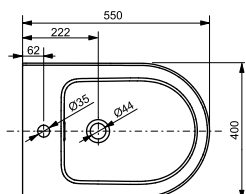

Биде подвесное МН

с отверстием под смеситель,
с переливом

Технологии

Ш × В × Г: 400 × 550 × 310 мм
Материал: Керамика
Цвет: Белый
Артикул: BW10045G1#XW