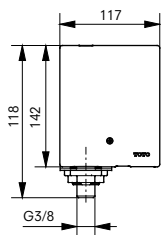

Блок управления автоматического смесителя

4 л/мин

Ш × В × Г: 117 × 105 × 178 мм

Цвет: Хром / Белый

Артикул: DLE124DHE4

- только для подключения холодной воды
- комбинация с термостатическим смесителем DLE424SMAE (для подключения горячей воды)

УНИТАЗЫ
И WASHLET™

РАКОВИНЫ

БИДЕ

ПИССУАРЫ

ДУШИ

ВАННЫ

АВТОМАТИЧЕСКИЕ
СМЕСИТЕЛИ

СМЕСИТЕЛИ

СУШИЛКИ
ДЛЯ РУК

ТЕХНИЧЕСКИЕ
ДААННЫЕ