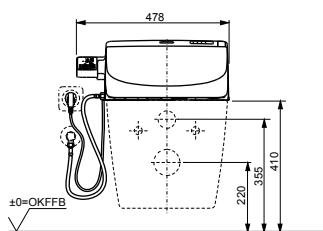

WASHLET™ EK 2.0

с боковой панелью управления

Технологии

Ш × В × Г: 478 × 523 × 188 мм

Цвет: Белый

Артикул: TCF6632G#NW1

► возможна комбинация со всеми унитазами серий МН и NC

УНИТАЗЫ
И WASHLET™

РАКОВИНЫ

БИДЕ

ПИССУАРЫ

ДУШИ

ВАННЫ

АВТОМАТИЧЕСКИЕ
СМЕСИТЕЛИ

СМЕСИТЕЛИ

СУШИЛКИ
ДЛЯ РУК

ТЕХНИЧЕСКИЕ
ДААННЫЕ