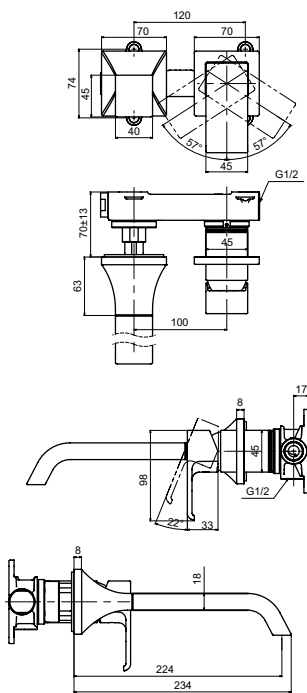

Смеситель для раковины
серия GC,
встраиваемый в стену

Технологии

Ш × В × Г: 168 × 234 × 74 мм
Материал: Латунь
Цвет: Хром
Артикул: TLG08308R