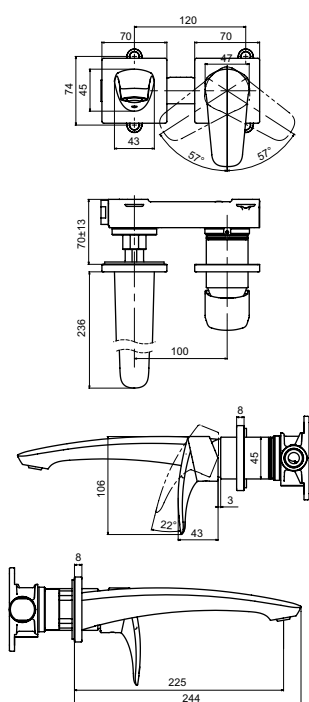

Смеситель для раковины
серия GM,
встраиваемый в стену

Технологии

Ш × В × Г: 168 × 244 × 74 мм
Материал: Латунь
Цвет: Хром
Артикул: TLG09308R

Смеситель для биде
серия GM,
с донным клапаном