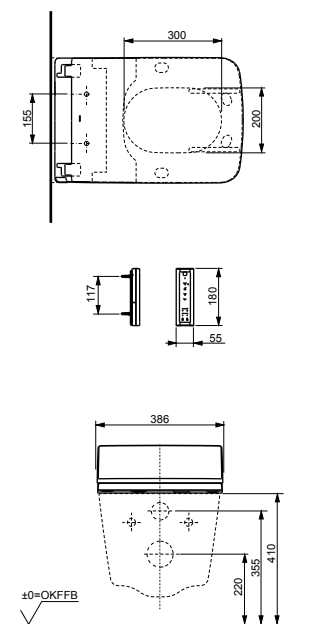

WASHLET™ SX

с пультом
дистанционного управления

Технологии

Ш × В × Г: 386 × 579 × 146 мм
Цвет: Белый
Артикул: TCF796CG#NW1

► необходимые комплектующие:
унитаз CW522EY,
комплект для подключения WASHLET:
SHXCK94 (для инсталляции Geberit)
SHXCK99 и 9880052 (для инсталляции TECE)