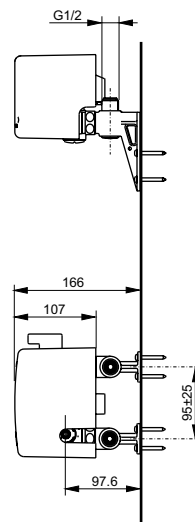

Смеситель автоматический (блок управления)

Ш × В × Г: 145 × 166 × 112 мм

Цвет: Белый / Хром

Артикул: TLP01702R

► необходимые комплектующие:
излив TLP01701R

УНИТАЗЫ
И WASHLET™

РАКОВИНЫ

БИДЕ

ПИССУАРЫ

ДУШИ

ВАННЫ

АВТОМАТИЧЕСКИЕ
СМЕСИТЕЛИ

СМЕСИТЕЛИ

СУШИЛКИ
ДЛЯ РУК

ТЕХНИЧЕСКИЕ
ДААННЫЕ