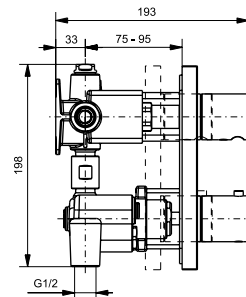

Смеситель для душа на два выхода, скрытый монтаж

Технологии

Ш × В × Г: 150 × 190 × 200 мм
Материал: Латунь
Цвет: Хром
Артикул: DB421RVE

УНИТАЗЫ
И WASHLET™

РАКОВИНЫ

БИДЕ

ПИССУАРЫ

ДУШИ

ВАННЫ

АВТОМАТИЧЕСКИЕ
СМЕСИТЕЛИ

СМЕСИТЕЛИ

СУШИЛКИ
ДЛЯ РУК

ТЕХНИЧЕСКИЕ
ДААННЫЕ