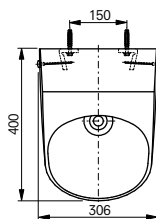

## Технологии

**Ш × В × Г:** 306 × 400 × 590 мм

**Материал:** Керамика

**Цвет:** Белый

**Артикул:** UWN926EBS#XW

► крепеж в комплекте