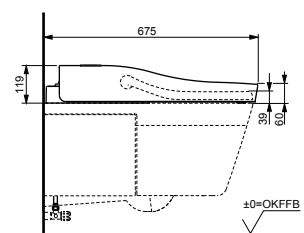

**NEOREST EW 2.0**  
с пультом  
дистанционного управления

Технологии

Ш × В × Г: 423 × 675 × 119 мм  
Цвет: Белый  
Артикул: TCF994RWG#NW1

► необходимые комплектующие:  
унитаз CW994P#NW1