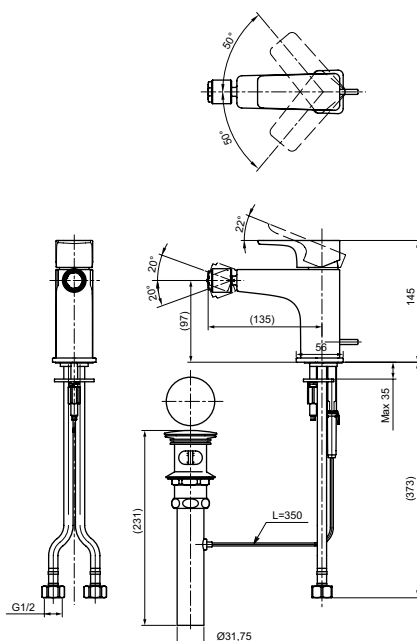

Технологии

Ш × В × Г: 56 × 163 × 145 мм
Материал: Латунь
Цвет: Хром
Артикул: TRG07301R

Смеситель для ванны
серия GE,
на 4 отверстия