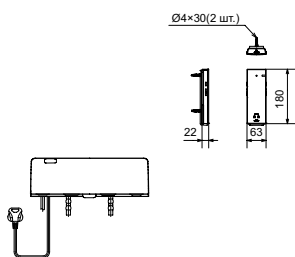

WASHLET™ 4732

с пультом
дистанционного управления

Технологии

Ш × В × Г: 520 × 390 × 127 мм
Цвет: Белый
Артикул: TCF4732G#NW1

► возможна комбинация со всеми унитазами
серий MH и NC