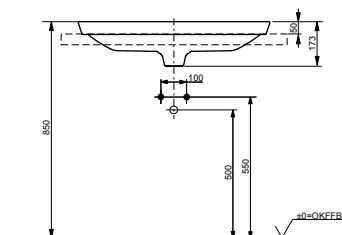

Технологии

Ш × В × Г: 596 × 397 × 173 мм
Материал: Керамика
Цвет: Белый
Артикул: LW3716HY#XW

Раковина полувстраиваемая
750 мм, без отверстия под смеситель,
с переливом