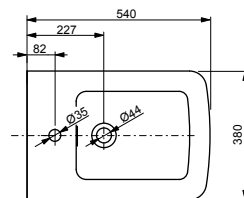

Биде подвесное SP
с отверстием под смеситель,
с переливом

Технологии

Ш × В × Г: 380 × 540 × 290 мм
Материал: Керамика
Цвет: Белый
Артикул: B532E#XW