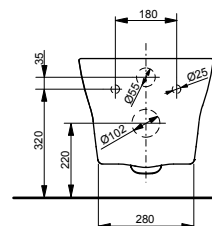

Подвесной унитаз MH

Технологии

Ш × В × Г: 394 × 530 × 339 мм

Материал: Керамика

Цвет: Белый

Артикул: CW162Y#XW

- возможна комбинация с сиденьями VC10047NN, TC514F или WASHLET™ 4732, WASHLET™ GL 2.0, WASHLET™ EK 2.0