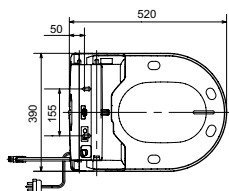

WASHLET™ 4732

с пультом
дистанционного управления