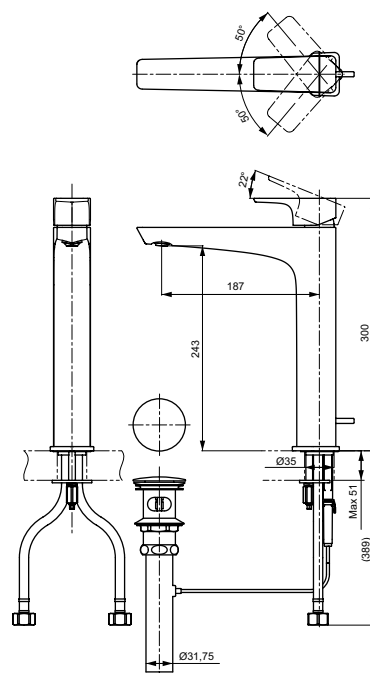

Технологии

**Ш × В × Г:** 56 × 246 × 300 мм  
**Материал:** Латунь  
**Цвет:** Хром  
**Артикул:** TLG07305R

УНИТАЗЫ  
И WASHLET™

РАКОВИНЫ

БИДЕ

ПИССУАРЫ

ДУШИ

ВАННЫ