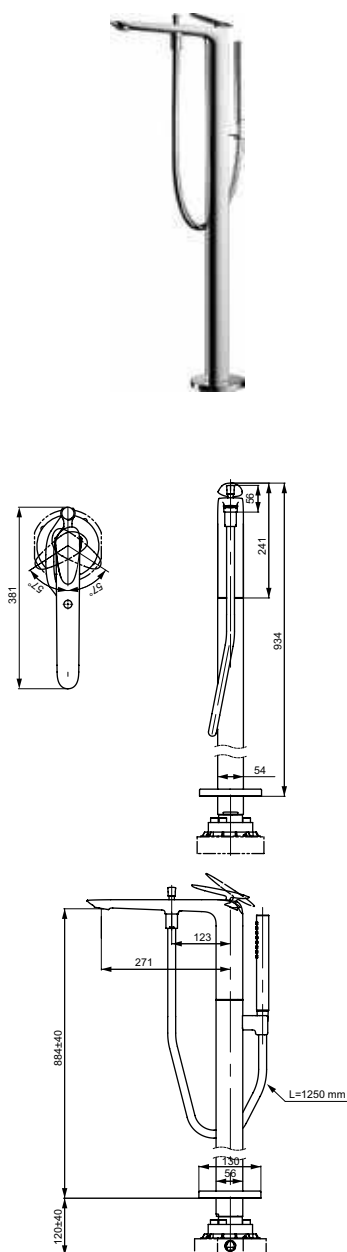

## Технологии

**Ш × В × Г:** 51 × 288 × 185 мм  
**Материал:** Латунь  
**Цвет:** Хром  
**Артикул:** TLP03301R

**Смеситель для ванны**  
серия ZA,  
отдельностоящий

**Технологии**

**Ш × В × Г:** 141 × 381 × 934 мм