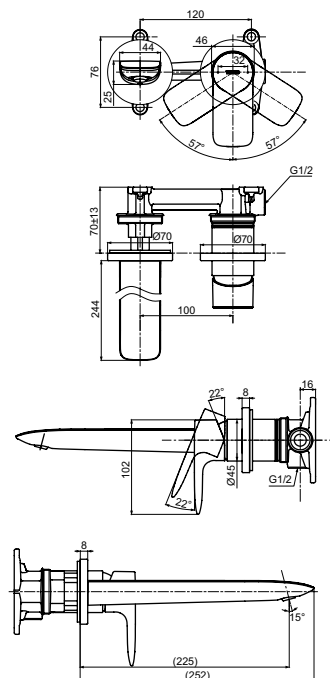

Технологии

**Ш × В × Г:** 170 × 252 × 115 мм  
**Материал:** Латунь  
**Цвет:** Хром  
**Артикул:** TLG04310R

УНИТАЗЫ  
И WASHLET™

РАКОВИНЫ

БИДЕ

ПИССУАРЫ

ДУШИ

ВАННЫ