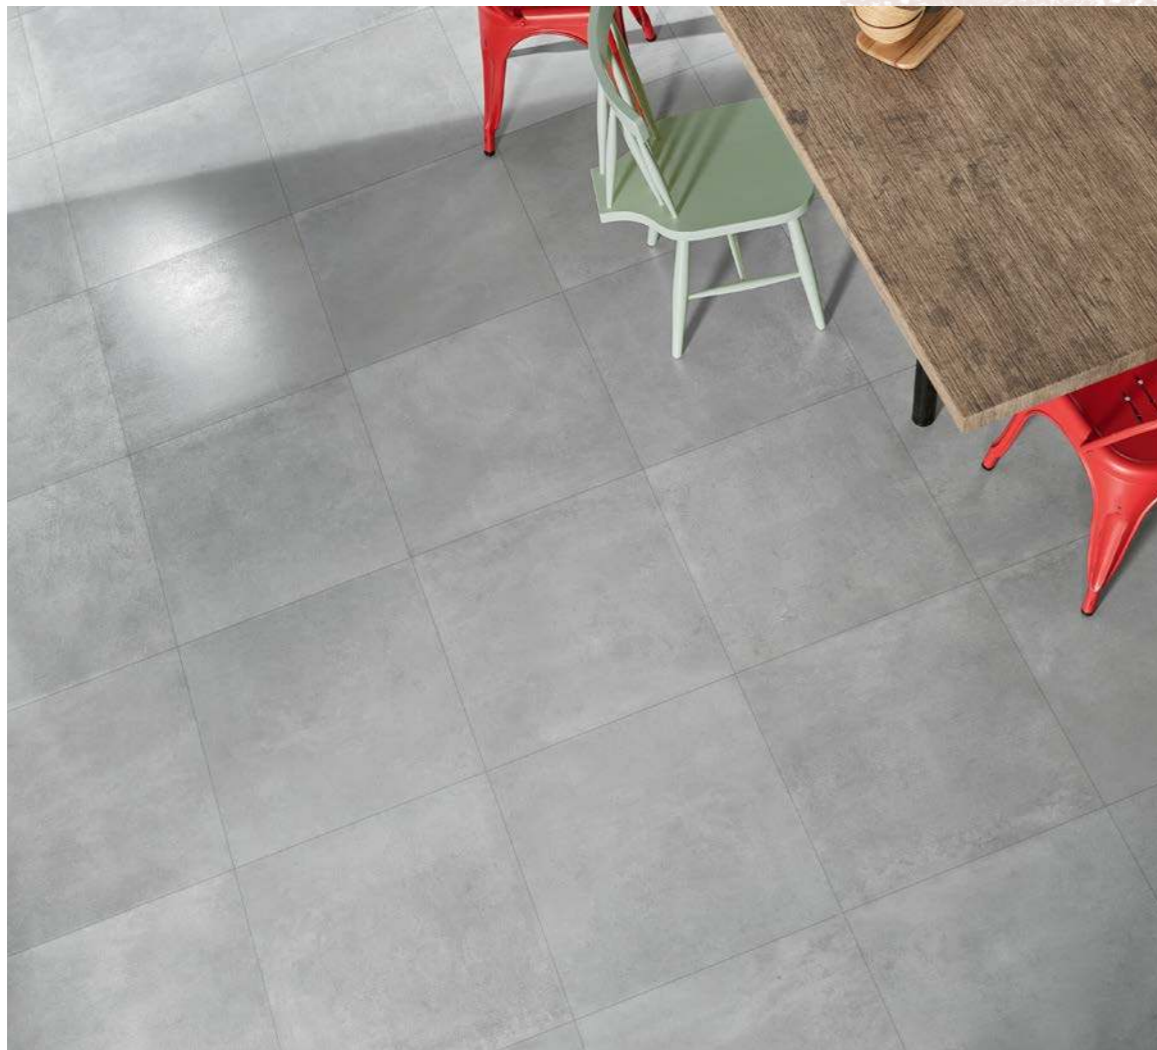

Timber Tortora
 20 x 100

Metallic Chess Carbon
45 x 120 RET.

METALLIC
COLLECTION

Metallic Platinum
45 x 120 RET.

Metallic Iron
45 x 120 RET.

Metallic Chess Iron
45 x 120 RET.

Metallic Steel
59,2 x 59,2 RET.