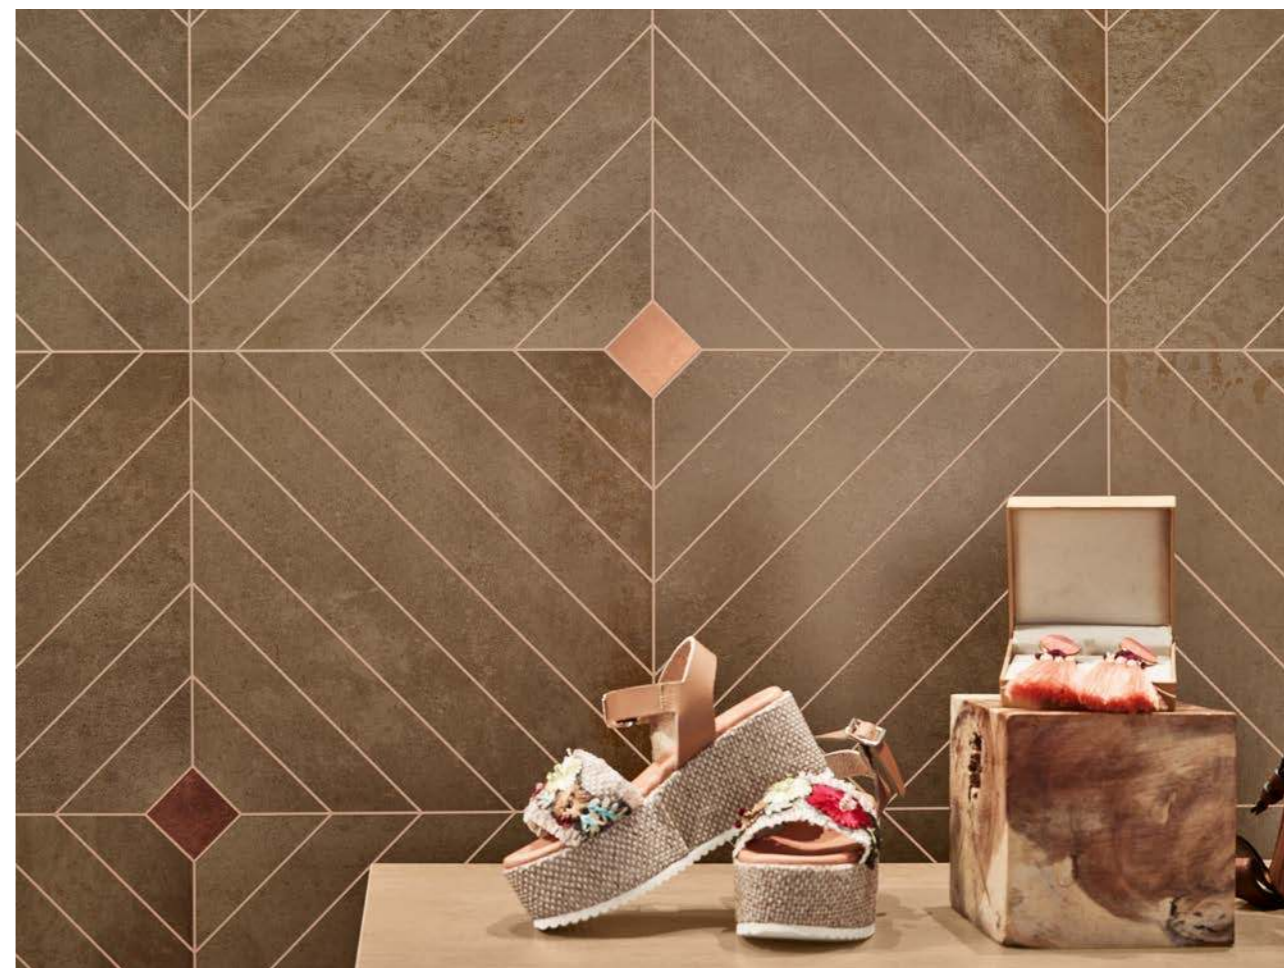

Metallic Rust
45 x 120 RET.

METALLIC

COLLECTION

Metallic Axis Rust
90 x 90

Metallic Corten
45 x 120 RET.

Timber Beige
20 x 100

Metallic Corten
45 x 120 RET.

METALLIC
COLLECTION