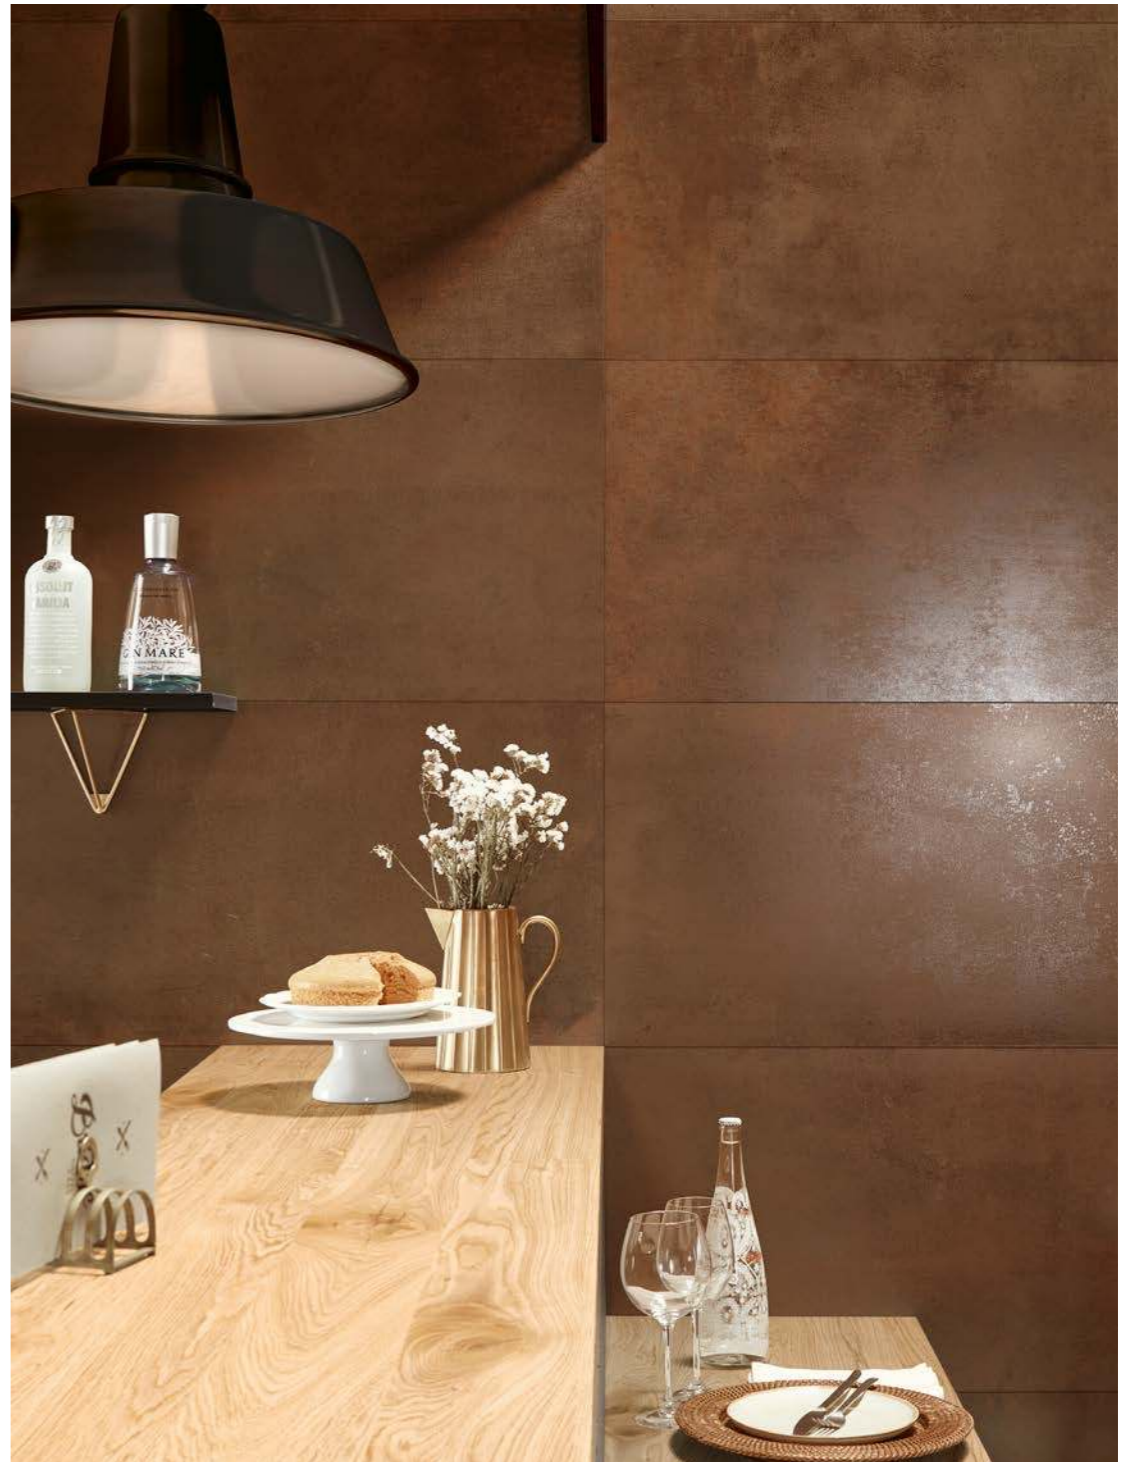

METALLIC
COLLECTION

Metallic Corten
45 x 120 RET.