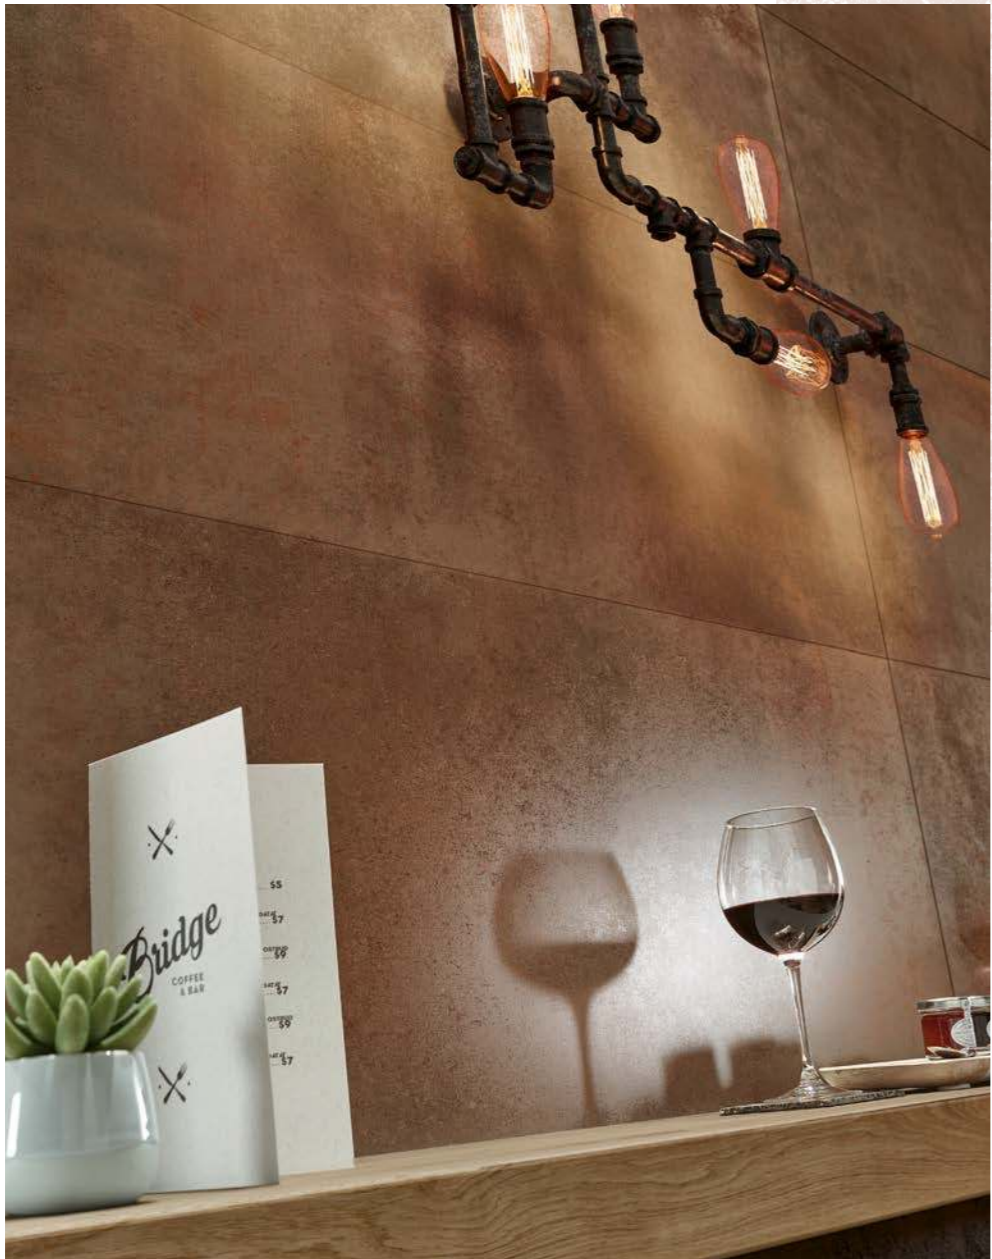

Metallic Rust
45 x 120 RET.

METALLIC

COLLECTION

Metallic Axis Rust
90 x 90

Metallic Corten
45 x 120 RET.

Timber Beige
20 x 100

Metallic Corten
45 x 120 RET.

METALLIC
COLLECTION