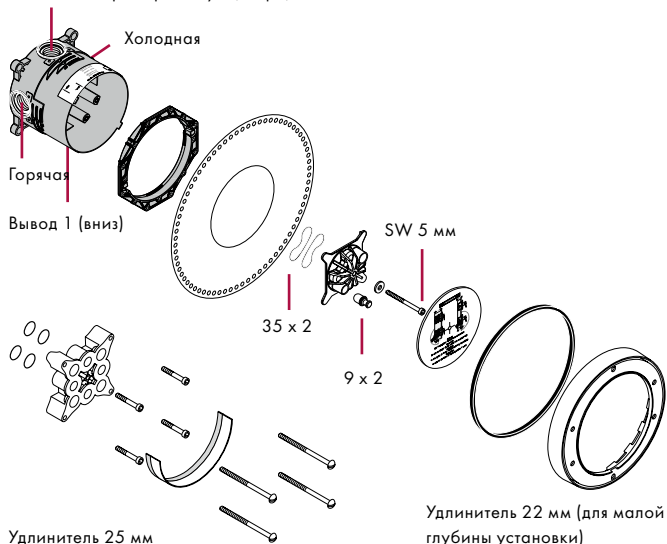

Монтаж на стене

Монтаж с помощью комплекта монтажных профилей

Вывод 2, например, на душ (вверх)

Холодная

Горячая

Вывод 1 (вниз)

Удлинитель 25 мм

НОВИНКА