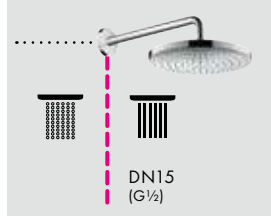

Скрытый монтаж ж, 2 потребителя:

Термостат скрытого монтажа ShowerSelect, верхний душ Rainmaker Select 460 1jet и ручной душ Raindance Select S 120 3jet

Компоненты

Смесители

- **(B) ShowerSelect Glass**
  Термостат для 2 потребителей, стеклянный, СМ
  # 15738, -600

  Скрытая часть iBox universal
  # 01800180

Души

- **(A) Rainmaker Select**
  Верхний душ 460 1jet с держателем
  # 24003, -600
- **(C) Raindance Select S**
  Ручной душ 120 3jet
  # 26530, -000
  Держатель ручного душа Porter S
  # 28331, -000
- **(D) Isiflex**
  Душевой шланг 160 см
  # 28276, -000
  FixFit
  Шланговое подсоединение Square с клапаном обратного тока
  # 26455, -000
- **(E) Raindrain**
  Готовый набор для слива 90 XXL
  # 60067, -000

Альтернатива:
Raindance Select S
Верхний душ 300 2jet с держателем 39 см
27378, -000