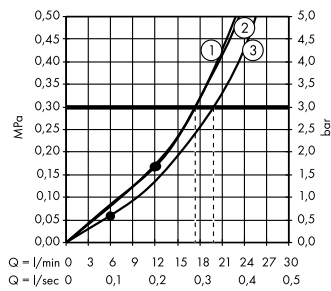

Скрытый монтаж, 4 потребителя:

Термостат скрытого монтажа ShowerSelect, верхний душ Rainmaker Select 580 3jet и ручной душ Raindance Select S 120 3jet

Компоненты

Смесители

1. **(C) ShowerSelect Glass**
   Запорный вентиль для 3 потребителей, стеклянный, СМ # 15736, -400
   Скрытая часть iBox universal # 01800180
2. **(D) ShowerSelect Glass**
   Термостат HighFlow для 1 потребителя, с клапаном для ручного душа, СМ # 15735, -400
   Скрытая часть iBox universal # 01800180

Альтернатива:

ShowerSelect S

Запорный вентиль для 3 потребителей, стеклянный, СМ # 15745, -000

ShowerSelect S

Термостат HighFlow для 1 потребителя, с клапаном для ручного душа, СМ # 15742, -000

Гр фикр сход воды

Rainmaker Select

Верхний душ 580 3jet # 24001, -400