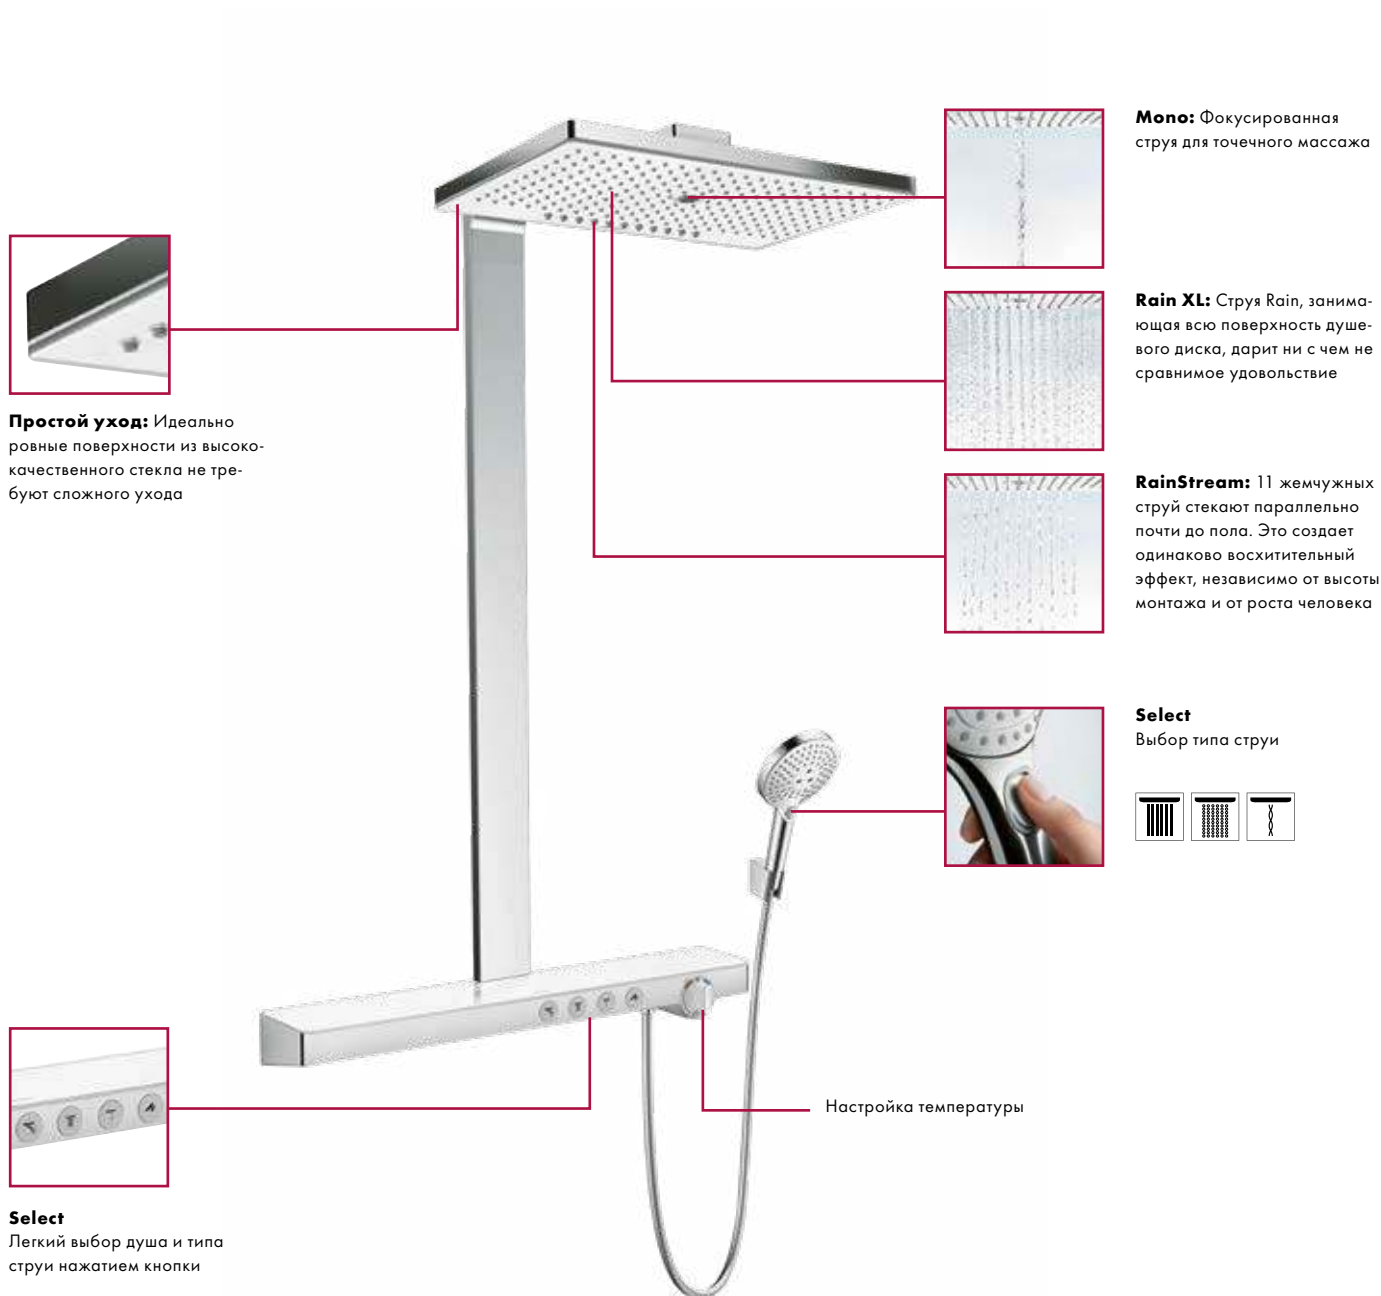

Душевая система Rainmaker Select 460 3jet Showerpipe

Удовольствие экстремальное классическое

Простой уход: Идеально ровные поверхности из высококачественного стекла не требуют сложного ухода

Mono: Фокусированная струя для точечного массажа

Rain XL: Струя Rain, занимающая всю поверхность душевого диска, дарит ни с чем несравнимое удовольствие

RainStream: 11 жемчужных струй стекают параллельно почти до пола. Это создает одинаково восхитительный эффект, независимо от высоты монтажа и от роста человека

Select
Выбор типа струи

Настройка температуры

Select
Легкий выбор душа и типа струи нажатием кнопки

Преимущества

- Широкий ассортимент моделей с разными верхними душами для отличных душевых процедур
- Интуитивно понятное, продуманное управление с помощью одной кнопки
- Практичная полочка шириной 700 мм
- Большие ровные поверхности легко чистятся
- Удобный монтаж, так как термостат, верхний и ручной душ представляют собой единую систему
- Идеально подходит для модернизации, поскольку присоединяется к уже имеющимся подключениям