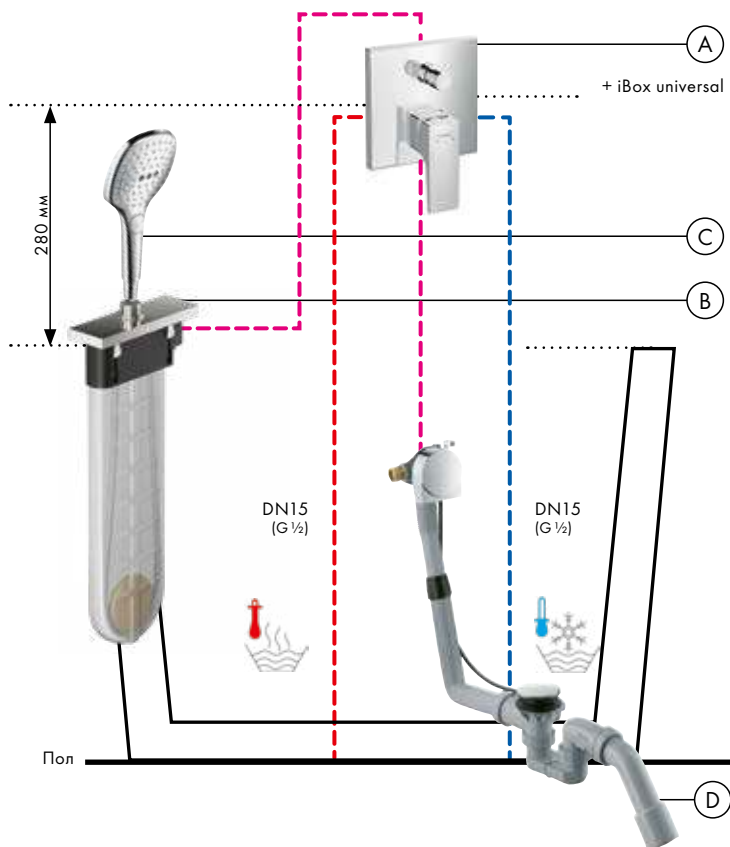

Скрытый монтаж ж под борт в нны

sBox для ванны

Компоненты

Смесители

1. **(A) Metropol**
   Смеситель для ванны, однорычажный, с рычаговой рукояткой, со встроенной защитной комбинацией, CM # 32546, -000
   Скрытая часть iBox universal # 01800180

1. **(B) sBox**
   Внешняя часть с прямоугольной розеткой # 28010, -000

1. **sBox**
   Скрытая часть sBox для ванны, монтаж на край ванны или плитку # 13560180

Души

1. **(C) Raindance Select E**
   Ручной душ 120 3jet # 26520, -000
2. **(D) Exafill S**
   Готовый набор: излив на ванну с набором для слива и перелива для стандартных ванн # 58113, -000

График расход воды

Raindance Select E

Ручной душ 120 3jet
26520, -000

Обозначения

- ① RainAir
  ② Rain
  ③ Whirl