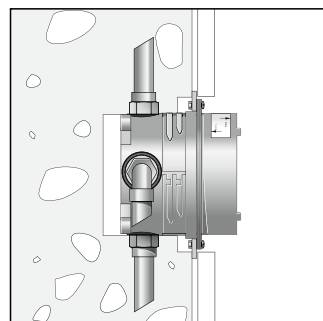

Монтаж на стене

Монтаж с помощью комплекта монтажных профилей

Вывод 2, например, на душ (вверх)

Холодная

Горячая

Вывод 1 (вниз)

Удлинитель 25 мм

НОВИНКА