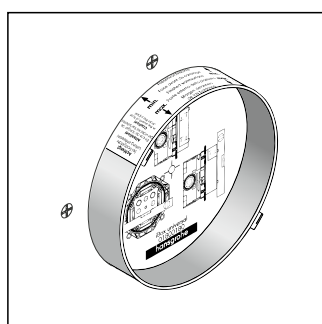

Монтаж на готовых монтажных плитах или готовых ячейках