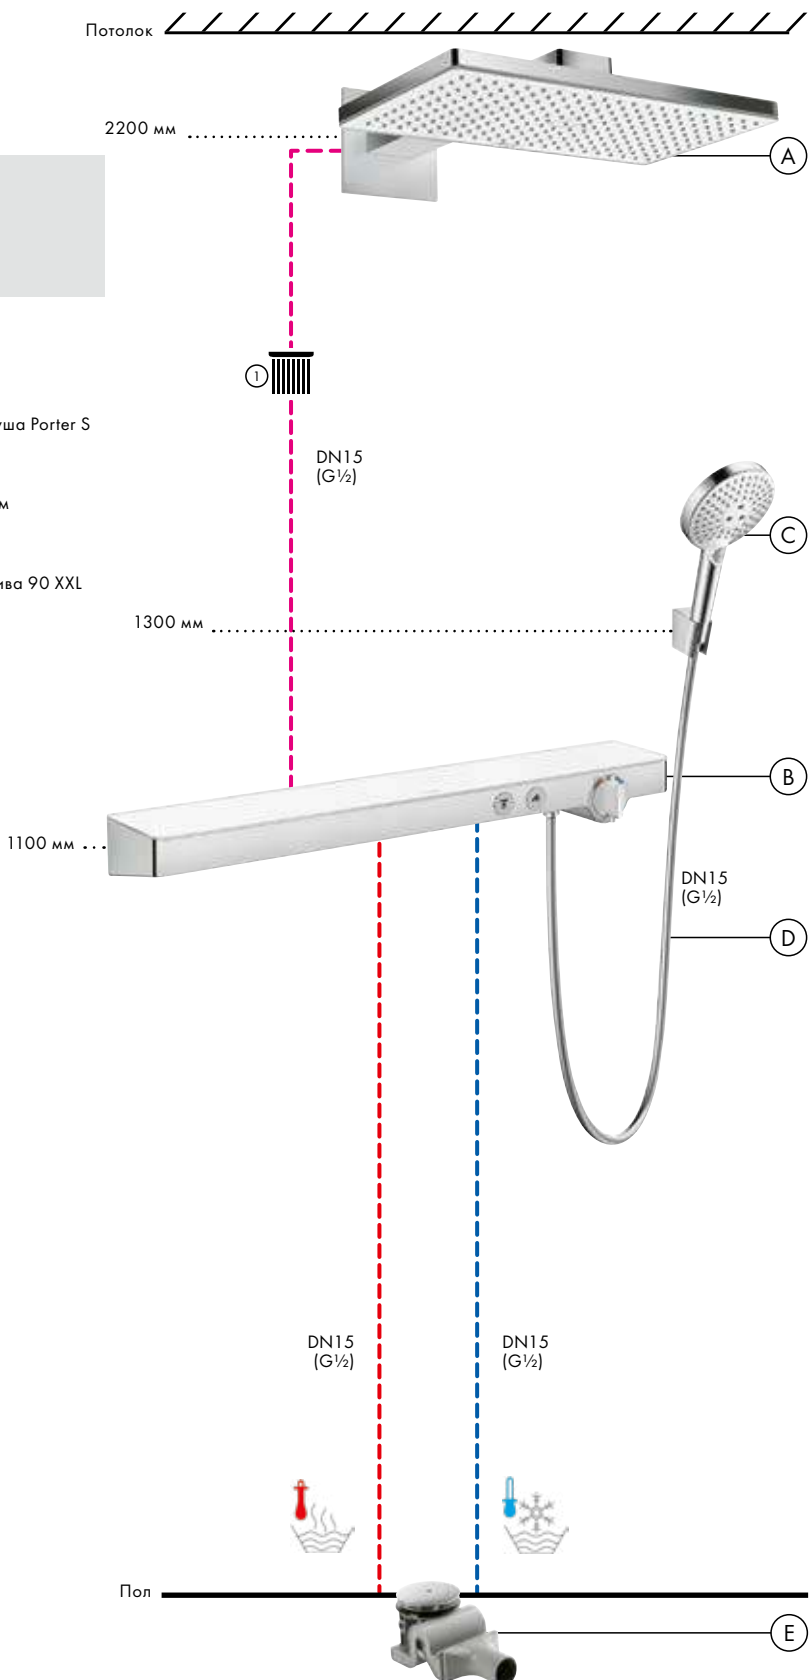

Комбинированный монтаж, 2 потребителя:

Термостат комбинированного монтажа ShowerTablet Select 700, верхний душ Rainmaker Select 460 1jet и ручной душ Raindance Select S 120 3jet

Компоненты

Смесители

- Ⓑ **ShowrTablet Select**
  Термостат 700,
  для 2 потребителей, КМ
  # 13184, -000

Альтернатива:

ShowrTablet

Термостат 600,
для 2 потребителей, ВМ
13108, -000

Скрытая часть термостата
ShowerTablet 600
для 2 потребителей
13129180

Души

- Ⓐ **Rainmaker Select**
  Верхний душ 460 1jet
  с держателем 46,1 см
  # 24003, -400

Альтернатива:

Raindance E

Верхний душ 300 1jet
с держателем 39 см
26238, -000

- Ⓒ **Raindance Select S**
  Ручной душ 120 3jet
  # 26530, -400
  Держатель ручного душа Porter S
  # 28331, -000
- Ⓓ **Isiflex**
  Душевой шланг 160 см
  # 28276, -000
- Ⓔ **Raindrain**
  Готовый набор для слива 90 XXL
  # 60067, -000