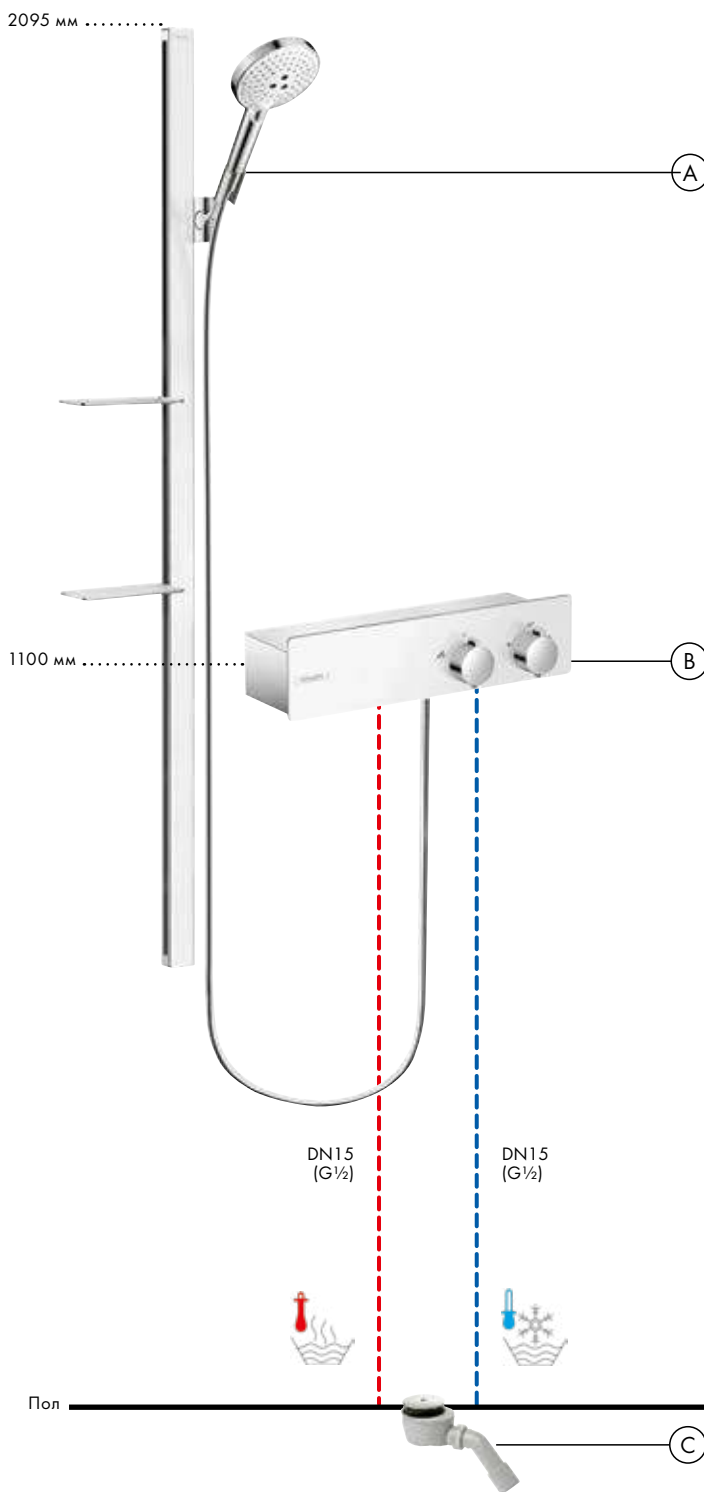

Внешний монтаж, 1 потребитель:

Термостат внешнего монтажа ShowerTablet 350 и душевой набор Raindance Select S 120/Unica 'E

Компоненты

Смесители

- Ⓑ **ShowerTablet**
  Термостат ShowerTablet 350, BM
  # 13102, -000

Альтернатива:

- **ShowerTablet Select**
  Термостат для душа Shower
  TabletSelect 300, BM, 1/2'
  # 13171, -000

Души

- Ⓐ **Raindance Select S**
  Душевой набор 120 3jet со штангой 150 см и мыльницей
  # 27646, -400
- Ⓒ **Staro**
  Готовый набор для слива 90
  # 60056, -000

Потолок