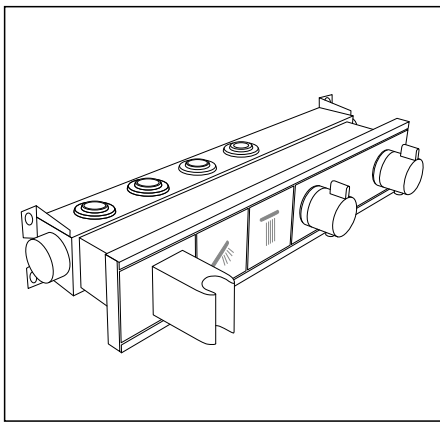

Информация об установке

Возможности установки и любой вкус и для любой ванной комнаты

У каждой ванной комнаты свои особенности – и для каждой из них найдется правильное монтажное решение. Универсальная скрытая часть iBox universal,

которая прячется в стене, может сочетаться с любым стандартным смесителем или термостатом. Интересные новинки: термостат скрытого монтажа hansgrohe RainSelect

в одной из пяти новых поверхностей FinishPlus и шланговый короб для ванны sBox. Примеры разных вариантов установки вы найдете на странице 148 и далее.

RainSelect: Новая внешняя часть сочетает эксклюзивные технологии в одном продукте.