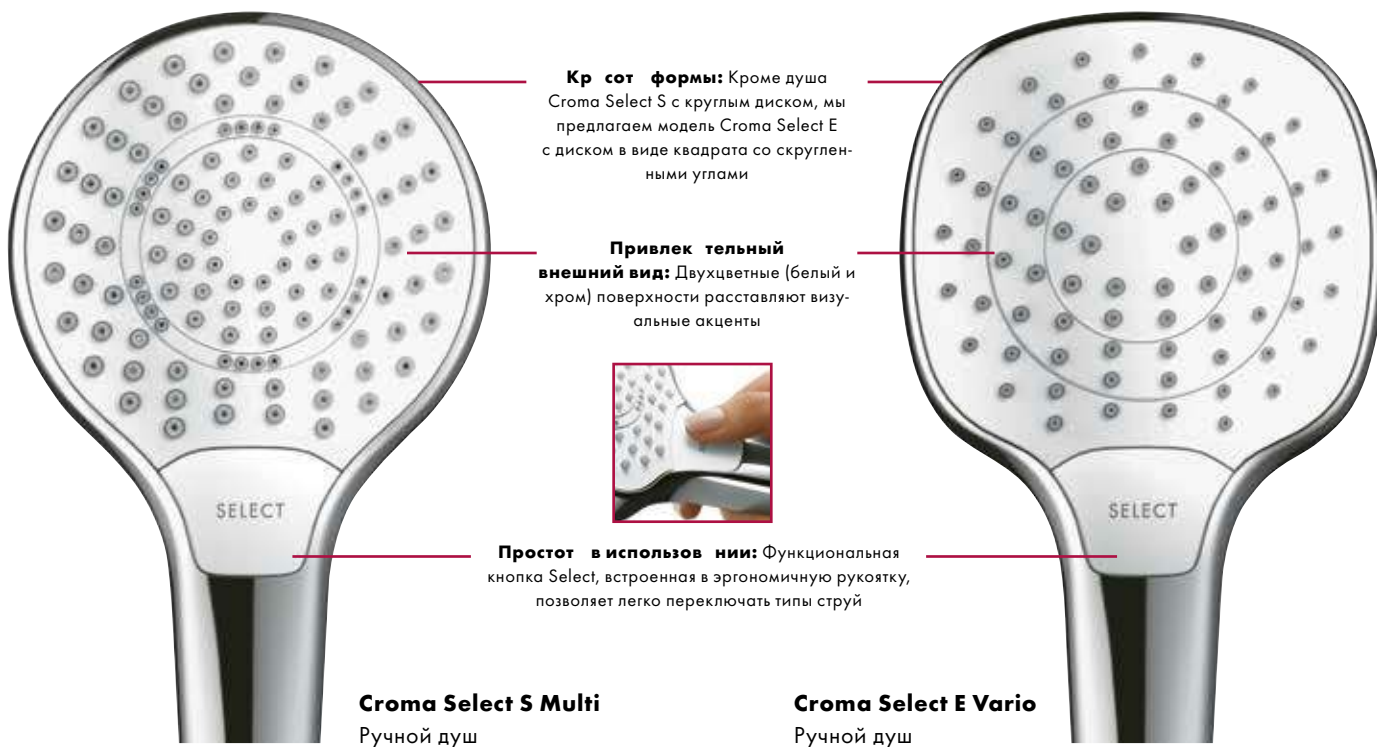

Ручной душ Croma Select

Больше комфорт для каждого

- (1) **SoftRain:** Приятная мягкая струя воды.
- (2) **IntenseRain:** Интенсивная струя воды помогает взбодриться.
- (3) **Massage:** Концентрированная бодрящая струя.