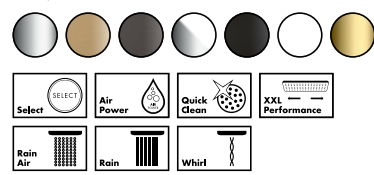

Unica
Душевая штанга S Puro 65 см
со шлангом
28632, -000, -140, -340, -670, -700, -990
Душевая штанга S Puro 90 см
со шлангом (без рис.)
28631, -000, -140, -340, -670, -700, -820, -990