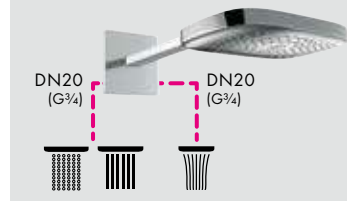

- Альтернатива:
- Raindance Select E**

Верхний душ 300 3jet с держателем 39 см # 26468, -000

- В** **Raindance Select S**

Ручной душ 120 3jet # 26530, -400

Держатель ручного душа Porter S # 28331, -000

Isiflex