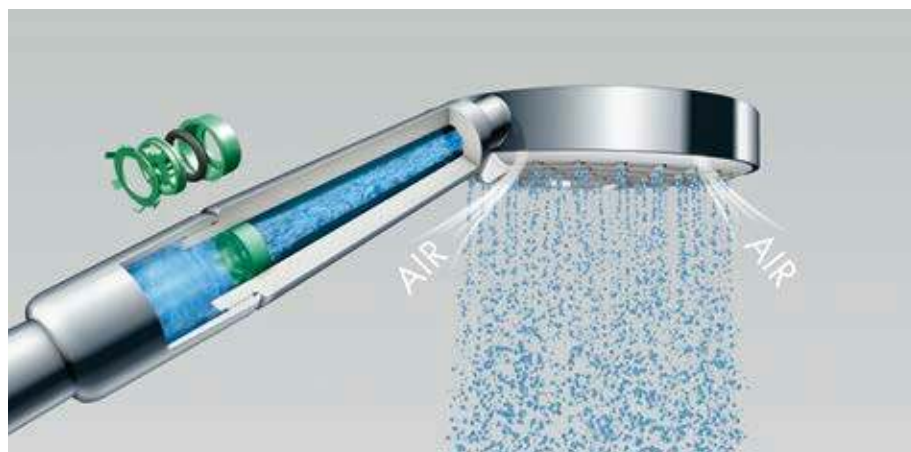

Более подробную информацию вы найдете на pro.hansgrohe.ru/technologies

Отсканируйте код и узнайте больше о технологиях hansgrohe

QuickClean: защита от известковых отложений

QuickClean – это гибкие силиконовые вставки на аэраторе. Отложения грязи и известкового налета можно просто стереть пальцем – без особых усилий, без использования чистящих средств. Это помогает продуктам хорошо работать и продлевает срок их службы.

Преимущества

- Простая и быстрая очистка
- Износостойкий силикон самого высокого качества
- Для долгой службы и высокой функциональности

EcoSmart: экономия воды и энергии

Технология EcoSmart означает, что души hansgrohe потребляют на 60% меньше воды, чем обычные продукты. Система ограничения потока снижает расход воды до 9 или даже 6 л/мин.