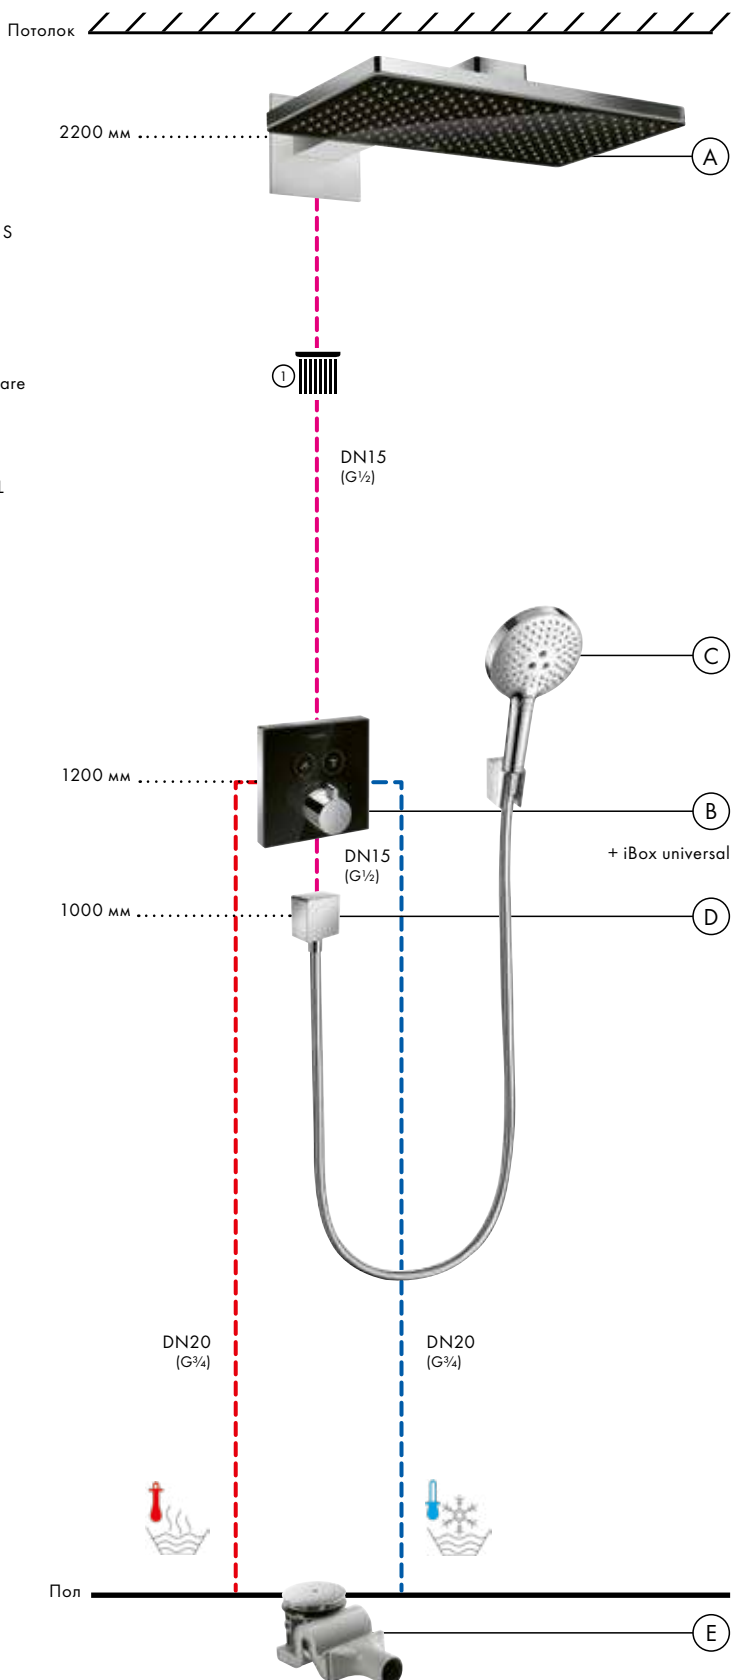

Скрытый монтаж ж, 2 потребителя:

Термостат скрытого монтажа ShowerSelect, верхний душ Rainmaker Select 460 1jet и ручной душ Raindance Select S 120 3jet

Компоненты

Смесители

- **(B) ShowerSelect Glass**
  Термостат для 2 потребителей, стеклянный, СМ
  # 15738, -600

  Скрытая часть iBox universal
  # 01800180

Души

- **(A) Rainmaker Select**
  Верхний душ 460 1jet с держателем
  # 24003, -600
- **(C) Raindance Select S**
  Ручной душ 120 3jet
  # 26530, -000
  Держатель ручного душа Porter S
  # 28331, -000
- **(D) Isiflex**
  Душевой шланг 160 см
  # 28276, -000
  FixFit
  Шланговое подсоединение Square с клапаном обратного тока
  # 26455, -000
- **(E) Raindrain**
  Готовый набор для слива 90 XXL
  # 60067, -000

Альтернатива:
Raindance Select S
Верхний душ 300 2jet с держателем 39 см
27378, -000

График расхода воды

Rainmaker Select
Верхний душ 460 1jet с держателем
24003, -600

Обозначения

- (1) Rain XL

График расхода воды

Raindance Select S
Ручной душ 120 3jet
26530, -000

Обозначения

- (1) RainAir
- (2) Rain
- (3) Whirl