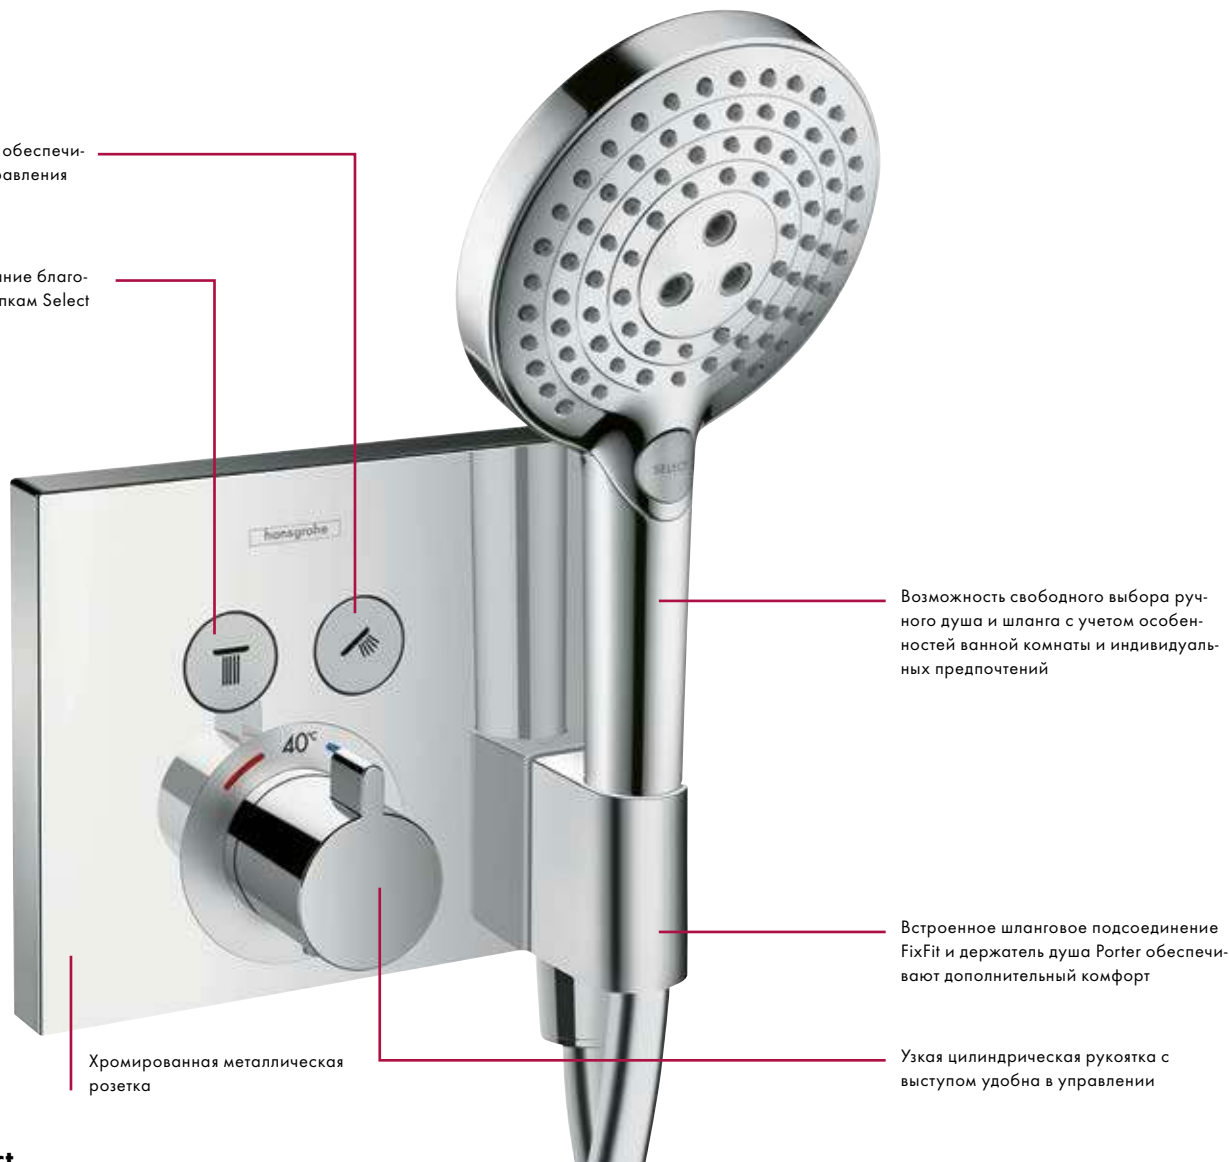

Преимущества

- Индивидуальный выбор: два варианта технологий - термостат или смеситель
- Долговечные кнопки: символы не сотрутся со временем
- Дизайн: квадратная или круглая форма - на любой вкус, для любого стиля или любого типа душа
- Удобство: простота управления благодаря различным комбинациям кнопок для любого решения душевой зоны
- Экономия: благодаря рекомендуемому рабочему давлению вентилей Select - от 0,1 до 0,5 Мпа, макс. 1 Мпа

Термостат ShowerSelect с FixFit и держателем Porter

Удобный способ управления удовольствием

Крупные символы обеспечивают простоту управления

Привлекает внимание благодаря матовым кнопкам Select

Возможность свободного выбора ручного душа и шланга с учетом особенностей ванной комнаты и индивидуальных предпочтений