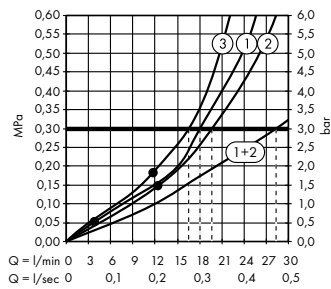

Скрытый монтаж ж, 4 потребителя:

Термостат скрытого монтажа RainSelect, верхний душ Rainfinity 360 3jet и ручной душ Rainfinity 130 3jet

Компоненты

Смесители

- С RainSelect
  Термостат для 3 потребителей, СМ
  # 15382, -700
- С RainSelect
  Скрытая часть RainSelect
  для 2 потребителей
  # 15310180

Души

- А Rainfinity
  Верхний душ 360 3jet
  с настенным креплением
  # 26234, -700
- Скрытая часть iBox universal
  # 01800180
- В Rainfinity
  Ручной душ 130 3jet
  # 26864, -700
- С Rainfinity
  Настенный держатель
  Porter 500 с полкой L
  # 26843, -700
- Д Isiflex
  Душевой шланг 125 см
  # 28272, -700
- Е Raindrain
  Готовый набор
  для слива 90 XXL
  # 60067, -000

График расход воды

Rainfinity
Верхний душ 360 3jet с настенным креплением
26234, -700