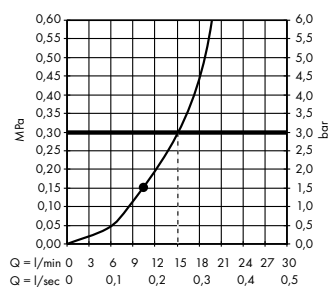

График расход воды

Croma

Верхний душ 280 1jet
26220, -000

Обозначения

- ① Rain

График расход воды

Raindance Select S

Ручной душ 120 3jet
26530, -000