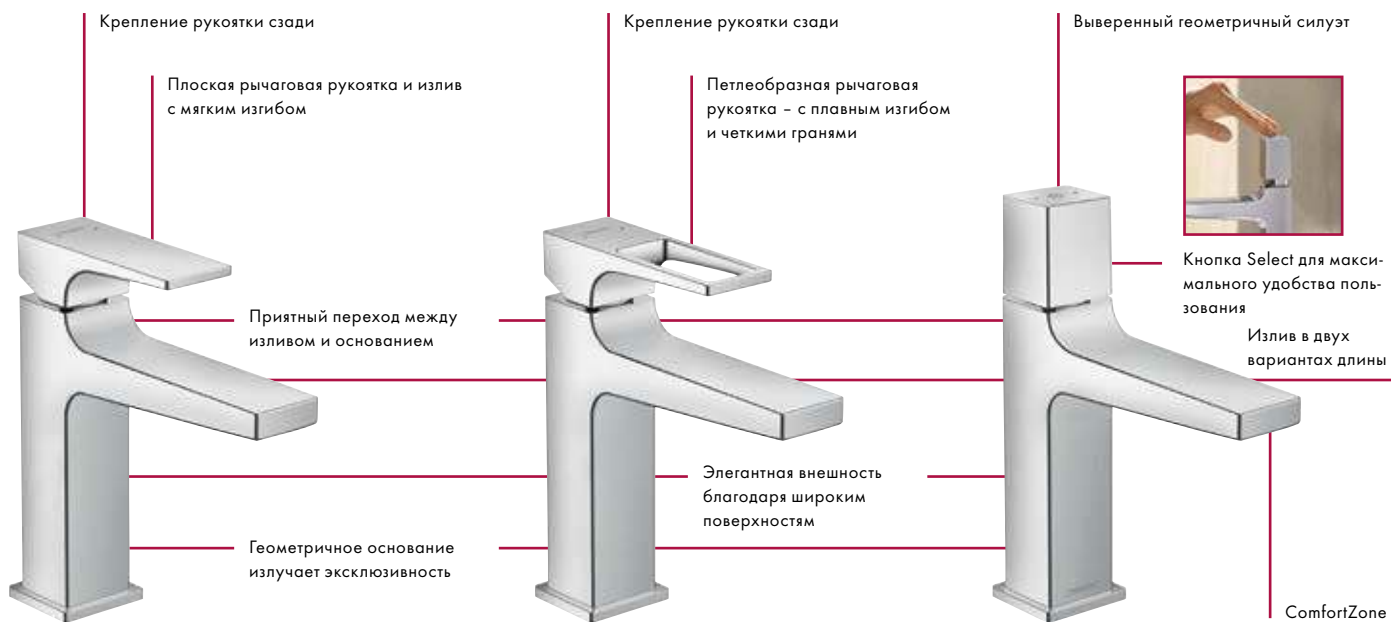

Metropol

НОВИНКА

Восхитительны я форм

Metropol 110
Metropol Select 110

Привлек тельность: Геометричный дизайн поддерживает оформление ванной комнаты и создает приятную атмосферу.

Впец тляющий: Особенно эффектны отдельно стоящие смесители Metropol.