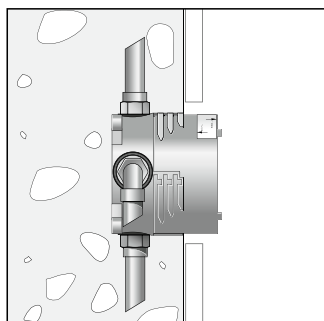

Монтаж на стене

Монтаж с помощью комплекта монтажных профилей

Вывод 2, например, на душ (вверх)

Холодная

Горячая

Вывод 1 (вниз)

Удлинитель 25 мм

НОВИНКА