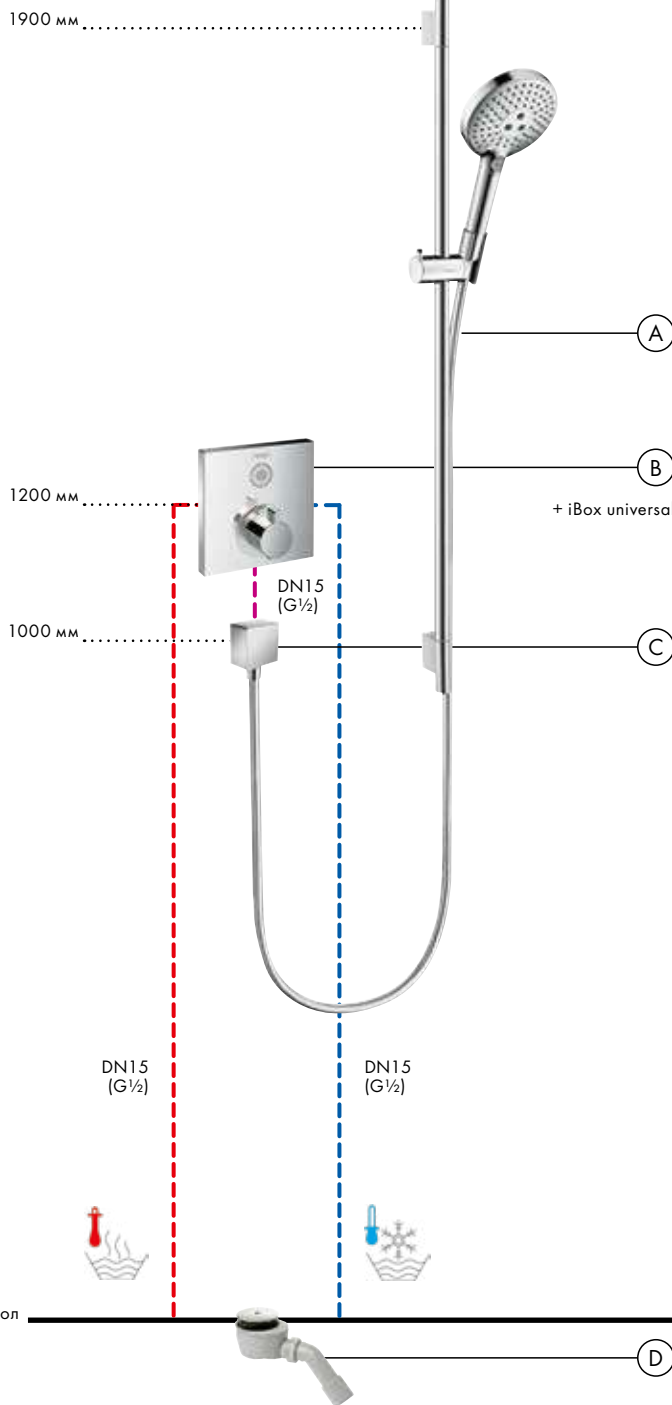

Скрытый монтаж ж, 1 потребитель:

Термостат скрытого монтажа ShowerSelect и душевой набор Raindance Select S 120 3jet

Компоненты

Смесители

- Ⓑ **ShowerSelect**
  Термостат для 1 потребителя, СМ
  # 15762, -000
  Скрытая часть iBox universal
  # 01800180

Альтернатива:

ShowerSelect S

Термостат,
для 1 потребителя, СМ
15744, -000

ShowerSelect

Смеситель,
для 1 потребителя, СМ
15767, -000

ShowerSelect S

Смеситель,
для 1 потребителя, СМ
15747, -000

Ecostat E

Термостат для 1 потребителя, СМ
15707, -000

Ecostat S

Термостат с запорным вентилем
СМ
15757, -000

Души

- Ⓐ **Raindance Select S**
  Душевой набор 120 3jet
  со штангой 90 см и мыльницей
  # 26631, -000
- Ⓒ **FixFit**
  Шланговое подсоединение Square
  с клапаном обратного тока
  # 26455, -000
- Ⓓ **Staro**
  Готовый набор для слива 90
  # 60056, -000

Потолок