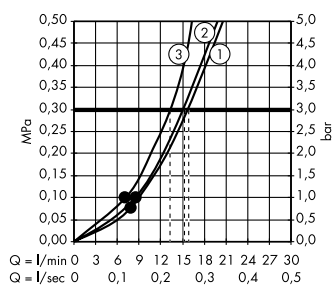

График расход воды

Raindance Select S

Ручной душ 120 3jet
26530, -400

Обозначения

- Ⓚ RainAir
- Ⓛ Rain
- Ⓜ Whirl