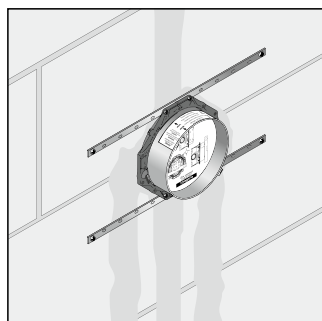

Монтаж на стене

Монтаж с помощью комплекта монтажных профилей

Вывод 2, например, на душ (вверх)

Холодная

Горячая

Вывод 1 (вниз)

Удлинитель 25 мм

НОВИНКА