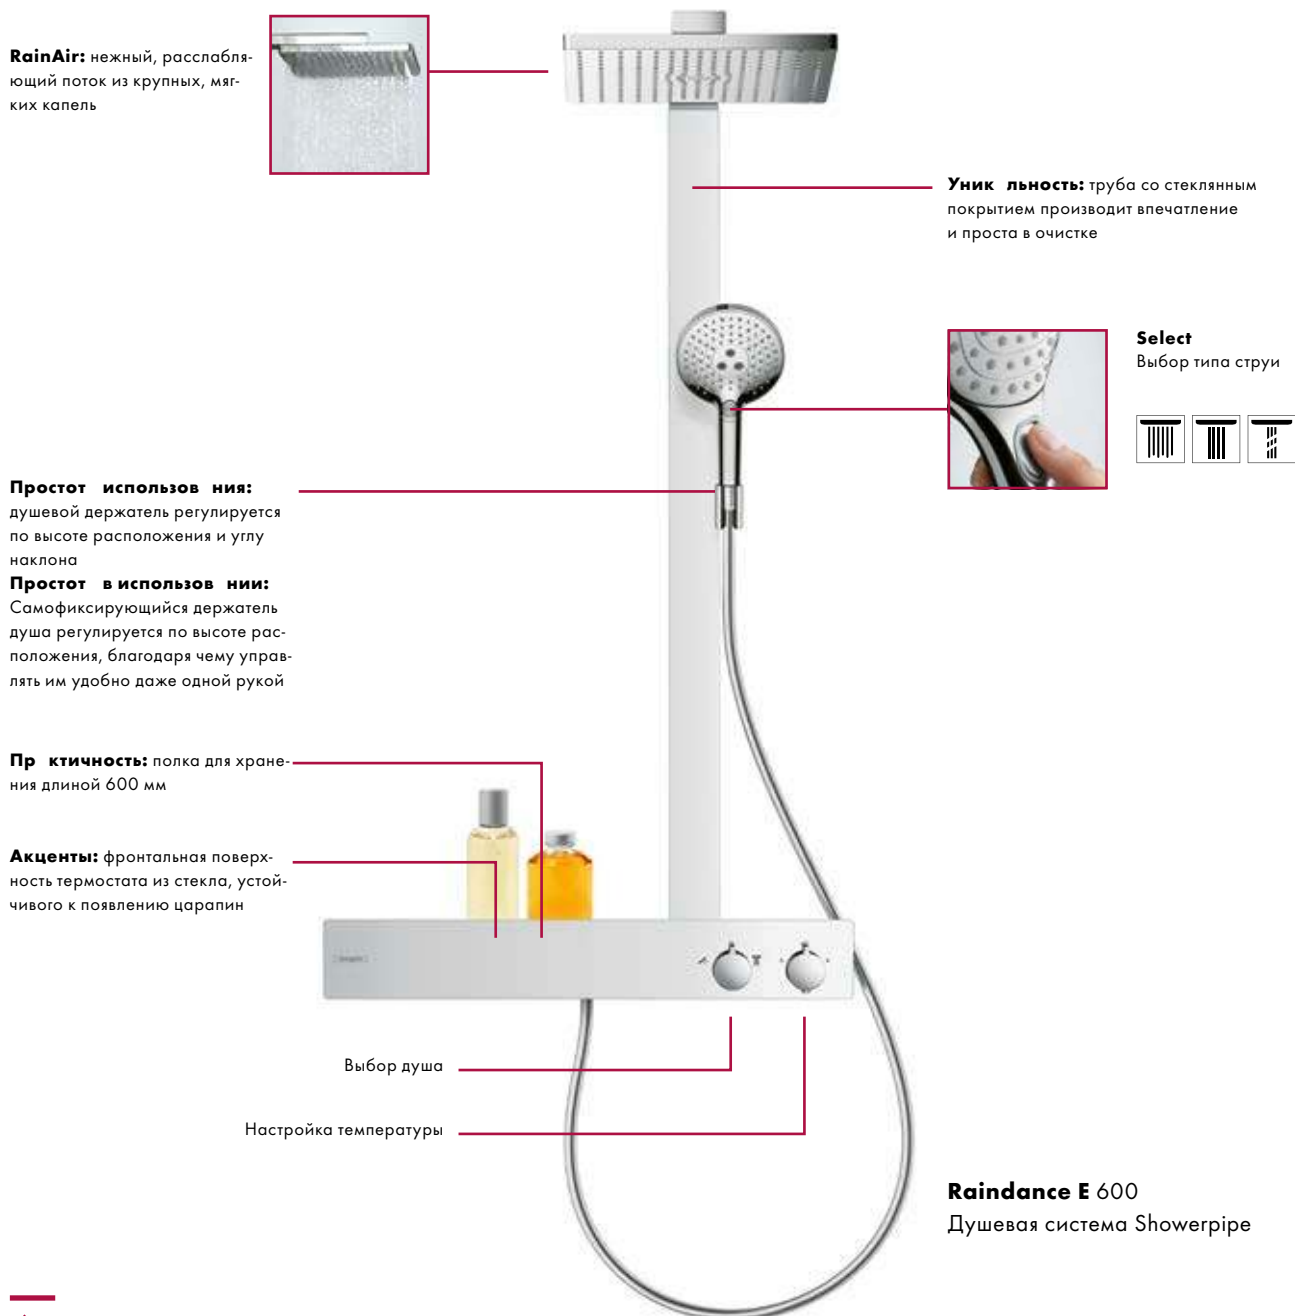

Raindance E

Удовольствие под душем со множеством преимуществ

RainAir: нежный, расслабляющий поток из крупных, мягких капель

Уникальность: труба со стеклянным покрытием производит впечатление и проста в очистке

Простота использования: душевой держатель регулируется по высоте расположения и углу наклона

Простота в использовании: Самофиксирующийся держатель душа регулируется по высоте расположения, благодаря чему управлять им удобно даже одной рукой

Практичность: полка для хранения длиной 600 мм

Акценты: фронтальная поверхность термостата из стекла, устойчивого к появлению царапин

Select
Выбор типа струи

Выбор душа

Настройка температуры

Raindance E 600
Душевая система Showerpipe

Преимущества

- Комплексная система, состоящая из верхнего душа, ручного душа и термостата
- Уникальная система Showerpipe с трубой и термостатом со стеклянным покрытием
- Практичная полка для хранения длиной 600 мм
- Простота в уходе благодаря широкому, гладким поверхностям
- Можно подключить к имеющимся подводкам воды, что делает продукт идеальным для обновления ванной комнаты