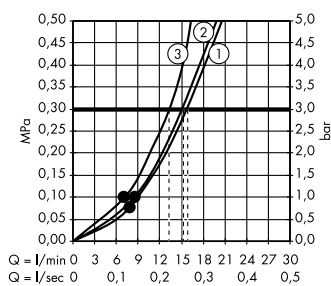

Гр фикр сход воды

Raindance Select S
Ручной душ 120 3jet # 26530, -400

Обозн чения

- ① RainAir
- ② Rain
- ③ Whirl