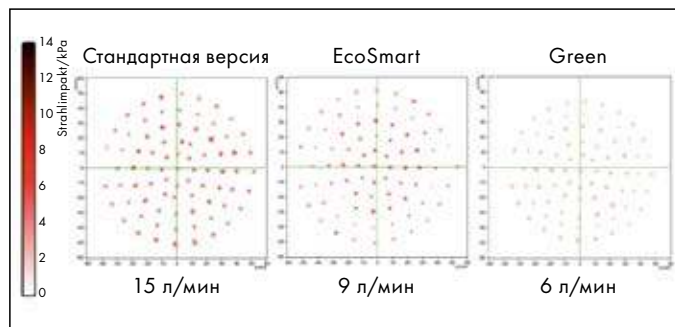

Crometta Vario
Ручной душ

Экономия воды: Наслаждайтесь душевыми процедурами с продуктами EcoSmart и Green – несмотря на низкий расход воды.

Преимущества

- Переключать типы струй удобно даже одной рукой – простым поворотом душевого диска
- Душевой диск диаметром 100 мм
- Также доступна версия EcoSmart с расходом воды 9 л/мин или 6 л/мин (в соответствии с требованиями LEED)
- 2 типа струй: широкая струя Rain и освежающая струя IntenseRain
- Привлекательное белое покрытие