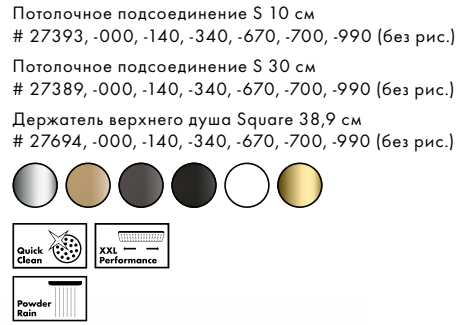

Скрытая часть iBox universal
01800180 (без рис.)

Rainfinity

Верхний душ 360 1jet с настенным креплением
26230, -000, -140, -340, -670, -700, -990 21 л/мин

Rainfinity

Верхний душ 360 1jet
26231, -000, -140, -340, -670, -700, -990 23,6 л/мин