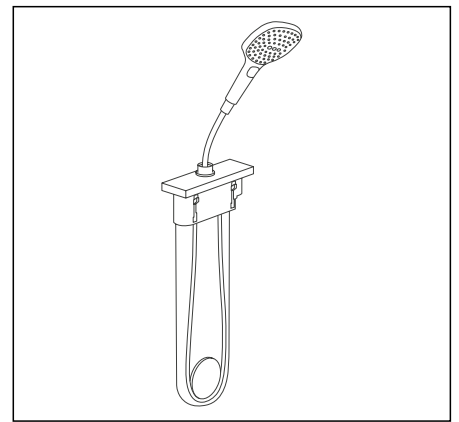

RainSelect: Новая внешняя часть сочетает эксклюзивные технологии в одном продукте.

iBox universal: Совершенное решение скрытого монтажа. Технология смесителя спрятана за стеной.

sBox для ванны: Практичный короб для шланга поддерживает порядок и повышает уровень комфорта.