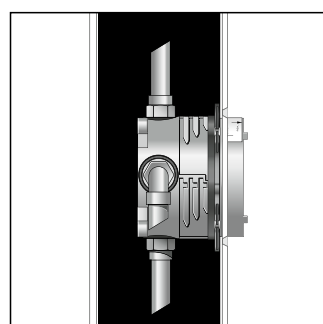

Монтаж на стене

Монтаж с помощью комплекта монтажных профилей

Вывод 2, например, на душ (вверх)

Холодная

Горячая

Вывод 1 (вниз)

Удлинитель 25 мм

НОВИНКА