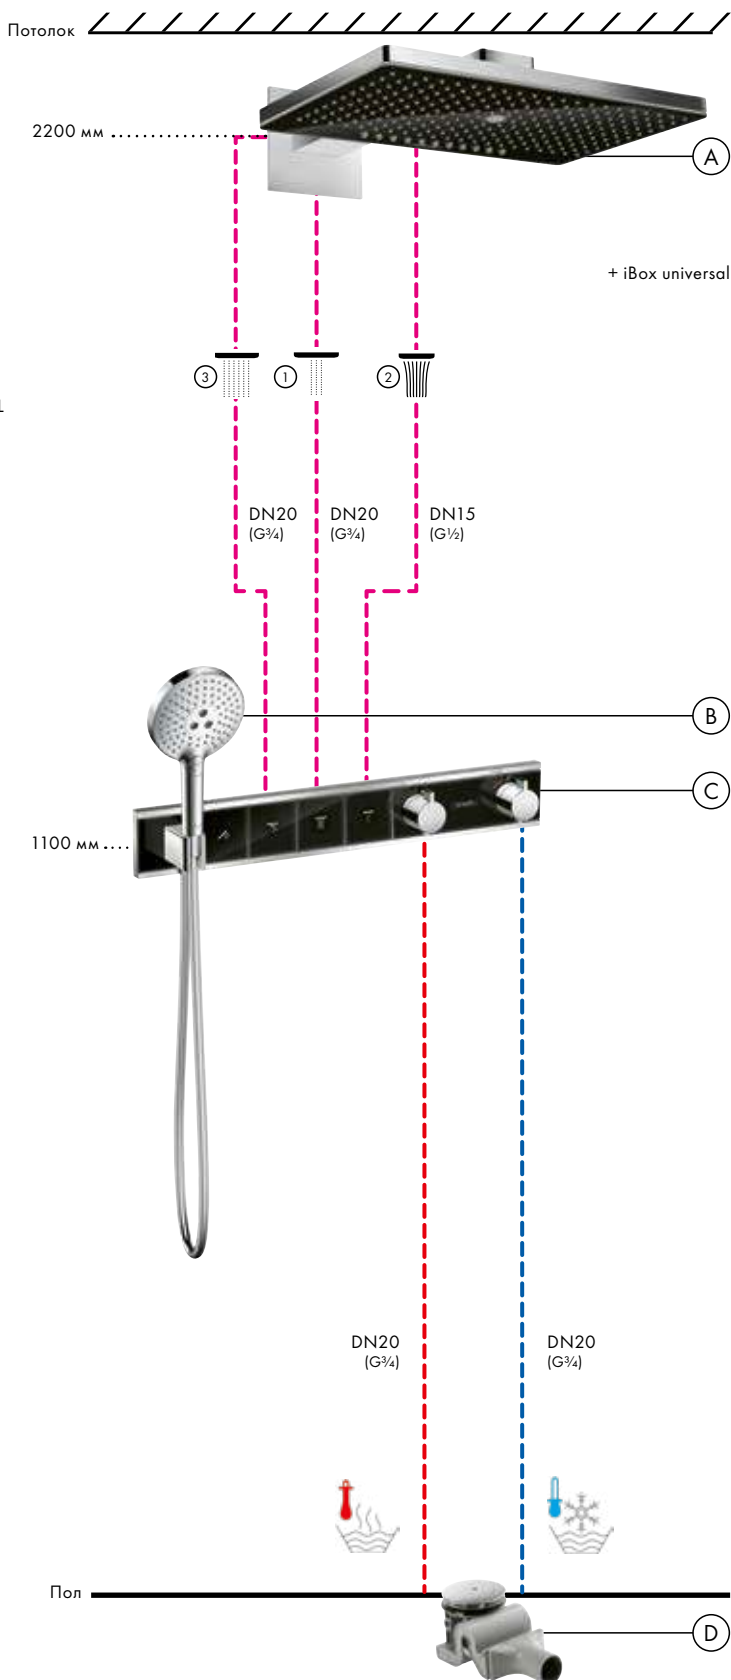

Души

- А** **Rainmaker Select**
Верхний душ 460 3jet
с держателем 46,1 см
24007, -600
Скрытая часть iBox universal
01800180
- В** **Raindance Select S**
Ручной душ 120 3jet
26530, -000
- Isiflex**
Душевой шланг 125 см
28272, -000
- Д** **Raindrain**
Готовый набор для слива 90 XXL
60067, -000