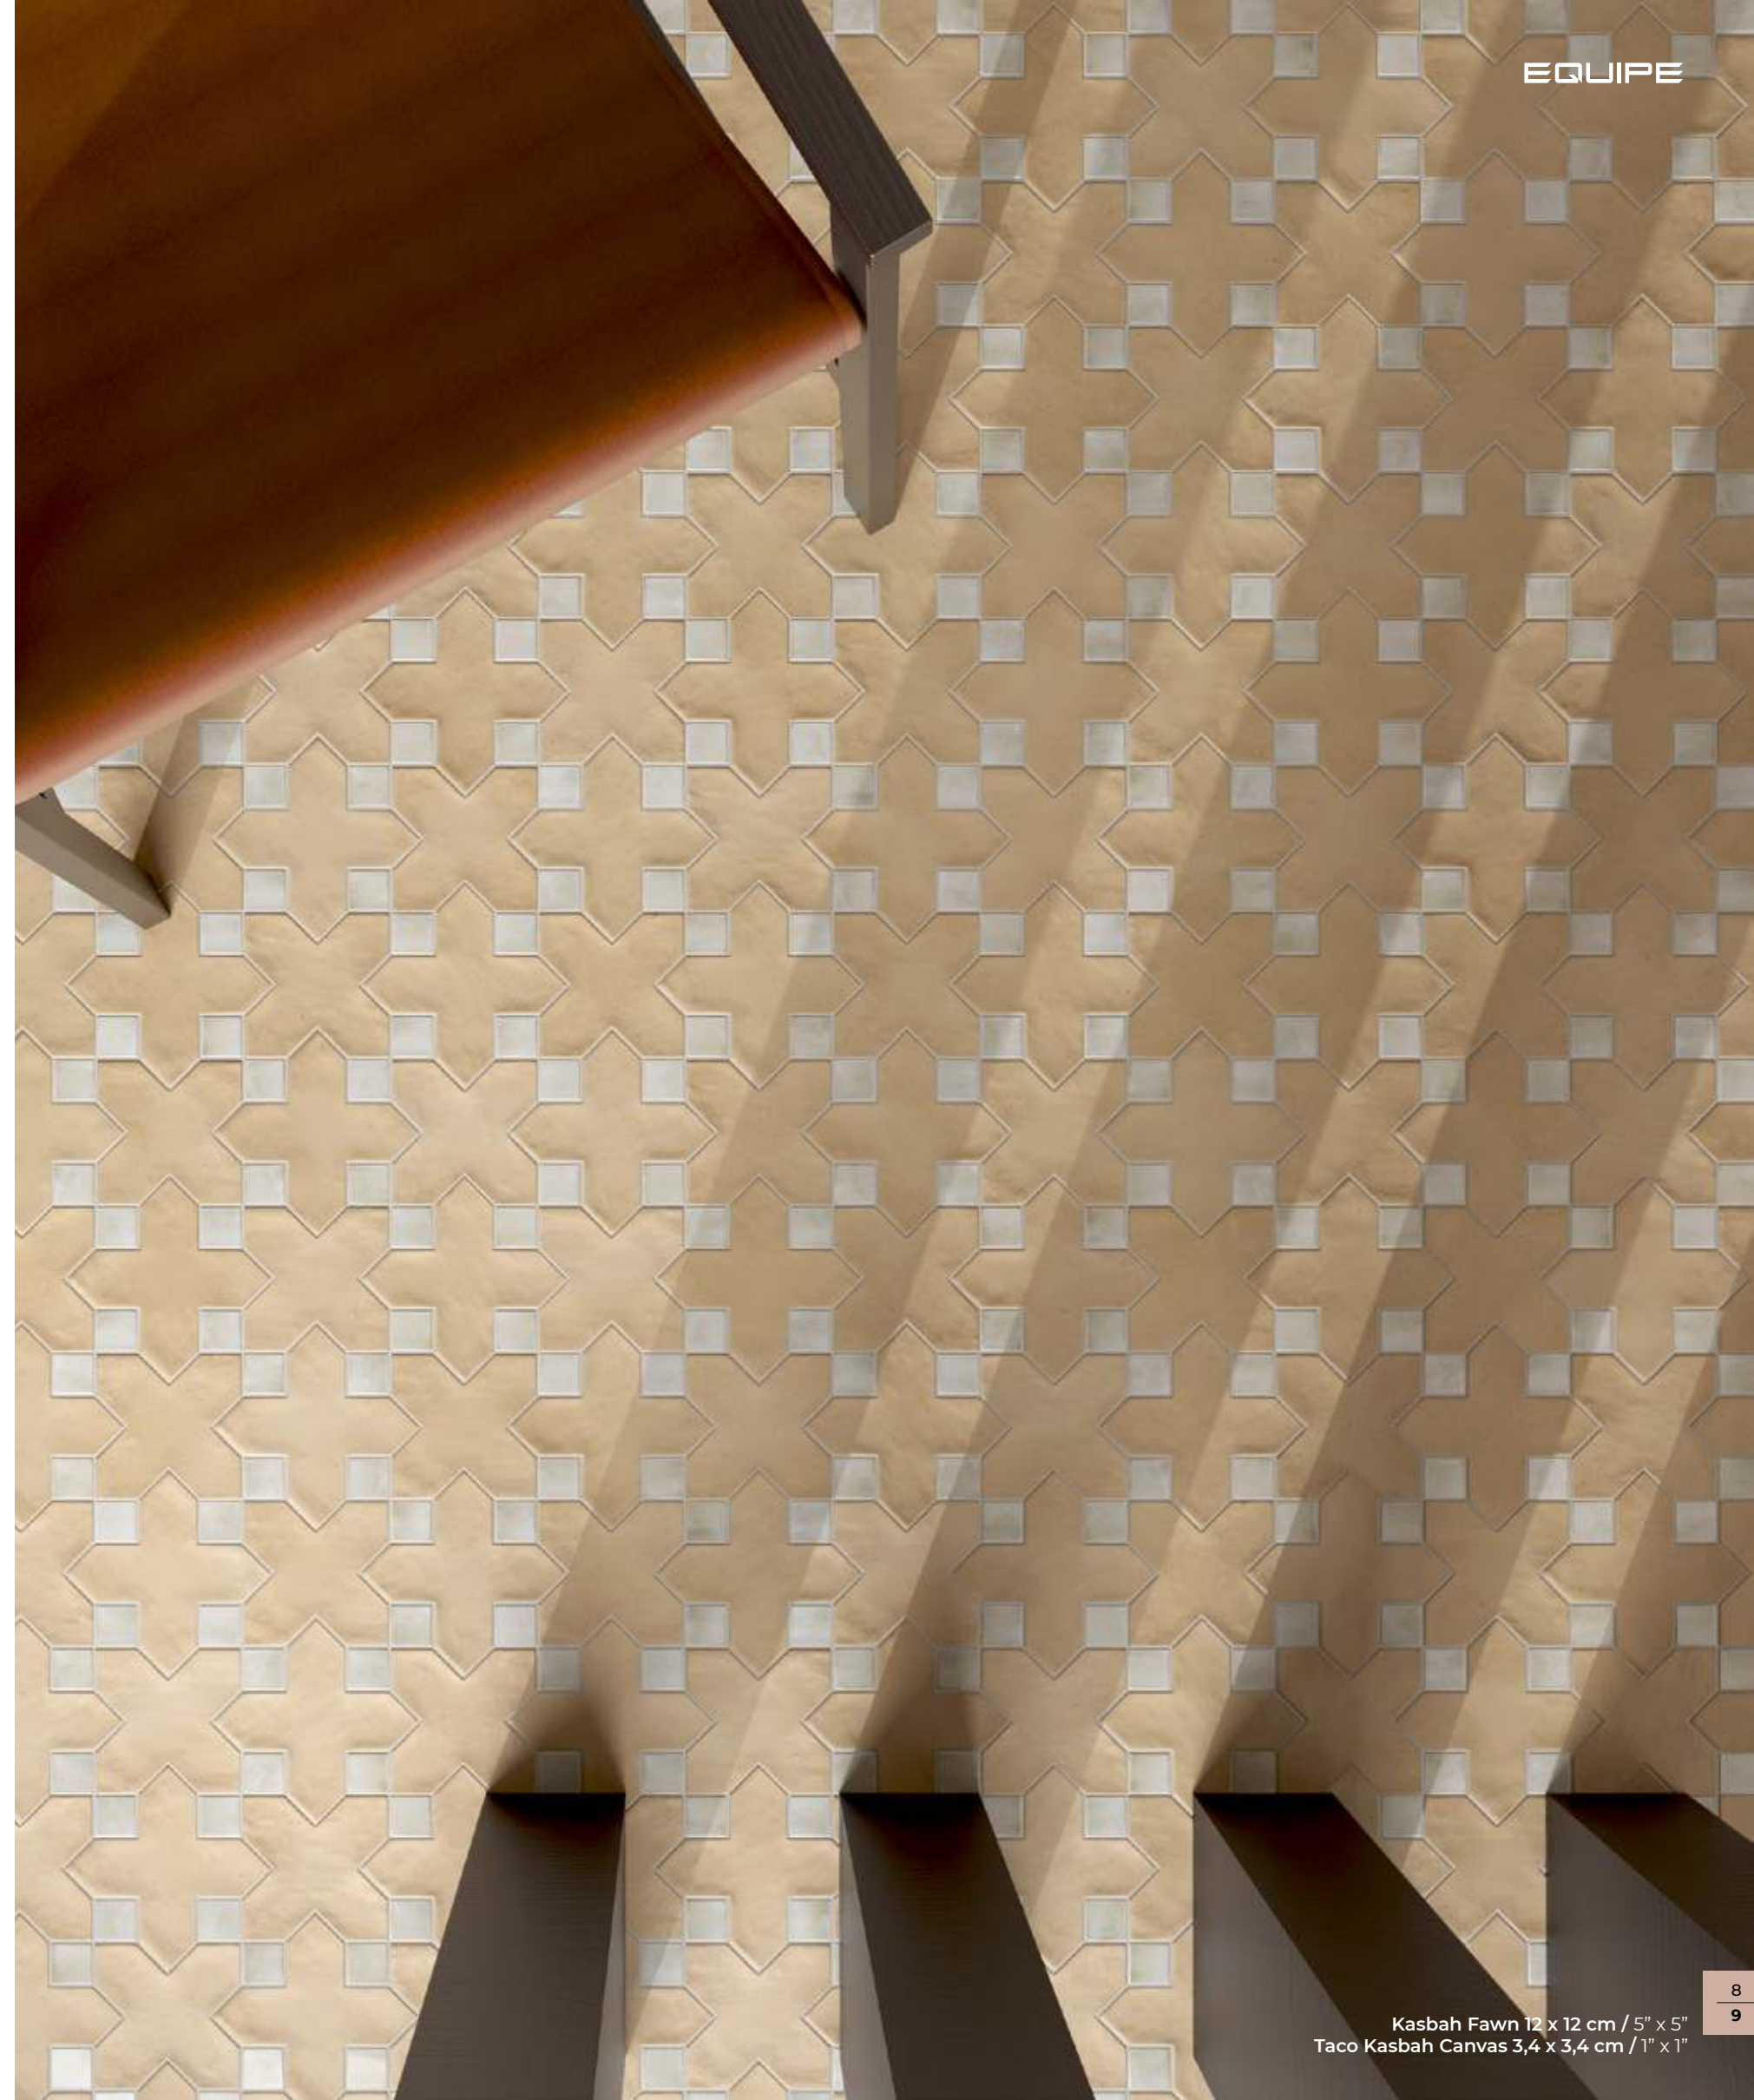

Kasbah Fawn 12 x 12 cm / 5" x 5"
Taco Kasbah Canvas 3,4 x 3,4 cm / 1" x 1"