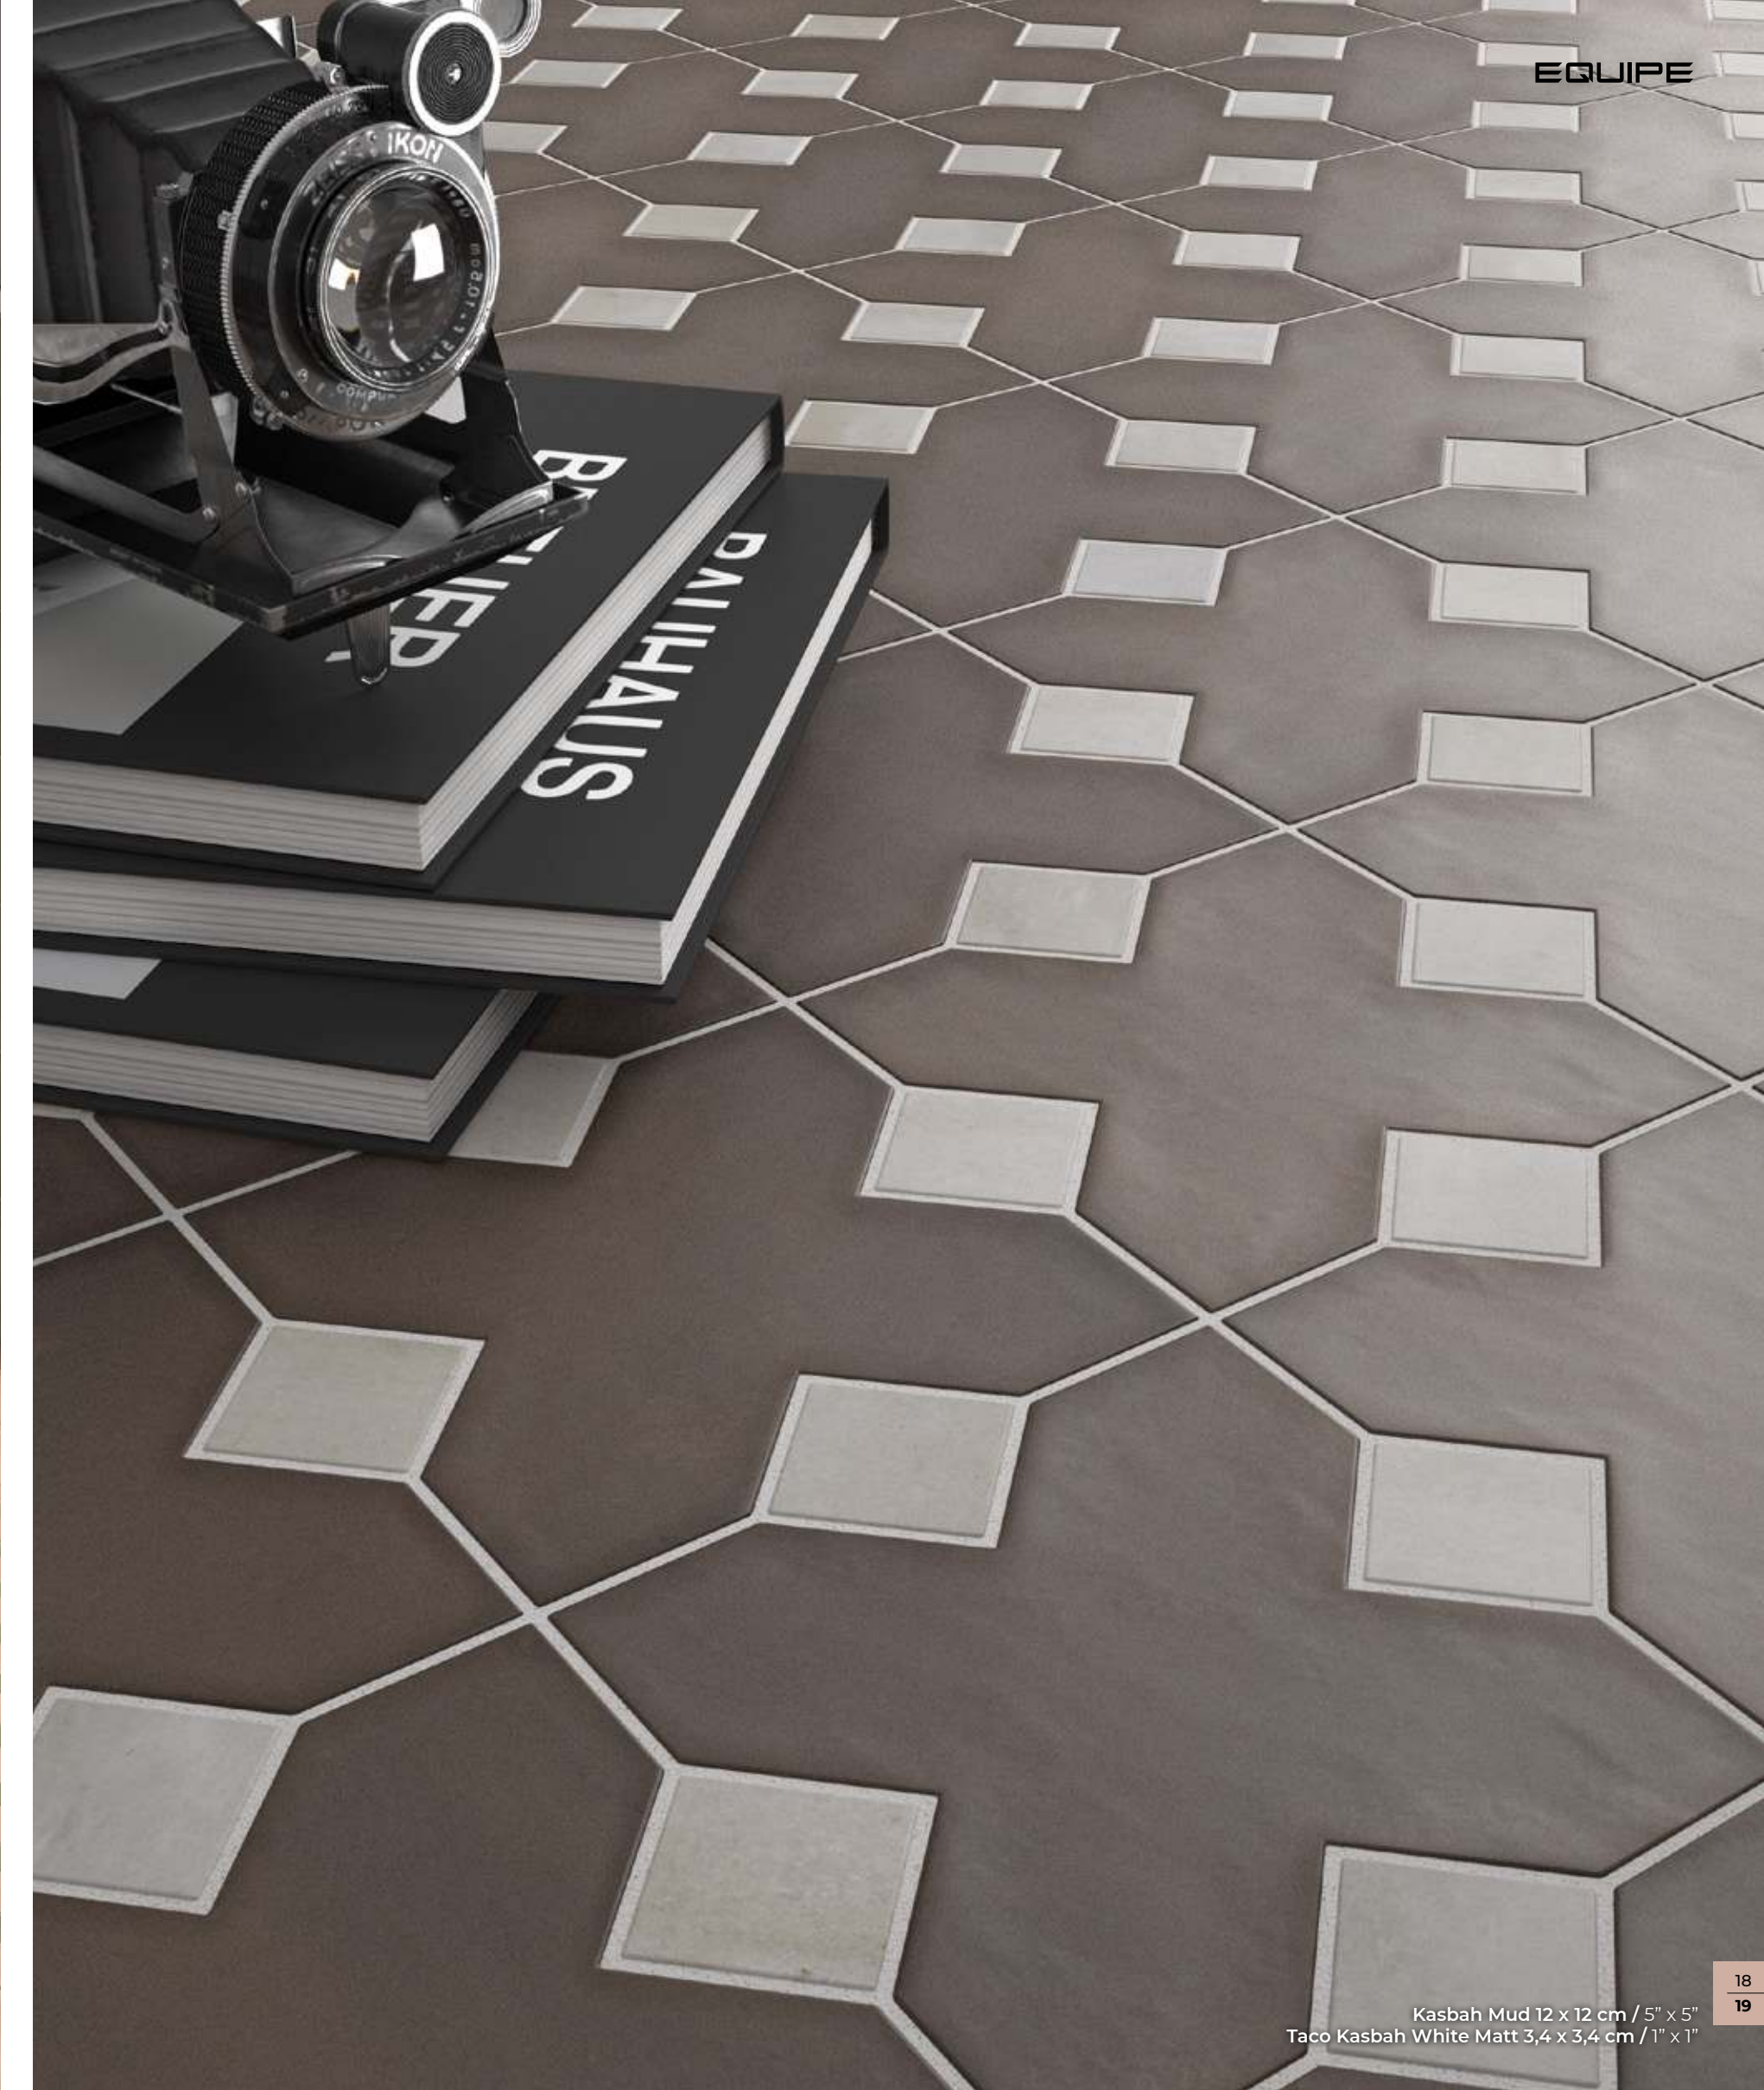

Kasbah Mud 12 x 12 cm / 5" x 5"
Taco Kasbah White Matt 3,4 x 3,4 cm / 1" x 1"