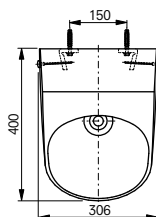

Технологии

Ш × В × Г: 306 × 400 × 590 мм

Материал: Керамика

Цвет: Белый

Артикул: UWN926EBS#XW

► крепеж в комплекте

ДУШИ

Душевая стойка