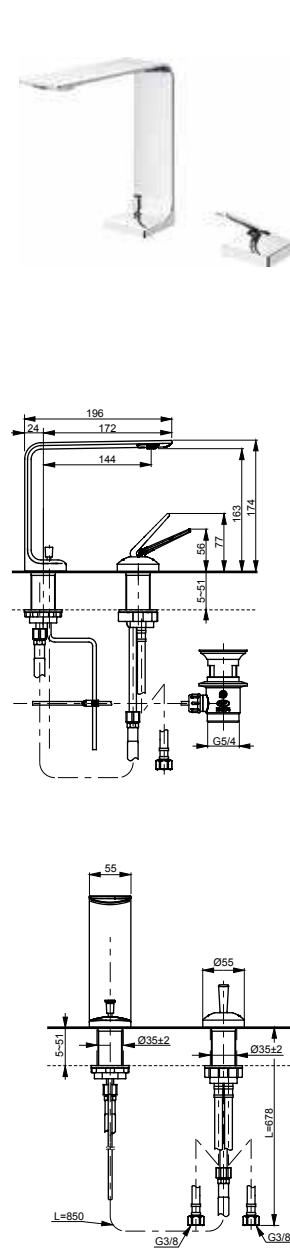

Смеситель для раковины
серия ZL, средний,
с донным клапаном

Технологии

Ш × В × Г: 55 × 196 × 174 мм

Материал: Латунь

Цвет: Хром

Артикул: TLP02304R

УНИТАЗЫ
И WASHLET™

РАКОВИНЫ

БИДЕ

ПИССУАРЫ

ДУШИ

ВАННЫ

АВТОМАТИЧЕСКИЕ
СМЕСИТЕЛИ

СМЕСИТЕЛИ

СУШИЛКИ
ДЛЯ РУК

ТЕХНИЧЕСКИЕ
ДААННЫЕ