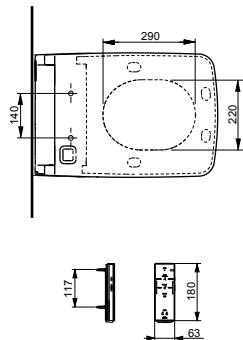

с пультом
дистанционного управления

Технологии

Ш × В × Г: 392 × 575 × 134 мм
Цвет: Белый
Артикул: TCF403REGV1#NW1

► необходимые комплектующие:
унитаз CW512YR,
металлическая панель 7EE0007
или пластиковая панель 9AE0017