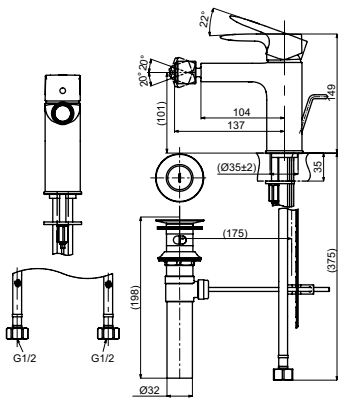

Смеситель для биде
серия GA,
с донным клапаном

Смеситель для ванны
серия GA,
на 4 отверстия