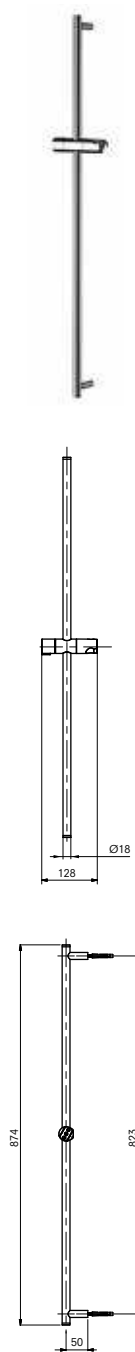

Штанга для душа с держателем

Ш × В × Г: 84 × 156 × 874 мм, Ø 18
Материал: Латунь
Цвет: Хром
Артикул: VHC600