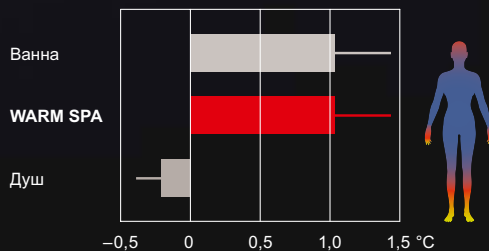

WARM SPA

Для успокаивающего душа с точным, постоянным потоком воды и сбалансированной температурой. WARM SPA — это сплошной поток воды, который не разбрызгивается, а обволакивает тело словно вторая кожа. Вода обеспечивает равномерное нагревание всего тела, при этом массируя его, создавая роскошный, приятный душ, который позволяет Вам полностью расслабиться и даже поможет хорошо выспаться.

Эффект WARM SPA

WARM SPA — струя теплой воды, которая обволакивает тело

Ванна и душ до и после — среднее значение изменения температуры

Повышение внутренней температуры тела

Повышение температуры конечностей