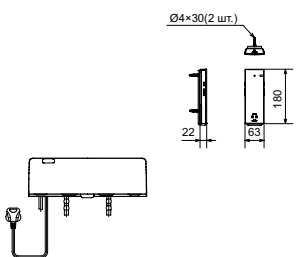

WASHLET™ 4732

с пультом
дистанционного управления

Технологии

Ш × В × Г: 520 × 390 × 127 мм
Цвет: Белый
Артикул: TCF4732G#NW1

► возможна комбинация со всеми унитазами
серий МН и NC

WASHLET™ GL 2.0

с пультом
дистанционного управления