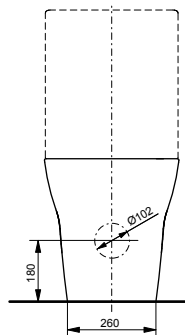

Технологии

Ш × В × Г: 390 × 624 × 410 мм

Материал: Керамика

Цвет: Белый

Артикул: CW163Y#XW

- ▶ возможна комбинация с сиденьями VC10047NN, TC514F или WASHLET™ 4732, WASHLET™ GL 2.0, WASHLET™ EK 2.0

Напольный унитаз МН