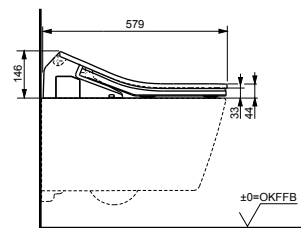

WASHLET™ RX

с пультом
дистанционного управления