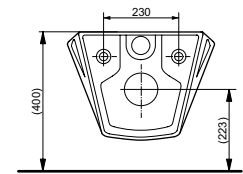

Подвесной унитаз Jewelhex

Технологии

Ш × В × Г: 452 × 560 × 332 мм

Материал: Керамика

Цвет: Белый

Артикул: CW682E#XW

► необходимые комплектующие:
сиденье с крышкой TC375CVKR#W, манжета
для подключения воды к унитазу VRT0300