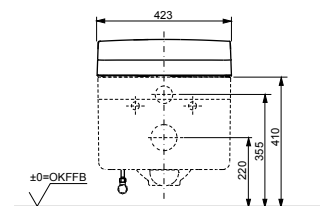

NEOREST EW 2.0
с пультом
дистанционного управления

Технологии

Ш × В × Г: 423 × 675 × 119 мм
Цвет: Белый
Артикул: TCF994RWG#NW1

► необходимые комплектующие:
унитаз CW994P#NW1

NEOREST AH

с пультом
дистанционного управления