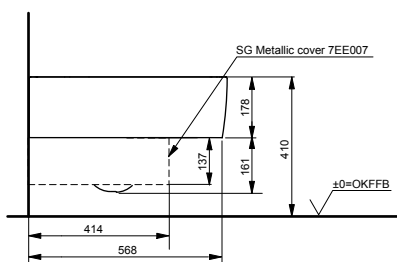

Технологии

Ш × В × Г: 390 × 582 × 339 мм

Материал: Керамика

Цвет: Белый

Артикул: CW512YR

- ▶ возможна комбинация с сиденьем TC501CVK или WASHLET™ SG 2.0
- ▶ необходимые комплектующие: металлическая панель 7EE0007 или пластиковая панель 9AE0017