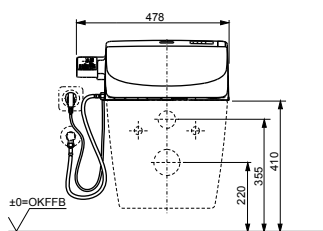

Технологии

Ш × В × Г: 390 × 523 × 188 мм
Цвет: Белый
Артикул: TCF6532G#NW1

► возможна комбинация со всеми унитазами
серий МН и NC

WASHLET™ EK 2.0

с боковой панелью управления

Технологии

Ш × В × Г: 478 × 523 × 188 мм