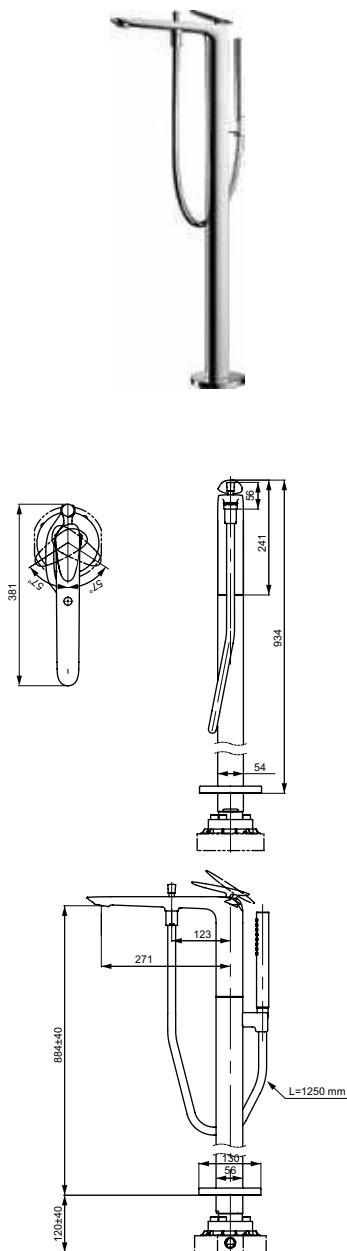

Смеситель для ванны
серия ZA,
отдельностоящий

Технологии

Ш × В × Г: 141 × 381 × 934 мм

Материал: Латунь

Цвет: Хром

Артикул: TBP03301R

► необходимые комплектующие:
встраиваемое основание смесителя TBN01105R