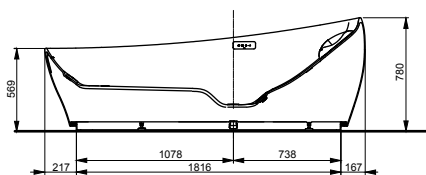

ВАННЫ

Ванна ZERO DIMENSION отдельностоящая

Ванна отдельностоящая NEOREST с декоративной окантовкой, с ручками

Технологии

Ш × В × Г: 2 200 × 1 050 × 785 мм
Материал: Композитный материал Galaline
Цвет: Белый
Артикул: PJYD2200PWEE#GW