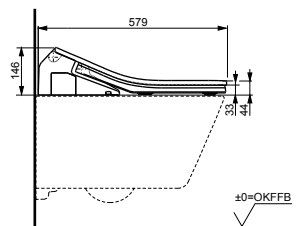

WASHLET™ SX

с пультом
дистанционного управления