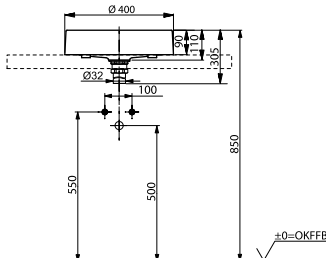

±0=OKFFB

Раковина полуистраиваемая LUMINIST
прямоугольная, без отверстия
под смеситель, без перелива