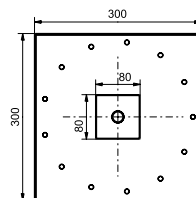

Верхний душ
300 × 300 мм

Технологии

Ш × В × Г: 300 × 300 × 185 мм
Материал: Латунь
Цвет: Хром
Артикул: DBX113-1CAMRVE

Технологии

Ш × В × Г: 300 × 559 × 152 мм
Материал: Латунь
Цвет: Хром
Артикул: DBX113CAMRVE

Технологии

Ш × В × Г: 300 × 300 × 185 мм
Материал: Латунь
Цвет: Хром
Артикул: DBX114-1CAMRVE