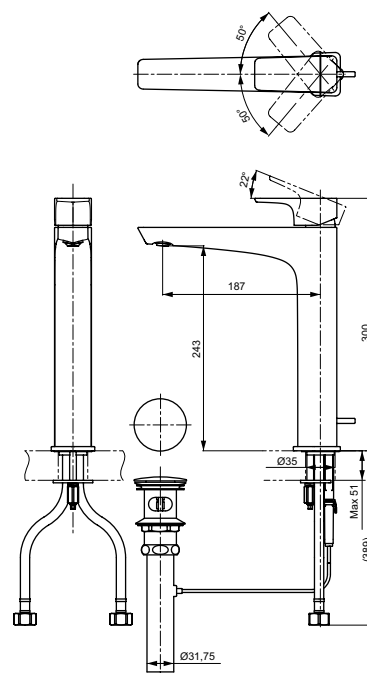

Технологии

Ш × В × Г: 56 × 246 × 300 мм
Материал: Латунь
Цвет: Хром
Артикул: TLG07305R

УНИТАЗЫ
И WASHLET™

РАКОВИНЫ

БИДЕ

ПИССУАРЫ

ДУШИ

ВАННЫ

АВТОМАТИЧЕСКИЕ
СМЕСИТЕЛИ

СМЕСИТЕЛИ

СУШИЛКИ
ДЛЯ РУК

ТЕХНИЧЕСКИЕ
ДААННЫЕ