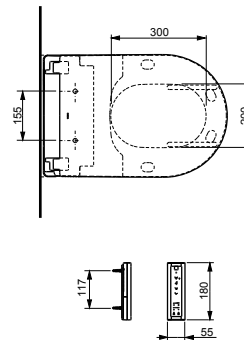

WASHLET™ RX

с пультом
дистанционного управления

Технологии

Ш × В × Г: 386 × 579 × 146 мм
Цвет: Белый
Артикул: TCF794CG#NW1

► необходимые комплектующие:
унитаз CW542EY,
комплект для подключения WASHLET:
SHXCK94 (для инсталляции Geberit)
SHXCK99 и 9880052 (для инсталляции TECE)

УНИТАЗЫ
И WASHLET™

РАКОВИНЫ

БИДЕ

ПИССУАРЫ

ДУШИ

ВАННЫ

АВТОМАТИЧЕСКИЕ
СМЕСИТЕЛИ

СМЕСИТЕЛИ

СУШИЛКИ
ДЛЯ РУК

ТЕХНИЧЕСКИЕ
ДААННЫЕ