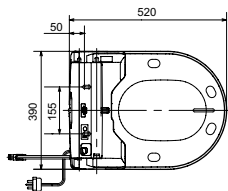

WASHLET™ 4732

с пультом
дистанционного управления

Технологии

Ш × В × Г: 520 × 390 × 127 мм
Цвет: Белый
Артикул: TCF4732G#NW1

► возможна комбинация со всеми унитазами
серий МН и NC

WASHLET™ GL 2.0

с пультом
дистанционного управления