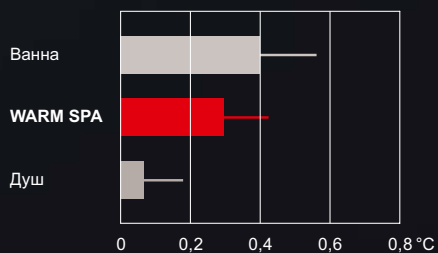

WARM SPA

Для успокаивающего душа с точным, постоянным потоком воды и сбалансированной температурой. WARM SPA — это сплошной поток воды, который не разбрызгивается, а обволакивает тело словно вторая кожа. Вода обеспечивает равномерное нагревание всего тела, при этом массируя его, создавая роскошный, приятный душ, который позволяет Вам полностью расслабиться и даже поможет хорошо выспаться.

Эффект WARM SPA

WARM SPA — струя теплой воды, которая обволакивает тело

Ванна и душ до и после — среднее значение изменения температуры

Повышение внутренней температуры тела

Повышение температуры конечностей