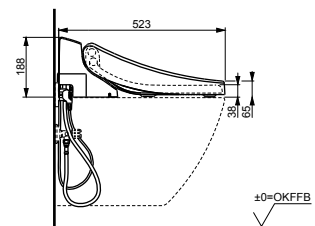

WASHLET™ 4732

с пультом
дистанционного управления

Технологии

Ш × В × Г: 520 × 390 × 127 мм
Цвет: Белый
Артикул: TCF4732G#NW1

► возможна комбинация со всеми унитазами
серий МН и NC

WASHLET™ GL 2.0

с пультом
дистанционного управления