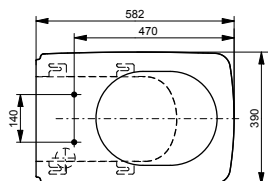

Технологии

Ш × В × Г: 390 × 582 × 339 мм

Материал: Керамика

Цвет: Белый

Артикул: CW512YR

- ▶ возможна комбинация с сиденьем TC501CVK или WASHLET™ SG 2.0
- ▶ необходимые комплектующие: металлическая панель 7EE0007 или пластиковая панель 9AE0017