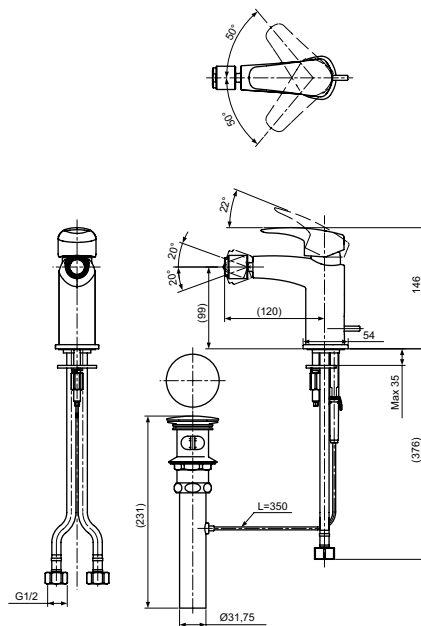

Технологии

Ш × В × Г: 54 × 147 × 146 мм
Материал: Латунь
Цвет: Хром
Артикул: TRG09301R

Смеситель для ванны
серия GM,
на 4 отверстия

Технологии

Ш × В × Г: 460 × 271 × 226 мм
Материал: Латунь
Цвет: Хром
Артикул: TBG09202R