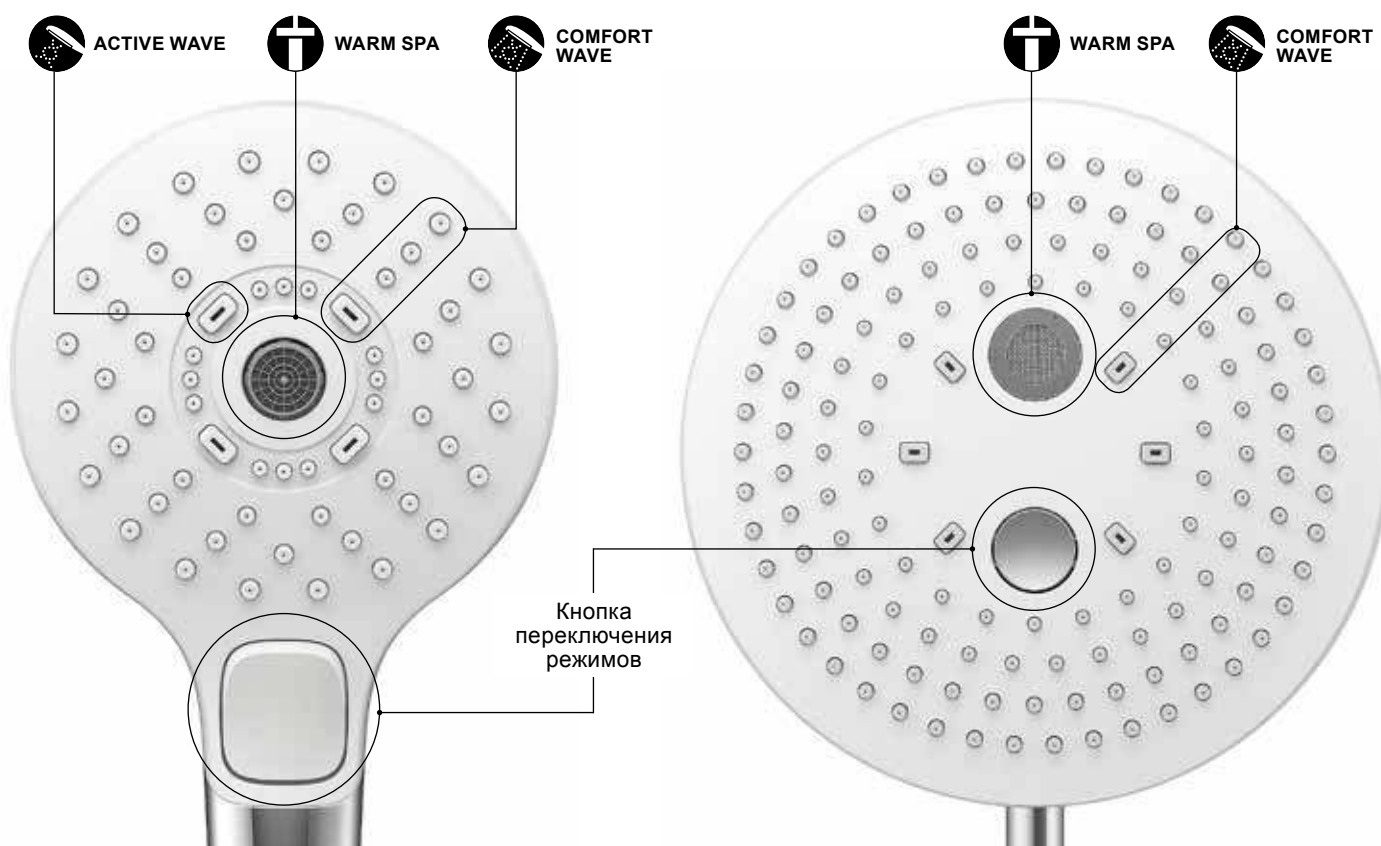

Гидромассажные форсунки

Gyrostream

Форсунки обеспечивают целенаправленную подачу воды из вращающихся форсунок, равномерно распределяя ее по всему телу. Таким образом, образуется завихрение водных струй, интенсивно оmyивающее тело теплой водой. Эффект от воздействия этого мощного потока напоминает сеанс массажа. Эти благотворные массирующие струи вытекают не только из настенных форсунок, но и из мультифункционального верхнего душа DBX117CAV1.

Расслабиться или
взбодриться

РАССЛАБЛЯЮЩИЙ ДУШ

WARM SPA

COMFORT WAVE

ACTIVE WAVE

БОДРЯЩИЙ ДУШ

Душевые системы TOTO дают впечатления, которые Вам нужны в определенный момент: WARM SPA окутывает ваше тело потоком теплой воды, COMFORT WAVE восстанавливает Вас, а ACTIVE WAVE пробуждает дух. Вы всегда можете принять необходимый Вам душ, чтобы начать свой день с правильной ноты или полностью расслабиться перед сном.

Переключение режимов

Ручной душ для ежедневных спа-процедур. Просто нажмите кнопку на корпусе, чтобы переключаться между бодрящим ACTIVE WAVE, обволакивающим WARM SPA и восстанавливающим COMFORT WAVE.

Верхний душ для ежедневных спа-процедур. Переключайтесь между согревающим WARM SPA и восстанавливающим COMFORT WAVE одним нажатием кнопки.