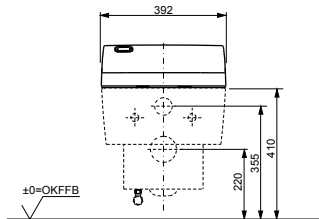

WASHLET™ SG 2.0

с пультом
дистанционного управления