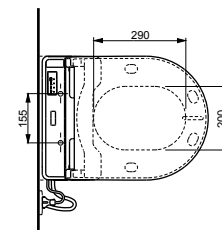

WASHLET™ 4732

с пультом
дистанционного управления

Технологии

Ш × В × Г: 520 × 390 × 127 мм
Цвет: Белый
Артикул: TCF4732G#NW1

► возможна комбинация со всеми унитазами
серий МН и NC

WASHLET™ GL 2.0

с пультом
дистанционного управления