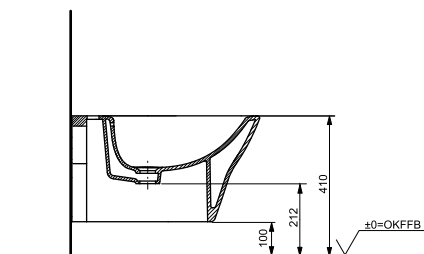

Технологии

Ш × В × Г: 380 × 540 × 290 мм
Материал: Керамика
Цвет: Белый
Артикул: B532E#XW

Биде подвесное МН

с отверстием под смеситель,
с переливом

Технологии

Ш × В × Г: 400 × 550 × 310 мм
Материал: Керамика
Цвет: Белый
Артикул: BW10045G1#XW