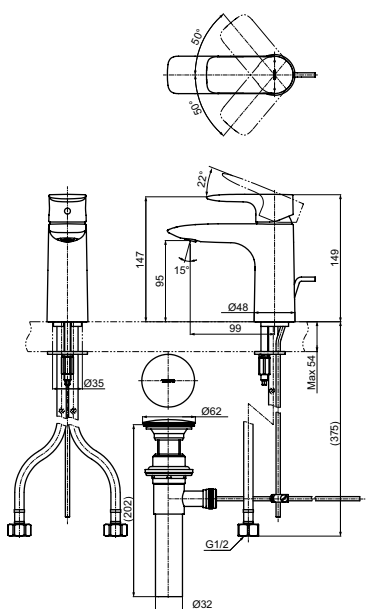

Смеситель для раковины
серия GA, низкий,
с донным клапаном

Технологии

Ш × В × Г: 48 × 150 × 149 мм
Материал: Латунь
Цвет: Хром
Артикул: TLG04301R

Смеситель для раковины
серия GA, средний,
с донным клапаном