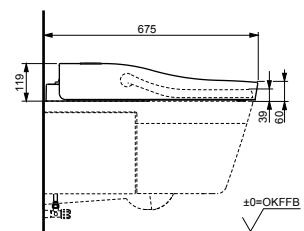

NEOREST EW 2.0
с пультом
дистанционного управления

Технологии

Ш × В × Г: 423 × 675 × 119 мм
Цвет: Белый
Артикул: TCF994RWG#NW1

► необходимые комплектующие:
унитаз CW994P#NW1

NEOREST AH

с пультом
дистанционного управления