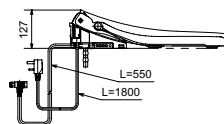

WASHLET™ 4732

с пультом
дистанционного управления

Технологии

Ш × В × Г: 520 × 390 × 127 мм
Цвет: Белый
Артикул: TCF4732G#NW1

► возможна комбинация со всеми унитазами
серий МН и NC

WASHLET™ GL 2.0

с пультом
дистанционного управления