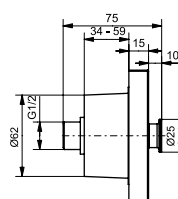

Форсунка Gyrostream
скрытый монтаж

Технологии

Ш × В × Г: 100 × 75 × 100 мм
Материал: Латунь
Цвет: Хром
Артикул: DBX116-1C