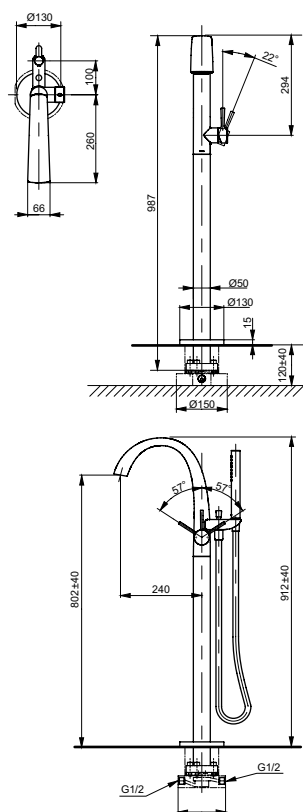

СМЕСИТЕЛИ

Смеситель для ванны отдельностоящий

Ш × В × Г: 141 × 375 × 952 мм
Материал: Латунь
Цвет: Хром
Артикул: TBP01301R

► необходимые комплектующие:
встраиваемое основание смесителя TBN01105R