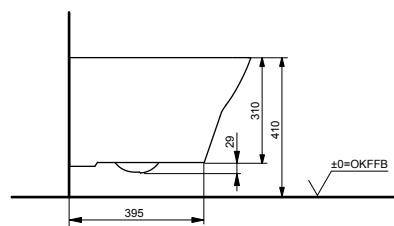

Технологии

Ш × В × Г: 390 × 582 × 339 мм

Материал: Керамика

Цвет: Белый

Артикул: CW512YR

- ▶ возможна комбинация с сиденьем TC501CVK или WASHLET™ SG 2.0
- ▶ необходимые комплектующие: металлическая панель 7EE0007 или пластиковая панель 9AE0017