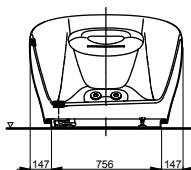

ВАННЫ

Ванна ZERO DIMENSION отдельностоящая

Ванна отдельностоящая NEOREST с декоративной окантовкой, с ручками

Технологии

Ш × В × Г: 2 200 × 1 050 × 785 мм
Материал: Композитный материал Galaline
Цвет: Белый
Артикул: PJYD2200PWEE#GW