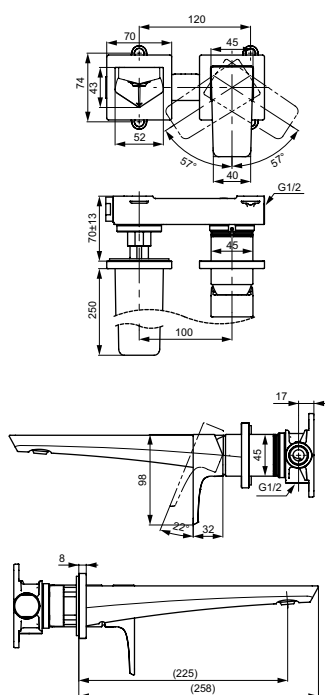

Смеситель для раковины
серия GE,
встраиваемый в стену

Технологии

Ш × В × Г: 170 × 258 × 74 мм
Материал: Латунь
Цвет: Хром
Артикул: TLG07308R

Смеситель для биде
серия GE,
с донным клапаном