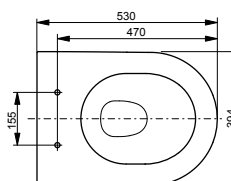

Технологии

Ш × В × Г: 390 × 582 × 339 мм

Материал: Керамика

Цвет: Белый

Артикул: CW512YR

- ▶ возможна комбинация с сиденьем TC501CVK или WASHLET™ SG 2.0
- ▶ необходимые комплектующие: металлическая панель 7EE0007 или пластиковая панель 9AE0017