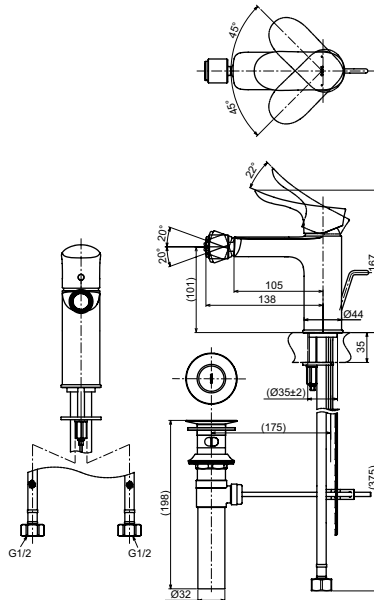

Технологии

Ш × В × Г: 52 × 175 × 239 мм
Материал: Латунь
Цвет: Хром
Артикул: TLG01304R

Смеситель для биде
серия GO,
с донным клапаном

Технологии

Ш × В × Г: 48 × 162 × 167 мм
Материал: Латунь
Цвет: Хром
Артикул: TRG01301R