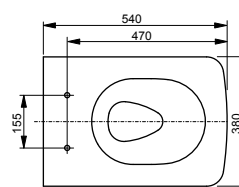

Подвесной унитаз SP

Технологии

Ш × В × Г: 380 × 540 × 335 мм

Материал: Керамика

Цвет: Белый

Артикул: CW532Y

- необходимые комплектующие: сиденье с крышкой TC512F

УНИТАЗЫ И WASHLET™

РАКОВИНЫ

БИДЕ

ПИССУАРЫ

ДУШИ

ВАННЫ

АВТОМАТИЧЕСКИЕ СМЕСИТЕЛИ

СМЕСИТЕЛИ

СУШИЛКИ ДЛЯ РУК

ТЕХНИЧЕСКИЕ ДАННЫЕ