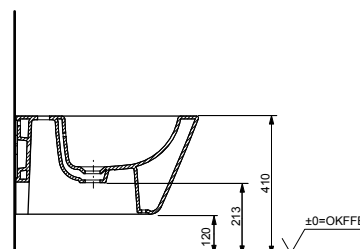

Технологии

Ш × В × Г: 380 × 540 × 290 мм
Материал: Керамика
Цвет: Белый
Артикул: B532E#XW

Биде подвесное МН

с отверстием под смеситель,
с переливом

Технологии

Ш × В × Г: 400 × 550 × 310 мм
Материал: Керамика
Цвет: Белый
Артикул: BW10045G1#XW