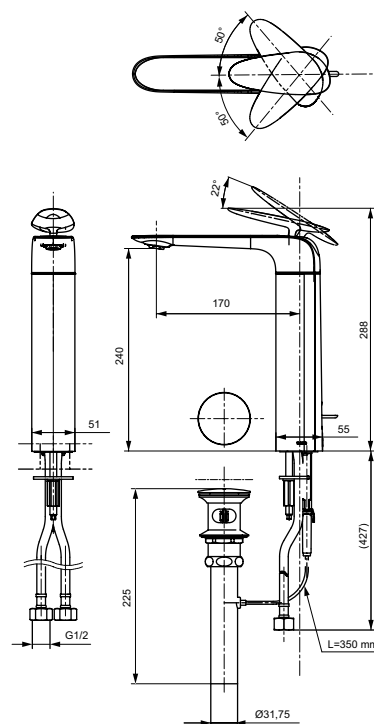

Смеситель для раковины серия ZA, с донным клапаном

Технологии

Ш × В × Г: 51 × 288 × 185 мм
Материал: Латунь
Цвет: Хром
Артикул: TLP03301R