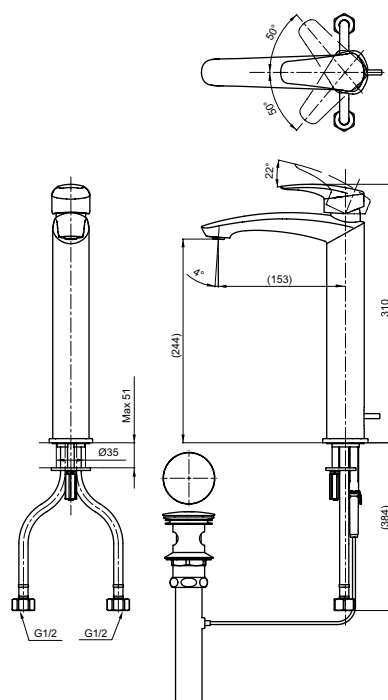

Технологии

Ш × В × Г: 54 × 193 × 310 мм
Материал: Латунь
Цвет: Хром
Артикул: TLG09305R

УНИТАЗЫ
И WASHLET™

РАКОВИНЫ

БИДЕ

ПИССУАРЫ

ДУШИ

ВАННЫ

АВТОМАТИЧЕСКИЕ
СМЕСИТЕЛИ

СМЕСИТЕЛИ

СУШИЛКИ
ДЛЯ РУК

ТЕХНИЧЕСКИЕ
ДААННЫЕ