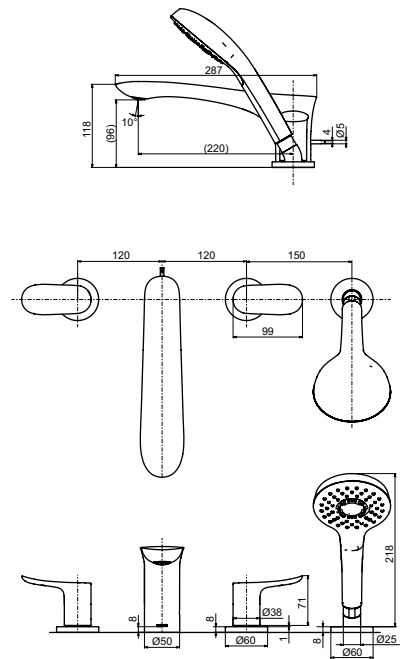

Технологии

Ш × В × Г: 262 × 287 × 226 мм
Материал: Латунь
Цвет: Хром
Артикул: TBG01202R

УНИТАЗЫ
И WASHLET™

РАКОВИНЫ

БИДЕ

ПИССУАРЫ

ДУШИ

ВАННЫ

АВТОМАТИЧЕСКИЕ
СМЕСИТЕЛИ

СМЕСИТЕЛИ

СУШИЛКИ
ДЛЯ РУК

ТЕХНИЧЕСКИЕ
ДААННЫЕ