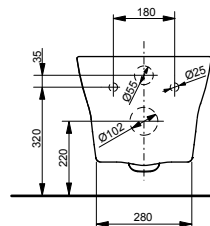

Технологии

Ш × В × Г: 390 × 582 × 339 мм

Материал: Керамика

Цвет: Белый

Артикул: CW512YR

- ▶ возможна комбинация с сиденьем TC501CVK или WASHLET™ SG 2.0
- ▶ необходимые комплектующие: металлическая панель 7EE0007 или пластиковая панель 9AE0017