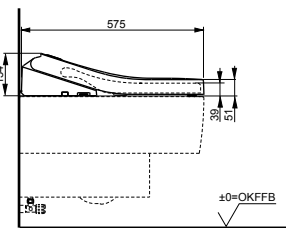

WASHLET™ SG 2.0

с пультом
дистанционного управления