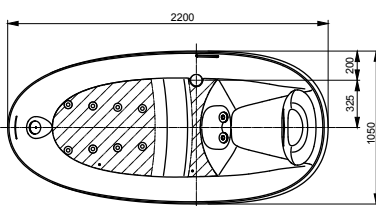

ВАННЫ

Ванна ZERO DIMENSION отдельностоящая

Ванна отдельностоящая NEOREST с декоративной окантовкой, с ручками

Технологии

Ш × В × Г: 2 200 × 1 050 × 785 мм
Материал: Композитный материал Galaline
Цвет: Белый
Артикул: PJYD2200PWEE#GW