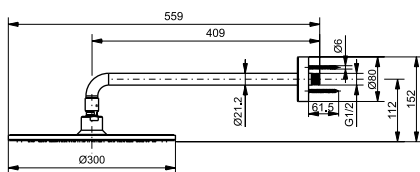

Верхний душ
300 × 300 мм

Технологии

Ш × В × Г: 300 × 300 × 185 мм
Материал: Латунь
Цвет: Хром
Артикул: DBX113-1CAMRVE

Технологии

Ш × В × Г: 300 × 559 × 152 мм
Материал: Латунь
Цвет: Хром
Артикул: DBX113CAMRVE

Технологии

Ш × В × Г: 300 × 300 × 185 мм
Материал: Латунь
Цвет: Хром
Артикул: DBX114-1CAMRVE