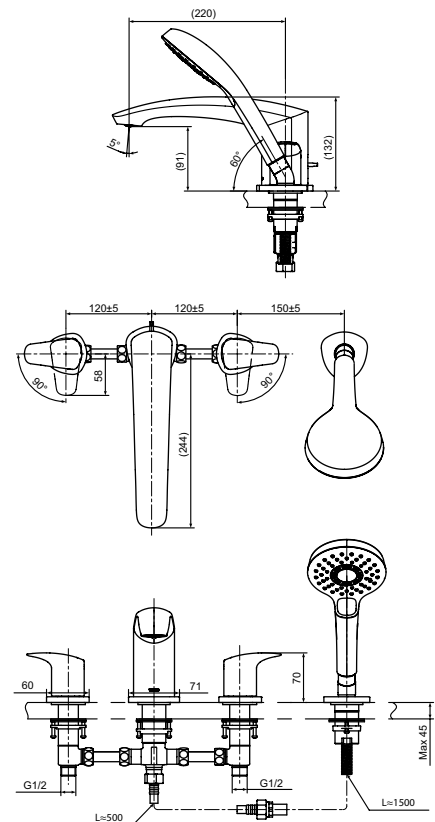

Технологии

Ш × В × Г: 54 × 147 × 146 мм
Материал: Латунь
Цвет: Хром
Артикул: TRG09301R

Смеситель для ванны
серия GM,
на 4 отверстия

Технологии

Ш × В × Г: 460 × 271 × 226 мм
Материал: Латунь
Цвет: Хром
Артикул: TBG09202R