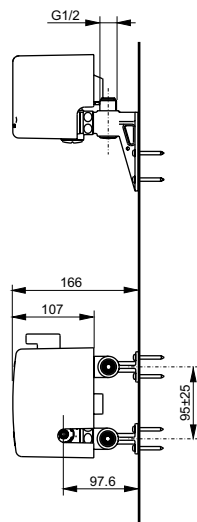

Смеситель автоматический (блок управления)

Ш × В × Г: 145 × 166 × 112 мм

Цвет: Белый / Хром

Артикул: TLP01702R

► необходимые комплектующие:
излив TLP01701R

УНИТАЗЫ
И WASHLET™

РАКОВИНЫ

БИДЕ

ПИССУАРЫ

ДУШИ

ВАННЫ

АВТОМАТИЧЕСКИЕ
СМЕСИТЕЛИ

СМЕСИТЕЛИ

СУШИЛКИ
ДЛЯ РУК

ТЕХНИЧЕСКИЕ
ДААННЫЕ