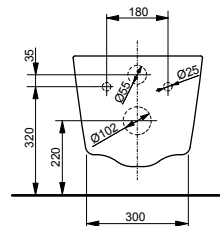

Подвесной унитаз SP

Технологии

Ш × В × Г: 380 × 540 × 335 мм

Материал: Керамика

Цвет: Белый

Артикул: CW532Y

- необходимые комплектующие: сиденье с крышкой TC512F

УНИТАЗЫ И WASHLET™

РАКОВИНЫ

БИДЕ

ПИССУАРЫ

ДУШИ

ВАННЫ

АВТОМАТИЧЕСКИЕ СМЕСИТЕЛИ

СМЕСИТЕЛИ

СУШИЛКИ ДЛЯ РУК

ТЕХНИЧЕСКИЕ ДАННЫЕ