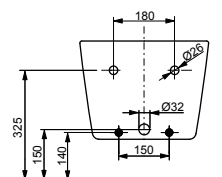

Технологии

Ш × В × Г: 380 × 540 × 290 мм
Материал: Керамика
Цвет: Белый
Артикул: B532E#XW

Биде подвесное МН

с отверстием под смеситель,
с переливом

Технологии

Ш × В × Г: 400 × 550 × 310 мм
Материал: Керамика
Цвет: Белый
Артикул: BW10045G1#XW