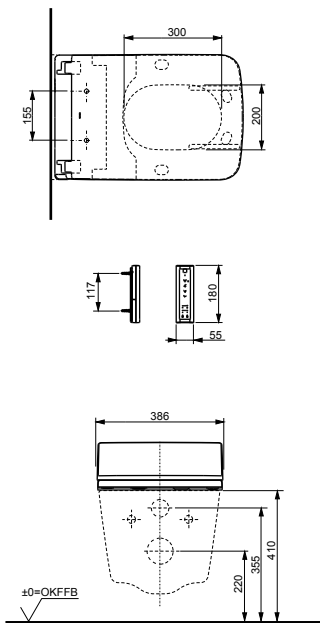

WASHLET™ SX

с пультом
дистанционного управления

Технологии

Ш × В × Г: 386 × 579 × 146 мм
Цвет: Белый
Артикул: TCF796CG#NW1

► необходимые комплектующие:
унитаз CW522EY,
комплект для подключения WASHLET:
SHXCK94 (для инсталляции Geberit)
SHXCK99 и 9880052 (для инсталляции TECE)