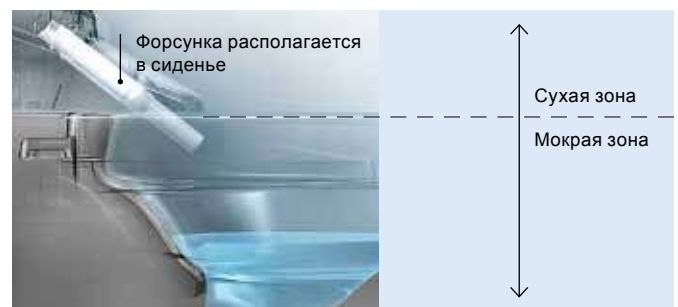

Всегда в чистоте

Изготовленная из высококачественного, устойчивого к грязи пластика, автоматически очищаемая антибактериальной водой EWATER+ после каждого использования, форсунка чрезвычайно устойчива к грязи и отложениям. Более того, форсунка располагается в сиденье, а не в чаше унитаза, поэтому грязь и бактерии с меньшей вероятностью доберутся до нее. Несмотря на то, что форсунка самоочищается, Вы легко сможете протереть ее для поддержания безупречной чистоты.