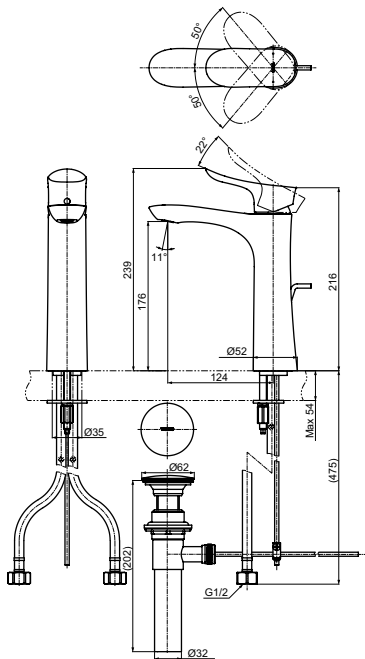

Технологии

Ш × В × Г: 52 × 175 × 239 мм
Материал: Латунь
Цвет: Хром
Артикул: TLG01304R

Смеситель для биде
серия GO,
с донным клапаном

Технологии

Ш × В × Г: 48 × 162 × 167 мм
Материал: Латунь
Цвет: Хром
Артикул: TRG01301R