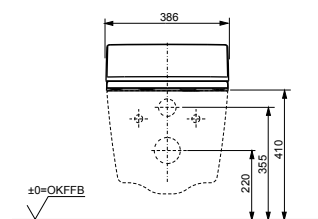

WASHLET™ RX

с пультом
дистанционного управления