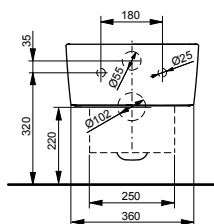

Технологии

Ш × В × Г: 390 × 582 × 339 мм

Материал: Керамика

Цвет: Белый

Артикул: CW512YR

- ▶ возможна комбинация с сиденьем TC501CVK или WASHLET™ SG 2.0
- ▶ необходимые комплектующие: металлическая панель 7EE0007 или пластиковая панель 9AE0017