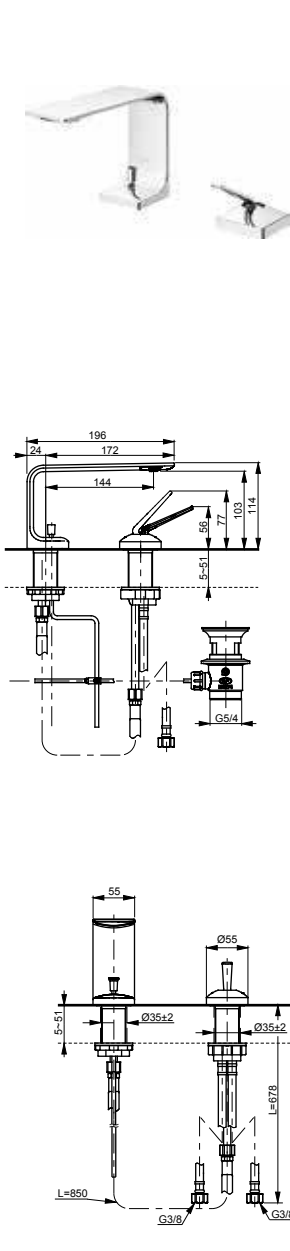

Смеситель для раковины
серия ZL, низкий,
с донным клапаном

Технологии

Ш × В × Г: 55 × 196 × 114 мм

Материал: Латунь

Цвет: Хром

Артикул: TLP02301R