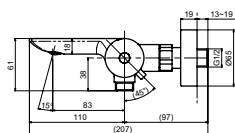

Смеситель для ванны и душа
настенный монтаж

Технологии

Ш × В × Г: 298 × 207 × 65 мм

Материал: Латунь

Цвет: Хром

Артикул: TBV01402R