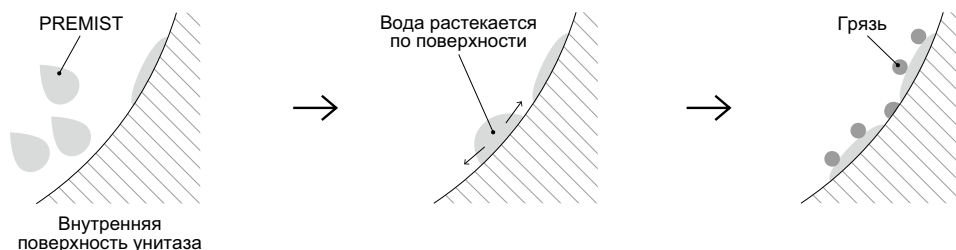

ЧИСТОТА

**ПРЕДОТВРАЩАЕТ
ПРИЛИПАНИЕ** грязи

PREMIST

CLEAN SYNERGY

**Тонкая водяная пленка
предотвращает прилипание грязи**

PREMIST автоматически распыляет воду по внутренней поверхности чаши унитаза перед каждым его использованием. Из-за гидрофильных свойств эмали грязь легко смывается с чаши унитаза.