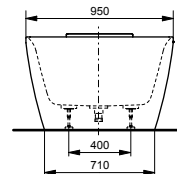

ВАННЫ

Ванна ZERO DIMENSION отдельностоящая

Ванна отдельностоящая NEOREST с декоративной окантовкой, с ручками

Технологии

Ш × В × Г: 2 200 × 1 050 × 785 мм
Материал: Композитный материал Galaline
Цвет: Белый
Артикул: PJYD2200PWEE#GW