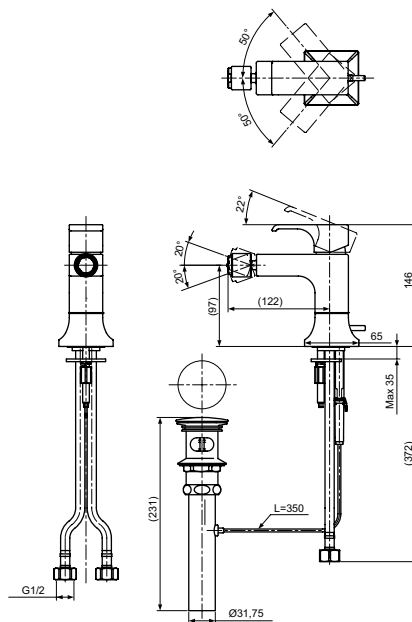

Технологии

Ш × В × Г: 65 × 155 × 146 мм
Материал: Латунь
Цвет: Хром
Артикул: TRG08301R

Смеситель для ванны
серия GC,
на 4 отверстия

Технологии

Ш × В × Г: 460 × 258 × 226 мм
Материал: Латунь
Цвет: Хром
Артикул: TBG08202R