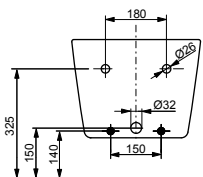

БИДЕ

Биде подвесное RP
с отверстием под смеситель,
с переливом

Технологии

Ш × В × Г: 380 × 540 × 290 мм
Материал: Керамика
Цвет: Белый
Артикул: B552E#XW