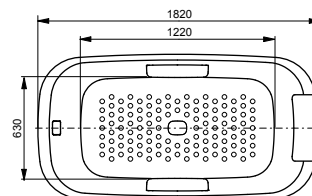

ВАННЫ

Ванна ZERO DIMENSION отдельностоящая

Ванна отдельностоящая NEOREST с декоративной окантовкой, с ручками

Технологии

Ш × В × Г: 2 200 × 1 050 × 785 мм
Материал: Композитный материал Galaline
Цвет: Белый
Артикул: PJYD2200PWEE#GW