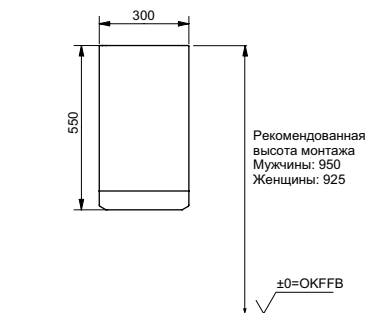

СУШИЛКИ ДЛЯ РУК

Сушилка для рук
открытый монтаж

Технологии

Ш × В × Г: 300 × 186 × 550 мм
Цвет: Белый
Артикул: TYC424W