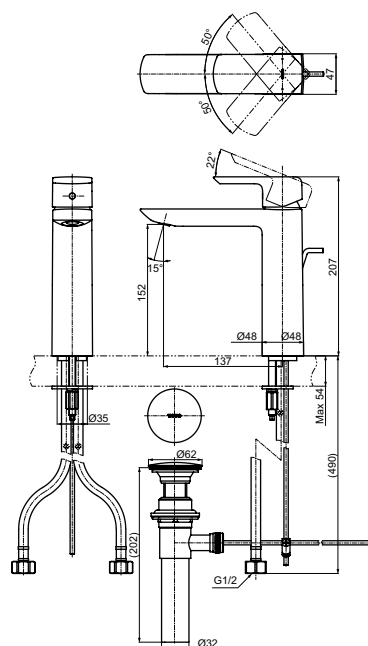

Смеситель для раковины
серия GR, средний,
с донным клапаном

Технологии

Ш × В × Г: 48 × 190 × 207 мм
Материал: Латунь
Цвет: Хром
Артикул: TLG02304R