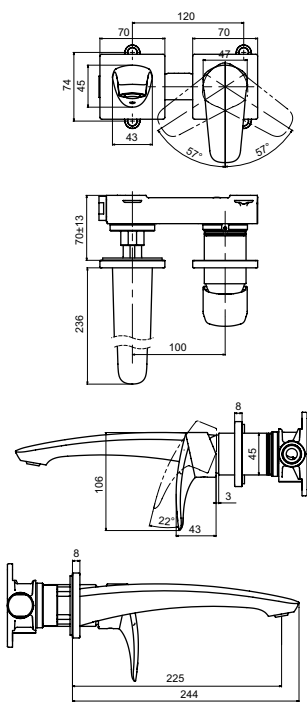

Смеситель для раковины
серия GM,
встраиваемый в стену

Технологии

Ш × В × Г: 168 × 244 × 74 мм
Материал: Латунь
Цвет: Хром
Артикул: TLG09308R