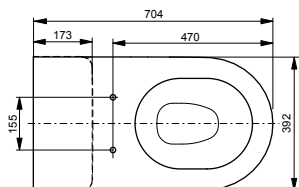

Технологии

Ш × В × Г: 390 × 624 × 410 мм

Материал: Керамика

Цвет: Белый

Артикул: CW163Y#XW

- ▶ возможна комбинация с сиденьями VC10047NN, TC514F или WASHLET™ 4732, WASHLET™ GL 2.0, WASHLET™ EK 2.0

Напольный унитаз МН