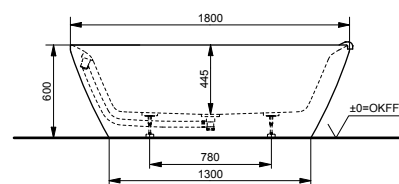

ВАННЫ

Ванна ZERO DIMENSION отдельностоящая

Ванна отдельностоящая NEOREST с декоративной окантовкой, с ручками

Технологии

Ш × В × Г: 2 200 × 1 050 × 785 мм
Материал: Композитный материал Galaline
Цвет: Белый
Артикул: PJYD2200PWEE#GW