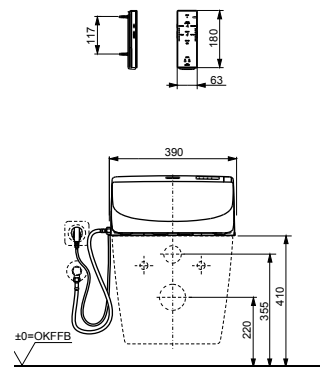

WASHLET™ 4732

с пультом
дистанционного управления

Технологии

Ш × В × Г: 520 × 390 × 127 мм
Цвет: Белый
Артикул: TCF4732G#NW1

► возможна комбинация со всеми унитазами
серий МН и NC

WASHLET™ GL 2.0

с пультом
дистанционного управления