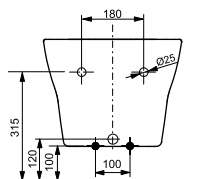

Технологии

Ш × В × Г: 380 × 540 × 290 мм
Материал: Керамика
Цвет: Белый
Артикул: B532E#XW

Биде подвесное МН

с отверстием под смеситель,
с переливом

Технологии

Ш × В × Г: 400 × 550 × 310 мм
Материал: Керамика
Цвет: Белый
Артикул: BW10045G1#XW