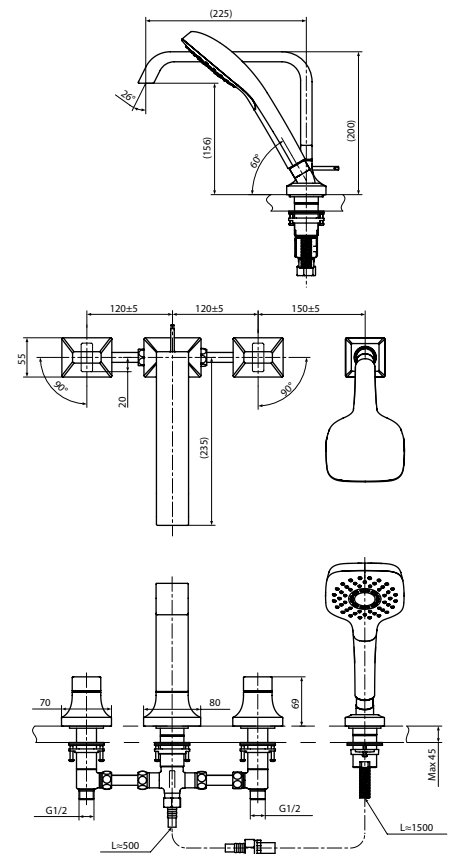

Смеситель для ванны
серия GC,
на 4 отверстия

Технологии

Ш × В × Г: 460 × 258 × 226 мм
Материал: Латунь
Цвет: Хром
Артикул: TBG08202R