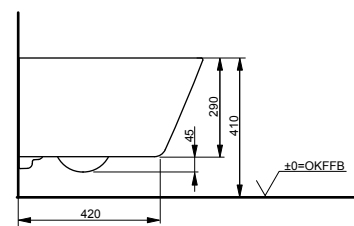

Подвесной унитаз SP

Технологии

Ш × В × Г: 380 × 540 × 335 мм

Материал: Керамика

Цвет: Белый

Артикул: CW532Y

- необходимые комплектующие: сиденье с крышкой TC512F

УНИТАЗЫ И WASHLET™

РАКОВИНЫ

БИДЕ

ПИССУАРЫ

ДУШИ

ВАННЫ

АВТОМАТИЧЕСКИЕ СМЕСИТЕЛИ

СМЕСИТЕЛИ

СУШИЛКИ ДЛЯ РУК

ТЕХНИЧЕСКИЕ ДАННЫЕ