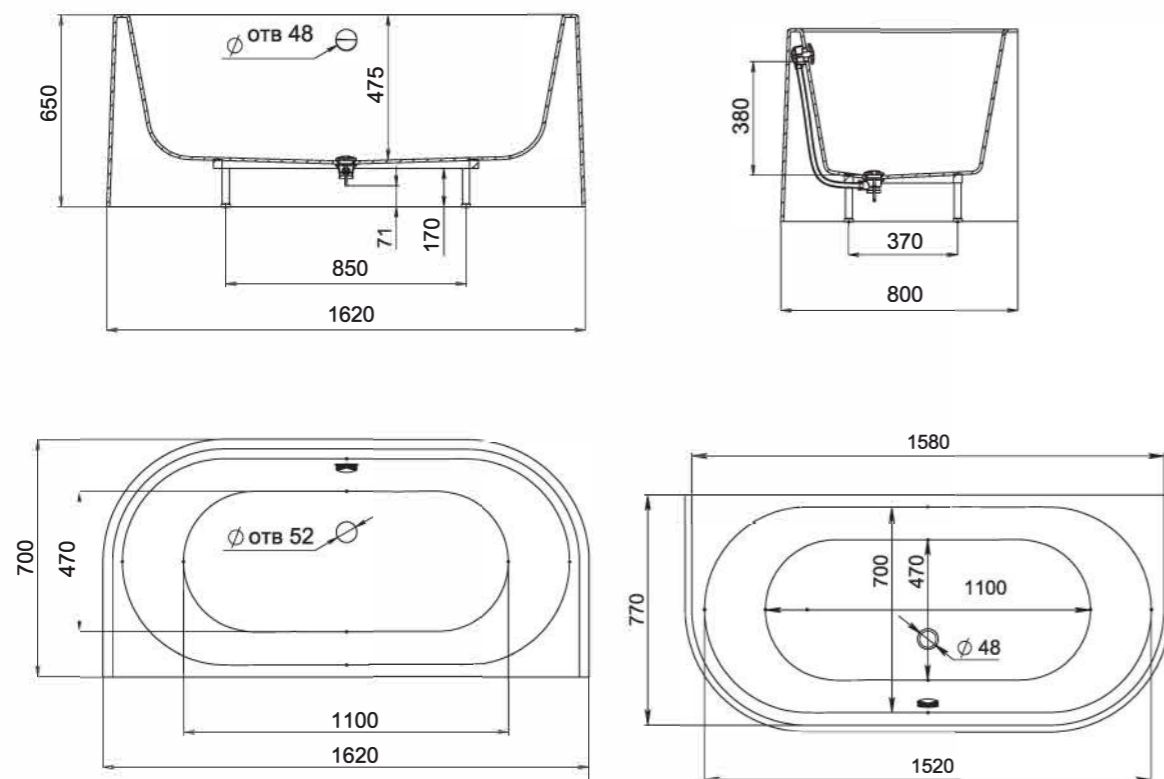

ISOLA

Размеры:

2000x2000x710

Самая необычная и самая большая ванна Salini — отдельно стоящая ванна ISOLA. Вместительная настолько, что при желании в ней можно устраивать вечеринки, а для детей может стать настоящим мини-бассейном — диаметр ванны составляет 2 м. В ней будет удобно как угодно лежать, сидеть или даже танцевать — круглая чаша не предполагает никаких ограничений. Круглая ванна ISOLA — олицетворение свободы, она станет вдохновением для тех, кто ценит уникальные и необычные вещи. Ванна ISOLA подходит только для очень больших ванных комнат, она требует пространства и становится центром внимания в любом интерьере.

salini
L'ANIMA DELL'ACQUA

ПРИСТЕННЫЕ
ВАННЫ

GIADA

Размеры:
1650x800x650

GIADA — практичная пристенная ванна. За счёт небольшой длины 160 см она занимает мало места, но при этом в ней много внутреннего пространства. Его создает расширенная чаша с небольшим углом наклона спинок. На бортиках возле стены достаточно пространства для размещения косметики. GIADA — это элегантная простота линий и бескомпромиссный комфорт внутреннего пространства ванны. GIADA выбирают те, кто предпочитает в ванной сидеть, а не лежать. Идеально подходит для купания детей благодаря глубине и прямому дну.

IGINA

Размеры:
2000x1670x650

Угловая ванна IGINA — это современный дизайн, каждая линия которого направлена на практичность и удобство. У ванны IGINA огромное внутреннее пространство, при этом она достаточно компактная за счёт угловой формы и не занимает много места. Её форма — нечто большее, чем стремление отличаться. Архитектурное бюро Salini разработало технически совершенную и простую в эксплуатации ванну.