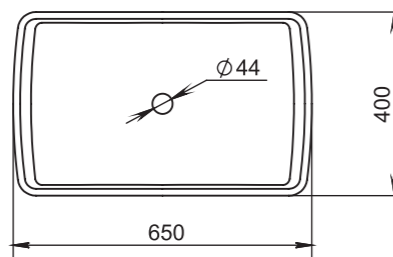

Размеры:
600x450x133

Материал:
S-Stone
Вес:
17 кг

GLORIA

312

Размеры:
650x400x145

Материал:
S-Stone
Вес:
13 кг

SONATA

Размеры:
1200x450x130