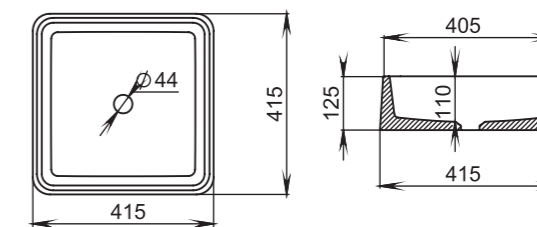

GLORIA

302

Размеры:
415x415x125

Материал:
S-Stone
Вес:
14 кг