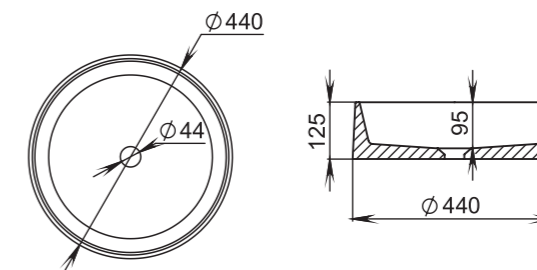

Размеры:
565x394x182

Материал:
S-Sense / S-stone

GLORIA

301

Размеры:
440x440x125

Материал:
S-Stone
Вес:
14 кг

GLORIA

302