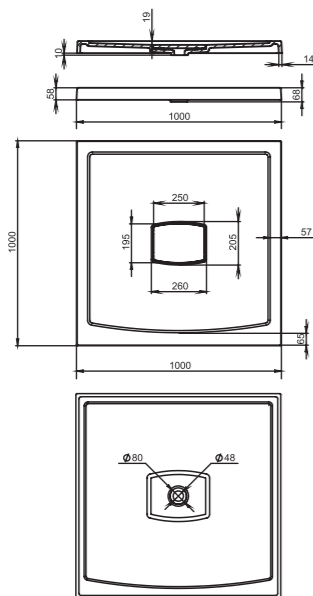

Размеры:
640x385x145

Материал:
S-Stone
Вес:
13 кг

GLORIA

304

Размеры:
600x380x150

Материал:
S-Stone
Вес:
13 кг

GLORIA

306

Размеры:
480x380x120

Материал:
S-Stone
Вес:
11 кг

GLORIA

308

Размеры:
495x445x150

Материал:
S-Stone
Вес:
11 кг

GLORIA

310

Размеры:
600x450x133

Материал:
S-Stone
Вес:
17 кг

GLORIA

312

Размеры:
650x400x145

Материал:
S-Stone
Вес:
13 кг

SONATA

Размеры:
1200x450x130

Материал:
S-Stone
Вес:
35 кг

ДУШЕВЫЕ ПОДДОНЫ PESARO

Размеры: 80x80, 90x90, 100x90,
100x100, 110x90, 120x90, 120x120

Материал:

S-Sense

Вес:

от 27 до 49 кг

Душевой поддон из литого камня PESARO. Модель имеет традиционную конструкцию со сливом в центре рабочей поверхности. Данная конструкция является классической и доказавшей в ходе многолетней эксплуатации свою надежность, эффективность и безопасность. Сконструированный и изготовленный в заводских условиях низкий душевой поддон PESARO имеет оптимизированные по наклону плоскости рабочей поверхности и гарантирует производительность стандартного слива от 0,8 литра в секунду.