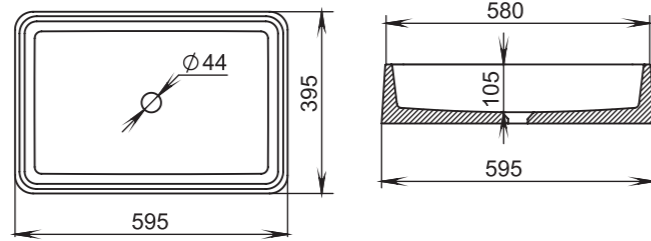

Размеры:
564x395x165

Материал:
S-Stone
Вес:
11 кг

GLORIA

307

Размеры:
595x395x125

Материал:
S-Stone
Вес:
20 кг

GLORIA

309