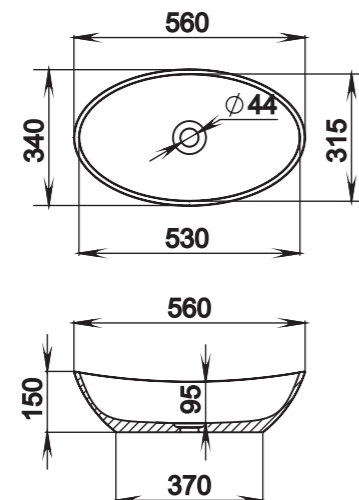

CALLISTA

101

Размеры:
580x345x140

Материал:
S-Sense / S-stone
Вес:
6 кг

СЕТ С ВАННОЙ **PAOLA**
BASSA

CALLISTA

102

Размеры:
575x350x85

Материал:
S-Sense / S-stone
Вес:
7 кг

CALLISTA

103

Размеры:
575x350x85

Материал:
S-Sense / S-stone
Вес:
7 кг

СЕТ С ВАННОЙ **NOEMI**

CALLISTA

104

Размеры:
545x345x100

Материал:
S-Sense / S-stone
Вес:
7 кг

CALLISTA

105

Размеры:
370x370x85

Материал:
S-Sense / S-stone

Вес:
4 кг

CALLISTA

107

Размеры:
575x350x90

Материал:
S-Sense / S-stone

Вес:
8 кг

CALLISTA

106

Размеры:
560x335x150

Материал:
S-Sense / S-stone