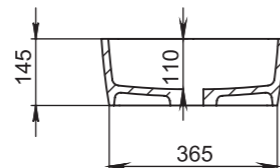

Размеры:
600x450x133

Материал:
S-Stone
Вес:
17 кг

GLORIA

312

Размеры:
650x400x145

Материал:
S-Stone
Вес:
13 кг

SONATA

Размеры:
1200x450x130