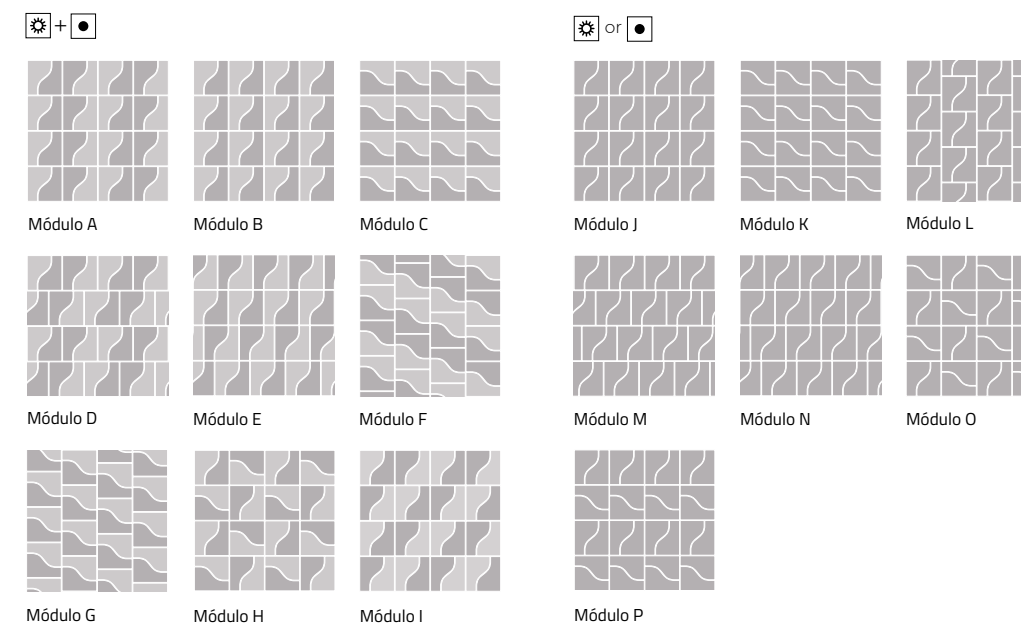

Curve Grey, Grey Matt 8,3 x 12 cm / 3" x 5"

Curve Black Matt 8,3 x 12 cm / 3" x 5"

Curve Aquarium, Aquarium Matt 8,3 x 12 cm / 3" x 5"

Curve Ruby Shade, Ruby Shade Matt 8,3 x 12 cm / 3" x 5"

Curve Ink Blue Matt 8,3 x 12 cm / 3" x 5"

CURVE

Sugerencias de Colocación Colocation Suggestions / Verlegevorschläge / Propositions de pose

Formatos Sizes / Formate / Formats

8,3x12cm | 3"x5"

	Gloss	Matt	
○ White	28844	28856	EQ 10D
● Grey	28845	27981	EQ 10D
● Black	28849	28861	EQ 10D
● Pink	28846	28858	EQ 10D
● Ruby Shade	28854	28855	EQ 10D
● Yellow	28847	28859	EQ 10D
● Sunset	28848	28860	EQ 10D
● Garden Green	28850	28862	EQ 10D
● Aquarium	28853	28865	EQ 10D
● Paon	28851	28863	EQ 10D
● Ink Blue	28852	28864	EQ 10D