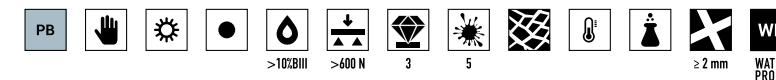

Curve Grey, Grey Matt 8,3 x 12 cm / 3" x 5"

Curve Black Matt 8,3 x 12 cm / 3" x 5"

Curve Aquarium, Aquarium Matt 8,3 x 12 cm / 3" x 5"

Curve Ruby Shade, Ruby Shade Matt 8,3 x 12 cm / 3" x 5"

Curve Ink Blue Matt 8,3 x 12 cm / 3" x 5"

CURVE

Sugerencias de Colocación Colocation Suggestions / Verlegevorschläge / Propositions de pose

Formatos Sizes / Formate / Formats

8,3x12cm | 3"x5"

	Gloss	Matt	
○ White	28844	28856	EQ 10D
● Grey	28845	27981	EQ 10D
● Black	28849	28861	EQ 10D
● Pink	28846	28858	EQ 10D
● Ruby Shade	28854	28855	EQ 10D
● Yellow	28847	28859	EQ 10D
● Sunset	28848	28860	EQ 10D
● Garden Green	28850	28862	EQ 10D
● Aquarium	28853	28865	EQ 10D
● Paon	28851	28863	EQ 10D
● Ink Blue	28852	28864	EQ 10D