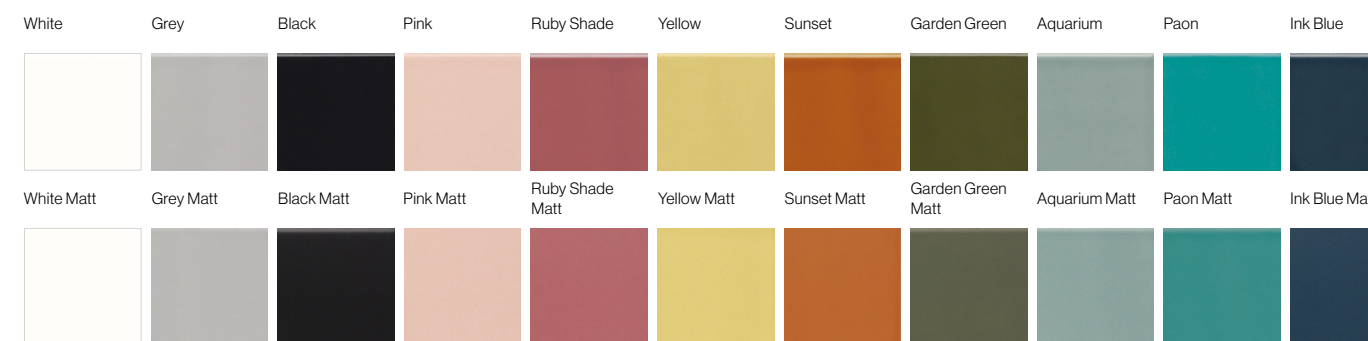

CURVE

Sugerencias de Colocación Colocation Suggestions / Verlegevorschläge / Propositions de pose

Formatos Sizes / Formate / Formats

8,3x12cm | 3"x5"

	Gloss	Matt	
○ White	28844	28856	EQ 10D
● Grey	28845	27981	EQ 10D
● Black	28849	28861	EQ 10D
● Pink	28846	28858	EQ 10D
● Ruby Shade	28854	28855	EQ 10D
● Yellow	28847	28859	EQ 10D
● Sunset	28848	28860	EQ 10D
● Garden Green	28850	28862	EQ 10D
● Aquarium	28853	28865	EQ 10D
● Paon	28851	28863	EQ 10D
● Ink Blue	28852	28864	EQ 10D

Colores Colours / Farben / Couleurs

Piezas especiales Special tile pieces / Formteile / Pièces spéciales

		Venta por pieza / Sale by piece / Stückverkauf / Vente par pièces											
		Perfil Profile	White	Grey	Black	Pink	Ruby Shade	Yellow	Sunset	Garden Green	Aquarium	Paon	Ink Blue
	Jolly	1,2 x 20 cm / 1" x 8" EQ-24	22062	28936	28937	28935	28928	28934	28933	28932	28929	28931	28930
	Jolly Matt	1,2 x 20 cm / 1" x 8" EQ-24	22063	28919	23175	28920	28927	28921	28922	28923	28926	28924	28925