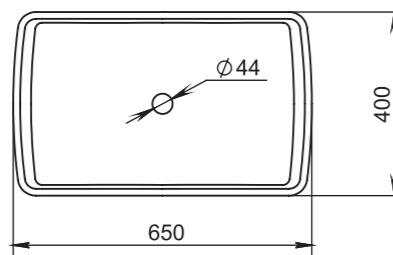

Размеры:
600x450x133

Материал:
S-Stone
Вес:
17 кг

GLORIA

312

Размеры:
650x400x145

Материал:
S-Stone
Вес:
13 кг

SONATA

Размеры:
1200x450x130