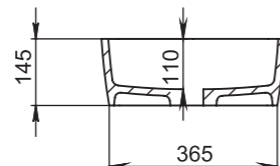

Размеры:
600x450x133

Материал:
S-Stone
Вес:
17 кг

GLORIA

312

Размеры:
650x400x145

Материал:
S-Stone
Вес:
13 кг

SONATA

Размеры:
1200x450x130