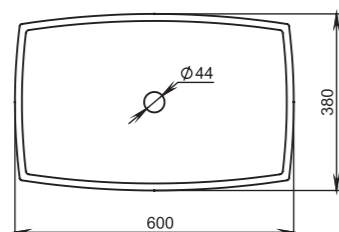

Размеры:
415x415x125

Материал:
S-Stone
Вес:
14 кг

GLORIA

303

Размеры:
415x415x150

Материал:
S-Stone
Вес:
9 кг

GLORIA

305

Размеры:
640x385x145

Материал:
S-Stone
Вес:
13 кг

GLORIA

304

Размеры:
600x380x150

Материал:
S-Stone
Вес:
13 кг

GLORIA

306

Размеры:
564x395x165

Материал:
S-Stone
Вес:
11 кг

GLORIA

307

Размеры:
595x395x125

Материал:
S-Stone
Вес:
20 кг

GLORIA

309