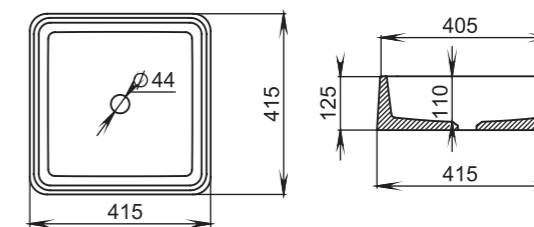

GLORIA

302

Размеры:
415x415x125

Материал:
S-Stone
Вес:
14 кг