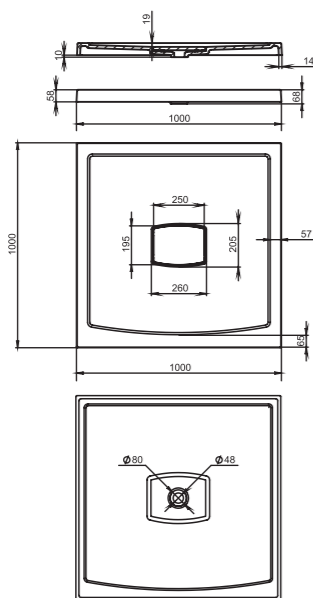

Размеры:
640x385x145

Материал:
S-Stone
Вес:
13 кг

GLORIA

304

Размеры:
600x380x150

Материал:
S-Stone
Вес:
13 кг

GLORIA

306

Размеры:
480x380x120

Материал:
S-Stone
Вес:
11 кг

GLORIA

308

Размеры:
495x445x150

Материал:
S-Stone
Вес:
11 кг

GLORIA

310

Размеры:
600x450x133

Материал:
S-Stone
Вес:
17 кг

GLORIA

312

Размеры:
650x400x145

Материал:
S-Stone
Вес:
13 кг

SONATA

Размеры:
1200x450x130

Материал:
S-Stone
Вес:
35 кг

ДУШЕВЫЕ ПОДДОНЫ PESARO

Размеры: 80x80, 90x90, 100x90,
100x100, 110x90, 120x90, 120x120

Материал:

S-Sense

Вес:

от 27 до 49 кг

Душевой поддон из литого камня PESARO. Модель имеет традиционную конструкцию со сливом в центре рабочей поверхности. Данная конструкция является классической и доказавшей в ходе многолетней эксплуатации свою надежность, эффективность и безопасность. Сконструированный и изготовленный в заводских условиях низкий душевой поддон PESARO имеет оптимизированные по наклону плоскости рабочей поверхности и гарантирует производительность стандартного слива от 0,8 литра в секунду.