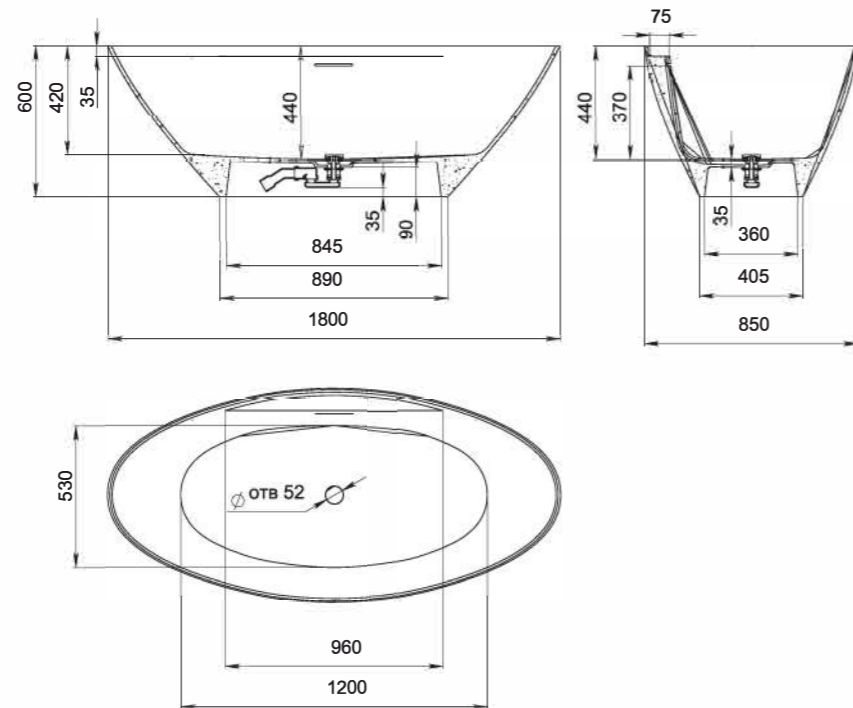

salini
L'ANIMA DELL'ACQUA

НОВИНКИ
2021

DIVA

Размеры:
1780x855x600

Мы учли пожелания заказчиков, изучили последние тренды и создали модель DIVA. DIVA — большая отдельно стоящая ванна, которая в сочетании с правильно подобранной фурнитурой и сантехникой станет главным акцентом спокойного интерьера. DIVA — одна из самых удобных моделей в нашей линейке. Овальная форма и плавный угол наклона чаши специально сконструирована архитектурным бюро Salini так, чтобы обеспечивать спине максимальную поддержку. Благодаря этому сразу при погружении в ванну, независимо от положения сидя или лёжа, уходит напряжение, и тело расслабляется. А на небольшой выступ-полочку можно поставить не только косметику, но и бокал вина. В ванной DIVA прямое длинное и широкое дно 120 см на 53 см, вверху ширина чаши — 85 см. Это делает ванну удобной для того, чтобы принимать её вдвоём.