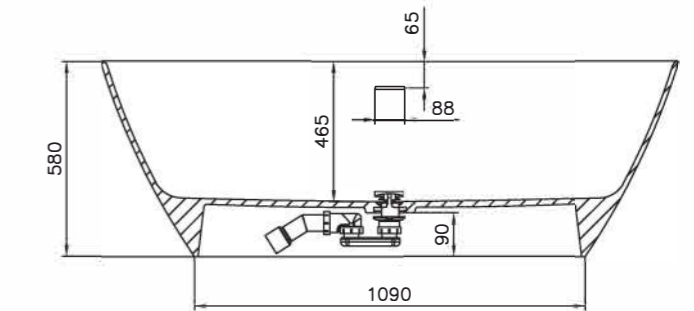

SOFIA

Размеры:
1600x750x590

Мы создали новую ванну SOFIA, вдохновившись гармонией и исключительным удобством ванны NOEMI. Отдельно стоящая ванна SOFIA — это новая классическая модель, дизайн которой разработан так, чтобы вписываться в любой интерьер. Лаконичная форма, изящные простые линии, ничего лишнего — всё это про ванну SOFIA. Благодаря компактным размерам эта модель поможет сберечь место в ванной комнате. SOFIA подойдёт для людей со средним и немного выше среднего ростом, в ней комфортно лежать и сидеть благодаря плавному наклону и округлой форме спинок чаши.

Вид сверху

Вид снизу

FABIA

170, 180

Размеры 170:
1700x750x600

Размеры 180:
1800x800x600

Пристенная ванна FABIA — новинка 2021 года.

Пристенные ванны — это особое искусство. Они должны сочетать в себе яркую индивидуальность отдельно стоящей модели, а также удобство и компактные габариты встраиваемой ванны.