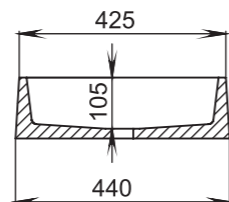

Размеры:
480x380x120

Материал:
S-Stone
Вес:
11 кг

GLORIA

308

Размеры:
495x445x150

Материал:
S-Stone
Вес:
11 кг

GLORIA

310

Размеры:
425x425x155

Материал:
S-Stone
Вес:
10 кг

GLORIA

311

Размеры:
560x440x125

Материал:
S-Stone
Вес:
20 кг

РАКОВИНЫ НАВЕСНЫЕ / НАКЛАДНЫЕ

OTTAVIA