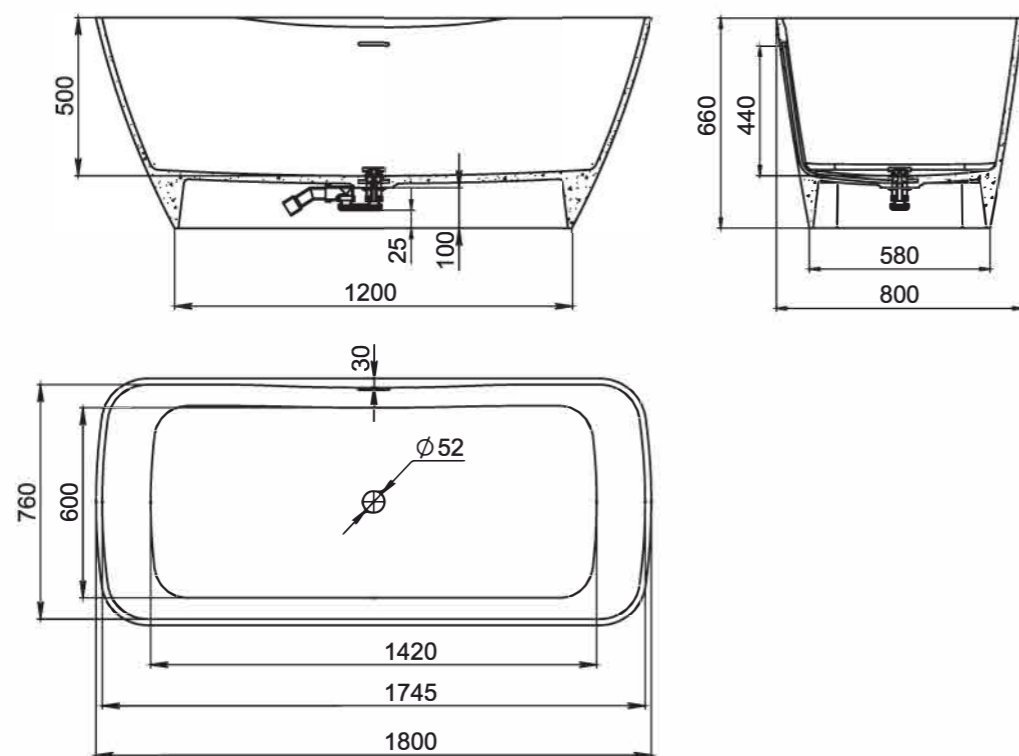

Размеры:
1800x810x660

Ванна AGATHA — самая глубокая ванна Salini и единственная отдельно стоящая ванна с прямоугольной чашей. Дизайнеры часто используют её в минималистичных интерьерах и ценят за сочетание простоты и изысканности.

Если вы любите стиль лофт — аскетичный и функциональный, то эта модель идеально вам подойдёт. AGATHA чаще других моделей производится в черном и графитовом цвете.

Погружение после насыщенного трудового дня в ванну AGATHA избавит от суетливых мыслей и поможет найти легкость, которая даст настоящее расслабление тела и духа. Благодаря форме с прямым дном и большим размерам AGATHA подходит для купания детей, в ней можно нырять и даже совершать короткие заплывы.