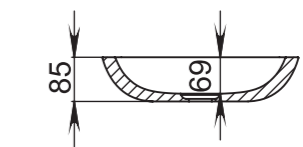

Вес:
7,5 кг

CALLISTA

108

Размеры:
380x380x85

Материал:
S-Sense / S-stone

Вес:
7 кг

CALLISTA

109 ВСТРАИВАЕМАЯ
РАКОВИНА