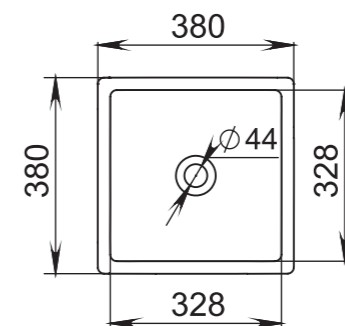

Размеры:
545x345x100

Материал:
S-Sense / S-stone
Вес:
7 кг

CALLISTA

105

Размеры:
370x370x85

Материал:
S-Sense / S-stone

Вес:
4 кг

CALLISTA

107

Размеры:
575x350x90

Материал:
S-Sense / S-stone

Вес:
8 кг

CALLISTA

106

Размеры:
560x335x150

Материал:
S-Sense / S-stone

Вес:
7,5 кг

CALLISTA

108

Размеры:
380x380x85

Материал:
S-Sense / S-stone

Вес:
7 кг

CALLISTA

109 ВСТРАИВАЕМАЯ
РАКОВИНА