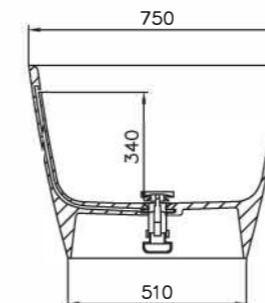

DIVA

Размеры:
1780x855x600

Мы учли пожелания заказчиков, изучили последние тренды и создали модель DIVA. DIVA — большая отдельно стоящая ванна, которая в сочетании с правильно подобранной фурнитурой и сантехникой станет главным акцентом спокойного интерьера. DIVA — одна из самых удобных моделей в нашей линейке. Овальная форма и плавный угол наклона чаши специально сконструирована архитектурным бюро Salini так, чтобы обеспечивать спине максимальную поддержку. Благодаря этому сразу при погружении в ванну, независимо от положения сидя или лёжа, уходит напряжение, и тело расслабляется. А на небольшой выступ-полочку можно поставить не только косметику, но и бокал вина. В ванной DIVA прямое длинное и широкое дно 120 см на 53 см, вверху ширина чаши — 85 см. Это делает ванну удобной для того, чтобы принимать её вдвоём.

SOFIA

Размеры:
1600x750x590

Мы создали новую ванну SOFIA, вдохновившись гармонией и исключительным удобством ванны NOEMI. Отдельно стоящая ванна SOFIA — это новая классическая модель, дизайн которой разработан так, чтобы вписываться в любой интерьер. Лаконичная форма, изящные простые линии, ничего лишнего — всё это про ванну SOFIA. Благодаря компактным размерам эта модель поможет сберечь место в ванной комнате. SOFIA подойдёт для людей со средним и немного выше среднего ростом, в ней комфортно лежать и сидеть благодаря плавному наклону и округлой форме спинок чаши.

Вид сверху

Вид снизу