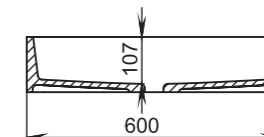

РАКОВИНЫ НАВЕСНЫЕ / НАКЛАДНЫЕ

OTTAVIA

Размеры:
600x450x133

Материал:
S-Stone
Вес:
17 кг