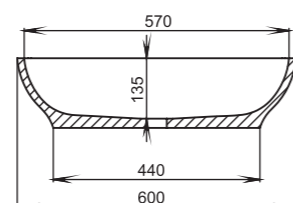

Размеры:
640x385x145

Материал:
S-Stone
Вес:
13 кг

GLORIA

304

Размеры:
600x380x150

Материал:
S-Stone
Вес:
13 кг

GLORIA

306