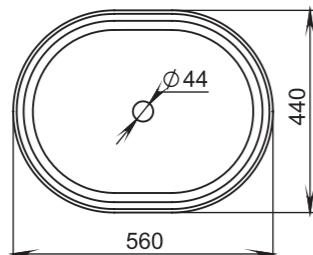

Размеры:
480x380x120

Материал:
S-Stone
Вес:
11 кг

GLORIA

308

Размеры:
495x445x150

Материал:
S-Stone
Вес:
11 кг

GLORIA

310

Размеры:
425x425x155

Материал:
S-Stone
Вес:
10 кг

GLORIA

311

Размеры:
560x440x125

Материал:
S-Stone
Вес:
20 кг

РАКОВИНЫ НАВЕСНЫЕ / НАКЛАДНЫЕ

OTTAVIA