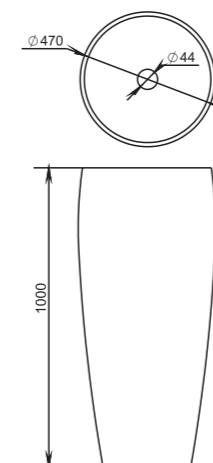

ARMONIA

202

Размеры:
450x450x150

Материал:
S-Sense / S-stone
Вес: 13 кг
Фурнитура:
белый, хром

ARMONIA

203

Размеры:
470x470x1000

Материал:
S-Sense / S-stone
Вес: 68 кг
Фурнитура:
белый