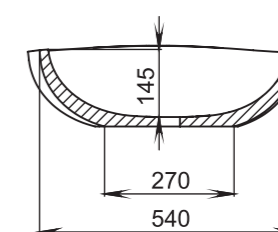

Размеры:
415x415x125

Материал:
S-Stone
Вес:
14 кг

GLORIA

303

Размеры:
415x415x150

Материал:
S-Stone
Вес:
9 кг

GLORIA

305

Размеры:
640x385x145

Материал:
S-Stone
Вес:
13 кг

GLORIA

304

Размеры:
600x380x150

Материал:
S-Stone
Вес:
13 кг

GLORIA

306

Размеры:
564x395x165

Материал:
S-Stone
Вес:
11 кг

GLORIA

307

Размеры:
595x395x125

Материал:
S-Stone
Вес:
20 кг

GLORIA

309