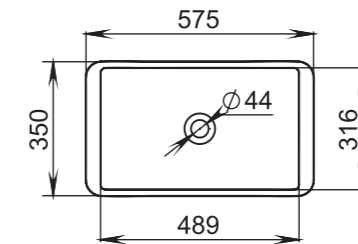

CALLISTA

107

Размеры:
575x350x90

Материал:
S-Sense / S-stone

Вес:
8 кг