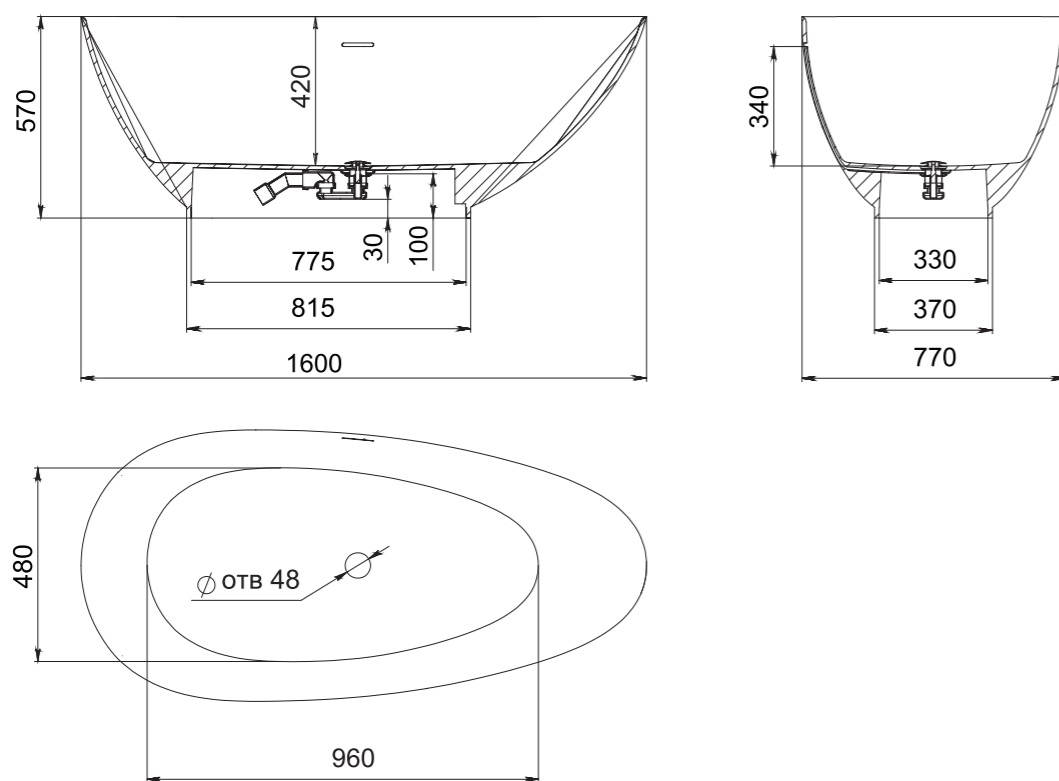

PAOLA

160, 172

Размеры 160:
1600x770x570

Размеры 172:
1720x820x590

Эстетичная и функциональная форма, изящный дизайн, не обремененный избыточными деталями, создают уют и гармонию в ванной комнате. Тонкое сочетание прямых и плавных изогнутых линий вместе достигают совершенного баланса, основанного на самых простых формах природы. Теперь ваша ванная комната — настоящее место культа красоты и здоровья.

PAOLA

BASSA 160, 172

Размеры 160: 1600x770x540
Размеры 172: 1720x827x578

Отдельно стоящая ванна с изящным ассиметричным дизайном. Эстетичная и функциональная форма, не обременённая избыточными деталями, создаёт уют и гармонию в ванной комнате. Яйцеобразная форма с разной шириной и наклоном чаши позволяет выбрать для себя наиболее комфортную сторону для релаксации — обладатели узкой спины выбирают более вытянутую узкую сторону, люди с большой спиной предпочитают лежать с широкой стороны. Длина дна ванны PAOLA BASSA 110 см — благодаря этому люди с ростом до 185 см могут принимать ванну с выпрямленными ногами. Подойдёт тем, кто предпочитает отдыхать наедине с собой. Для установки PAOLA BASSA требуется подиум или углубление в полу не менее 5 см.