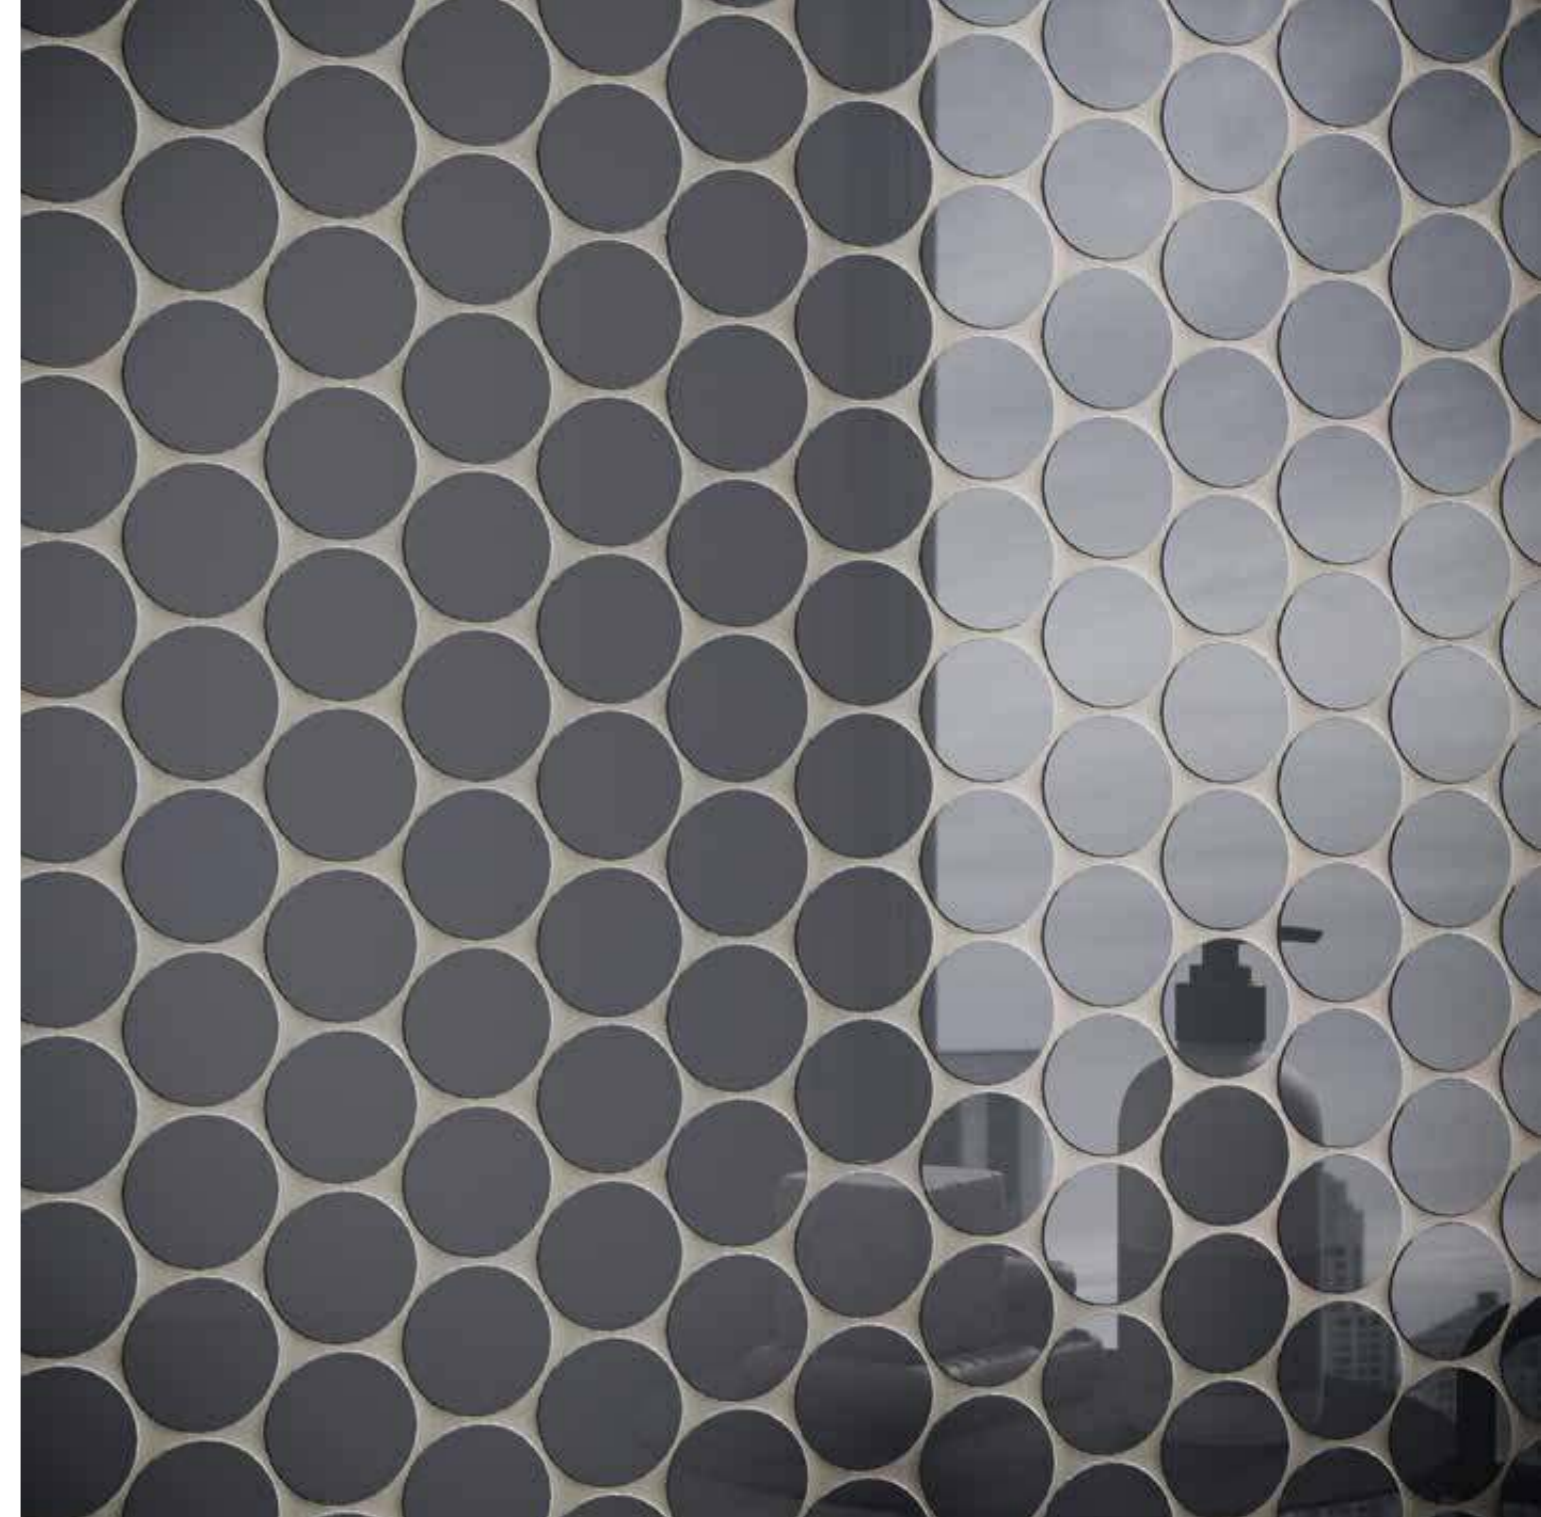

Ровера Нат. и Рет. 20x160 см · Гласс Авио Мозаика Лаунж Люкс и Рет. 26,2x30,2 см
Rovere Nat. e Ret. 20x160 см · Glass Avio Mosaico Lounge Lux e Ret. 26,2x30,2 см

Гласс Авио Мозаика Лаунж Люкс и Рет. 26,2x30,2 см
Glass Avio Mosaico Lounge Lux e Ret. 26,2x30,2 см