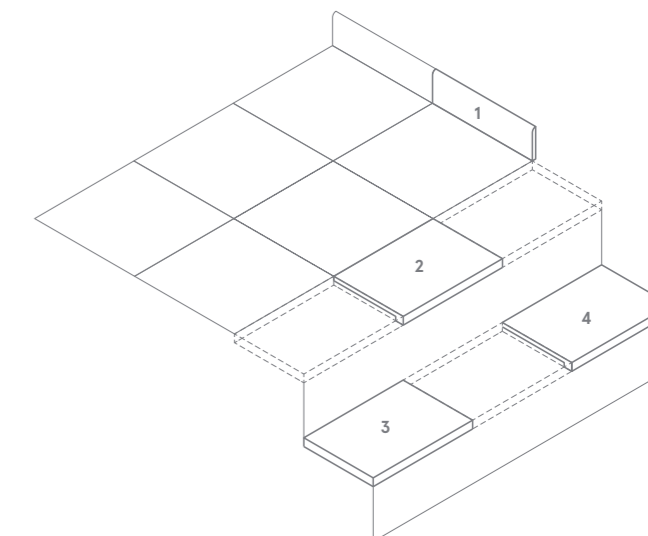

ETERNUM

1 •
Плинтус / Battiscopa / Bullnose
7,2x80 см ▲■
7,2x60 см ▲

2 •★
Ступень Фронтальная /
Scalino Frontale /
Step tread Front /
33x160 см ▲
33x120 см ▲

3 •★
Ступень Угловая Левая /
Scalino Angolare Sx /
Step tread corner Sx /
33x160 см ▲
33x120 см ▲

4 •★
Ступень Угловая Правая /
Scalino Angolare Dx /
Step tread corner Dx /
33x160 см ▲
33x120 см ▲

▲ Натуральный и Реттифицированный /
Naturale e Rettificato /
Matt and Rectified /

■ Люкс и Реттифицированный /
Lux e Rettificato /
Lux and Rectified /

• Имеется во всех цветах /
Disponibile in tutti i colori /
Available in all colors /

★ Производится под заказ /
Prodotto su richiesta /
Made on request /