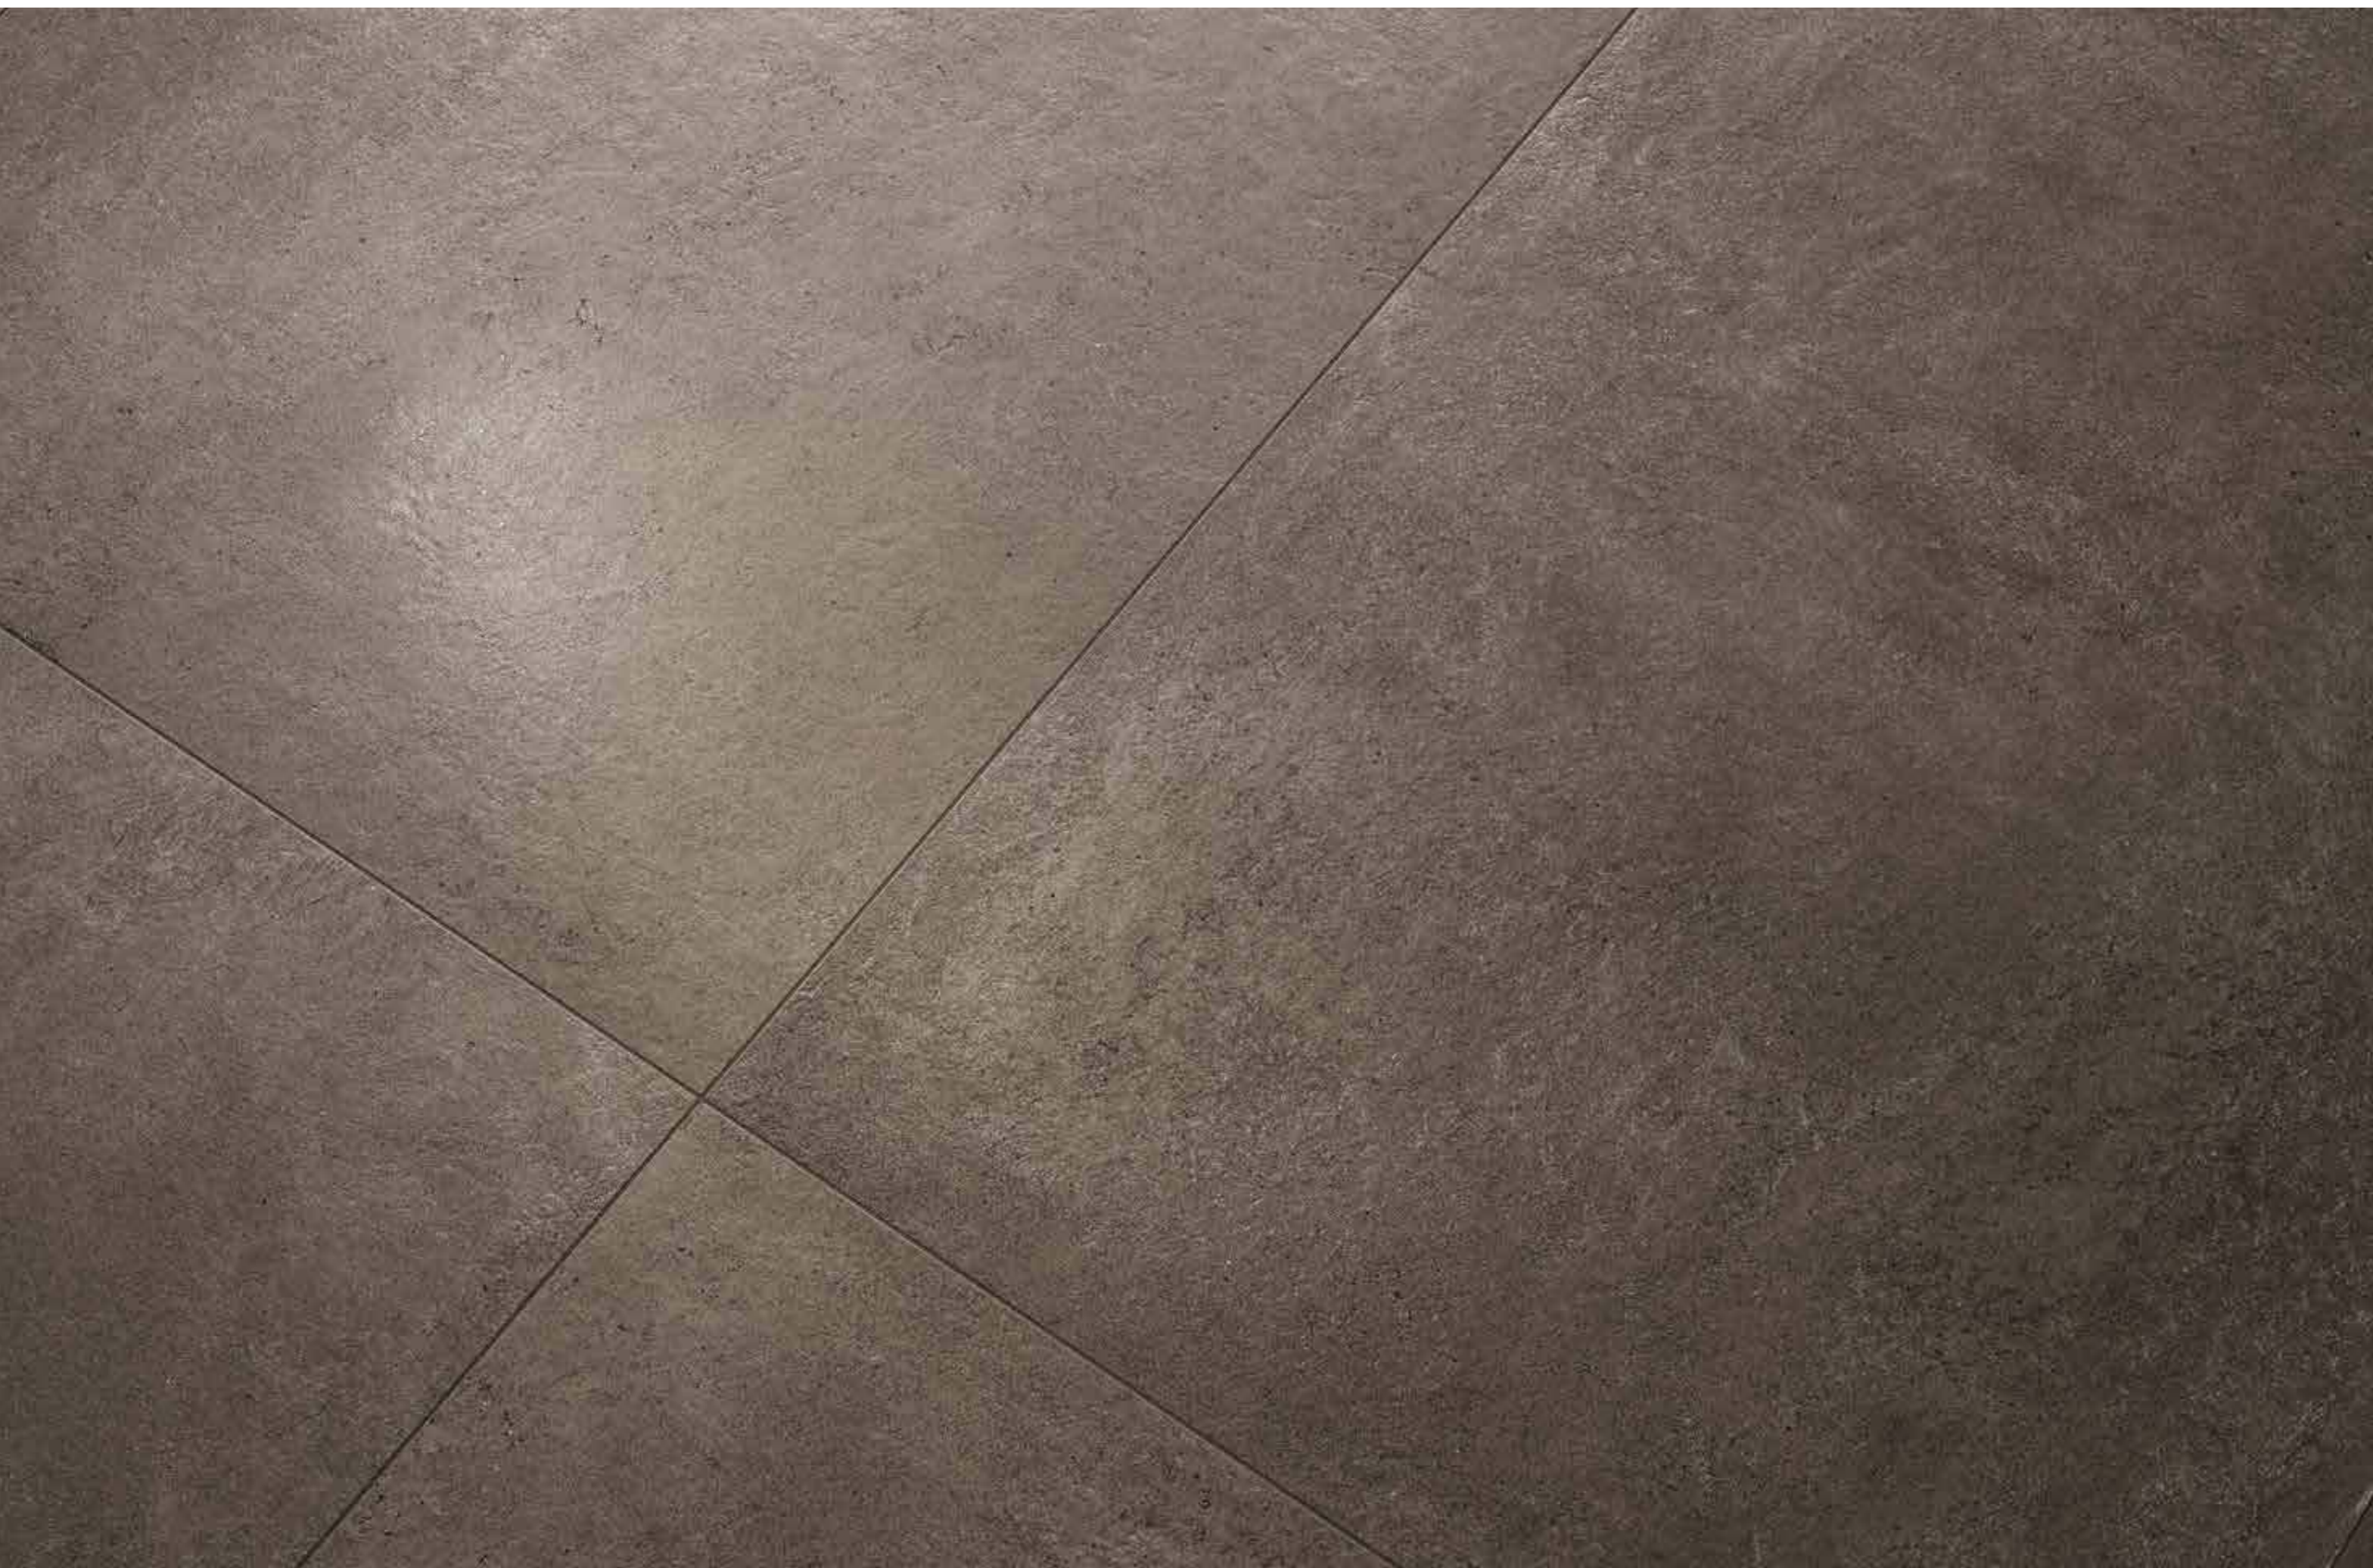

Волкано Нат. и Рет. 80x160 см  
Volcano Nat. e Ret. 80x160 см

Волкано Нат. и Рет. 80x160 см  
Volcano Nat. e Ret. 80x160 см

Кофи Нат. и Рет. 60x120 см  
Coffee Nat. e Ret. 60x120 см

Волкано Люкс и Рет. 80x160 см · Кофи Нат. и Рет. 60x120 см  
Volcano Lux e Ret. 80x160 см · Coffee Nat. e Ret. 60x120 см