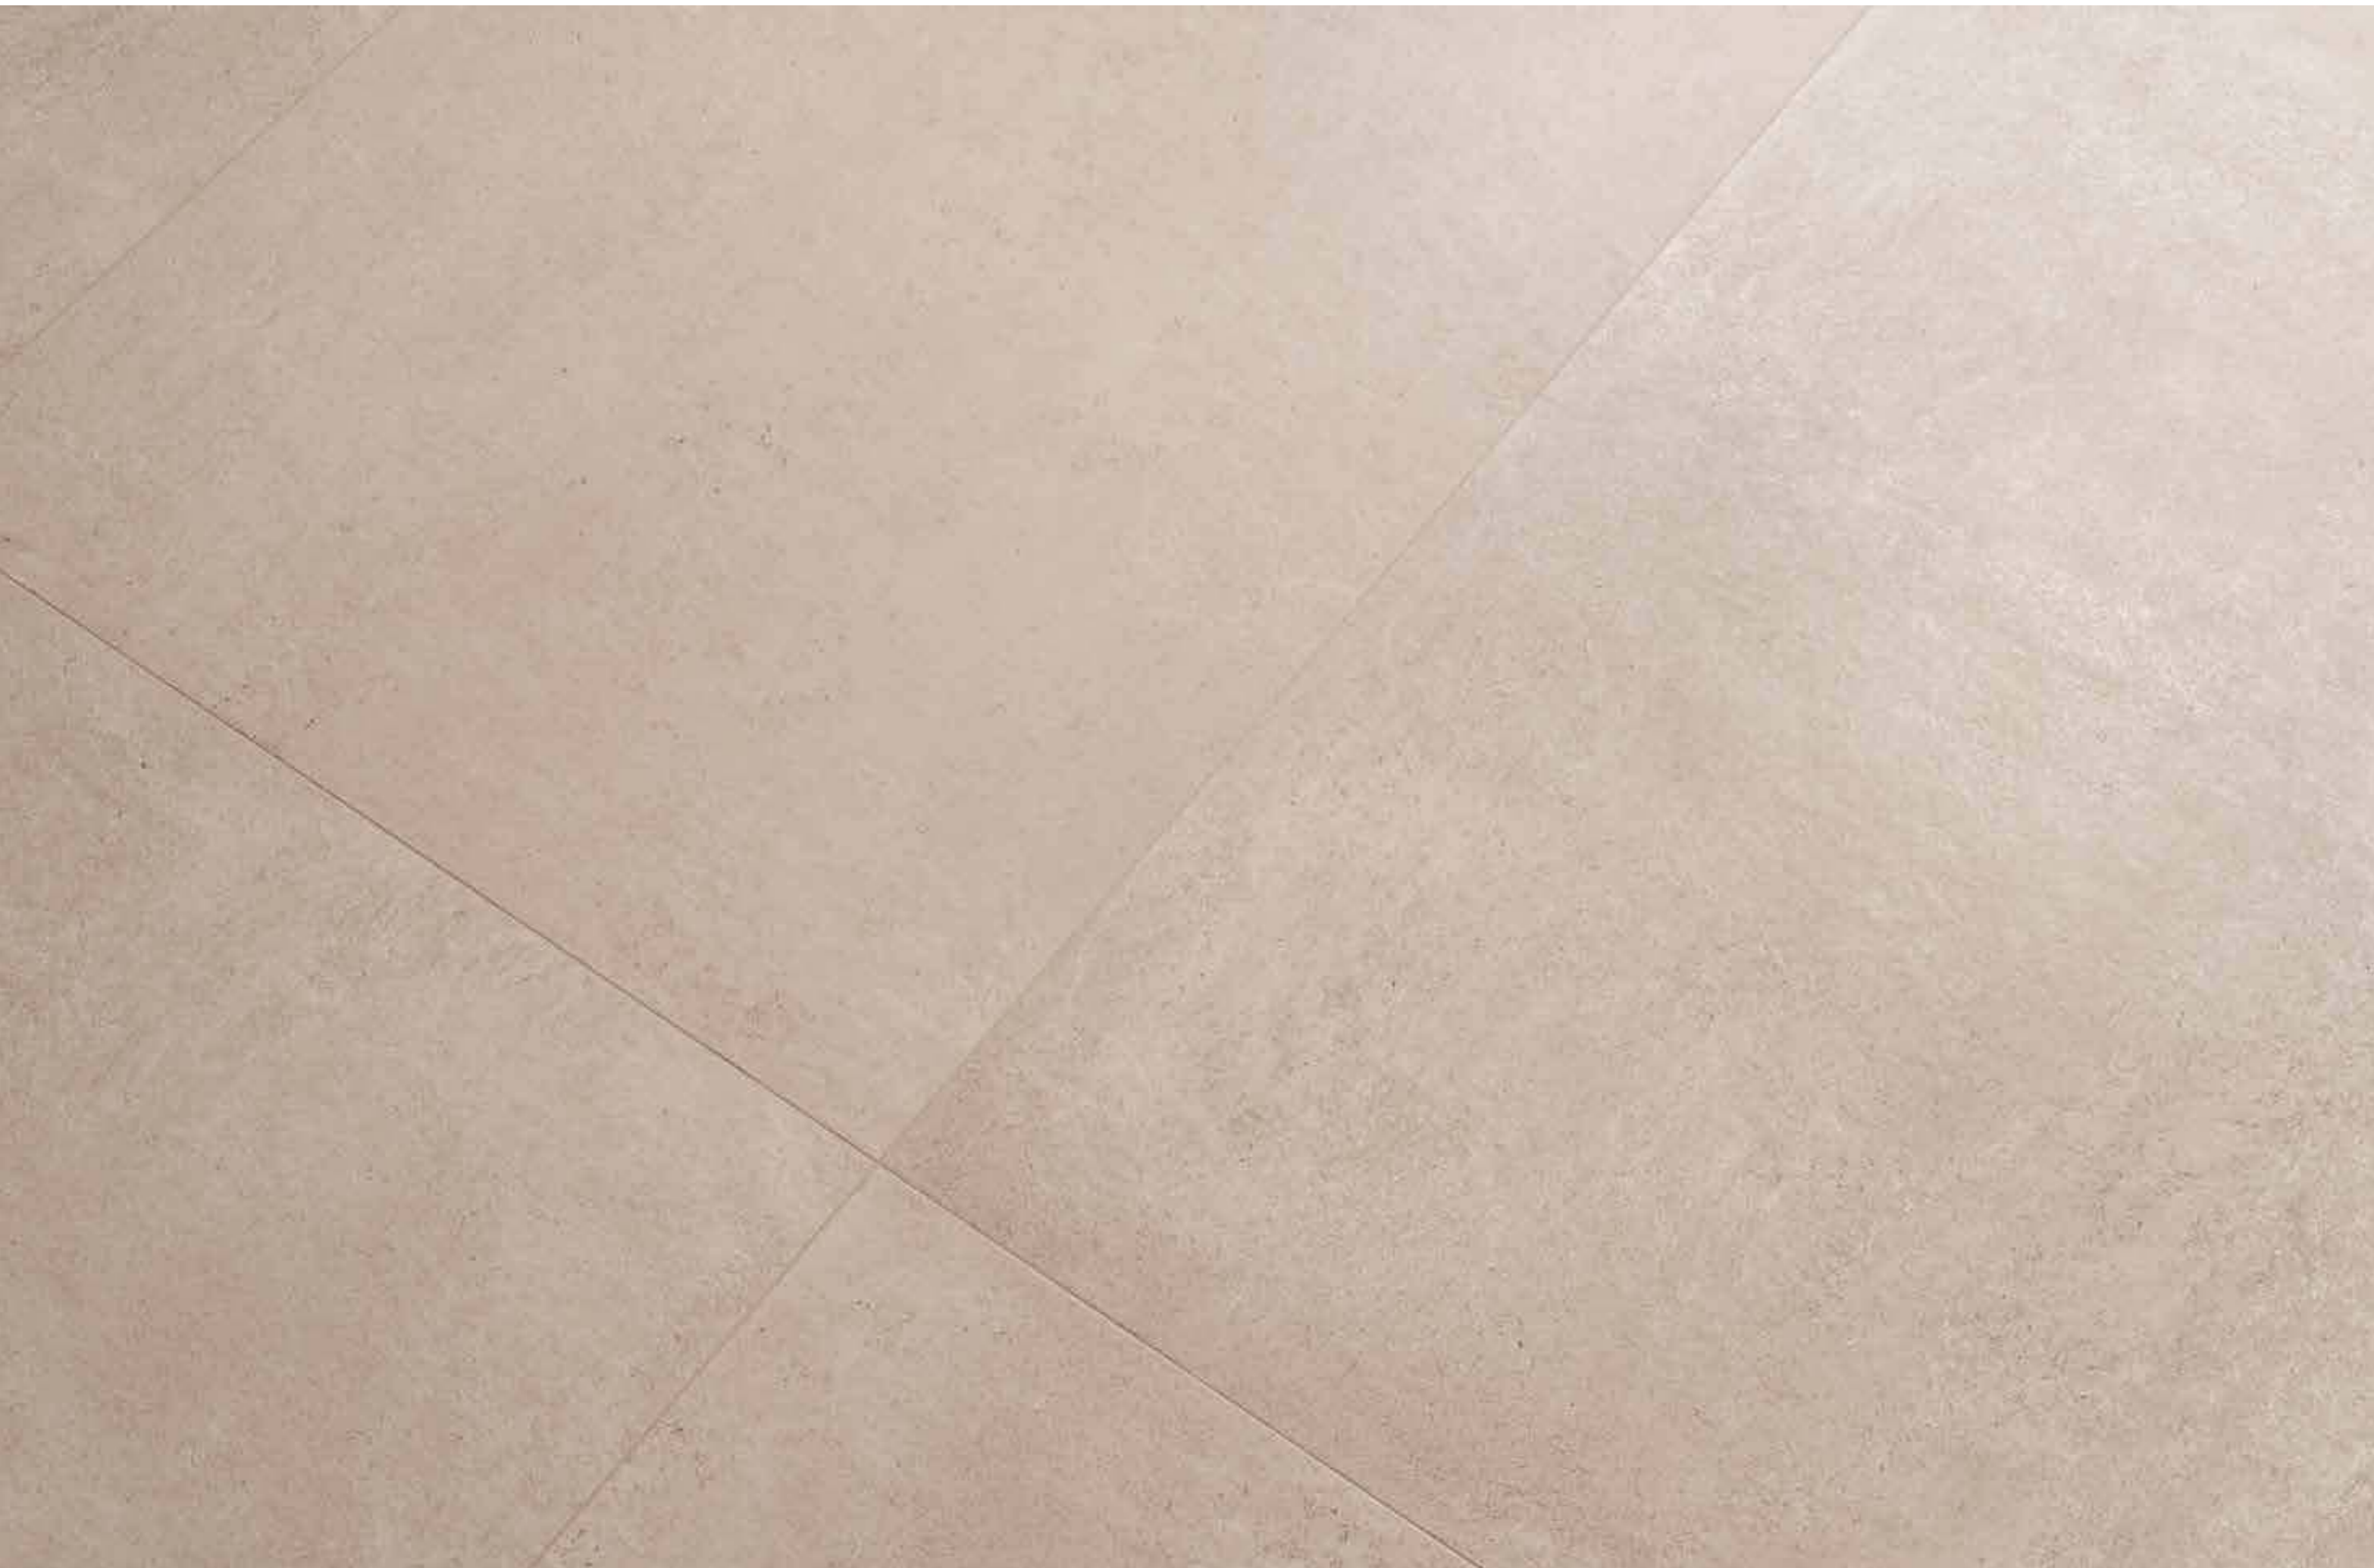

Крим Нат. и Рет. 60x120 см
Cream Nat. e Ret. 60x120 см

Крим Нат. и Рет. 60x120 см · Гласс Корал Люкс и Рет. 80x160 см
Cream Nat. e Ret. 60x120 см · Glass Coral Lux e Ret. 80x160 см