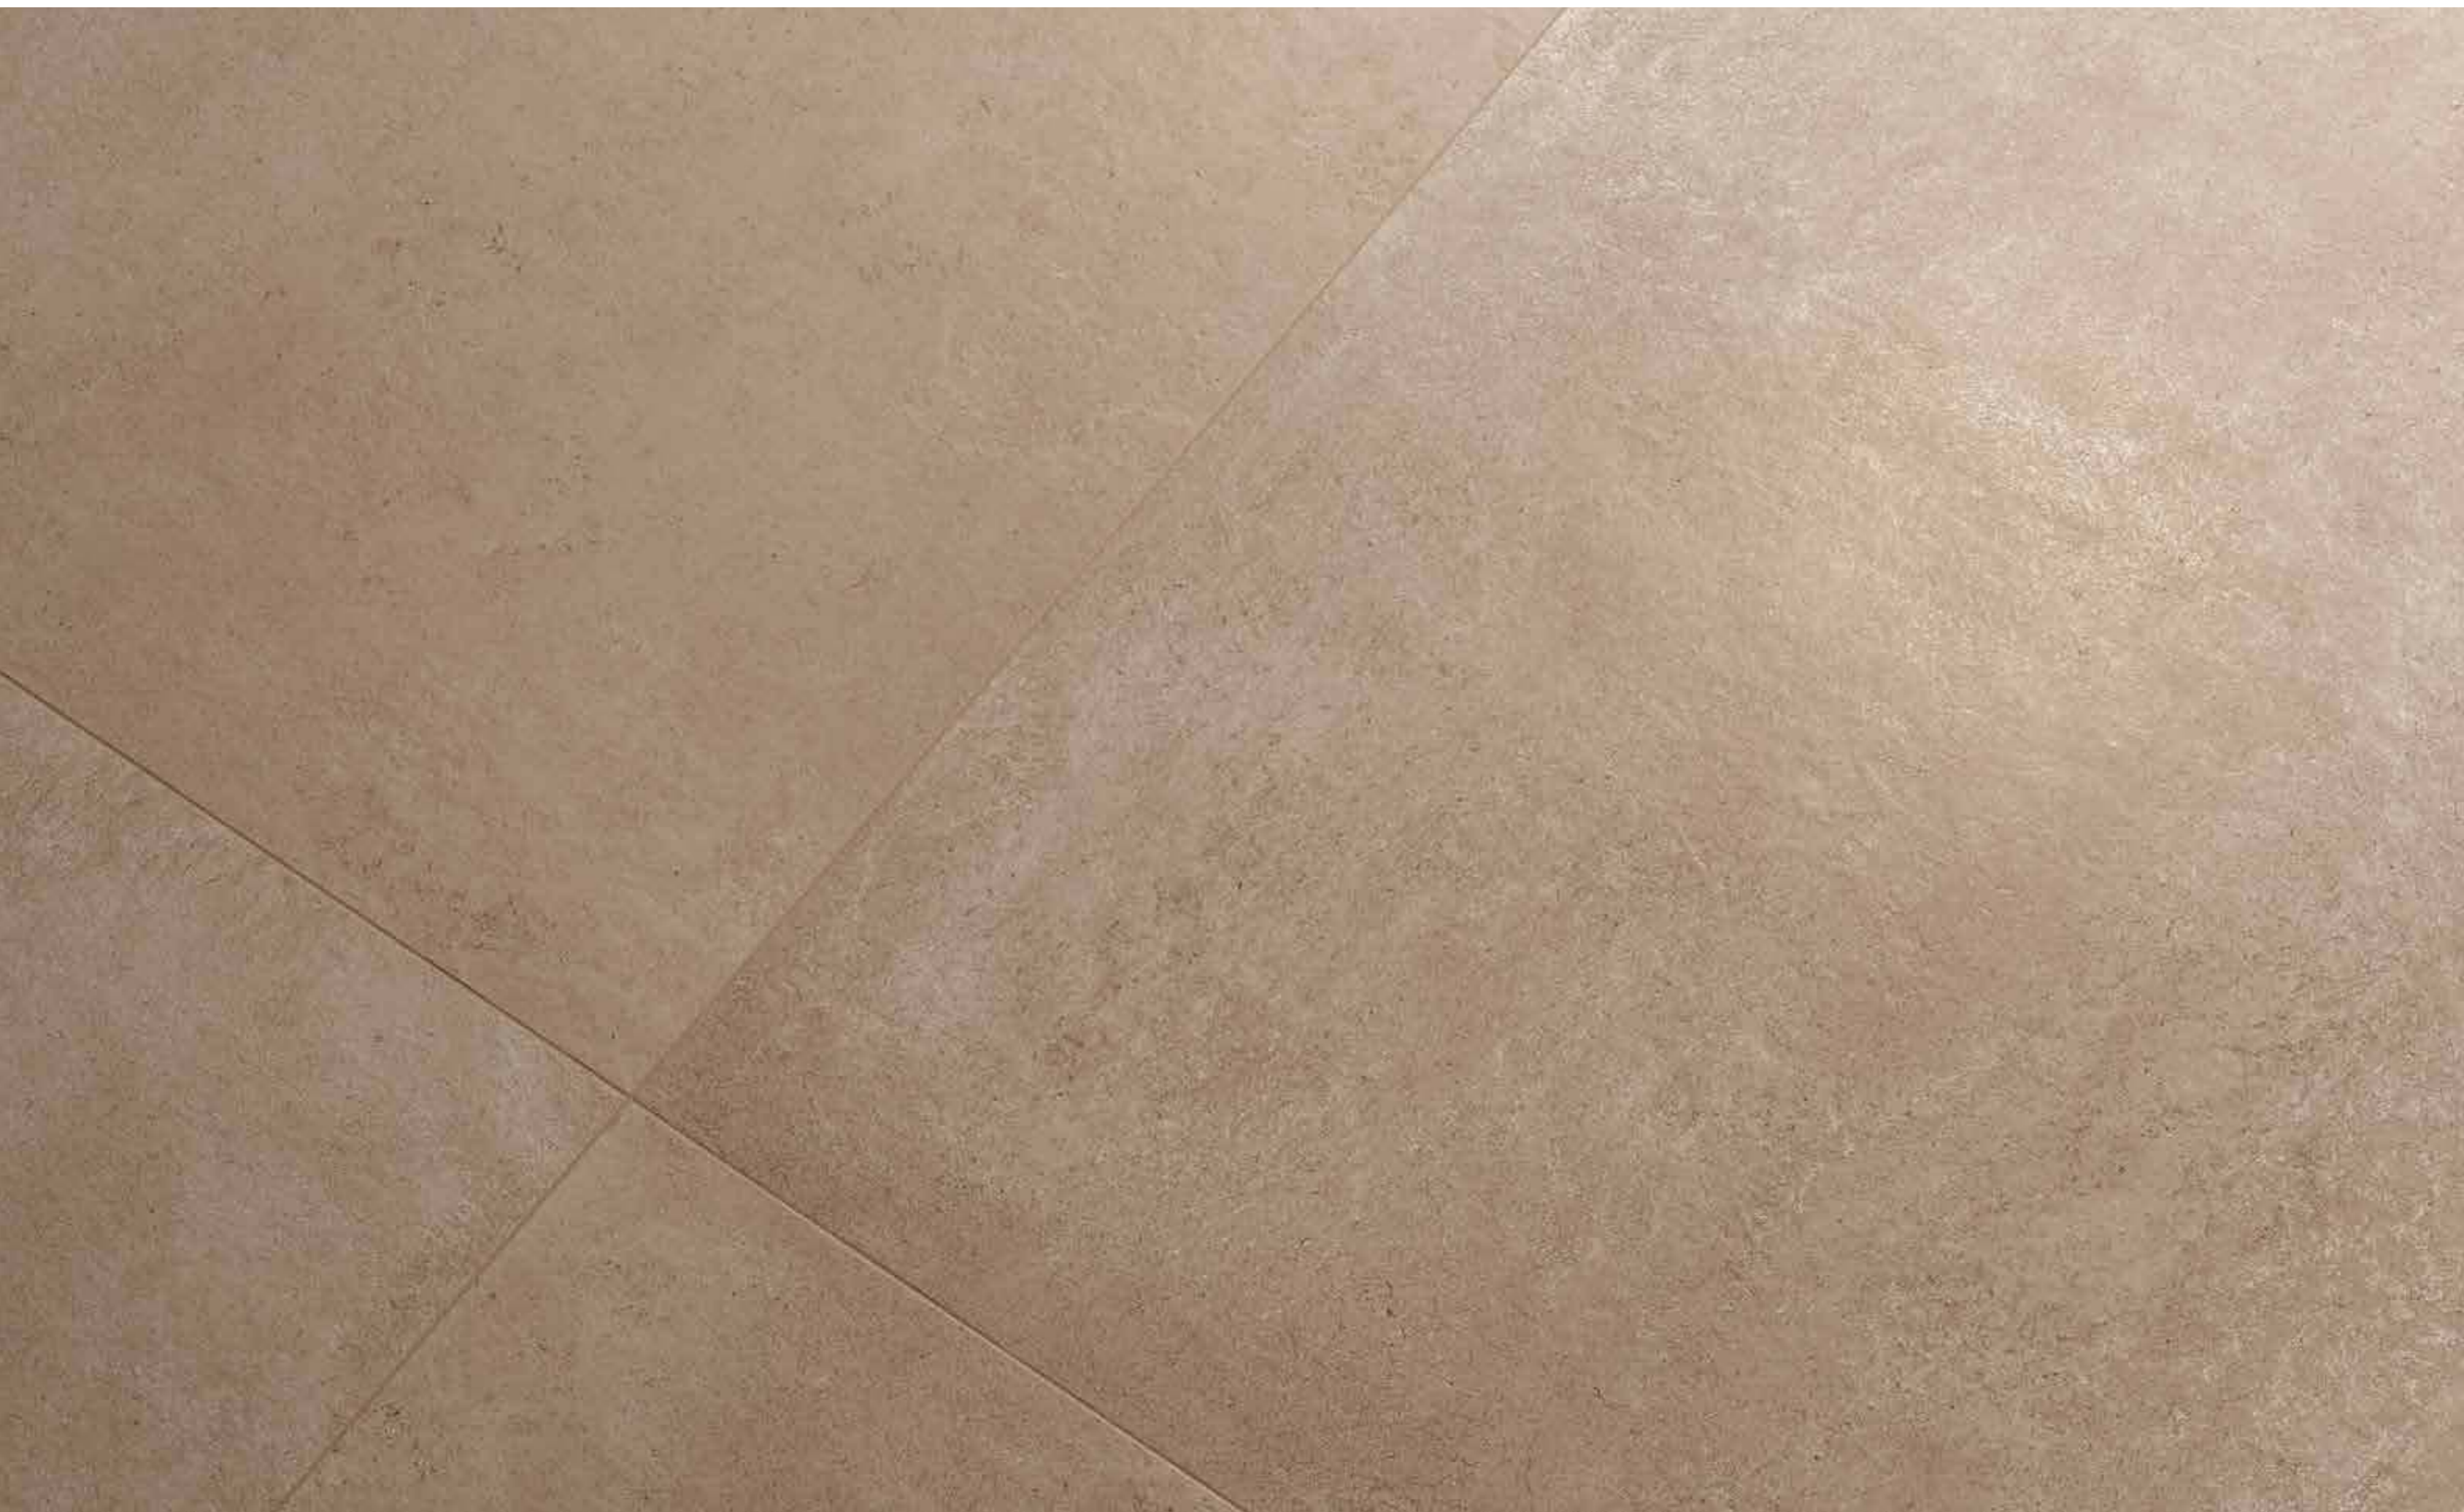

Голд Нат. и Рет. 60x120 см
Gold Nat. e Ret. 60x120 см