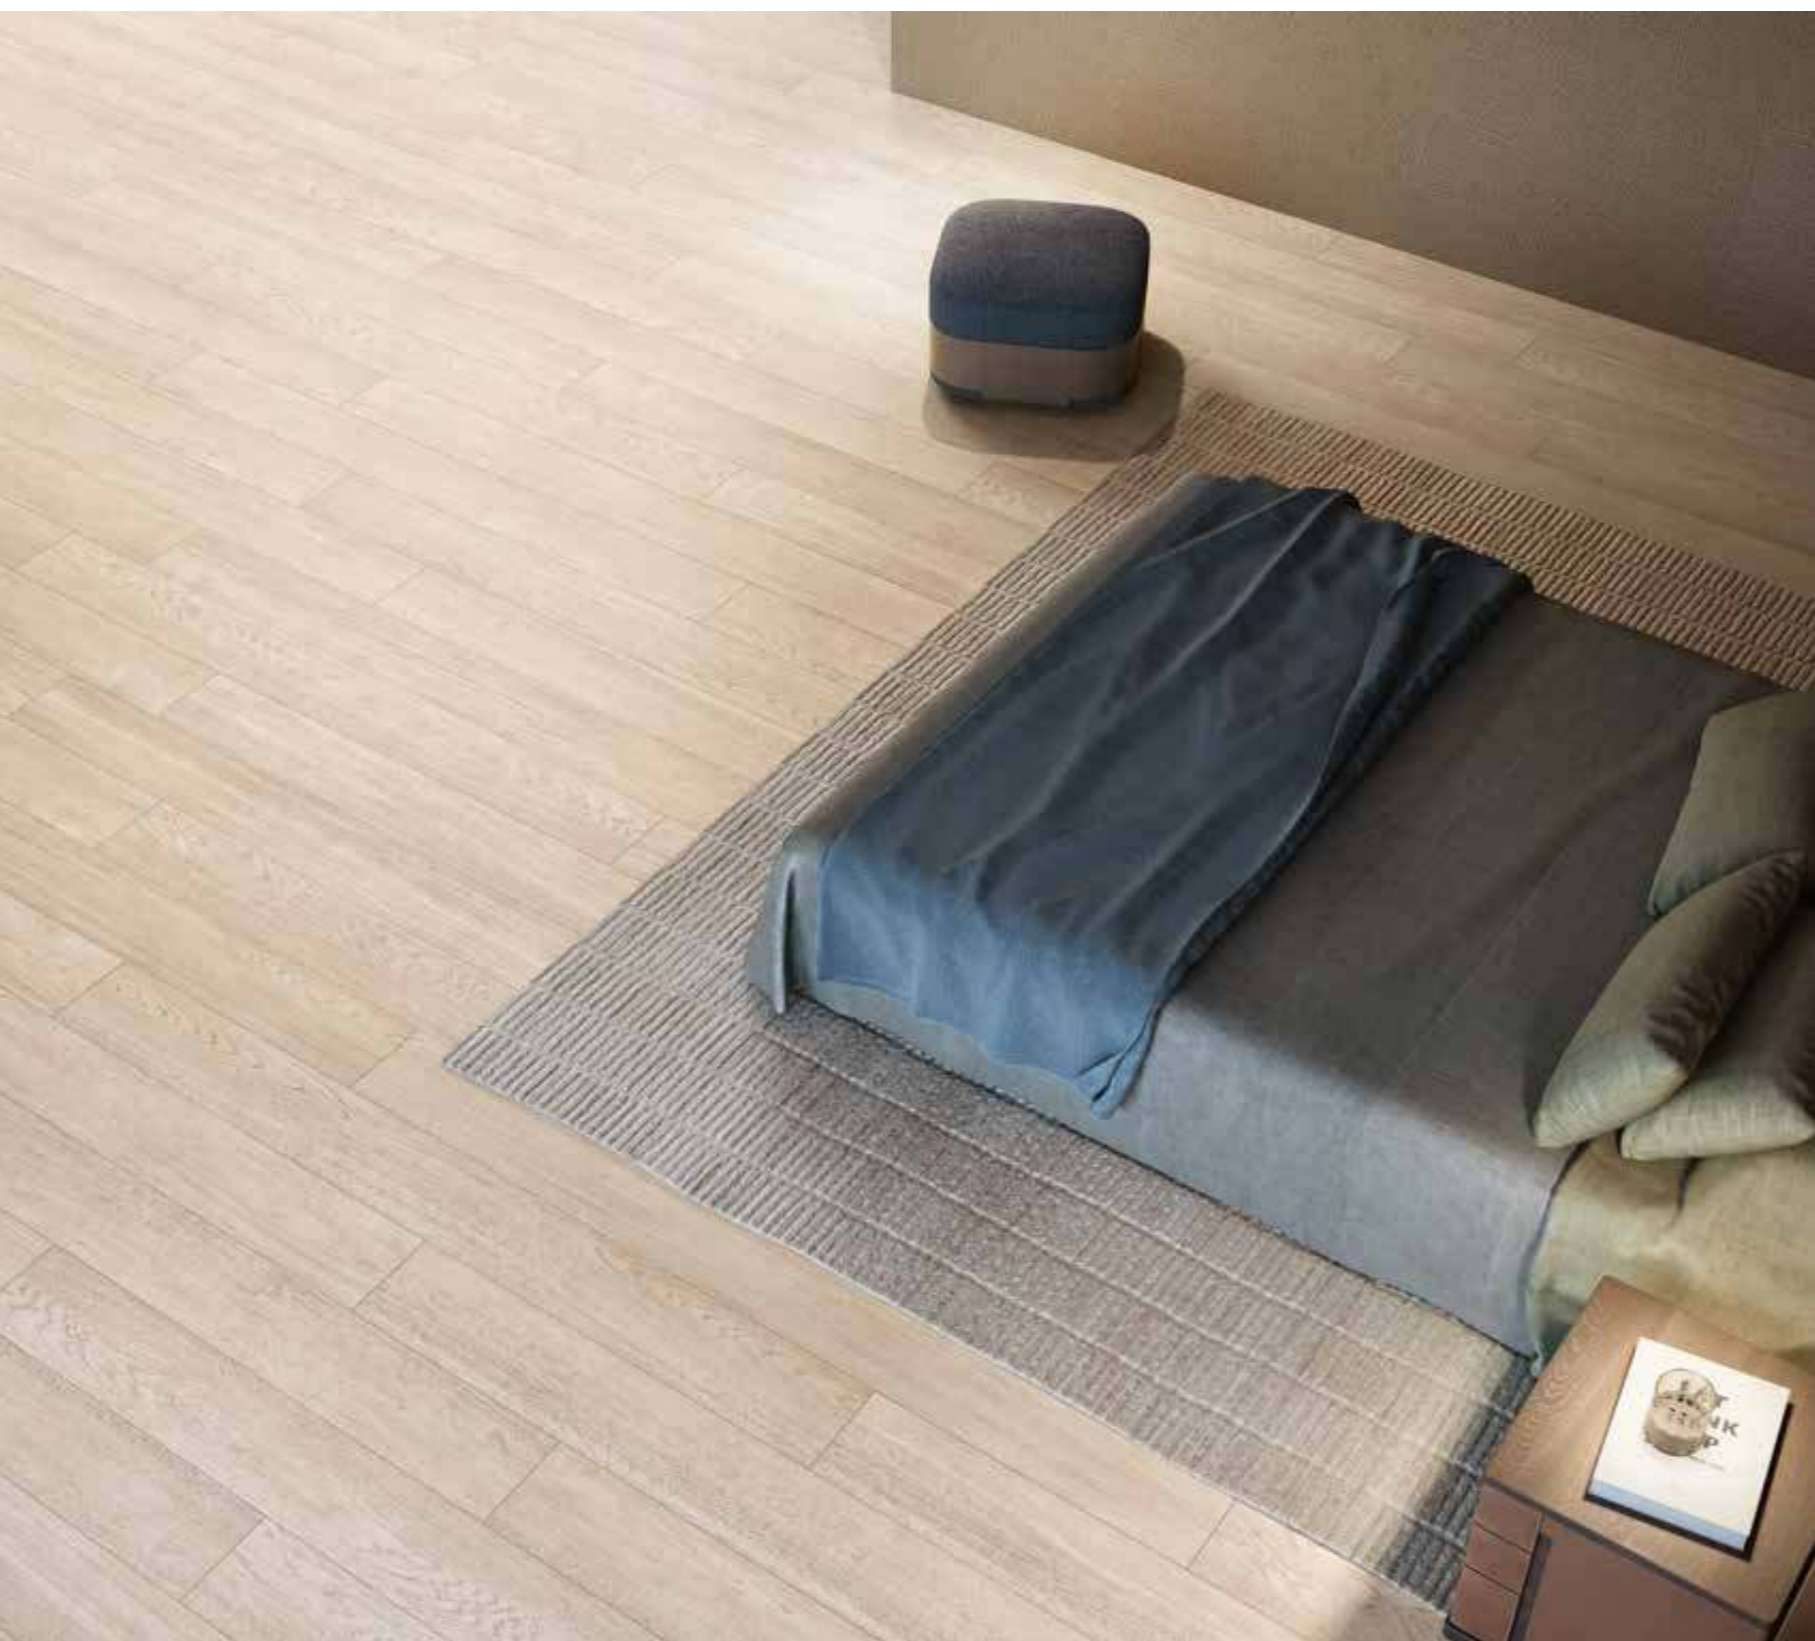

Ачиро Нат. и Рет. 20x160 см
Ацерио Нат. е Рет. 20x160 см

Ачиро Нат. и Рет. 20x160 см · Голд Нат. и Рет. 60x120 см
Ацерио Нат. е Рет. 20x160 см · Gold Нат. е Рет. 60x120 см