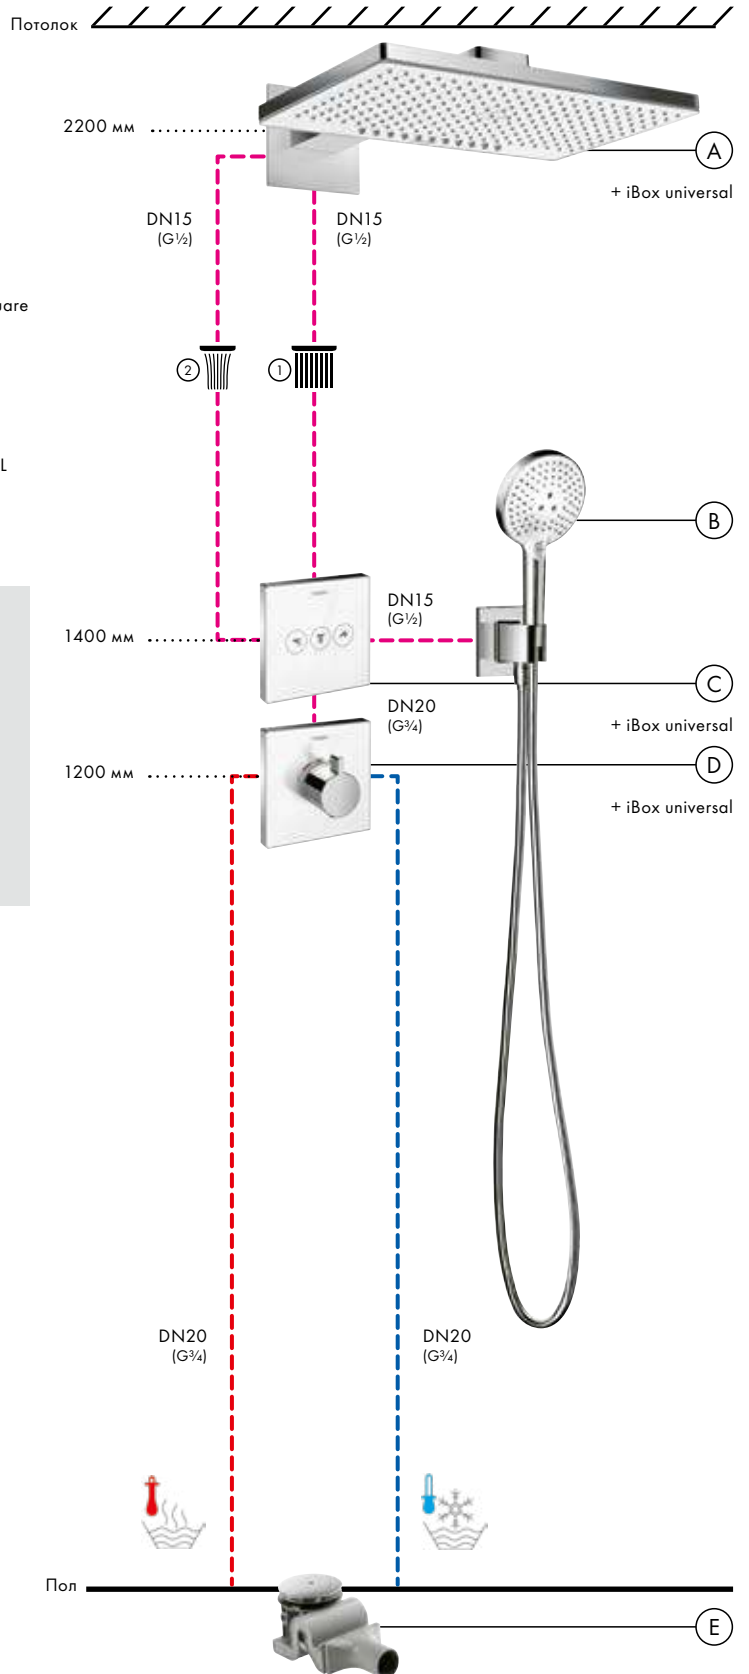

Скрытый монтаж ж, 3 потребителя:

Термостат скрытого монтажа ShowerSelect, верхний душ Rainmaker Select 460 2jet и ручной душ Raindance Select S 120 3jet

Компоненты

Смесители

- **С ShowerSelect Glass**
  Запорный вентиль для 3 потребителей, стеклянный, СМ # 15736, -400
  Скрытая часть iBox universal # 01800180
- **С ShowerSelect Glass**
  Термостат HighFlow, стеклянный, СМ # 15734, -400
  Скрытая часть iBox universal # 01800180

Альтернатива:

ShowerSelect S
Термостат HighFlow, СМ # 15741, -000

ShowerSelect S
Запорный вентиль, для 3 потребителей, СМ # 15745, -000

Isiflex
Душевой шланг 160 см с регулировкой напора # 28248, -000

Души

- **А Rainmaker Select**
  Верхний душ 460 2jet с держателем 46,1 см # 24005, -400
  Скрытая часть iBox universal # 01800180
- **В Raindance Select S**
  Ручной душ 120 3jet # 26530, -400
  FixFit
  Шланговое подключение Square с держателем # 26486, -000
  Isiflex
  Душевой шланг 125 см # 28272, -000
- **Е Готовый набор для слива 90 XXL**
  # 60067, -000

Альтернатива:

Raindance Rainfall
Верхний душ 180 2jet # 28433, -000

Гр фикр сход воды

Rainmaker Select
Верхний душ 460 2jet с держателем # 24005, -400

Обозн чения

- ① Rain XL
- ② RainStream

Гр фикр сход воды

Raindance Select S
Ручной душ 120 3jet # 26530, -400

Обозн чения

- ① RainAir
- ② Rain
- ③ Whirl