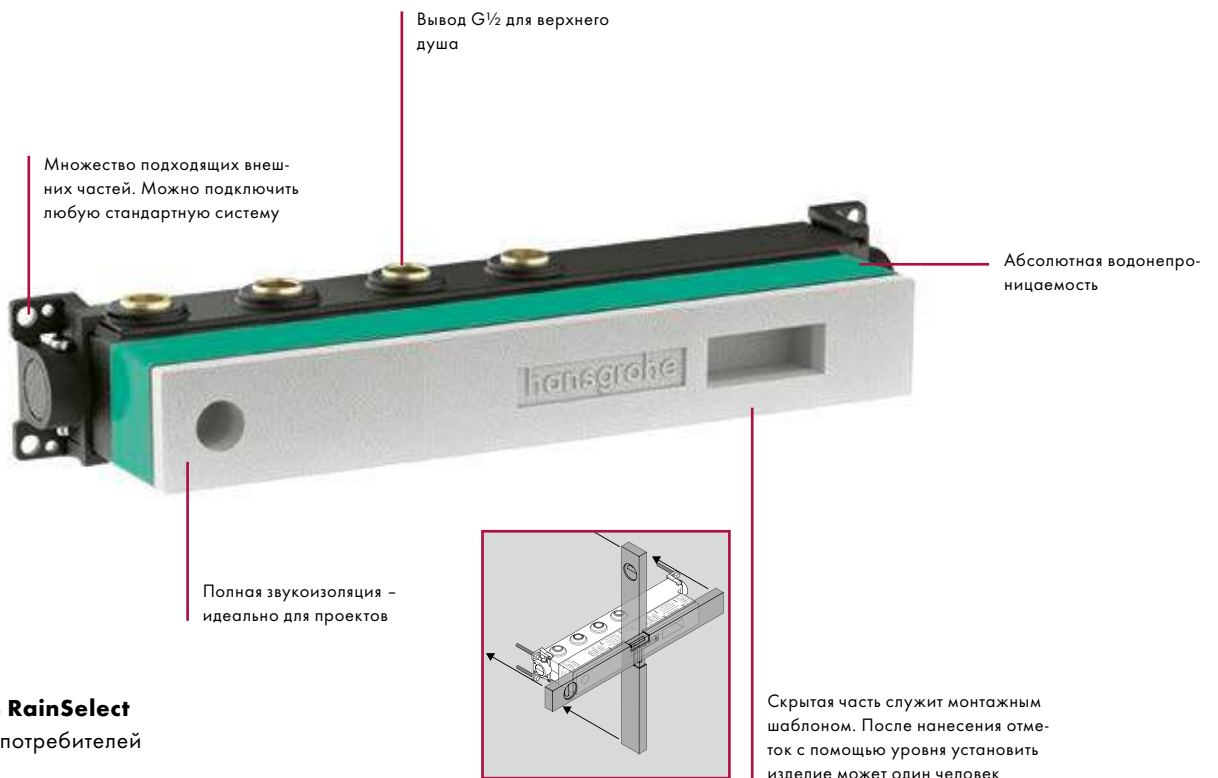

RainSelect

Скрытый монтаж для нового способа управления душем

RainSelect – это элемент управления душем для эксклюзивной ванной комнаты. Разнообразные варианты монтажа позволяют устанавливать его в совершенно разных душевых зонах и зонах ванны.

Термостат подключается к стандартным подводам воды и может управлять Rainmaker Select или любым верхним душем с несколькими типами струй. Сочетание термостата, душевого держателя, шлангового подсоединения

и возможность управления несколькими потребителями (до 5) обеспечивают простоту и безошибочность планирования. Скрытую часть легко установить, она же служит монтажным шаблоном.

Скрытая часть RainSelect
Термостат для 2 потребителей
15310180