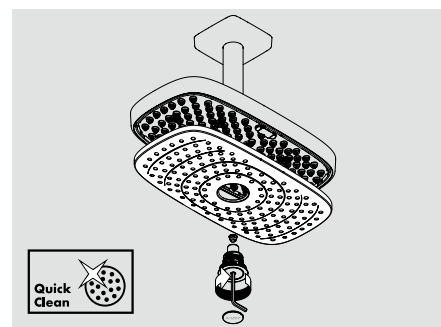

Простой уход: Благодаря технологии QuickClean силиконовые форсунки можно очистить, просто проведя по ним рукой. Съемный душевой диск можно мыть даже в посудомоечной машине.

Преимущества

- 3 типа струй в одном верхнем душе: нежная струя RainAir, мощная струя Rain и массажная струя RainStream
- Кнопка Select расположена в центре душевого диска
- Простая смена типа струи – с RainAir на Rain и наоборот – одним нажатием на кнопку
- Простой уход: металлический душевой диск можно мыть даже в посудомоечной машине