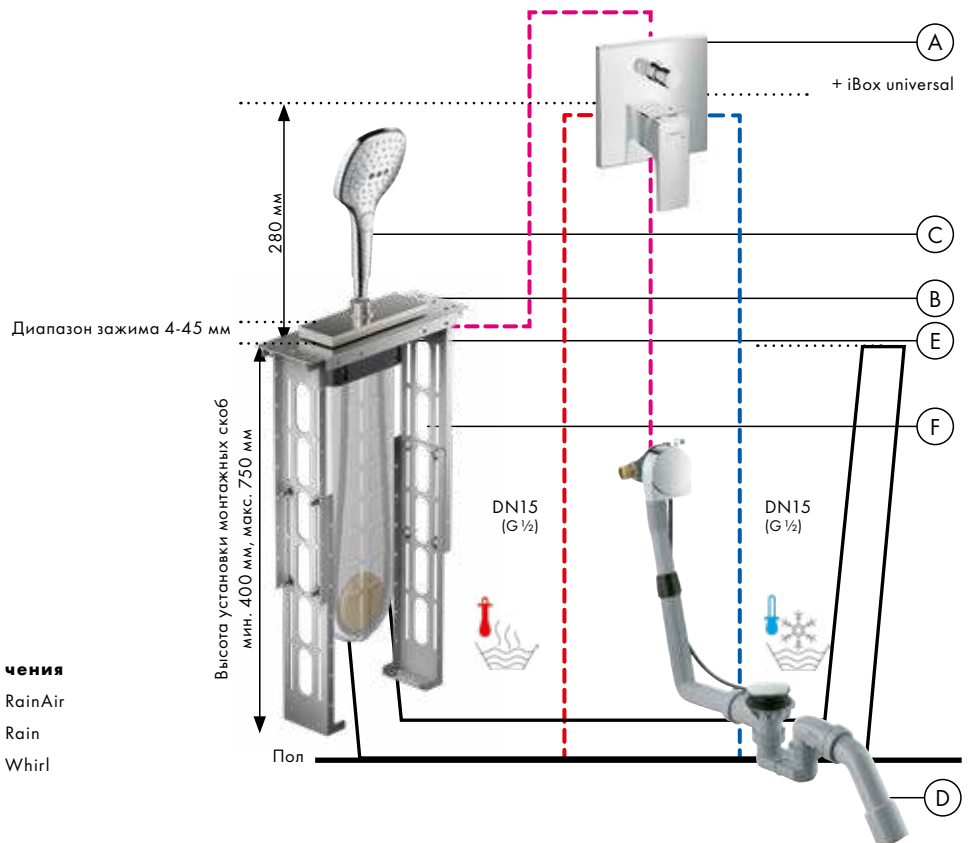

Обозначения

- **(1)** RainAir
- **(2)** Rain
- **(3)** Whirl