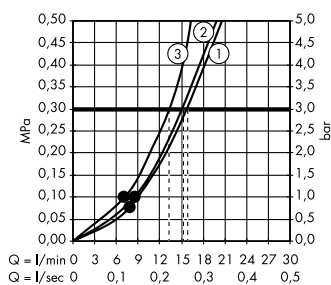

Обозначения

1. 1 RainAir
   2 Rain
   3 Whirl