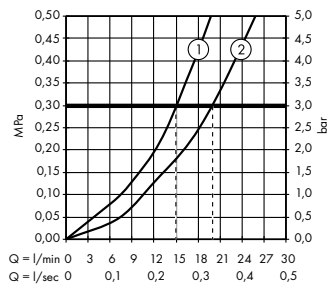

Внешний монтаж ж, уст новк н д в нной:

Термостат внешнего монтажа ShowerTablet Select 700 и ручной душ Raindance Select S 120 3jet

Компоненты

Смесители

- Ⓐ **ShowerTablet Select**
  Термостат для ванны 700, BM
  # 13183, -000

Души

- Ⓑ **Raindance Select S**
  Ручной душ 120 3jet
  # 26530, -000
  Держатель ручного душа Porter S
  # 28331, -000
- **Isiflex**
  Душевой шланг 125 см
  # 28272, -000
- Ⓒ **Flexaplus S**
  Готовый набор: набор для слива и перелива для стандартных ванн
  # 58150, -000

Гр фикр сход воды

ShowerTablet Select

Термостат для ванны ShowerTabletSelect 700, BM
13183, -000