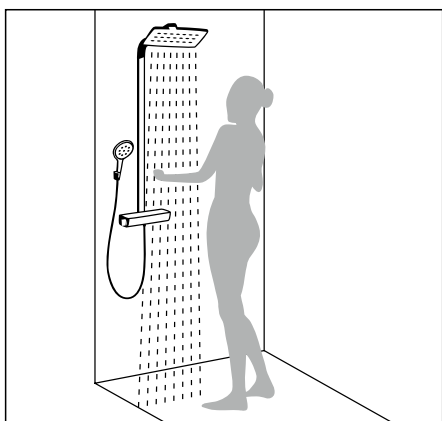

Ручно душ и душевой бор

Базовое решение – простая установка и приятные душевые процедуры.

Верхний душ

Модели с очень большими душевыми дисками обеспечивают дополнительный комфорт.

Душевая семья

Решения скрытого монтажа для индивидуального дизайна душа. Включая каскадный душ и душевые форсунки, чьи струи окутывают вас со всех сторон.