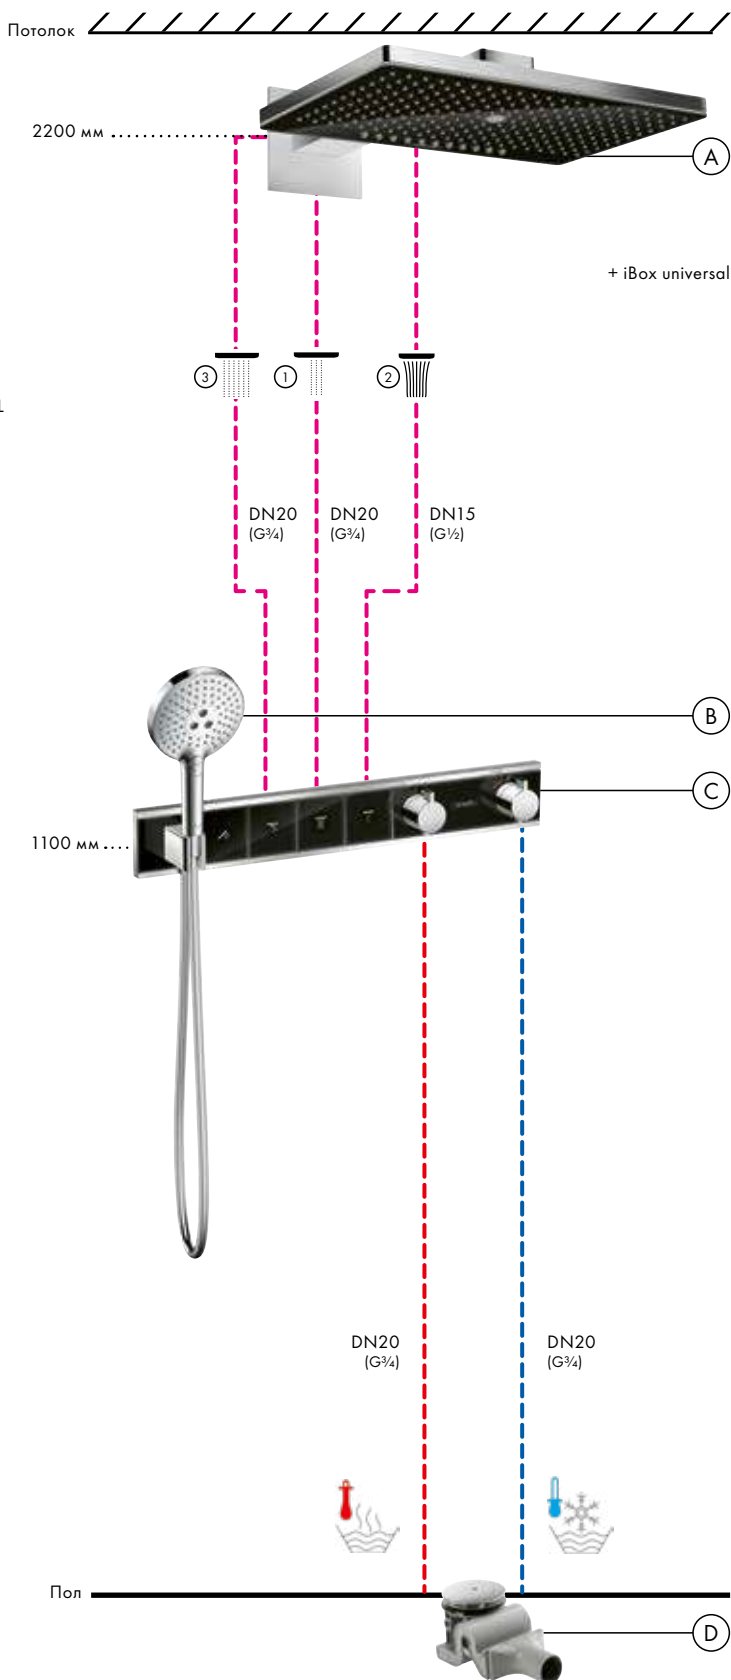

Смесители

- С **RainSelect**
Термостат для 4 потребителей, СМ
15357, -600
Скрытая часть iBox universal
01800180

Души

- А **Rainmaker Select**
Верхний душ 460 3jet
с держателем 46,1 см
24007, -600
Скрытая часть iBox universal
01800180
- В **Raindance Select S**
Ручной душ 120 3jet
26530, -000
- Isiflex**
Душевой шланг 125 см
28272, -000
- С **Raindrain**
Готовый набор для слива 90 XXL
60067, -000