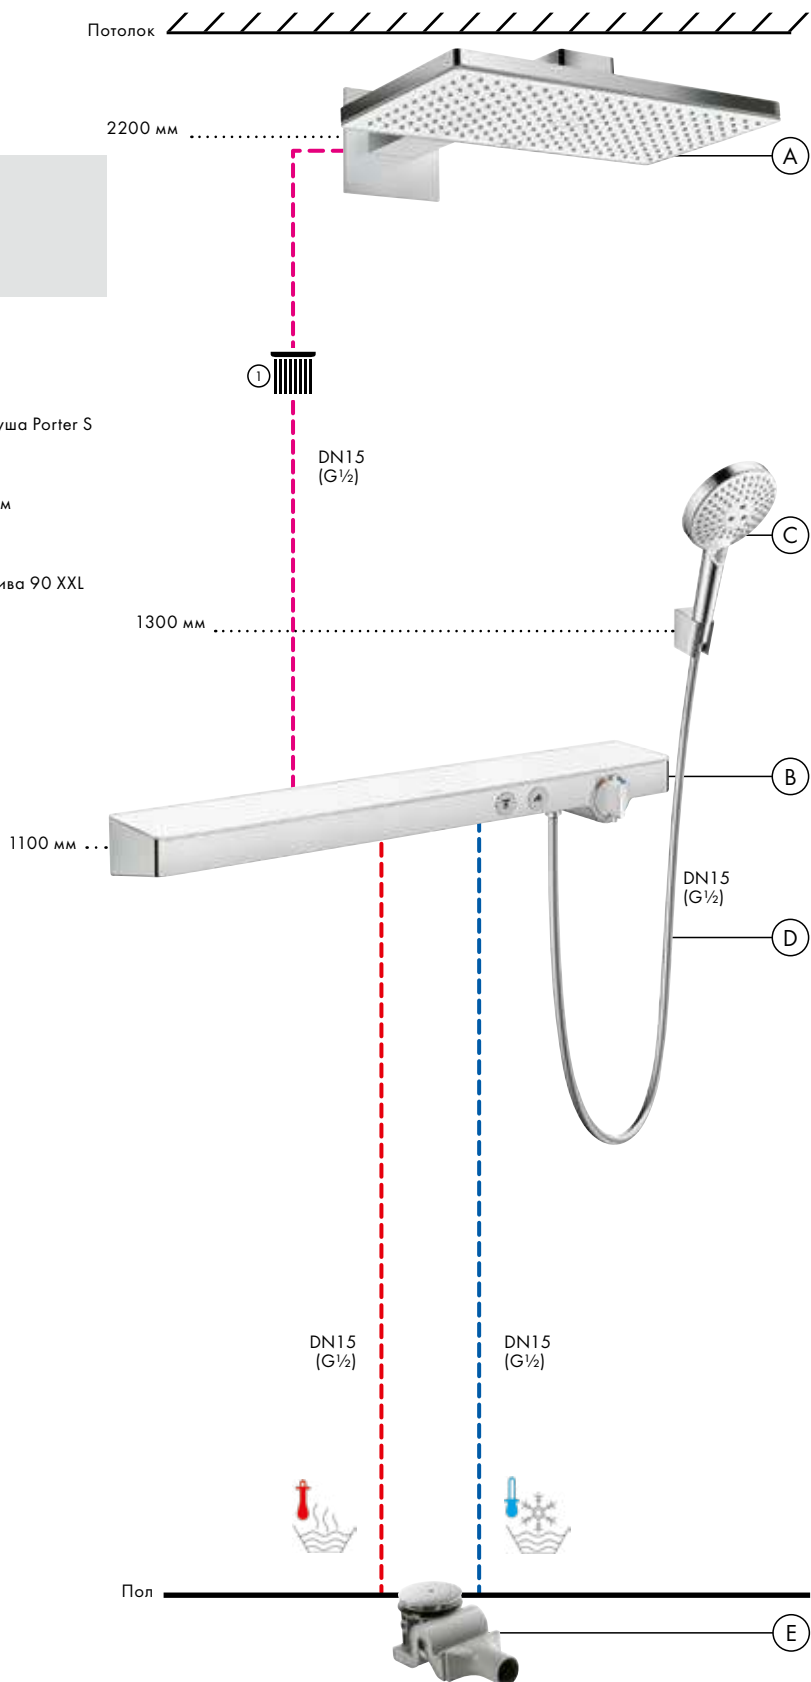

Комбинированный монтаж, 2 потребителя:

Термостат комбинированного монтажа ShowerTablet Select 700, верхний душ Rainmaker Select 460 1jet и ручной душ Raindance Select S 120 3jet

Компоненты

Смесители

- Ⓑ **ShowrTablet Select**
  Термостат 700,
  для 2 потребителей, КМ
  # 13184, -000

Альтернатива:

ShowrTablet

Термостат 600,
для 2 потребителей, ВМ
13108, -000

Скрытая часть термостата
ShowerTablet 600
для 2 потребителей
13129180

Души

- Ⓐ **Rainmaker Select**
  Верхний душ 460 1jet
  с держателем 46,1 см
  # 24003, -400

Альтернатива:

Raindance E

Верхний душ 300 1jet
с держателем 39 см
26238, -000

- Ⓒ **Raindance Select S**
  Ручной душ 120 3jet
  # 26530, -400
  Держатель ручного душа Porter S
  # 28331, -000
- Ⓓ **Isiflex**
  Душевой шланг 160 см
  # 28276, -000
- Ⓔ **Raindrain**
  Готовый набор для слива 90 XXL
  # 60067, -000