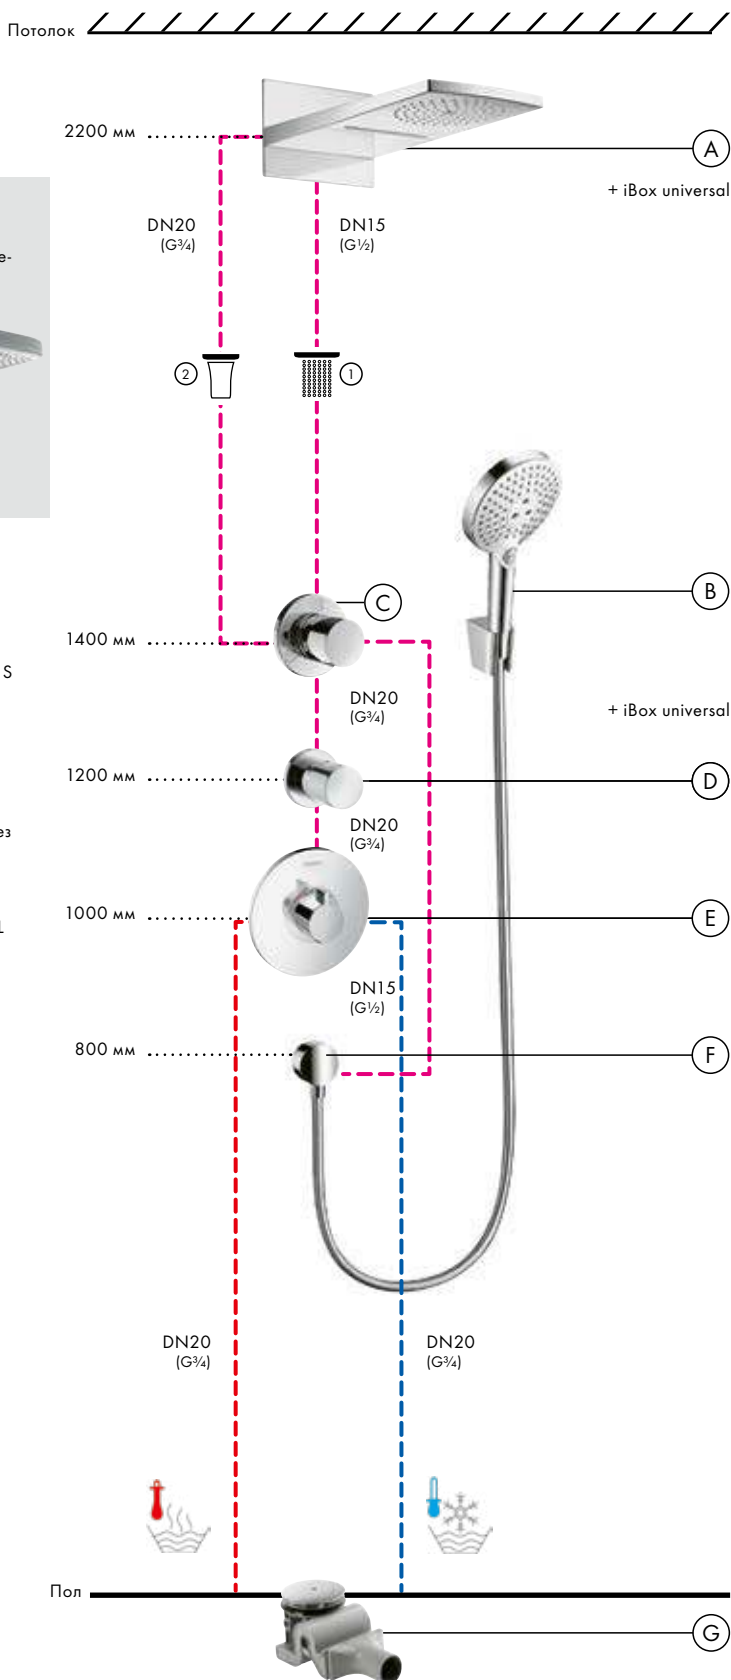

Планирование душа