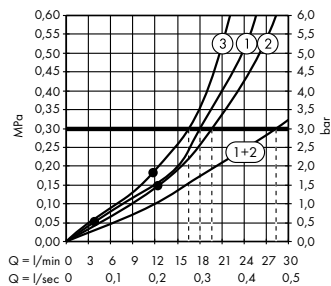

Rainfinity
Настенный держатель
Porter 500 с полкой L
26843, -700

Д **Isiflex**
Душевой шланг 125 см
28272, -700

Е **Raindrain**
Готовый набор
для слива 90 XXL
60067, -000

График расход воды

Rainfinity
Верхний душ 360 3jet с настенным креплением
26234, -700