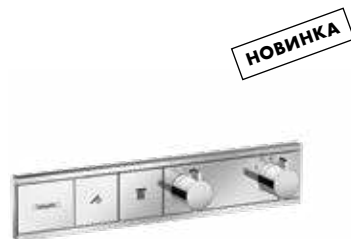

НОВИНКА

RainSelect
Термостат для 2 потребителей, CM
15380, -000, -140, -340, -670, -700, -990
Скрытая часть RainSelect для 2 потребителей
15310180 (без рис.)