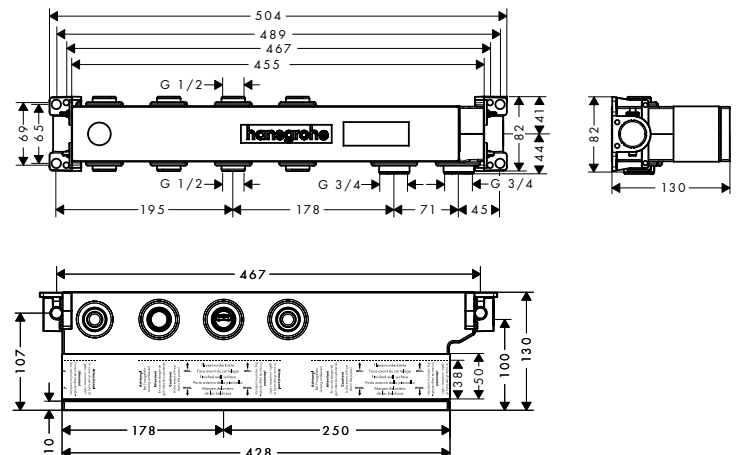

Размерный чертеж скрытой части