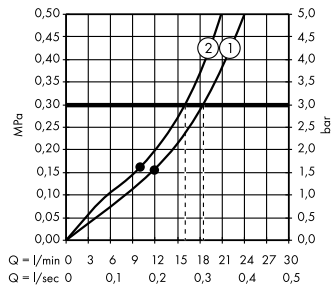

Скрытый монтаж ж, 3 потребителя:

Термостат скрытого монтажа ShowerSelect, верхний душ Rainmaker Select 460 2jet и ручной душ Raindance Select S 120 3jet

Компоненты

Смесители

- **С ShowerSelect Glass**
  Запорный вентиль для 3 потребителей, стеклянный, СМ # 15736, -400
  Скрытая часть iBox universal # 01800180
- **С ShowerSelect Glass**
  Термостат HighFlow, стеклянный, СМ # 15734, -400
  Скрытая часть iBox universal # 01800180

Альтернатива:

ShowerSelect S
Термостат HighFlow, СМ # 15741, -000

ShowerSelect S
Запорный вентиль, для 3 потребителей, СМ # 15745, -000

Isiflex
Душевой шланг 160 см с регулировкой напора # 28248, -000

Души

- **А Rainmaker Select**
  Верхний душ 460 2jet с держателем 46,1 см # 24005, -400
  Скрытая часть iBox universal # 01800180
- **В Raindance Select S**
  Ручной душ 120 3jet # 26530, -400
  FixFit
  Шланговое подключение Square с держателем # 26486, -000
  Isiflex
  Душевой шланг 125 см # 28272, -000
- **Е Готовый набор для слива 90 XXL**
  # 60067, -000

Альтернатива:

Raindance Rainfall
Верхний душ 180 2jet # 28433, -000

Гр фикр сход воды

Rainmaker Select
Верхний душ 460 2jet с держателем # 24005, -400