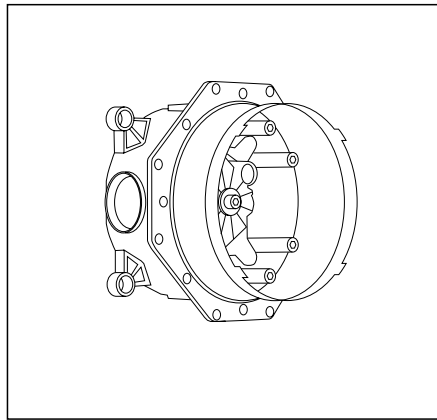

iBox universal: Совершенное решение скрытого монтажа. Технология смесителя спрятана за стеной.