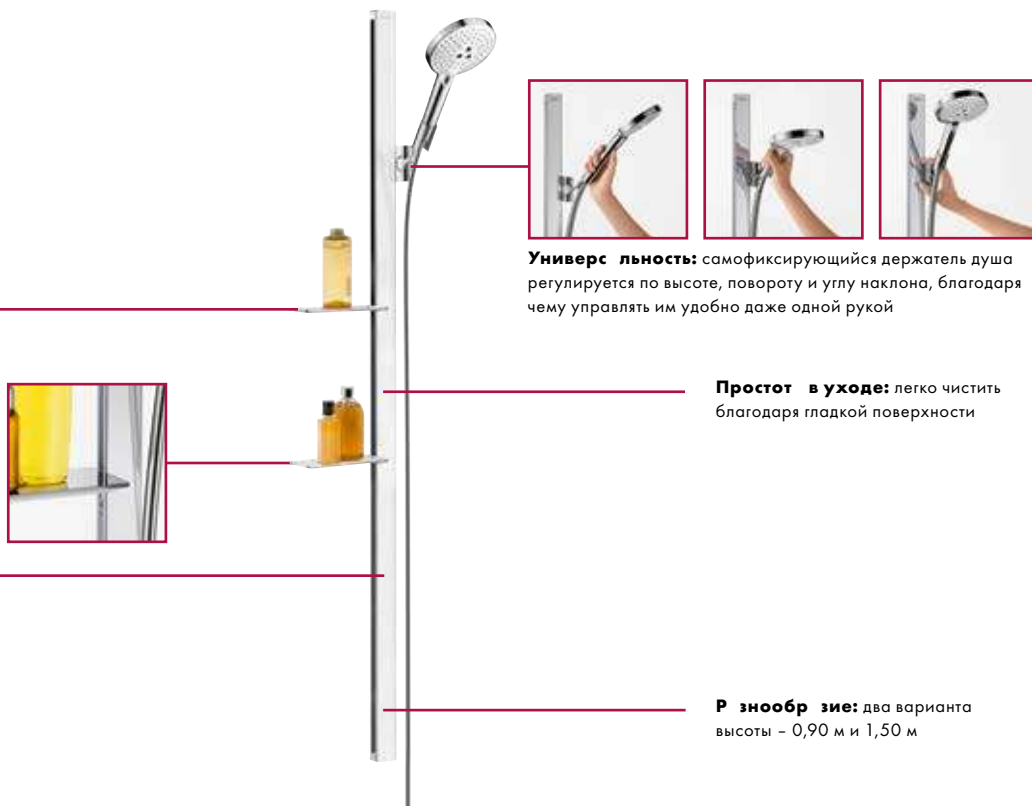

Практичность: интегрированная стеклянная полка для душевых принадлежностей, высоту расположения можно выбрать во время монтажа

Уникальность: штанга со стеклянным покрытием доступна в 3 вариантах поверхности – «белый/хром», «черный/хром» и «зеркальный хром»

Unica 'E
Душевая штанга

Универсальность: самофиксирующийся держатель душа регулируется по высоте, повороту и углу наклона, благодаря чему управлять им удобно даже одной рукой

Простота в уходе: легко чистить благодаря гладкой поверхности