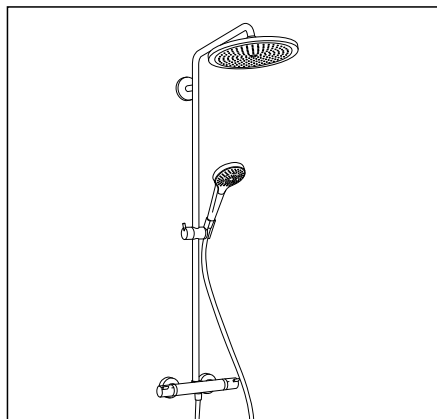

Showerpipe: Может быть подсоединен к существующим подводкам воды.