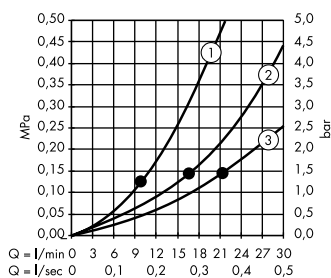

Гр фикр сход воды

Raindance Rainfall
Верхний душ 180 2jet # 28433, -000