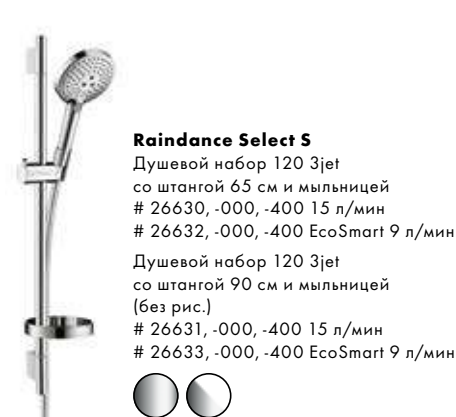

Raindance Select S

Душевой набор 120 Зжет со штангой 65 см и мыльницей
26630, -000, -400 15 л/мин
26632, -000, -400 EcoSmart 9 л/мин

Душевой набор 120 Зжет со штангой 90 см и мыльницей (без рис.)
26631, -000, -400 15 л/мин
26633, -000, -400 EcoSmart 9 л/мин