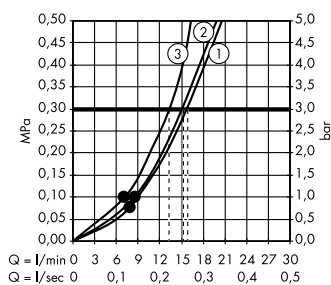

График расход воды

Raindance Select S

Ручной душ 120 3jet
26530, -000