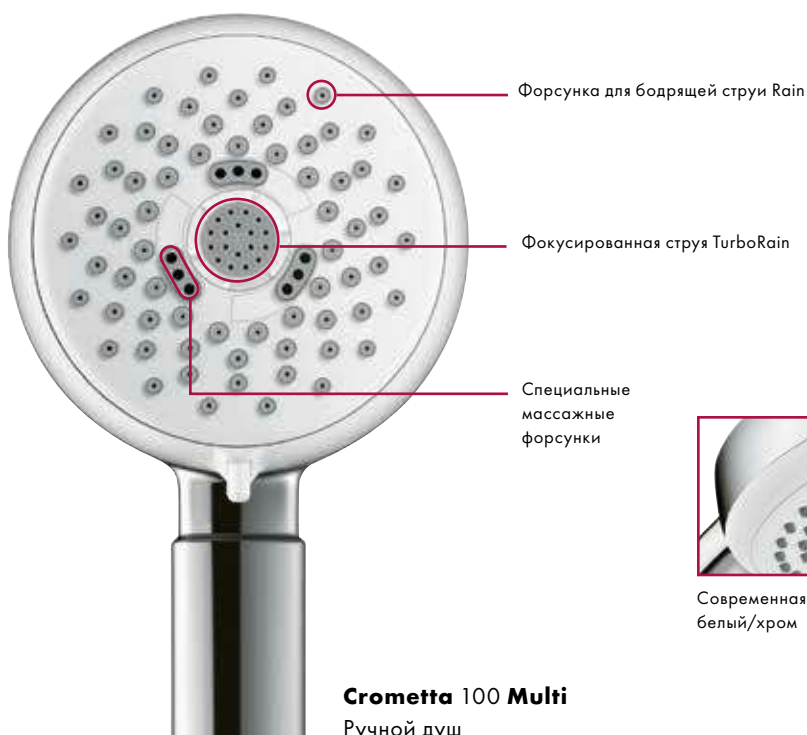

Ручной душ Crometta 100

Н стоящий дизайн по привлекательной цене

- (1) **Rain:** Бодрящий дождь.
  (2) **TurboRain:** Самая мощная из всех струй Rain для интенсивного, освежающего душа.
  (3) **Massage:** Интенсивная, пульсирующая струя.