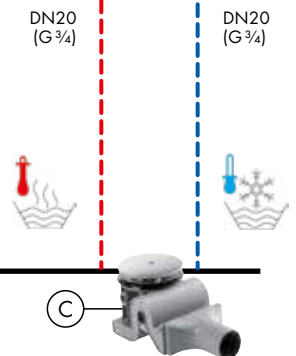

Showerpipe с круглой трубой – возможность регулиров ть высоту

Независимо от высоты потолка и расположения выводов воды, многие Showerpipe с круглыми трубами можно разместить на нужной высоте. Круглую

трубу можно укоротить до требуемой длины с ее нижнего конца, это значит, что можно получить изделие, соответствующее индивидуальным потребностям.