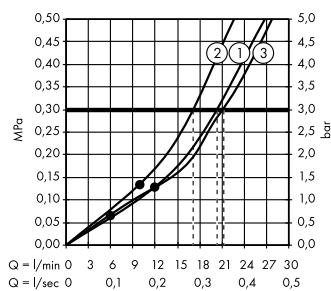

График расход воды

Rainmaker Select

Верхний душ 460 3jet с держателем 46,1 см
24007, -600