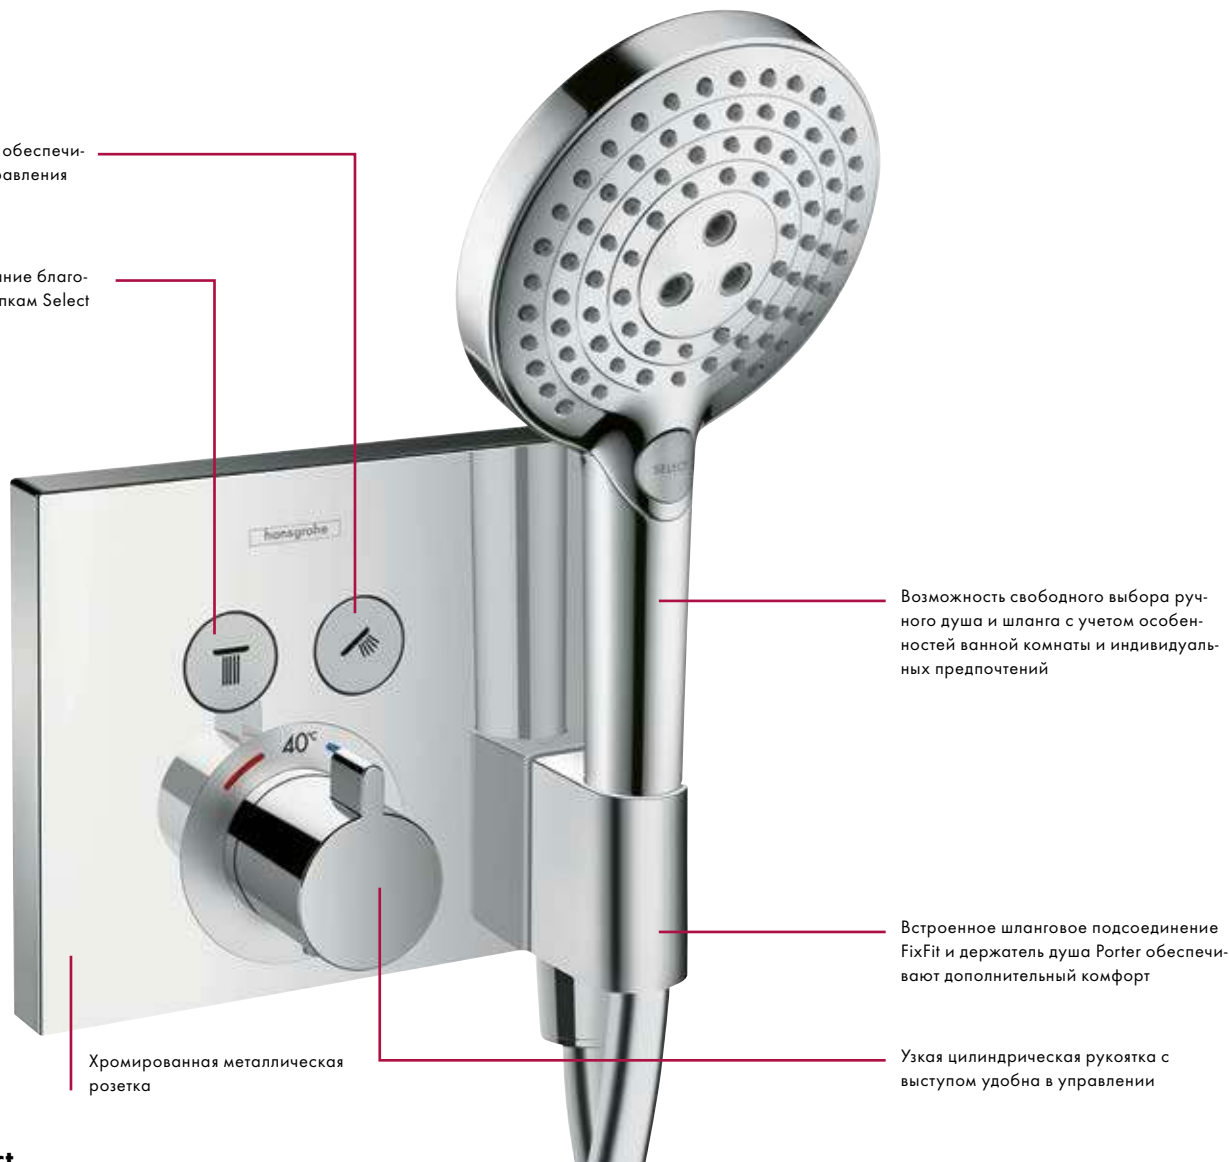

Преимущества

- Индивидуальный выбор: два варианта технологий - термостат или смеситель
- Долговечные кнопки: символы не сотрутся со временем
- Дизайн: квадратная или круглая форма - на любой вкус, для любого стиля или любого типа душа
- Удобство: простота управления благодаря различным комбинациям кнопок для любого решения душевой зоны
- Экономия: благодаря рекомендуемому рабочему давлению вентилей Select - от 0,1 до 0,5 Мпа, макс. 1 Мпа

Термостат ShowerSelect с FixFit и держателем Porter

Удобный способ управ ления удовольствием

Крупные символы обеспечи-
вают простоту управления

Привлекает внимание благо-
даря матовым кнопкам Select

Возможность свободного выбора руч-
ного душа и шланга с учетом особен-
ностей ванной комнаты и индивидуаль-
ных предпочтений