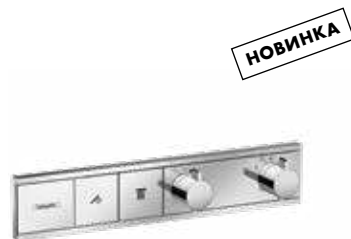

Metropol **Дополнительные продукты**

НОВИНКА

НОВИНКА

НОВИНКА

НОВИНКА

НОВИНКА

НОВИНКА

НОВИНКА

Монтажная панель для монтажа на плитку
28016, -000 (без рис.)

Монтажные скобы для монтажа на плитку
28021, -000 (без рис.)

НОВИНКА

НОВИНКА