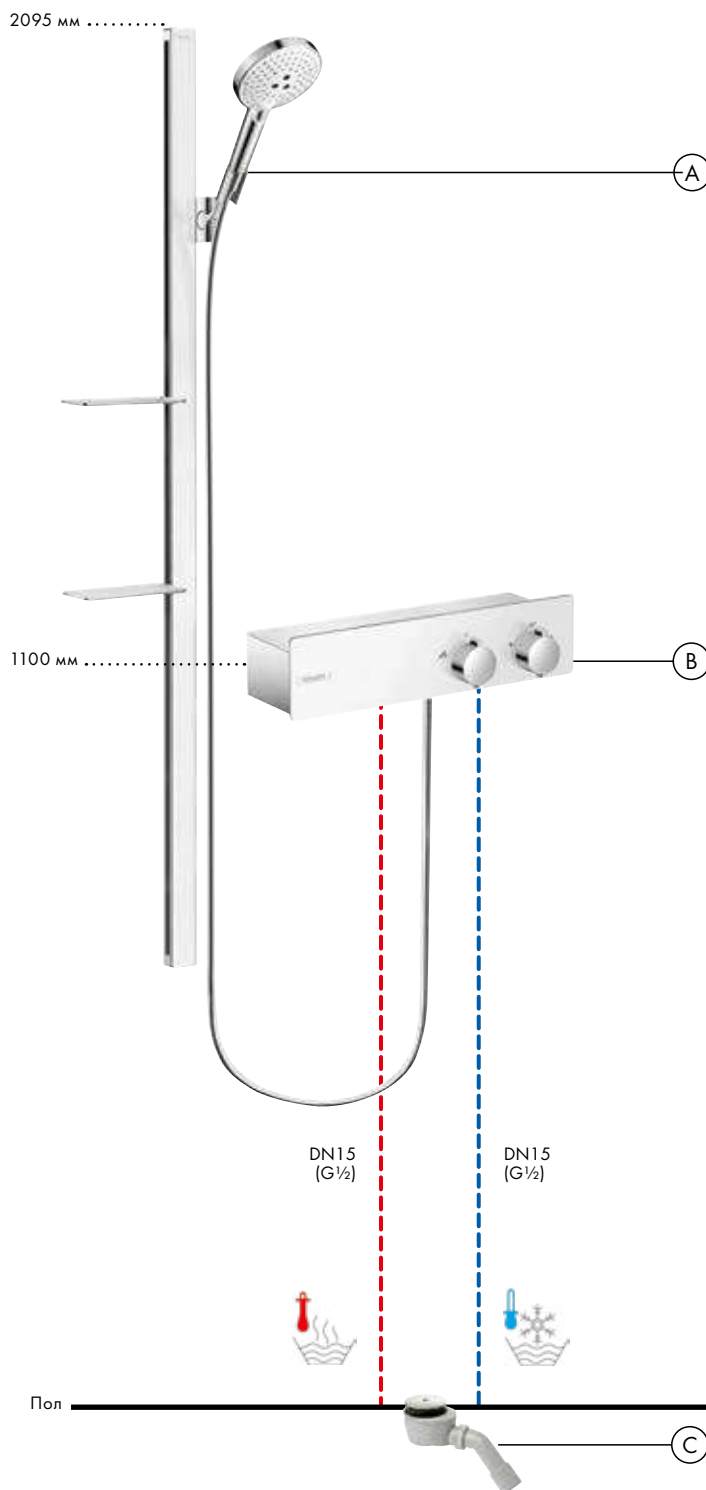

Внешний монтаж ж, 1 потребитель:

Термостат внешнего монтажа ShowerTablet 350 и душевой набор Raindance Select S 120/Unica 'E

Компоненты

Смесители

- Ⓑ **ShowerTablet**
  Термостат ShowerTablet 350, BM
  # 13102, -000

Альтернатива:

- **ShowerTablet Select**
  Термостат для душа Shower
  TabletSelect 300, BM, 1/2'
  # 13171, -000

Души

- Ⓐ **Raindance Select S**
  Душевой набор 120 3jet со штан-
  гой 150 см и мыльницей
  # 27646, -400
- Ⓒ **Staro**
  Готовый набор для слива 90
  # 60056, -000

Потолок