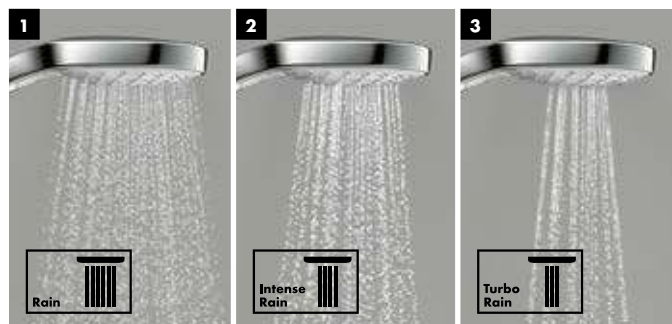

Ручной душ Croma Select

Больше комфорт для каждого

- SoftRain:** Приятная мягкая струя воды.
- IntenseRain:** Интенсивная струя воды помогает взбодриться.
- Massage:** Концентрированная бодрящая струя.

- Rain:** Прекрасно смывает шампунь с волос.
- IntenseRain:** Интенсивная струя воды помогает взбодриться.
- TurboRain:** Самая мощная из всех струй Rain для интенсивного освежающего душа.

Преимущества

- Удобная смена типа струи при помощи технологии Select теперь доступна и в линейке душевых Croma
- Душевой диск диаметром 110 мм с новыми типами струй позволяет удовлетворить любые потребности: просто смыть шампунь, расслабиться вечером или зарядиться энергией утром
- Легко чистится благодаря технологии QuickClean
- Имеется экономичная модель EcoSmart с ограничением расхода до 7 л/мин