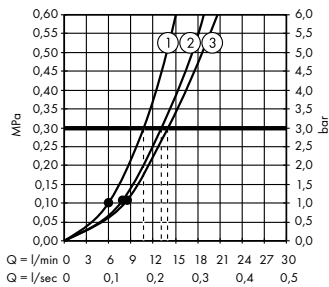

Обозначения

- 1 MonoRain
- 2 Intense PowderRain
- 3 PowderRain