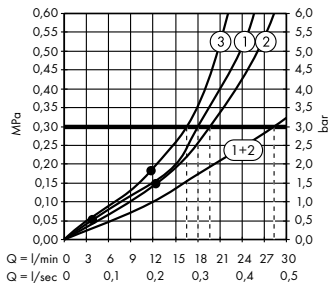

График расход воды

Rainfinity
Верхний душ 360 3jet с настенным креплением
26234, -700

Обозначения

- 1 Intense PowderRain
- 2 PowderRain
- 3 RainStream

График расход воды

Rainfinity
Ручной душ 130 3jet
26864, -700