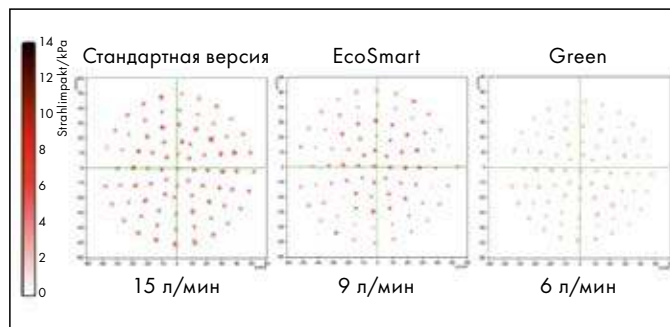

Crometta Vario
Ручной душ

Экономия воды: Наслаждайтесь душевыми процедурами с продуктами EcoSmart и Green – несмотря на низкий расход воды.

Преимущества

- Переключать типы струй удобно даже одной рукой – простым поворотом душевого диска
- Душевой диск диаметром 100 мм
- Также доступна версия EcoSmart с расходом воды 9 л/мин или 6 л/мин (в соответствии с требованиями LEED)
- 2 типа струй: широкая струя Rain и освежающая струя IntenseRain
- Привлекательное белое покрытие