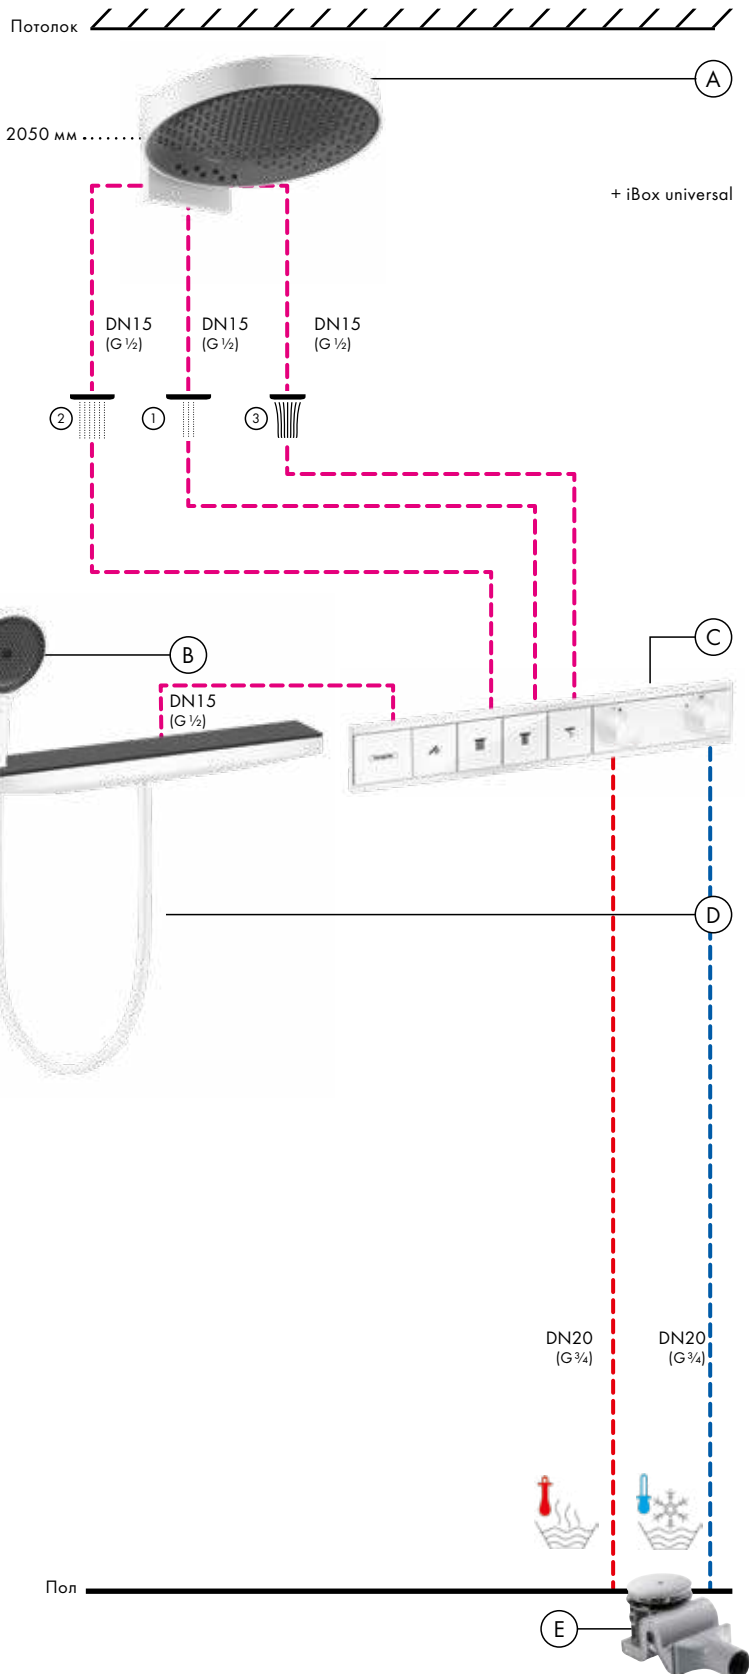

Скрытый монтаж ж, 4 потребителя:

Термостат скрытого монтажа RainSelect, верхний душ Rainfinity 360 3jet и ручной душ Rainfinity 130 3jet

Компоненты

Смесители

- С **RainSelect**
  Термостат для 3 потребителей, СМ
  # 15382, -700
- **RainSelect**
  Скрытая часть RainSelect
  для 2 потребителей
  # 15310180

Души

- А **Rainfinity**
  Верхний душ 360 3jet
  с настенным креплением
  # 26234, -700
- Скрытая часть iBox universal
  # 01800180
- В **Rainfinity**
  Ручной душ 130 3jet
  # 26864, -700
- **Rainfinity**
  Настенный держатель
  Porter 500 с полкой L
  # 26843, -700
- Д **Isiflex**
  Душевой шланг 125 см
  # 28272, -700
- Е **Raindrain**
  Готовый набор
  для слива 90 XXL
  # 60067, -000