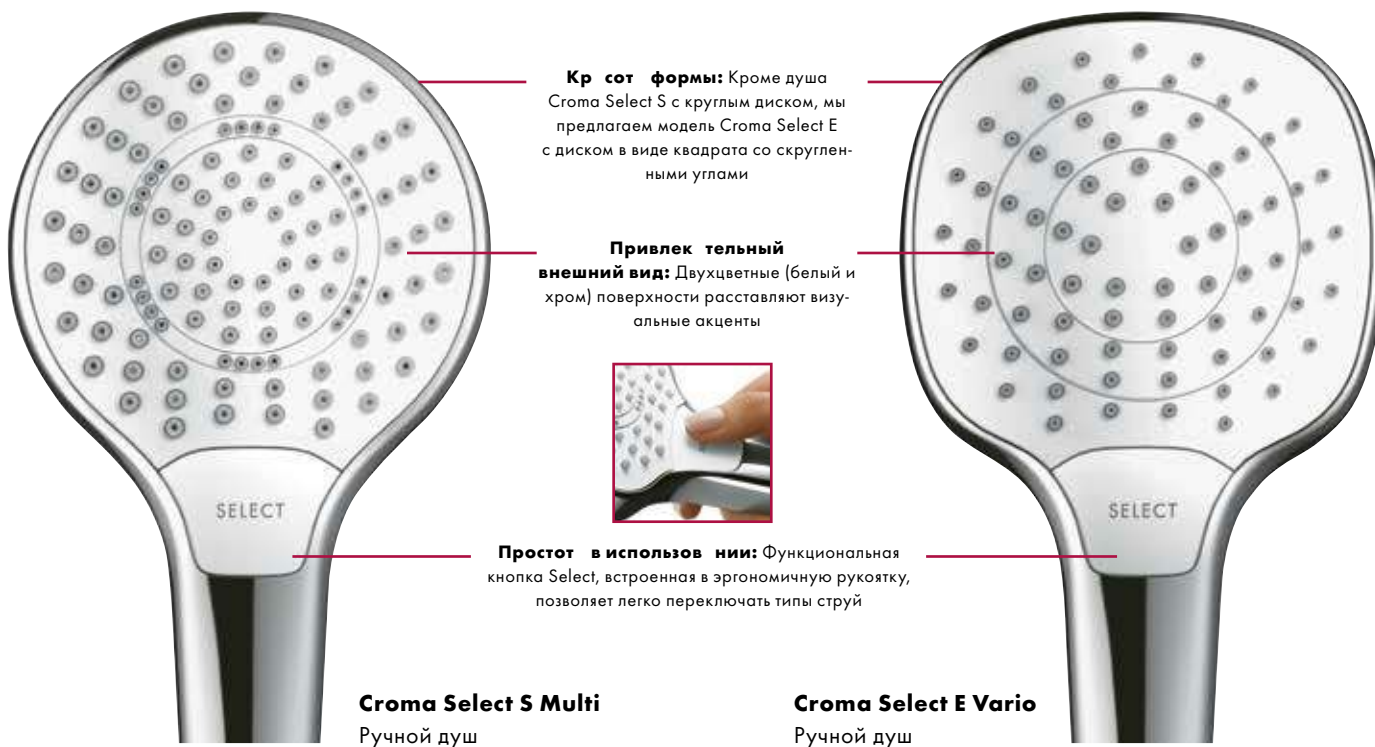

Ручной душ Croma Select

Больше комфорт для каждого

- SoftRain:** Приятная мягкая струя воды.
- IntenseRain:** Интенсивная струя воды помогает взбодриться.
- Massage:** Концентрированная бодрящая струя.

- Rain:** Прекрасно смывает шампунь с волос.
- IntenseRain:** Интенсивная струя воды помогает взбодриться.
- TurboRain:** Самая мощная из всех струй Rain для интенсивного освежающего душа.

Преимущества

- Удобная смена типа струи при помощи технологии Select теперь доступна и в линейке душевых Croma
- Душевой диск диаметром 110 мм с новыми типами струй позволяет удовлетворить любые потребности: просто смыть шампунь, расслабиться вечером или зарядиться энергией утром
- Легко чистится благодаря технологии QuickClean
- Имеется экономичная модель EcoSmart с ограничением расхода до 7 л/мин