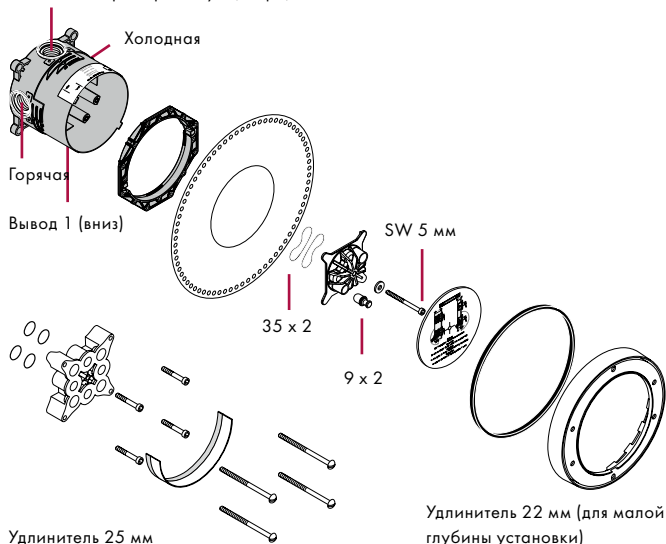

Монтаж на стене

Монтаж с помощью комплекта монтажных профилей

Вывод 2, например, на душ (вверх)

Холодная

Горячая

Вывод 1 (вниз)

Удлинитель 25 мм

НОВИНКА