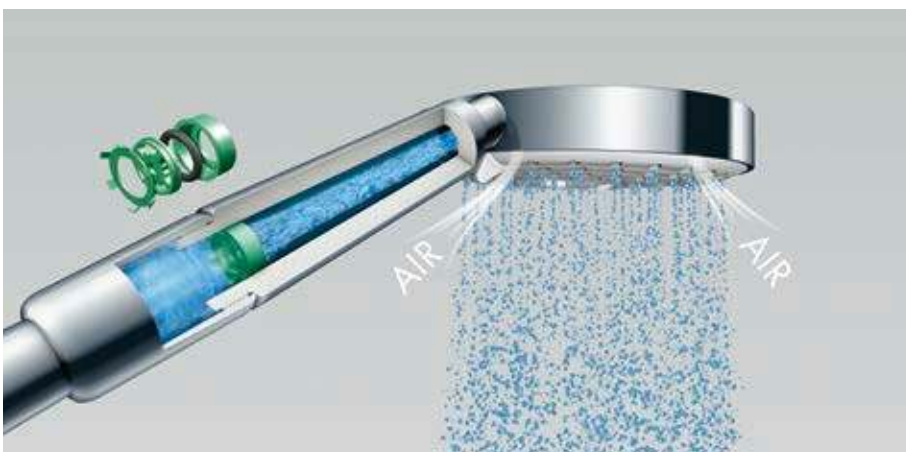

Отсканируйте код и узнайте больше о технологиях hansgrohe

QuickClean: защита от известковых отложений

QuickClean – это гибкие силиконовые вставки на аэраторе. Отложения грязи и известкового налета можно просто стереть пальцем – без особых усилий, без использования чистящих средств. Это помогает продуктам хорошо работать и продлевает срок их службы.

Преимущества

- Простая и быстрая очистка
- Износостойкий силикон самого высокого качества
- Для долгой службы и высокой функциональности

EcoSmart: экономия воды и энергии

Технология EcoSmart означает, что души hansgrohe потребляют на 60% меньше воды, чем обычные продукты. Система ограничения потока снижает расход воды до 9 или даже 6 л/мин.