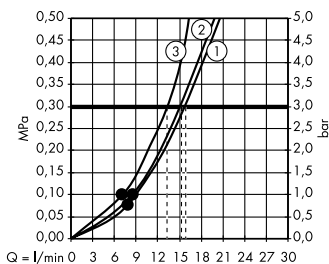

График расход воды

Raindance Select S

Ручной душ 120 3jet
26530, -000

Обозначения

- ① RainAir
- ② Rain
- ③ Whirl