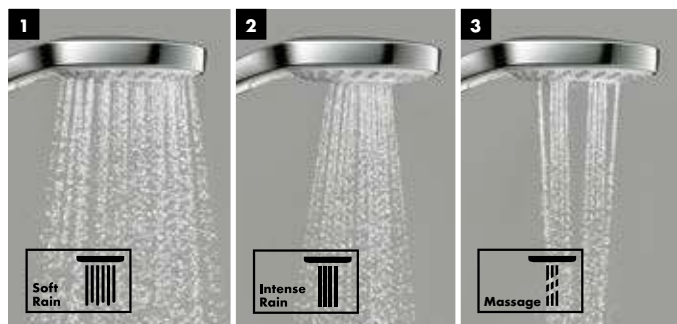

Ручной душ Croma Select

Больше комфорт для каждого

- SoftRain:** Приятная мягкая струя воды.
- IntenseRain:** Интенсивная струя воды помогает взбодриться.
- Massage:** Концентрированная бодрящая струя.

- Rain:** Прекрасно смывает шампунь с волос.
- IntenseRain:** Интенсивная струя воды помогает взбодриться.
- TurboRain:** Самая мощная из всех струй Rain для интенсивного освежающего душа.

Преимущества

- Удобная смена типа струи при помощи технологии Select теперь доступна и в линейке душевых Croma
- Душевой диск диаметром 110 мм с новыми типами струй позволяет удовлетворить любые потребности: просто смыть шампунь, расслабиться вечером или зарядиться энергией утром
- Легко чистится благодаря технологии QuickClean
- Имеется экономичная модель EcoSmart с ограничением расхода до 7 л/мин