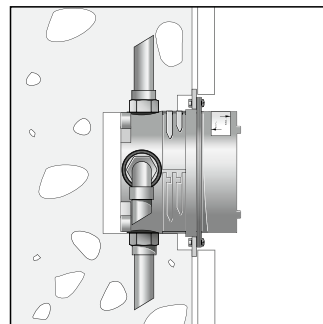

Монтаж на стене

Монтаж с помощью комплекта монтажных профилей

Вывод 2, например, на душ (вверх)

НОВИНКА

Монтажный шаблон для iBox universal
93500000

- Быстрая, надежная установка с iBox universal
- Простая конструкция
- Монтаж внешних частей квадратной формы под идеальным углом
- Помощь при установке на плитку
- Монтажный шаблон легко устанавливается на iBox universal