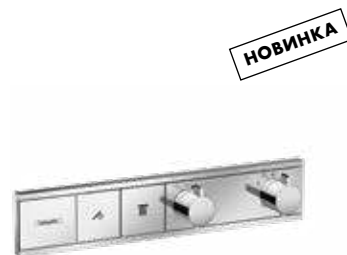

RainSelect
Термостат для 2 потребителей, CM
15380, -000, -140, -340, -670, -700, -990
Скрытая часть RainSelect для 2 потребителей
15310180 (без рис.)