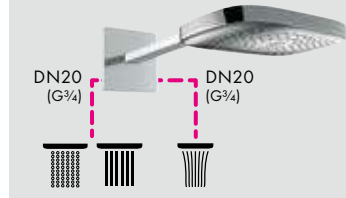

Скрытый монтаж ж, 3 потребителя:

Термостат скрытого монтажа Ecostat S, верхний душ Raindance Rainfall 2jet и ручной душ Raindance Select S 120 3jet

Компоненты

Смесители

- **С** Запорный/переключающий вентиль S Trio/Quattro, CM # 15932, -000
  Скрытая часть переключающего вентиля Quattro # 15930180
- **Д** Запорный вентиль S, CM # 15972, -000
  Скрытая часть запорного вентиля, керамическая, расход воды 40 л/мин # 15974180
- **Е** **Ecostat S**
  Термостат HighFlow, CM # 15756, -000
  Скрытая часть iBox universal # 01800180

Возможны и другие варианты

Души

- **А** **Raindance Rainfall**
  Верхний душ 180 2jet # 28433, -000
  Скрытая часть iBox universal # 01800180

Альтернатива:
Raindance Select E
Верхний душ 300 3jet с держателем 39 см # 26468, -000