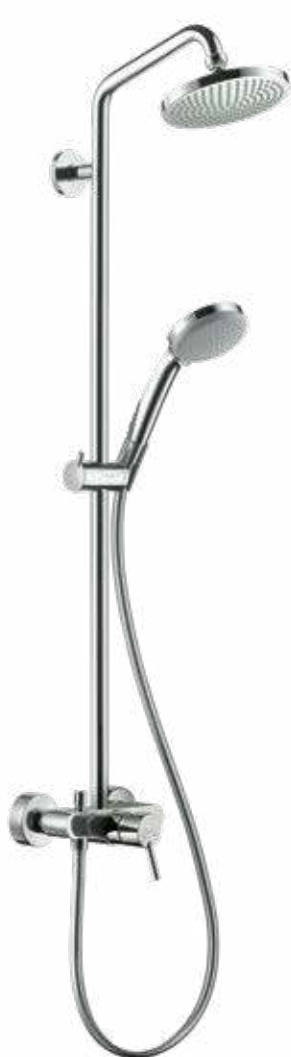

Croma

Showerpipe 160 1jet с однорычажным смесителем

Душевой держатель 270 мм

Высоту трубы можно уменьшить

- Croma 160 1jet верхний душ
- Croma 100 Vario ручной душ

27154, -000 16 л/мин