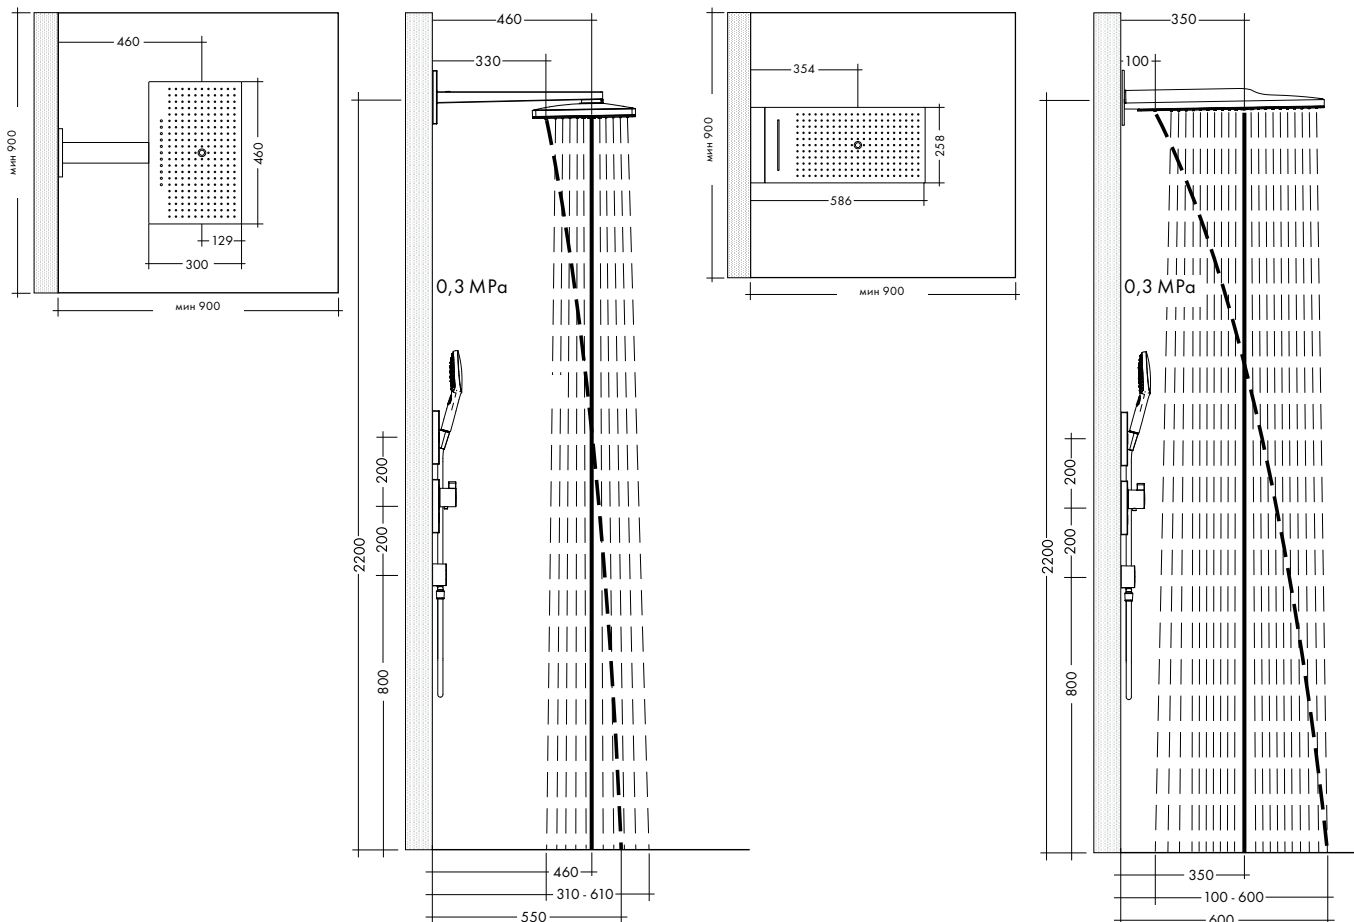

Н стенный монт ж

Пожалуйста, при планировании учитывайте размер и дизайн душевой кабины, а также направленность форсунок и зоны распыления отдельных типов струй.

Все размеры указаны в мм