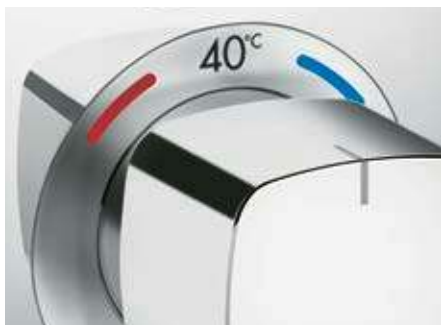

Ecostat Square: Термостат квадратной формы

Ecostat S: Термостат круглой формы

Удобство: Простая маркировка облегчает управление.

Понятность: Крупные печатные символы легко читаются, что делает управление интуитивно понятным.