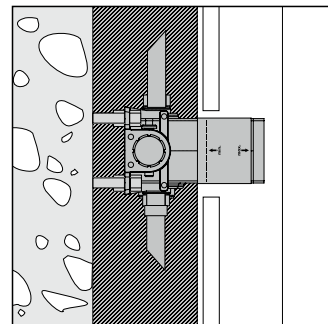

Монтаж перед стеной; здесь с разными прокладками и шурупом-шпилькой М 10

Монтаж на несущей раме

iBox universal

Универсальный блок для всех изделий скрытого монтажа

Скрытая часть iBox universal позволяет спрятать функциональную часть смесителя в стене. Это не только улучшает внешний вид, но и освобождает пространство под душем, а значит, душевые проце-