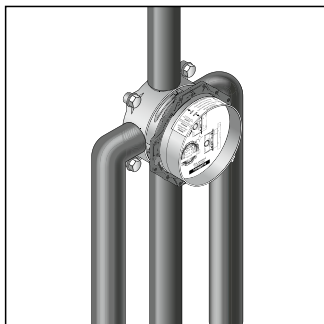

В р и нты уст новки и р змерные чертежи iBox universal

Монтаж на стене