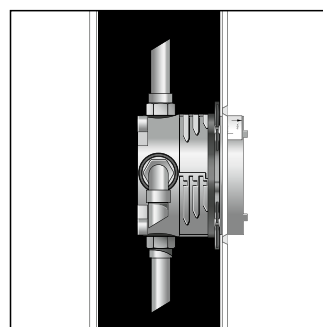

Монтаж на стене

Монтаж с помощью комплекта монтажных профилей

Вывод 2, например, на душ (вверх)

НОВИНКА

Монтажный шаблон для iBox universal
93500000

- Быстрая, надежная установка с iBox universal
- Простая конструкция
- Монтаж внешних частей квадратной формы под идеальным углом
- Помощь при установке на плитку
- Монтажный шаблон легко устанавливается на iBox universal