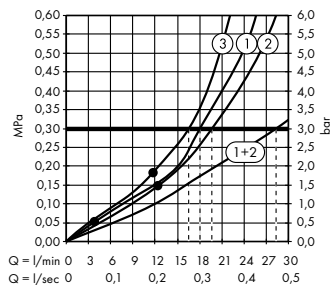

Скрытый монтаж ж, 4 потребителя:

Термостат скрытого монтажа RainSelect, верхний душ Rainfinity 360 3jet и ручной душ Rainfinity 130 3jet

Компоненты

Смесители

С **RainSelect**
Термостат для 3 потребителей, СМ
15382, -700

RainSelect
Скрытая часть RainSelect
для 2 потребителей
15310180

Души

А **Rainfinity**
Верхний душ 360 3jet
с настенным креплением
26234, -700
Скрытая часть iBox universal
01800180

В **Rainfinity**
Ручной душ 130 3jet
26864, -700

Rainfinity
Настенный держатель
Porter 500 с полкой L
26843, -700

Д **Isiflex**
Душевой шланг 125 см
28272, -700

Е **Raindrain**
Готовый набор
для слива 90 XXL
60067, -000

График расход воды

Rainfinity
Верхний душ 360 3jet с настенным креплением
26234, -700