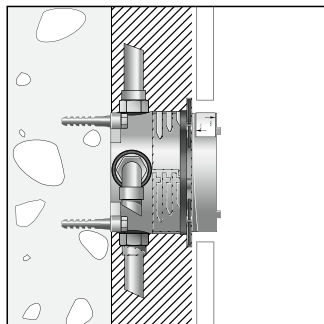

Монтаж перед стеной; здесь с разными прокладками и шурупом-шпилькой М 10