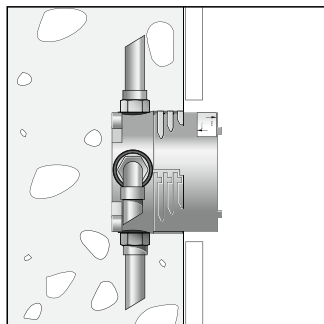

Монтаж на стене

Монтаж с помощью комплекта монтажных профилей

Вывод 2, например, на душ (вверх)

НОВИНКА

Монтажный шаблон для iBox universal
93500000

- Быстрая, надежная установка с iBox universal
- Простая конструкция
- Монтаж внешних частей квадратной формы под идеальным углом
- Помощь при установке на плитку
- Монтажный шаблон легко устанавливается на iBox universal