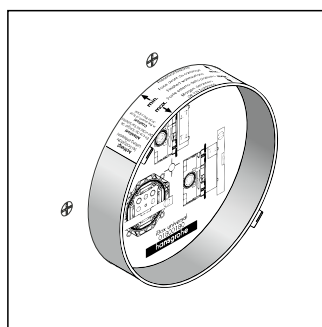

Монтаж на готовых монтажных плитах или готовых ячейках