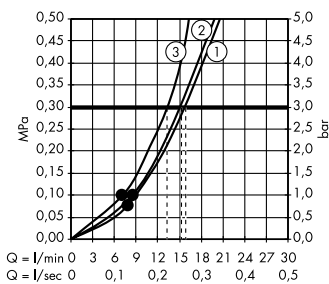

Обозн чения

- ① RainAir
- ② RainFlow
- ③ RainAir + RainFlow

Гр фик р сход воды

Raindance Rainfall
 Верхний душ 180 2jet # 28433, -000

Гр фик р сход воды

Raindance Select S
 Ручной душ 120 3jet # 26530, -400