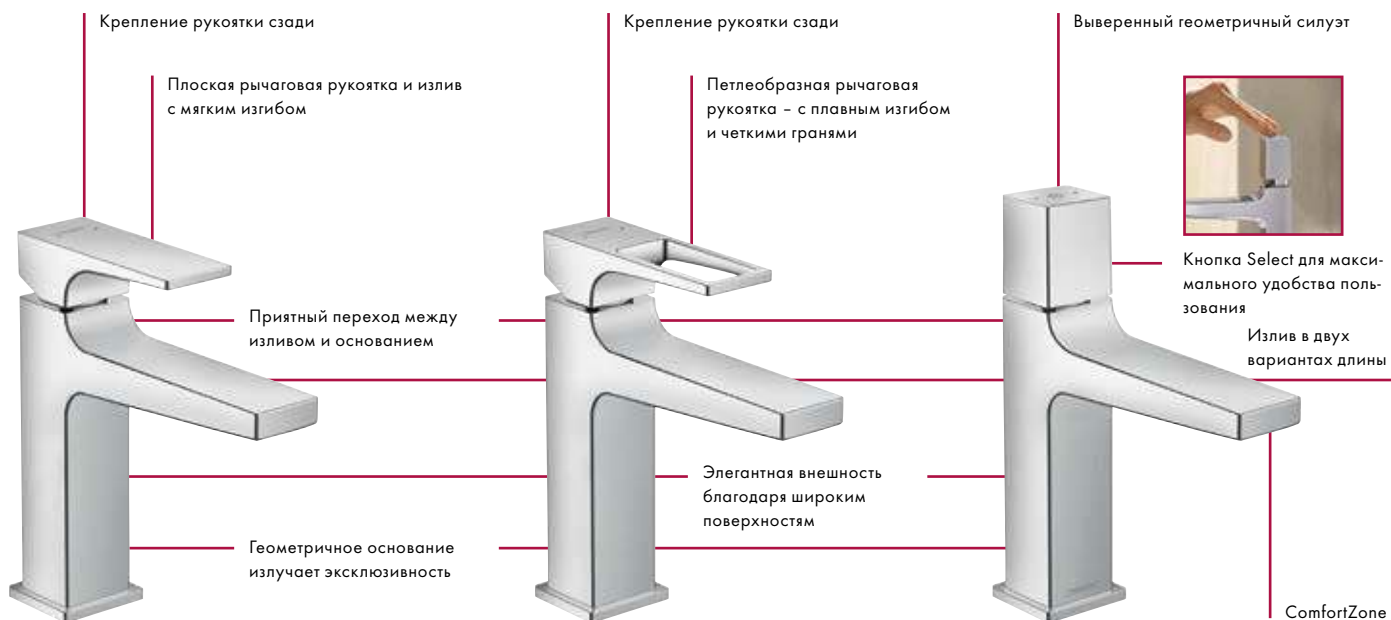

Metropol

НОВИНКА

Восхитительны я форм

**Metropol 110****Metropol Select 110**

Привлек тельность: Геометричный дизайн поддерживает оформление ванной комнаты и создает приятную атмосферу.

Впеч тляющий: Особенно эффектны отдельно стоящие смесители Metropol.