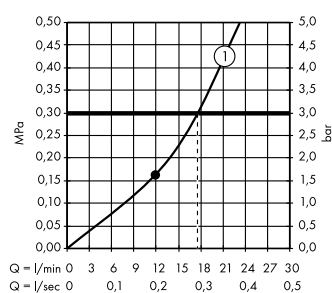

Гр фикр сход воды

Rainmaker Select
Верхний душ 460 1jet с держателем
24003, -600