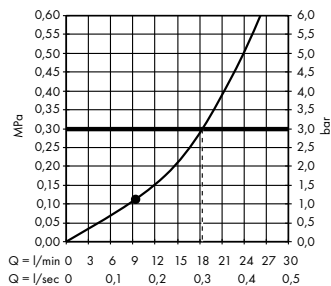

График расхода воды

Rainfinity
Боковой душ 500 1jet с полкой
26243, -700