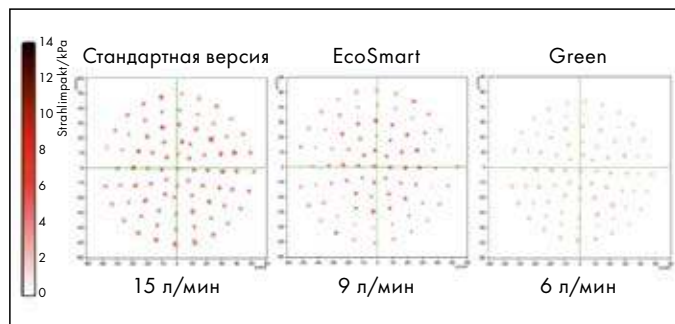

Элегантность: круглый душевой диск диаметром 100 мм

Простота в использовании: простое переключение типов струй благодаря удобной рукоятке

Crometta Vario
Ручной душ

- (1) **Rain:** Прекрасно смывает шампунь с волос.
- (2) **IntenseRain:** Интенсивная струя воды помогает взбодриться.