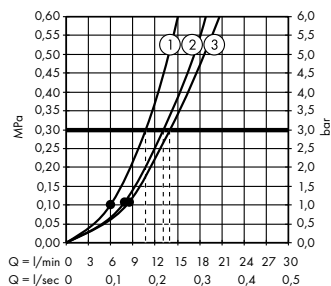

График расхода воды

Rainfinity
Боковой душ 500 1jet с полкой
26243, -700

График расхода воды

Rainfinity
Ручной душ 130 3jet
26864, -700

Души

- Ⓐ **Rainfinity**
Верхний душ 360 1jet
26231, -700
Потолочное подсоединение S
100 мм
27393, -700
- Ⓑ **Rainfinity**
Боковой душ 500 1jet с полкой
26243, -700
- Ⓒ **Rainfinity**
Ручной душ 130 3jet
26864, -700
- Rainfinity**
Настенный держатель Porter 500
с полкой L
26843, -700
- Ⓔ **Isiflex**
Душевой шланг 125 см
28272, -700
- Ⓕ **Raindrain**
Готовый набор
для слива 90 XXL
60067, -000