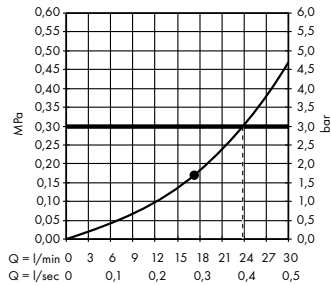

Скрытый монтаж, 3 потребителя:

Термостат скрытого монтажа RainSelect, верхний душ Rainfinity 360 1jet, боковой душ Rainfinity и ручной душ Rainfinity 130 3jet

Компоненты

Смесители

- Ⓓ **RainSelect**
  Термостат для 3 потребителей, СМ
  # 15381, -700
- **RainSelect**
  Скрытая часть RainSelect
  для 2 потребителей
  # 15310180

График расхода воды

Rainfinity
Верхний душ 360 1jet
26231, -700