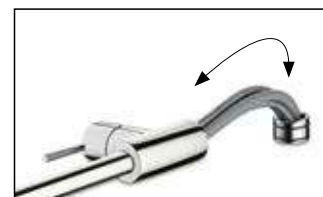

Функция складывания для установки перед окном:
Идеально подходит для установки перед окном, просто поднимите кухонный смеситель и положите его на бок.