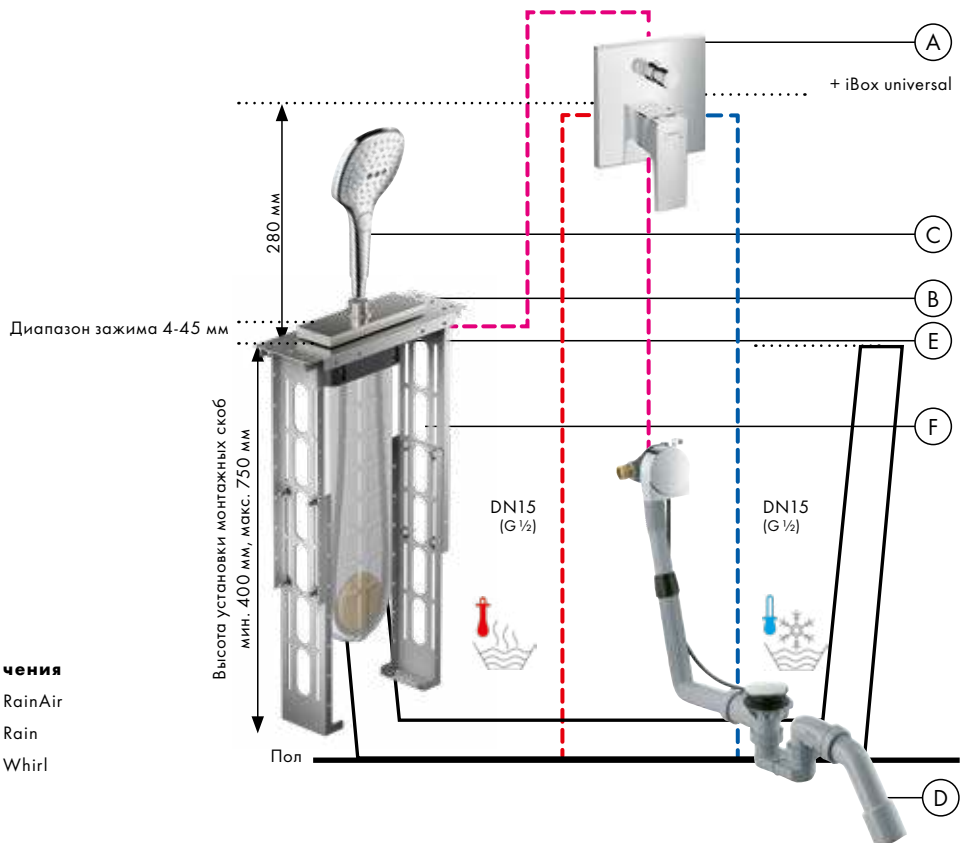

Обозначения

- ① RainAir
- ② Rain
- ③ Whirl