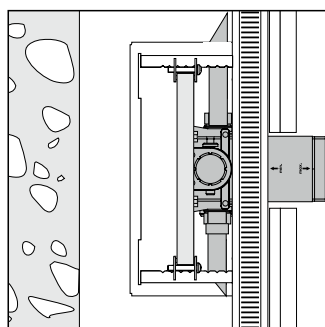

Монтаж перед стеной; здесь с разными прокладками и шурупом-шпилькой М 10

Монтаж на несущей раме

iBox universal

Универсальный блок для всех изделий скрытого монтажа

Скрытая часть iBox universal позволяет спрятать функциональную часть смесителя в стене. Это не только улучшает внешний вид, но и освобождает пространство под душем, а значит, душевые проце-