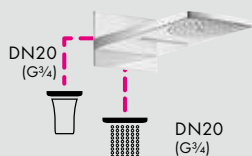

Скрытый монтаж, 3 потребителя:

Термостат скрытого монтажа ShowerSelect, верхний душ Rainmaker Select 460 2jet и ручной душ Raindance Select S 120 3jet

Компоненты

Смесители

- **(C) ShowerSelect Glass**
  Запорный вентиль для 3 потребителей, стеклянный, CM # 15736, -400
  Скрытая часть iBox universal # 01800180
- **(D) ShowerSelect Glass**
  Термостат HighFlow, стеклянный, CM # 15734, -400
  Скрытая часть iBox universal # 01800180

Альтернатива:

ShowerSelect S
Термостат HighFlow, CM # 15741, -000

ShowerSelect S
Запорный вентиль, для 3 потребителей, CM # 15745, -000

Isiflex
Душевой шланг 160 см с регулировкой напора # 28248, -000

Души

- **(A) Rainmaker Select**
  Верхний душ 460 2jet с держателем 46,1 см # 24005, -400
  Скрытая часть iBox universal # 01800180
- **(B) Raindance Select S**
  Ручной душ 120 3jet # 26530, -400
  FixFit
  Шланговое подключение Square с держателем # 26486, -000
  Isiflex
  Душевой шланг 125 см # 28272, -000
- **(E) Готовый набор для слива 90 XXL**
  # 60067, -000

Альтернатива:

Raindance Rainfall
Верхний душ 180 2jet # 28433, -000