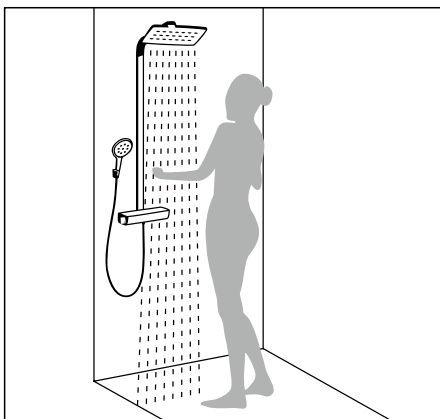

Ручно душ и душевой набор

Базовое решение – простая установка и приятные душевые процедуры.

Верхний душ

Модели с очень большими душевыми дисками обеспечивают дополнительный комфорт.

Душевая семья

Решения скрытого монтажа для индивидуального дизайна душа. Включая каскадный душ и душевые форсунки, чьи струи окутывают вас со всех сторон.