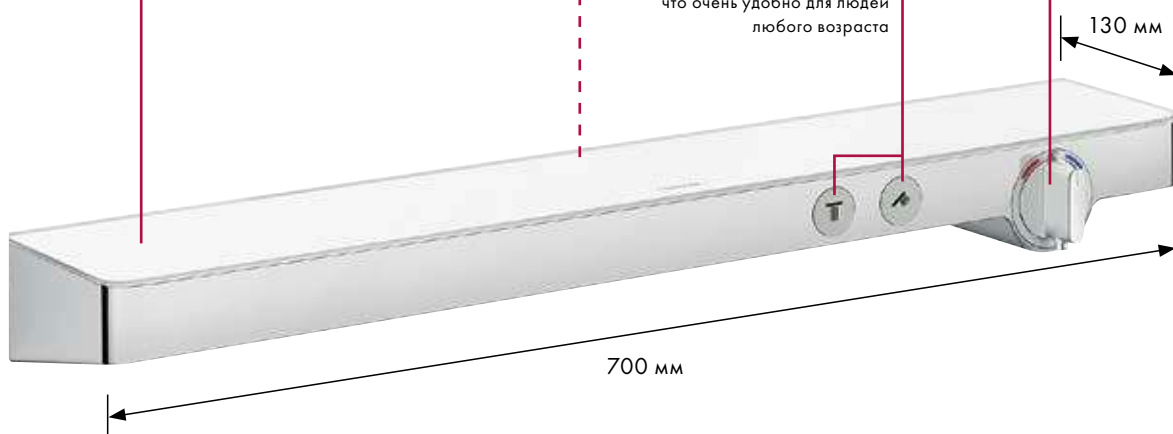

ShowerTablet Select

Больше мест – больше удовольствия

Впечатляющий: Благодаря своим размерам и привлекательному дизайну гармонично вписывается в большие душевые кабины

Скрытый монтаж для одноструйного верхнего душа при помощи встроенного соединения G $\frac{1}{2}$

Интуитивность: На кнопки Select очень легко нажимать, что очень удобно для людей любого возраста

Простота использования: Удобный поворотный регулятор позволяет точно настроить нужную температуру

Больше мест : На полочке из безопасного стекла шириной 700 мм найдется место для всех душевых принадлежностей.