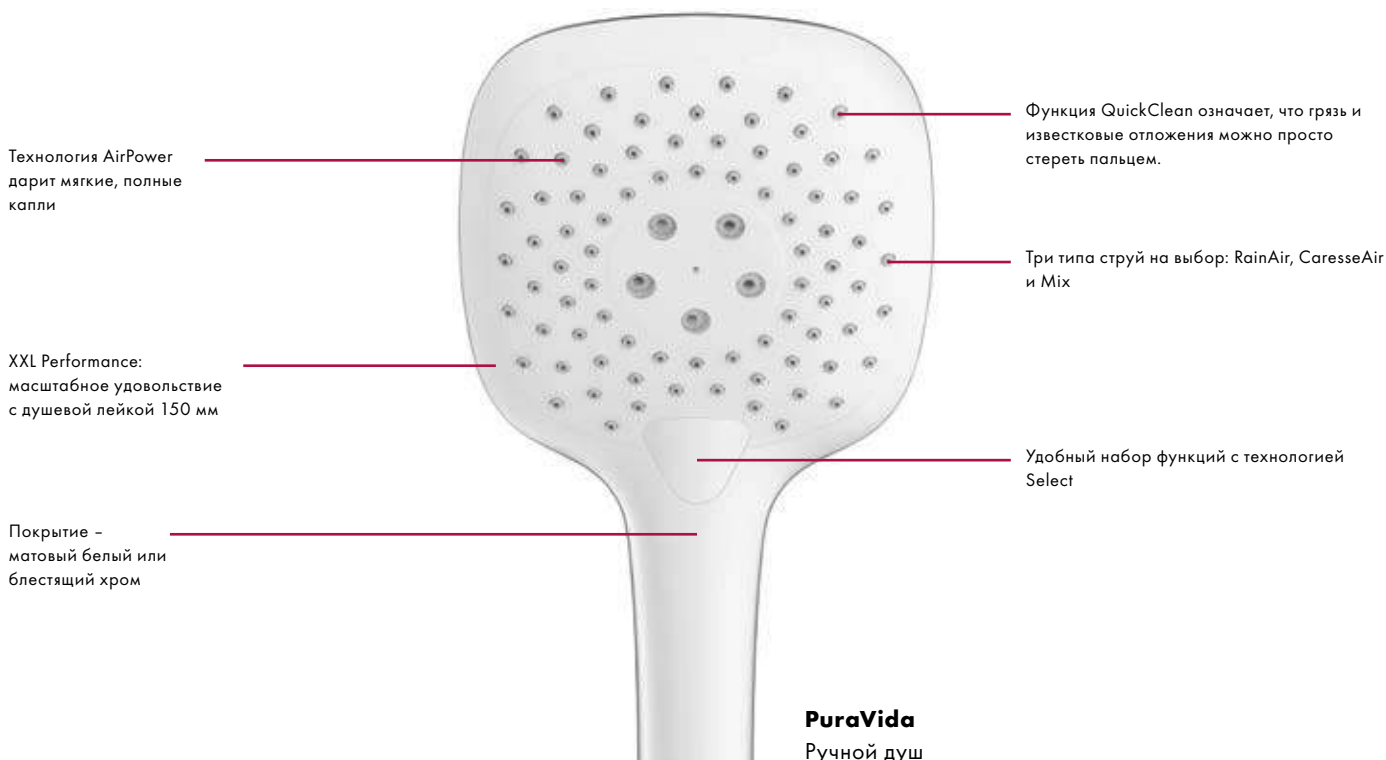

PuraVida Ручной душ

Мягкий и динамичный одновременно

RainAir: для мягкого, обогащенного воздухом дождя.