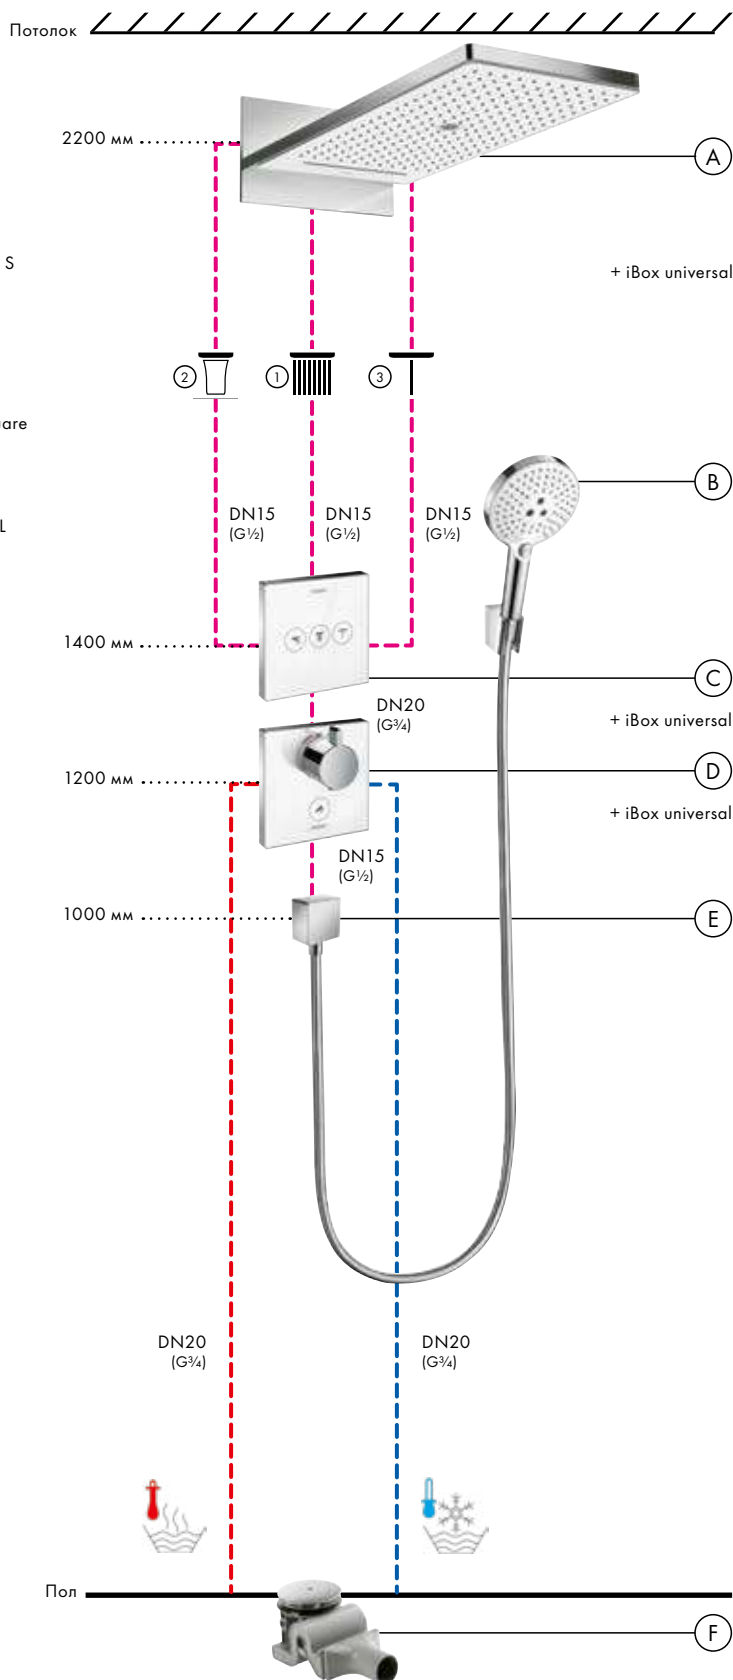

Скрытый монтаж ж, 4 потребителя:

Термостат скрытого монтажа ShowerSelect, верхний душ Rainmaker Select 580 3jet и ручной душ Raindance Select S 120 3jet

Компоненты

Смесители

- **(C) ShowerSelect Glass**
  Запорный вентиль для 3 потребителей, стеклянный, CM
  # 15736, -400

  Скрытая часть iBox universal
  # 01800180
- **(D) ShowerSelect Glass**
  Термостат HighFlow для 1 потребителя, с клапаном для ручного душа, CM
  # 15735, -400

  Скрытая часть iBox universal
  # 01800180

Альтернатива:
ShowerSelect S
Запорный вентиль для 3 потребителей, стеклянный, CM
15745, -000

ShowerSelect S
Термостат HighFlow для 1 потребителя, с клапаном для ручного душа, CM
15742, -000

Души

- **(A) Rainmaker Select**
  Верхний душ 580 3jet
  # 24001, -400

  Скрытая часть iBox universal
  # 01800180
- **(B) Raindance Select S**
  Ручной душ 120 3jet
  # 26530, -400

  Держатель ручного душа Porter S
  # 28331, -000

  Isiflex
  Душевой шланг 160 см
  # 28276, -000
- **(E) FixFit**
  Шланговое подсоединение Square с клапаном обратного тока
  # 26455, -000
- **(F) Raindrain**
  Готовый набор для слива 90 XXL
  # 60067, -000

Гр фикр сход воды

Rainmaker Select
Верхний душ 580 3jet
24001, -400

Обозн чения

- **(1)** Rain XL
- **(2)** RainFlow
- **(3)** Mono

Гр фикр сход воды

Raindance Select S
Ручной душ 120 3jet
26530, -400

Обозн чения

- **(1)** RainAir
- **(2)** Rain
- **(3)** Whirl