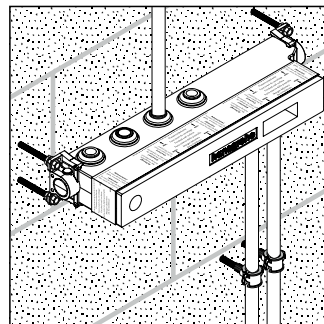

Монтаж перед стеной; здесь с разными прокладками и шурупом-шпилькой М 10

Монтаж на несущей раме

iBox universal

Универсальный блок для всех изделий скрытого монтажа

Скрытая часть iBox universal позволяет спрятать функциональную часть смесителя в стене. Это не только улучшает внешний вид, но и освобождает пространство под душем, а значит, душевые проце-