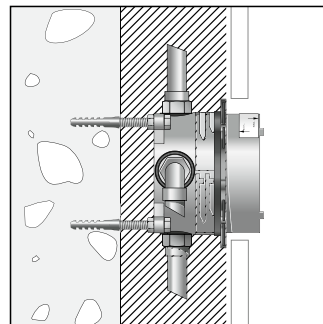

Монтаж перед стеной; здесь с разными прокладками и шурупом-шпилькой М 10