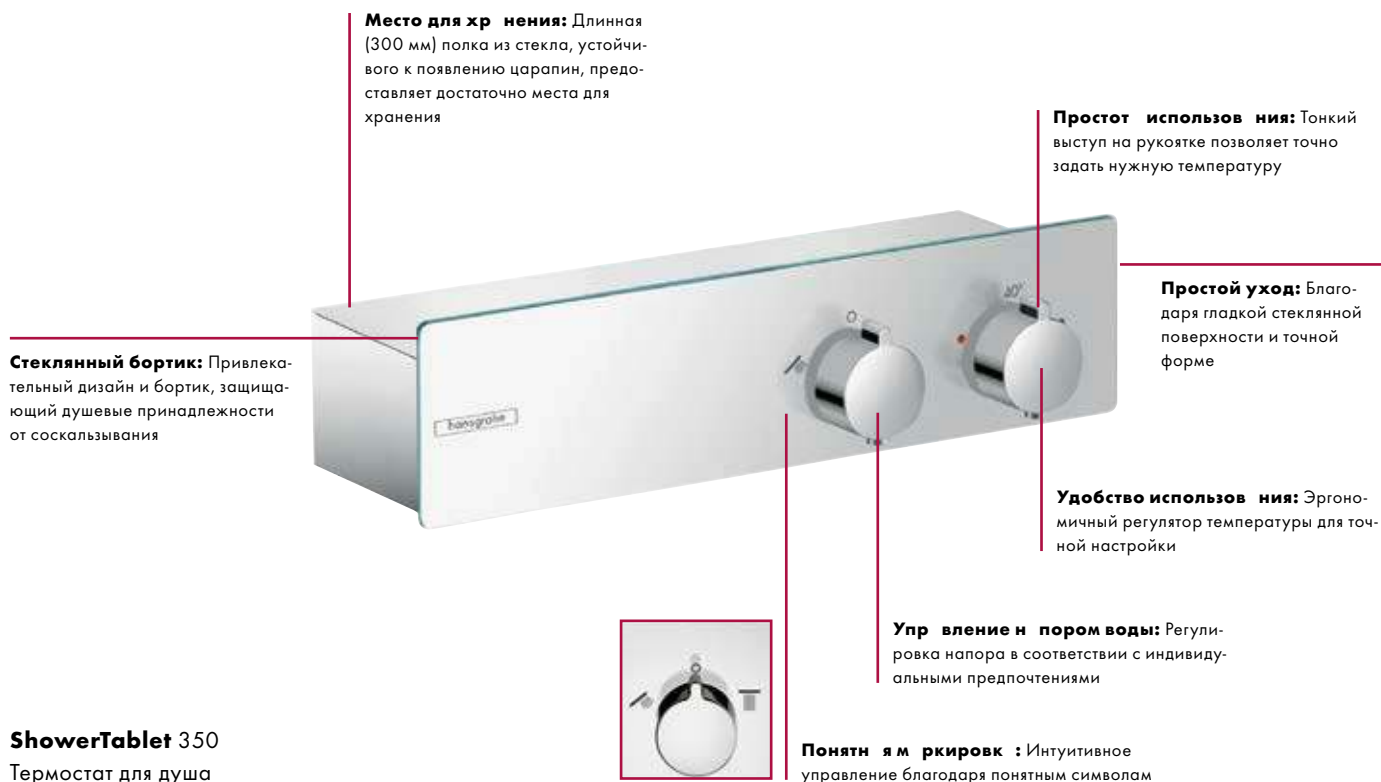

ShowerTablet 350

Новый уровень удобства и дизайна

ShowerTablet 350

Термостат для душа