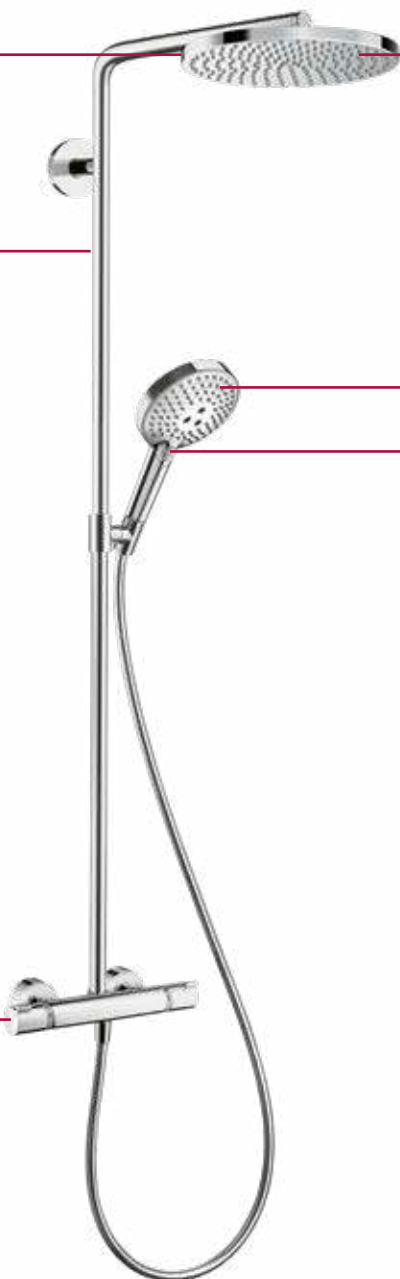

Raindance Select Душевая система Showerpipe

НОВИНКА

Отличное самочувствие

XXL Performance для душевого удовольствия экстра-класса

Водоподводящую трубу можно укоротить, чтобы высота душа соответствовала вашим требованиям

Эргономичные рукоятки с выступом позволяют управлять душем даже намыленными руками

Raindance Select S 240 1jet
Душевая система Showerpipe

Верхний душ со струей PowderRain

PowderRain:
Чувственный душ с мягкими обволакивающими микрокаплями

Функция QuickClean означает, что грязь и известковые отложения можно просто стереть пальцем

Удобный набор функций с технологией Select

PowderRain:
Чувственный душ с мягкими обволакивающими микрокаплями

Rain: Мощная, бодрящая и освежающая струя

Whirl: Концентрированная массажная струя для расслабления

Преимущества

- Безопасный душ с термостатом Ecostat Comfort
- XXL Performance для душевого удовольствия экстра-класса
- Водоподводящую трубу можно укоротить, чтобы высота душа соответствовала вашим требованиям
- Ручной душ с тремя типами струй: Rain, PowderRain и Whirl
- Удобное управление ручным душем с помощью технологии Select