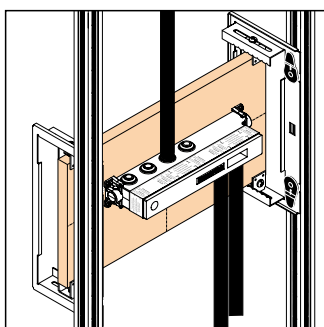

Монтаж перед стеной; здесь с разными прокладками и шурупом-шпилькой М 10

Монтаж на несущей раме

iBox universal

Универсальный блок для всех изделий скрытого монтажа

Скрытая часть iBox universal позволяет спрятать функциональную часть смесителя в стене. Это не только улучшает внешний вид, но и освобождает пространство под душем, а значит, душевые проце-