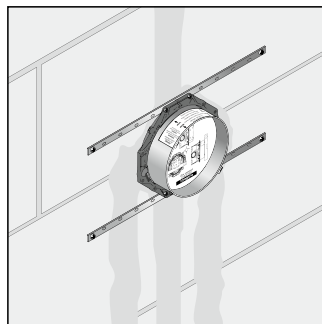

Монтаж на стене

Монтаж с помощью комплекта монтажных профилей

Вывод 2, например, на душ (вверх)

НОВИНКА

Монтажный шаблон для iBox universal
93500000

- Быстрая, надежная установка с iBox universal
- Простая конструкция
- Монтаж внешних частей квадратной формы под идеальным углом
- Помощь при установке на плитку
- Монтажный шаблон легко устанавливается на iBox universal