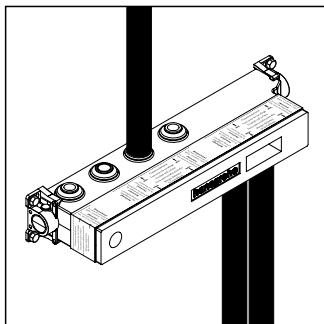

В ри нты монт ж скрытой ч сти RainSelect

Монтаж на стене