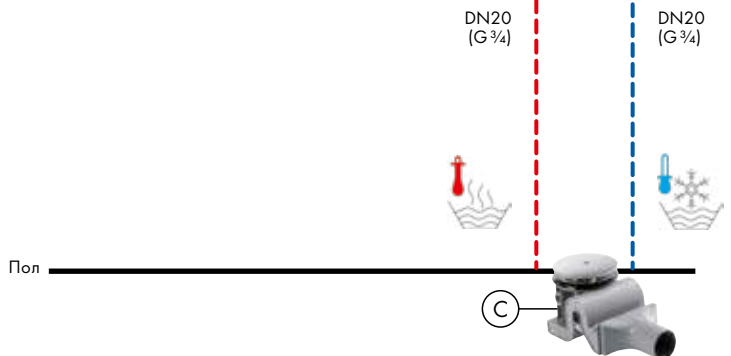

Корректное функционирование обеспечено от •

Showerpipe с круглой трубой – возможность регулиров ть высоту

Независимо от высоты потолка и расположения выводов воды, многие Showerpipe с круглыми трубами можно разместить на нужной высоте. Круглую