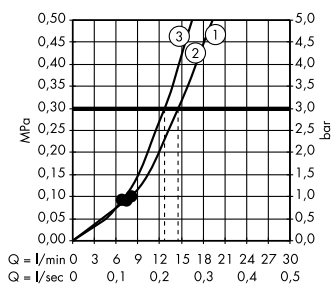

Скрытый монтаж ж под плитку

sBox для ванны

Компоненты

Смесители

- Ⓐ **Metropol**
  Смеситель для ванны, однорычажный, с рычаговой рукояткой, со встроенной защитной комбинацией, CM # 32546, -000
  Скрытая часть iBox universal # 01800180

- Ⓑ **sBox**
  Внешняя часть с прямоугольной розеткой # 28010, -000
  sBox
  Скрытая часть sBox для ванны, монтаж на край ванны или плитку # 13560180

- Ⓔ Монтажная панель для монтажа на плитку # 28016, -000

- Ⓕ Монтажные скобы для монтажа на плитку # 28021, -000

Души

- Ⓒ **Raindance Select E**
  Ручной душ 120 3jet # 26520, -000
- Ⓓ **Exafill S**
  Готовый набор: излив на ванну с набором для слива и перелива для стандартных ванн # 58113, -000

График расход воды

Raindance Select E

Ручной душ 120 3jet
26520, -000