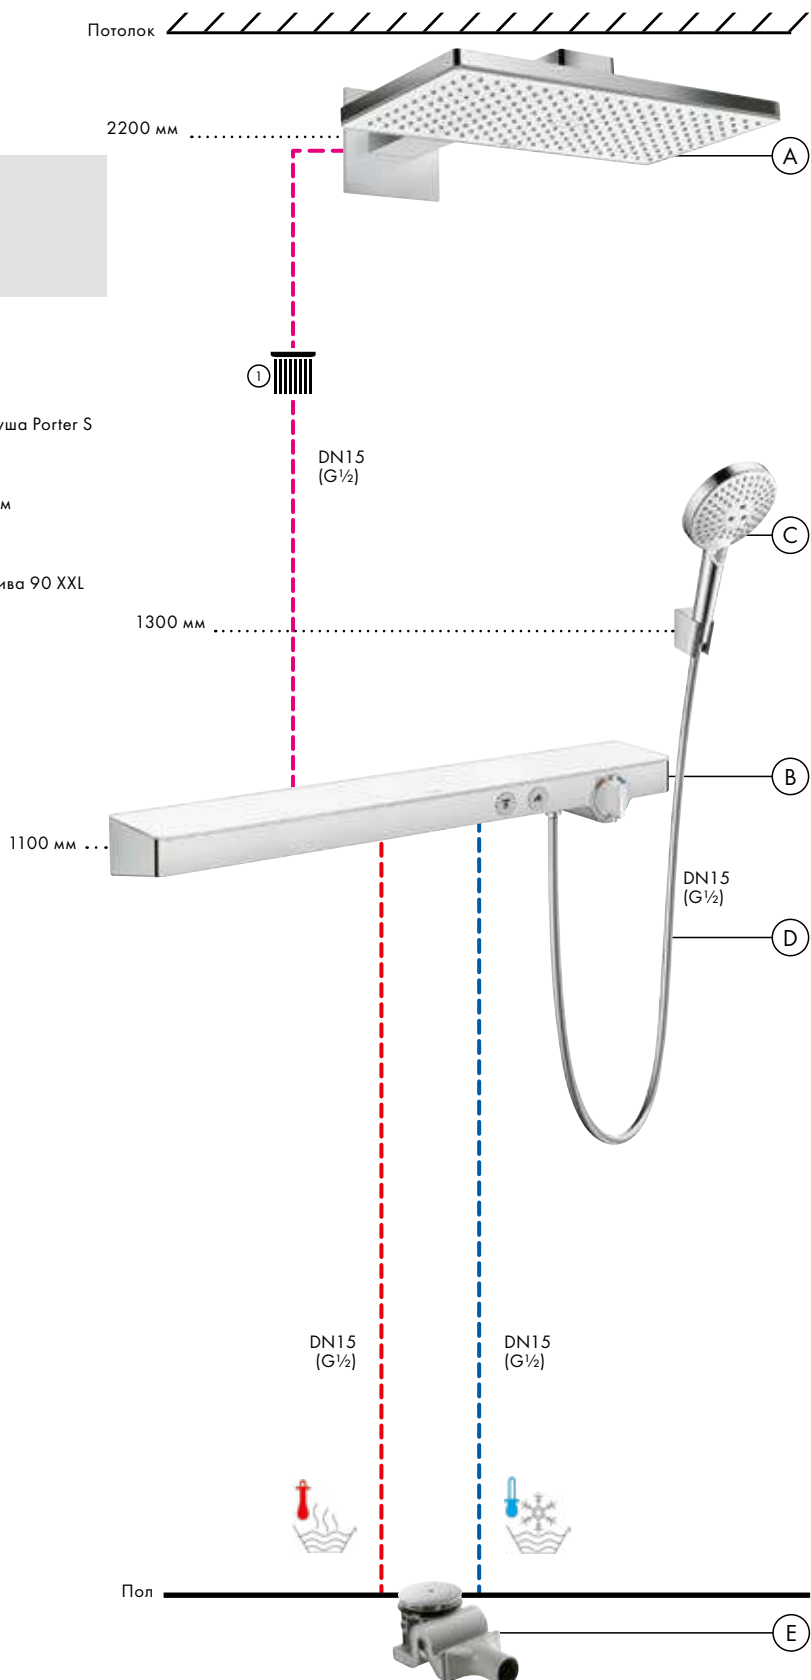

Комбинированный монтаж, 2 потребителя:

Термостат комбинированного монтажа ShowerTablet Select 700, верхний душ Rainmaker Select 460 1jet и ручной душ Raindance Select S 120 3jet

Компоненты

Смесители

- Ⓑ **ShowrTablet Select**
  Термостат 700,
  для 2 потребителей, КМ
  # 13184, -000

Альтернатива:

ShowrTablet

Термостат 600,
для 2 потребителей, ВМ
13108, -000

Скрытая часть термостата
ShowerTablet 600
для 2 потребителей
13129180

Души

- Ⓐ **Rainmaker Select**
  Верхний душ 460 1jet
  с держателем 46,1 см
  # 24003, -400

Альтернатива:

Raindance E

Верхний душ 300 1jet
с держателем 39 см
26238, -000

- Ⓒ **Raindance Select S**
  Ручной душ 120 3jet
  # 26530, -400
  Держатель ручного душа Porter S
  # 28331, -000
- Ⓓ **Isiflex**
  Душевой шланг 160 см
  # 28276, -000
- Ⓔ **Raindrain**
  Готовый набор для слива 90 XXL
  # 60067, -000