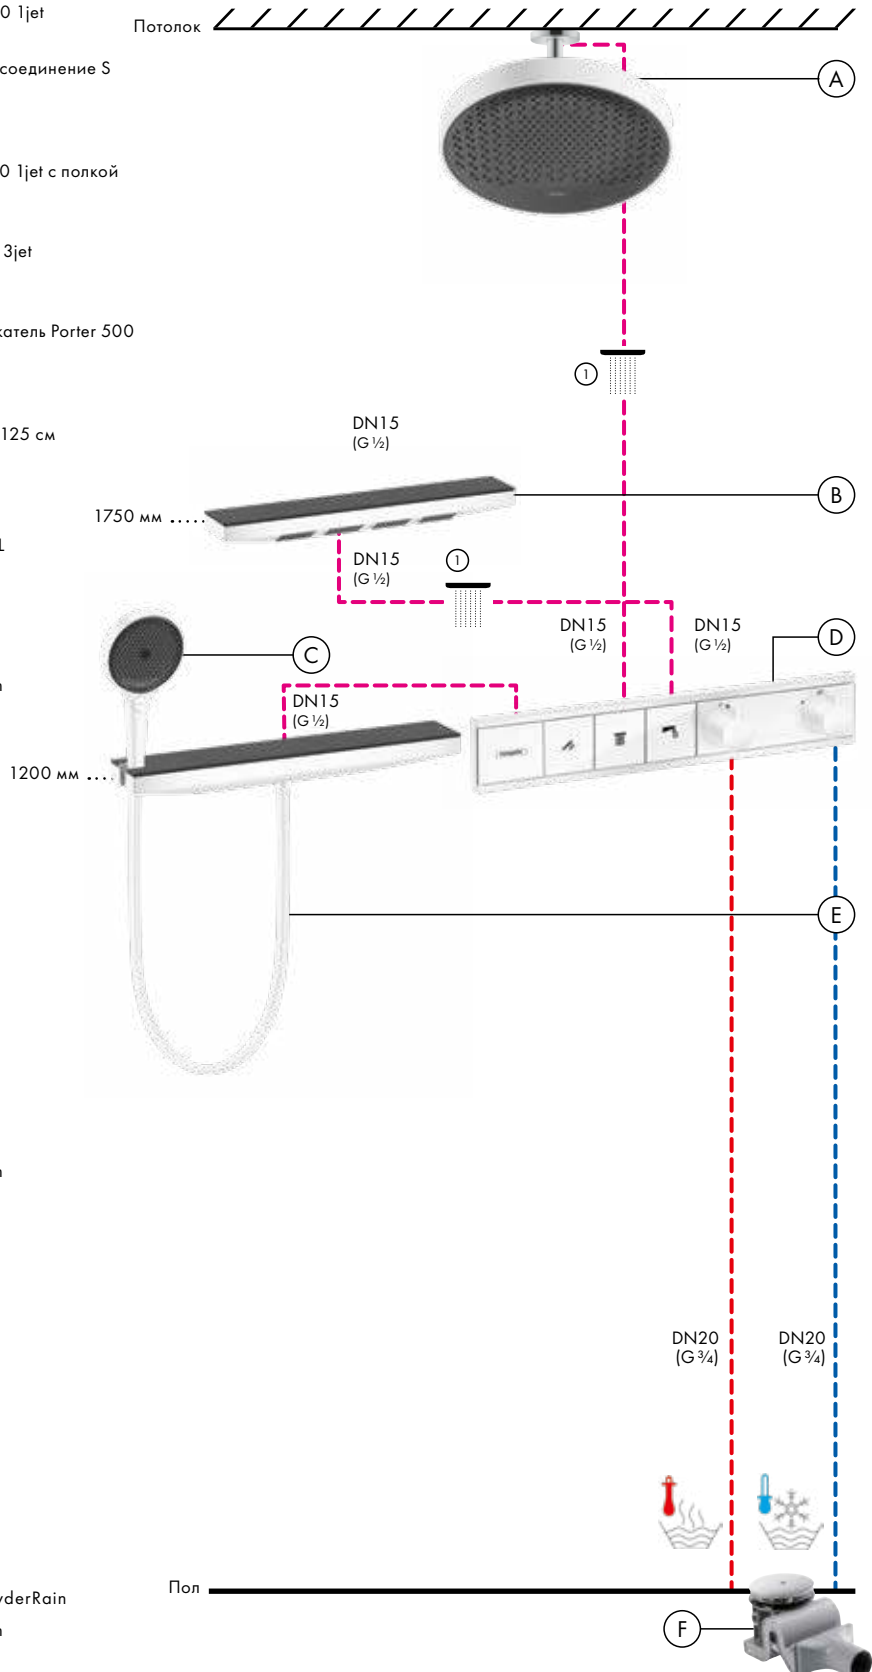

Обозначения

- ① MonoRain
- ② Intense PowderRain
- ③ PowderRain