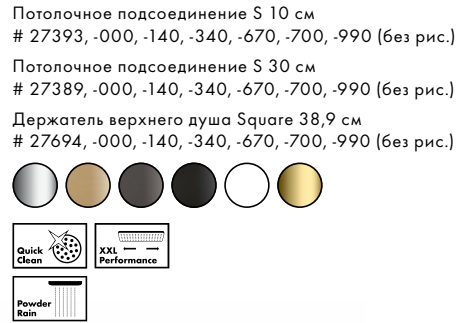

Скрытая часть iBox universal
01800180 (без рис.)

Rainfinity

Верхний душ 360 1jet с настенным креплением
26230, -000, -140, -340, -670, -700, -990 21 л/мин

Rainfinity

Верхний душ 360 1jet
26231, -000, -140, -340, -670, -700, -990 23,6 л/мин