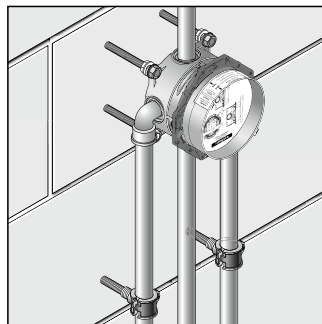

Монтаж перед стеной; здесь с разными прокладками и шурупом-шпилькой М 10