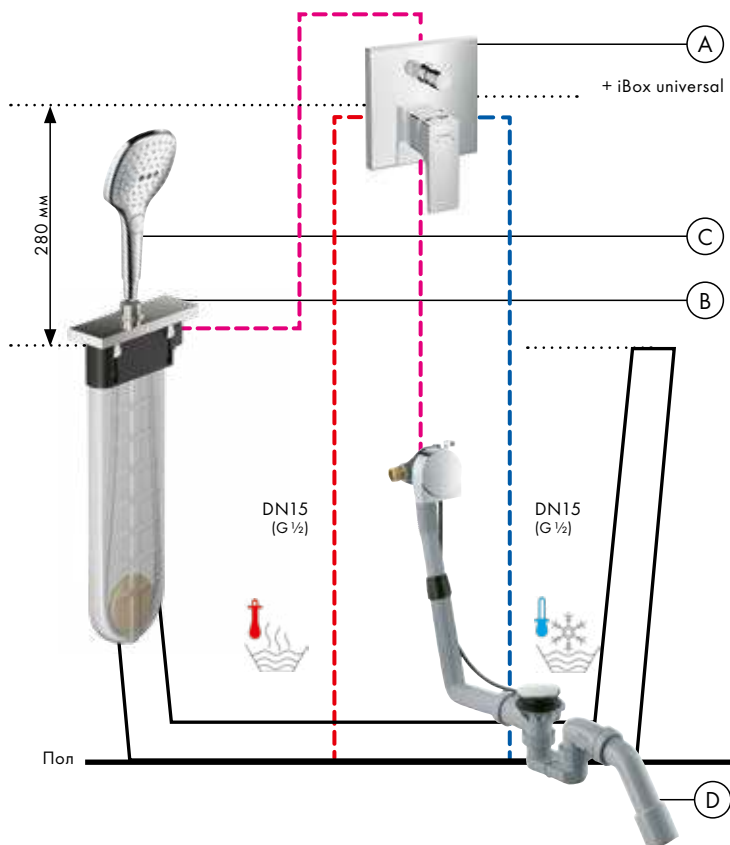

Скрытый монтаж ж под борт в нны

sBox для ванны

Компоненты

Смесители

1. **(A) Metropol**
   Смеситель для ванны, однорычажный, с рычаговой рукояткой, со встроенной защитной комбинацией, CM # 32546, -000
   Скрытая часть iBox universal # 01800180

1. **(B) sBox**
   Внешняя часть с прямоугольной розеткой # 28010, -000

1. **sBox**
   Скрытая часть sBox для ванны, монтаж на край ванны или плитку # 13560180

Души

1. **(C) Raindance Select E**
   Ручной душ 120 3jet # 26520, -000
2. **(D) Exafill S**
   Готовый набор: излив на ванну с набором для слива и перелива для стандартных ванн # 58113, -000

График расход воды

Raindance Select E

Ручной душ 120 3jet
26520, -000

Обозначения

- ① RainAir
  ② Rain
  ③ Whirl