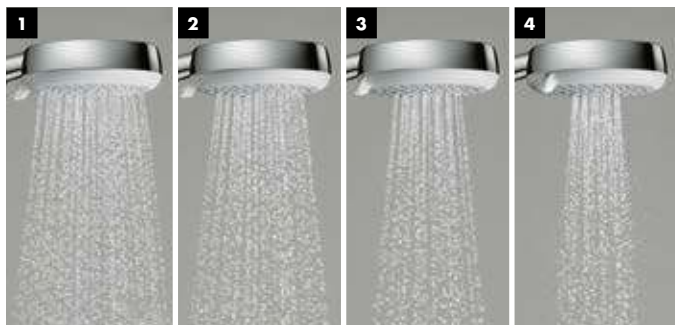

1. (1–4) **В р и нты Rain:** Бодрящая дождевая струя с четырехступенчатой регулировкой: от мягкой, широкой до концентрированной.

Преимущества

- Удовольствие в формате XXL благодаря душевому диску диаметром 100 мм
- Привлекательное сочетание цены и качества
- Разные типы струй для каждого типа душа – от широкой до концентрированной
- Эргономичный дизайн рукоятки для удобного использования
- Легко чистится благодаря технологии QuickClean
- Имеется экономичная модель EcoSmart с ограничением расхода до 7 л/мин