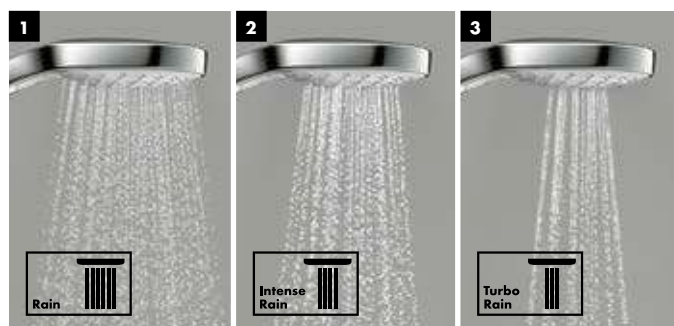

Ручной душ Croma Select

Больше комфорт для каждого

- SoftRain:** Приятная мягкая струя воды.
- IntenseRain:** Интенсивная струя воды помогает взбодриться.
- Massage:** Концентрированная бодрящая струя.

- Rain:** Прекрасно смывает шампунь с волос.
- IntenseRain:** Интенсивная струя воды помогает взбодриться.
- TurboRain:** Самая мощная из всех струй Rain для интенсивного освежающего душа.

Преимущества

- Удобная смена типа струи при помощи технологии Select теперь доступна и в линейке душевых Croma
- Душевой диск диаметром 110 мм с новыми типами струй позволяет удовлетворить любые потребности: просто смыть шампунь, расслабиться вечером или зарядиться энергией утром
- Легко чистится благодаря технологии QuickClean
- Имеется экономичная модель EcoSmart с ограничением расхода до 7 л/мин