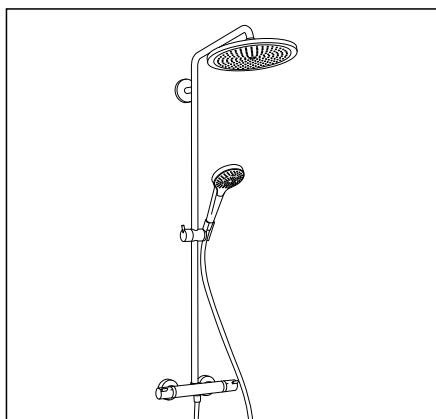

Showerpipe: Может быть подсоединен к существующим подводкам воды.