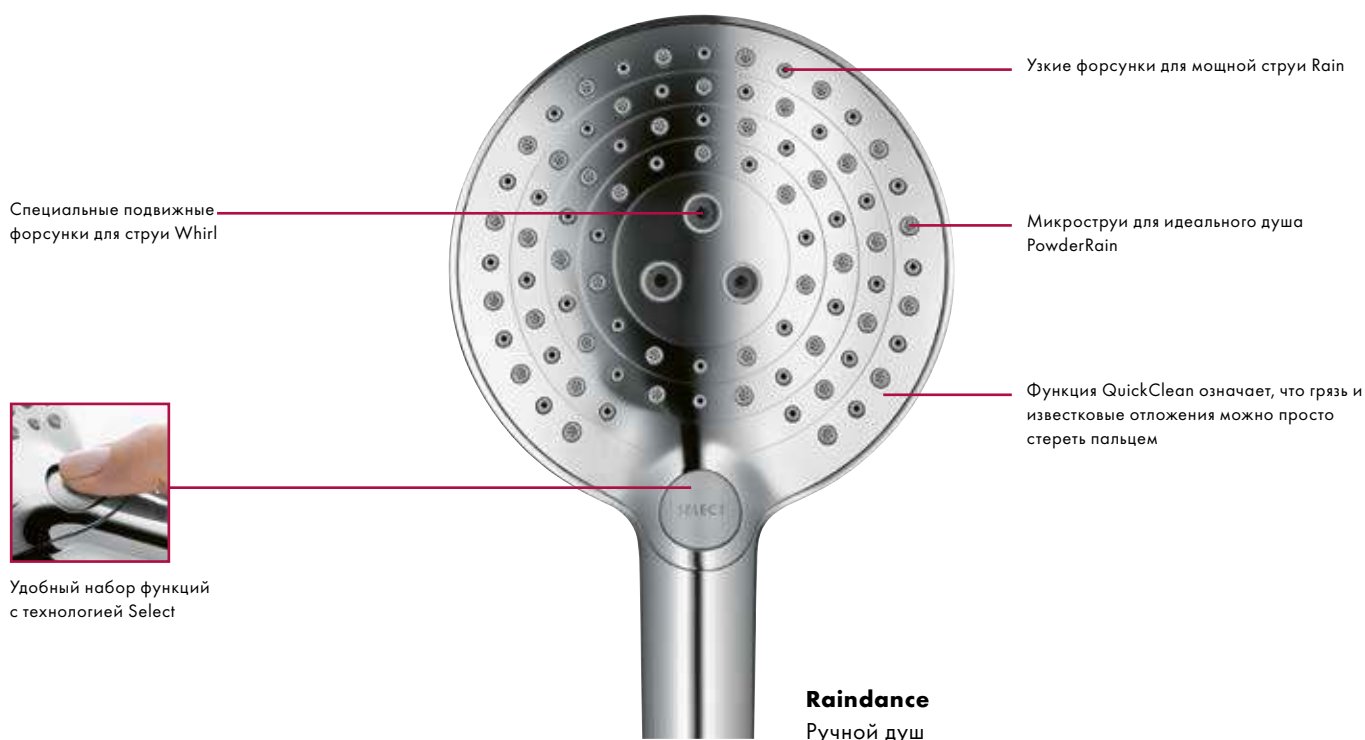

Raindance Ручной душ

НОВИНКА

Форсунки и типы струй

Raindance
Ручной душ