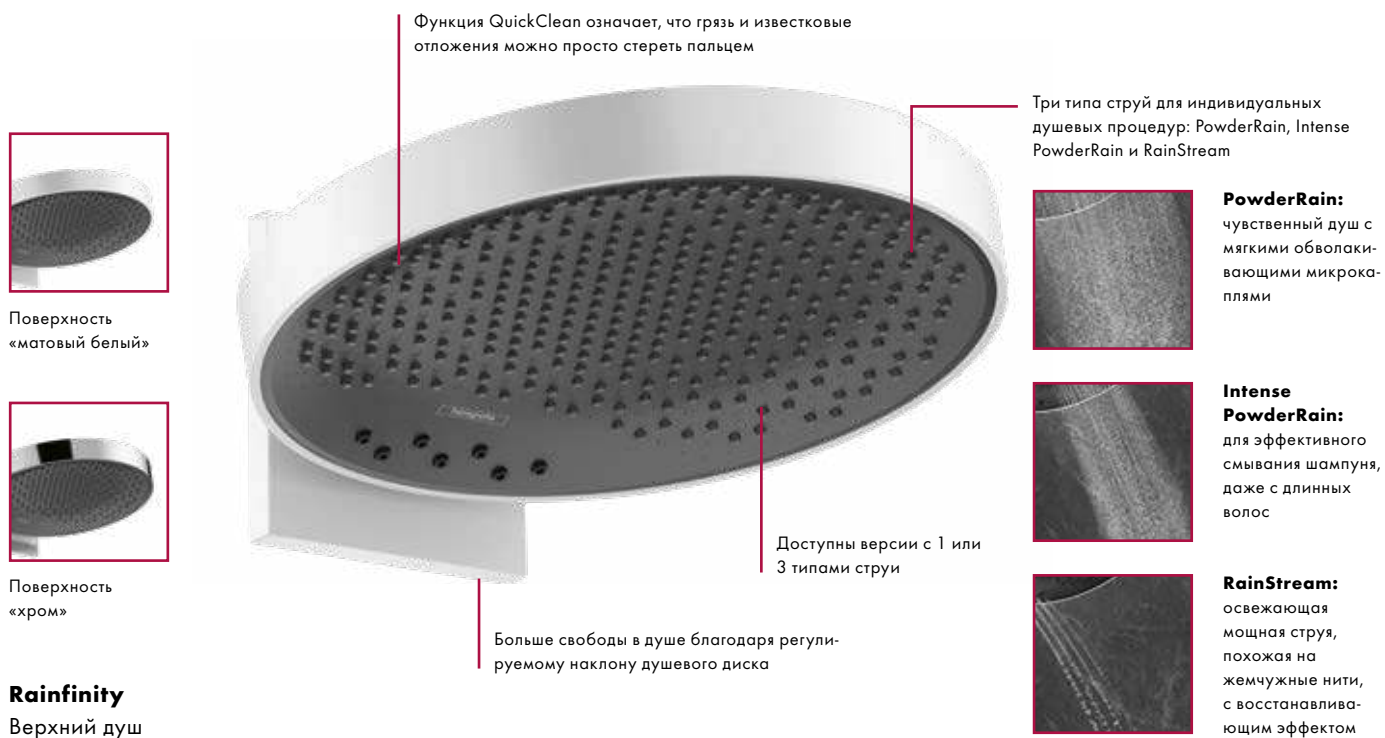

Rainfinity Верхний душ

НОВИНКА

Утонченное душевое удовольствие

Rainfinity
Верхний душ