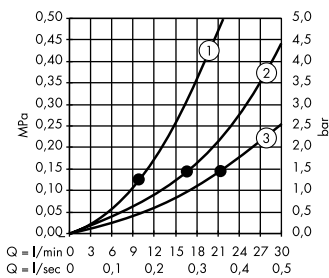

Гр фик р сход воды

Raindance Rainfall
Верхний душ 180 2jet # 28433, -000