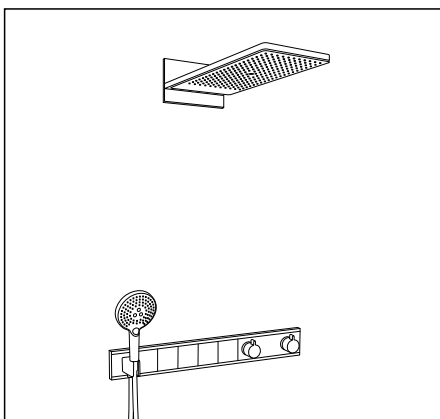

Комбинированный монтаж: Альтернативное решение для внешнего и скрытого монтажа с индивидуальным дизайном.