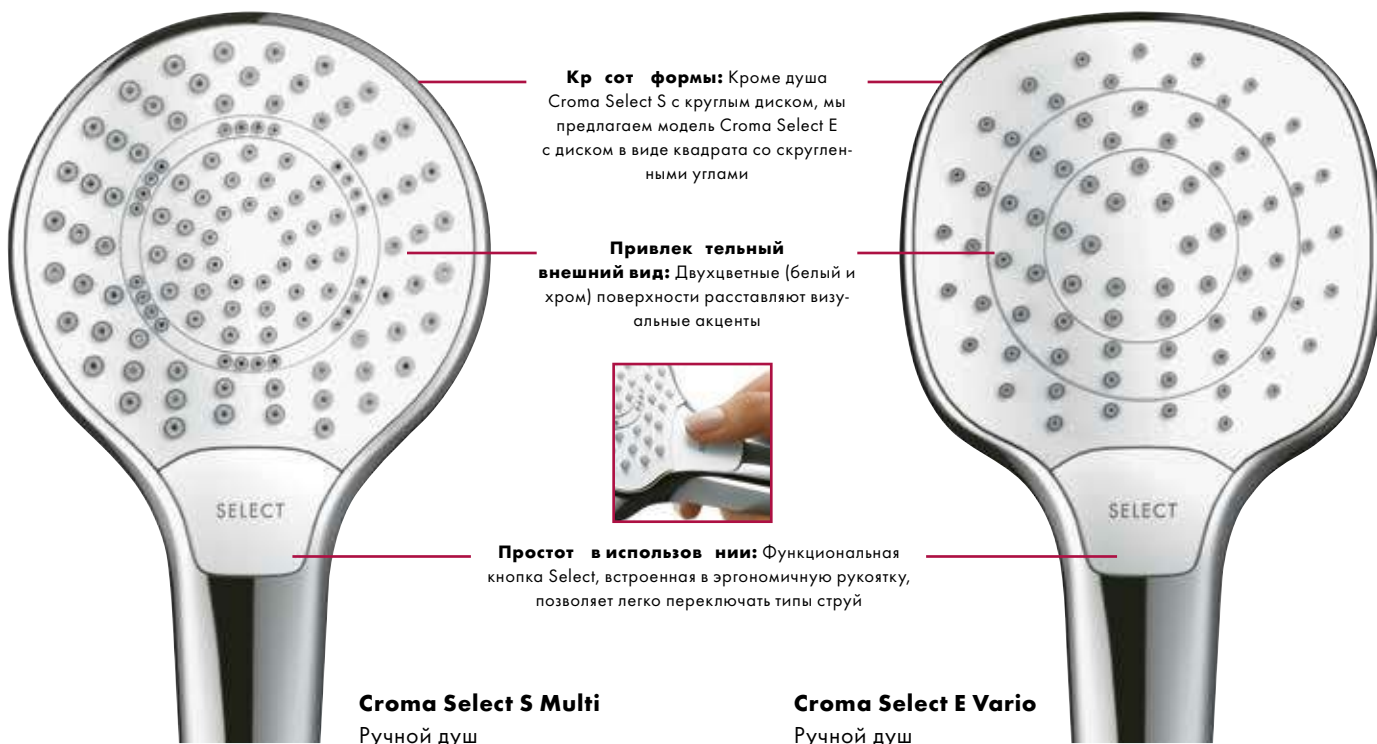

Ручной душ Croma Select

Больше комфорт для каждого

- SoftRain:** Приятная мягкая струя воды.
- IntenseRain:** Интенсивная струя воды помогает взбодриться.
- Massage:** Концентрированная бодрящая струя.

- Rain:** Прекрасно смывает шампунь с волос.
- IntenseRain:** Интенсивная струя воды помогает взбодриться.
- TurboRain:** Самая мощная из всех струй Rain для интенсивного освежающего душа.

Преимущества

- Удобная смена типа струи при помощи технологии Select теперь доступна и в линейке душевых Croma
- Душевой диск диаметром 110 мм с новыми типами струй позволяет удовлетворить любые потребности: просто смыть шампунь, расслабиться вечером или зарядиться энергией утром
- Легко чистится благодаря технологии QuickClean
- Имеется экономичная модель EcoSmart с ограничением расхода до 7 л/мин