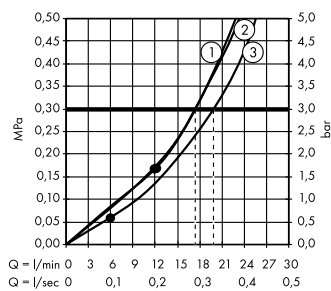

Скрытый монтаж ж, 4 потребителя:

Термостат скрытого монтажа ShowerSelect, верхний душ Rainmaker Select 580 3jet и ручной душ Raindance Select S 120 3jet

Компоненты

Смесители

- **(C) ShowerSelect Glass**
  Запорный вентиль для 3 потребителей, стеклянный, CM
  # 15736, -400

  Скрытая часть iBox universal
  # 01800180
- **(D) ShowerSelect Glass**
  Термостат HighFlow для 1 потребителя, с клапаном для ручного душа, CM
  # 15735, -400

  Скрытая часть iBox universal
  # 01800180

Альтернатива:
ShowerSelect S
Запорный вентиль для 3 потребителей, стеклянный, CM
15745, -000

ShowerSelect S
Термостат HighFlow для 1 потребителя, с клапаном для ручного душа, CM
15742, -000

Души

- **(A) Rainmaker Select**
  Верхний душ 580 3jet
  # 24001, -400

  Скрытая часть iBox universal
  # 01800180
- **(B) Raindance Select S**
  Ручной душ 120 3jet
  # 26530, -400

  Держатель ручного душа Porter S
  # 28331, -000

  Isiflex
  Душевой шланг 160 см
  # 28276, -000
- **(E) FixFit**
  Шланговое подсоединение Square с клапаном обратного тока
  # 26455, -000
- **(F) Raindrain**
  Готовый набор для слива 90 XXL
  # 60067, -000

Гр фикр сход воды

Rainmaker Select
Верхний душ 580 3jet
24001, -400