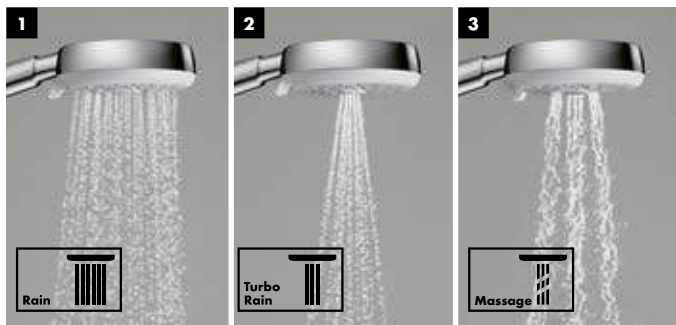

Ручной душ Crometta 100

Н стоящий диз йн по привлек тельной цене

- (1) **Rain:** Бодрящий дождь.
  (2) **TurboRain:** Самая мощная из всех струй Rain для интенсивного, освежающего душа.
  (3) **Massage:** Интенсивная, пульсирующая струя.