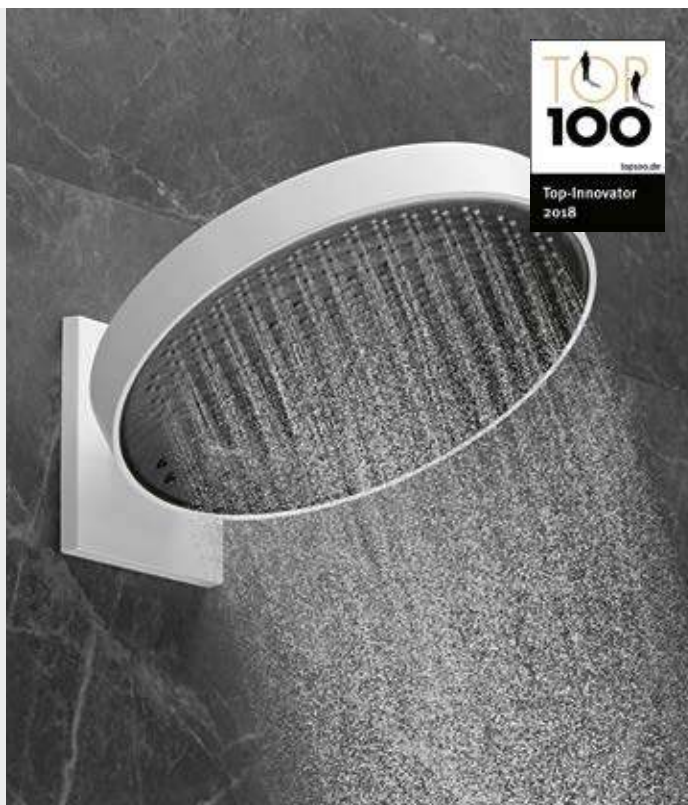

Превосходство в инновациях, дизайне, качестве и обслуживании

Почему hansgrohe? В наши требования являются нашим приоритетом

Инновации

- Революционные инновации
- Новаторы с технической индустрии
- Инновационные технологии

Инновации hansgrohe произвели революцию в ванной комнате. Некоторые идеи вошли в историю санитарной индустрии, а другие, возможно, даже в историю культуры. Мы постоянно работаем над новыми решениями в собственной научно-исследовательской лаборатории («кузнице идей») в Шварцвальде. Имея более 16 000 действующих патентов, компания до сих пор является одним из ведущих мировых поставщиков в области сантехники. В hansgrohe мы всегда фокусируемся на том, что важно нашему клиенту: на достоинствах и дизайне продукта.

Больше об инновациях на странице 8

Дизайн

- Более 600 награждений
- Разные стиливые направления
- Международные проекты

У слова «дизайн» много синонимов: форма, эстетика, стиль. В hansgrohe дизайн означает больше, чем просто внешний вид. Совместно с известными дизайнерами мы делаем упор на высокое качество продукции, привлекательный внешний вид и максимальную выгоду для клиентов. Наши продукты выиграли более 600 международных конкурсов. hansgrohe предлагает подходящую продукцию в любом стиле – современном, классическом, авангардном. Мы уверены, что отличный дизайн переживет сиюминутные модные тенденции, поэтому наши продукты являются надежным вложением средств.

Больше о дизайне – со стр. 10