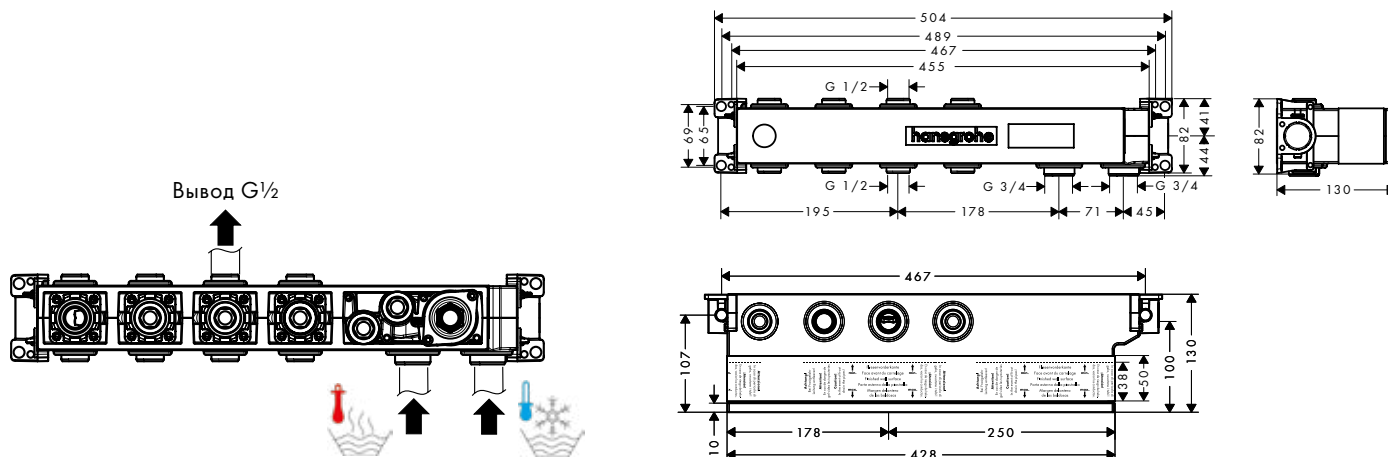

Размерный чертеж скрытой части

Все скрытые части подключаются к стандартным соединениям G³/₄