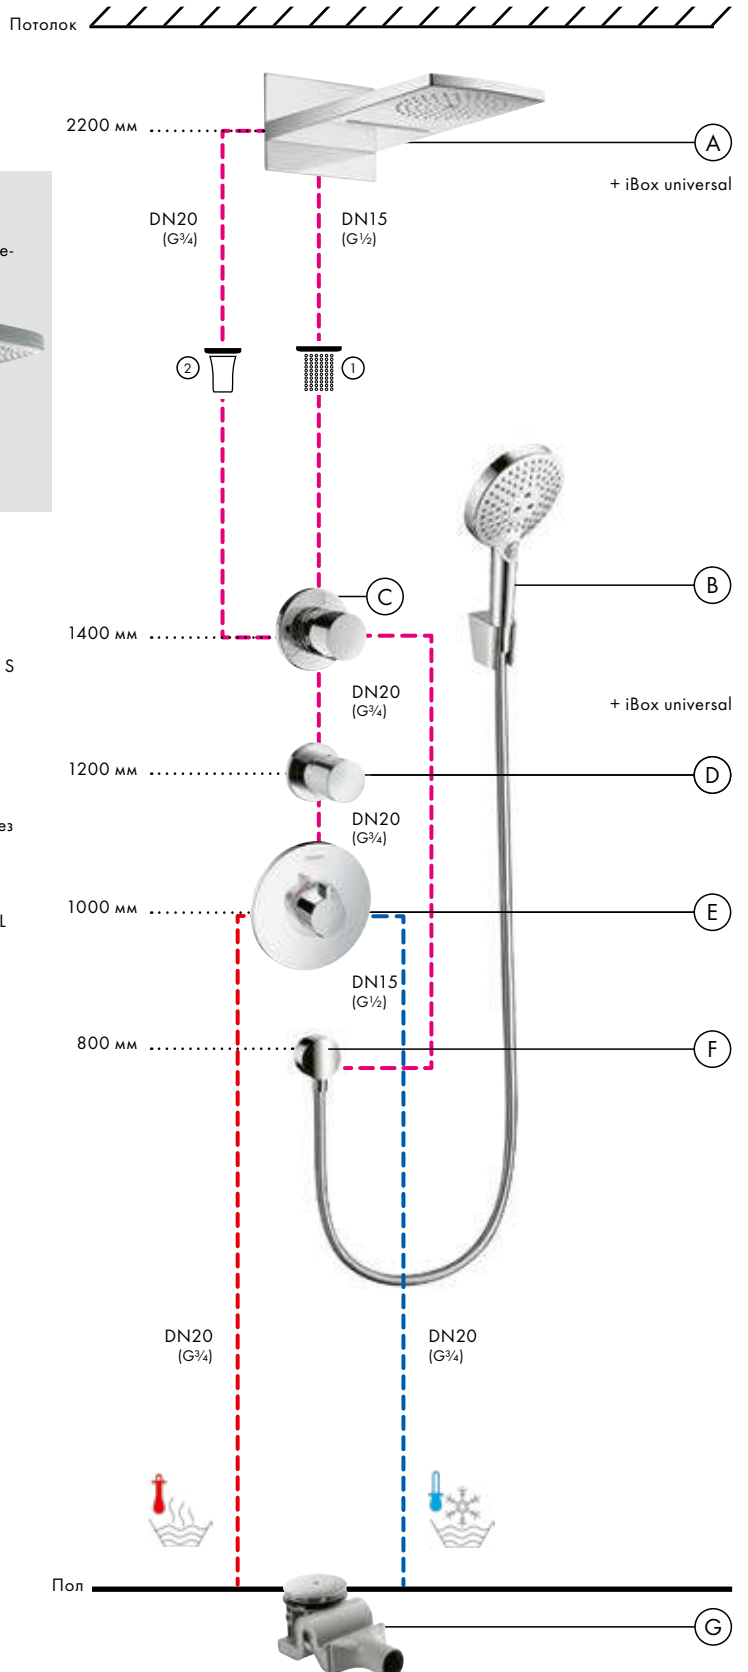

Планирование душа