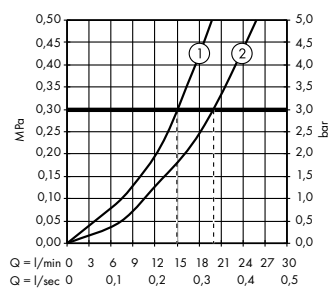

Внешний монтаж ж, уст новк н д в нной:

Термостат внешнего монтажа ShowerTablet Select 700 и ручной душ Raindance Select S 120 3jet

Компоненты

Смесители

- Ⓐ **ShowerTablet Select**
  Термостат для ванны 700, BM
  # 13183, -000

Души

- Ⓑ **Raindance Select S**
  Ручной душ 120 3jet
  # 26530, -000
  Держатель ручного душа Porter S
  # 28331, -000
- **Isiflex**
  Душевой шланг 125 см
  # 28272, -000
- Ⓒ **Flexaplus S**
  Готовый набор: набор для слива и перелива для стандартных ванн
  # 58150, -000

График расхода воды

ShowerTablet Select

Термостат для ванны ShowerTabletSelect 700, BM
13183, -000