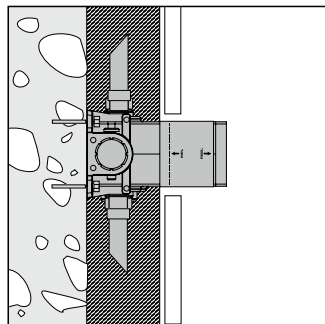

Монтаж перед стеной; здесь с разными прокладками и шурупом-шпилькой М 10

Монтаж на несущей раме

iBox universal

Универсальный блок для всех изделий скрытого монтажа

Скрытая часть iBox universal позволяет спрятать функциональную часть смесителя в стене. Это не только улучшает внешний вид, но и освобождает пространство под душем, а значит, душевые проце-