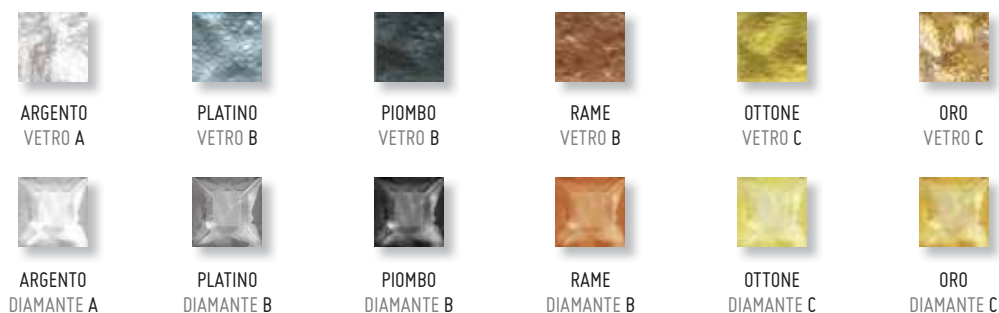

10 x 20 LISTELLO
NAPOLI
10.20LSTNPL PZ

10 x 20 LISTELLO
FIRENZE
10.20LSTFRN PZ

10 x 20 LISTELLO
ROMA
10.20LSTRMA PZ

10 x 20 LISTELLO
FERRARA
10.20LSTFRR PZ

10 x 20 LISTELLO
PISA
10.20LSTPSA PZ

10 x 20 LISTELLO
RIMINI
10.20LSTRMN PZ

VERONICA COLORI DISPONIBILI · AVAILABLE COLOURS

COLORI DISPONIBILI SOLO PER TOZZETTO 2x2

COLORI PAVIMENTO IN ABBINAMENTO · FLOOR COLOURS MATCHING

					
PANNA LUCIDO A	PANNA SATINATO A	CONFETTO LUCIDO A	CONFETTO SATINATO A	LAVANDA LUCIDO A	LAVANDA SATINATO A
					
LATTE LUCIDO A	LATTE SATINATO A	CAPPUCCINO LUCIDO A	CAPPUCCINO SATINATO A	CAFFE' LUCIDO B	CAFFE' SATINATO B
					
SABBIA LUCIDO A	SABBIA SATINATO A	ROCCIA LUCIDO A	ROCCIA SATINATO A	LAVA LUCIDO B	LAVA SATINATO B
					
MENTA LUCIDO B	MENTA SATINATO B	MIRTILLO LUCIDO B	MIRTILLO SATINATO B	CILIEGIA LUCIDO B	CILIEGIA SATINATO B

I COLORI RAPPRESENTATI IN QUESTO CATALOGO SONO INDICATIVI E POSSONO SUBIRE PARZIALI VARIAZIONI DI TONALITA'.
THE COLOURS DISPLAYED ON THIS CATALOGUE ARE INDICATIVE AND CAN BE SUBJECTED TO SHADE VARIATIONS.