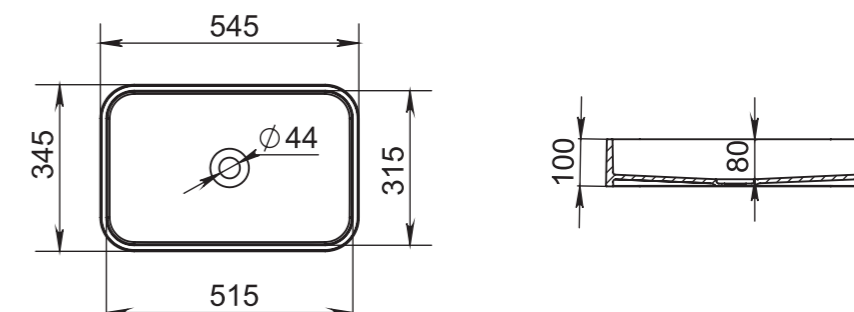

Размеры:
575x350x85

Материал:
S-Sense / S-stone
Вес:
7 кг

CALLISTA

104

Размеры:
545x345x100

Материал:
S-Sense / S-stone
Вес:
7 кг

CALLISTA

103