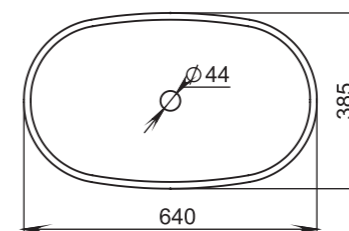

PAOLA

BASSA 160, 172

Размеры 160: 1600x770x540
Размеры 172: 1720x827x578

Отдельно стоящая ванна с изящным ассиметричным дизайном. Эстетичная и функциональная форма, не обременённая избыточными деталями, создаёт уют и гармонию в ванной комнате. Яйцеобразная форма с разной шириной и наклоном чаши позволяет выбрать для себя наиболее комфортную сторону для релаксации — обладатели узкой спины выбирают более вытянутую узкую сторону, люди с большой спиной предпочитают лежать с широкой стороны. Длина дна ванны PAOLA BASSA 110 см — благодаря этому люди с ростом до 185 см могут принимать ванну с выпрямленными ногами. Подойдёт тем, кто предпочитает отдыхать наедине с собой. Для установки PAOLA BASSA требуется подиум или углубление в полу не менее 5 см.

109 ВСТРАИВАЕМАЯ
РАКОВИНА

Размеры:
565x394x182

Материал:
S-Sense / S-stone

GLORIA

301

Размеры:
440x440x125

Материал:
S-Stone
Вес:
14 кг

GLORIA

302

Размеры:
415x415x125

Материал:
S-Stone
Вес:
14 кг

GLORIA

303

Размеры:
415x415x150

Материал:
S-Stone
Вес:
9 кг

GLORIA

305

Размеры:
640x385x145

Материал:
S-Stone
Вес:
13 кг

GLORIA

304

Размеры:
600x380x150

Материал:
S-Stone
Вес:
13 кг

GLORIA