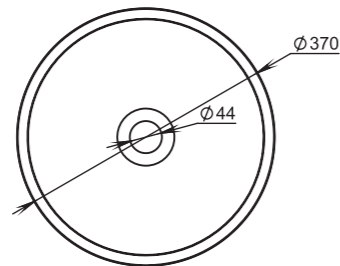

Размеры:
575x350x85

Материал:
S-Sense / S-stone
Вес:
7 кг

СЕТ С ВАННОЙ **NOEMI**

CALLISTA

105

Размеры:
370x370x85

Материал:
S-Sense / S-stone

Вес:
4 кг