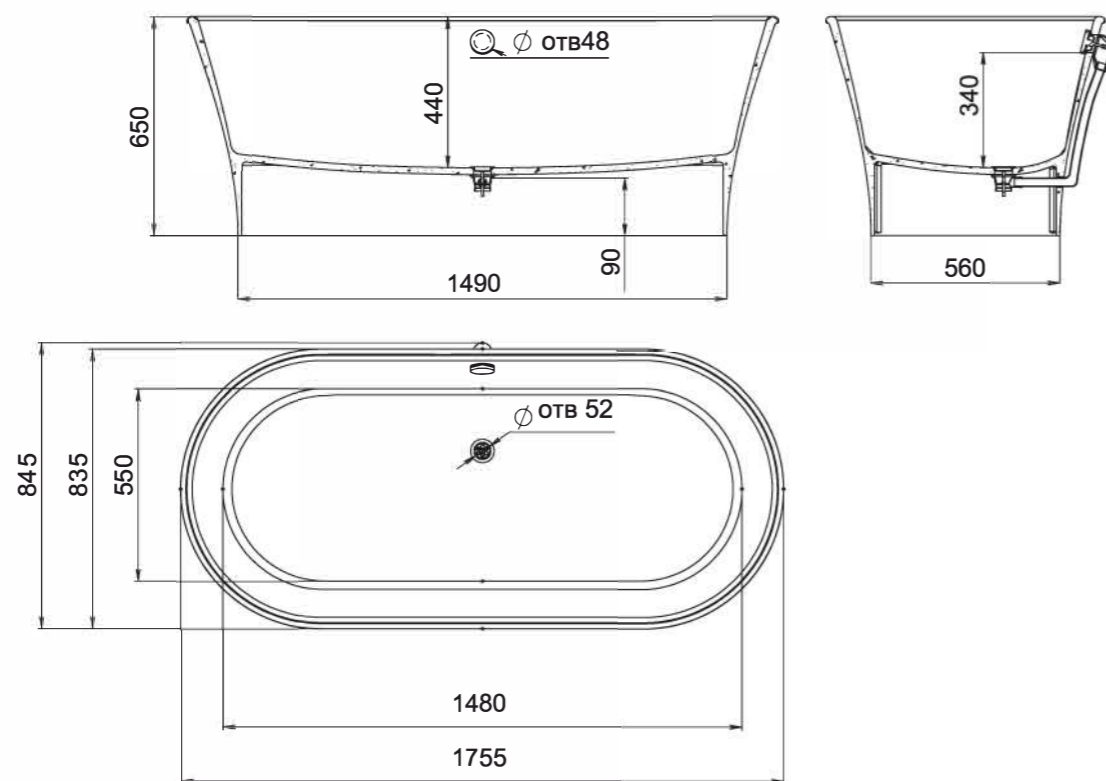

При создании ZOE архитектурное бюро Salini вдохновлялось распустившейся розой — отсюда форма чаши, похожая на бутон. Отдельно стоящая ванна ZOE прекрасно впишется в эмоциональный интерьер ванной комнаты, в которой большое внимание уделяется гармонии линий и форм. Ванна ZOE возвращает в чувственную эпоху романтизма и подходит тем, кто желает привнести в ежедневные ритуалы немного волшебства. Плавные изгибы и мягкая округлая форма спинок не только влияют на визуальное наслаждение, но и создают пространство для максимальной психологической и физической релаксации.