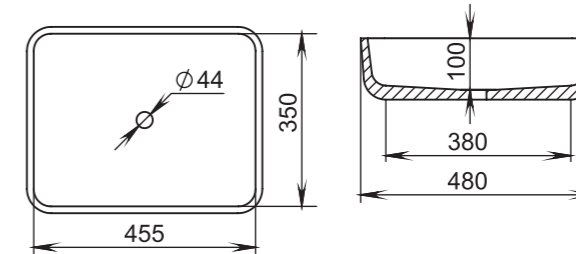

GLORIA

309

Размеры:
480x380x120

Материал:
S-Stone
Вес:
11 кг