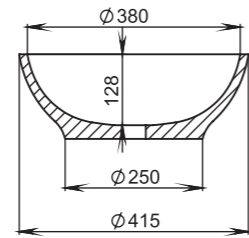

PAOLA

BASSA 160, 172

Размеры 160: 1600x770x540
Размеры 172: 1720x827x578

Отдельно стоящая ванна с изящным ассиметричным дизайном. Эстетичная и функциональная форма, не обременённая избыточными деталями, создаёт уют и гармонию в ванной комнате. Яйцеобразная форма с разной шириной и наклоном чаши позволяет выбрать для себя наиболее комфортную сторону для релаксации — обладатели узкой спины выбирают более вытянутую узкую сторону, люди с большой спиной предпочитают лежать с широкой стороны. Длина дна ванны PAOLA BASSA 110 см — благодаря этому люди с ростом до 185 см могут принимать ванну с выпрямленными ногами. Подойдёт тем, кто предпочитает отдыхать наедине с собой. Для установки PAOLA BASSA требуется подиум или углубление в полу не менее 5 см.

302

Размеры:
415x415x125

Материал:
S-Stone
Вес:
14 кг

GLORIA

303

Размеры:
415x415x150

Материал:
S-Stone
Вес:
9 кг

GLORIA

305

Размеры:
640x385x145

Материал:
S-Stone
Вес:
13 кг

GLORIA

304

Размеры:
600x380x150

Материал:
S-Stone
Вес:
13 кг

GLORIA