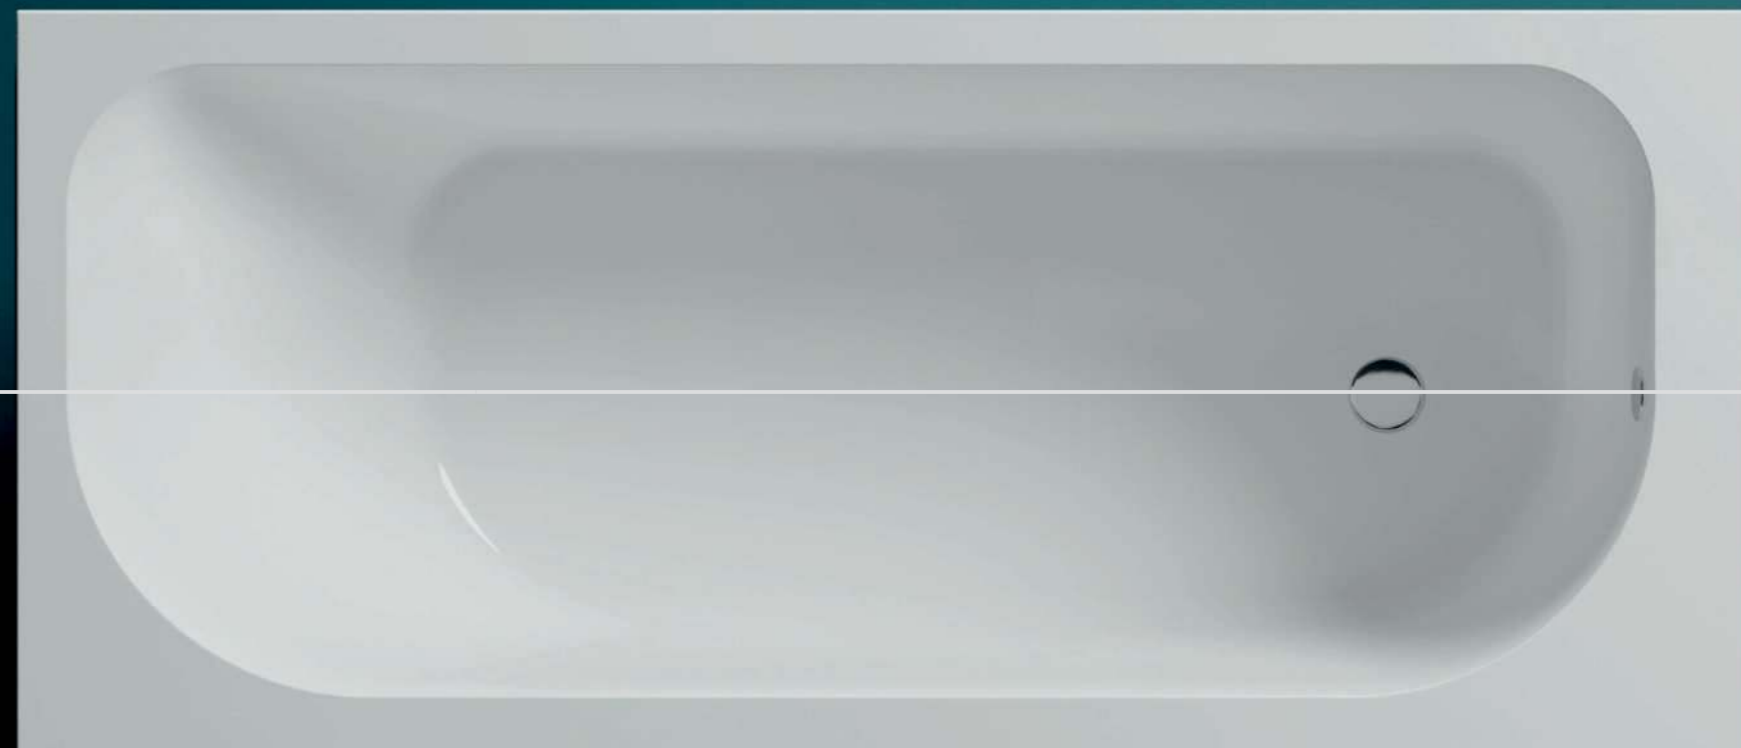

salini
L'ANIMA DELL'ACQUA

ВСТРАИВАЕМЫЕ
ВАННЫ

ВСТРАИВАЕМЫЕ ВАННЫ РАЗЛИЧНЫХ ФОРМ

Индивидуальное
интерьерное
решение

ORLANDO

ORNELLA

ORLANDO VASTA

Размеры:
1900x1000x600