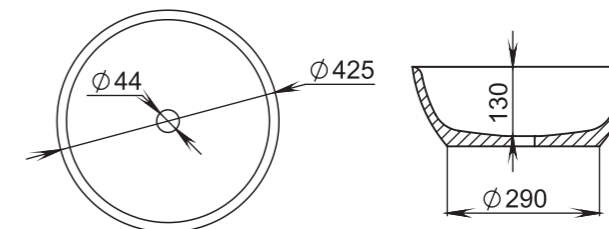

GLORIA

310

Размеры:
425x425x155

Материал:
S-Stone
Вес:
10 кг