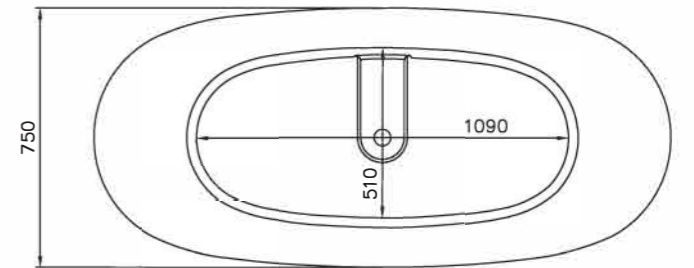

DIVA

Размеры:
1780x855x600

Мы учли пожелания заказчиков, изучили последние тренды и создали модель DIVA. DIVA — большая отдельно стоящая ванна, которая в сочетании с правильно подобранной фурнитурой и сантехникой станет главным акцентом спокойного интерьера. DIVA — одна из самых удобных моделей в нашей линейке. Овальная форма и плавный угол наклона чаши специально сконструирована архитектурным бюро Salini так, чтобы обеспечивать спине максимальную поддержку. Благодаря этому сразу при погружении в ванну, независимо от положения сидя или лёжа, уходит напряжение, и тело расслабляется. А на небольшой выступ-полочку можно поставить не только косметику, но и бокал вина. В ванной DIVA прямое длинное и широкое дно 120 см на 53 см, вверху ширина чаши — 85 см. Это делает ванну удобной для того, чтобы принимать её вдвоём.

SOFIA

Размеры:
1600x750x590

Мы создали новую ванну SOFIA, вдохновившись гармонией и исключительным удобством ванны NOEMI. Отдельно стоящая ванна SOFIA — это новая классическая модель, дизайн которой разработан так, чтобы вписываться в любой интерьер. Лаконичная форма, изящные простые линии, ничего лишнего — всё это про ванну SOFIA. Благодаря компактным размерам эта модель поможет сберечь место в ванной комнате. SOFIA подойдёт для людей со средним и немного выше среднего ростом, в ней комфортно лежать и сидеть благодаря плавному наклону и округлой форме спинок чаши.

Вид снизу