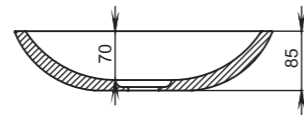

Размеры:
575x350x85

Материал:
S-Sense / S-stone
Вес:
7 кг

СЕТ С ВАННОЙ **NOEMI**

CALLISTA

105

Размеры:
370x370x85

Материал:
S-Sense / S-stone

Вес:
4 кг