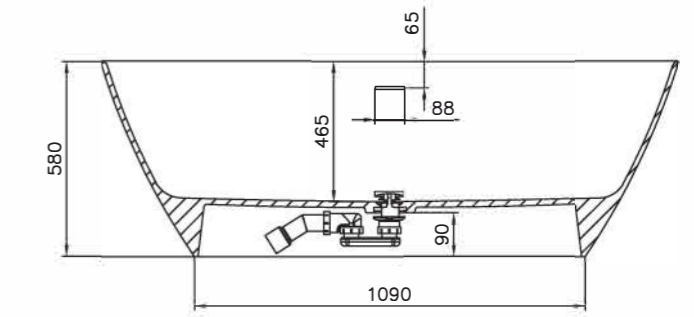

SOFIA

Размеры:
1600x750x590

Мы создали новую ванну SOFIA, вдохновившись гармонией и исключительным удобством ванны NOEMI. Отдельно стоящая ванна SOFIA — это новая классическая модель, дизайн которой разработан так, чтобы вписываться в любой интерьер. Лаконичная форма, изящные простые линии, ничего лишнего — всё это про ванну SOFIA. Благодаря компактным размерам эта модель поможет сберечь место в ванной комнате. SOFIA подойдёт для людей со средним и немного выше среднего ростом, в ней комфортно лежать и сидеть благодаря плавному наклону и округлой форме спинок чаши.

Вид сверху

Вид снизу

FABIA

170, 180

Размеры 170:
1700x750x600

Размеры 180:
1800x800x600

Пристенная ванна FABIA — новинка 2021 года.

Пристенные ванны — это особое искусство. Они должны сочетать в себе яркую индивидуальность отдельно стоящей модели, а также удобство и компактные габариты встраиваемой ванны.