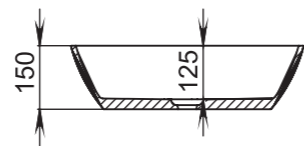

Размеры:
575x350x85

Материал:
S-Sense / S-stone
Вес:
7 кг

СЕТ С ВАННОЙ **NOEMI**

CALLISTA

105

Размеры:
370x370x85

Материал:
S-Sense / S-stone

Вес:
4 кг

CALLISTA

107

Размеры:
575x350x90

Материал:
S-Sense / S-stone

Вес:
8 кг

CALLISTA

106

Размеры:
560x335x150

Материал:
S-Sense / S-stone

Вес:
7,5 кг

CALLISTA

108

Размеры:
380x380x85

Материал:
S-Sense / S-stone

Вес:
7 кг

CALLISTA