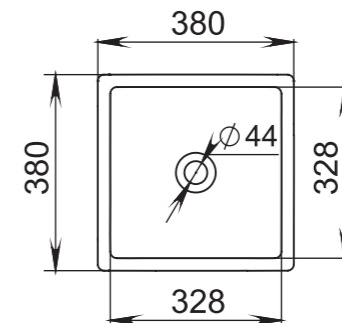

CALLISTA

107

Размеры:
575x350x90

Материал:
S-Sense / S-stone

Вес:
8 кг

CALLISTA

106

Размеры:
560x335x150

Материал:
S-Sense / S-stone

Вес:
7,5 кг

CALLISTA

108

Размеры:
380x380x85

Материал:
S-Sense / S-stone

Вес:
7 кг

CALLISTA