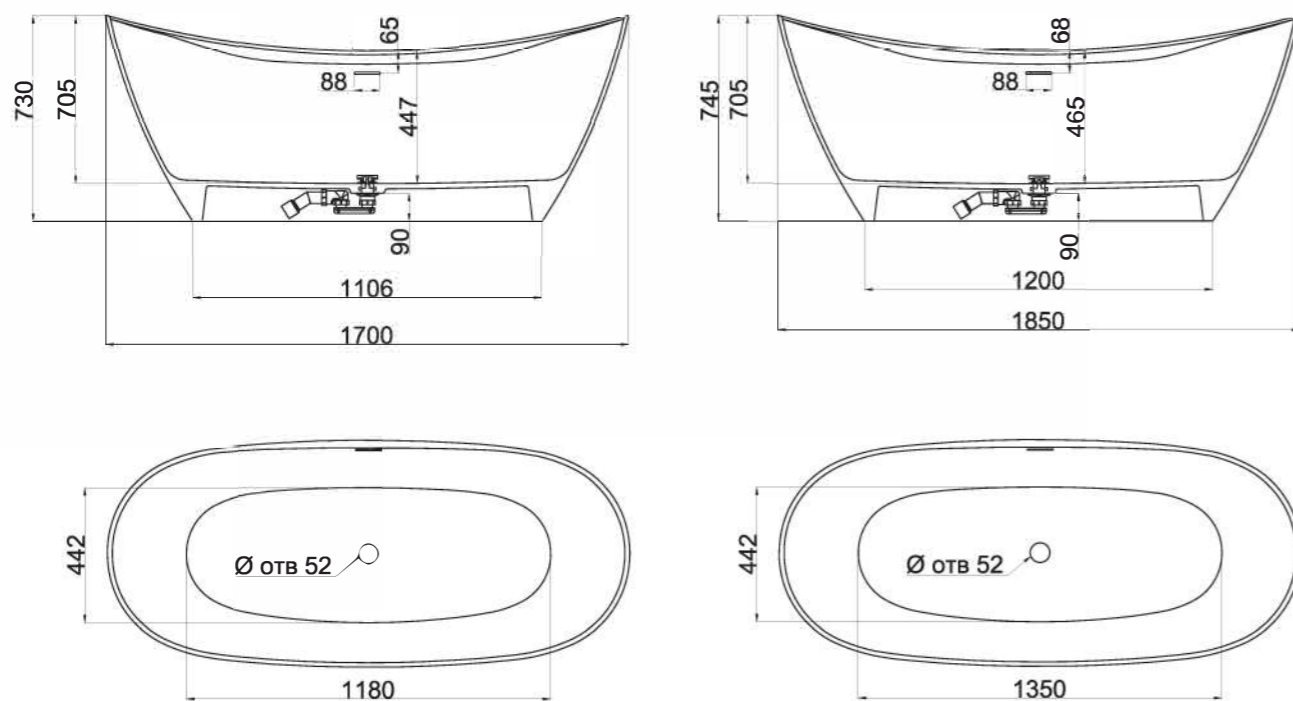

PAOLA

160, 172

Размеры 160:
1600x770x570

Размеры 172:
1720x820x590

Эстетичная и функциональная форма, изящный дизайн, не обремененный избыточными деталями, создают уют и гармонию в ванной комнате. Тонкое сочетание прямых и плавных изогнутых линий вместе достигают совершенного баланса, основанного на самых простых формах природы. Теперь ваша ванная комната — настоящее место культа красоты и здоровья.

PAOLA

BASSA 160, 172

Размеры 160: 1600x770x540
Размеры 172: 1720x827x578

Отдельно стоящая ванна с изящным ассиметричным дизайном. Эстетичная и функциональная форма, не обременённая избыточными деталями, создаёт уют и гармонию в ванной комнате. Яйцеобразная форма с разной шириной и наклоном чаши позволяет выбрать для себя наиболее комфортную сторону для релаксации — обладатели узкой спины выбирают более вытянутую узкую сторону, люди с большой спиной предпочитают лежать с широкой стороны. Длина дна ванны PAOLA BASSA 110 см — благодаря этому люди с ростом до 185 см могут принимать ванну с выпрямленными ногами. Подойдёт тем, кто предпочитает отдыхать наедине с собой. Для установки PAOLA BASSA требуется подиум или углубление в полу не менее 5 см.

СЕТ

ВАННА
NOEMI

РАКОВИНА
CALLISTA 103

Готовое
интерьерное
решение

НОЕМІ

170, 185

Размеры 170: 1700x750x730
Размеры 185: 1850x780x680

Большая изысканная отдельно стоящая, ставшая культовой ванна, одна из самых крупных по глубине и внутренней вместимости. В ней можно принимать ванну вдвоём — размер чаши позволяет разместиться с максимальным комфортом. Архитектурное бюро специально разработало дизайн чаши таким образом, чтобы на бортики ванны можно было удобно положить руки. Невероятно удобная внутри, она мгновенно настраивает на расслабление и отдых. В ванной прямое длинное широкое дно и высокие бортики, поэтому она подойдёт тем, у кого рост или комплекция больше среднего.