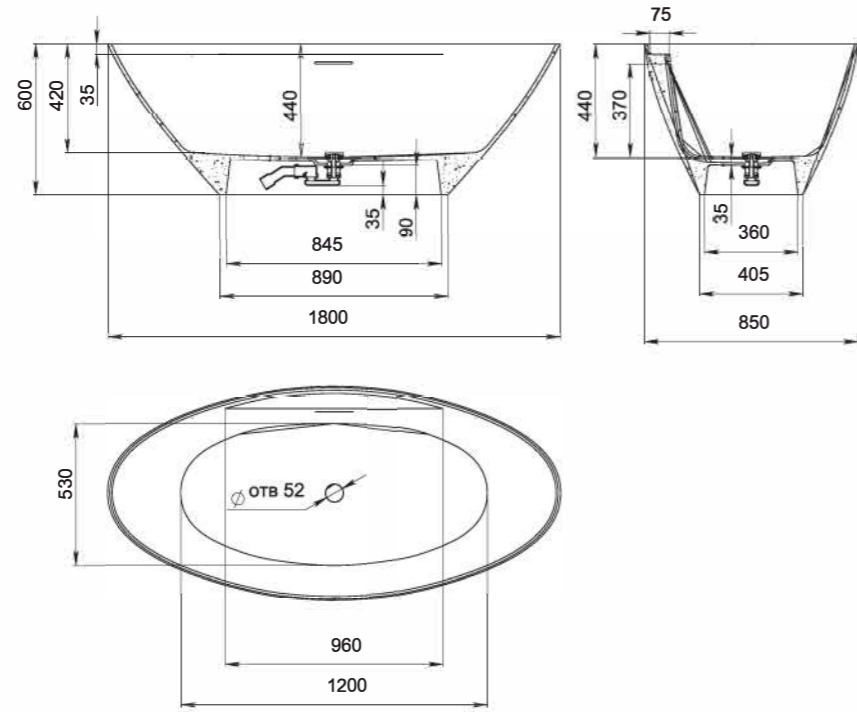

salini
L'ANIMA DELL'ACQUA

НОВИНКИ
2021

DIVA

Размеры:
1780x855x600

Мы учли пожелания заказчиков, изучили последние тренды и создали модель DIVA. DIVA — большая отдельно стоящая ванна, которая в сочетании с правильно подобранной фурнитурой и сантехникой станет главным акцентом спокойного интерьера. DIVA — одна из самых удобных моделей в нашей линейке. Овальная форма и плавный угол наклона чаши специально сконструирована архитектурным бюро Salini так, чтобы обеспечивать спине максимальную поддержку. Благодаря этому сразу при погружении в ванну, независимо от положения сидя или лёжа, уходит напряжение, и тело расслабляется. А на небольшой выступ-полочку можно поставить не только косметику, но и бокал вина. В ванной DIVA прямое длинное и широкое дно 120 см на 53 см, вверху ширина чаши — 85 см. Это делает ванну удобной для того, чтобы принимать её вдвоём.