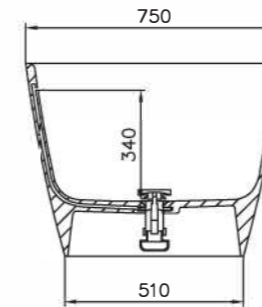

DIVA

Размеры:
1780x855x600

Мы учли пожелания заказчиков, изучили последние тренды и создали модель DIVA. DIVA — большая отдельно стоящая ванна, которая в сочетании с правильно подобранной фурнитурой и сантехникой станет главным акцентом спокойного интерьера. DIVA — одна из самых удобных моделей в нашей линейке. Овальная форма и плавный угол наклона чаши специально сконструирована архитектурным бюро Salini так, чтобы обеспечивать спине максимальную поддержку. Благодаря этому сразу при погружении в ванну, независимо от положения сидя или лёжа, уходит напряжение, и тело расслабляется. А на небольшой выступ-полочку можно поставить не только косметику, но и бокал вина. В ванной DIVA прямое длинное и широкое дно 120 см на 53 см, вверху ширина чаши — 85 см. Это делает ванну удобной для того, чтобы принимать её вдвоём.

SOFIA

Размеры:
1600x750x590

Мы создали новую ванну SOFIA, вдохновившись гармонией и исключительным удобством ванны NOEMI. Отдельно стоящая ванна SOFIA — это новая классическая модель, дизайн которой разработан так, чтобы вписываться в любой интерьер. Лаконичная форма, изящные простые линии, ничего лишнего — всё это про ванну SOFIA. Благодаря компактным размерам эта модель поможет сберечь место в ванной комнате. SOFIA подойдёт для людей со средним и немного выше среднего ростом, в ней комфортно лежать и сидеть благодаря плавному наклону и округлой форме спинок чаши.

Вид снизу