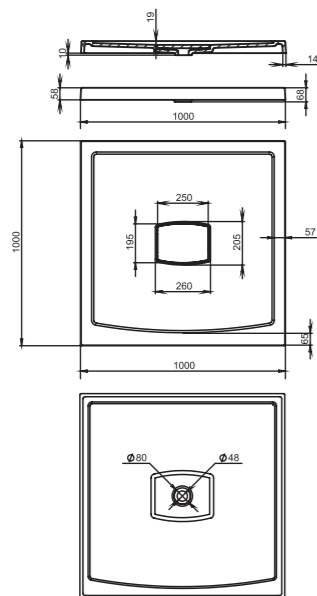

CALLISTA

108

Размеры:
380x380x85

Материал:
S-Sense / S-stone

Вес:
7 кг

CALLISTA

109 ВСТРАИВАЕМАЯ
РАКОВИНА

Размеры:
565x394x182

Материал:
S-Stone
Вес:
13 кг

GLORIA

304

Размеры:
600x380x150

Материал:
S-Stone
Вес:
13 кг

GLORIA

306

Размеры:
564x395x165

Материал:
S-Stone
Вес:
17 кг

GLORIA

312

Размеры:
650x400x145

Материал:
S-Stone
Вес:
13 кг

SONATA

Размеры:
1200x450x130

Материал:
S-Stone
Вес:
35 кг

ДУШЕВЫЕ ПОДДОНЫ PESARO

Размеры: 80x80, 90x90, 100x90,
100x100, 110x90, 120x90, 120x120

Материал:

S-Sense

Вес:

от 27 до 49 кг

Душевой поддон из литого камня PESARO. Модель имеет традиционную конструкцию со сливом в центре рабочей поверхности. Данная конструкция является классической и доказавшей в ходе многолетней эксплуатации свою надежность, эффективность и безопасность. Сконструированный и изготовленный в заводских условиях низкий душевой поддон PESARO имеет оптимизированные по наклону плоскости рабочей поверхности и гарантирует производительность стандартного слива от 0,8 литра в секунду.