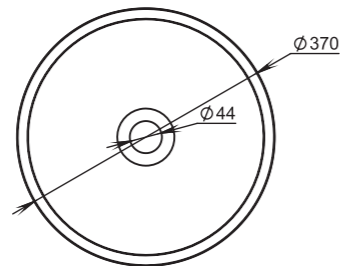

Материал:
S-Sense / S-stone
Вес:
7 кг

CALLISTA

105

Размеры:
370x370x85

Материал:
S-Sense / S-stone

Вес:
4 кг

CALLISTA

107