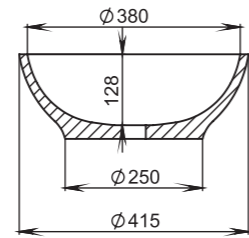

Материал:
S-Stone
Вес:
14 кг

GLORIA

303

Размеры:
415x415x150

Материал:
S-Stone
Вес:
9 кг

GLORIA

305

Размеры:
640x385x145

Материал:
S-Stone
Вес:
13 кг

GLORIA

304

Размеры:
600x380x150

Материал:
S-Stone
Вес:
13 кг

GLORIA

306

Размеры:
564x395x165