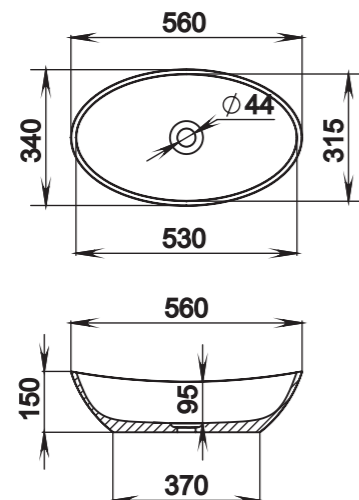

Размеры:
575x350x85

Материал:
S-Sense / S-stone
Вес:
7 кг

CALLISTA

103

Размеры:
575x350x85

Материал:
S-Sense / S-stone
Вес:
7 кг

СЕТ С ВАННОЙ **NOEMI**

Размеры:
545x345x100

Материал:
S-Sense / S-stone
Вес:
7 кг

CALLISTA

105

Размеры:
370x370x85

Материал:
S-Sense / S-stone

Вес:
4 кг

CALLISTA

107

Размеры:
575x350x90

Материал:
S-Sense / S-stone

Вес:
8 кг

CALLISTA

106

Размеры:
560x335x150

Материал:
S-Sense / S-stone

Вес:
7,5 кг