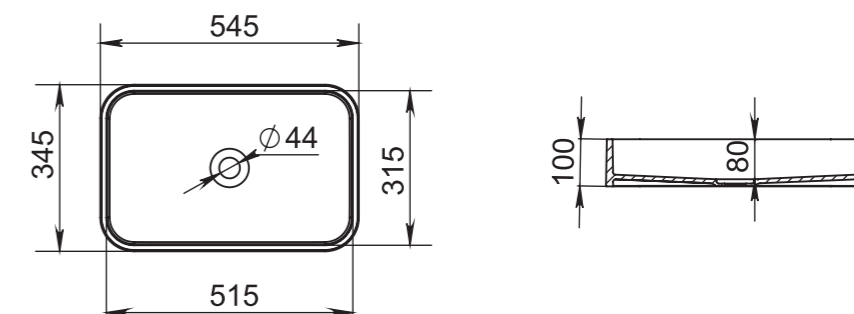

Размеры:
545x345x100

Материал:
S-Sense / S-stone
Вес:
7 кг