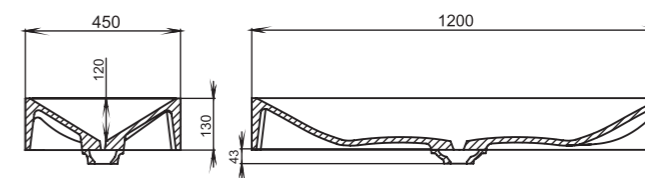

Материал:
S-Stone
Вес:
17 кг

GLORIA

312

Размеры:
650x400x145

Материал:
S-Stone
Вес:
13 кг

SONATA

Размеры:
1200x450x130

Материал:
S-Stone
Вес:
35 кг