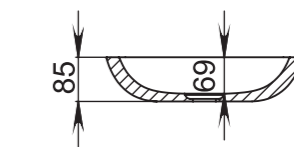

CALLISTA

108

Размеры:
380x380x85

Материал:
S-Sense / S-stone

Вес:
7 кг