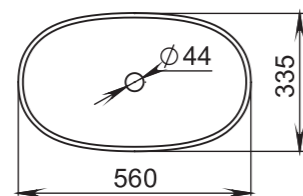

Размеры:
575x350x90

Материал:
S-Sense / S-stone

Вес:
8 кг

CALLISTA

106

Размеры:
560x335x150

Материал:
S-Sense / S-stone

Вес:
7,5 кг