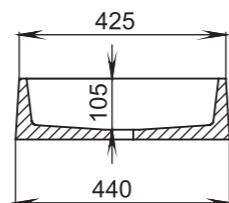

Материал:
S-Stone
Вес:
11 кг

GLORIA

308

Размеры:
495x445x150

Материал:
S-Stone
Вес:
11 кг

GLORIA

310

Размеры:
425x425x155

Материал:
S-Stone
Вес:
10 кг

GLORIA

311

Размеры:
560x440x125

Материал:
S-Stone
Вес:
20 кг

РАКОВИНЫ НАВЕСНЫЕ / НАКЛАДНЫЕ

OTTAVIA

Размеры:
600x450x133