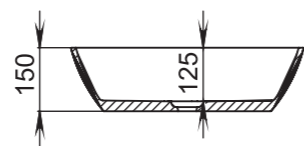

Размеры:
575x350x90

Материал:
S-Sense / S-stone

Вес:
8 кг

CALLISTA

106

Размеры:
560x335x150

Материал:
S-Sense / S-stone

Вес:
7,5 кг

CALLISTA

108

Размеры:
380x380x85

Материал:
S-Sense / S-stone

Вес:
7 кг

CALLISTA

109 ВСТРАИВАЕМАЯ
РАКОВИНА

Размеры:
565x394x182