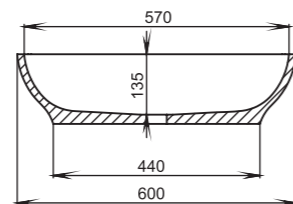

Материал:
S-Stone
Вес:
14 кг

GLORIA

303

Размеры:
415x415x150

Материал:
S-Stone
Вес:
9 кг

GLORIA

305

Размеры:
640x385x145

Материал:
S-Stone
Вес:
13 кг

GLORIA

304

Размеры:
600x380x150

Материал:
S-Stone
Вес:
13 кг

GLORIA

306

Размеры:
564x395x165