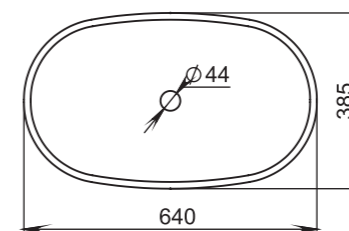

Материал:
S-Stone
Вес:
14 кг

GLORIA

303

Размеры:
415x415x150

Материал:
S-Stone
Вес:
9 кг

GLORIA

305

Размеры:
640x385x145

Материал:
S-Stone
Вес:
13 кг

GLORIA

304

Размеры:
600x380x150

Материал:
S-Stone
Вес:
13 кг

GLORIA

306

Размеры:
564x395x165