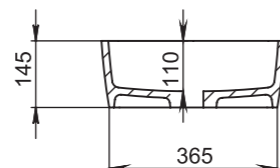

Материал:
S-Stone
Вес:
17 кг

GLORIA

312

Размеры:
650x400x145

Материал:
S-Stone
Вес:
13 кг

SONATA

Размеры:
1200x450x130

Материал:
S-Stone
Вес:
35 кг