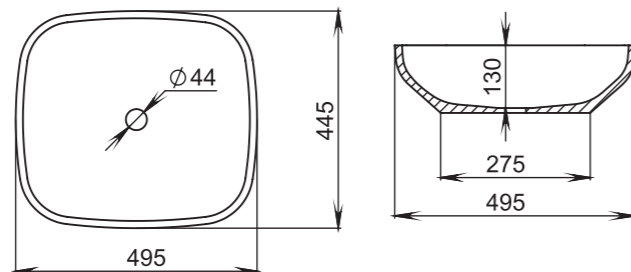

Материал:
S-Stone
Вес:
11 кг

GLORIA

308

Размеры:
495x445x150

Материал:
S-Stone
Вес:
11 кг

GLORIA

310

Размеры:
425x425x155