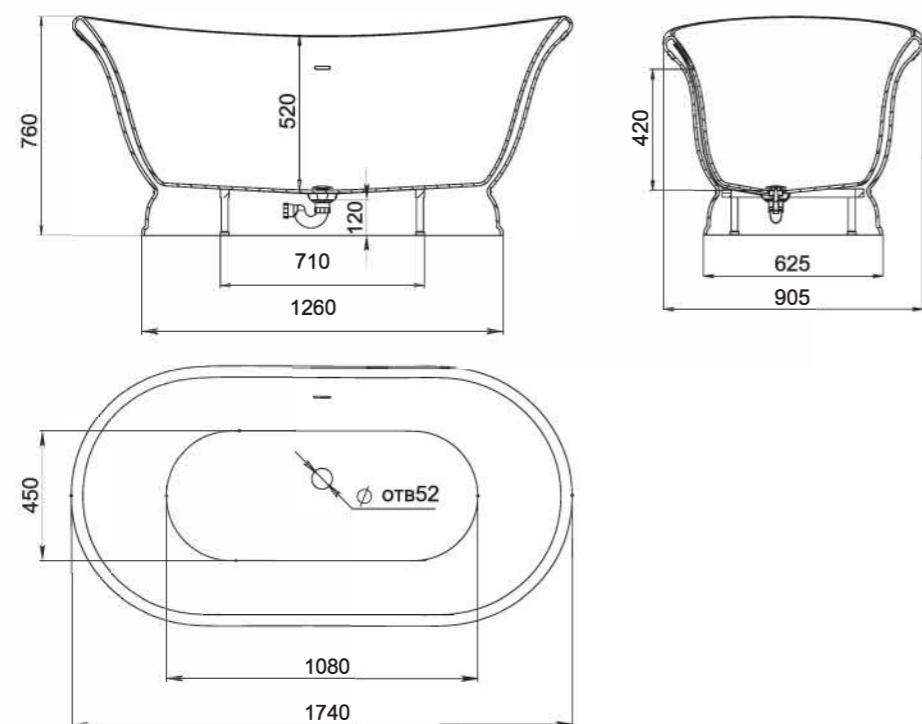

Размеры:
1740x905x760

ETTORA — это отдельно стоящая ванна в классическом итальянском стиле. Она сочетает в себе одновременно черты барокко и кантри, и станет идеальным дополнением интерьера с роскошной отделкой. Изящная лепнина, дорогие материалы и предметы декора под старину — такому стилю принадлежит ванна ETTORA.

Ванна из литого камня ETTORA — воплощение заботы о комфорте человека и отражение утончённого вкуса хозяев дома. Она создана для того, чтобы можно было закрыть глаза и позволить воображению перенести вас в мир древних патрициев.

Ванна подойдёт людям ростом до 180 см — им будет удобно сидеть с прямыми ногами или полулежа. На бортиках ванны удобно размещать руки.