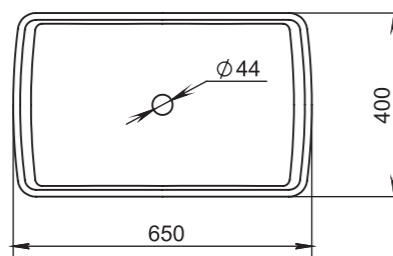

Материал:
S-Stone
Вес:
17 кг

GLORIA

312

Размеры:
650x400x145

Материал:
S-Stone
Вес:
13 кг

SONATA

Размеры:
1200x450x130

Материал:
S-Stone
Вес:
35 кг