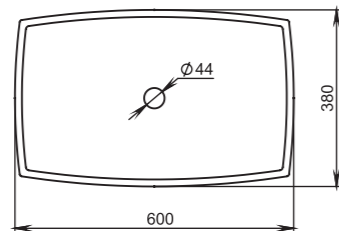

Материал:
S-Stone
Вес:
14 кг

GLORIA

303

Размеры:
415x415x150

Материал:
S-Stone
Вес:
9 кг

GLORIA

305

Размеры:
640x385x145

Материал:
S-Stone
Вес:
13 кг

GLORIA

304

Размеры:
600x380x150

Материал:
S-Stone
Вес:
13 кг

GLORIA

306

Размеры:
564x395x165