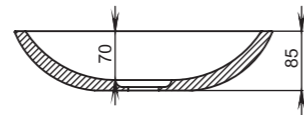

Материал:
S-Sense / S-stone
Вес:
7 кг

CALLISTA

105

Размеры:
370x370x85

Материал:
S-Sense / S-stone

Вес:
4 кг

CALLISTA

107