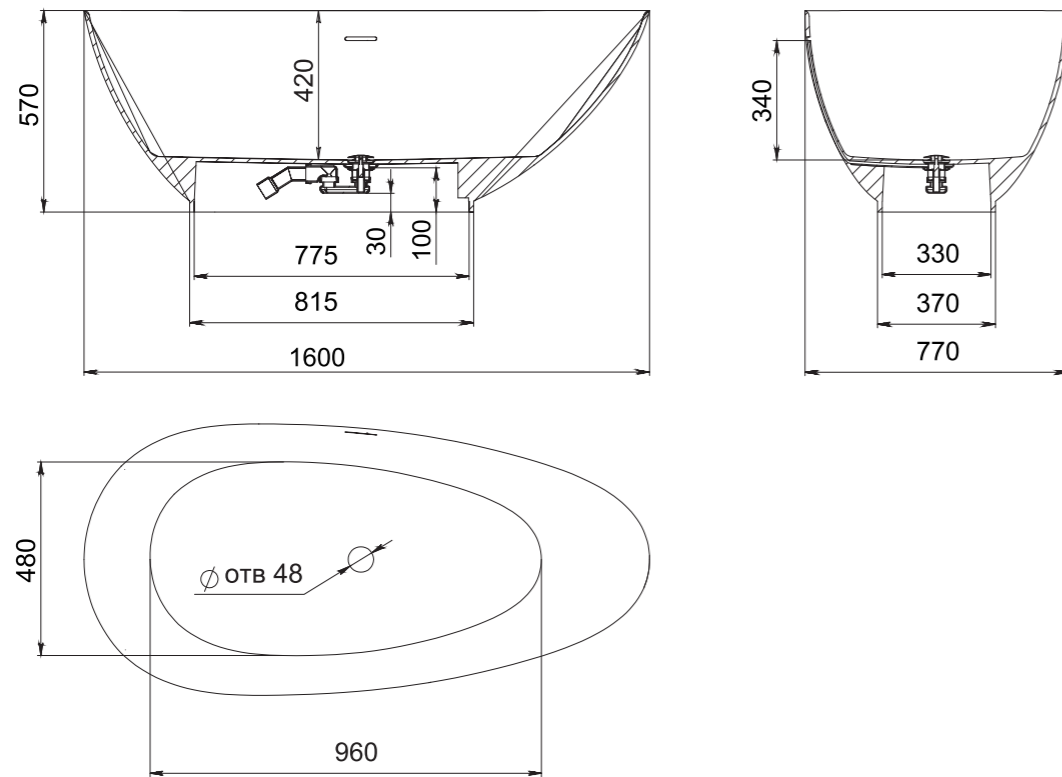

PAOLA

160, 172

Размеры 160:
1600x770x570

Размеры 172:
1720x820x590

Эстетичная и функциональная форма, изящный дизайн, не обремененный избыточными деталями, создают уют и гармонию в ванной комнате. Тонкое сочетание прямых и плавных изогнутых линий вместе достигают совершенного баланса, основанного на самых простых формах природы. Теперь ваша ванная комната — настоящее место культа красоты и здоровья.

PAOLA

BASSA 160, 172

Размеры 160: 1600x770x540
Размеры 172: 1720x827x578

Отдельно стоящая ванна с изящным ассиметричным дизайном. Эстетичная и функциональная форма, не обременённая избыточными деталями, создаёт уют и гармонию в ванной комнате. Яйцеобразная форма с разной шириной и наклоном чаши позволяет выбрать для себя наиболее комфортную сторону для релаксации — обладатели узкой спины выбирают более вытянутую узкую сторону, люди с большой спиной предпочитают лежать с широкой стороны. Длина дна ванны PAOLA BASSA 110 см — благодаря этому люди с ростом до 185 см могут принимать ванну с выпрямленными ногами. Подойдёт тем, кто предпочитает отдыхать наедине с собой. Для установки PAOLA BASSA требуется подиум или углубление в полу не менее 5 см.