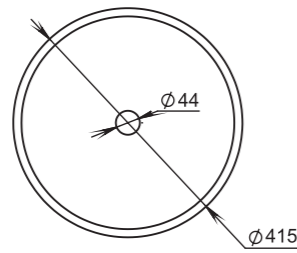

Материал:
S-Stone
Вес:
14 кг

GLORIA

303

Размеры:
415x415x150

Материал:
S-Stone
Вес:
9 кг

GLORIA

305

Размеры:
640x385x145