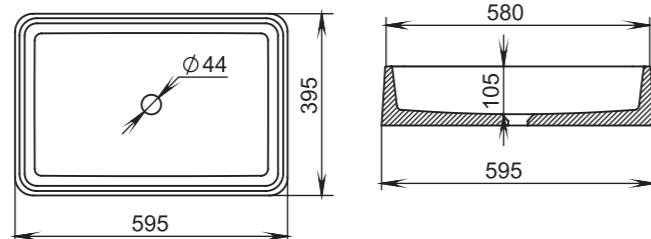

Материал:
S-Stone
Вес:
11 кг

GLORIA

307

Размеры:
595x395x125

Материал:
S-Stone
Вес:
20 кг

GLORIA

309

Размеры:
480x380x120