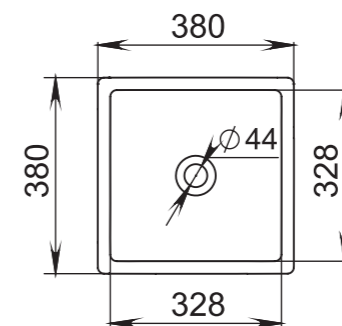

Размеры:
575x350x85

Материал:
S-Sense / S-stone
Вес:
7 кг

CALLISTA

103

Размеры:
575x350x85

Материал:
S-Sense / S-stone
Вес:
7 кг

СЕТ С ВАННОЙ **NOEMI**

Размеры:
545x345x100

Материал:
S-Sense / S-stone
Вес:
7 кг

CALLISTA

105

Размеры:
370x370x85

Материал:
S-Sense / S-stone

Вес:
4 кг

CALLISTA

107

Размеры:
575x350x90

Материал:
S-Sense / S-stone

Вес:
8 кг

CALLISTA

106

Размеры:
560x335x150

Материал:
S-Sense / S-stone

Вес:
7,5 кг

CALLISTA

108

Размеры:
380x380x85

Материал:
S-Sense / S-stone

Вес:
7 кг

CALLISTA

109 ВСТРАИВАЕМАЯ
РАКОВИНА

Размеры:
565x394x182