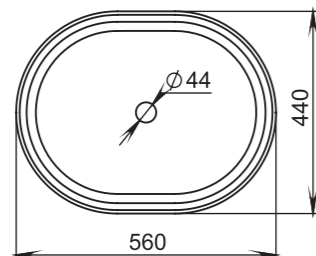

Материал:
S-Stone
Вес:
10 кг

GLORIA

311

Размеры:
560x440x125

Материал:
S-Stone
Вес:
20 кг

РАКОВИНЫ НАВЕСНЫЕ / НАКЛАДНЫЕ

OTTAVIA

Размеры:
600x450x133