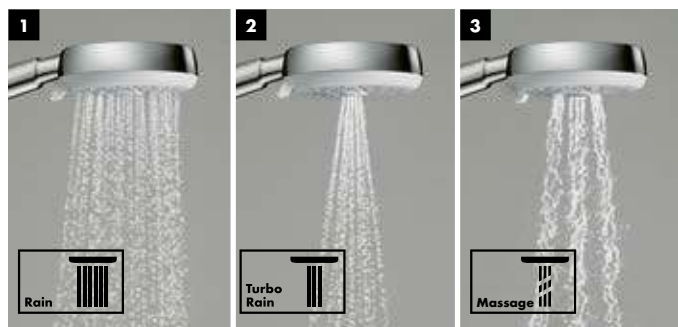

27575, -000 16 л/мин

Ручной душ Crometta 100

Н стоящий дизайн по привлекательной цене

- (1) **Rain:** Бодрящий дождь.
- (2) **TurboRain:** Самая мощная из всех струй Rain для интенсивного, освежающего душа.
- (3) **Massage:** Интенсивная, пульсирующая струя.