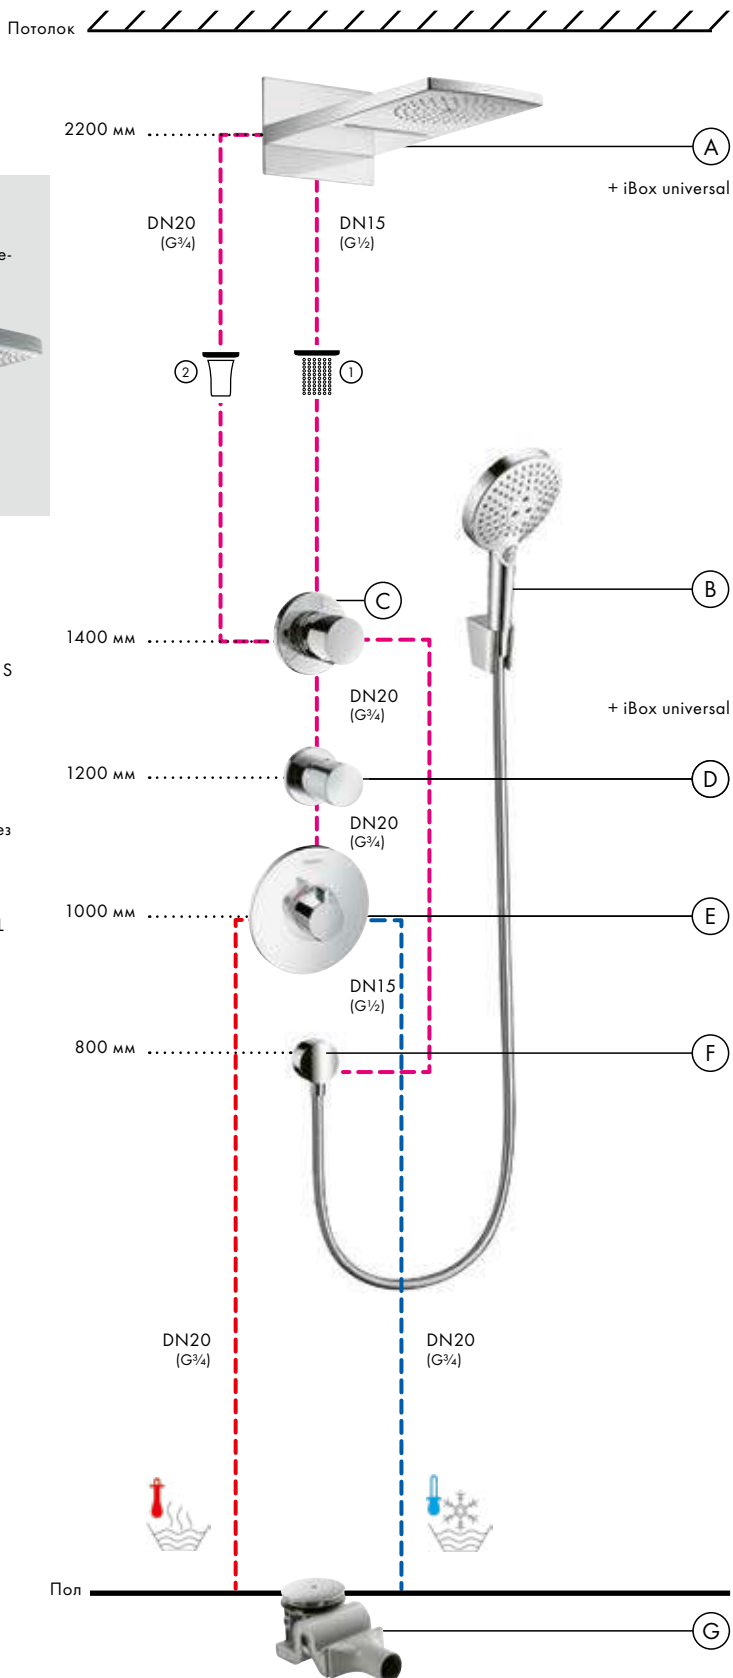

Скрытый монтаж ж, 3 потребителя:

Термостат скрытого монтажа Ecostat S, верхний душ Raindance Rainfall 2jet и ручной душ Raindance Select S 120 3jet

Компоненты

Смесители

- **С** Запорный/переключающий вентиль S Trio/Quattro, CM # 15932, -000
  Скрытая часть переключающего вентиля Quattro # 15930180
- **Д** Запорный вентиль S, CM # 15972, -000
  Скрытая часть запорного вентиля, керамическая, расход воды 40 л/мин # 15974180
- **Е** **Ecostat S**
  Термостат HighFlow, CM # 15756, -000
  Скрытая часть iBox universal # 01800180

Возможны и другие варианты

Души

- **А** **Raindance Rainfall**
  Верхний душ 180 2jet # 28433, -000
  Скрытая часть iBox universal # 01800180

- **В** **Raindance Select S**
  Ручной душ 120 3jet # 26530, -400
  Держатель ручного душа Porter S # 28331, -000
  Isiflex
  Душевой шланг 160 см # 28276, -000
- **Ф** **FixFit**
  Шланговое подсоединение S без клапана обратного тока # 27453, -000
- **Г** **Raindrain**
  Готовый набор для слива 90 XXL # 60067, -000

Обозначения

- ① RainAir
- ② RainFlow
- ③ RainAir + RainFlow

График расхода воды

Raindance Rainfall
Верхний душ 180 2jet # 28433, -000

График расхода воды

Raindance Select S
Ручной душ 120 3jet # 26530, -400

Обозначения

- ① RainAir
- ② Rain
- ③ Whirl