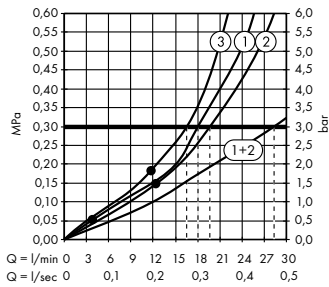

График расход воды

Rainfinity
Верхний душ 360 3jet с настенным креплением
26234, -700