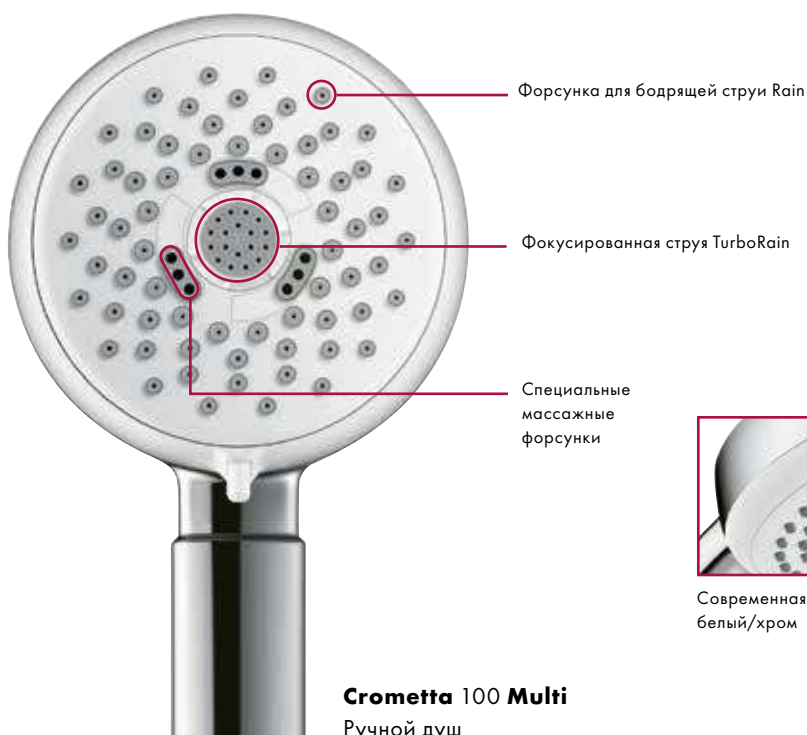

27575, -000 16 л/мин

Ручной душ Crometta 100

Н стоящий дизайн по привлекательной цене

- (1) **Rain:** Бодрящий дождь.
- (2) **TurboRain:** Самая мощная из всех струй Rain для интенсивного, освежающего душа.
- (3) **Massage:** Интенсивная, пульсирующая струя.