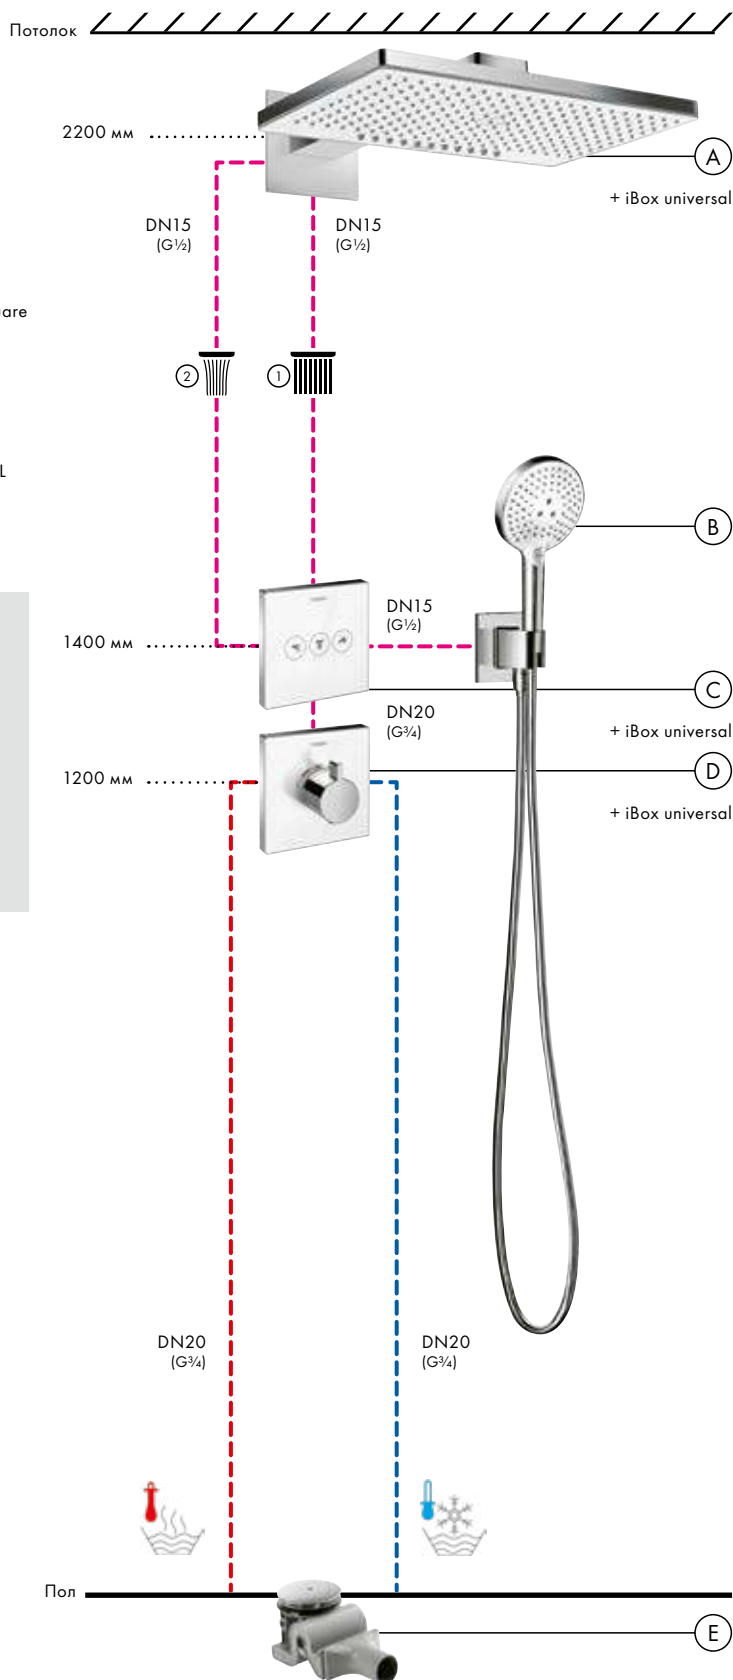

Скрытый монтаж ж, 3 потребителя:

Термостат скрытого монтажа ShowerSelect, верхний душ Rainmaker Select 460 2jet и ручной душ Raindance Select S 120 3jet

Компоненты

Смесители

1. **(C) ShowerSelect Glass**
   Запорный вентиль для 3 потребителей, стеклянный, CM # 15736, -400
   Скрытая часть iBox universal # 01800180
2. **(D) ShowerSelect Glass**
   Термостат HighFlow, стеклянный, CM # 15734, -400
   Скрытая часть iBox universal # 01800180

Альтернатива:

ShowerSelect S
Термостат HighFlow, CM # 15741, -000

ShowerSelect S
Запорный вентиль, для 3 потребителей, CM # 15745, -000

Isiflex
Душевой шланг 160 см с регулировкой напора # 28248, -000

Души

1. **(A) Rainmaker Select**
   Верхний душ 460 2jet с держателем 46,1 см # 24005, -400
   Скрытая часть iBox universal # 01800180
2. **(B) Raindance Select S**
   Ручной душ 120 3jet # 26530, -400
3. **FixFit**
   Шланговое подключение Square с держателем # 26486, -000
4. **Isiflex**
   Душевой шланг 125 см # 28272, -000
5. **(E) Готовый набор для слива 90 XXL**
   # 60067, -000

Альтернатива:

Raindance Rainfall
Верхний душ 180 2jet # 28433, -000

Гр фикр сход воды

Rainmaker Select
Верхний душ 460 2jet с держателем # 24005, -400

Обозн чения

- ① Rain XL
  ② RainStream

Гр фикр сход воды

Raindance Select S
Ручной душ 120 3jet # 26530, -400

Обозн чения

- ① RainAir
  ② Rain
  ③ Whirl