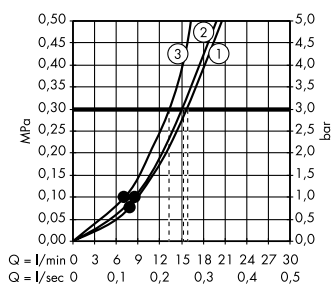

График расхода воды

Raindance Select S
Ручной душ 120 3jet # 26530, -400

Обозначения

- ① RainAir
- ② Rain
- ③ Whirl