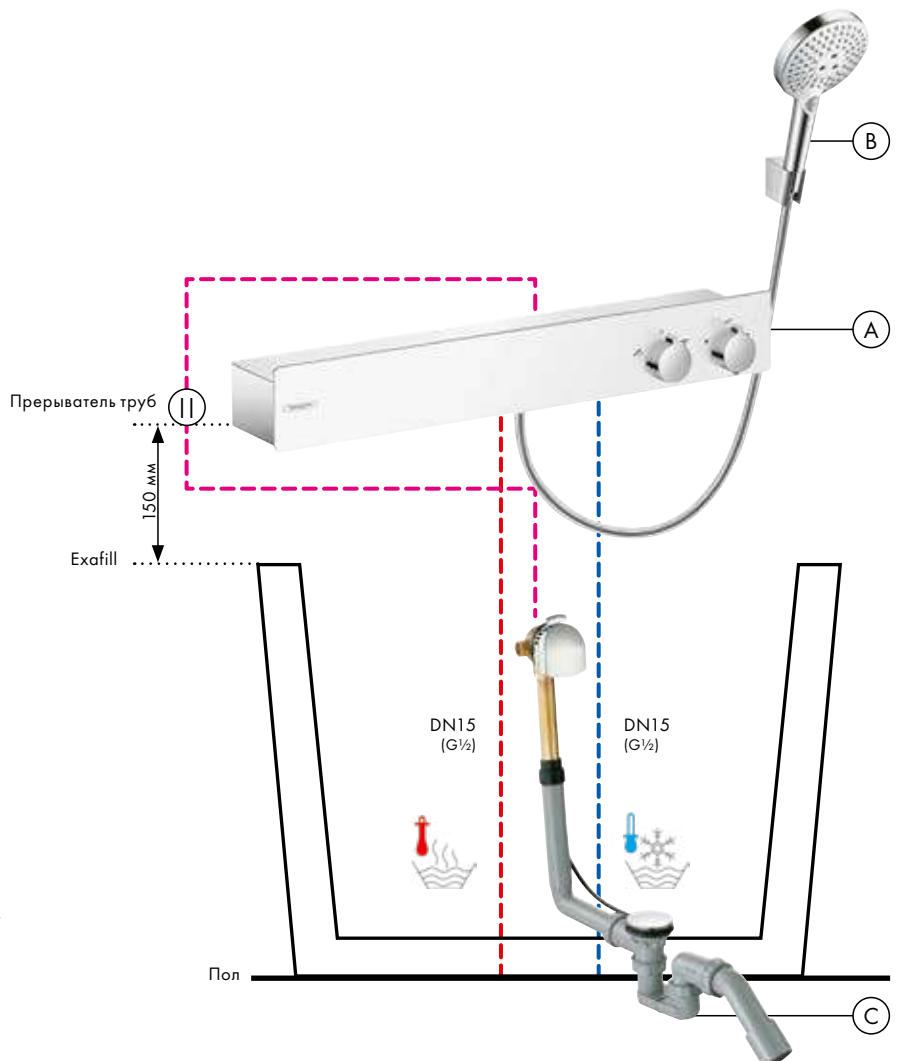

Обозначения

- ① RainAir
- ② Rain
- ③ Whirl