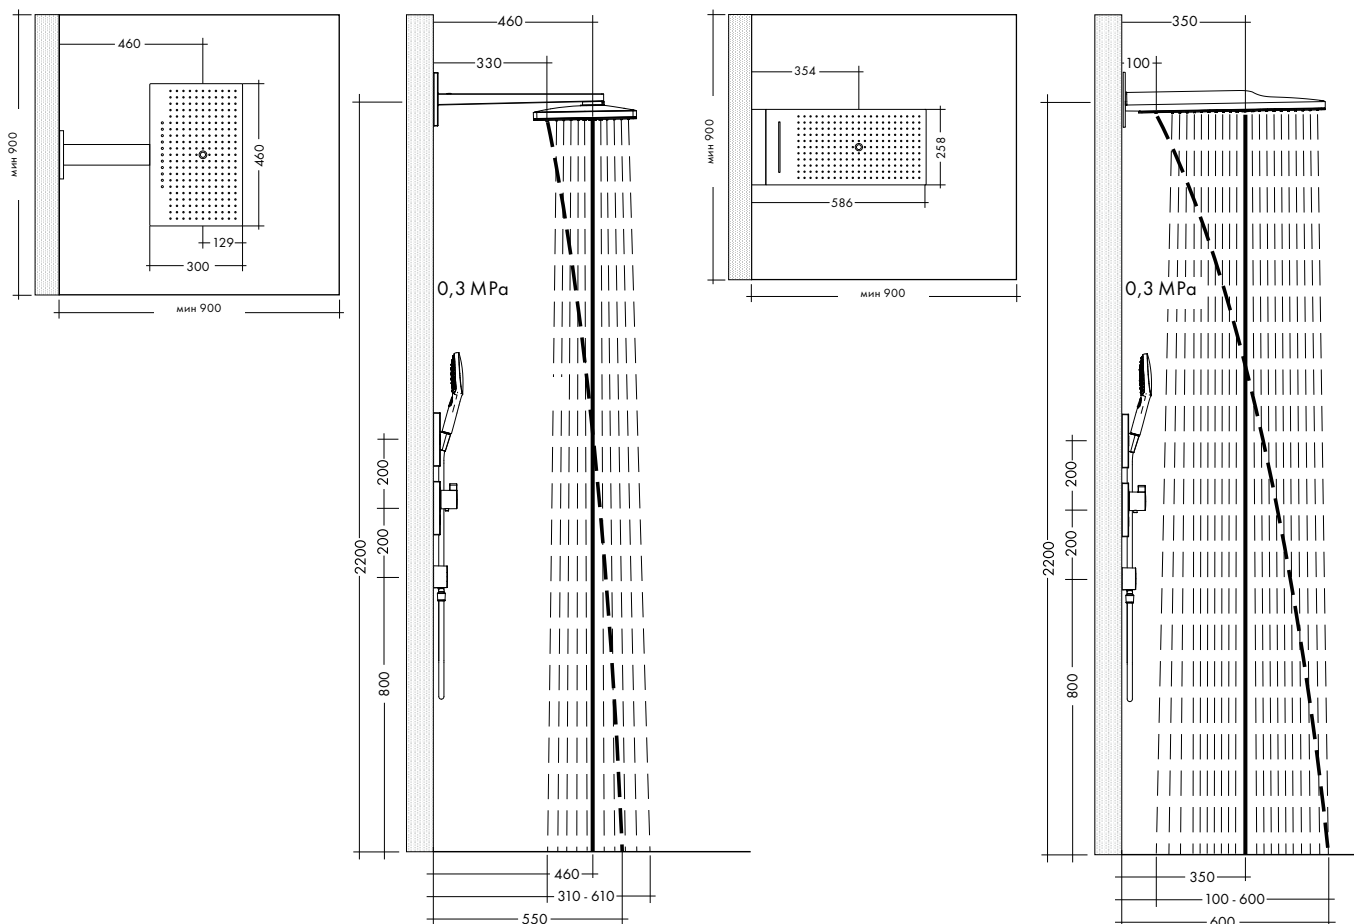

Н стeнный монт ж

Пожалуйста, при планировании учитывайте размер и дизайн душевой кабины, а также направленность форсунок и зоны распыления отдельных типов струй.

Все размеры указаны в мм