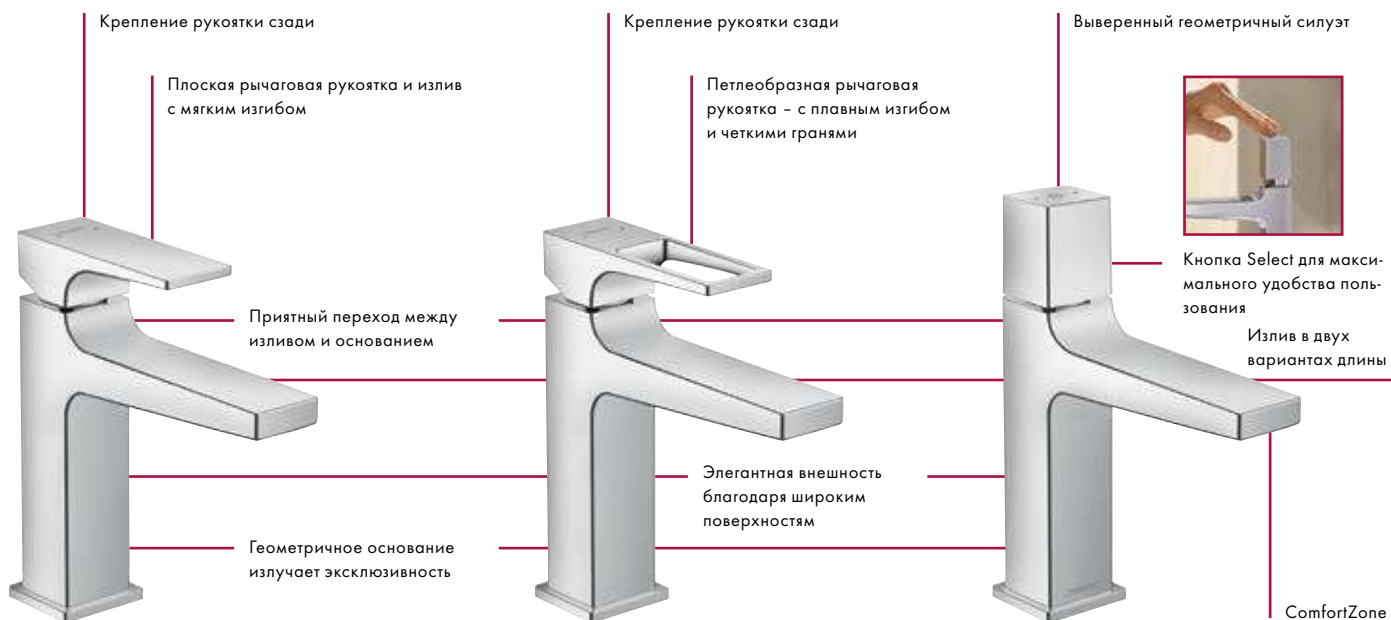

Metropol

НОВИНКА

Восхитительны я форм

Metropol 110
Metropol Select 110

Привлек тельность: Геометричный дизайн поддерживает оформление ванной комнаты и создает приятную атмосферу.

Впеч тляющий: Особенно эффектны отдельно стоящие смесители Metropol.